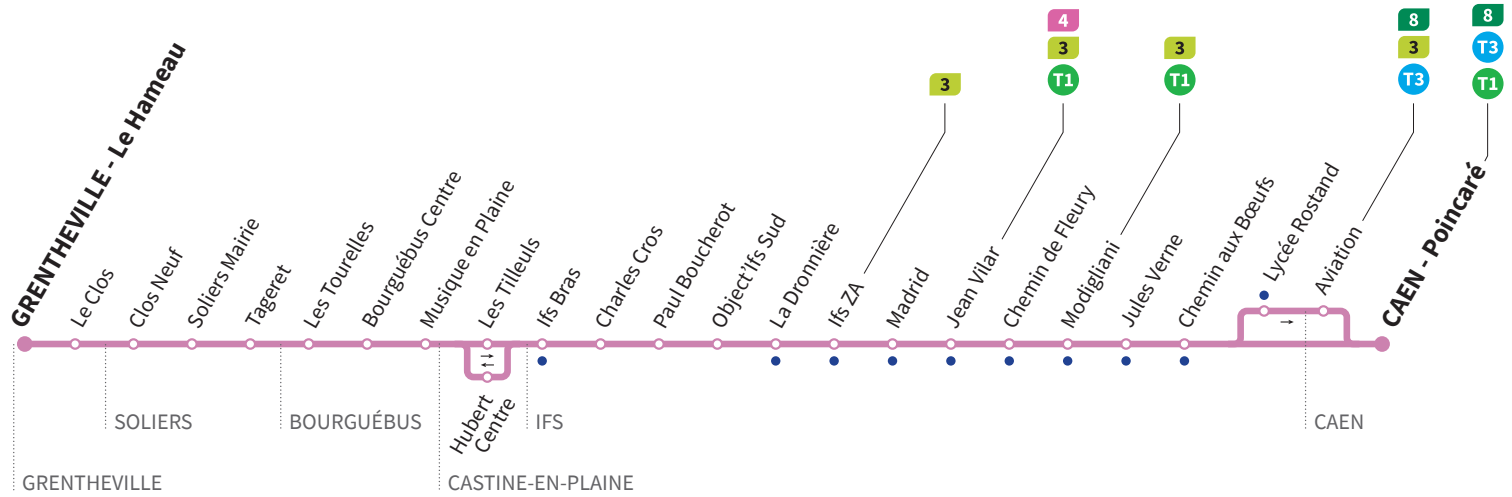

## Lundi à vendredi Direction → CAEN - Poincaré

Le Hameau	6.03	7.25	9.03	10.33	13.58	15.28	16.51	18.28
Soliers Mairie	6.06	7.28	9.06	10.36	14.01	15.31	16.54	18.31
Bourguébus Centre	6.09	7.31	9.09	10.39	14.04	15.34	16.57	18.34
Musique en Plaine	6.11	7.33	9.11	10.41	14.06	15.36	16.59	18.36
Les Tilleuls	6.13	7.35	9.13	10.43	14.08	15.38	17.01	18.38
Ifs Bras	6.15	7.37	9.15	10.45	14.10	15.40	17.03	18.40
Charles Cros	6.18	7.40	9.18	10.48	14.13	15.43	17.06	18.43
Object'Ifs Sud	6.20	7.42	9.20	10.50	14.15	15.45	17.08	18.45
Ifs ZA	6.23	7.45	9.23	10.53	14.18	15.48	17.11	18.48
Jean Vilar	6.27	7.49	9.27	10.57	14.22	15.52	17.15	18.52
Modigliani	6.29	7.51	9.29	10.59	14.24	15.54	17.17	18.54
Chemin aux Bœufs	6.32	7.54	9.32	11.02	14.27	15.57	17.20	18.57
Poincaré	6.37	8.01	9.38	11.08	14.33	16.03	17.26	19.03

## Lundi à vendredi Direction → GRENTHEVILLE - Le Hameau

Poincaré	6.45	8.15	9.45	11.15	14.40	16.10	17.31	19.10
Chemin aux Bœufs	6.48	8.19	9.49	11.19	14.44	16.14	17.35	19.13
Modigliani	6.51	8.22	9.52	11.22	14.47	16.17	17.38	19.16
Jean Vilar	6.53	8.24	9.55	11.25	14.50	16.20	17.41	19.18
Ifs ZA	6.57	8.28	9.59	11.29	14.54	16.24	17.45	19.22
Object'Ifs Sud	7.01	8.32	10.03	11.33	14.58	16.28	17.49	19.26
Charles Cros	7.03	8.34	10.05	11.35	15.00	16.30	17.51	19.28
Ifs Bras	7.07	8.38	10.09	11.39	15.04	16.34	17.55	19.32
Hubert Centre	7.09	8.40	10.11	11.41	15.06	16.36	17.57	19.34
Musique en Plaine	7.10	8.41	10.12	11.42	15.07	16.37	17.58	19.35
Bourguébus Centre	7.13	8.44	10.15	11.45	15.10	16.40	18.01	19.38
Soliers Mairie	7.16	8.47	10.18	11.48	15.13	16.43	18.04	19.41
Le Hameau	7.19	8.50	10.21	11.51	15.16	16.46	18.07	19.44