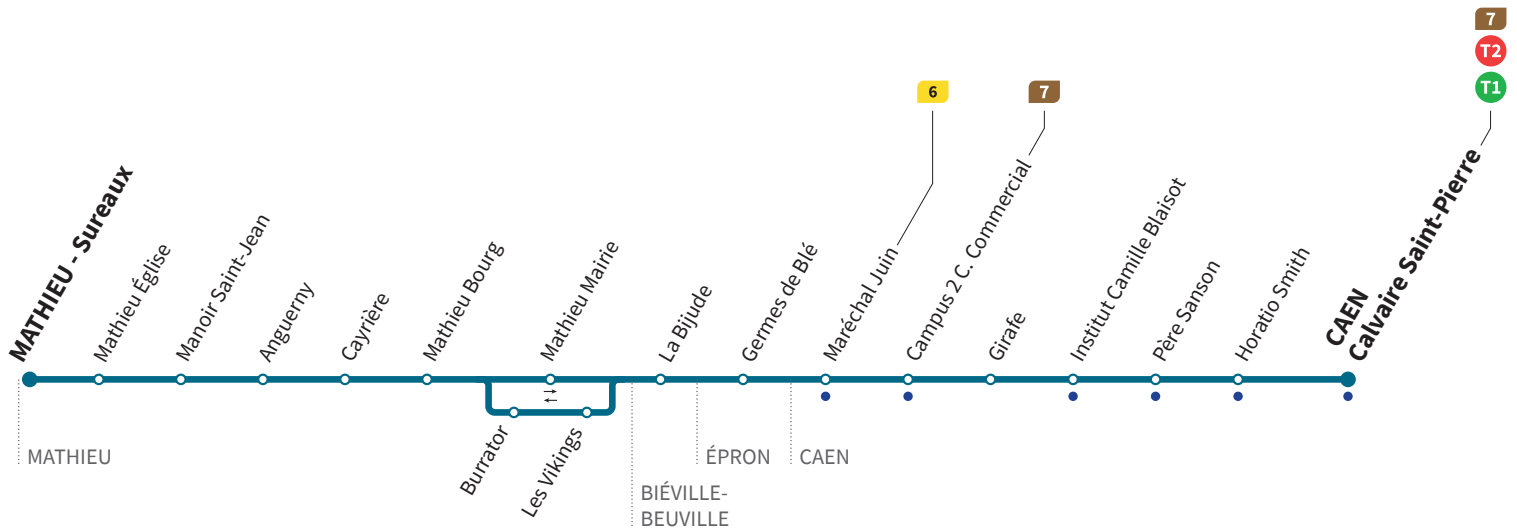

Horaires valables du lundi 2 septembre 2019 au dimanche 28 juin 2020 inclus*

Lundi à samedi Direction → CAEN - Calvaire Saint-Pierre

Sureaux	8.51	10.00	11.05	12.10	13.15	14.20	15.30	16.40
Manoir Saint-Jean	8.54	10.03	11.08	12.13	13.18	14.23	15.33	16.43
Mathieu Bourg	8.58	10.07	11.12	12.17	13.22	14.27	15.37	16.47
La Bijude	9.05	10.14	11.19	12.24	13.29	14.34	15.44	16.54
Campus 2 C. Commercial	9.09	10.18	11.23	12.28	13.33	14.38	15.48	16.58
Institut Camille Blaisot	9.11	10.20	11.25	12.30	13.35	14.40	15.50	17.00
Calvaire Saint-Pierre	9.13	10.22	11.27	12.32	13.37	14.42	15.52	17.02

Lundi à samedi Direction → MATHIEU - Sureaux

Calvaire Saint-Pierre	9.25	10.35	11.40	12.45	13.50	14.55	16.05	17.15
Institut Camille Blaisot	9.27	10.37	11.42	12.47	13.52	14.57	16.07	17.17
Campus 2 C. Commercial	9.29	10.39	11.44	12.49	13.54	14.59	16.09	17.19
La Bijude	9.33	10.43	11.48	12.53	13.58	15.03	16.13	17.23
Mathieu Bourg	9.38	10.48	11.53	12.58	14.03	15.08	16.18	17.28
Manoir Saint-Jean	9.45	10.55	12.00	13.05	14.10	15.15	16.25	17.35
Sureaux	9.48	10.58	12.03	13.08	14.13	15.18	16.28	17.38

Horaires valables du lundi 2 septembre 2019 au dimanche 28 juin 2020 inclus*

Dimanches et fêtes : Direction → CAEN - Calvaire Saint-Pierre

Sureaux	9.04	14.04
Manoir Saint-Jean	9.07	14.07
Mathieu Bourg	9.11	14.11
La Bijude	9.18	14.18
Campus 2 C. Commercial	9.22	14.22
Institut Camille Blaisot	9.24	14.24
Calvaire Saint-Pierre	9.26	14.26

Dimanches et fêtes : Direction → MATHIEU - Sureaux

Calvaire Saint-Pierre	11.30	16.30
Institut Camille Blaisot	11.32	16.32
Campus 2 C. Commercial	11.34	16.34
La Bijude	11.38	16.38
Mathieu Bourg	11.43	16.43
Manoir Saint-Jean	11.50	16.50
Sureaux	11.53	16.53