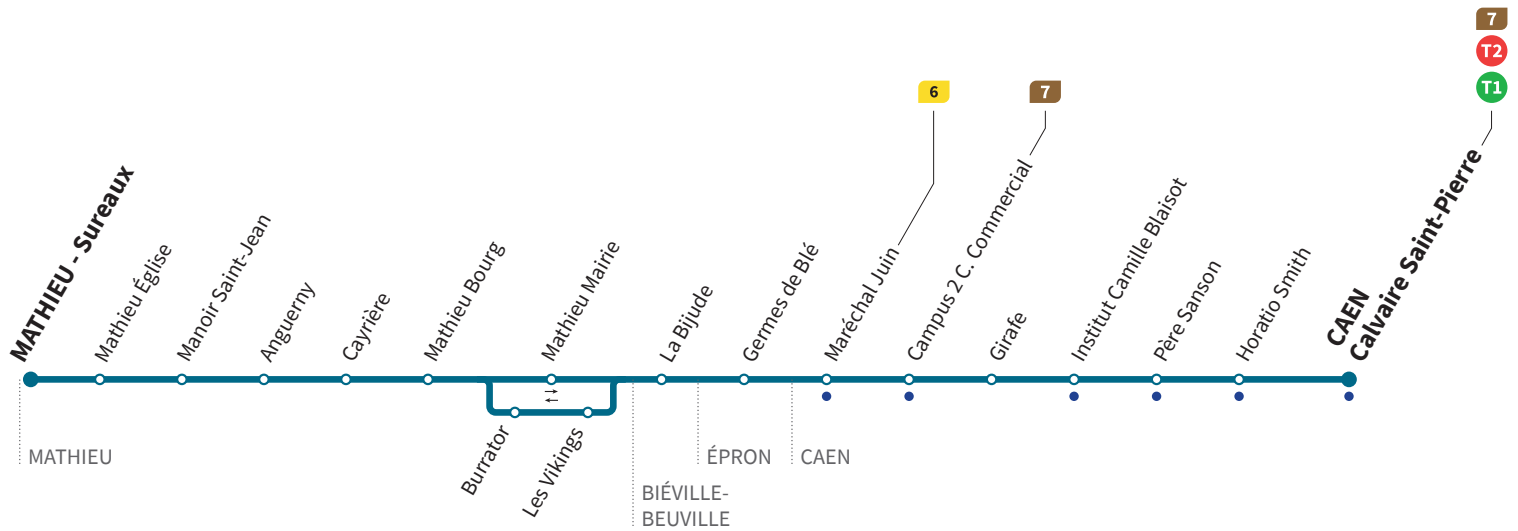

Horaires valables du lundi 2 septembre 2019 au dimanche 28 juin 2020 inclus*

Lundi à samedi Direction → CAEN - Calvaire Saint-Pierre

Sureaux	8.51	10.00	11.05	12.10	13.15	14.20	15.30	16.40
Manoir Saint-Jean	8.54	10.03	11.08	12.13	13.18	14.23	15.33	16.43
Mathieu Bourg	8.58	10.07	11.12	12.17	13.22	14.27	15.37	16.47
La Bijude	9.05	10.14	11.19	12.24	13.29	14.34	15.44	16.54
Campus 2 C. Commercial	9.09	10.18	11.23	12.28	13.33	14.38	15.48	16.58
Institut Camille Blaisot	9.11	10.20	11.25	12.30	13.35	14.40	15.50	17.00
Calvaire Saint-Pierre	9.13	10.22	11.27	12.32	13.37	14.42	15.52	17.02

Lundi à samedi Direction → MATHIEU - Sureaux

Calvaire Saint-Pierre	9.25	10.35	11.40	12.45	13.50	14.55	16.05	17.15
Institut Camille Blaisot	9.27	10.37	11.42	12.47	13.52	14.57	16.07	17.17
Campus 2 C. Commercial	9.29	10.39	11.44	12.49	13.54	14.59	16.09	17.19
La Bijude	9.33	10.43	11.48	12.53	13.58	15.03	16.13	17.23
Mathieu Bourg	9.38	10.48	11.53	12.58	14.03	15.08	16.18	17.28
Manoir Saint-Jean	9.45	10.55	12.00	13.05	14.10	15.15	16.25	17.35
Sureaux	9.48	10.58	12.03	13.08	14.13	15.18	16.28	17.38

Horaires valables du lundi 2 septembre 2019 au dimanche 28 juin 2020 inclus*

Dimanches et fêtes : Direction → CAEN - Calvaire Saint-Pierre

Sureaux	9.04	14.04
Manoir Saint-Jean	9.07	14.07
Mathieu Bourg	9.11	14.11
La Bijude	9.18	14.18
Campus 2 C. Commercial	9.22	14.22
Institut Camille Blaisot	9.24	14.24
Calvaire Saint-Pierre	9.26	14.26

Dimanches et fêtes : Direction → MATHIEU - Sureaux

Calvaire Saint-Pierre	11.30	16.30
Institut Camille Blaisot	11.32	16.32
Campus 2 C. Commercial	11.34	16.34
La Bijude	11.38	16.38
Mathieu Bourg	11.43	16.43
Manoir Saint-Jean	11.50	16.50
Sureaux	11.53	16.53