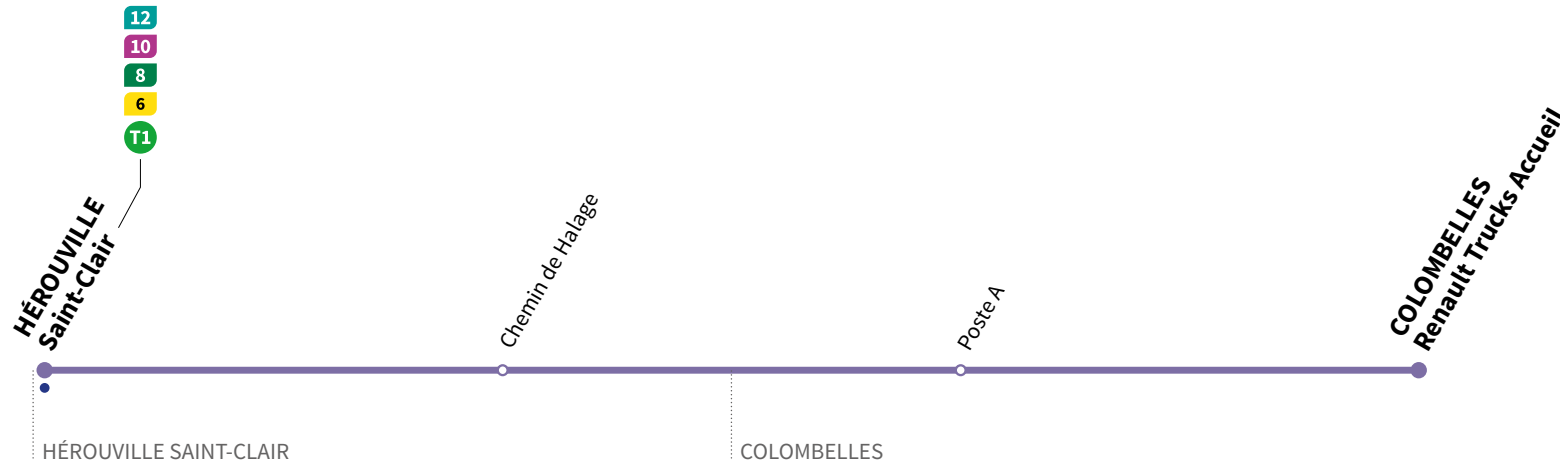

42

Direction COLOBELLES Renault Trucks

Horaires valables du lundi 2 septembre 2019 au dimanche 28 juin 2020

- : Arrêt accessible dans les deux sens aux personnes à mobilité réduite.

JOURS DE CIRCULATION	lundi à vendredi		
	TAXI	TAXI	TAXI
Hérouville-Saint-Clair	7.07	10.22	13.07
Chemin de Halage	7.12	10.27	13.12
Accueil Renault Trucks	7.14	10.29	13.14
Poste A	7.15	10.30	13.15

42

Direction HÉROUVILLE Saint-Clair

Horaires valables du lundi 2 septembre 2019 au dimanche 28 juin 2020

● : Arrêt accessible dans les deux sens aux personnes à mobilité réduite.

JOURS DE CIRCULATION	lundi à vendredi	
	TAXI	TAXI
Accueil Renault Trucks	16.25	21.25
Poste A	16.26	21.26
Chemin de Halage	16.27	21.27
Hérouville-Saint-Clair	16.34	21.34