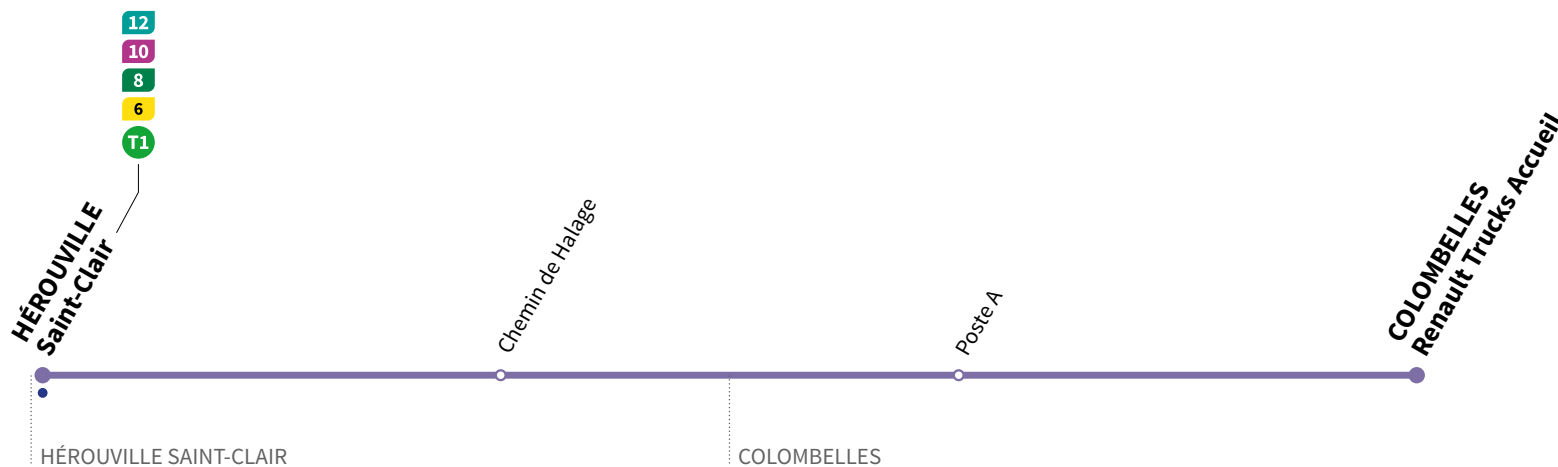

42

Direction COLOBELLES Renault Trucks

Horaires valables du lundi 2 septembre 2019 au dimanche 28 juin 2020

- : Arrêt accessible dans les deux sens aux personnes à mobilité réduite.

JOURS DE CIRCULATION	lundi à vendredi		
	TAXI	TAXI	TAXI
Hérouville-Saint-Clair	7.07	10.22	13.07
Chemin de Halage	7.12	10.27	13.12
Accueil Renault Trucks	7.14	10.29	13.14
Poste A	7.15	10.30	13.15

42

Direction HÉROUVILLE Saint-Clair

Horaires valables du lundi 2 septembre 2019 au dimanche 28 juin 2020

● : Arrêt accessible dans les deux sens aux personnes à mobilité réduite.

JOURS DE CIRCULATION	lundi à vendredi	
	TAXI	TAXI
Accueil Renault Trucks	16.25	21.25
Poste A	16.26	21.26
Chemin de Halage	16.27	21.27
Hérouville-Saint-Clair	16.34	21.34