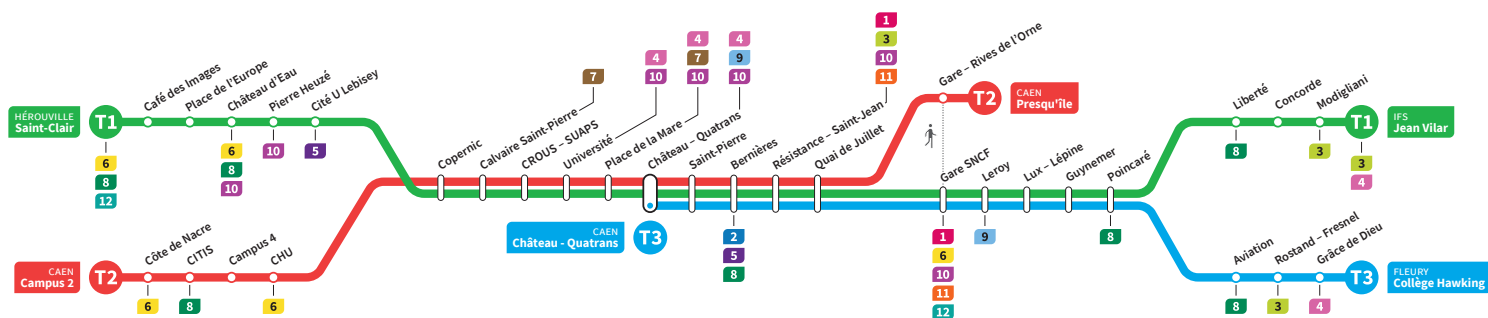

HÉROUVILLE Saint-Clair

IFS Jean Vilar

Ligne accessible
Tous les arrêts de cette ligne sont accessibles aux personnes à mobilité réduite.

Horaires valables du lundi 26 août 2019 au dimanche 12 juillet 2020 inclus*

Samedi Direction → HÉROUVILLE - Saint-Clair

Jean Vilar			5.33	6.09	6.39	7.09	7.21	7.39	7.53	8.09	8.24	8.38	8.53	9.08	9.23
Liberté			5.38	6.14	6.44	7.14	7.26	7.44	7.58	8.14	8.29	8.43	8.58	9.13	9.28
Poincaré	4.44	5.16	5.40	6.16	6.46	7.16	7.28	7.46	8.00	8.16	8.31	8.46	9.01	9.15	9.31
Leroy	4.49	5.20	5.44	6.20	6.50	7.20	7.32	7.50	8.04	8.20	8.35	8.50	9.05	9.20	9.35
Gare SNCF	4.51	5.23	5.47	6.23	6.53	7.23	7.35	7.53	8.07	8.23	8.38	8.52	9.07	9.22	9.37
Quai de Juillet	4.53	5.25	5.49	6.25	6.55	7.25	7.37	7.55	8.09	8.25	8.40	8.54	9.09	9.24	9.39
Saint-Pierre	4.56	5.28	5.52	6.28	6.58	7.28	7.40	7.58	8.12	8.28	8.43	8.58	9.13	9.27	9.43
Château Quatrans	4.58	5.29	5.53	6.29	6.59	7.29	7.41	7.59	8.13	8.29	8.44	8.59	9.14	9.29	9.44
Université	5.01	5.33	5.57	6.33	7.03	7.33	7.45	8.03	8.17	8.33	8.48	9.02	9.17	9.32	9.47
Calvaire Saint-Pierre	5.06	5.37	6.01	6.37	7.07	7.37	7.49	8.07	8.21	8.37	8.52	9.07	9.22	9.37	9.52
Pierre Heuzé	5.10	5.42	6.06	6.42	7.12	7.42	7.54	8.12	8.26	8.42	8.57	9.12	9.27	9.41	9.57
Hérouville Saint-Clair	5.15	5.47	6.11	6.47	7.17	7.47	7.59	8.17	8.31	8.47	9.02	9.17	9.32	9.46	10.02

Jean Vilar	9.38	9.53	10.08	10.23	10.38	10.53	11.08	11.23	11.38	11.53	12.06	12.17	12.25	12.35	12.44
Liberté	9.43	9.58	10.13	10.28	10.43	10.58	11.13	11.28	11.43	11.58	12.11	12.22	12.30	12.40	12.49
Poincaré	9.46	10.01	10.16	10.31	10.46	11.01	11.16	11.31	11.46	12.01	12.13	12.24	12.32	12.42	12.51
Leroy	9.50	10.05	10.20	10.35	10.50	11.05	11.20	11.35	11.50	12.05	12.17	12.28	12.36	12.46	12.55
Gare SNCF	9.52	10.07	10.22	10.37	10.52	11.07	11.22	11.37	11.52	12.07	12.20	12.31	12.39	12.49	12.58
Quai de Juillet	9.54	10.09	10.24	10.39	10.54	11.09	11.24	11.39	11.54	12.09	12.22	12.33	12.41	12.51	13.00
Saint-Pierre	9.58	10.13	10.28	10.43	10.58	11.13	11.28	11.43	11.58	12.13	12.25	12.36	12.44	12.54	13.03
Château Quatrans	9.59	10.14	10.29	10.44	10.59	11.14	11.29	11.44	11.59	12.14	12.26	12.37	12.45	12.55	13.04
Université	10.02	10.17	10.32	10.47	11.02	11.17	11.32	11.47	12.02	12.17	12.30	12.41	12.49	12.59	13.08
Calvaire Saint-Pierre	10.07	10.22	10.37	10.52	11.07	11.22	11.37	11.52	12.07	12.22	12.34	12.45	12.53	13.03	13.12
Pierre Heuzé	10.12	10.27	10.42	10.57	11.12	11.27	11.42	11.57	12.12	12.27	12.39	12.50	12.58	13.08	13.17
Hérouville Saint-Clair	10.17	10.32	10.47	11.02	11.17	11.32	11.47	12.02	12.17	12.32	12.44	12.55	13.03	13.13	13.22