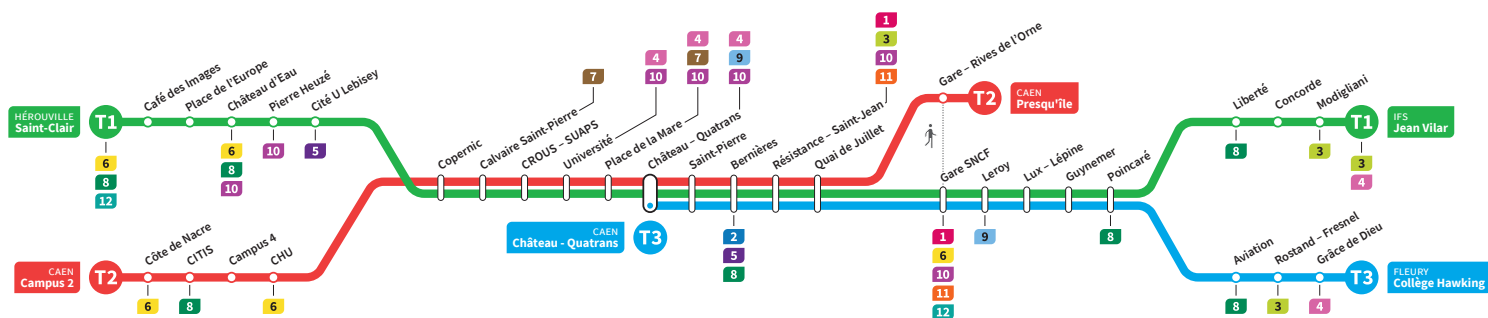

## Lundi à vendredi Direction → IFS - Jean Vilar

Hérouville Saint-Clair	5.21	6.01	6.19	6.39	6.49	6.59	<b>De 7h à 19h, un tramway toutes les 10 minutes</b>	19.09	19.19	19.28	19.37	19.48	20.00
Pierre Heuzé	5.27	6.06	6.24	6.44	6.54	7.04		19.14	19.24	19.33	19.42	19.53	20.05
Calvaire Saint-Pierre	5.32	6.11	6.29	6.49	6.59	7.09		19.19	19.29	19.38	19.47	19.58	20.10
Université	5.37	6.16	6.34	6.54	7.04	7.14		19.24	19.34	19.44	19.52	20.03	20.15
Château Quatrans	5.40	6.19	6.37	6.57	7.07	7.17		19.27	19.37	19.47	19.55	20.06	20.18
Saint-Pierre	5.41	6.21	6.39	6.59	7.09	7.19		19.29	19.39	19.48	19.57	20.08	20.20
Quai de Juillet	5.44	6.24	6.42	7.02	7.12	7.22		19.32	19.42	19.51	20.00	20.11	20.23
Gare SNCF	5.47	6.26	6.44	7.04	7.14	7.24		19.34	19.44	19.53	20.02	20.13	20.25
Leroy	5.48	6.28	6.46	7.06	7.16	7.26		19.36	19.46	19.55	20.04	20.15	20.27
Poincaré	5.53	6.32	6.50	7.10	7.20	7.30		19.40	19.50	19.59	20.08	20.19	20.31
Liberté	5.55	6.35	6.53	7.13	7.23	7.33		19.43	19.53	20.02	20.11	20.21	20.34
Jean Vilar	6.00	6.39	6.57	7.17	7.27	7.37		19.47	19.57	20.06	20.15	20.26	20.38