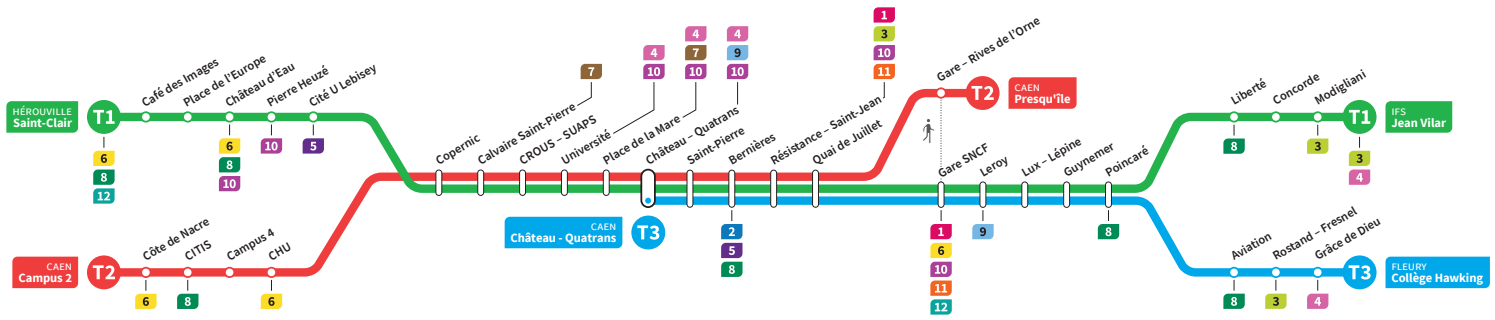

# HÉROUVILLE Saint-Clair

# IFS Jean Vilar

**Ligne accessible**  
Tous les arrêts de cette ligne  
sont accessibles aux personnes  
à mobilité réduite.

Horaires valables du lundi 26 août 2019 au dimanche 12 juillet 2020 inclus\*

## Samedi Direction → IFS - Jean Vilar

Hérouville Saint-Clair	5.21	5.53	6.23	6.53	7.23	7.53	8.09	8.24	8.39	8.53	9.08	9.24	9.39	9.54	10.09	10.24
Pierre Heuzé	5.27	5.58	6.28	6.58	7.28	7.58	8.14	8.29	8.45	8.59	9.14	9.29	9.44	9.59	10.14	10.29
Calvaire Saint-Pierre	5.32	6.03	6.33	7.03	7.33	8.03	8.19	8.34	8.49	9.03	9.18	9.34	9.49	10.04	10.19	10.34
Université	5.37	6.08	6.38	7.08	7.38	8.08	8.24	8.40	8.55	9.09	9.24	9.39	9.54	10.09	10.24	10.39
Château Quatrans	5.40	6.11	6.41	7.11	7.41	8.11	8.27	8.43	8.58	9.12	9.27	9.42	9.57	10.12	10.27	10.42
Saint-Pierre	5.41	6.13	6.43	7.13	7.43	8.13	8.29	8.44	8.59	9.13	9.28	9.44	9.59	10.14	10.29	10.44
Quai de Juillet	5.44	6.16	6.46	7.16	7.46	8.16	8.32	8.47	9.02	9.16	9.31	9.47	10.02	10.17	10.32	10.47
Gare SNCF	5.47	6.18	6.48	7.18	7.48	8.18	8.34	8.49	9.04	9.18	9.33	9.49	10.04	10.19	10.34	10.49
Leroy	5.48	6.20	6.50	7.20	7.50	8.20	8.36	8.51	9.06	9.20	9.35	9.51	10.06	10.21	10.36	10.51
Poincaré	5.53	6.24	6.54	7.24	7.54	8.24	8.40	8.55	9.11	9.25	9.40	9.55	10.10	10.25	10.40	10.55
Liberté	5.55	6.27	6.57	7.27	7.57	8.27	8.43	8.58	9.13	9.27	9.42	9.58	10.13	10.28	10.43	10.58
Jean Vilar	6.00	6.31	7.01	7.31	8.01	8.31	8.47	9.02	9.18	9.32	9.47	10.02	10.17	10.32	10.47	11.02