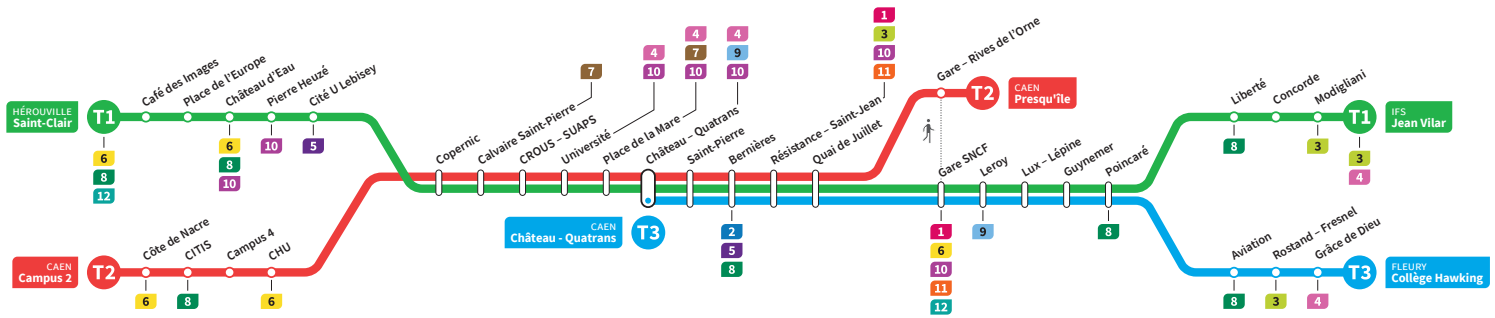

# HÉROUVILLE Saint-Clair

# IFS Jean Vilar

**Ligne accessible**  
Tous les arrêts de cette ligne sont accessibles aux personnes à mobilité réduite.

Horaires valables du lundi 26 août 2019 au dimanche 12 juillet 2020 inclus\*

## Dimanches et fêtes : Direction → IFS - Jean Vilar

Hérouville Saint-Clair	8.10	8.39	9.09	9.39	10.09	10.39	11.09	11.39	12.09	12.39	13.09	13.39	14.09	14.39	15.09	15.39	16.09
Pierre Heuzé	8.15	8.45	9.15	9.45	10.15	10.45	11.15	11.45	12.15	12.45	13.15	13.45	14.15	14.45	15.15	15.45	16.15
Calvaire Saint-Pierre	8.20	8.50	9.20	9.50	10.20	10.50	11.20	11.50	12.20	12.50	13.20	13.50	14.20	14.50	15.20	15.50	16.20
Université	8.25	8.55	9.25	9.55	10.25	10.55	11.25	11.55	12.25	12.55	13.25	13.55	14.25	14.55	15.25	15.55	16.25
Château Quatrans	8.28	8.58	9.28	9.58	10.28	10.58	11.28	11.58	12.28	12.58	13.28	13.58	14.28	14.58	15.28	15.58	16.28
Saint-Pierre	8.30	8.59	9.29	9.59	10.29	10.59	11.29	11.59	12.29	12.59	13.29	13.59	14.29	14.59	15.29	15.59	16.29
Quai de Juillet	8.33	9.02	9.32	10.02	10.32	11.02	11.32	12.02	12.32	13.02	13.32	14.02	14.32	15.02	15.32	16.02	16.32
Gare SNCF	8.35	9.04	9.34	10.04	10.34	11.04	11.34	12.04	12.34	13.04	13.34	14.04	14.34	15.04	15.34	16.04	16.34
Leroy	8.37	9.06	9.36	10.06	10.36	11.06	11.36	12.06	12.36	13.06	13.36	14.06	14.36	15.06	15.36	16.06	16.36
Poincaré	8.41	9.11	9.41	10.11	10.41	11.11	11.41	12.11	12.41	13.11	13.41	14.11	14.41	15.11	15.41	16.11	16.41
Liberté	8.43	9.13	9.43	10.13	10.43	11.13	11.43	12.13	12.43	13.13	13.43	14.13	14.43	15.13	15.43	16.13	16.43
Jean Vilar	8.48	9.18	9.48	10.18	10.48	11.18	11.48	12.18	12.48	13.18	13.48	14.18	14.48	15.18	15.48	16.18	16.48