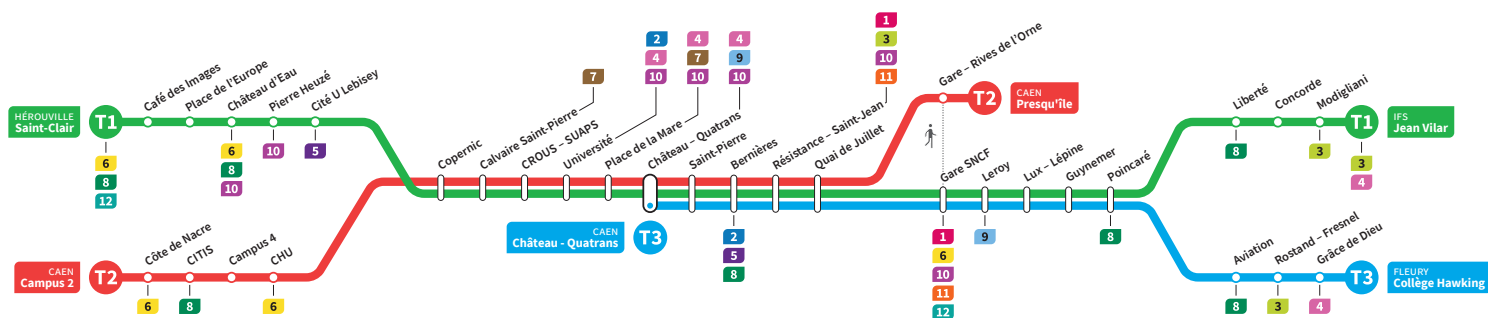

Horaires valables du lundi 26 août 2019 au dimanche 12 juillet 2020 inclus*

Samedi Direction → HÉROUVILLE - Saint-Clair

Jean Vilar			5.42	6.17	6.52	7.27	7.55	8.10	8.25	8.38	8.55	9.10	9.25	9.40	9.55
Liberté			5.48	6.23	6.58	7.33	8.01	8.16	8.31	8.44	9.01	9.16	9.31	9.46	10.01
Poincaré	4.42	5.16	5.51	6.26	7.01	7.36	8.04	8.19	8.34	8.47	9.04	9.19	9.34	9.49	10.04
Leroy	4.47	5.21	5.56	6.31	7.06	7.41	8.09	8.24	8.39	8.52	9.09	9.24	9.39	9.54	10.09
Gare SNCF	4.50	5.23	5.58	6.33	7.08	7.43	8.11	8.26	8.41	8.54	9.11	9.26	9.41	9.56	10.11
Quai de Juillet	4.52	5.26	6.01	6.36	7.11	7.46	8.14	8.29	8.44	8.57	9.14	9.29	9.44	9.59	10.14
Saint-Pierre	4.57	5.30	6.05	6.40	7.15	7.50	8.18	8.33	8.48	9.01	9.18	9.33	9.48	10.03	10.18
Château Quatrans	4.58	5.32	6.07	6.42	7.17	7.52	8.20	8.35	8.50	9.03	9.20	9.35	9.50	10.05	10.20
Université	5.02	5.35	6.10	6.45	7.20	7.55	8.24	8.39	8.54	9.07	9.24	9.39	9.54	10.09	10.24
Calvaire Saint-Pierre	5.07	5.41	6.16	6.51	7.26	8.01	8.29	8.44	8.59	9.12	9.29	9.44	9.59	10.14	10.29
Pierre Heuzé	5.13	5.47	6.22	6.57	7.32	8.07	8.35	8.50	9.05	9.18	9.35	9.50	10.05	10.20	10.35
Hérouville Saint-Clair	5.18	5.52	6.27	7.02	7.37	8.12	8.40	8.55	9.10	9.23	9.40	9.55	10.10	10.25	10.40