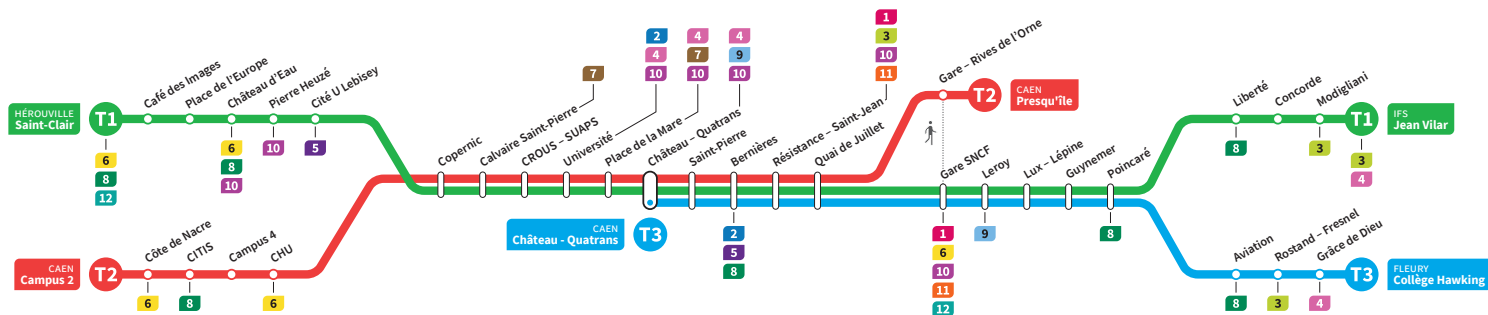

HÉROUVILLE Saint-Clair

IFS Jean Vilar

Ligne accessible
Tous les arrêts de cette ligne
sont accessibles aux personnes
à mobilité réduite.

Horaires valables du lundi 26 août 2019 au dimanche 12 juillet 2020 inclus*

Lundi à vendredi Direction → IFS - Jean Vilar

Hérouville Saint-Clair	5.22	6.08	6.22	6.40	6.51	7.01	De 7h à 19h, un tramway toutes les 10 minutes	19.02	19.12	19.23	19.36	19.43	19.54
Pierre Heuzé	5.28	6.14	6.29	6.46	6.57	7.08		19.08	19.19	19.29	19.42	19.49	20.00
Calvaire Saint-Pierre	5.34	6.19	6.34	6.52	7.02	7.13		19.14	19.24	19.35	19.48	19.55	20.06
Université	5.40	6.25	6.40	6.58	7.08	7.19		19.19	19.30	19.41	19.53	20.01	20.11
Château Quatrans	5.43	6.29	6.43	7.01	7.12	7.22		19.23	19.33	19.44	19.57	20.04	20.15
Saint-Pierre	5.45	6.30	6.45	7.03	7.13	7.24		19.25	19.35	19.46	19.59	20.06	20.17
Quai de Juillet	5.49	6.35	6.50	7.07	7.18	7.29		19.29	19.40	19.50	20.03	20.10	20.21
Gare SNCF	5.51	6.37	6.52	7.09	7.20	7.31		19.31	19.42	19.53	20.05	20.13	20.23
Leroy	5.54	6.39	6.54	7.12	7.22	7.33		19.34	19.44	19.55	20.08	20.15	20.26
Poincaré	5.59	6.44	6.59	7.17	7.27	7.38		19.38	19.49	20.00	20.12	20.20	20.30
Liberté	6.02	6.47	7.02	7.20	7.30	7.41		19.41	19.52	20.03	20.15	20.23	20.33
Jean Vilar	6.07	6.53	7.07	7.25	7.36	7.46		19.47	19.57	20.08	20.21	20.28	20.39

Hérouville Saint-Clair	20.04	20.21	20.36	20.52	21.07	21.23	21.47	22.22	22.57	23.33	0.08	0.56
Pierre Heuzé	20.10	20.27	20.42	20.58	21.13	21.29	21.53	22.28	23.03	23.39	0.14	1.02
Calvaire Saint-Pierre	20.16	20.33	20.48	21.04	21.19	21.35	21.59	22.34	23.09	23.45	0.20	1.08
Université	20.22	20.38	20.53	21.09	21.25	21.40	22.04	22.39	23.15	23.50	0.25	1.14
Château Quatrans	20.25	20.42	20.57	21.13	21.28	21.44	22.08	22.43	23.18	23.54	0.29	1.17
Saint-Pierre	20.27	20.44	20.59	21.15	21.30	21.46	22.10	22.45	23.20	23.56	0.31	1.19
Quai de Juillet	20.31	20.48	21.03	21.19	21.34	21.50	22.14	22.49	23.24	0.00	0.35	1.23
Gare SNCF	20.34	20.50	21.05	21.21	21.37	21.52	22.16	22.51	23.26	0.02	0.37	1.26
Leroy	20.36	20.53	21.08	21.24	21.39	21.55	22.19	22.54	23.29	0.05	0.40	1.28
Poincaré	20.41	20.57	21.12	21.28	21.44	21.59	22.23	22.58	23.34	0.09	0.44	1.33
Liberté	20.44	21.00	21.15	21.31	21.47	22.02	22.26	23.01	23.37	0.12	0.47	
Jean Vilar	20.49	21.06	21.21	21.37	21.52	22.08	22.32	23.07	23.42	0.18	0.53	

Lundi à vendredi Direction → HÉROUVILLE - Saint-Clair

Jean Vilar			5.30		5.59		6.21		6.40	6.51	De 7h à 19h, un tramway toutes les 10 minutes	19.02
Liberté			5.36		6.05		6.26		6.46	6.57		19.08
Poincaré	4.42	5.26	5.39	5.56	6.08	6.20	6.29	6.39	6.49	7.00		19.11
Leroy	4.47	5.31	5.44	6.01	6.13	6.25	6.34	6.44	6.54	7.05		19.16
Gare SNCF	4.50	5.34	5.46	6.04	6.15	6.28	6.37	6.47	6.56	7.07		19.18
Quai de Juillet	4.52	5.36	5.49	6.06	6.18	6.30	6.40	6.49	6.59	7.10		19.21
Saint-Pierre	4.57	5.41	5.53	6.11	6.22	6.35	6.44	6.54	7.03	7.14		19.25
Château Quatrans	4.58	5.42	5.55	6.12	6.24	6.36	6.46	6.55	7.05	7.16		19.27
Université	5.02	5.46	5.58	6.16	6.27	6.40	6.49	6.59	7.08	7.19		19.30
Calvaire Saint-Pierre	5.07	5.51	6.04	6.21	6.33	6.45	6.55	7.04	7.14	7.25		19.36
Pierre Heuzé	5.13	5.57	6.09	6.27	6.38	6.51	7.00	7.10	7.19	7.30		19.41
Hérouville Saint-Clair	5.18	6.02	6.15	6.32	6.44	6.56	7.06	7.15	7.25	7.36		19.47