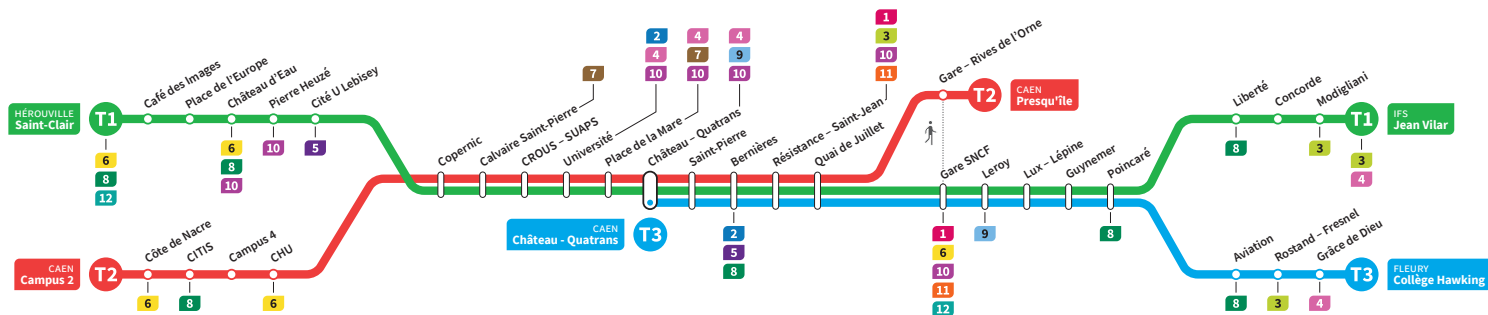

HÉROUVILLE Saint-Clair

IFS Jean Vilar

Ligne accessible
Tous les arrêts de cette ligne
sont accessibles aux personnes
à mobilité réduite.

Horaires valables du lundi 26 août 2019 au dimanche 12 juillet 2020 inclus*

Dimanches et fêtes : Direction → IFS - Jean Vilar

Hérouville Saint-Clair	8.23	8.58	9.33	10.08	10.43	11.18	11.53	12.28	13.03	13.38	14.13	14.48	15.23	15.58	16.33	17.08	17.43
Pierre Heuzé	8.29	9.04	9.39	10.14	10.49	11.24	11.59	12.34	13.09	13.44	14.19	14.54	15.29	16.04	16.39	17.14	17.49
Calvaire Saint-Pierre	8.35	9.10	9.45	10.20	10.55	11.30	12.05	12.40	13.15	13.50	14.25	15.00	15.35	16.10	16.45	17.20	17.55
Université	8.41	9.16	9.51	10.26	11.01	11.36	12.11	12.46	13.21	13.56	14.31	15.06	15.41	16.16	16.51	17.26	18.01
Château Quatrans	8.44	9.19	9.54	10.29	11.04	11.39	12.14	12.49	13.24	13.59	14.34	15.09	15.44	16.19	16.54	17.29	18.04
Saint-Pierre	8.46	9.21	9.56	10.31	11.06	11.41	12.16	12.51	13.26	14.01	14.36	15.11	15.46	16.21	16.56	17.31	18.06
Quai de Juillet	8.50	9.25	10.00	10.35	11.10	11.45	12.20	12.55	13.30	14.05	14.40	15.15	15.50	16.25	17.00	17.35	18.10
Gare SNCF	8.53	9.28	10.03	10.38	11.13	11.48	12.23	12.58	13.33	14.08	14.43	15.18	15.53	16.28	17.03	17.38	18.13
Leroy	8.55	9.30	10.05	10.40	11.15	11.50	12.25	13.00	13.35	14.10	14.45	15.20	15.55	16.30	17.05	17.40	18.15
Poincaré	9.00	9.35	10.10	10.45	11.20	11.55	12.30	13.05	13.40	14.15	14.50	15.25	16.00	16.35	17.10	17.45	18.20
Liberté	9.03	9.38	10.13	10.48	11.23	11.58	12.33	13.08	13.43	14.18	14.53	15.28	16.03	16.38	17.13	17.48	18.23
Jean Vilar	9.08	9.43	10.18	10.53	11.28	12.03	12.38	13.13	13.48	14.23	14.58	15.33	16.08	16.43	17.18	17.53	18.28

Hérouville Saint-Clair	18.18	18.53	19.28	20.03	20.36	21.11	21.47	22.22	22.57	23.33	0.08	0.56					
Pierre Heuzé	18.24	18.59	19.34	20.09	20.42	21.17	21.53	22.28	23.03	23.39	0.14	1.02					
Calvaire Saint-Pierre	18.30	19.05	19.40	20.15	20.48	21.23	21.59	22.34	23.09	23.45	0.20	1.08					
Université	18.36	19.11	19.46	20.21	20.54	21.29	22.04	22.39	23.15	23.50	0.25	1.14					
Château Quatrans	18.39	19.14	19.49	20.24	20.57	21.32	22.08	22.43	23.18	23.54	0.29	1.17					
Saint-Pierre	18.41	19.16	19.51	20.26	20.59	21.34	22.10	22.45	23.20	23.56	0.31	1.19					
Quai de Juillet	18.45	19.20	19.55	20.30	21.03	21.38	22.14	22.49	23.24	0.00	0.35	1.23					
Gare SNCF	18.48	19.23	19.58	20.33	21.06	21.41	22.16	22.51	23.26	0.02	0.37	1.26					
Leroy	18.50	19.25	20.00	20.35	21.08	21.43	22.19	22.54	23.29	0.05	0.40	1.28					
Poincaré	18.55	19.30	20.05	20.40	21.13	21.48	22.23	22.58	23.34	0.09	0.44	1.33					
Liberté	18.58	19.33	20.08	20.43	21.16	21.51	22.26	23.01	23.37	0.12	0.47						
Jean Vilar	19.03	19.38	20.13	20.48	21.21	21.56	22.32	23.07	23.42	0.18	0.53						

Dimanches et fêtes : Direction → HÉROUVILLE - Saint-Clair