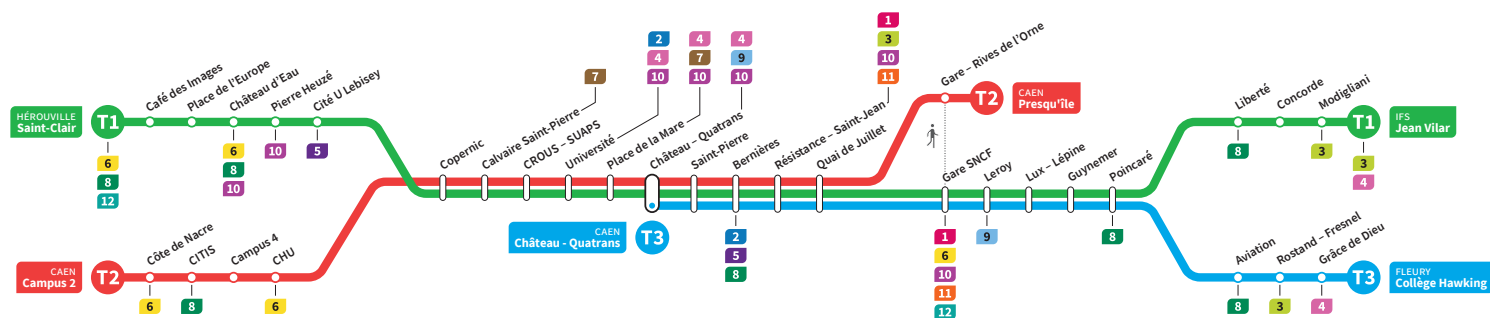

Horaires valables du lundi 26 août 2019 au dimanche 12 juillet 2020 inclus*

Samedi Direction → IFS - Jean Vilar

Hérouville Saint-Clair	5.22	6.02	6.37	7.12	7.47	8.22	8.48	9.03	9.18	9.33	9.48	10.03	10.18	10.33	10.48	11.02
Pierre Heuzé	5.28	6.08	6.43	7.18	7.53	8.28	8.54	9.09	9.24	9.39	9.54	10.09	10.24	10.39	10.54	11.08
Calvaire Saint-Pierre	5.34	6.14	6.49	7.24	7.59	8.34	9.00	9.15	9.30	9.45	10.00	10.15	10.30	10.45	11.00	11.14
Université	5.40	6.20	6.55	7.30	8.05	8.40	9.06	9.21	9.36	9.51	10.06	10.21	10.36	10.51	11.06	11.20
Château Quatrans	5.43	6.23	6.58	7.33	8.08	8.43	9.09	9.24	9.39	9.54	10.09	10.24	10.39	10.54	11.09	11.23
Saint-Pierre	5.45	6.25	7.00	7.35	8.10	8.45	9.11	9.26	9.41	9.56	10.11	10.26	10.41	10.56	11.11	11.25
Quai de Juillet	5.49	6.29	7.04	7.39	8.14	8.49	9.15	9.30	9.45	10.00	10.15	10.30	10.45	11.00	11.15	11.29
Gare SNCF	5.51	6.32	7.07	7.42	8.17	8.52	9.18	9.33	9.48	10.03	10.18	10.33	10.48	11.03	11.18	11.32
Leroy	5.54	6.34	7.09	7.44	8.19	8.54	9.20	9.35	9.50	10.05	10.20	10.35	10.50	11.05	11.20	11.34
Poincaré	5.59	6.39	7.14	7.49	8.24	8.59	9.25	9.40	9.55	10.10	10.25	10.40	10.55	11.10	11.25	11.39
Liberté	6.02	6.42	7.17	7.52	8.27	9.02	9.28	9.43	9.58	10.13	10.28	10.43	10.58	11.13	11.28	11.42
Jean Vilar	6.07	6.47	7.22	7.57	8.32	9.07	9.33	9.48	10.03	10.18	10.33	10.48	11.03	11.18	11.33	11.47