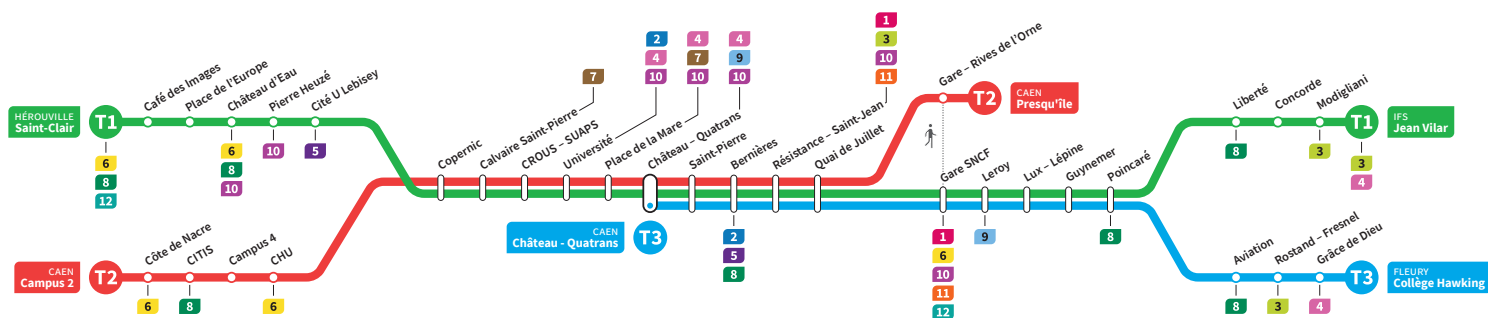

**Lundi à vendredi** Direction → CAEN - Presqu'île

Campus 2	5.43	6.15	6.35	6.45	6.56	7.07	<b>De 7h à 19h, un tramway toutes les 10 minutes</b>	18.56	19.07	19.18	19.29	19.40	19.51
CITIS	5.45	6.17	6.37	6.48	6.59	7.09		18.59	19.09	19.20	19.31	19.43	19.54
CHU	5.49	6.21	6.41	6.52	7.02	7.13		19.03	19.13	19.24	19.35	19.47	19.57
Calvaire Saint-Pierre	5.53	6.25	6.45	6.56	7.06	7.17		19.07	19.17	19.28	19.39	19.51	20.01
Université	5.59	6.31	6.51	7.02	7.12	7.23		19.13	19.23	19.34	19.45	19.57	20.07
Château Quatrans	6.02	6.34	6.54	7.05	7.16	7.26		19.16	19.26	19.37	19.48	20.00	20.11
Saint-Pierre	6.04	6.36	6.56	7.07	7.17	7.28		19.18	19.28	19.39	19.50	20.02	20.12
Quai de Juillet	6.08	6.40	7.00	7.11	7.22	7.33		19.22	19.32	19.44	19.54	20.06	20.17
Gare - Rives de l'Orne	6.10	6.42	7.02	7.13	7.23	7.34		19.24	19.34	19.45	19.56	20.08	20.18
Presqu'île	6.12	6.44	7.04	7.14	7.25	7.36		19.25	19.36	19.47	19.58	20.09	20.20

**Lundi à vendredi** Direction → CAEN - Campus 2

Presqu'île					6.19			6.51	7.02	<b>De 7h à 19h, un tramway toutes les 10 minutes</b>	19.02	19.13
Gare - Rives de l'Orne					6.21			6.53	7.04		19.04	19.15
Quai de Juillet	5.14	5.41	6.01	6.12	6.23	6.35	6.44	6.55	7.06		19.06	19.17
Saint-Pierre	5.18	5.45	6.05	6.16	6.27	6.39	6.48	6.59	7.10		19.10	19.21
Château Quatrans	5.20	5.47	6.07	6.18	6.29	6.41	6.50	7.01	7.12		19.12	19.23
Université	5.24	5.51	6.11	6.22	6.32	6.45	6.54	7.05	7.16		19.16	19.26
Calvaire Saint-Pierre	5.29	5.56	6.16	6.27	6.38	6.50	6.59	7.10	7.21		19.21	19.32
CHU	5.34	6.01	6.21	6.32	6.42	6.55	7.04	7.15	7.26		19.26	19.36
CITIS	5.37	6.04	6.24	6.35	6.46	6.58	7.07	7.18	7.29		19.29	19.40
Campus 2	5.39	6.06	6.26	6.37	6.48	7.00	7.09	7.20	7.31		19.31	19.42