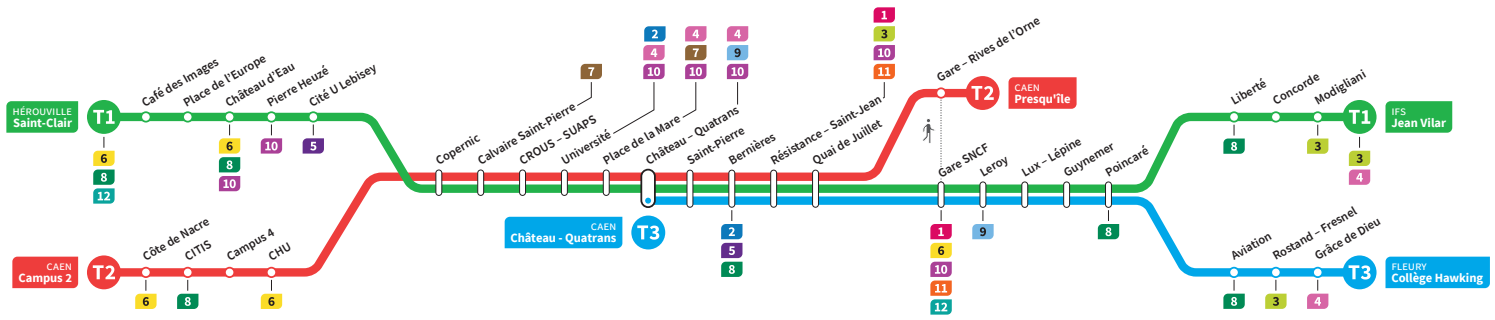

Horaires valables du lundi 26 août 2019 au dimanche 12 juillet 2020 inclus*

Samedi Direction → CAEN - Presqu'île

Campus 2	5.43	6.20	6.55	7.30	8.05	8.41	8.56	9.11	9.26	9.41	9.56	10.11	10.26	10.41	10.56	11.11
CITIS	5.45	6.22	6.57	7.32	8.07	8.43	8.58	9.13	9.28	9.43	9.58	10.13	10.28	10.43	10.58	11.13
CHU	5.49	6.26	7.01	7.36	8.11	8.47	9.02	9.17	9.32	9.47	10.02	10.17	10.32	10.47	11.02	11.17
Calvaire Saint-Pierre	5.53	6.30	7.05	7.40	8.15	8.51	9.06	9.21	9.36	9.51	10.06	10.21	10.36	10.51	11.06	11.21
Université	5.59	6.36	7.11	7.46	8.21	8.57	9.12	9.27	9.42	9.57	10.12	10.27	10.42	10.57	11.12	11.27
Château Quatrans	6.02	6.39	7.14	7.49	8.24	9.00	9.15	9.30	9.45	10.00	10.15	10.30	10.45	11.00	11.15	11.30
Saint-Pierre	6.04	6.41	7.16	7.51	8.26	9.02	9.17	9.32	9.47	10.02	10.17	10.32	10.47	11.02	11.17	11.32
Quai de Juillet	6.08	6.46	7.21	7.56	8.31	9.06	9.21	9.36	9.51	10.06	10.21	10.36	10.51	11.06	11.21	11.36
Gare - Rives de l'Orne	6.10	6.47	7.22	7.57	8.32	9.08	9.23	9.38	9.53	10.08	10.23	10.38	10.53	11.08	11.23	11.38
Presqu'île	6.12	6.49	7.24	7.59	8.34	9.10	9.25	9.40	9.55	10.10	10.25	10.40	10.55	11.10	11.25	11.40

Campus 2	11.26	11.41	11.56	12.11	12.25	12.40	12.51	13.02	De 13h à 19h, un tramway toutes les 10 minutes							18.56	19.07	19.18
CITIS	11.28	11.43	11.58	12.13	12.27	12.43	12.53	13.04								18.59	19.09	19.20
CHU	11.32	11.47	12.02	12.17	12.31	12.46	12.57	13.08								19.03	19.13	19.24
Calvaire Saint-Pierre	11.36	11.51	12.06	12.21	12.35	12.50	13.01	13.12								19.07	19.17	19.28
Université	11.42	11.57	12.12	12.27	12.41	12.56	13.07	13.18								19.13	19.23	19.34
Château Quatrans	11.45	12.00	12.15	12.30	12.44	13.00	13.10	13.21								19.16	19.26	19.37
Saint-Pierre	11.47	12.02	12.17	12.32	12.46	13.01	13.12	13.23								19.18	19.28	19.39
Quai de Juillet	11.51	12.06	12.21	12.36	12.50	13.06	13.17	13.27								19.22	19.32	19.44
Gare - Rives de l'Orne	11.53	12.08	12.23	12.38	12.52	13.07	13.18	13.29								19.24	19.34	19.45
Presqu'île	11.55	12.10	12.25	12.40	12.54	13.09	13.20	13.31								19.25	19.36	19.47

Campus 2	19.29	19.40	19.51	19.59	20.10	20.26	20.46	20.59	21.17	21.33	22.08	22.43	23.18	23.53	0.29	1.03
CITIS	19.31	19.43	19.54	20.01	20.12	20.29	20.48	21.01	21.19	21.36	22.11	22.46	23.21	23.56	0.31	1.06
CHU	19.35	19.47	19.57	20.05	20.16	20.32	20.52	21.05	21.23	21.39	22.14	22.49	23.24	23.59	0.35	1.09
Calvaire Saint-Pierre	19.39	19.51	20.01	20.09	20.20	20.36	20.56	21.09	21.27	21.43	22.18	22.53	23.28	0.03	0.39	1.13
Université	19.45	19.57	20.07	20.15	20.26	20.42	21.02	21.15	21.33	21.49	22.24	22.59	23.34	0.09	0.45	1.19
Château Quatrans	19.48	20.00	20.11	20.18	20.29	20.46	21.05	21.18	21.36	21.53	22.28	23.03	23.38	0.13	0.48	1.23
Saint-Pierre	19.50	20.02	20.12	20.20	20.31	20.47	21.07	21.20	21.38	21.54	22.29	23.04	23.39	0.14	0.50	1.24
Quai de Juillet	19.54	20.06	20.17	20.24	20.35	20.52	21.11	21.24	21.42	21.59	22.34	23.09	23.44	0.19	0.54	1.29
Gare - Rives de l'Orne	19.56	20.08	20.18	20.26	20.37	20.53	21.13	21.26	21.44	22.00	22.35	23.10	23.45	0.20		
Presqu'île	19.58	20.09	20.20	20.28	20.39	20.55	21.15	21.28	21.46	22.02	22.37	23.12	23.47	0.22