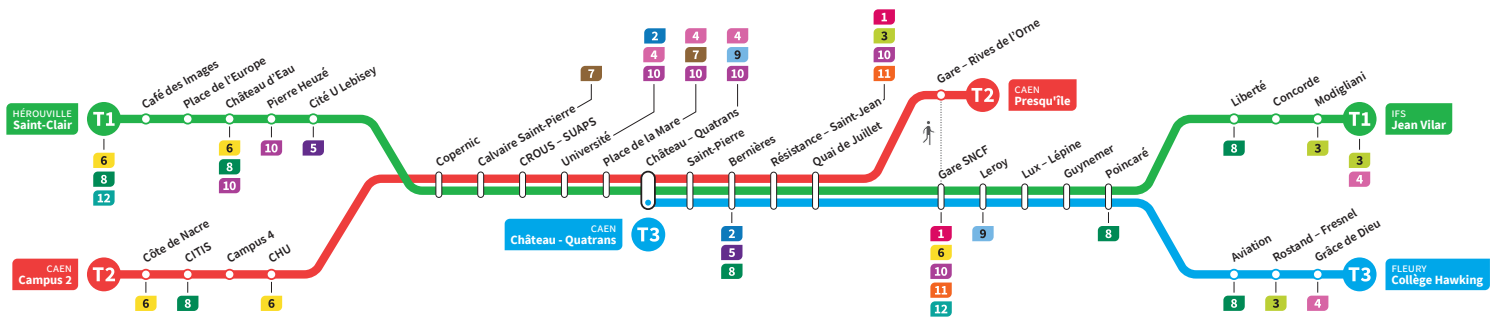

Horaires valables du lundi 26 août 2019 au dimanche 12 juillet 2020 inclus*

Dimanches et fêtes : Direction → CAEN - Presqu'île

Campus 2	8.06	8.41	9.16	9.51	10.26	11.01	11.36	12.11	12.46	13.21	13.56	14.31	15.06	15.41	16.16	16.51	17.26
CITIS	8.08	8.43	9.18	9.53	10.28	11.03	11.38	12.13	12.48	13.23	13.58	14.33	15.08	15.43	16.18	16.53	17.28
CHU	8.12	8.47	9.22	9.57	10.32	11.07	11.42	12.17	12.52	13.27	14.02	14.37	15.12	15.47	16.22	16.57	17.32
Calvaire Saint-Pierre	8.16	8.51	9.26	10.01	10.36	11.11	11.46	12.21	12.56	13.31	14.06	14.41	15.16	15.51	16.26	17.01	17.36
Université	8.22	8.57	9.32	10.07	10.42	11.17	11.52	12.27	13.02	13.37	14.12	14.47	15.22	15.57	16.32	17.07	17.42
Château Quatrans	8.25	9.00	9.35	10.10	10.45	11.20	11.55	12.30	13.05	13.40	14.15	14.50	15.25	16.00	16.35	17.10	17.45
Saint-Pierre	8.27	9.02	9.37	10.12	10.47	11.22	11.57	12.32	13.07	13.42	14.17	14.52	15.27	16.02	16.37	17.12	17.47
Quai de Juillet	8.32	9.07	9.42	10.17	10.52	11.27	12.02	12.37	13.12	13.47	14.22	14.57	15.32	16.07	16.42	17.17	17.52
Gare - Rives de l'Orne	8.33	9.08	9.43	10.18	10.53	11.28	12.03	12.38	13.13	13.48	14.23	14.58	15.33	16.08	16.43	17.18	17.53
Presqu'île	8.35	9.10	9.45	10.20	10.55	11.30	12.05	12.40	13.15	13.50	14.25	15.00	15.35	16.10	16.45	17.20	17.55

Campus 2	18.01	18.36	19.11	19.46	20.21	20.56	21.33	22.08	22.43	23.18	23.53	0.29	1.03
CITIS	18.03	18.38	19.13	19.48	20.23	20.58	21.36	22.11	22.46	23.21	23.56	0.31	1.06
CHU	18.07	18.42	19.17	19.52	20.27	21.02	21.39	22.14	22.49	23.24	23.59	0.35	1.09
Calvaire Saint-Pierre	18.11	18.46	19.21	19.56	20.31	21.06	21.43	22.18	22.53	23.28	0.03	0.39	1.13
Université	18.17	18.52	19.27	20.02	20.37	21.12	21.49	22.24	22.59	23.34	0.09	0.45	1.19
Château Quatrans	18.20	18.55	19.30	20.05	20.40	21.15	21.53	22.28	23.03	23.38	0.13	0.48	1.23
Saint-Pierre	18.22	18.57	19.32	20.07	20.42	21.17	21.54	22.29	23.04	23.39	0.14	0.50	1.24
Quai de Juillet	18.27	19.02	19.37	20.12	20.47	21.22	21.59	22.34	23.09	23.44	0.19	0.54	1.29
Gare - Rives de l'Orne	18.28	19.03	19.38	20.13	20.48	21.23	22.00	22.35	23.10	23.45	0.20		
Presqu'île	18.30	19.05	19.40	20.15	20.50	21.25	22.02	22.37	23.12	23.47	0.22		

Dimanches et fêtes : Direction → CAEN - Campus 2