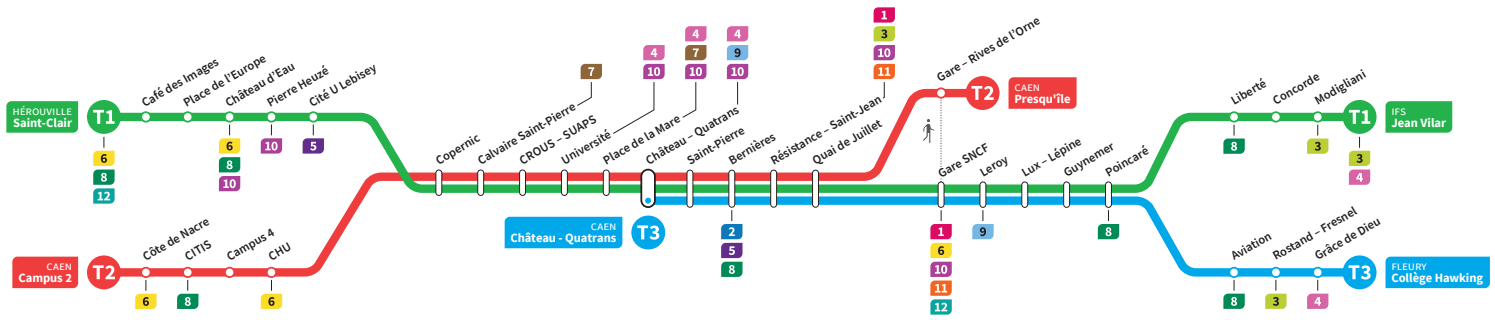

Horaires valables du lundi 26 août 2019 au dimanche 12 juillet 2020 inclus*

Samedi Direction → FLEURY - Collège Hawking

Château Quatrans	6.01	6.29	6.59	7.29	8.00	8.20	8.35	8.53	9.08	9.22	9.38	9.53	10.08	10.24	10.39	10.53
Saint-Pierre	6.03	6.31	7.01	7.31	8.02	8.22	8.37	8.55	9.10	9.24	9.40	9.55	10.10	10.25	10.40	10.55
Quai de Juillet	6.06	6.34	7.04	7.34	8.05	8.25	8.40	8.58	9.13	9.27	9.43	9.58	10.13	10.28	10.43	10.58
Gare SNCF	6.08	6.36	7.06	7.36	8.07	8.27	8.42	9.00	9.15	9.29	9.45	10.00	10.15	10.30	10.45	11.00
Leroy	6.10	6.38	7.08	7.38	8.09	8.29	8.44	9.02	9.17	9.31	9.47	10.02	10.17	10.32	10.47	11.02
Poincaré	6.14	6.42	7.12	7.42	8.13	8.33	8.48	9.06	9.21	9.35	9.51	10.06	10.21	10.36	10.51	11.06
Grâce de Dieu	6.18	6.46	7.16	7.46	8.17	8.37	8.52	9.10	9.25	9.38	9.54	10.10	10.25	10.40	10.55	11.10
Collège Hawking	6.19	6.47	7.17	7.47	8.18	8.38	8.53	9.11	9.26	9.40	9.56	10.11	10.26	10.41	10.56	11.11

Château Quatrans	11.08	11.23	11.38	11.53	12.08	12.24	12.38	12.55	De 13h à 19h, un tramway toutes les 10 minutes				19.03	19.13	19.23	19.34
Saint-Pierre	11.10	11.25	11.40	11.55	12.10	12.26	12.40	12.57					19.05	19.15	19.25	19.36
Quai de Juillet	11.13	11.28	11.43	11.58	12.13	12.29	12.43	12.59					19.08	19.18	19.28	19.38
Gare SNCF	11.15	11.30	11.45	12.00	12.15	12.31	12.45	13.02					19.10	19.20	19.30	19.41
Leroy	11.17	11.32	11.47	12.02	12.17	12.33	12.47	13.04					19.12	19.22	19.32	19.43
Poincaré	11.21	11.36	11.51	12.06	12.21	12.37	12.51	13.08					19.16	19.26	19.36	19.47
Grâce de Dieu	11.25	11.40	11.55	12.10	12.25	12.41	12.55	13.11					19.20	19.30	19.40	19.50
Collège Hawking	11.26	11.41	11.56	12.11	12.26	12.42	12.56	13.13					19.21	19.31	19.41	19.52

Château Quatrans	11.08	19.43	20.01	20.14	20.30	20.47	21.13	21.44	22.13	22.43	23.13	23.43	0.13	0.30
Saint-Pierre	11.10	19.45	20.03	20.16	20.32	20.49	21.15	21.46	22.15	22.45	23.15	23.45	0.15	0.32
Quai de Juillet	11.13	19.48	20.06	20.19	20.35	20.52	21.18	21.49	22.18	22.48	23.18	23.48	0.18	0.35
Gare SNCF	11.15	19.50	20.08	20.21	20.37	20.54	21.20	21.51	22.20	22.50	23.20	23.50	0.20	0.37
Leroy	11.17	19.52	20.10	20.23	20.39	20.56	21.22	21.53	22.22	22.52	23.22	23.52	0.22	0.39
Poincaré	11.21	19.56	20.14	20.27	20.43	21.00	21.26	21.57	22.26	22.56	23.26	23.56	0.26	0.43
Grâce de Dieu	11.25	20.00	20.18	20.31	20.47	21.04	21.30	22.01	22.30	23.00	23.30	0.00	0.30	0.47
Collège Hawking	11.26	20.01	20.19	20.32	20.48	21.05	21.31	22.02	22.31	23.01	23.31	0.01	0.31	0.48