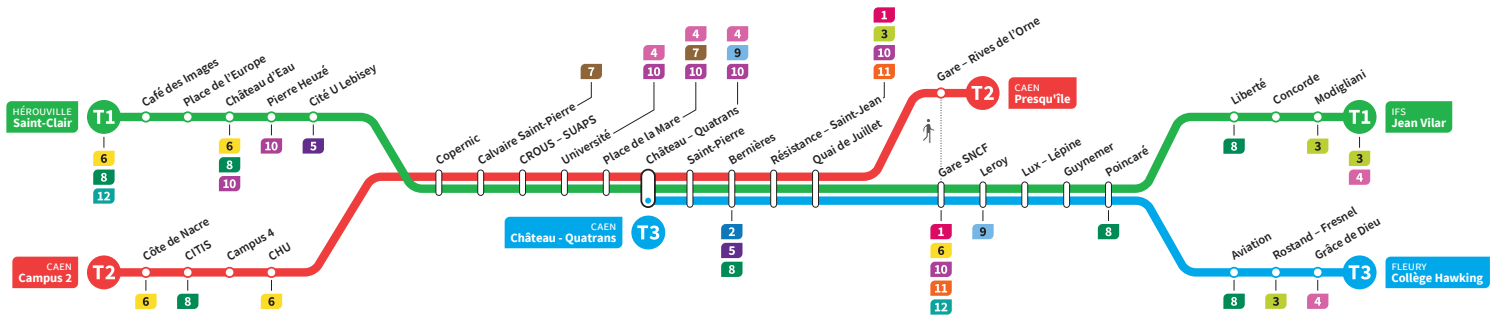

Horaires valables du lundi 26 août 2019 au dimanche 12 juillet 2020 inclus*

Samedi Direction → CAEN - Château Quatrans

Collège Hawking	5.38	5.55	6.25	6.55	7.25	7.58	8.14	8.29	8.44	8.59	9.15	9.31	9.47	10.02	10.17	10.32
Grâce de Dieu	5.40	5.57	6.27	6.57	7.27	8.00	8.16	8.31	8.46	9.01	9.17	9.32	9.48	10.03	10.19	10.34
Poincaré	5.44	6.01	6.31	7.01	7.31	8.04	8.20	8.35	8.49	9.04	9.21	9.36	9.52	10.07	10.22	10.37
Leroy	5.48	6.05	6.35	7.05	7.35	8.08	8.24	8.39	8.54	9.09	9.25	9.41	9.57	10.12	10.27	10.42
Gare SNCF	5.51	6.08	6.38	7.08	7.38	8.11	8.27	8.42	8.56	9.11	9.27	9.43	9.59	10.14	10.29	10.44
Quai de Juillet	5.53	6.10	6.40	7.10	7.40	8.13	8.29	8.44	8.58	9.13	9.29	9.45	10.01	10.16	10.31	10.46
Saint-Pierre	5.56	6.13	6.43	7.13	7.43	8.16	8.32	8.47	9.01	9.16	9.33	9.48	10.04	10.19	10.34	10.49
Château Quatrans	5.57	6.14	6.44	7.14	7.44	8.17	8.33	8.48	9.02	9.17	9.34	9.49	10.05	10.20	10.35	10.50

Collège Hawking	10.47	11.02	11.17	11.32	11.47	12.00	12.14	12.31	12.39	12.50	De 13h à 19h, un tramway toutes les 10 minutes					19.00	19.10
Grâce de Dieu	10.49	11.04	11.18	11.33	11.48	12.02	12.16	12.33	12.41	12.52						19.02	19.12
Poincaré	10.52	11.07	11.22	11.37	11.52	12.06	12.20	12.36	12.45	12.56						19.06	19.16
Leroy	10.57	11.12	11.26	11.41	11.56	12.10	12.24	12.41	12.49	13.00						19.10	19.20
Gare SNCF	10.59	11.14	11.29	11.44	11.59	12.13	12.27	12.43	12.52	13.02						19.12	19.22
Quai de Juillet	11.01	11.16	11.31	11.46	12.01	12.15	12.29	12.45	12.54	13.04						19.14	19.24
Saint-Pierre	11.04	11.19	11.34	11.49	12.04	12.18	12.32	12.48	12.57	13.08						19.18	19.28
Château Quatrans	11.05	11.20	11.35	11.50	12.05	12.19	12.33	12.49	12.58	13.09						19.19	19.29

Collège Hawking	19.22	19.40	19.54	20.08	20.24	20.39	21.09	21.39	22.10	22.40	23.10	23.39	0.06
Grâce de Dieu	19.24	19.42	19.55	20.10	20.26	20.41	21.11	21.41	22.12	22.42	23.12	23.41	0.08
Poincaré	19.27	19.46	19.59	20.14	20.30	20.45	21.15	21.45	22.16	22.46	23.16	23.45	0.12
Leroy	19.32	19.50	20.03	20.18	20.34	20.49	21.19	21.49	22.20	22.50	23.20	23.49	0.16
Gare SNCF	19.34	19.53	20.06	20.21	20.37	20.52	21.22	21.52	22.23	22.53	23.23	23.52	0.19
Quai de Juillet	19.36	19.55	20.08	20.23	20.39	20.54	21.24	21.54	22.25	22.55	23.25	23.54	0.21
Saint-Pierre	19.39	19.58	20.11	20.26	20.42	20.57	21.27	21.57	22.28	22.58	23.28	23.57	0.24
Château Quatrans	19.40	19.59	20.12	20.27	20.43	20.58	21.28	21.58	22.29	22.59	23.29	23.58	0.25