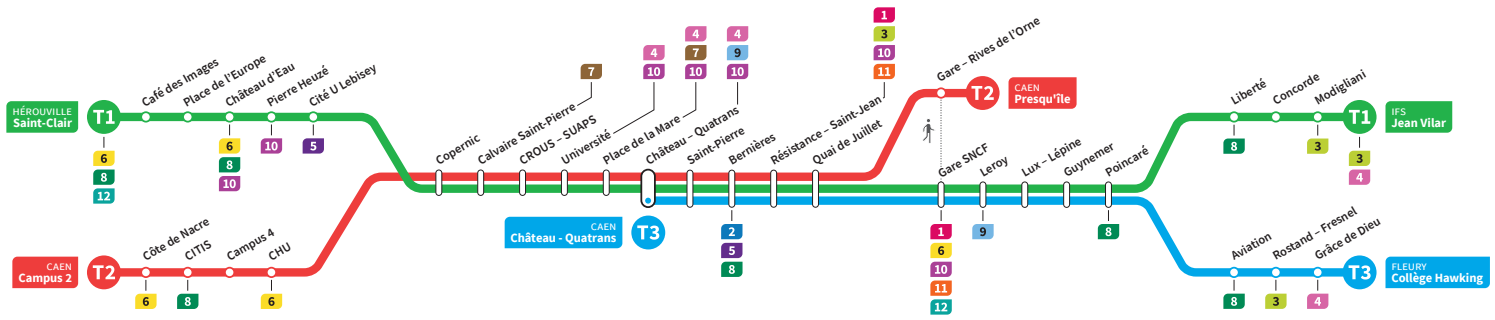

Horaires valables du lundi 26 août 2019 au dimanche 12 juillet 2020 inclus*

Dimanches et fêtes : Direction → FLEURY - Collège Hawking

Château Quatrans	8.44	9.14	9.44	10.14	10.44	11.14	11.44	12.14	12.44	13.14	13.44	14.14	14.44	15.14	15.44	16.14	16.44
Saint-Pierre	8.45	9.15	9.45	10.15	10.45	11.15	11.45	12.15	12.45	13.15	13.45	14.15	14.45	15.15	15.45	16.15	16.45
Quai de Juillet	8.48	9.18	9.48	10.18	10.48	11.18	11.48	12.18	12.48	13.18	13.48	14.18	14.48	15.18	15.48	16.18	16.48
Gare SNCF	8.50	9.20	9.50	10.20	10.50	11.20	11.50	12.20	12.50	13.20	13.50	14.20	14.50	15.20	15.50	16.20	16.50
Leroy	8.52	9.22	9.52	10.22	10.52	11.22	11.52	12.22	12.52	13.22	13.52	14.22	14.52	15.22	15.52	16.22	16.52
Poincaré	8.57	9.27	9.57	10.27	10.57	11.27	11.57	12.27	12.57	13.27	13.57	14.27	14.57	15.27	15.57	16.27	16.57
Grâce de Dieu	9.00	9.30	10.00	10.30	11.00	11.30	12.00	12.30	13.00	13.30	14.00	14.30	15.00	15.30	16.00	16.30	17.00
Collège Hawking	9.02	9.32	10.02	10.32	11.02	11.32	12.02	12.32	13.02	13.32	14.02	14.32	15.02	15.32	16.02	16.32	17.02

Château Quatrans	17.14	17.44	18.14	18.44	19.14	19.44	20.14	20.44	21.16	21.43	22.13	22.43	23.13	23.43	0.13	0.30
Saint-Pierre	17.15	17.45	18.15	18.45	19.15	19.45	20.15	20.45	21.17	21.45	22.15	22.45	23.15	23.45	0.15	0.32
Quai de Juillet	17.18	17.48	18.18	18.48	19.18	19.48	20.18	20.48	21.20	21.48	22.18	22.48	23.18	23.48	0.18	0.35
Gare SNCF	17.20	17.50	18.20	18.50	19.20	19.50	20.20	20.50	21.22	21.50	22.20	22.50	23.20	23.50	0.20	0.37
Leroy	17.22	17.52	18.22	18.52	19.22	19.52	20.22	20.52	21.24	21.52	22.22	22.52	23.22	23.52	0.22	0.39
Poincaré	17.27	17.57	18.27	18.57	19.27	19.57	20.27	20.57	21.29	21.56	22.26	22.56	23.26	23.56	0.26	0.43
Grâce de Dieu	17.30	18.00	18.30	19.00	19.30	20.00	20.30	21.00	21.32	22.00	22.30	23.00	23.30	0.00	0.30	0.47
Collège Hawking	17.32	18.02	18.32	19.02	19.32	20.02	20.32	21.02	21.34	22.01	22.31	23.01	23.31	0.01	0.31	0.48

Dimanches et fêtes : Direction → CAEN - Château Quatrans

Collège Hawking	8.19	8.42	9.12	9.42	10.12	10.42	11.12	11.42	12.12	12.42	13.12	13.42	14.12	14.42	15.12	15.42	16.12
Grâce de Dieu	8.20	8.43	9.13	9.43	10.13	10.43	11.13	11.43	12.13	12.43	13.13	13.43	14.13	14.43	15.13	15.43	16.13
Poincaré	8.24	8.47	9.17	9.47	10.17	10.47	11.17	11.47	12.17	12.47	13.17	13.47	14.17	14.47	15.17	15.47	16.17
Leroy	8.28	8.51	9.21	9.51	10.21	10.51	11.21	11.51	12.21	12.51	13.21	13.51	14.21	14.51	15.21	15.51	16.21
Gare SNCF	8.31	8.54	9.24	9.54	10.24	10.54	11.24	11.54	12.24	12.54	13.24	13.54	14.24	14.54	15.24	15.54	16.24
Quai de Juillet	8.33	8.56	9.26	9.56	10.26	10.56	11.26	11.56	12.26	12.56	13.26	13.56	14.26	14.56	15.26	15.56	16.26
Saint-Pierre	8.36	8.59	9.29	9.59	10.29	10.59	11.29	11.59	12.29	12.59	13.29	13.59	14.29	14.59	15.29	15.59	16.29
Château Quatrans	8.37	9.00	9.30	10.00	10.30	11.00	11.30	12.00	12.30	13.00	13.30	14.00	14.30	15.00	15.30	16.00	16.30