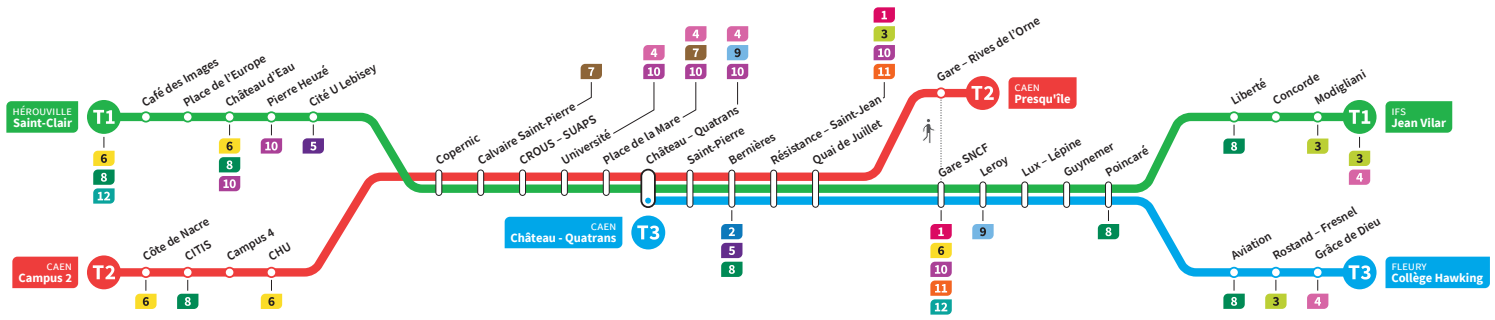

Horaires valables du lundi 26 août 2019 au dimanche 12 juillet 2020 inclus\*

**Lundi à vendredi** Direction → FLEURY - Collège Hawking

Château Quatrans	6.03	6.35	6.53	<b>De 7h à 19h, un tramway toutes les 10 minutes</b>	19.03	19.13	19.23	19.33	19.43	20.01	20.14	20.30	20.47
Saint-Pierre	6.05	6.37	6.55		19.05	19.15	19.25	19.35	19.45	20.03	20.16	20.32	20.49
Quai de Juillet	6.08	6.40	6.58		19.08	19.18	19.28	19.38	19.48	20.06	20.19	20.35	20.52
Gare SNCF	6.10	6.42	7.00		19.10	19.20	19.30	19.40	19.50	20.08	20.21	20.37	20.54
Leroy	6.12	6.44	7.02		19.12	19.22	19.32	19.42	19.52	20.10	20.23	20.39	20.56
Poincaré	6.16	6.48	7.06		19.16	19.26	19.36	19.46	19.56	20.14	20.27	20.43	21.00
Grâce de Dieu	6.19	6.52	7.10		19.20	19.30	19.40	19.50	20.00	20.18	20.31	20.47	21.04
Collège Hawking	6.21	6.53	7.11		19.21	19.31	19.41	19.51	20.01	20.19	20.32	20.48	21.05

**Lundi à vendredi** Direction → CAEN - Château Quatrans

Collège Hawking	5.38	6.09	6.28	6.39	6.50	<b>De 7h à 19h, un tramway toutes les 10 minutes</b>	19.00	19.10	19.22	19.40	19.54	20.08	20.24
Grâce de Dieu	5.40	6.11	6.30	6.41	6.52		19.02	19.12	19.24	19.42	19.55	20.10	20.26
Poincaré	5.44	6.15	6.34	6.45	6.56		19.06	19.16	19.27	19.46	19.59	20.14	20.30
Leroy	5.48	6.19	6.38	6.49	7.00		19.10	19.20	19.32	19.50	20.03	20.18	20.34
Gare SNCF	5.51	6.22	6.40	6.51	7.02		19.12	19.22	19.34	19.53	20.06	20.21	20.37
Quai de Juillet	5.53	6.24	6.42	6.53	7.04		19.14	19.24	19.36	19.55	20.08	20.23	20.39
Saint-Pierre	5.56	6.27	6.46	6.57	7.08		19.18	19.28	19.39	19.58	20.11	20.26	20.42
Château Quatrans	5.57	6.28	6.47	6.58	7.09		19.19	19.29	19.40	19.59	20.12	20.27	20.43