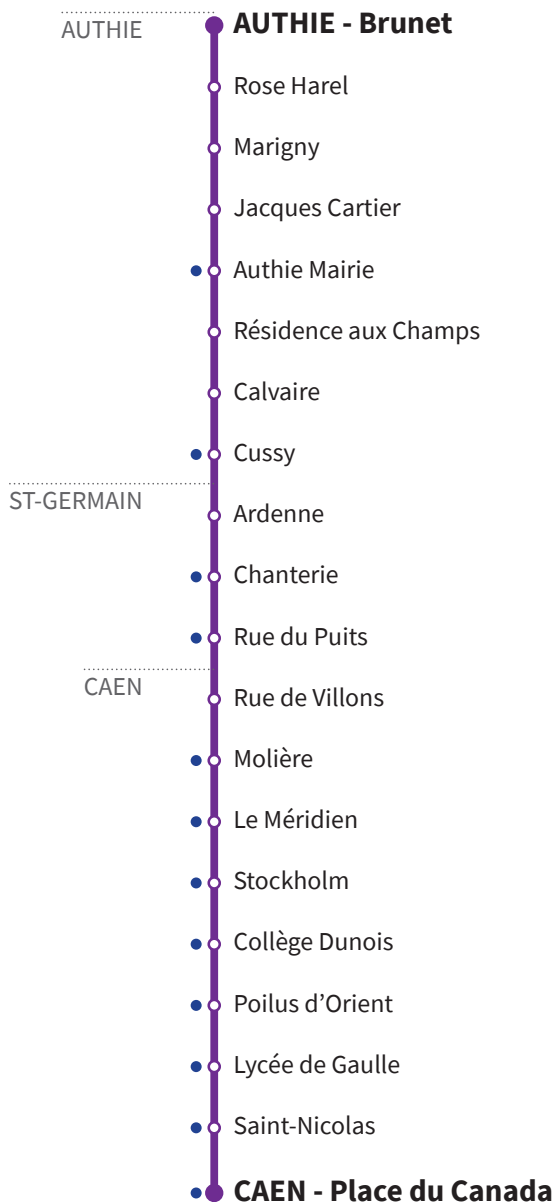

100

RÉSEAU COMPLÉMENTAIRE*

Horaires valables du 2 septembre 2019 au 3 juillet 2020 inclus

● : Arrêt accessible dans les deux sens aux personnes à mobilité réduite.

VERS CAEN Place du Canada		LUNDI À VENDREDI			LUNDI MARDI JEUDI VENDREDI	
AUTHIE	Brunet		7.51	8.51	13.06	
	Rose Harel		7.53	8.53	13.08	
	Marigny		7.54	8.54	13.09	
	Jacques Cartier	7.50	7.55	8.55	13.10	
	Authie Mairie	7.51	7.56	8.56	13.11	
	Résidence aux Champs	7.52	7.57	8.57	13.12	
	Calvaire	7.53	7.58	8.58	13.13	
	Cussy	7.54	7.59	8.59	13.14	
	ST-GERMAIN	Ardenne	7.56	8.01	9.01	13.16
		Chanterie	7.57	8.02	9.02	13.17
Rue du Puits		7.58	8.03	9.03	13.18	
CAEN		Rue de Villons	8.00	8.05	9.05	13.20
	Molière	8.04	8.09	9.09	13.24	
	Le Méridien	8.05	8.10	9.10	13.25	
	Stockholm	8.06	8.11	9.11	13.26	
	Collège Dunois	8.07	8.12	9.12	13.27	
	Poilus d'Orient	8.09	8.14	9.14	13.29	
	Lycée de Gaulle	8.10	8.15	9.15	13.30	
	St-Nicolas	8.11	8.16	9.16	13.31	
Place du Canada	8.12	8.17	9.17	13.32		

*Les lignes du Réseau Complémentaire ne circulent pas pendant les petites vacances scolaires ni l'été.

100

RÉSEAU COMPLÉMENTAIRE*

Horaires valables du 2 septembre 2019 au 3 juillet 2020 inclus

● : Arrêt accessible dans les deux sens aux personnes à mobilité réduite.