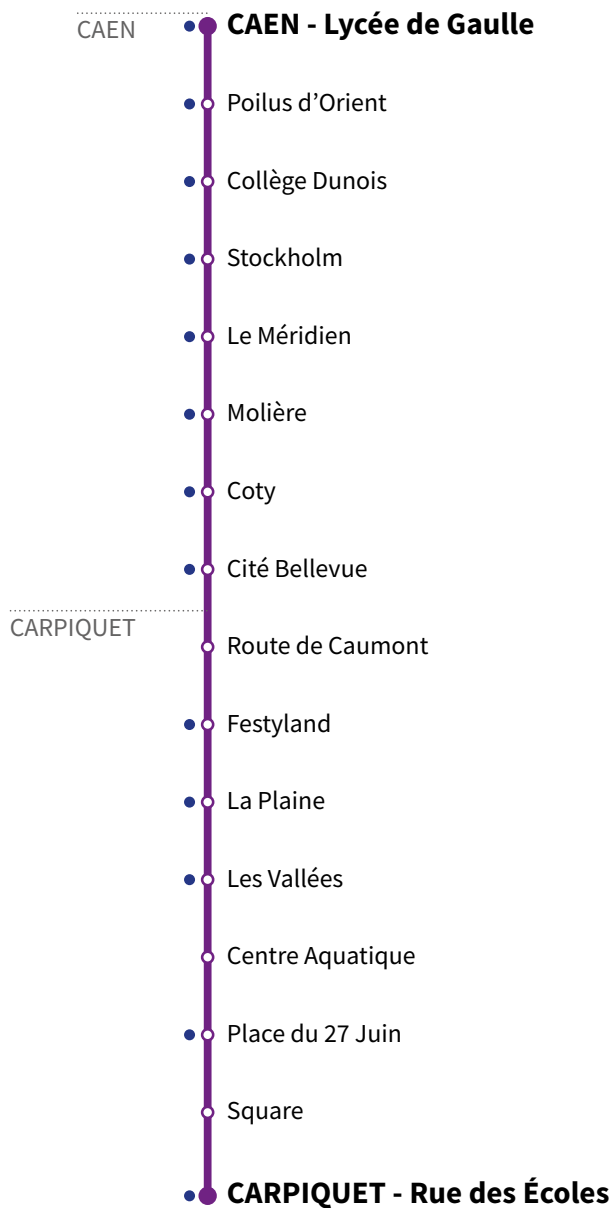

109

RÉSEAU COMPLÉMENTAIRE*

Horaires valables du 2 septembre 2019 au 3 juillet 2020 inclus

● : Arrêt accessible dans les deux sens aux personnes à mobilité réduite.

VERS CAEN Lycée de Gaulle		LUNDI À VENDREDI
CARPIQUET	Rue des Ecoles	7.55
	Square	7.56
	Pl. du 27 Juin	7.57
	Centre Aquatique	7.58
	Les Vallées	7.58
	La Plaine	8.00
	Festyland	8.01
	Route de Caumont	8.02
CAEN	Cité Bellevue	8.03
	Coty	8.09
	Molière	8.11
	Le Méridien	8.12
	Stockholm	8.13
	Collège Dunois	8.15
	Poilus d'Orient	8.16
	Lycée de Gaulle	8.16

*Les lignes du Réseau Complémentaire ne circulent pas pendant les petites vacances scolaires ni l'été.

109

RÉSEAU COMPLÉMENTAIRE*

Horaires valables du 2 septembre 2019 au 3 juillet 2020 inclus

● : Arrêt accessible dans les deux sens aux personnes à mobilité réduite.

VERS CARPIQUET Rue des Ecoles		LUNDI - MARDI - JEUDI - VENDREDI
CAEN	Lycée de Gaulle	16.55
	Poilus d'Orient	16.56
	Collège Dunois	16.57
	Stockholm	16.58
	Le Méridien	16.59
	Molière	17.00
	Coty	17.02
CARPIQUET	Cité Bellevue	17.08
	Route de Caumont	17.08
	Festyland	17.09
	La Plaine	17.10
	Les Vallées	17.11
	Centre Aquatique	17.12
	Pl. du 27 Juin	17.13
	Square	17.14
	Rue des Ecoles	17.15