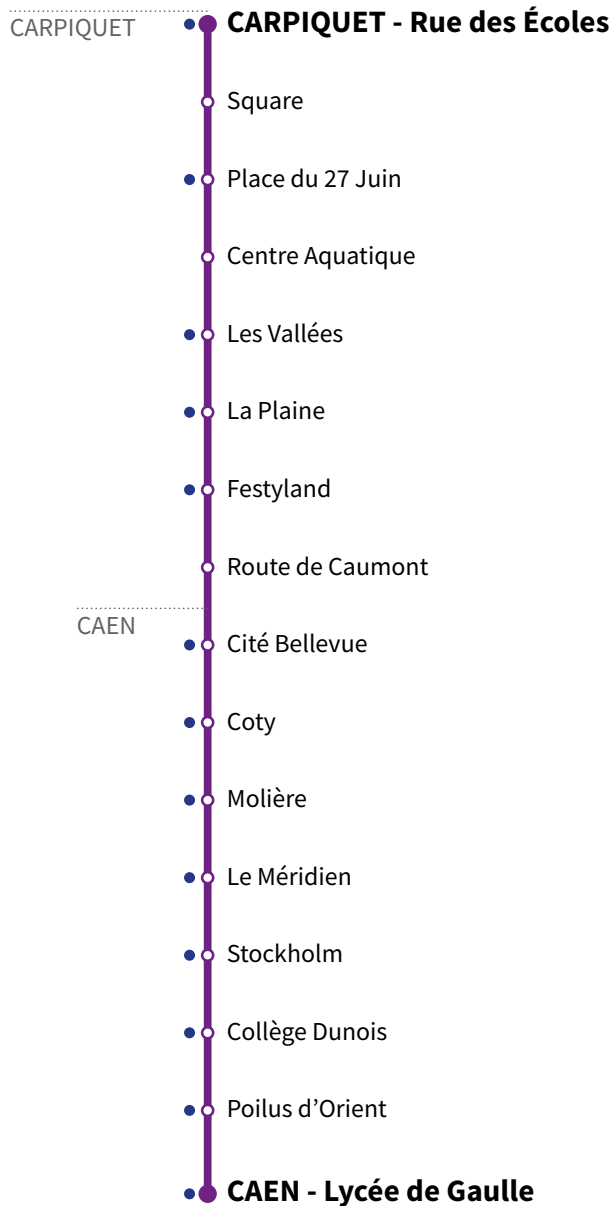

109

RÉSEAU COMPLÉMENTAIRE*

Horaires valables du 2 septembre 2019 au 3 juillet 2020 inclus

● : Arrêt accessible dans les deux sens aux personnes à mobilité réduite.

VERS CAEN Lycée de Gaulle		LUNDI À VENDREDI
CARPIQUET	Rue des Ecoles	7.55
	Square	7.56
	Pl. du 27 Juin	7.57
	Centre Aquatique	7.58
	Les Vallées	7.58
	La Plaine	8.00
	Festyland	8.01
	Route de Caumont	8.02
CAEN	Cité Bellevue	8.03
	Coty	8.09
	Molière	8.11
	Le Méridien	8.12
	Stockholm	8.13
	Collège Dunois	8.15
	Poilus d'Orient	8.16
	Lycée de Gaulle	8.16

*Les lignes du Réseau Complémentaire ne circulent pas pendant les petites vacances scolaires ni l'été.

109

RÉSEAU COMPLÉMENTAIRE*

Horaires valables du 2 septembre 2019 au 3 juillet 2020 inclus

● : Arrêt accessible dans les deux sens aux personnes à mobilité réduite.

VERS CARPIQUET Rue des Ecoles		LUNDI - MARDI - JEUDI - VENDREDI
CAEN	Lycée de Gaulle	16.55
	Poilus d'Orient	16.56
	Collège Dunois	16.57
	Stockholm	16.58
	Le Méridien	16.59
	Molière	17.00
	Coty	17.02
CARPIQUET	Cité Bellevue	17.08
	Route de Caumont	17.08
	Festyland	17.09
	La Plaine	17.10
	Les Vallées	17.11
	Centre Aquatique	17.12
	Pl. du 27 Juin	17.13
	Square	17.14
	Rue des Ecoles	17.15