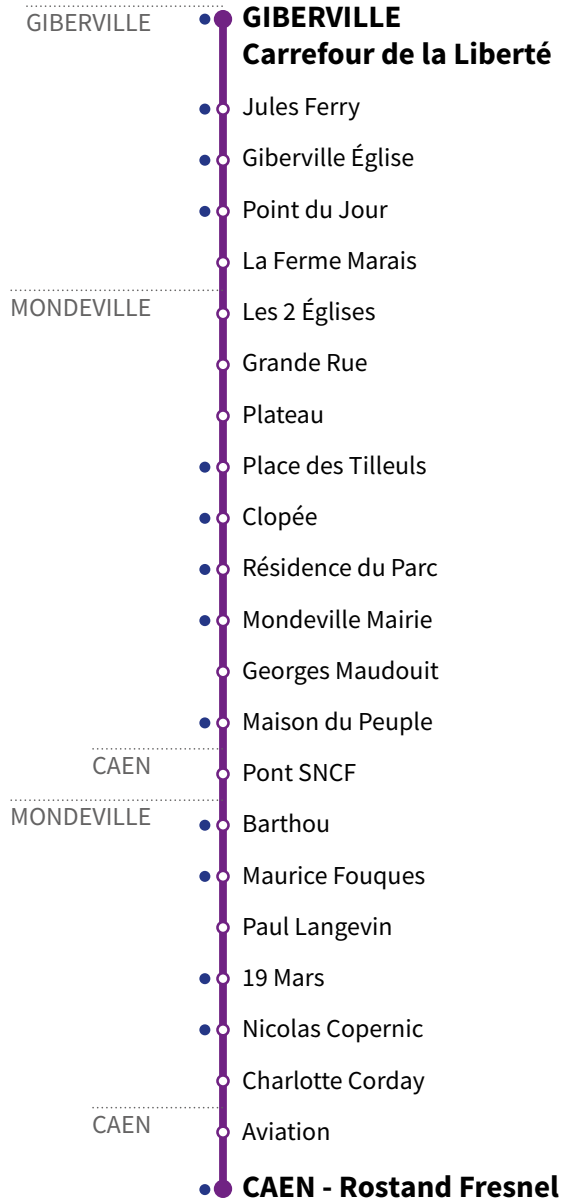

# 115

# RÉSEAU COMPLÉMENTAIRE\*

Horaires valables du 2 septembre 2019 au 3 juillet 2020 inclus

● : Arrêt accessible dans les deux sens aux personnes à mobilité réduite.

VERS CAEN Rostand Fresnel		LUNDI À VENDREDI
<b>GIBERVILLE</b>	Carrefour de la Liberté	7.30
	Jules Ferry	7.31
	Giberville Eglise	7.32
	Point du Jour	7.34
	La Ferme Marais	7.35
<b>MONDEVILLE</b>	Les 2 Eglises	7.36
	Grande Rue	7.37
	Plateau	7.38
	Place des Tilleuls	7.39
	Clopée	7.40
	Résidence du Parc	7.41
	Mondeville Mairie	7.42
	Georges Maudouit	7.43
<b>CAEN</b>	Pont SNCF	7.44
	Pont SNCF	7.45
<b>MONDEVILLE</b>	Barthou	7.47
	Maurice Fouques	7.48
	Paul Langevin	7.49
	19 mars	7.50
	Nicolas Copernic	7.51
<b>CAEN</b>	Charlotte Corday	7.52
	Aviation	7.59
	Rostand Fresnel	8.00

# RÉSEAU COMPLÉMENTAIRE\*

Horaires valables du 2 septembre 2019 au 3 juillet 2020 inclus

● : Arrêt accessible dans les deux sens aux personnes à mobilité réduite.

VERS	GIBERVILLE Carrefour de la Liberté	MERCREDI	LUNDI - MARDI - JEUDI - VENDREDI
<b>CAEN</b>	Rostand Fresnel	13.15	17.10
	Aviation	13.16	17.11
<b>MONDEVILLE</b>	Charlotte Corday	13.23	17.18
	Nicolas Copernic	13.24	17.19
	19 mars	13.25	17.20
	Paul Langevin	13.26	17.21
	Maurice Fouques	13.28	17.23
	Barthou	13.29	17.24
<b>CAEN</b>	Pont SNCF	13.30	17.25
	<b>MONDEVILLE</b>		
<b>MONDEVILLE</b>	Maison du Peuple	13.32	17.27
	Georges Maudouit	13.33	17.28
	Mondeville Mairie	13.34	17.29
	Résidence du Parc	13.35	17.30
	Clopée	13.36	17.31
	Place des Tilleuls	13.38	17.33
	Plateau	13.39	17.34
	Grande Rue	13.40	17.35
	Les 2 Eglises	13.41	17.36
	<b>GIBERVILLE</b>		
<b>GIBERVILLE</b>	La Ferme Marais	13.42	17.37
	Point du Jour	13.43	17.38
	Giberville Eglise	13.44	17.39
	Jules Ferry	13.45	17.40
	Carrefour de la Liberté	13.46	17.41