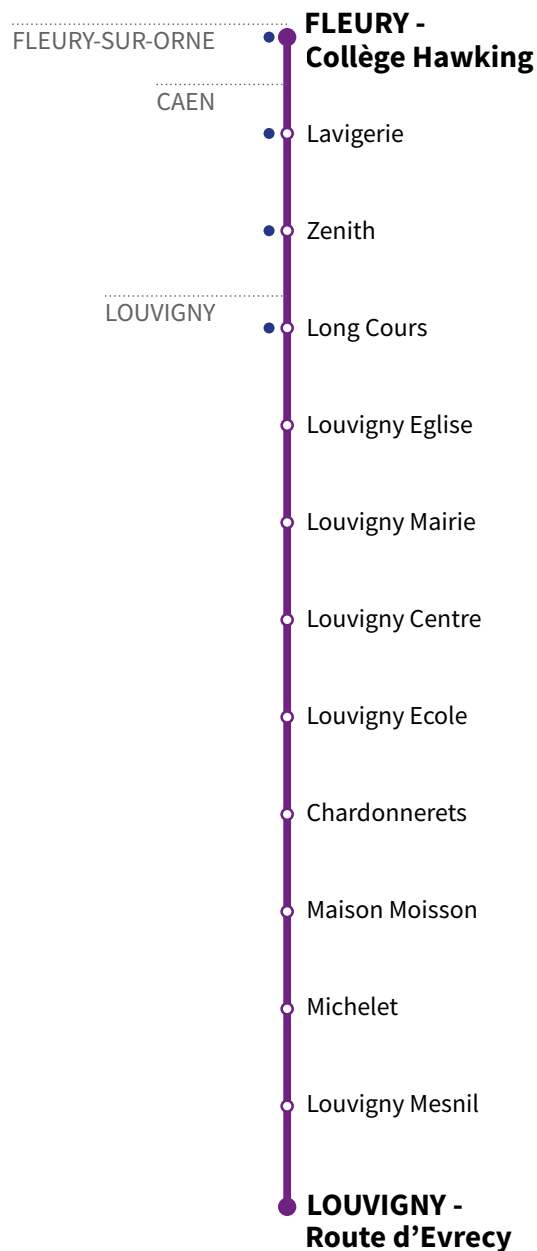

118

RÉSEAU COMPLÉMENTAIRE*

Horaires valables du 2 septembre 2019 au 3 juillet 2020 inclus

● : Arrêt accessible dans les deux sens aux personnes à mobilité réduite.

VERS LOUVIGNY Route d'Evrecy		MERCREDI	LUNDI - MARDI - JEUDI - VENDREDI	
FLEURY-SUR-ORNE	Collège Hawking	12.25	15.55	17.05
CAEN	Lavigerie	12.26	15.56	17.06
	Zenith	12.30	16.00	17.10
LOUVIGNY	Long Cours	12.35	16.05	17.15
	Louvigny Eglise	12.40	16.10	17.20
	Louvigny Mairie	12.42	16.12	17.22
	Louvigny Centre	12.42	16.12	17.22
	Louvigny Ecole	12.43	16.13	17.23
	Chardonnerets	12.43	16.13	17.23
	Maison Moisson	12.44	16.14	17.24
	Michelet	12.45	16.15	17.25
	Louvigny Mesnil	12.46	16.16	17.26
	Route d'Evrecy	12.47	16.17	17.27

*Les lignes du Réseau Complémentaire ne circulent pas pendant les petites vacances scolaires ni l'été.