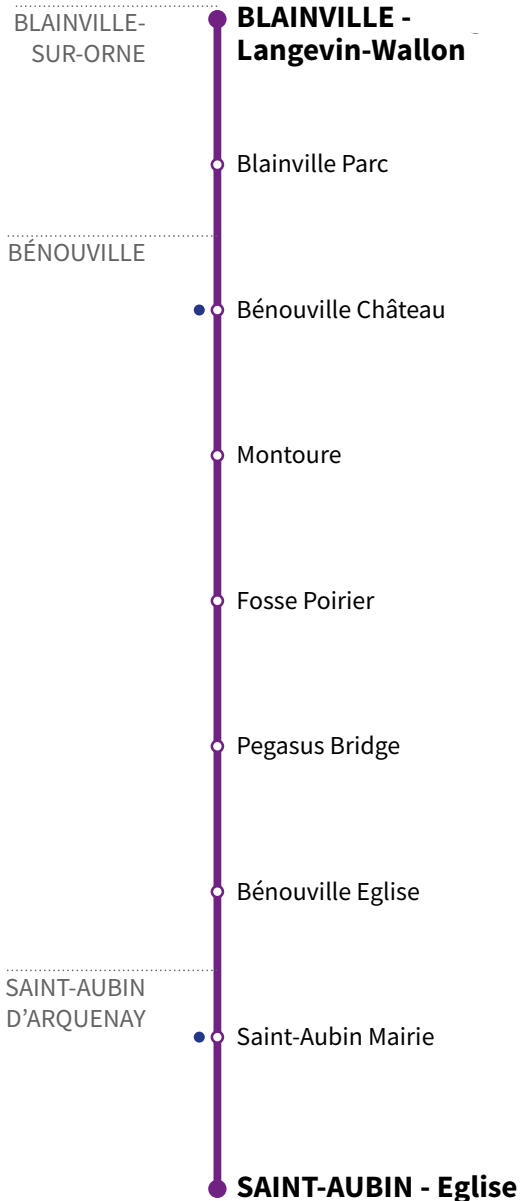

123

RÉSEAU COMPLÉMENTAIRE*

Horaires valables du 2 septembre 2019 au 3 juillet 2020 inclus

● : Arrêt accessible dans les deux sens aux personnes à mobilité réduite.

VERS	BLAINVILLE Langevin Wallon	LUNDI À VENDREDI (1)	LUNDI À VENDREDI
SAINT-AUBIN	St-Aubin Eglise	8.07	9.04
	St-Aubin Mairie	8.08	9.05
BÉNOUVILLE	Bénouville Eglise	8.10	9.07
	Pégasus Bridge	8.11	9.08
	Montoure	8.14	9.11
	Fosse Poirier	8.15	9.12
	Bénouville Château	8.17	9.14
BLAINVILLE	Blainville Parc	8.18	9.15
	Langevin Wallon	8.23	9.20

(1) Course réalisée par un véhicule Bus Verts

***Les lignes du Réseau Complémentaire ne circulent pas pendant les petites vacances scolaires ni l'été.**

123

RÉSEAU COMPLÉMENTAIRE*

Horaires valables du 2 septembre 2019 au 3 juillet 2020 inclus

● : Arrêt accessible dans les deux sens aux personnes à mobilité réduite.

VERS ST-AUBIN St-Aubin Eglise		MERCREDI	LUNDI - MARDI - JEUDI - VENDREDI	LUNDI - MARDI - JEUDI - VENDREDI (1)
BLAINVILLE	Langevin Wallon	12.40	16.05	17.10
	Blainville Parc	12.45	16.10	17.15
BÉNOUVILLE	Bénouville Château	12.46	16.11	17.16
	Montoure	12.49	16.14	17.19
	Fosse Poirier	12.50	16.15	17.20
	Pegasus Bridge	12.52	16.17	17.22
	Bénouville Eglise	12.53	16.18	17.23
SAINT-AUBIN	St-Aubin Mairie	12.56	16.21	17.26
	St-Aubin Eglise	12.57	16.22	17.27