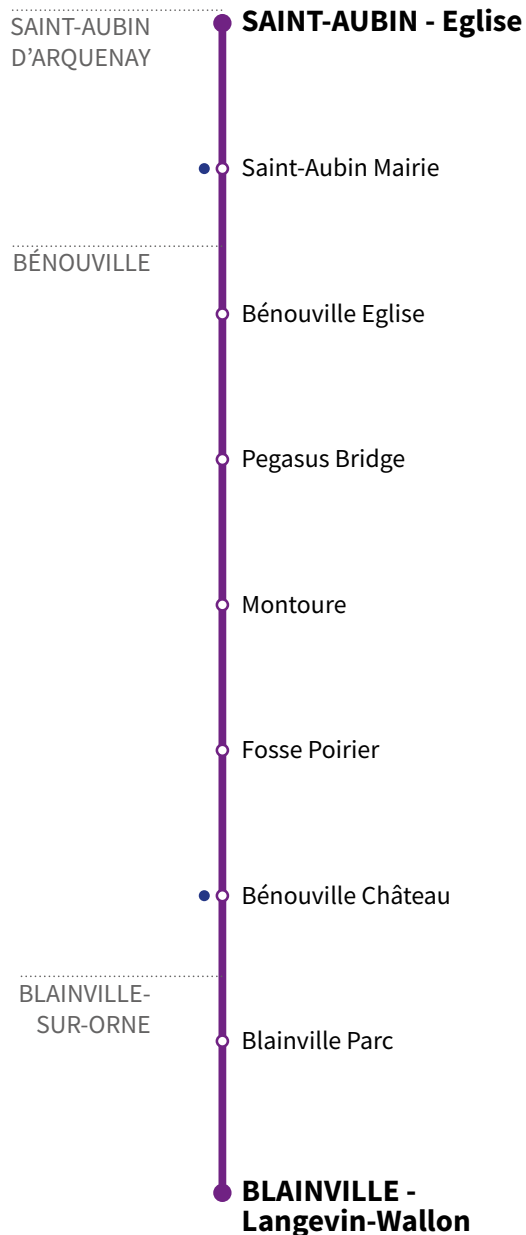

123

RÉSEAU COMPLÉMENTAIRE*

Horaires valables du 2 septembre 2019 au 3 juillet 2020 inclus

● : Arrêt accessible dans les deux sens aux personnes à mobilité réduite.

VERS	BLAINVILLE Langevin Wallon	LUNDI À VENDREDI (1)	LUNDI À VENDREDI
SAINT-AUBIN	St-Aubin Eglise	8.07	9.04
	St-Aubin Mairie	8.08	9.05
BÉNOUVILLE	Bénouville Eglise	8.10	9.07
	Pégasus Bridge	8.11	9.08
	Montoure	8.14	9.11
	Fosse Poirier	8.15	9.12
	Bénouville Château	8.17	9.14
BLAINVILLE	Blainville Parc	8.18	9.15
	Langevin Wallon	8.23	9.20

(1) Course réalisée par un véhicule Bus Verts

***Les lignes du Réseau Complémentaire ne circulent pas pendant les petites vacances scolaires ni l'été.**

123

RÉSEAU COMPLÉMENTAIRE*

Horaires valables du 2 septembre 2019 au 3 juillet 2020 inclus

● : Arrêt accessible dans les deux sens aux personnes à mobilité réduite.

VERS ST-AUBIN St-Aubin Eglise		MERCREDI	LUNDI - MARDI - JEUDI - VENDREDI	LUNDI - MARDI - JEUDI - VENDREDI (1)
BLAINVILLE	Langevin Wallon	12.40	16.05	17.10
	Blainville Parc	12.45	16.10	17.15
BÉNOUVILLE	Bénouville Château	12.46	16.11	17.16
	Montoure	12.49	16.14	17.19
	Fosse Poirier	12.50	16.15	17.20
	Pegasus Bridge	12.52	16.17	17.22
	Bénouville Eglise	12.53	16.18	17.23
SAINT-AUBIN	St-Aubin Mairie	12.56	16.21	17.26
	St-Aubin Eglise	12.57	16.22	17.27