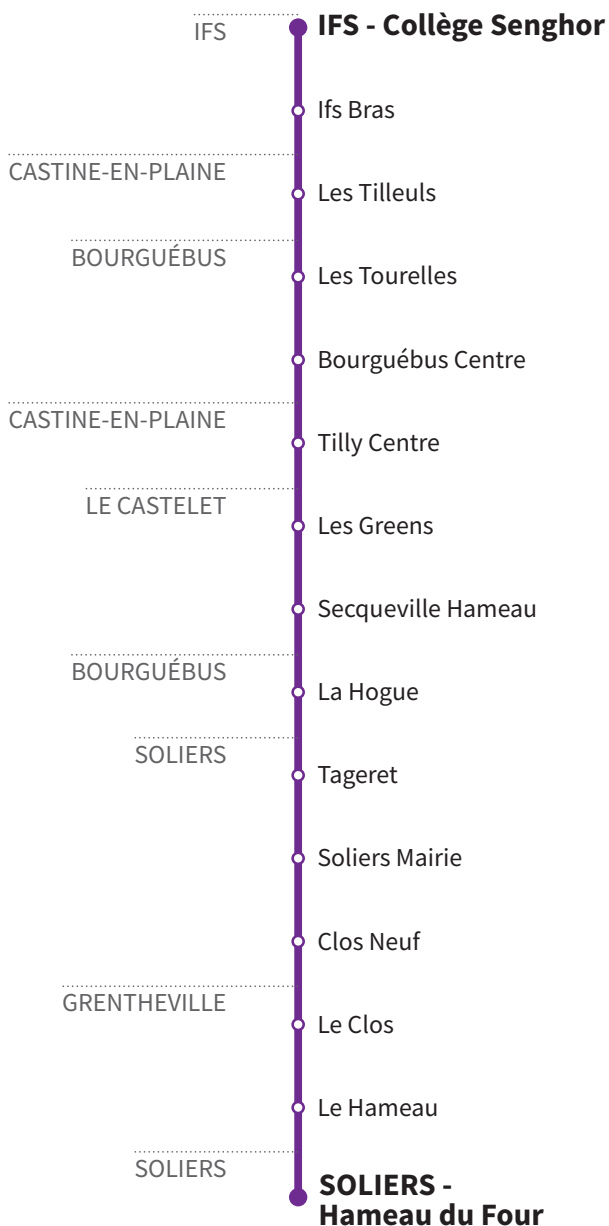

137

RÉSEAU COMPLÉMENTAIRE*

Horaires valables du 2 septembre 2019 au 3 juillet 2020 inclus

● : Arrêt accessible dans les deux sens aux personnes à mobilité réduite.

VERS CASTINE-EN-PLAINE SOLIERS		MERCREDI				LUN MAR JEU VEN		LUN MAR VEN		LUN MAR JEU			
		(1)	(1)	(1)	(1)	(1)	(1)	(1)	(1)	(1)	(1)		
IFS	Collège Senghor	11.40	12.40	12.40	12.40	12.40	16.10	16.10	16.10	16.10	17.10	17.10	17.10
	Ifs Bras	11.49	-	-	-	12.45	-	16.19	-	-	17.15	-	-
CASTINE-EN-PLAINE	Les Tilleuls	11.51	-	12.51	-	12.47	-	16.21	-	-	17.17	-	-
SOLIERS	Targeret	11.57	-	12.56	-	12.50	-	16.26	-	-	17.20	-	-
	Solier Mairie	11.56	-	12.57	-	12.52	-	16.27	-	16.31	17.22	17.24	17.26
	Clos Neuf	-	12.55	-	-	16.25	-	16.32	-	-	17.25	-	-
GRENTHEVILLE	Le clos	-	12.56	-	-	16.26	-	-	-	-	17.26	-	-
	Le hameau	-	12.57	-	-	16.27	-	-	-	-	17.27	-	-
SOLIERS	Hameau du four	-	13.03	-	-	16.33	-	-	-	-	17.33	-	-
BOURGUEBUS	Les Tourelles	11.59	-	-	12.54	-	-	16.21	-	-	-	-	17.29
	Bourguebus Centre	12.00	-	-	12.52	12.55	-	16.22	16.25	17.25	-	-	17.30
	La Hogue	12.03	-	-	12.55	-	-	16.25	-	-	-	-	17.33
LE CASTELET	Secqueville Hameau	-	-	-	12.57	-	-	16.27	-	-	-	-	17.35
	Les Greens	-	-	-	13.00	-	-	16.30	-	-	-	-	17.38
CASTINE-EN-PLAINE	Tilly Centre	-	-	-	13.04	-	-	16.34	-	-	-	-	17.42

(1) Course réalisée par un véhicule Bus Verts.

*Les lignes du Réseau Complémentaire ne circulent pas pendant les petites vacances scolaires ni l'été.