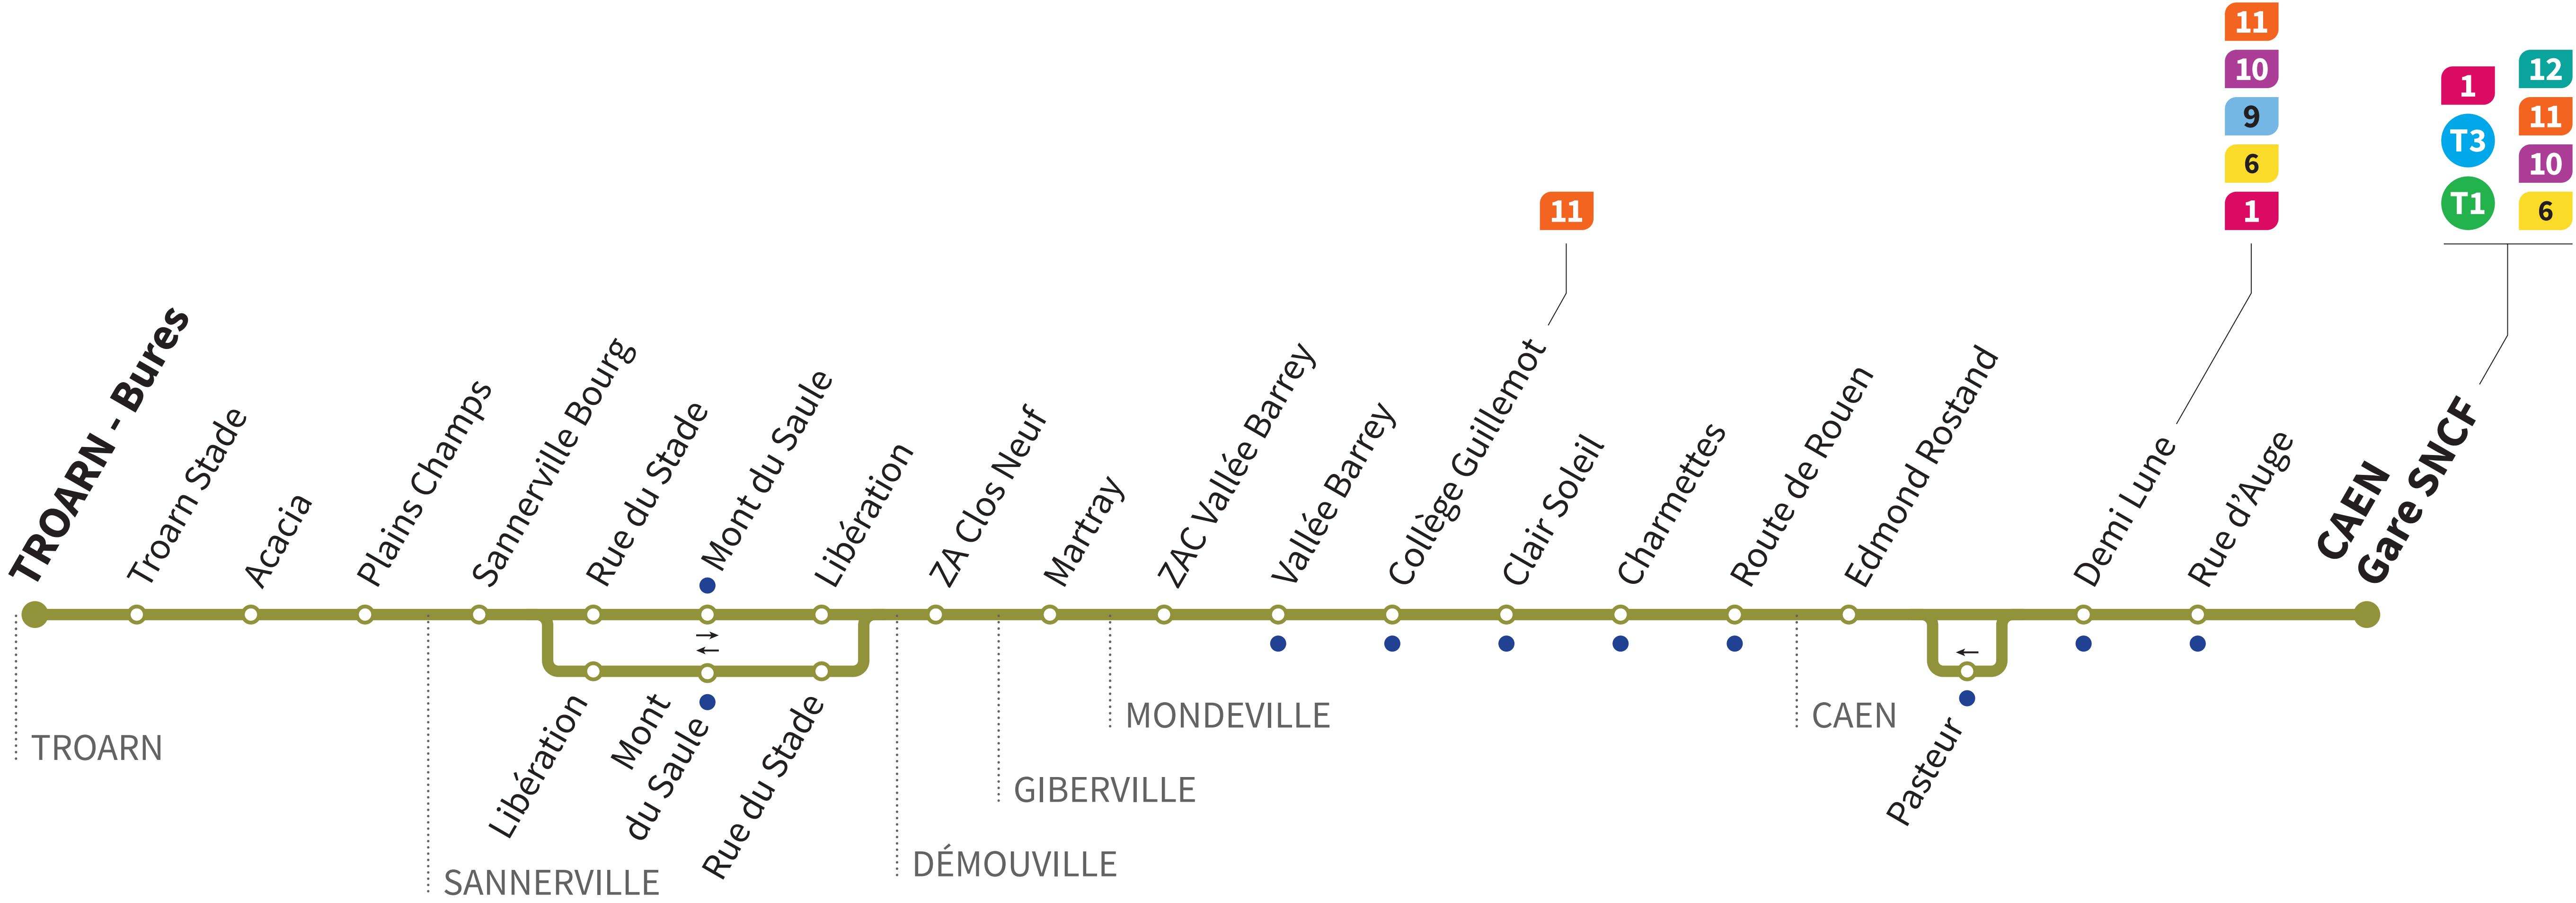

# 31

## TROARN Bures

## CAEN Gare SNCF

● : Arrêt accessible dans les deux sens aux personnes à mobilité réduite.

- 1
- T3
- T1
- 12
- 11
- 10
- 6