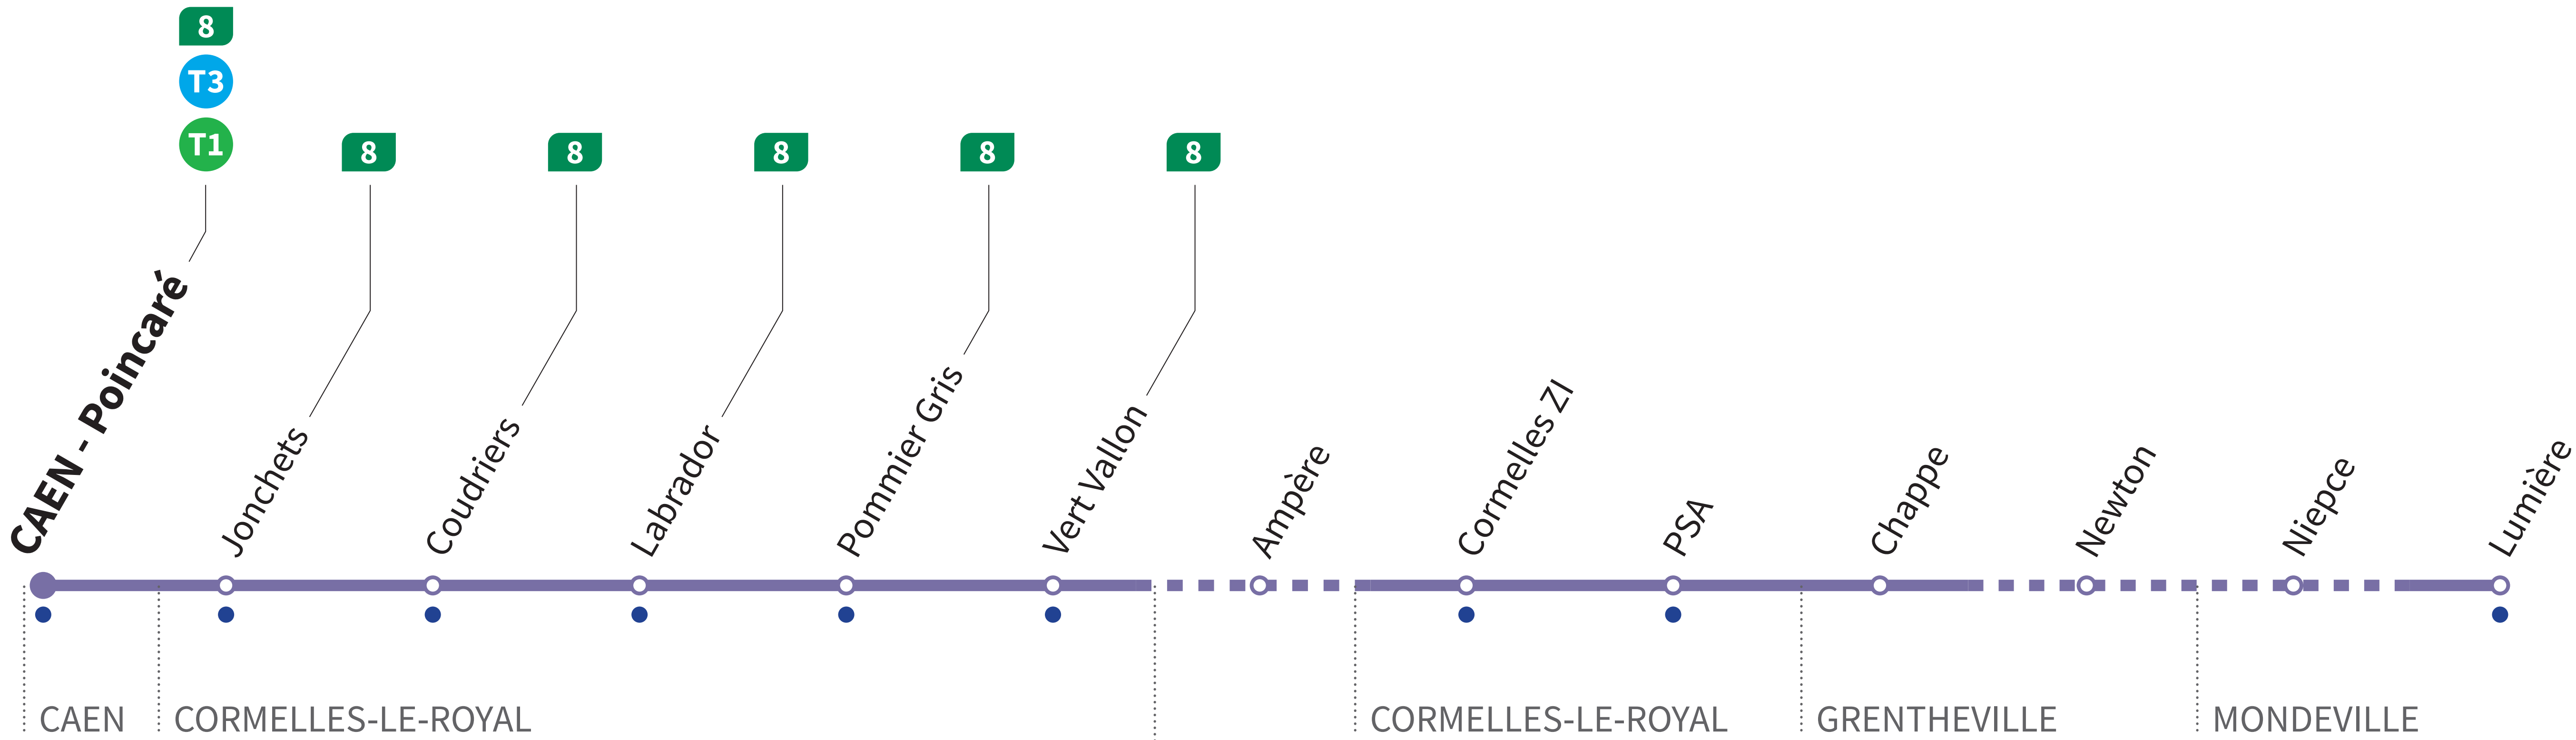

# 40

## CAEN Poincaré ↔ GRENTHEVILLE ZA

● : Arrêt accessible dans les deux sens aux personnes à mobilité réduite. 

■ ■ ■ ■ ■ Arrêts facultatifs desservis sur demande auprès du conducteur lors de la montée ou sur réservation au 02 31 15 55 55 (au plus tard 2h avant le départ).