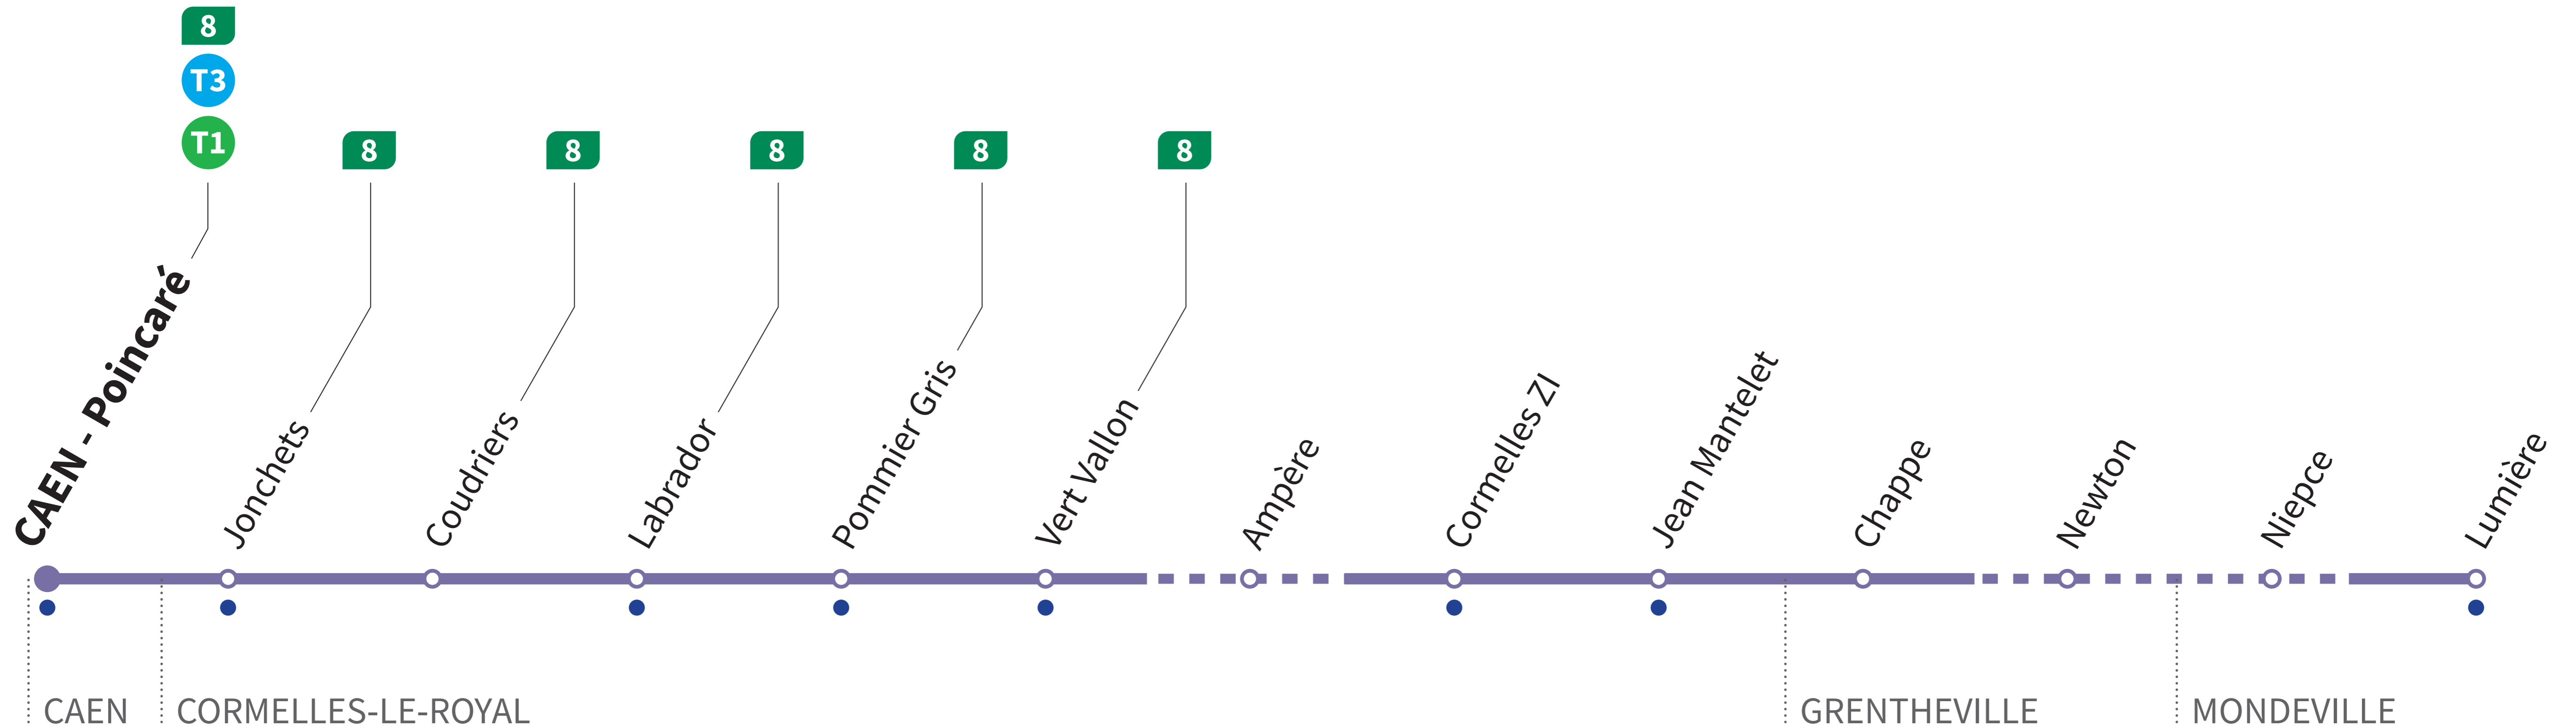

# 40

## CAEN Poincaré

## GRENTHEVILLE ZA

● : Arrêt accessible dans les deux sens aux personnes à mobilité réduite.

— — — — — Arrêts facultatifs desservis sur demande auprès du conducteur lors de la montée ou sur réservation au 02 31 15 55 55 (au plus tard 2h avant le départ).