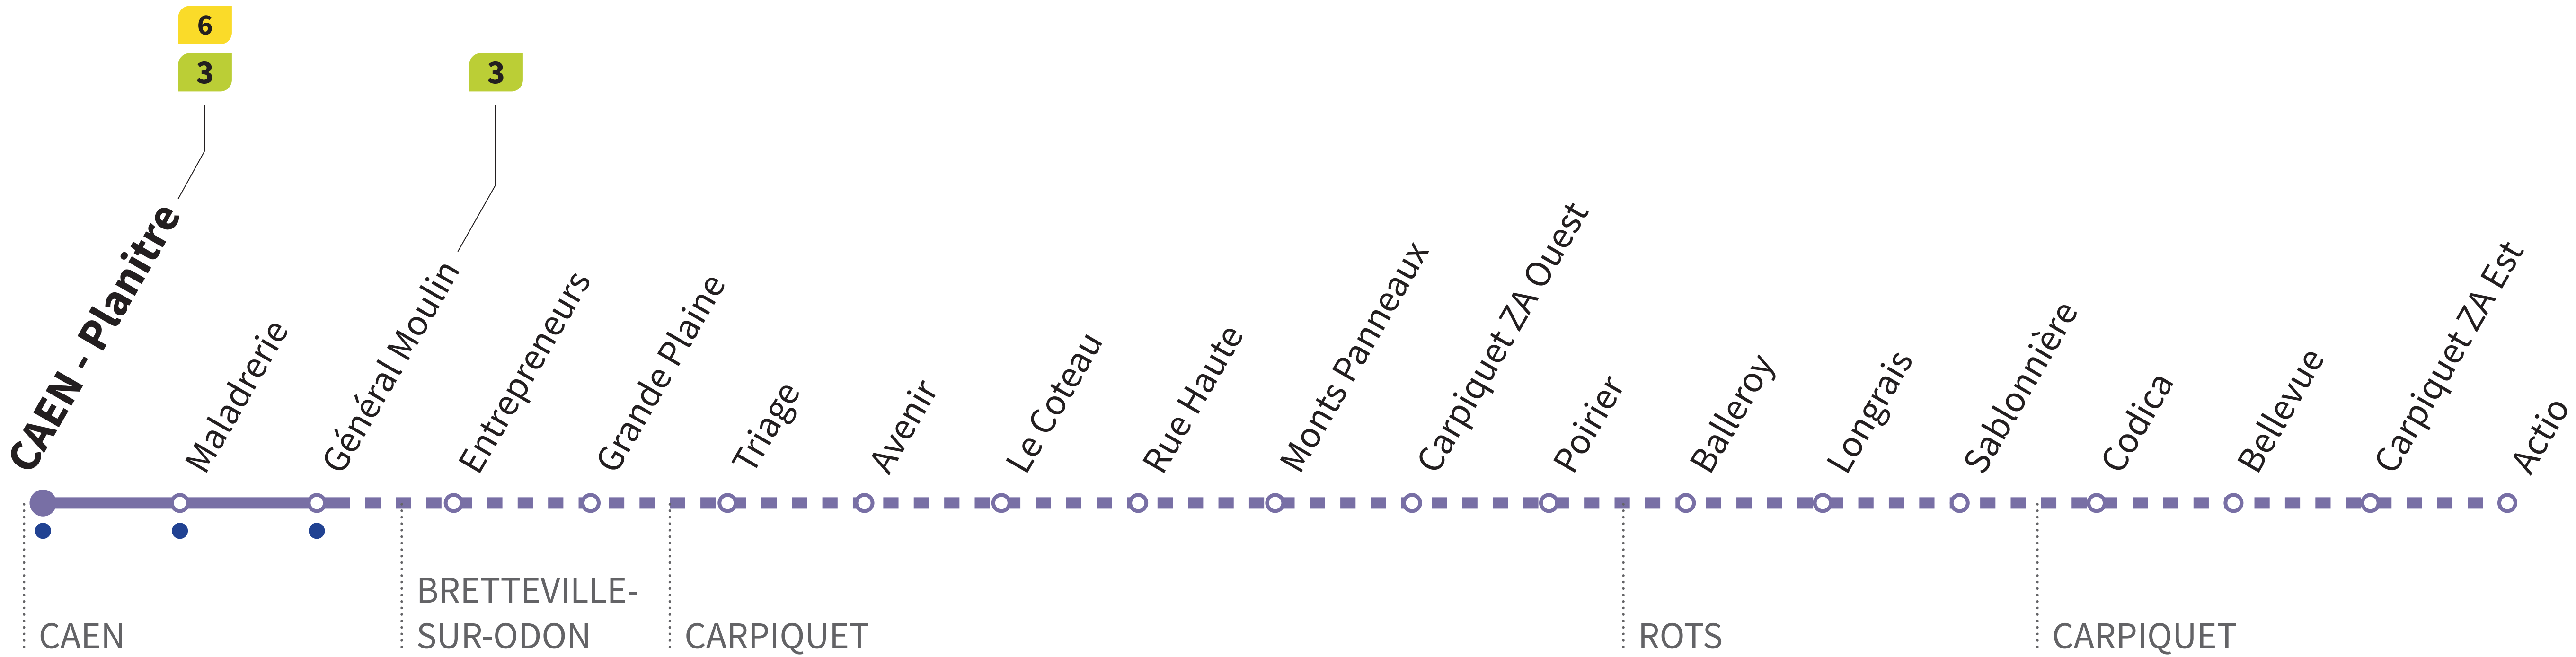

# 41

## CAEN Planitre

## CARPIQUET ZA

● : Arrêt accessible dans les deux sens aux personnes à mobilité réduite.

■ ■ ■ ■ ■ Arrêts facultatifs desservis sur demande auprès du conducteur lors de la montée ou sur réservation au 02 31 15 55 55 (au plus tard 2h avant le départ).