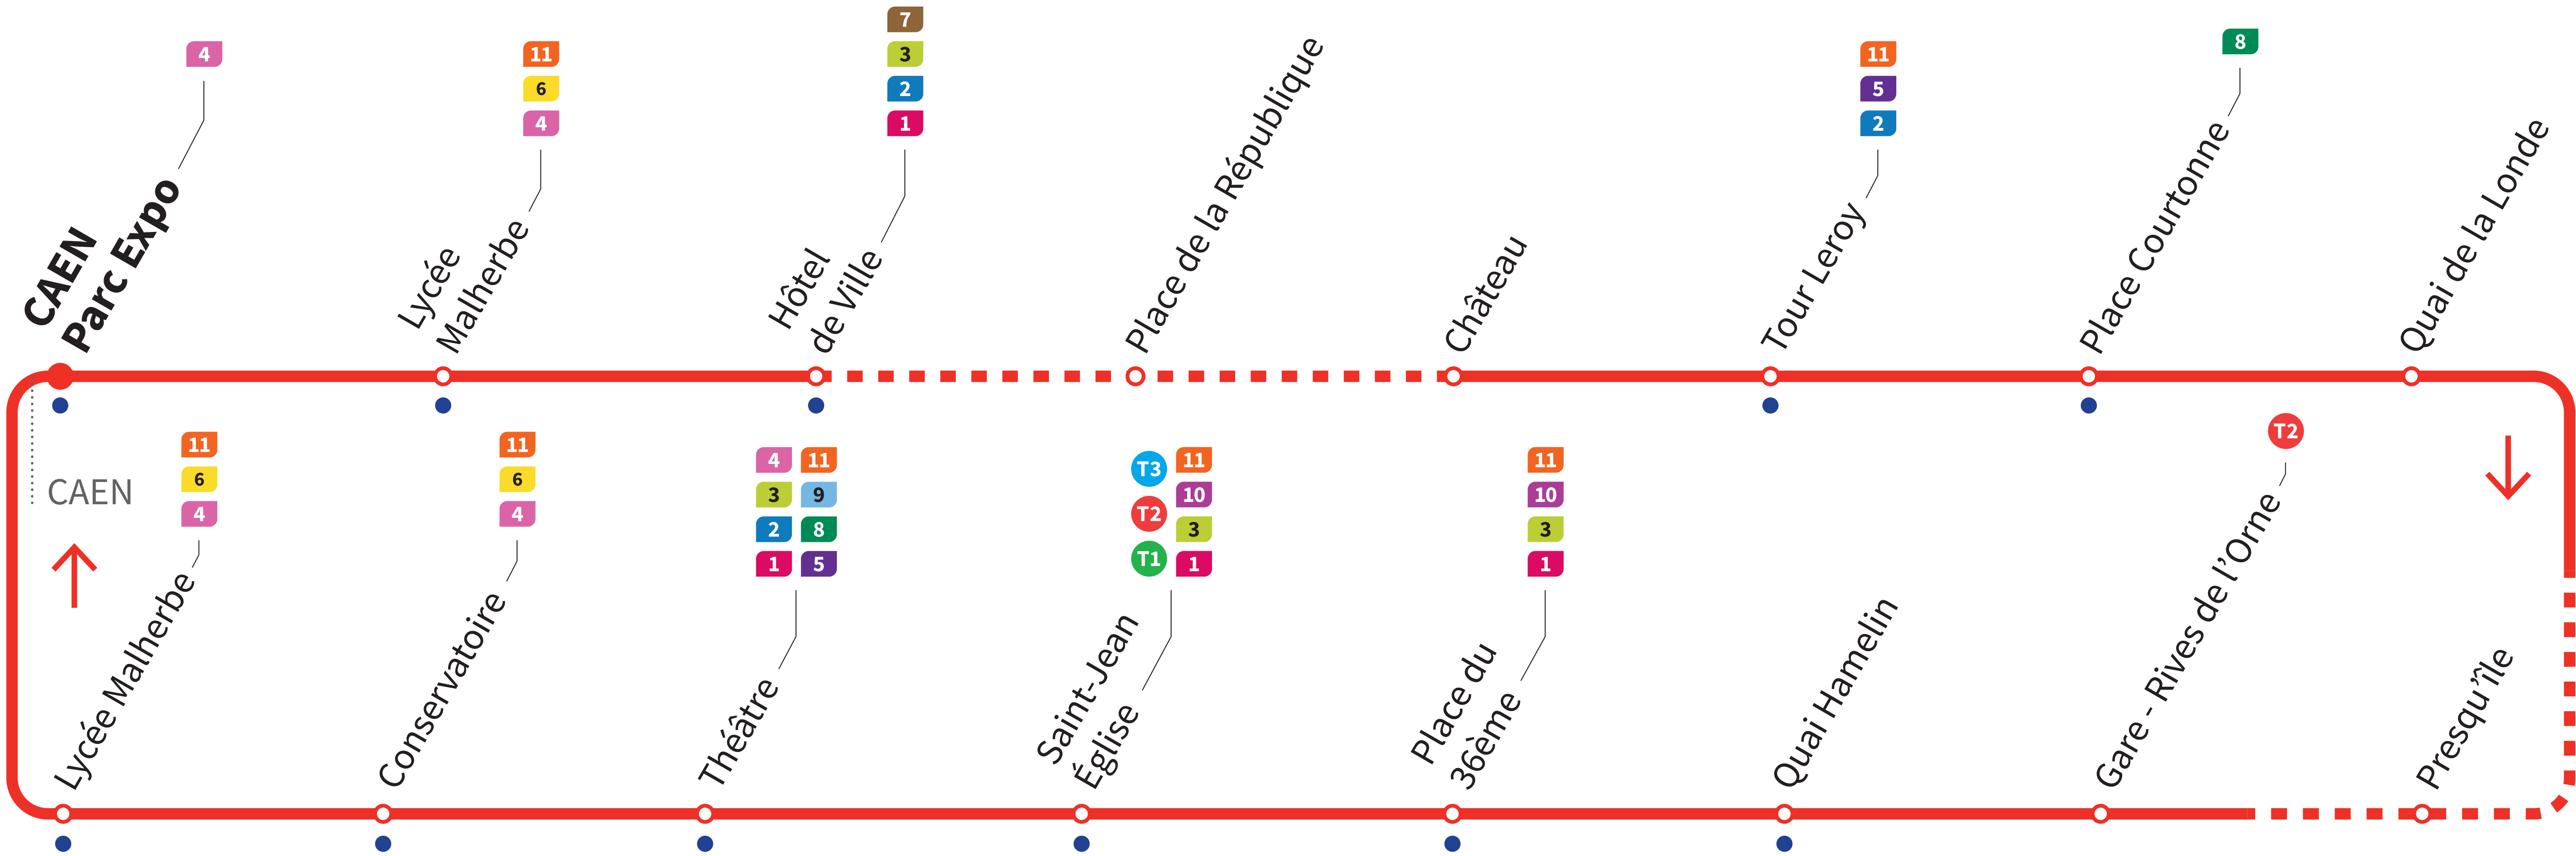

# NAVETTE CAEN

## CAEN Parc Expo

↻

## CAEN Parc Expo

● : Arrêt accessible dans les deux sens aux personnes à mobilité réduite.

 - - - Dans le centre historique et sur l'esplanade de la Bibliothèque, la navette s'arrête d'un simple geste de la main.