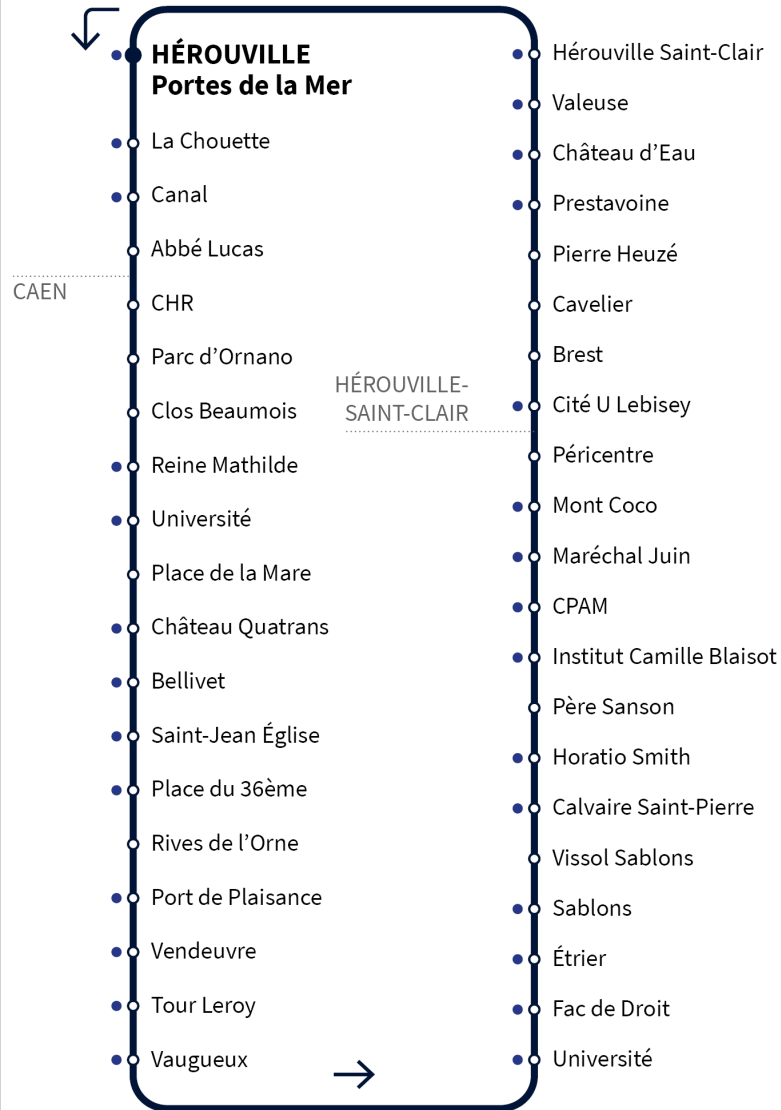

# Direction HÉROUVILLE-ST-CLAIR Portes de la Mer

Horaires valables du lundi 2 septembre 2019 au dimanche 28 juin 2020

● : Arrêt accessible dans les deux sens aux personnes à mobilité réduite.

JOURS DE CIRCULATION	nuit de jeudi										nuit de vendredi et samedi					nuit de samedi
Portes de la Mer	1.00	1.30	2.00	2.30	3.00	3.30	4.00	4.30	5.00	1.00	2.00	3.00	4.00	5.00	6.00	
La Chouette	1.01	1.31	2.01	2.31	3.01	3.31	4.01	4.31	5.01	1.01	2.01	3.01	4.01	5.01	6.01	
Canal	1.01	1.31	2.01	2.31	3.01	3.31	4.01	4.31	5.01	1.01	2.01	3.01	4.01	5.01	6.01	
Abbé Lucas	1.02	1.32	2.02	2.32	3.02	3.32	4.02	4.32	5.02	1.02	2.02	3.02	4.02	5.02	6.02	
CHR	1.06	1.36	2.06	2.36	3.06	3.36	4.06	4.36	5.06	1.06	2.06	3.06	4.06	5.06	6.06	
Parc d'Ornano	1.07	1.37	2.07	2.37	3.07	3.37	4.07	4.37	5.07	1.07	2.07	3.07	4.07	5.07	6.07	
Clos Beaumois	1.08	1.38	2.08	2.38	3.08	3.38	4.08	4.38	5.08	1.08	2.08	3.08	4.08	5.08	6.08	
Rine Mathilde	1.08	1.38	2.08	2.38	3.08	3.38	4.08	4.38	5.08	1.08	2.08	3.08	4.08	5.08	6.08	
Université	1.10	1.40	2.10	2.40	3.10	3.40	4.10	4.40	5.10	1.10	2.10	3.10	4.10	5.10	6.10	
Place de la Mare	1.11	1.41	2.11	2.41	3.11	3.41	4.11	4.41	5.11	1.11	2.11	3.11	4.11	5.11	6.11	
Château-Quatrans	1.12	1.42	2.12	2.42	3.12	3.42	4.12	4.42	5.12	1.12	2.12	3.12	4.12	5.12	6.12	
Bellivet	1.13	1.43	2.13	2.43	3.13	3.43	4.13	4.43	5.13	1.13	2.13	3.13	4.13	5.13	6.13	
Saint-Jean Église	1.14	1.44	2.14	2.44	3.14	3.44	4.14	4.44	5.14	1.14	2.14	3.14	4.14	5.14	6.14	
Place du 36ème	1.15	1.45	2.15	2.45	3.15	3.45	4.15	4.45	5.15	1.15	2.15	3.15	4.15	5.15	6.15	
Gare - Rives de l'Orne	1.16	1.46	2.16	2.46	3.16	3.46	4.16	4.46	5.16	1.16	2.16	3.16	4.16	5.16	★	
Port de Plaisance	1.17	1.47	2.17	2.47	3.17	3.47	4.17	4.47	5.17	1.17	2.17	3.17	4.17	5.17	★	
Vendeuvre	1.18	1.48	2.18	2.48	3.18	3.48	4.18	4.48	5.18	1.18	2.18	3.18	4.18	5.18	★	
Tour Leroy	1.19	1.49	2.19	2.49	3.19	3.49	4.19	4.49	5.19	1.19	2.19	3.19	4.19	5.19	★	
Vaugueux	1.20	1.50	2.20	2.50	3.20	3.50	4.20	4.50	5.20	1.20	2.20	3.20	4.20	5.20	★	
Université	1.21	1.51	2.21	2.51	3.21	3.51	4.21	4.51	5.21	1.21	2.21	3.21	4.21	5.21	★	
Fac de Droit	1.22	1.52	2.22	2.52	3.22	3.52	4.22	4.52	5.22	1.22	2.22	3.22	4.22	5.22	★	
Étrier	1.23	1.53	2.23	2.53	3.23	3.53	4.23	4.53	5.23	1.23	2.23	3.23	4.23	5.23	★	
Sablons	1.24	1.54	2.24	2.54	3.24	3.54	4.24	4.54	5.24	1.24	2.24	3.24	4.24	5.24	6.24	
Vissol Sablons	1.25	1.55	2.25	2.55	3.25	3.55	4.25	4.55	5.25	1.25	2.25	3.25	4.25	5.25	6.25	
Calvaire Saint-Pierre	1.26	1.56	2.26	2.56	3.26	3.56	4.26	4.56	5.26	1.26	2.26	3.26	4.26	5.26	6.26	
Horatio Smith	1.27	1.57	2.27	2.57	3.27	3.57	4.27	4.57	5.27	1.27	2.27	3.27	4.27	5.27	6.27	
Père Sanson	1.28	1.58	2.28	2.58	3.28	3.58	4.28	4.58	5.28	1.28	2.28	3.28	4.28	5.28	6.28	
Institut Camille Blaisot	1.29	1.59	2.29	2.59	3.29	3.59	4.29	4.59	5.29	1.29	2.29	3.29	4.29	5.29	6.29	
CPAM	1.32	2.02	2.32	3.02	3.32	4.02	4.32	5.02	5.32	1.32	2.32	3.32	4.32	5.32	6.32	
Maréchal Juin	1.33	2.03	2.33	3.03	3.33	4.03	4.33	5.03	5.33	1.33	2.33	3.33	4.33	5.33	6.33	
Mont-Coco	1.35	2.05	2.35	3.05	3.35	4.05	4.35	5.05	5.35	1.35	2.35	3.35	4.35	5.35	6.35	
Péricentre	1.36	2.06	2.36	3.06	3.36	4.06	4.36	5.06	5.36	1.36	2.36	3.36	4.36	5.36	6.36	
Cité U Lebisey	1.38	2.08	2.38	3.08	3.38	4.08	4.38	5.08	5.38	1.38	2.38	3.38	4.38	5.38	6.38	
Brest	1.39	2.09	2.39	3.09	3.39	4.09	4.39	5.09	5.39	1.39	2.39	3.39	4.39	5.39	6.39	
Cavelier	1.39	2.09	2.39	3.09	3.39	4.09	4.39	5.09	5.39	1.39	2.39	3.39	4.39	5.39	6.39	
Pièrre Heuzé	1.40	2.10	2.40	3.10	3.40	4.10	4.40	5.10	5.40	1.40	2.40	3.40	4.40	5.40	6.40	
Prestavoine	1.42	2.12	2.42	3.12	3.42	4.12	4.42	5.12	5.42	1.42	2.42	3.42	4.42	5.42	6.42	
Château d'Eau	1.42	2.12	2.42	3.12	3.42	4.12	4.42	5.12	5.42	1.42	2.42	3.42	4.42	5.42	6.42	
Valeuse	1.43	2.13	2.43	3.13	3.43	4.13	4.43	5.13	5.43	1.43	2.43	3.43	4.43	5.43	6.43	
Saint-Clair	1.44	2.14	2.44	3.14	3.44	4.14	4.44	5.14	5.44	1.44	2.44	3.44	4.44	5.44	6.44	
Portes de la Mer	1.47	2.17	2.47	3.17	3.47	4.17	4.47	5.17	5.47	1.47	2.47	3.47	4.47	5.47	6.47	