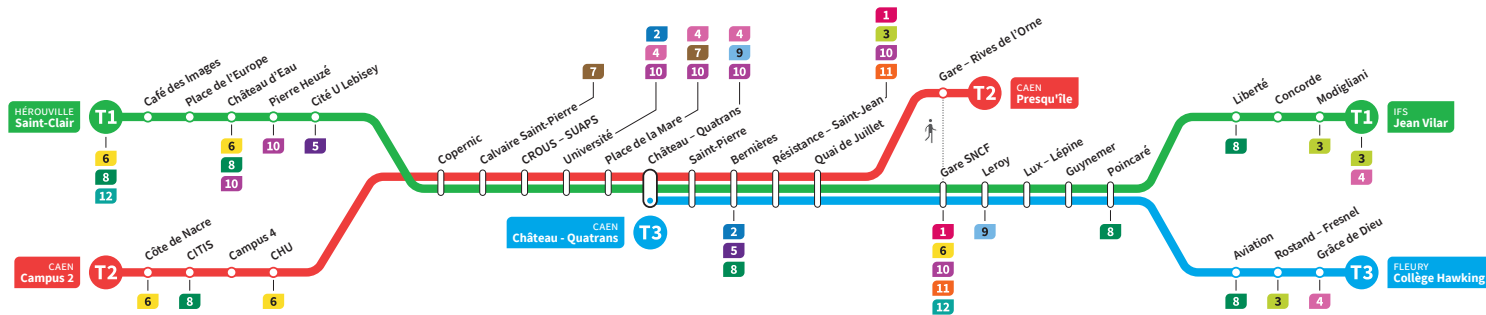

HÉROUVILLE Saint-Clair
CAEN Campus 2
CAEN Château Quatrans

IFS Jean Vilar
CAEN Presqu'île
FLEURY Collège Hawking

Ligne accessible
Tous les arrêts de cette ligne
sont accessibles aux personnes
à mobilité réduite.

Horaires valables du lundi 26 août 2019 au dimanche 12 juillet 2020 inclus*

Dimanches et fêtes : Direction → IFS - Jean Vilar / CAEN - Presqu'île / FLEURY - Collège Hawking

	T2	T3	T1	T2	T3	T1	T2	T3	T1	T2	T3	T1	T2	T3	T1	T2
Campus 2	8.06			8.41			9.16			9.51			10.26			11.01
CHU	8.12			8.47			9.22			9.57			10.32			11.07
Hérouville Saint-Clair	-		8.23	-		8.58	-		9.33	-		10.08	-		10.43	-
Pierre Heuzé	-		8.29	-		9.04	-		9.39	-		10.14	-		10.49	-
Calvaire Saint-Pierre	8.16		8.35	8.51		9.10	9.26		9.45	10.01		10.20	10.36		10.55	11.11
Université	8.22		8.41	8.57		9.16	9.32		9.51	10.07		10.26	10.42		11.01	11.17
Château Quatrans	8.25	8.36	8.44	9.00	9.11	9.19	9.35	9.46	9.54	10.10	10.21	10.29	10.45	10.56	11.04	11.20
Saint-Pierre	8.27	8.38	8.46	9.02	9.13	9.21	9.37	9.48	9.56	10.12	10.23	10.31	10.47	10.58	11.06	11.22
Quai de Juillet	8.32	8.42	8.50	9.07	9.17	9.25	9.42	9.52	10.00	10.17	10.27	10.35	10.52	11.02	11.10	11.27
Presqu'île	8.35	-	-	9.10	-	-	9.45	-	-	10.20	-	-	10.55	-	-	11.30
Gare SNCF		8.44	8.53		9.19	9.28		9.54	10.03		10.29	10.38		11.04	11.13	
Poincaré		8.52	9.00		9.27	9.35		10.02	10.10		10.37	10.45		11.12	11.20	
Grâce de Dieu		8.56	-		9.31	-		10.06	-		10.41	-		11.16	-	
Collège Hawking		8.58	-		9.33	-		10.08	-		10.43	-		11.18	-	
Liberté			9.03			9.38			10.13			10.48			11.23	
Jean Vilar			9.08			9.43			10.18			10.53			11.28	