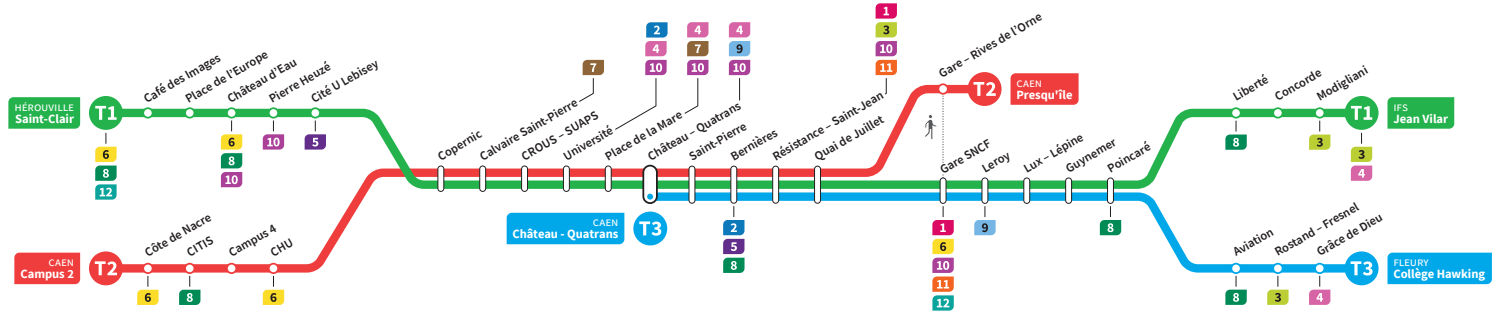

	T1	T3	T2	T1	T3	T2	T1	T3	T2	T1	T3	T2	T3	T1	T2
Jean Vilar	21.26			22.01			22.37			23.12				0.07	
Liberté	21.32			22.07			22.43			23.18				0.13	
Collège Hawking	-	21.36		-	22.10		-	22.45		-	23.20		-	23.55	-
Grâce de Dieu	-	21.37		-	22.11		-	22.46		-	23.21		-	23.56	-
Poincaré	21.34	21.42		22.10	22.16		22.45	22.51		23.20	23.26		0.01	0.15	
Gare SNCF	21.42	21.49		22.17	22.23		22.53	22.58		23.28	23.33		0.08	0.23	
Presqu'île	-	-	22.06	-	-	22.41	-	-	23.16	-	-	23.51	-	-	0.26
Quai de Juillet	21.45	21.52	22.10	22.20	22.26	22.45	22.56	23.01	23.20	23.31	23.36	23.55	0.11	0.26	0.30
Saint-Pierre	21.49	21.56	22.14	22.24	22.30	22.49	23.00	23.05	23.24	23.35	23.40	23.59	0.15	0.30	0.34
Château Quatrans	21.51	21.58	22.16	22.26	22.32	22.51	23.02	23.07	23.26	23.37	23.42	0.01	0.17	0.32	0.36
Université	21.54		22.19	22.30		22.54	23.05		23.29	23.40		0.04		0.35	0.39
Calvaire Saint-Pierre	22.00		22.25	22.35		23.00	23.11		23.35	23.46		0.10		0.41	0.45
Pierre Heuzé	22.05		-	22.41		-	23.16		-	23.51		-		0.46	-
Hérouville Saint-Clair	22.11		-	22.46		-	23.22		-	23.57		-		0.52	-
CHU			22.29			23.04			23.39			0.14			0.49
Campus 2			22.35			23.10			23.45			0.20			0.55

*Sous réserve de modification. Horaires théoriques sous réserve des conditions de circulation.

HÉROUVILLE Saint-Clair
CAEN Campus 2
CAEN Château Quatrans

IFS Jean Vilar
CAEN Presqu'île
FLEURY Collège Hawking

Ligne accessible
Tous les arrêts de cette ligne
sont accessibles aux personnes
à mobilité réduite.

Horaires valables du lundi 26 août 2019 au dimanche 12 juillet 2020 inclus*

Samedi Direction → IFS - Jean Vilar / CAEN - Presqu'île / FLEURY - Collège Hawking