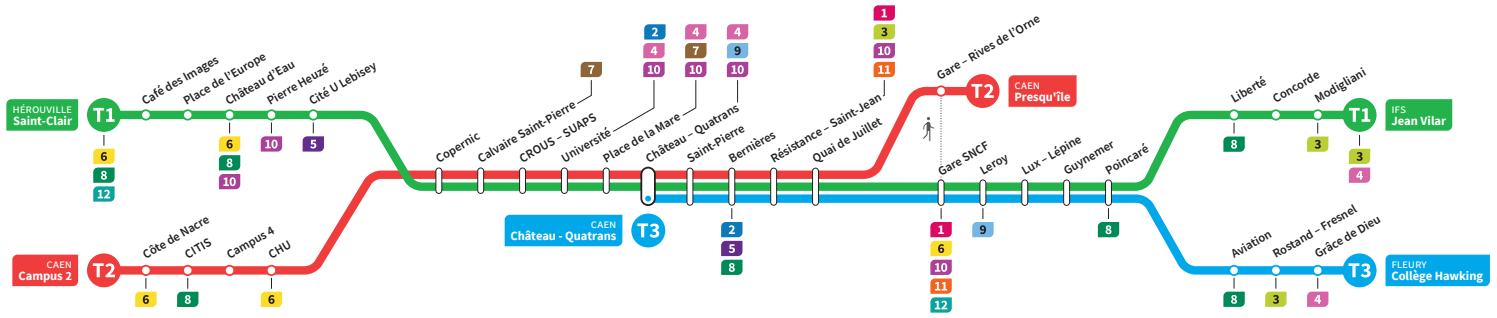

De 13h à 19h,
un tramway
toutes les 10 minutes
sur chacune des lignes

*Sous réserve de modification. Horaires théoriques sous réserve des conditions de circulation.

HÉROUVILLE Saint-Clair
CAEN Campus 2
CAEN Château Quatrans

IFS Jean Vilar
CAEN Presqu'île
FLEURY Collège Hawking

Ligne accessible
Tous les arrêts de cette ligne
sont accessibles aux personnes
à mobilité réduite.

Horaires valables du lundi 26 août 2019 au dimanche 12 juillet 2020 inclus*

Samedi

Direction → HÉROUVILLE - St-Clair / CAEN - Campus 2 / CAEN - Château Quatrans

	T3	T2	T1	T3	T2	T1	T3	T2	T1	T3	T2	T1	T3	T2	T1	T3
Jean Vilar			19.40			20.02			20.13			20.33			20.54	
Liberté			19.46			20.08			20.19			20.39			21.00	
Collège Hawking	19.31		-	19.45		-	20.10		-	20.25		-	20.42		-	21.02
Grâce de Dieu	19.33		-	19.47		-	20.11		-	20.26		-	20.43		-	21.03
Poincaré	19.37		19.49	19.51		20.11	20.16		20.22	20.31		20.41	20.48		21.03	21.08
Gare SNCF	19.45		19.57	19.59		20.18	20.23		20.30	20.38		20.49	20.55		21.11	21.15
Presqu'île		19.50	-	-	20.13	-	-	20.26	-	-	20.43	-	-	21.00	-	-
Quai de Juillet	19.47	19.54	19.59	20.01	20.17	20.21	20.26	20.30	20.32	20.41	20.47	20.52	20.58	21.04	21.13	21.18
Saint-Pierre	19.52	19.58	20.04	20.06	20.21	20.25	20.30	20.34	20.36	20.45	20.51	20.56	21.02	21.08	21.17	21.22
Château Quatrans	19.53	20.00	20.06	20.07	20.23	20.27	20.32	20.36	20.38	20.47	20.53	20.58	21.04	21.10	21.19	21.24
Université		20.03	20.09		20.26	20.31		20.39	20.42		20.56	21.01		21.13	21.23	
Calvaire Saint-Pierre		20.09	20.14		20.32	20.36		20.45	20.47		21.02	21.07		21.19	21.28	
Pierre Heuzé		-	20.20		-	20.42		-	20.53		-	21.12		-	21.34	
Hérouville Saint-Clair		-	20.25		-	20.47		-	20.58		-	21.18		-	21.39	
CHU		20.13			20.36			20.49			21.06			21.23		
Campus 2		20.19			20.42			20.55			21.12			21.29		