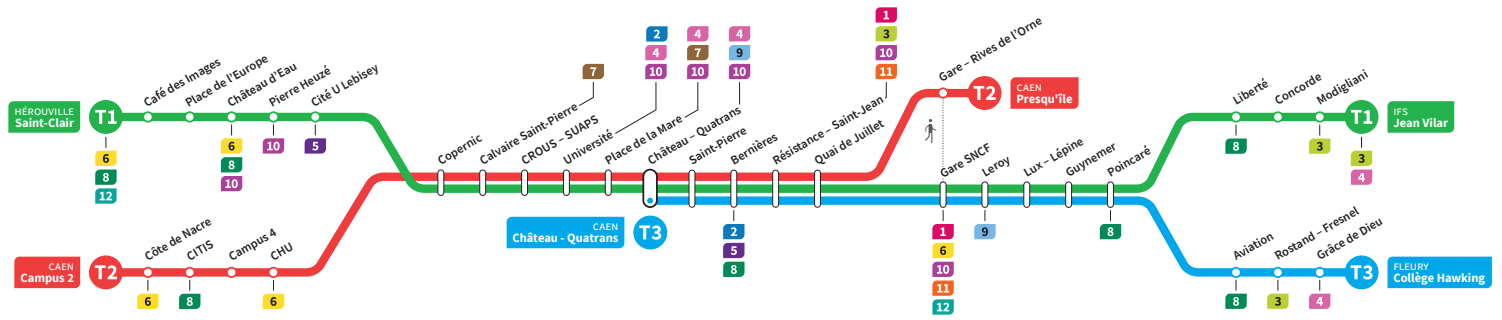

	T2	T1	T3	T2	T1	T3	T2	T1	T3	T2	T1	T3	T2	T1	T3	T2
Jean Vilar		9.25			9.40			9.55			10.10			10.25		
Liberté		9.31			9.46			10.01			10.16			10.31		
Collège Hawking		-	9.34		-	9.49		-	10.04		-	10.19		-	10.34	
Grâce de Dieu		-	9.35		-	9.50		-	10.05		-	10.20		-	10.35	
Poincaré		9.34	9.40		9.49	9.55		10.04	10.10		10.19	10.25		10.34	10.40	
Gare SNCF		9.41	9.47		9.56	10.02		10.11	10.17		10.26	10.32		10.41	10.47	
Presqu'île		9.34	-	-	9.49	-	-	10.04	-	-	10.19	-	-	10.34	-	-
Quai de Juillet		9.38	9.44	9.50	9.53	9.59	10.05	10.08	10.14	10.20	10.23	10.29	10.35	10.38	10.44	10.50
Saint-Pierre		9.42	9.48	9.54	9.57	10.03	10.09	10.12	10.18	10.24	10.27	10.33	10.39	10.42	10.48	10.54
Château Quatrans		9.44	9.50	9.56	9.59	10.05	10.11	10.14	10.20	10.26	10.29	10.35	10.41	10.44	10.50	10.56
Université		9.48	9.54		10.03	10.09		10.18	10.24		10.33	10.39		10.48	10.54	11.03
Calvaire Saint-Pierre		9.53	9.59		10.08	10.14		10.23	10.29		10.38	10.44		10.53	10.59	11.08
Pierre Heuzé		-	10.05		-	10.20		-	10.35		-	10.50		-	11.05	-
Hérouville Saint-Clair		-	10.10		-	10.25		-	10.40		-	10.55		-	11.10	-
CHU		9.58			10.13			10.28			10.43			10.58		11.13
Campus 2		10.03			10.18			10.33			10.48			11.03		11.18

*Sous réserve de modification. Horaires théoriques sous réserve des conditions de circulation.

HÉROUVILLE Saint-Clair
CAEN Campus 2
CAEN Château Quatrans

IFS Jean Vilar
CAEN Presqu'île
FLEURY Collège Hawking

Ligne accessible
Tous les arrêts de cette ligne
sont accessibles aux personnes
à mobilité réduite.

Horaires valables du lundi 26 août 2019 au dimanche 12 juillet 2020 inclus*

Samedi Direction → HÉROUVILLE - St-Clair / CAEN - Campus 2 / CAEN - Château Quatrans