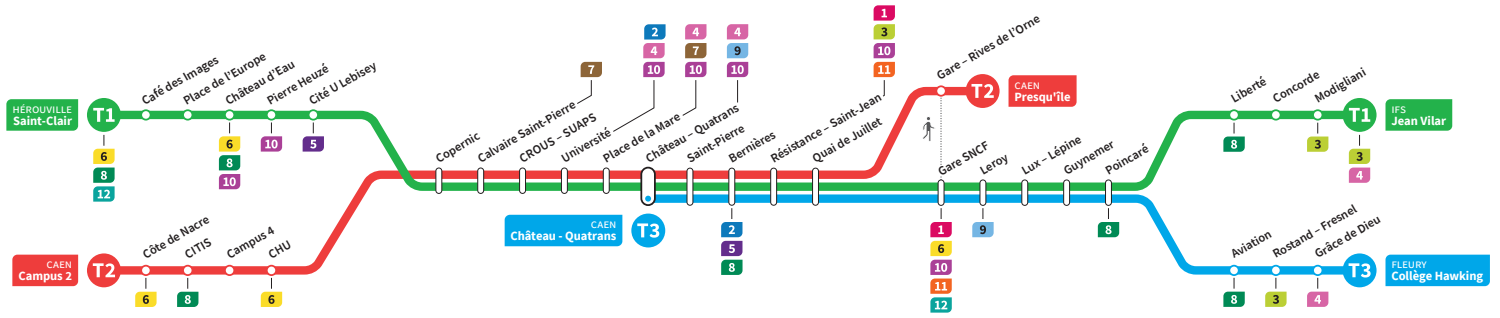

De 7h à 19h,
un tramway
toutes les 10 minutes
sur chacune des lignes

	T1	T3	T2	T1	T3	T2	T1	T3	T2	T1	T3	T2	T1	T3	T2
Jean Vilar	18.40			18.51			19.02			19.13			19.25		
Liberté	18.46			18.57			19.08			19.18			19.31		
Collège Hawking	-	18.46		-	18.57		-	19.07		-	19.18		-	19.31	
Grâce de Dieu	-	18.48		-	18.58		-	19.09		-	19.20		-	19.33	
Poincaré	18.49	18.52		19.00	19.03		19.11	19.14		19.21	19.24		19.34	19.37	
Gare SNCF	18.57	19.00		19.07	19.10		19.18	19.21		19.29	19.32		19.42	19.45	
Presqu'île	-	-	19.02	-	-	19.13	-	-	19.24	-	-	19.35	-	-	19.50
Quai de Juillet	18.59	19.02	19.06	19.10	19.13	19.17	19.21	19.24	19.28	19.32	19.35	19.38	19.44	19.47	19.54
Saint-Pierre	19.04	19.07	19.10	19.14	19.17	19.21	19.25	19.28	19.32	19.36	19.39	19.43	19.49	19.52	19.58
Château Quatrans	19.05	19.08	19.12	19.16	19.19	19.23	19.27	19.29	19.34	19.38	19.40	19.44	19.50	19.53	20.00
Université	19.09		19.16	19.20		19.26	19.30		19.37	19.41		19.48	19.54	20.03	
Calvaire Saint-Pierre	19.14		19.21	19.25		19.32	19.36		19.43	19.47		19.53	19.59	20.09	
Pierre Heuzé	19.20		-	19.31		-	19.41		-	19.52		-	20.05	-	
Hérouville Saint-Clair	19.25		-	19.36		-	19.47		-	19.58		-	20.10	-	
CHU			19.26			19.36		19.47		19.58		20.04		20.13	
Campus 2			19.31			19.42		19.53				20.04		20.19	

*Sous réserve de modification. Horaires théoriques sous réserve des conditions de circulation.

HÉROUVILLE Saint-Clair
CAEN Campus 2
CAEN Château Quatrans

IFS Jean Vilar
CAEN Presqu'île
FLEURY Collège Hawking

Ligne accessible
Tous les arrêts de cette ligne
sont accessibles aux personnes
à mobilité réduite.

Horaires valables du lundi 26 août 2019 au dimanche 12 juillet 2020 inclus*

Lundi à vendredi : Direction → HÉROUVILLE - St-Clair / CAEN - Campus 2 / CAEN - Château Quatrans