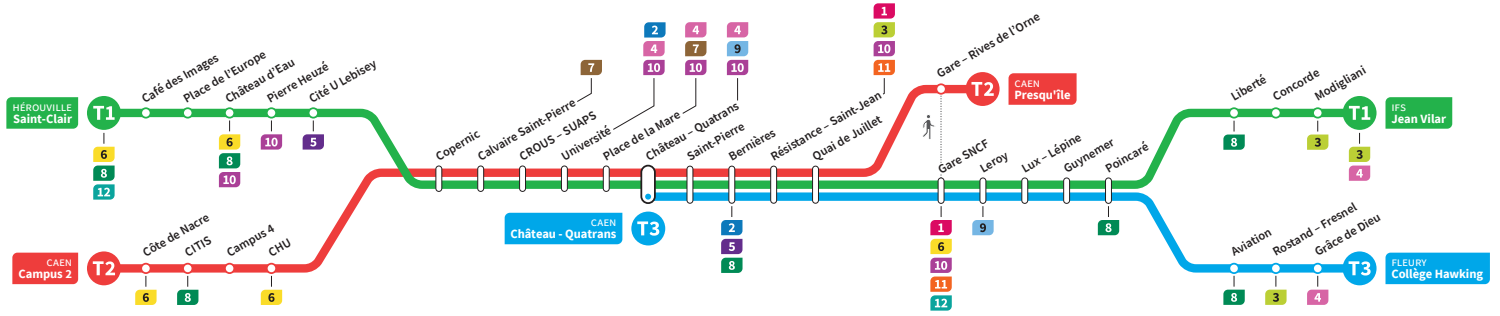

	T3	T1	T2	T3	T1	T2	T3	T1	T2	T3	T1	T2	T3	T1	T2	T3
Campus 2			10.11			10.26			10.41			10.56			11.11	
CHU			10.17			10.32			10.47			11.02			11.17	
Hérouville Saint-Clair	10.03		-	10.18	-		10.33	-		10.48	-		11.02	-		11.17
Pierre Heuzé	10.09		-	10.24	-		10.39	-		10.54	-		11.08	-		11.23
Calvaire Saint-Pierre	10.15		10.21	10.30	10.36		10.45	10.51		11.00	11.06		11.14	11.21		11.27
Université	10.21		10.27	10.36	10.42		10.51	10.57		11.06	11.12		11.20	11.27		11.33
Château Quatrans	10.18	10.24	10.30	10.33	10.39	10.45	10.48	10.54	11.00	11.03	11.09	11.15	11.18	11.23	11.30	11.33
Saint-Pierre	10.20	10.26	10.32	10.35	10.41	10.47	10.50	10.56	11.02	11.05	11.11	11.17	11.20	11.25	11.32	11.35
Quai de Juillet	10.24	10.30	10.36	10.39	10.45	10.51	10.54	11.00	11.06	11.09	11.15	11.21	11.24	11.29	11.36	11.39
Presqu'île	-	-	10.40	-	-	10.55	-	-	11.10	-	-	11.25	-	-	11.40	-
Gare SNCF	10.27	10.33		10.42	10.48		10.57	11.03		11.12	11.18		11.27	11.32		11.42
Poincaré	10.34	10.40		10.49	10.55		11.04	11.10		11.19	11.25		11.34	11.39		11.49
Grâce de Dieu	10.38	-		10.53	-		11.08	-		11.23	-		11.38	-		11.53
Collège Hawking	10.40	-		10.55	-		11.10	-		11.25	-		11.40	-		11.55
Liberté		10.43			10.58			11.13			11.28			11.42		
Jean Vilar		10.48			11.03			11.18			11.33			11.47		

*Sous réserve de modification. Horaires théoriques sous réserve des conditions de circulation.

HÉROUVILLE Saint-Clair
CAEN Campus 2
CAEN Château Quatrans

IFS Jean Vilar
CAEN Presqu'île
FLEURY Collège Hawking

Ligne accessible
Tous les arrêts de cette ligne
sont accessibles aux personnes
à mobilité réduite.

Horaires valables du lundi 26 août 2019 au dimanche 12 juillet 2020 inclus*

Samedi Direction → IFS - Jean Vilar / CAEN - Presqu'île / FLEURY - Collège Hawking