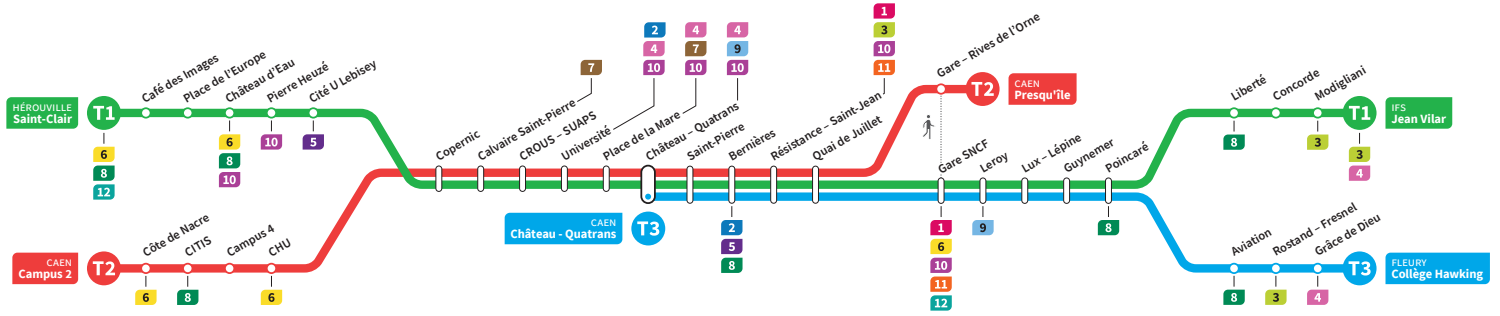

HÉROUVILLE Saint-Clair
CAEN Campus 2
CAEN Château Quatrans

IFS Jean Vilar
CAEN Presqu'île
FLEURY Collège Hawking

Ligne accessible
Tous les arrêts de cette ligne
sont accessibles aux personnes
à mobilité réduite.

Horaires valables du lundi 26 août 2019 au dimanche 12 juillet 2020 inclus*

Samedi Direction → HÉROUVILLE - St-Clair / CAEN - Campus 2 / CAEN - Château Quatrans

	T1	T2	T1	T2	T3	T1	T2	T1	T3	T2	T1	T3	T2	T1	T3	T2
Jean Vilar						5.42		6.17			6.52			7.27		
Liberté						5.48		6.23			6.58			7.33		
Collège Hawking					5.38	-		-	6.27		-	7.02		-	7.37	
Grâce de Dieu					5.40	-		-	6.29		-	7.04		-	7.39	
Poincaré	4.42		5.16		5.44	5.51		6.26	6.33		7.01	7.08		7.36	7.43	
Gare SNCF	4.50		5.23		5.52	5.58		6.33	6.41		7.08	7.16		7.43	7.51	
Presqu'île	-		-	5.42	-	-	6.17	-	-	6.52	-	-	7.27	-	-	8.04
Quai de Juillet	4.52	5.14	5.26	5.46	5.54	6.01	6.21	6.36	6.43	6.56	7.11	7.18	7.31	7.46	7.53	8.08
Saint-Pierre	4.57	5.18	5.30	5.50	5.58	6.05	6.25	6.40	6.48	7.00	7.15	7.23	7.35	7.50	7.58	8.12
Château Quatrans	4.58	5.20	5.32	5.52	6.00	6.07	6.27	6.42	6.49	7.02	7.17	7.24	7.37	7.52	7.59	8.14
Université	5.02	5.24	5.35	5.55		6.10	6.30	6.45		7.05	7.20		7.40	7.55		8.18
Calvaire Saint-Pierre	5.07	5.29	5.41	6.01		6.16	6.36	6.51		7.11	7.26		7.46	8.01		8.23
Pierre Heuzé	5.13	-	5.47	-		6.22	-	6.57	-	7.32	-	-	8.07	-	-	-
Hérouville Saint-Clair	5.18	-	5.52	-		6.27	-	7.02	-	7.37	-	-	8.12	-	-	-
CHU		5.34		6.05			6.40			7.15			7.50			8.28
Campus 2		5.39		6.11			6.46			7.21			7.56			8.33

	T1	T2	T3	T1	T2	T1	T3	T2	T1	T3	T2	T1	T3	T2	T1	T3
Jean Vilar	7.55			8.10		8.25			8.38			8.55			9.10	
Liberté	8.01			8.16		8.31			8.44			9.01			9.16	
Collège Hawking	-		8.10	-		-	8.34		-	8.49		-	9.04		-	9.19
Grâce de Dieu	-		8.12	-		-	8.35		-	8.50		-	9.05		-	9.20
Poincaré	8.04		8.16	8.19		8.34	8.40		8.47	8.55		9.04	9.10		9.19	9.25
Gare SNCF	8.11		8.24	8.26		8.41	8.47		8.54	9.02		9.11	9.17		9.26	9.32
Presqu'île	-	8.19	-	-	8.34	-	-	8.49	-	-	9.04	-	-	9.19	-	-
Quai de Juillet	8.14	8.23	8.26	8.29	8.38	8.44	8.50	8.53	8.57	9.05	9.08	9.14	9.20	9.23	9.29	9.35
Saint-Pierre	8.18	8.27	8.31	8.33	8.42	8.48	8.54	8.57	9.01	9.09	9.12	9.18	9.24	9.27	9.33	9.39
Château Quatrans	8.20	8.29	8.32	8.35	8.44	8.50	8.56	8.59	9.03	9.11	9.14	9.20	9.26	9.29	9.35	9.41
Université	8.24	8.33		8.39	8.48	8.54		9.03	9.07		9.18	9.24		9.33	9.39	
Calvaire Saint-Pierre	8.29	8.38		8.44	8.53	8.59		9.08	9.12		9.23	9.29		9.38	9.44	
Pierre Heuzé	8.35	-		8.50	-	9.05		-	9.18		-	9.35		-	9.50	
Hérouville Saint-Clair	8.40	-		8.55	-	9.10		-	9.23		-	9.40		-	9.55	
CHU		8.43			8.58			9.13			9.28			9.43		
Campus 2		8.48			9.03			9.18			9.33			9.48