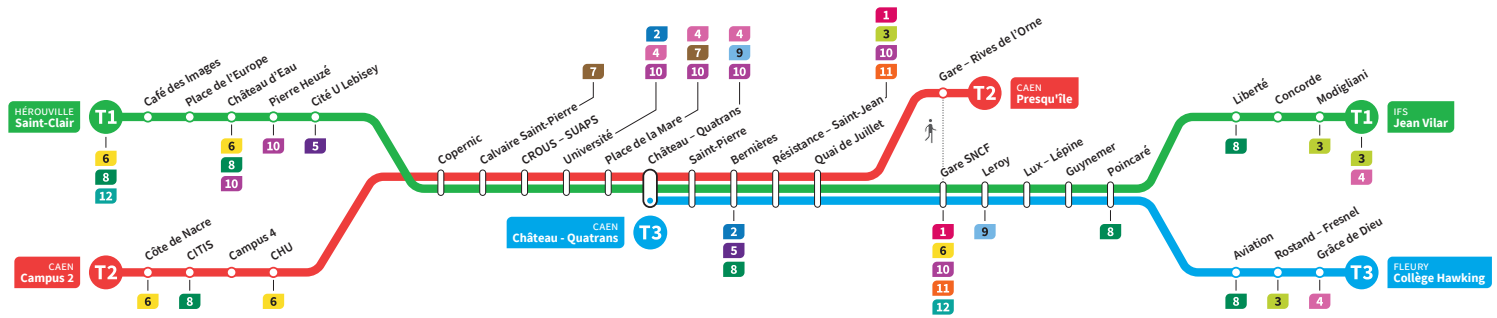

	T1	T2	T3	T1	T2	T1	T2
Campus 2		23.53			0.29		1.03
CHU		23.59			0.35		1.09
Hérouville Saint-Clair	23.33	-		0.08	-	0.56	-
Pierre Heuzé	23.39	-		0.14	-	1.02	-
Calvaire Saint-Pierre	23.45	0.03		0.20	0.39	1.08	1.13
Université	23.50	0.09		0.25	0.45	1.14	1.19
Château Quatrans	23.54	0.13	0.20	0.29	0.48	1.17	1.23
Saint-Pierre	23.56	0.14	0.22	0.31	0.50	1.19	1.24
Quai de Juillet	0.00	0.19	0.26	0.35	0.54	1.23	1.29
Presqu'île	-	0.22	-	-	-	-	-
Gare SNCF	0.02		0.28	0.37		1.26	
Poincaré	0.09		0.36	0.44		1.33	
Grâce de Dieu	-		0.40	-		-	-
Collège Hawking	-		0.42	-		-	-
Liberté	0.12			0.47			
Jean Vilar	0.18			0.53			

*Sous réserve de modification. Horaires théoriques sous réserve des conditions de circulation.

HÉROUVILLE Saint-Clair
CAEN Campus 2
CAEN Château Quatrans

IFS Jean Vilar
CAEN Presqu'île
FLEURY Collège Hawking

Ligne accessible
Tous les arrêts de cette ligne
sont accessibles aux personnes
à mobilité réduite.

Horaires valables du lundi 26 août 2019 au dimanche 12 juillet 2020 inclus*

Dimanches et fêtes : Direction → HÉROUVILLE - St-Clair / CAEN - Campus 2 / CAEN - Château Quatrans