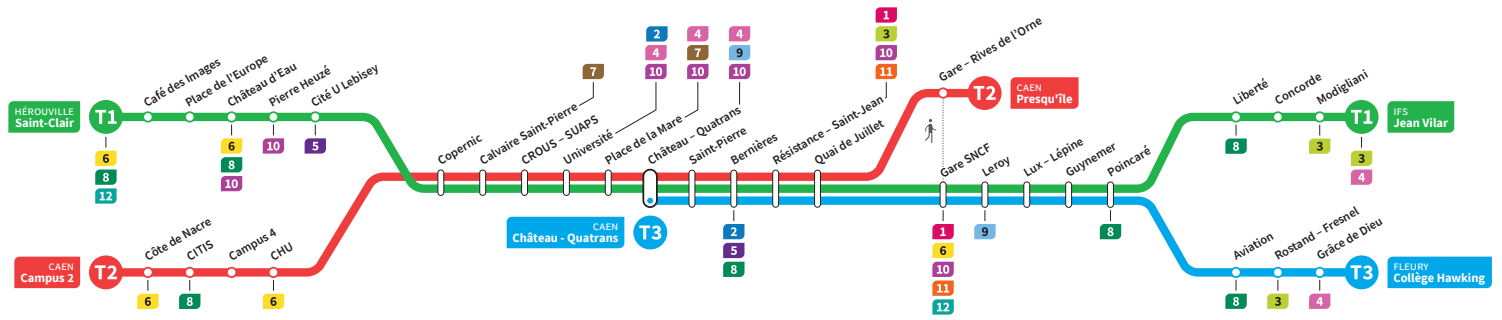

	T2	T1	T3	T2	T1	T3	T2	T1	T3	T2	T1	T3	T2	T1	T3	T2
Jean Vilar		13.53			14.28			15.03			15.38			16.13		
Liberté		13.59			14.34			15.09			15.44			16.19		
Collège Hawking		-	14.03		-	14.38		-	15.13		-	15.48		-	16.23	
Grâce de Dieu		-	14.05		-	14.40		-	15.15		-	15.50		-	16.25	
Poincaré		14.02	14.09		14.37	14.44		15.12	15.19		15.47	15.54		16.22	16.29	
Gare SNCF		14.09	14.17		14.44	14.52		15.19	15.27		15.54	16.02		16.29	16.37	
Presqu'île	13.53	-	-	14.28	-	-	15.03	-	-	15.38	-	-	16.13	-	-	16.48
Quai de Juillet	13.57	14.12	14.19	14.32	14.47	14.54	15.07	15.22	15.29	15.42	15.57	16.04	16.17	16.32	16.39	16.52
Saint-Pierre	14.01	14.16	14.24	14.36	14.51	14.59	15.11	15.26	15.34	15.46	16.01	16.09	16.21	16.36	16.44	16.56
Château Quatrans	14.03	14.18	14.25	14.38	14.53	15.00	15.13	15.28	15.35	15.48	16.03	16.10	16.23	16.38	16.45	16.58
Université	14.06	14.21		14.41	14.56		15.16	15.31		15.51	16.06		16.26	16.41		17.01
Calvaire Saint-Pierre	14.12	14.27		14.47	15.02		15.22	15.37		15.57	16.12		16.32	16.47		17.07
Pierre Heuzé	-	14.33		-	15.08		-	15.43		-	16.18		-	16.53		-
Hérouville Saint-Clair	-	14.38		-	15.13		-	15.48		-	16.23		-	16.58		-
CHU	14.16			14.51			15.26			16.01			16.36			17.11
Campus 2	14.22			14.57			15.32			16.07			16.42			17.17

*Sous réserve de modification. Horaires théoriques sous réserve des conditions de circulation.

HÉROUVILLE Saint-Clair
CAEN Campus 2
CAEN Château Quatrans

IFS Jean Vilar
CAEN Presqu'île
FLEURY Collège Hawking

Ligne accessible
Tous les arrêts de cette ligne
sont accessibles aux personnes
à mobilité réduite.

Horaires valables du lundi 26 août 2019 au dimanche 12 juillet 2020 inclus*

Dimanches et fêtes : Direction → HÉROUVILLE - St-Clair / CAEN - Campus 2 / CAEN - Château Quatrans