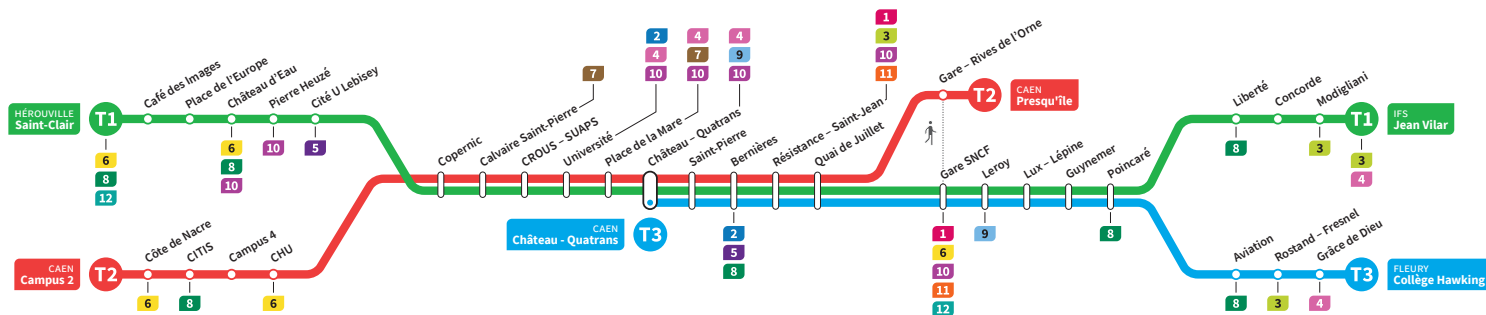

HÉROUVILLE Saint-Clair
CAEN Campus 2
CAEN Château Quatrans

IFS Jean Vilar
CAEN Presqu'île
FLEURY Collège Hawking

Ligne accessible
Tous les arrêts de cette ligne
sont accessibles aux personnes
à mobilité réduite.

Horaires valables du lundi 26 août 2019 au dimanche 12 juillet 2020 inclus*

Dimanches et fêtes : Direction → IFS - Jean Vilar / CAEN - Presqu'île / FLEURY - Collège Hawking

	T2	T3	T1	T2	T3	T1	T2	T3	T1	T2	T3	T1	T2	T3	T1	T2
Campus 2	17.26			18.01			18.36			19.11			19.46			20.21
CHU	17.32			18.07			18.42			19.17			19.52			20.27
Hérouville Saint-Clair	-		17.43	-		18.18	-		18.53	-		19.28	-		20.03	-
Pierre Heuzé	-		17.49	-		18.24	-		18.59	-		19.34	-		20.09	-
Calvaire Saint-Pierre	17.36		17.55	18.11		18.30	18.46		19.05	19.21		19.40	19.56		20.15	20.31
Université	17.42		18.01	18.17		18.36	18.52		19.11	19.27		19.46	20.02		20.21	20.37
Château Quatrans	17.45	17.56	18.04	18.20	18.31	18.39	18.55	19.06	19.14	19.30	19.41	19.49	20.05	20.16	20.24	20.40
Saint-Pierre	17.47	17.58	18.06	18.22	18.33	18.41	18.57	19.08	19.16	19.32	19.43	19.51	20.07	20.18	20.26	20.42
Quai de Juillet	17.52	18.02	18.10	18.27	18.37	18.45	19.02	19.12	19.20	19.37	19.47	19.55	20.12	20.22	20.30	20.47
Presqu'île	17.55	-	-	18.30	-	-	19.05	-	-	19.40	-	-	20.15	-	-	20.50
Gare SNCF		18.04	18.13		18.39	18.48		19.14	19.23		19.49	19.58		20.24	20.33	
Poincaré		18.12	18.20		18.47	18.55		19.22	19.30		19.57	20.05		20.32	20.40	
Grâce de Dieu		18.16	-		18.51	-		19.26	-		20.01	-		20.36	-	
Collège Hawking		18.18	-		18.53	-		19.28	-		20.03	-		20.38	-	
Liberté			18.23			18.58			19.33			20.08			20.43	
Jean Vilar			18.28			19.03			19.38			20.13			20.48	

	T3	T1	T2	T3	T1	T2	T3	T1	T2	T3	T1	T2	T3	T1	T2	T3
Campus 2			20.56			21.33			22.08			22.43			23.18	
CHU			21.02			21.39			22.14			22.49			23.24	
Hérouville Saint-Clair		20.36	-		21.11	-		21.47	-		22.22	-		22.57	-	
Pierre Heuzé		20.42	-		21.17	-		21.53	-		22.28	-		23.03	-	
Calvaire Saint-Pierre		20.48	21.06		21.23	21.43		21.59	22.18		22.34	22.53		23.09	23.28	
Université		20.54	21.12		21.29	21.49		22.04	22.24		22.39	22.59		23.15	23.34	
Château Quatrans	20.51	20.57	21.15	21.26	21.32	21.53	22.00	22.08	22.28	22.35	22.43	23.03	23.10	23.18	23.38	23.45
Saint-Pierre	20.53	20.59	21.17	21.28	21.34	21.54	22.02	22.10	22.29	22.37	22.45	23.04	23.12	23.20	23.39	23.47
Quai de Juillet	20.57	21.03	21.22	21.32	21.38	21.59	22.06	22.14	22.34	22.41	22.49	23.09	23.16	23.24	23.44	23.51
Presqu'île	-	-	21.25	-	-	22.02	-	-	22.37	-	-	23.12	-	-	23.47	-
Gare SNCF	20.59	21.06		21.34	21.41		22.08	22.16		22.43	22.51		23.18	23.26		23.53
Poincaré	21.07	21.13		21.42	21.48		22.16	22.23		22.51	22.58		23.26	23.34		0.01
Grâce de Dieu	21.11	-		21.46	-		22.20	-		22.55	-		23.30	-		0.05
Collège Hawking	21.13	-		21.48	-		22.22	-		22.57	-		23.32	-		0.07
Liberté		21.16			21.51			22.26			23.01			23.37		
Jean Vilar		21.21			21.56			22.32			23.07			23.42		

	T1	T2	T3	T1	T2	T1	T2
Campus 2		23.53			0.29		1.03
CHU		23.59			0.35		1.09
Hérouville Saint-Clair	23.33	-		0.08	-	0.56	-
Pierre Heuzé	23.39	-		0.14	-	1.02	-
Calvaire Saint-Pierre	23.45	0.03		0.20	0.39	1.08	1.13
Université	23.50	0.09		0.25	0.45	1.14	1.19
Château Quatrans	23.54	0.13	0.20	0.29	0.48	1.17	1.23
Saint-Pierre	23.56	0.14	0.22	0.31	0.50	1.19	1.24
Quai de Juillet	0.00	0.19	0.26	0.35	0.54	1.23	1.29
Presqu'île	-	0.22	-	-	-	-	-
Gare SNCF	0.02		0.28	0.37		1.26	
Poincaré	0.09		0.36	0.44		1.33	
Grâce de Dieu	-		0.40	-		-	-
Collège Hawking	-		0.42	-		-	-
Liberté	0.12			0.47			
Jean Vilar	0.18			0.53