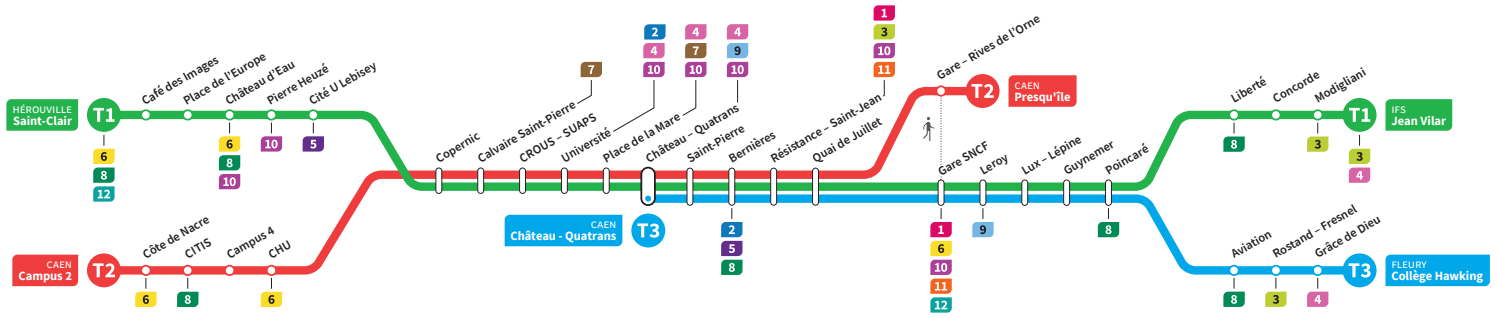

	T2	T3	T1	T2	T3	T1	T2	T3	T1	T2	T3	T1	T2	T1	T2
Campus 2	22.08			22.43			23.18			23.53			0.29		1.03
CHU	22.14			22.49			23.24			23.59			0.35		1.09
Hérouville Saint-Clair	-		22.22	-		22.57	-		23.33	-		0.08	-	0.56	-
Pierre Heuzé	-		22.28	-		23.03	-		23.39	-		0.14	-	1.02	-
Calvaire Saint-Pierre	22.18		22.34	22.53		23.09	23.28		23.45	0.03		0.20	0.39	1.08	1.13
Université	22.24		22.39	22.59		23.15	23.34		23.50	0.09		0.25	0.45	1.14	1.19
Château Quatrans	22.28	22.35	22.43	23.03	23.10	23.18	23.38	23.45	23.54	0.13	0.20	0.29	0.48	1.17	1.23
Saint-Pierre	22.29	22.37	22.45	23.04	23.12	23.20	23.39	23.47	23.56	0.14	0.22	0.31	0.50	1.19	1.24
Quai de Juillet	22.34	22.41	22.49	23.09	23.16	23.24	23.44	23.51	0.00	0.19	0.26	0.35	0.54	1.23	1.29
Presqu'île	22.37	-	-	23.12	-	-	23.47	-	-	0.22	-	-	-	-	-
Gare SNCF		22.43	22.51		23.18	23.26		23.53	0.02		0.28	0.37		1.26	
Poincaré		22.51	22.58		23.26	23.34		0.01	0.09		0.36	0.44		1.33	
Grâce de Dieu		22.55	-		23.30	-		0.05	-		0.40	-		-	-
Collège Hawking		22.57	-		23.32	-		0.07	-		0.42	-		-	-
Liberté			23.01			23.37			0.12			0.47			
Jean Vilar			23.07			23.42			0.18			0.53			

*Sous réserve de modification. Horaires théoriques sous réserve des conditions de circulation.

HÉROUVILLE Saint-Clair
CAEN Campus 2
CAEN Château Quatrans

IFS Jean Vilar
CAEN Presqu'île
FLEURY Collège Hawking

Ligne accessible
Tous les arrêts de cette ligne
sont accessibles aux personnes
à mobilité réduite.

Horaires valables du lundi 26 août 2019 au dimanche 12 juillet 2020 inclus*

Lundi à vendredi : Direction → HÉROUVILLE - St-Clair / CAEN - Campus 2 / CAEN - Château Quatrans