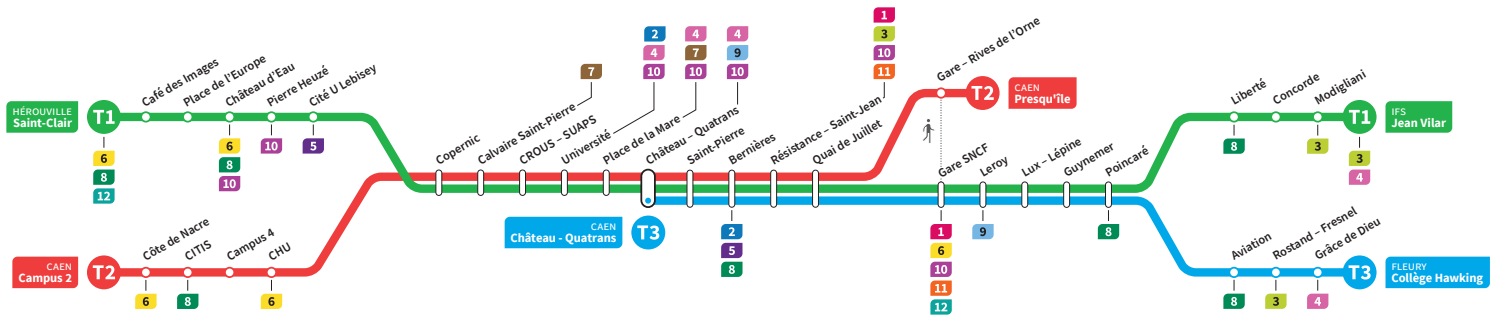

HÉROUVILLE Saint-Clair
CAEN Campus 2
CAEN Château Quatrans

IFS Jean Vilar
CAEN Presqu'île
FLEURY Collège Hawking

Ligne accessible
Tous les arrêts de cette ligne
sont accessibles aux personnes
à mobilité réduite.

Horaires valables du lundi 26 août 2019 au dimanche 12 juillet 2020 inclus*

Lundi à vendredi : Direction → IFS - Jean Vilar / CAEN - Presqu'île / FLEURY - Collège Hawking

	T1	T2	T3	T1	T2	T3	T1	T2	T3	T1	T2	T3	T1	T2	T3	
Campus 2		5.43														
CHU		5.49			6.15			6.35			6.45				6.56	
Hérouville Saint-Clair	5.22	-		6.08	-		6.22	-		6.40	-		6.51	-		
Pierre Heuzé	5.28	-		6.14	-		6.29	-		6.46	-		6.57	-		
Calvaire Saint-Pierre	5.34	5.53		6.19	6.25		6.34	6.45		6.52	6.56		7.02	7.06		
Université	5.40	5.59		6.25	6.31		6.40	6.51		6.58	7.02		7.08	7.12		
Château Quatrans	5.43	6.02	6.08	6.29	6.34	6.38	6.43	6.54	6.58	7.01	7.05	7.09	7.12	7.16	7.19	
Saint-Pierre	5.45	6.04	6.10	6.30	6.36	6.40	6.45	6.56	7.00	7.03	7.07	7.10	7.13	7.17	7.21	
Quai de Juillet	5.49	6.08	6.14	6.35	6.40	6.44	6.50	7.00	7.04	7.07	7.11	7.15	7.18	7.22	7.26	
Presqu'île	-	6.12	-	-	6.44	-	-	7.04	-	-	7.14	-	-	7.25	-	
Gare SNCF	5.51		6.16	6.37		6.46	6.52		7.06	7.09		7.17	7.20		7.28	
Poincaré	5.59		6.24	6.44		6.54	6.59		7.14	7.17		7.24	7.27		7.35	
Grâce de Dieu	-		6.28	-		6.58	-		7.18	-		7.29	-		7.39	
Collège Hawking	-		6.30	-		7.00	-		7.20	-		7.31	-		7.41	
Liberté	6.02			6.47		7.02				7.20			7.30			
Jean Vilar	6.07			6.53		7.07				7.25			7.36			