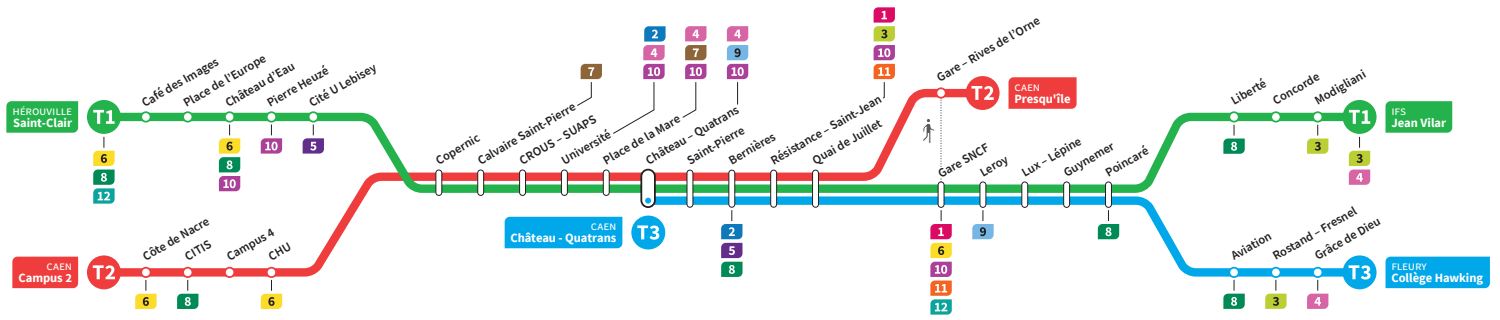

De 7h à 19h,
un tramway
toutes les 10 minutes
sur chacune des lignes

	T2	T3	T1	T2	T3	T1	T2	T1	T3	T2	T1	T2	T1	T2	T3
Campus 2	19.18			19.29			19.40			19.51		19.59		20.10	
CHU	19.24			19.35			19.47			19.57		20.05		20.16	
Hérouville Saint-Clair	-		19.23	-		19.36	-	19.43		-	19.54	-	20.04	-	
Pierre Heuzé	-		19.29	-		19.42	-	19.49		-	20.00	-	20.10	-	
Calvaire Saint-Pierre	19.28		19.35	19.39		19.48	19.51	19.55		20.01	20.06	20.09	20.16	20.20	
Université	19.34		19.41	19.45		19.53	19.57	20.01		20.07	20.11	20.15	20.22	20.26	
Château Quatrans	19.37	19.41	19.44	19.48	19.54	19.57	20.00	20.04	20.08	20.11	20.15	20.18	20.25	20.29	20.33
Saint-Pierre	19.39	19.43	19.46	19.50	19.56	19.59	20.02	20.06	20.10	20.12	20.17	20.20	20.27	20.31	20.34
Quai de Juillet	19.44	19.47	19.50	19.54	20.00	20.03	20.06	20.10	20.14	20.17	20.21	20.24	20.31	20.35	20.39
Presqu'île	19.47	-	-	19.58	-	-	20.09	-	-	20.20	-	20.28	-	20.39	-
Gare SNCF		19.50	19.53		20.02	20.05		20.13	20.16		20.23		20.34		20.41
Poincaré		19.57	20.00		20.10	20.12		20.20	20.24		20.30		20.41		20.48
Grâce de Dieu		20.01	-		20.14	-		-	20.28		-		-		20.53
Collège Hawking		20.03	-		20.16	-		-	20.30		-		-		20.55
Liberté			20.03			20.15		20.23			20.33		20.44		
Jean Vilar			20.08			20.21		20.28			20.39		20.49		

*Sous réserve de modification. Horaires théoriques sous réserve des conditions de circulation.

HÉROUVILLE Saint-Clair
CAEN Campus 2
CAEN Château Quatrans

IFS Jean Vilar
CAEN Presqu'île
FLEURY Collège Hawking

Ligne accessible
Tous les arrêts de cette ligne
sont accessibles aux personnes
à mobilité réduite.

Horaires valables du lundi 26 août 2019 au dimanche 12 juillet 2020 inclus*

Lundi à vendredi : Direction → IFS - Jean Vilar / CAEN - Presqu'île / FLEURY - Collège Hawking