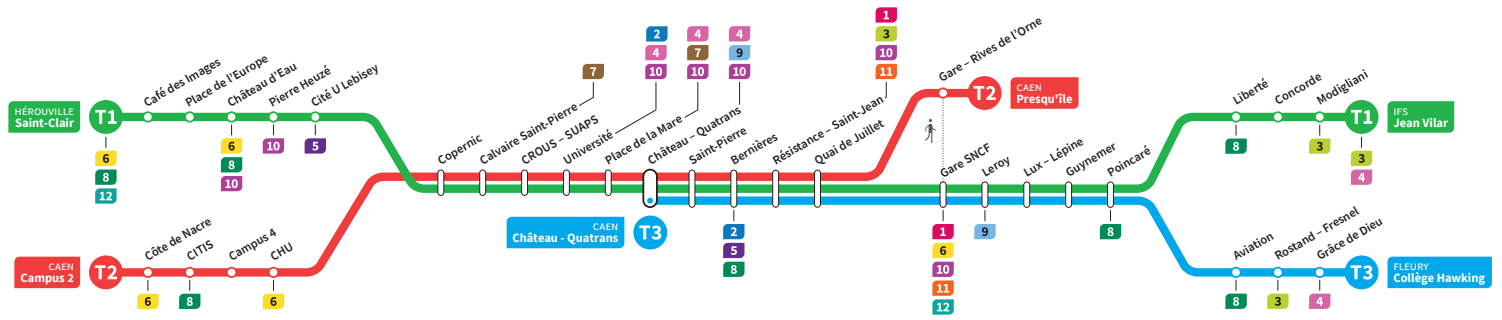

	T2	T3	T1	T2	T3	T1	T2	T3	T1	T2	T1	T3	T2	T1	T2	T1
Campus 2	19.07			19.18			19.29			19.40			19.51		19.59	
CHU	19.13			19.24			19.35			19.47			19.57		20.05	
Hérouville Saint-Clair	-		19.12	-		19.23	-		19.36	-	19.43		-	19.54	-	20.04
Pierre Heuzé	-		19.19	-		19.29	-		19.42	-	19.49		-	20.00	-	20.10
Calvaire Saint-Pierre	19.17		19.24	19.28		19.35	19.39		19.48	19.51	19.55		20.01	20.06	20.09	20.16
Université	19.23		19.30	19.34		19.41	19.45		19.53	19.57	20.01		20.07	20.11	20.15	20.22
Château Quatrans	19.26	19.31	19.33	19.37	19.41	19.44	19.48	19.54	19.57	20.00	20.04	20.08	20.11	20.15	20.18	20.25
Saint-Pierre	19.28	19.33	19.35	19.39	19.43	19.46	19.50	19.56	19.59	20.02	20.06	20.10	20.12	20.17	20.20	20.27
Quai de Juillet	19.32	19.37	19.40	19.44	19.47	19.50	19.54	20.00	20.03	20.06	20.10	20.14	20.17	20.21	20.24	20.31
Presqu'île	19.36	-	-	19.47	-	-	19.58	-	-	20.09	-	-	20.20	-	20.28	-
Gare SNCF		19.39	19.42		19.50	19.53		20.02	20.05		20.13	20.16		20.23		20.34
Poincaré		19.47	19.49		19.57	20.00		20.10	20.12		20.20	20.24		20.30		20.41
Grâce de Dieu		19.51	-		20.01	-		20.14	-		-	20.28		-		-
Collège Hawking		19.53	-		20.03	-		20.16	-		-	20.30		-		-
Liberté			19.52			20.03			20.15		20.23			20.33		20.44
Jean Vilar			19.57			20.08			20.21		20.28			20.39		20.49

*Sous réserve de modification. Horaires théoriques sous réserve des conditions de circulation.

HÉROUVILLE Saint-Clair
CAEN Campus 2
CAEN Château Quatrans

IFS Jean Vilar
CAEN Presqu'île
FLEURY Collège Hawking

Ligne accessible
Tous les arrêts de cette ligne
sont accessibles aux personnes
à mobilité réduite.

Horaires valables du lundi 26 août 2019 au dimanche 12 juillet 2020 inclus*

Samedi

Direction → IFS - Jean Vilar / CAEN - Presqu'île / FLEURY - Collège Hawking