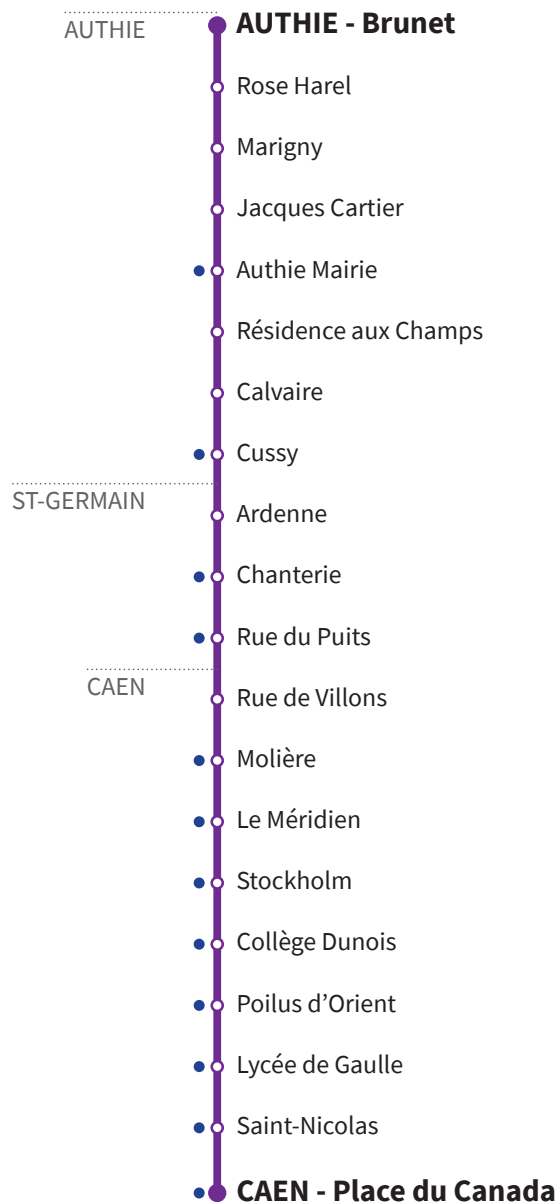

100

RÉSEAU COMPLÉMENTAIRE*

Horaires valables du 2 septembre 2019 au 3 juillet 2020 inclus

● : Arrêt accessible dans les deux sens aux personnes à mobilité réduite.

VERS CAEN Place du Canada		LUNDI À VENDREDI			LUNDI MARDI JEUDI VENDREDI	
AUTHIE	Brunet		7.51	8.51	13.06	
	Rose Harel		7.53	8.53	13.08	
	Marigny		7.54	8.54	13.09	
	Jacques Cartier	7.50	7.55	8.55	13.10	
	Authie Mairie	7.51	7.56	8.56	13.11	
	Résidence aux Champs	7.52	7.57	8.57	13.12	
	Calvaire	7.53	7.58	8.58	13.13	
	Cussy	7.54	7.59	8.59	13.14	
	ST-GERMAIN	Ardenne	7.56	8.01	9.01	13.16
		Chanterie	7.57	8.02	9.02	13.17
Rue du Puits		7.58	8.03	9.03	13.18	
CAEN	Rue de Villons	8.00	8.05	9.05	13.20	
	Molière	8.04	8.09	9.09	13.24	
	Le Méridien	8.05	8.10	9.10	13.25	
	Stockholm	8.06	8.11	9.11	13.26	
	Collège Dunois	8.07	8.12	9.12	13.27	
	Poilus d'Orient	8.09	8.14	9.14	13.29	
	Lycée de Gaulle	8.10	8.15	9.15	13.30	
	St-Nicolas	8.11	8.16	9.16	13.31	
	Place du Canada	8.12	8.17	9.17	13.32	

*Les lignes du Réseau Complémentaire ne circulent pas pendant les petites vacances scolaires ni l'été.

100

RÉSEAU COMPLÉMENTAIRE*

Horaires valables du 4 novembre 2019 au 3 juillet 2020 inclus

● : Arrêt accessible dans les deux sens aux personnes à mobilité réduite.