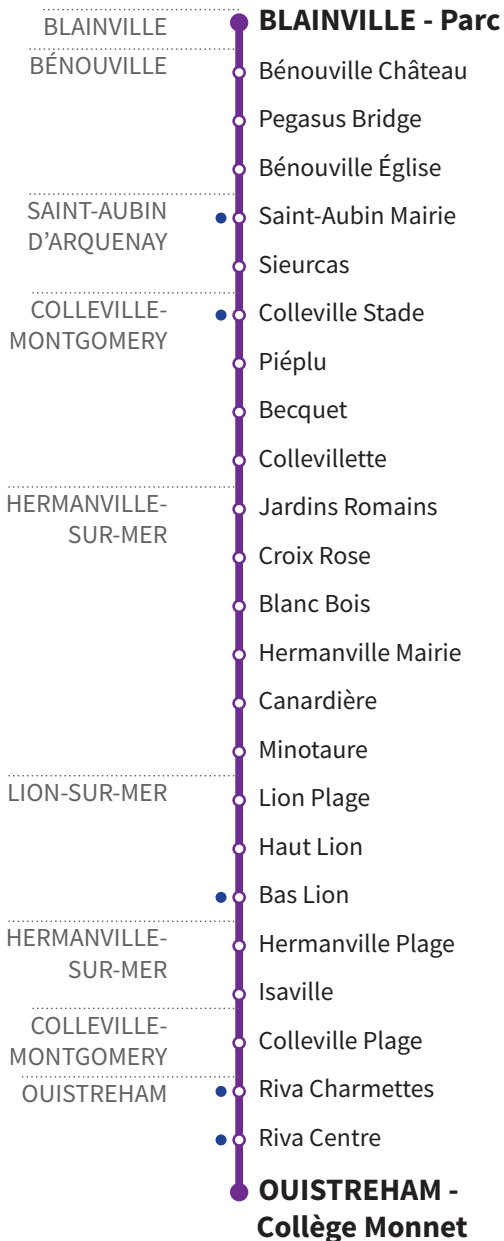

101

RÉSEAU COMPLÉMENTAIRE*

Horaires valables du 4 novembre 2019 au 3 juillet 2020 inclus

● : Arrêt accessible dans les deux sens aux personnes à mobilité réduite.

| VERS OUISTREHAM Collège Monnet | | LUNDI À VENDREDI | | | | | | |
|-----------------------------------|-----------------------------|------------------|------|------|------|------|------|------|
| | | 101a | 101b | 101c | 101d | 101e | 101a | 101d |
| BLAINVILLE | Blainville Parc | | | | 7.58 | | | 8.58 |
| BÉNOUVILLE | Bénéville Château | | | | 8.00 | | | 8.59 |
| | Pegasus Bridge | | | | 8.01 | | | 9.00 |
| | Bénéville Eglise | | | | 8.03 | | | 9.01 |
| ST-AUBIN-D'ARQUENAY | St-Aubin Mairie | | | | 8.07 | | | 9.05 |
| | Sieurcas | | | | 8.08 | | | 9.06 |
| COLLEVILLE-MONTGOMERY | Colleville Stade | | | | 8.09 | | | 9.07 |
| | Piéplu | | | 8.07 | 8.11 | | | 9.09 |
| | Becquet | | | 8.10 | 8.13 | | | 9.11 |
| | Collevillette | | | 8.13 | - | | | 9.14 |
| | Capucines | 8.12 | | - | - | | | - |
| HERMANVILLE-SUR-MER | Jardins Romains | 8.04 | | - | - | | 8.50 | - |
| | Croix Rose | - | | - | - | 8.04 | 8.54 | - |
| | Blanc Bois | 8.06 | | - | - | - | - | - |
| | Hermanville Mairie | - | | - | - | 8.07 | 8.56 | - |
| | Canardière | - | | - | - | 8.09 | 8.57 | - |
| LION-SUR-MER | Minotaure | - | | - | - | 8.11 | 8.59 | - |
| | Lion Plage | 7.53 | 8.07 | - | - | - | 9.02 | - |
| | Haut Lion | 7.55 | - | - | - | - | 9.04 | - |
| HERMANVILLE-SUR-MER | Bas Lion | - | 8.10 | - | - | - | 9.07 | - |
| | Hermanville Plage | - | 8.12 | - | - | - | 9.09 | - |
| | Isaville | - | 8.13 | - | - | - | 9.10 | - |
| OUISTREHAM | Colleville-Montgomery Plage | - | 8.14 | - | - | - | 9.11 | - |
| | Riva Charmettes | - | 8.16 | - | - | - | 9.13 | - |
| | Riva Centre | - | 8.18 | - | - | - | 9.15 | - |
| | Edouard Zarifian | 8.14 | - | - | - | - | - | - |
| | Collège Monnet | 8.20 | 8.21 | 8.22 | 8.23 | 8.23 | 9.18 | 9.23 |