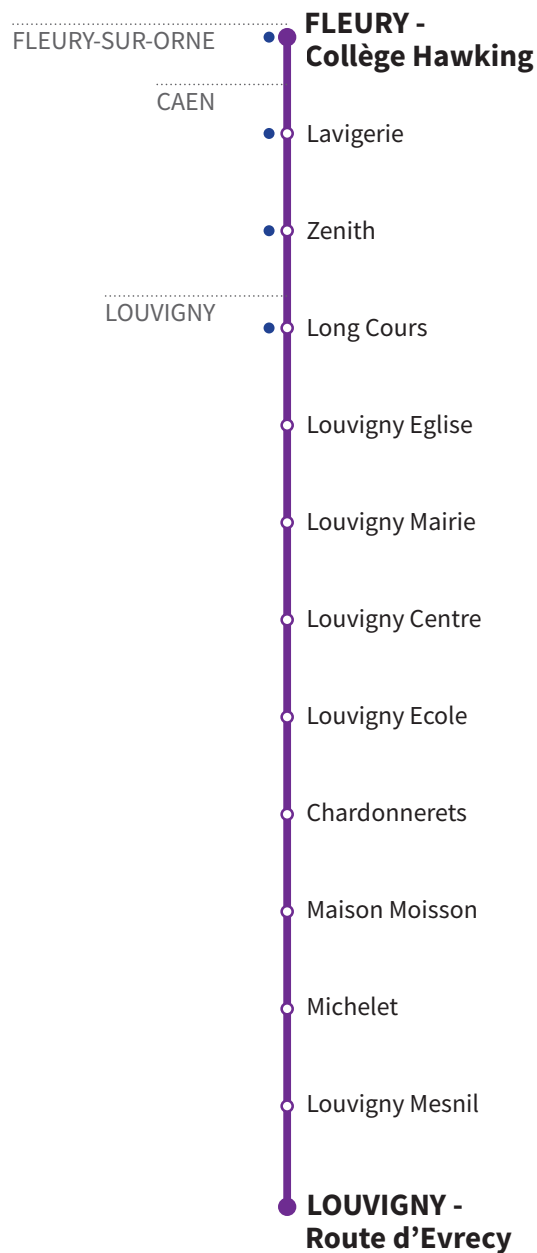

118

RÉSEAU COMPLÉMENTAIRE*

Horaires valables du 4 novembre 2019 au 3 juillet 2020 inclus

● : Arrêt accessible dans les deux sens aux personnes à mobilité réduite.

VERS FLEURY-SUR-ORNE Collège Hawking		LUNDI À VENDREDI
LOUVIGNY	Michelet	7.40
	Maison Moisson	7.41
	Chardonnerets	7.42
	Louvigny École	7.43
	Louvigny Centre	7.44
	Louvigny Mairie	7.45
	Louvigny Église	7.46
	Long Cours	7.48
	Louvigny Mesnil	7.51
	Route d'Évrecy	7.52
CAEN	Zénith	7.57
	Lavigerie	8.03
FLEURY-SUR-ORNE	Collège Hawking	8.05

*Les lignes du Réseau Complémentaire ne circulent pas pendant les petites vacances scolaires ni l'été.

118

RÉSEAU COMPLÉMENTAIRE*

Horaires valables du 2 septembre 2019 au 3 juillet 2020 inclus

● : Arrêt accessible dans les deux sens aux personnes à mobilité réduite.

VERS LOUVIGNY Route d'Évrecy		MERCREDI	LUNDI - MARDI - JEUDI - VENDREDI	
FLEURY-SUR-ORNE	Collège Hawking	12.25	16.00	17.05
CAEN	Lavigerie	12.26	16.01	17.06
	Zenith	12.30	16.05	17.10
LOUVIGNY	Long Cours	12.35	16.10	17.15
	Louvigny Église	12.40	16.15	17.20
	Louvigny Mairie	12.42	16.17	17.22
	Louvigny Centre	12.42	16.17	17.22
	Louvigny École	12.43	16.18	17.23
	Chardonnerets	12.43	16.18	17.23
	Maison Moisson	12.44	16.19	17.24
	Michelet	12.45	16.20	17.25
	Louvigny Mesnil	12.46	16.21	17.26
	Route d'Évrecy	12.47	16.22	17.27