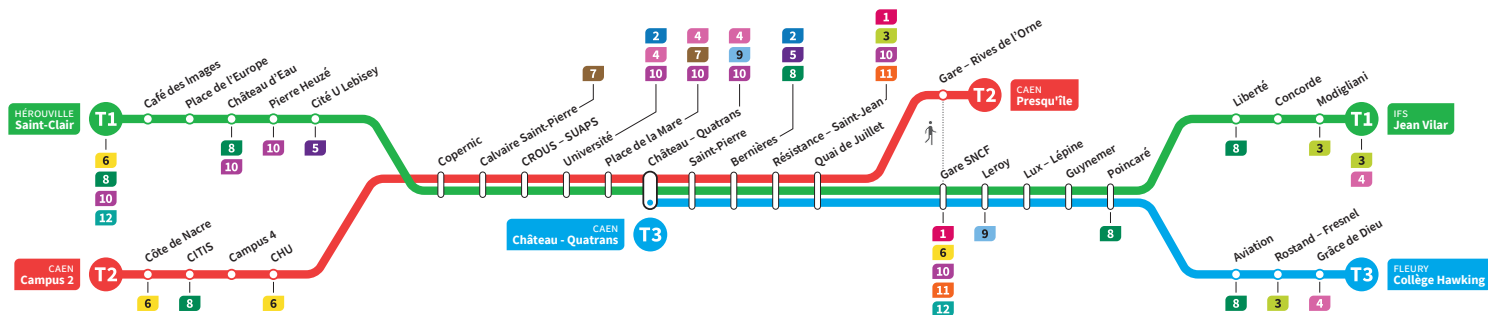

Horaires valables du lundi 4 novembre 2019 au dimanche 12 juillet 2020 inclus*

Lundi à vendredi Direction → CAEN - Presqu'île

Campus 2	5.42	6.15	6.32	6.40	6.50	7.01	De 7h à 19h, un tramway toutes les 10 minutes	19.04	19.14	19.23	19.37	19.45	19.57
CITIS	5.44	6.17	6.34	6.42	6.53	7.03		19.06	19.16	19.26	19.40	19.48	19.59
CHU	5.48	6.21	6.38	6.46	6.56	7.07		19.10	19.20	19.29	19.43	19.51	20.03
Calvaire Saint-Pierre	5.51	6.25	6.42	6.50	7.00	7.11		19.14	19.24	19.33	19.47	19.55	20.07
Université	5.56	6.29	6.46	6.54	7.05	7.15		19.18	19.28	19.38	19.52	20.00	20.11
Château Quatrans	5.59	6.33	6.50	6.58	7.08	7.19		19.22	19.32	19.41	19.55	20.03	20.15
Saint-Pierre	6.01	6.34	6.51	6.59	7.10	7.20		19.23	19.33	19.43	19.57	20.05	20.16
Quai de Juillet	6.05	6.38	6.55	7.03	7.14	7.24		19.27	19.37	19.47	20.01	20.09	20.20
Gare - Rives de l'Orne	6.07	6.40	6.57	7.05	7.16	7.26		19.29	19.39	19.49	20.03	20.11	20.22
Presqu'île	6.09	6.42	6.59	7.07	7.18	7.28		19.31	19.41	19.51	20.05	20.13	20.24

Lundi à vendredi Direction → CAEN - Campus 2

Presqu'île					6.16	6.26	6.35	6.46	6.57	De 7h à 19h, un tramway toutes les 10 minutes	19.01	19.11
Gare - Rives de l'Orne					6.18	6.28	6.37	6.48	6.59		19.03	19.13
Quai de Juillet	5.09	5.40	6.00	6.10	6.19	6.29	6.39	6.49	7.01		19.04	19.15
Saint-Pierre	5.13	5.44	6.04	6.14	6.23	6.33	6.42	6.53	7.05		19.08	19.19
Château Quatrans	5.15	5.46	6.06	6.16	6.25	6.35	6.44	6.55	7.07		19.10	19.21
Université	5.18	5.49	6.09	6.19	6.28	6.38	6.48	6.58	7.10		19.13	19.24
Calvaire Saint-Pierre	5.23	5.54	6.14	6.24	6.33	6.43	6.52	7.03	7.14		19.18	19.28
CHU	5.27	5.58	6.18	6.28	6.37	6.47	6.56	7.07	7.19		19.22	19.33
CITIS	5.30	6.01	6.21	6.31	6.40	6.50	7.00	7.10	7.22		19.25	19.36
Campus 2	5.33	6.04	6.24	6.34	6.43	6.53	7.02	7.13	7.25		19.28	19.39