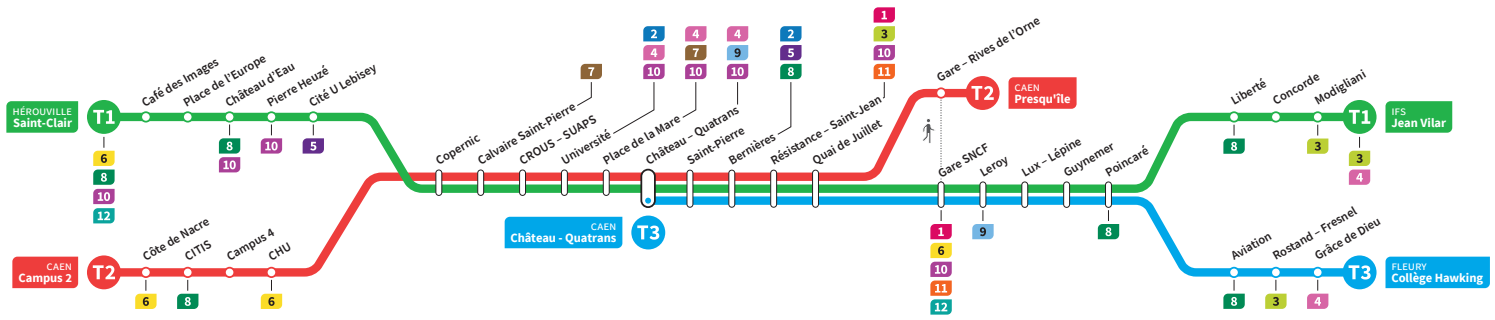

Horaires valables du lundi 4 novembre 2019 au dimanche 12 juillet 2020 inclus*

Samedi

Direction → CAEN - Campus 2

Presqu'île			6.25	6.58	7.31	8.08	8.25	8.38	8.57	9.15	9.25	9.42	9.55	10.10	10.25	10.40
Gare - Rives de l'Orne			6.27	7.00	7.33	8.10	8.27	8.40	8.59	9.17	9.27	9.44	9.57	10.12	10.27	10.42
Quai de Juillet	5.09	5.45	6.29	7.02	7.35	8.12	8.29	8.42	9.01	9.19	9.29	9.45	9.59	10.14	10.29	10.44
Saint-Pierre	5.13	5.49	6.33	7.06	7.39	8.16	8.33	8.46	9.05	9.22	9.33	9.49	10.03	10.18	10.33	10.48
Château Quatrans	5.15	5.51	6.35	7.08	7.41	8.18	8.35	8.48	9.07	9.24	9.35	9.51	10.05	10.20	10.35	10.50
Université	5.18	5.54	6.38	7.11	7.44	8.21	8.38	8.51	9.10	9.28	9.38	9.55	10.08	10.23	10.38	10.53
Calvaire Saint-Pierre	5.23	5.59	6.43	7.16	7.49	8.26	8.43	8.56	9.15	9.32	9.43	9.59	10.13	10.28	10.43	10.58
CHU	5.27	6.03	6.47	7.20	7.53	8.30	8.47	9.00	9.19	9.36	9.47	10.03	10.17	10.32	10.47	11.02
CITIS	5.30	6.06	6.50	7.23	7.56	8.33	8.50	9.03	9.22	9.40	9.50	10.07	10.20	10.35	10.50	11.05
Campus 2	5.33	6.09	6.53	7.26	7.59	8.36	8.53	9.06	9.25	9.42	9.53	10.09	10.23	10.38	10.53	11.08

Presqu'île	10.55	11.10	11.25	11.40	11.54	12.07	12.16	12.24	12.35	12.45	12.57	13.08	De 13h à 19h, un tramway toutes les 10 minutes			
Gare - Rives de l'Orne	10.57	11.12	11.27	11.42	11.56	12.09	12.18	12.26	12.37	12.47	12.59	13.10				
Quai de Juillet	10.59	11.14	11.29	11.44	11.58	12.11	12.20	12.28	12.39	12.49	13.01	13.12				
Saint-Pierre	11.03	11.18	11.33	11.48	12.02	12.15	12.24	12.32	12.43	12.53	13.05	13.16				
Château Quatrans	11.05	11.20	11.35	11.50	12.04	12.17	12.26	12.34	12.45	12.55	13.07	13.18				
Université	11.08	11.23	11.38	11.53	12.07	12.20	12.29	12.37	12.48	12.58	13.10	13.21				
Calvaire Saint-Pierre	11.13	11.28	11.43	11.58	12.12	12.25	12.34	12.41	12.53	13.03	13.14	13.26				
CHU	11.17	11.32	11.47	12.02	12.16	12.29	12.38	12.45	12.57	13.07	13.18	13.30				
CITIS	11.20	11.35	11.50	12.05	12.19	12.32	12.41	12.49	13.00	13.10	13.22	13.33				
Campus 2	11.23	11.38	11.53	12.08	12.22	12.35	12.44	12.51	13.03	13.13	13.24	13.36				

Presqu'île	19.01	19.11	19.22	19.30	19.48	20.08	20.21	20.38	20.52	21.27	22.02	22.36	23.09	23.42	0.26
Gare - Rives de l'Orne	19.03	19.13	19.24	19.32	19.50	20.09	20.23	20.40	20.54	21.29	22.03	22.37	23.10	23.43	0.27
Quai de Juillet	19.04	19.15	19.25	19.33	19.51	20.11	20.24	20.42	20.56	21.31	22.05	22.39	23.12	23.45	0.29
Saint-Pierre	19.08	19.19	19.29	19.37	19.55	20.15	20.28	20.46	21.00	21.35	22.09	22.43	23.16	23.49	0.33
Château Quatrans	19.10	19.21	19.31	19.39	19.57	20.17	20.30	20.48	21.02	21.37	22.11	22.45	23.18	23.51	0.35
Université	19.13	19.24	19.34	19.42	20.00	20.20	20.33	20.51	21.05	21.40	22.14	22.48	23.21	23.54	0.38
Calvaire Saint-Pierre	19.18	19.28	19.39	19.47	20.05	20.25	20.38	20.55	21.09	21.44	22.19	22.53	23.26	23.59	0.43
CHU	19.22	19.33	19.43	19.51	20.09	20.29	20.42	21.00	21.14	21.49	22.23	22.57	23.30	0.03	0.47
CITIS	19.25	19.36	19.46	19.54	20.12	20.32	20.45	21.03	21.17	21.52	22.26	23.00	23.33	0.06	0.50
Campus 2	19.28	19.39	19.49	19.57	20.15	20.35	20.48	21.06	21.20	21.55	22.29	23.03	23.36	0.09	0.53