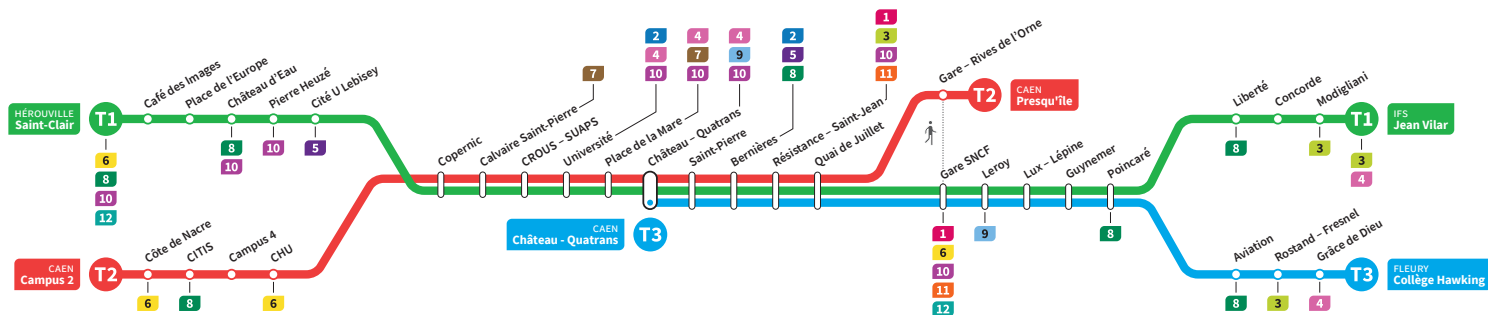

Horaires valables du lundi 4 novembre 2019 au dimanche 12 juillet 2020 inclus*

Dimanches et fêtes : Direction → CAEN - Presqu'île

Campus 2	8.26	8.59	9.32	10.05	10.38	11.11	11.44	12.17	12.50	13.23	13.56	14.29	15.02	15.35	16.08	16.41	17.14
CITIS	8.28	9.01	9.34	10.07	10.40	11.13	11.46	12.19	12.52	13.25	13.58	14.31	15.04	15.37	16.10	16.43	17.16
CHU	8.32	9.05	9.38	10.11	10.44	11.17	11.50	12.23	12.56	13.29	14.02	14.35	15.08	15.41	16.14	16.47	17.20
Calvaire Saint-Pierre	8.35	9.08	9.41	10.14	10.47	11.20	11.53	12.26	12.59	13.32	14.05	14.38	15.11	15.44	16.17	16.50	17.23
Université	8.40	9.13	9.46	10.19	10.52	11.25	11.58	12.31	13.04	13.37	14.10	14.43	15.16	15.49	16.22	16.55	17.28
Château Quatrans	8.43	9.16	9.49	10.22	10.55	11.28	12.01	12.34	13.07	13.40	14.13	14.46	15.19	15.52	16.25	16.58	17.31
Saint-Pierre	8.45	9.18	9.51	10.24	10.57	11.30	12.03	12.36	13.09	13.42	14.15	14.48	15.21	15.54	16.27	17.00	17.33
Quai de Juillet	8.49	9.22	9.55	10.28	11.01	11.34	12.07	12.40	13.13	13.46	14.19	14.52	15.25	15.58	16.31	17.04	17.37
Gare - Rives de l'Orne	8.51	9.24	9.57	10.30	11.03	11.36	12.09	12.42	13.15	13.48	14.21	14.54	15.27	16.00	16.33	17.06	17.39
Presqu'île	8.53	9.26	9.59	10.32	11.05	11.38	12.11	12.44	13.17	13.50	14.23	14.56	15.29	16.02	16.35	17.08	17.41

Campus 2	17.47	18.20	18.53	19.26	19.59	20.32	21.05	21.38	22.11	22.44	23.17	23.48	0.30	1.04			
CITIS	17.49	18.22	18.55	19.28	20.01	20.34	21.07	21.40	22.13	22.46	23.19	23.50	0.32	1.06			
CHU	17.53	18.26	18.59	19.32	20.05	20.38	21.11	21.44	22.17	22.50	23.23	23.54	0.36	1.10			
Calvaire Saint-Pierre	17.56	18.29	19.02	19.35	20.08	20.41	21.14	21.47	22.20	22.53	23.26	23.57	0.40	1.14			
Université	18.01	18.34	19.07	19.40	20.13	20.46	21.19	21.52	22.25	22.58	23.31	0.02	0.44	1.18			
Château Quatrans	18.04	18.37	19.10	19.43	20.16	20.49	21.22	21.55	22.28	23.01	23.34	0.05	0.48	1.22			
Saint-Pierre	18.06	18.39	19.12	19.45	20.18	20.51	21.24	21.57	22.30	23.03	23.36	0.07	0.50	1.24			
Quai de Juillet	18.10	18.43	19.16	19.49	20.22	20.55	21.28	22.01	22.34	23.07	23.40	0.11	0.54	1.28			
Gare - Rives de l'Orne	18.12	18.45	19.18	19.51	20.24	20.57	21.30	22.03	22.36	23.09	23.42	0.13					
Presqu'île	18.14	18.47	19.20	19.53	20.26	20.59	21.32	22.05	22.38	23.11	23.44	0.15					

Dimanches et fêtes : Direction → CAEN - Campus 2