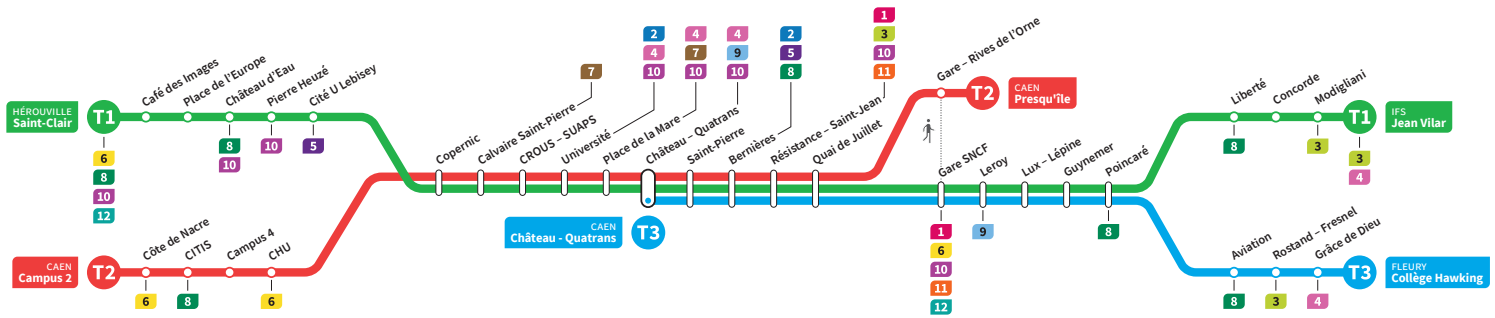

Horaires valables du lundi 4 novembre 2019 au dimanche 12 juillet 2020 inclus*

Samedi Direction → CAEN - Presqu'île

Campus 2	5.42	6.24	6.57	7.30	8.07	8.51	9.00	9.15	9.30	9.45	10.00	10.15	10.30	10.45	11.00	11.15
CITIS	5.44	6.26	6.59	7.32	8.09	8.53	9.02	9.17	9.32	9.48	10.02	10.17	10.32	10.47	11.02	11.17
CHU	5.48	6.30	7.03	7.36	8.13	8.57	9.06	9.21	9.36	9.51	10.06	10.21	10.36	10.51	11.06	11.21
Calvaire Saint-Pierre	5.51	6.33	7.06	7.39	8.16	9.00	9.09	9.24	9.39	9.55	10.09	10.24	10.39	10.54	11.09	11.24
Université	5.56	6.38	7.11	7.44	8.21	9.05	9.14	9.29	9.44	10.00	10.14	10.29	10.44	10.59	11.14	11.29
Château Quatrans	5.59	6.41	7.14	7.47	8.24	9.08	9.17	9.32	9.47	10.03	10.17	10.32	10.47	11.02	11.17	11.32
Saint-Pierre	6.01	6.43	7.16	7.49	8.26	9.10	9.19	9.34	9.49	10.05	10.19	10.34	10.49	11.04	11.19	11.34
Quai de Juillet	6.05	6.47	7.20	7.53	8.30	9.14	9.23	9.38	9.53	10.09	10.23	10.38	10.53	11.08	11.23	11.38
Gare - Rives de l'Orne	6.07	6.49	7.22	7.55	8.32	9.16	9.25	9.40	9.55	10.11	10.25	10.40	10.55	11.10	11.25	11.40
Presqu'île	6.09	6.51	7.24	7.57	8.34	9.18	9.27	9.42	9.57	10.13	10.27	10.42	10.57	11.12	11.27	11.42

Campus 2	11.29	11.45	12.01	12.13	12.25	12.42	12.50	12.58	De 13h à 19h, un tramway toutes les 10 minutes						19.03	19.16	19.24
CITIS	11.32	11.47	12.03	12.15	12.27	12.44	12.53	13.00							19.05	19.19	19.27
CHU	11.35	11.51	12.07	12.19	12.31	12.48	12.56	13.04							19.09	19.22	19.30
Calvaire Saint-Pierre	11.39	11.54	12.10	12.22	12.35	12.51	13.00	13.08							19.13	19.26	19.34
Université	11.44	11.59	12.15	12.27	12.39	12.56	13.05	13.12							19.17	19.31	19.39
Château Quatrans	11.47	12.02	12.18	12.30	12.43	12.59	13.08	13.16							19.21	19.34	19.42
Saint-Pierre	11.49	12.04	12.20	12.32	12.44	13.01	13.10	13.17							19.22	19.36	19.44
Quai de Juillet	11.53	12.08	12.24	12.36	12.48	13.05	13.14	13.21							19.26	19.40	19.48
Gare - Rives de l'Orne	11.55	12.10	12.26	12.38	12.50	13.07	13.16	13.23							19.28	19.42	19.50
Presqu'île	11.57	12.12	12.28	12.40	12.52	13.09	13.18	13.25							19.30	19.44	19.52

Campus 2	19.37	19.45	19.57	20.05	20.20	20.38	20.56	21.15	21.30	22.04	22.37	23.10	23.43	0.30	1.04
CITIS	19.40	19.48	19.59	20.07	20.23	20.40	20.59	21.17	21.33	22.07	22.40	23.13	23.46	0.32	1.06
CHU	19.43	19.51	20.03	20.11	20.26	20.44	21.02	21.21	21.36	22.10	22.43	23.16	23.49	0.36	1.10
Calvaire Saint-Pierre	19.47	19.55	20.07	20.15	20.30	20.48	21.06	21.25	21.40	22.14	22.47	23.20	23.53	0.40	1.14
Université	19.52	20.00	20.11	20.19	20.35	20.52	21.11	21.29	21.45	22.19	22.52	23.25	23.58	0.44	1.18
Château Quatrans	19.55	20.03	20.15	20.23	20.38	20.56	21.14	21.33	21.48	22.22	22.55	23.28	0.01	0.48	1.22
Saint-Pierre	19.57	20.05	20.16	20.24	20.40	20.57	21.16	21.34	21.50	22.24	22.57	23.30	0.03	0.50	1.24
Quai de Juillet	20.01	20.09	20.20	20.28	20.44	21.01	21.20	21.38	21.54	22.28	23.01	23.34	0.07	0.54	1.28
Gare - Rives de l'Orne	20.03	20.11	20.22	20.30	20.46	21.03	21.22	21.40	21.56	22.30	23.03	23.36	0.09		
Presqu'île	20.05	20.13	20.24	20.32	20.48	21.05	21.24	21.42	21.58	22.32	23.05	23.38	0.11