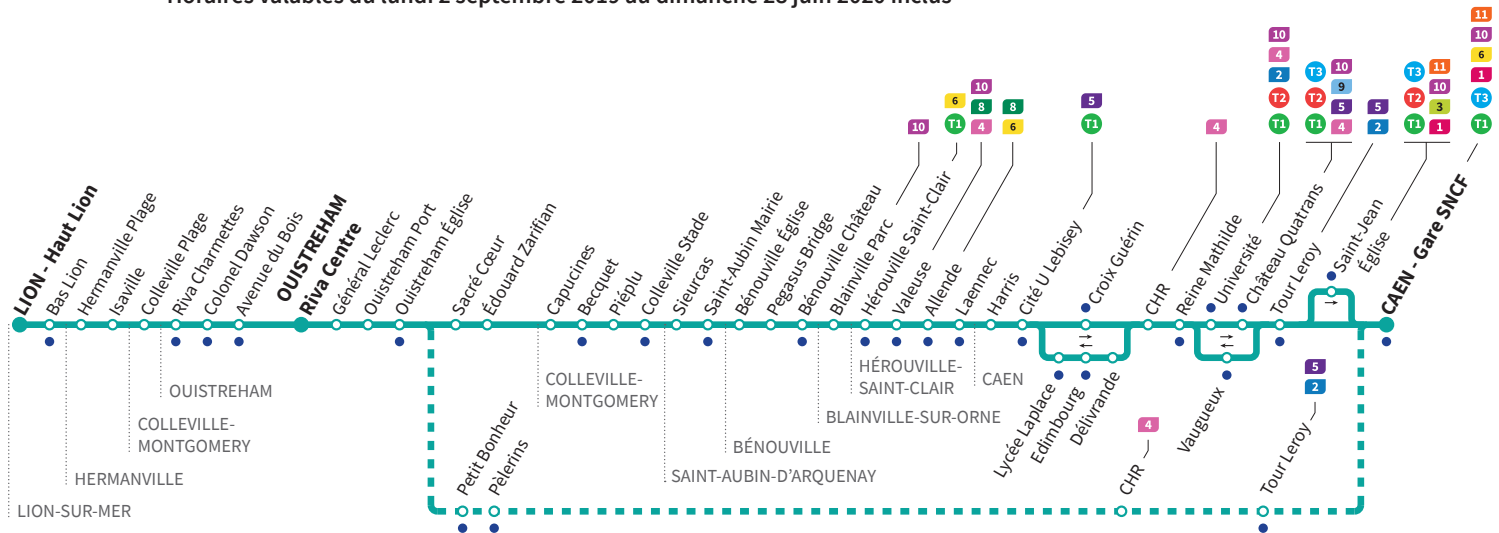

Horaires valables du lundi 2 septembre 2019 au dimanche 28 juin 2020 inclus*

Lundi à samedi / Dimanches et fêtes : Direction → CAEN - Gare SNCF

Retrouvez les horaires en période de vacances scolaires p.5-6

*Sous réserve de modification. Horaires théoriques sous réserve des conditions de circulation.

Horaires valables du lundi 2 septembre 2019 au dimanche 28 juin 2020 inclus*

Lundi à samedi / Dimanches et fêtes : Direction → CAEN - Gare SNCF