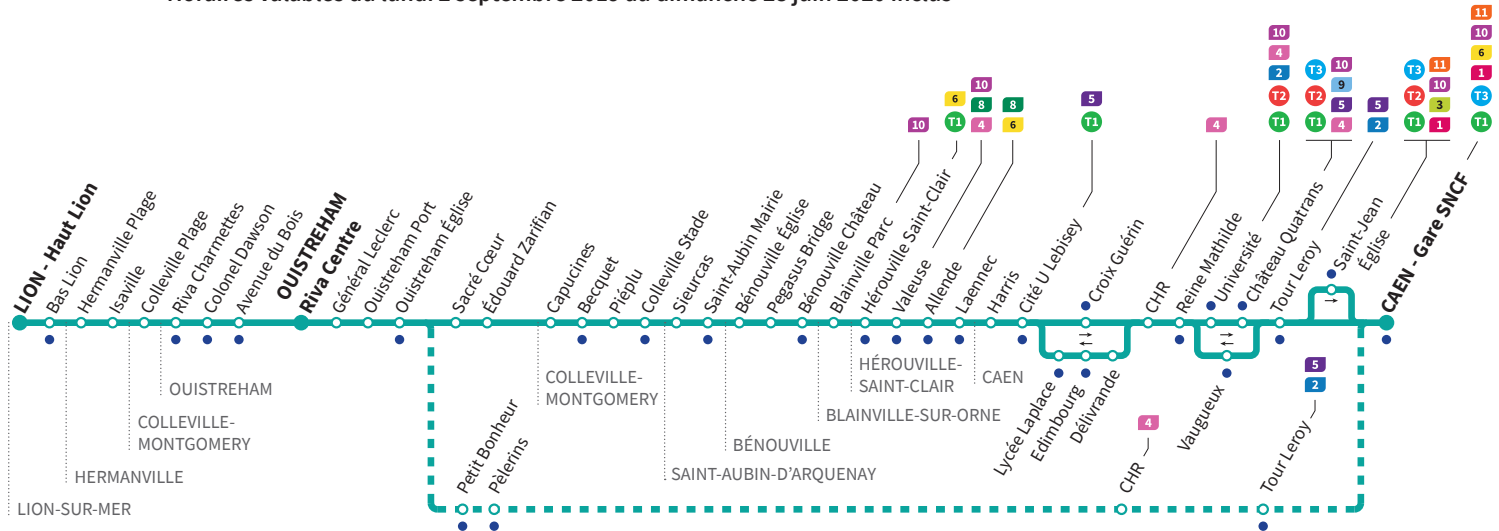

Horaires valables du lundi 2 septembre 2019 au dimanche 28 juin 2020 inclus*

Lundi à samedi / Dimanches et fêtes : Direction → CAEN - Gare SNCF

Retrouvez les horaires en période de vacances scolaires p.5-6

Express
Assure la liaison entre Ouistreham et Caen en moins de 20 minutes.
Non stop trip between Ouistreham and Caen in less than 20 minutes.

🇬🇧 Lun/Monday - Mar/Tuesday - Mer/Wednesday - Jeu/Thursday - Ven/Friday - Sam/Saturday - Dim/Sunday

*Sous réserve de modification. Horaires théoriques sous réserve des conditions de circulation.

Horaires valables du lundi 2 septembre 2019 au dimanche 28 juin 2020 inclus*

Lundi à samedi / Dimanches et fêtes : Direction → CAEN - Gare SNCF

*Sous réserve de modification. Horaires théoriques sous réserve des conditions de circulation.

Horaires valables du lundi 2 septembre 2019 au dimanche 28 juin 2020 inclus*

Lundi à samedi / Dimanches et fêtes : Direction → LION-SUR-MER - Haut Lion