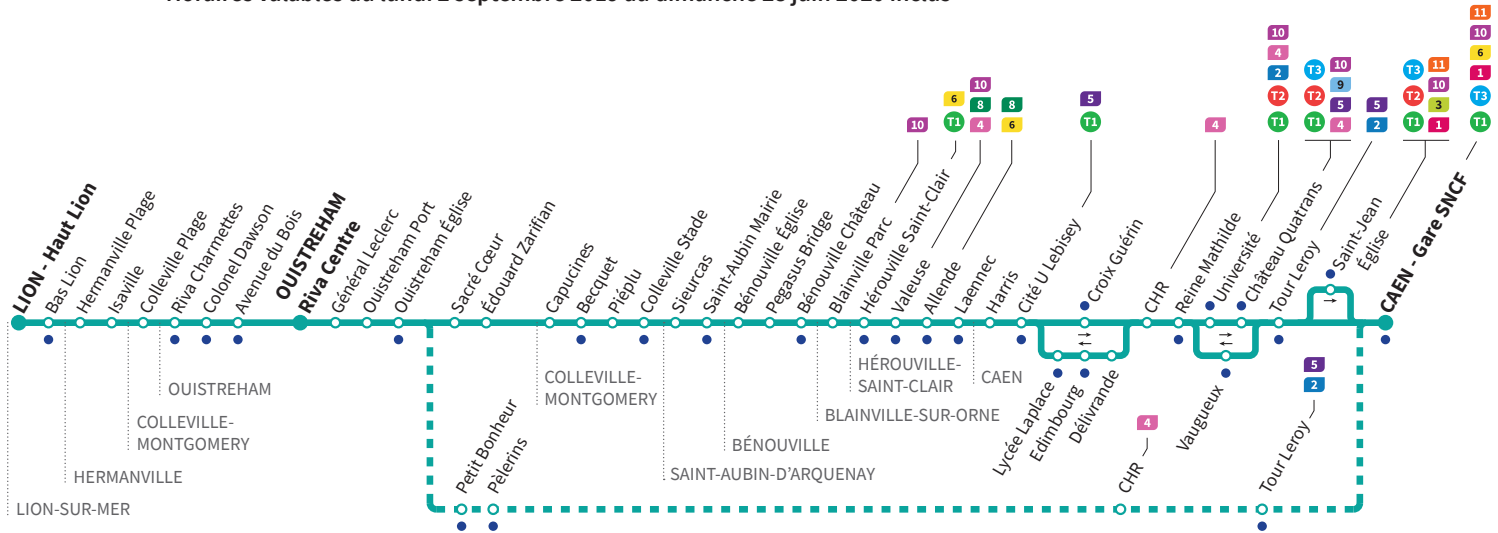

Horaires valables du lundi 2 septembre 2019 au dimanche 28 juin 2020 inclus*

Lundi à samedi / Dimanches et fêtes : Direction → LION-SUR-MER - Haut Lion

Retrouvez les horaires en période de vacances scolaires p.7-8