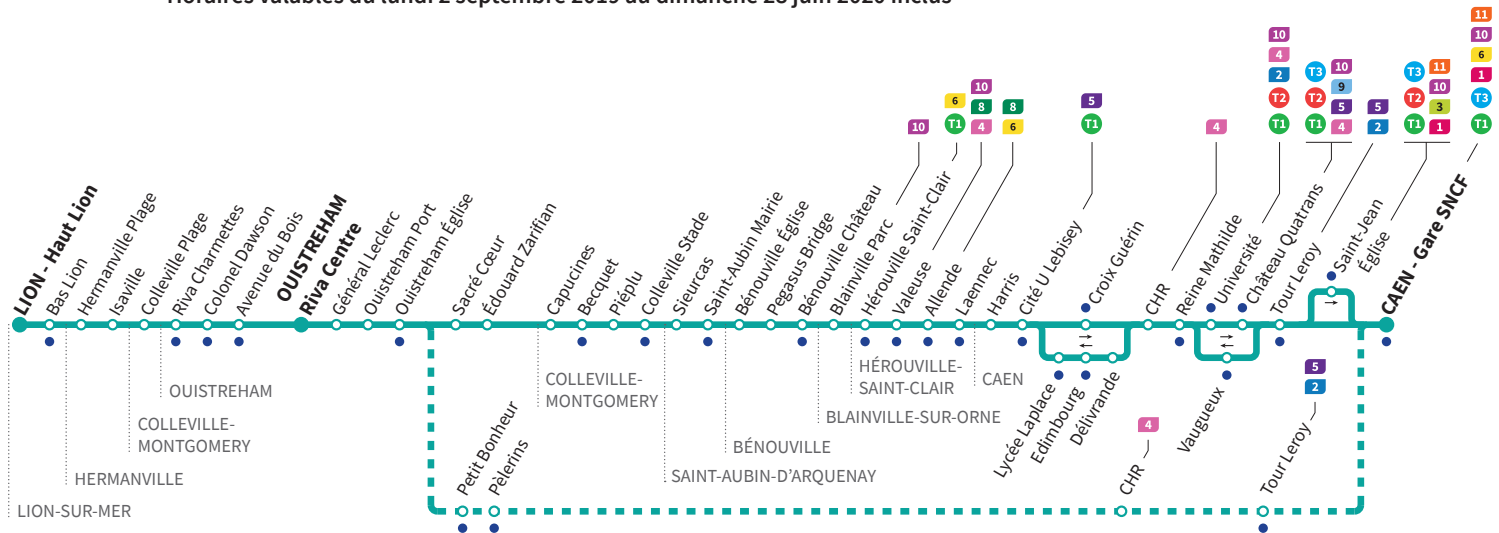

*Sous réserve de modification. Horaires théoriques sous réserve des conditions de circulation.

Horaires valables du lundi 2 septembre 2019 au dimanche 28 juin 2020 inclus*

VACANCES SCOLAIRES / Lundi à samedi / Dimanches et fêtes : Direction → CAEN - Gare SNCF

HORAIRES VACANCES SCOLAIRES

Les lignes de bus circulent avec des horaires spécifiques pendant les vacances scolaires :

- Toussaint :** du 28/10 au 03/11 2019
 - Noël :** du 23/12 2019 au 05/01 2020
 - Hiver :** du 17/02 au 01/03 2020
 - Printemps :** du 13/04 au 26/04 2020
- Aucun bus ne circule le 1^{er} mai**