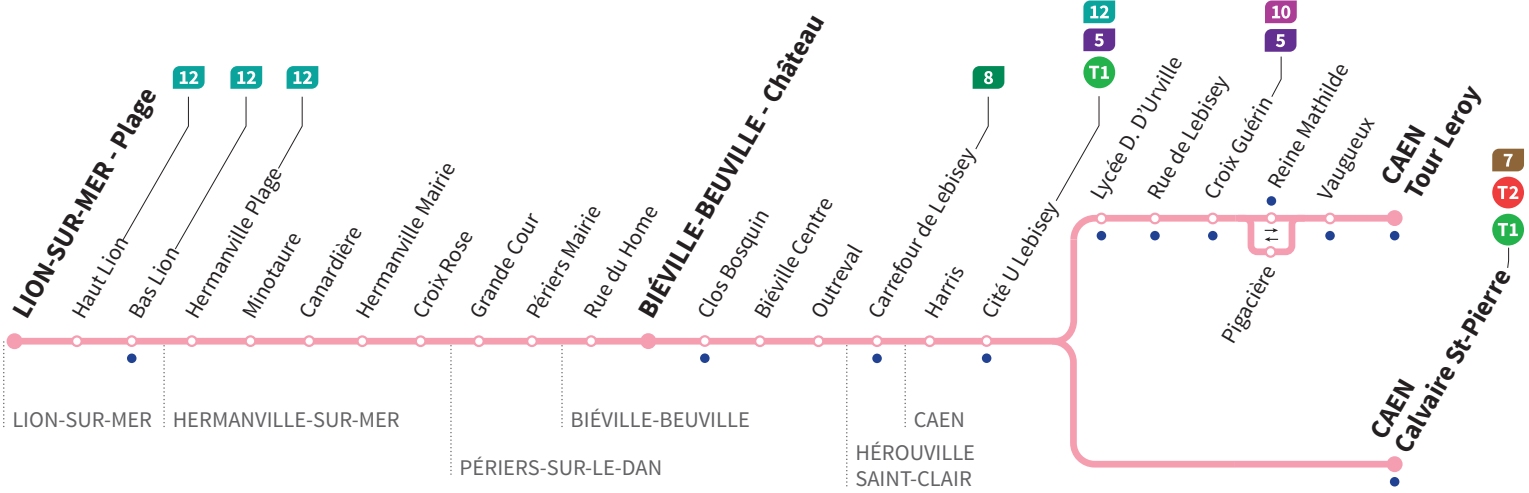

• Arrêt accessible dans les deux sens aux personnes à mobilité réduite.

Horaires valables du lundi 2 septembre 2019 au dimanche 28 juin 2020 inclus\*