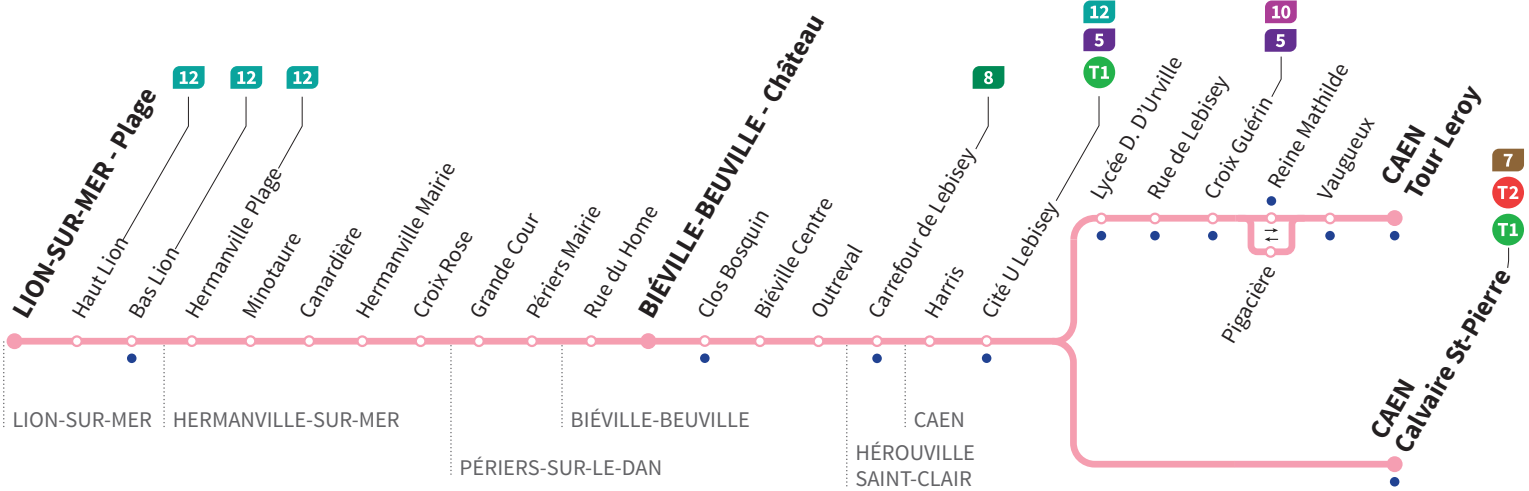

**Hiver :**  
du 17/02 au 01/03/2020  
**Printemps :**  
du 13/04 au 26/04/2020

Aucun bus ne circule le 1<sup>er</sup> mai

• Arrêt accessible dans les deux sens aux personnes à mobilité réduite.

Horaires valables du lundi 2 septembre 2019 au dimanche 28 juin 2020 inclus\*