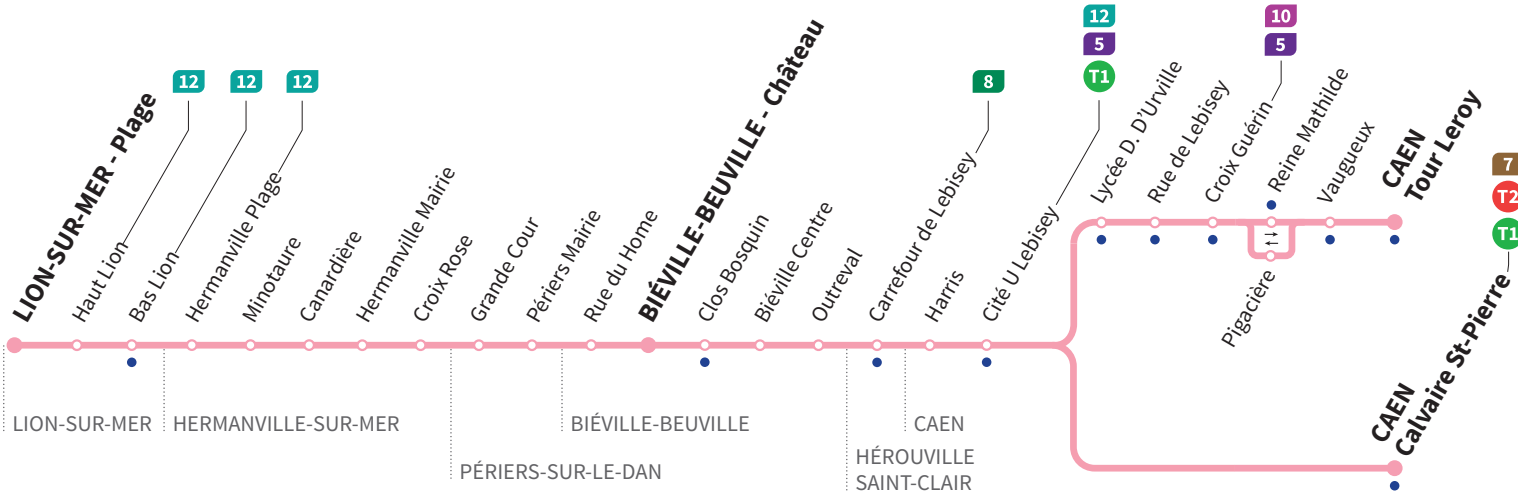

- (1) Service réalisé par un véhicule Bus Verts.
- (2) Dessert l'école primaire de Biéville-Beuville.

• Arrêt accessible dans les deux sens aux personnes à mobilité réduite.

Horaires valables du lundi 2 septembre 2019 au dimanche 28 juin 2020 inclus\*