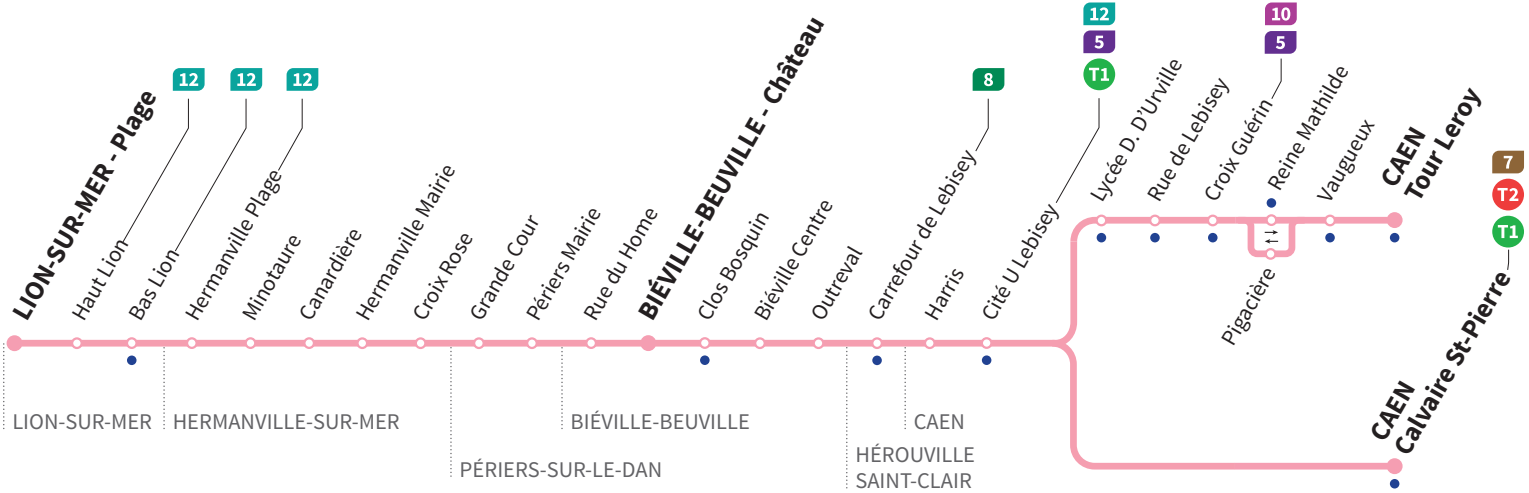

**Printemps :**  
du 13/04 au 26/04/2020

Aucun bus ne circule le 1<sup>er</sup> mai

• Arrêt accessible dans les deux sens aux personnes à mobilité réduite.

Horaires valables du lundi 2 septembre 2019 au dimanche 28 juin 2020 inclus\*