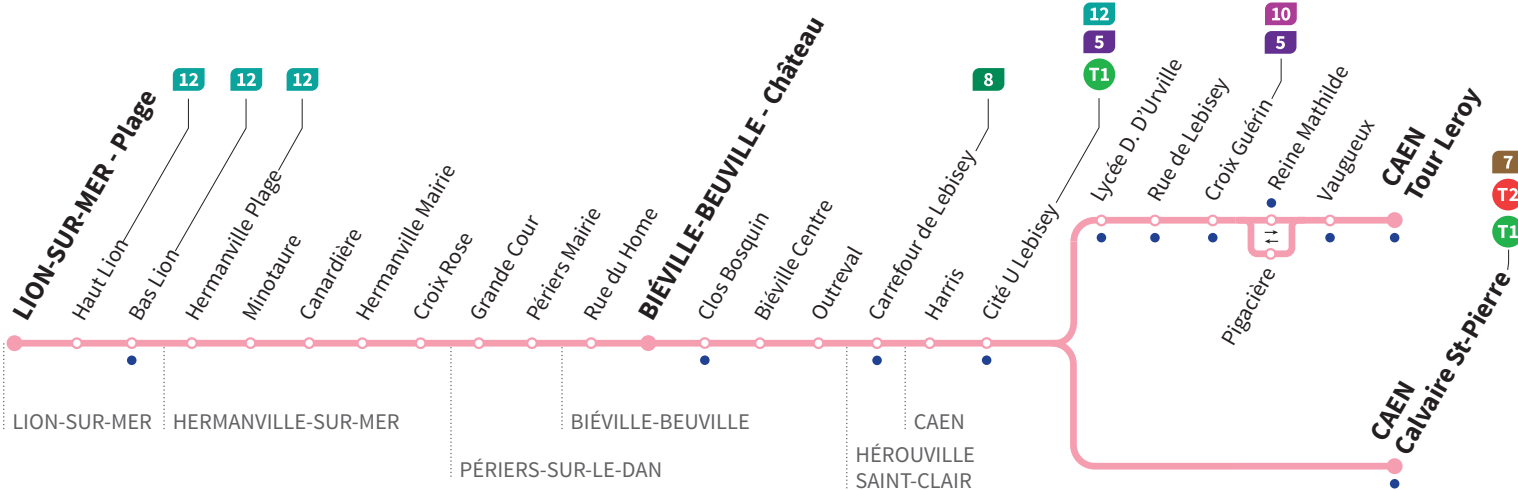

• Arrêt accessible dans les deux sens aux personnes à mobilité réduite.

Horaires valables du lundi 2 septembre 2019 au dimanche 28 juin 2020 inclus*

Lundi à samedi / Dimanches et fêtes : Direction → BIÉVILLE-BEUVILLE / LION-SUR-MER - Plage

Retrouvez les horaires en période de vacances scolaires p.7-8

	Lun à Ven	Lun à Ven	Lun à Sam	Lun à Ven	Lun à Sam	Sam	Mer	Lun à Ven	Mer	Lun à Ven	Mer	Sam	Mer	Sam	Lun à Ven	Sam	Lun à Ven	Lun à Ven	Lun à Ven	Lun à Ven
Théâtre Quai 1		Ø	Ø		Ø	Ø		Ø	(1)			Ø				Ø		Ø		
Bellivet																				
Tour Leroy		8.45	9.40		11.20	12.10		12.20				13.15				14.15		14.50		
Vaugueux		8.46	9.41		11.21	12.11		12.21				13.16				14.16		14.51		
Pigacière		8.47	9.42		11.22	12.12		12.22				13.17				14.17		14.52		
Croix Guérin		8.48	9.43		11.23	12.13		12.23				13.18				14.18		14.53		
Rue de Lebisey		8.49	9.44		11.24	12.14		12.24				13.19				14.19		14.54		
Lycée D. d'Urville		8.50	9.45		11.25	12.15		12.25				13.20				14.20		14.55		
Calvaire Saint-Pierre	8.30	-	-	10.50	-	-	12.15	-		12.40	13.10	-	13.20	13.50	13.55	-	14.25	-	15.25	15.50
Cité U Lebisey	8.34	8.51	9.46	10.53	11.26	12.16	12.19	12.26	12.40	12.43	13.13	13.21	13.25	13.53	13.58	14.21	14.28	14.56	15.28	15.53
Harris	8.35	8.53	9.48	10.55	11.29	12.18	12.20	12.28	12.41	12.45	13.15	13.23	13.28	13.54	14.00	14.23	14.30	14.58	15.30	15.55
Allende	-	-	-	-	-	-	-	-	-	-	-	-	13.33	-	-	-	-	-	-	-
Carrefour de Lebisey	8.40	8.55	9.51	10.59	11.32	12.21	12.25	12.31	12.45	12.49	13.19	13.26	13.38	13.57	14.04	14.26	14.34	15.01	15.34	15.59
Outreval	8.43	8.58	9.55	11.03	11.35	12.24	12.28	12.34	12.48	12.52	13.22	13.29	13.42	14.00	14.07	14.29	14.37	15.04	15.37	16.02
Biéville Centre	8.45	9.00	9.57	11.05	11.37	12.25	12.30	12.35	12.49	12.53	13.23	13.30	13.44	14.01	14.08	14.30	14.39	15.05	15.39	16.04
Clos Bosquin	8.45	9.01	9.58	11.06	11.38	12.26	12.30	12.36	12.49	12.54	13.24	13.31	13.45	14.02	14.09	14.31	14.39	15.06	15.39	16.04
Biéville Château	8.49	9.04	9.59	-	11.41	12.29	12.34	12.39	12.52	12.57	13.27	13.34	-	14.05	14.12	14.34	14.43	15.10	15.43	16.08
Rue du Home	8.52		10.03	11.07			12.37		12.55	13.00	13.30		13.46	14.08	14.15		14.46		15.46	16.11
Périers Mairie	-		10.06	11.09					-	13.02	13.32		-	14.11	14.17		-		15.48	16.13
Grande Cour	-		10.07	11.10					-	13.03	13.33		-	14.12	14.18		-		15.49	16.14
Croix Rose	8.58		10.14	11.15					13.01	13.09			13.52	14.18	14.24		14.52		15.55	16.20
Hermanville Mairie	8.58		10.15	11.16					13.01	13.10			13.52	14.19	14.25		14.53		15.56	16.21
Canardière	8.59		10.16	11.16					13.02	13.11			13.53	14.20	14.26		14.54		15.57	16.22
Minotaure	9.00		10.17	11.17					13.03	13.12			13.54	14.21	14.27		14.55		15.58	16.23
Hermanville Plage	9.01		10.18	11.18					13.04	13.13			13.55	14.22	14.28		14.56		15.59	16.24
Bas Lion	9.04		10.20	11.21					13.07	13.16			13.58	14.25	14.31		14.59		16.02	16.27
Haut Lion	9.05		10.21	11.22					13.08	13.17			13.59	14.26	14.32		15.00		16.03	16.28
Lion Plage	9.07		10.23	11.24					13.10	13.19			14.01	14.28	14.34		15.02		16.05	16.30

Service assuré sur réservation obligatoire au 02 31 15 55 55 au moins 2h avant le passage au premier arrêt de la ligne. Pour les déplacements de plus de 10 personnes, nous contacter au minimum une semaine à l'avance.

(1) Service réalisé par un véhicule Bus Verts.