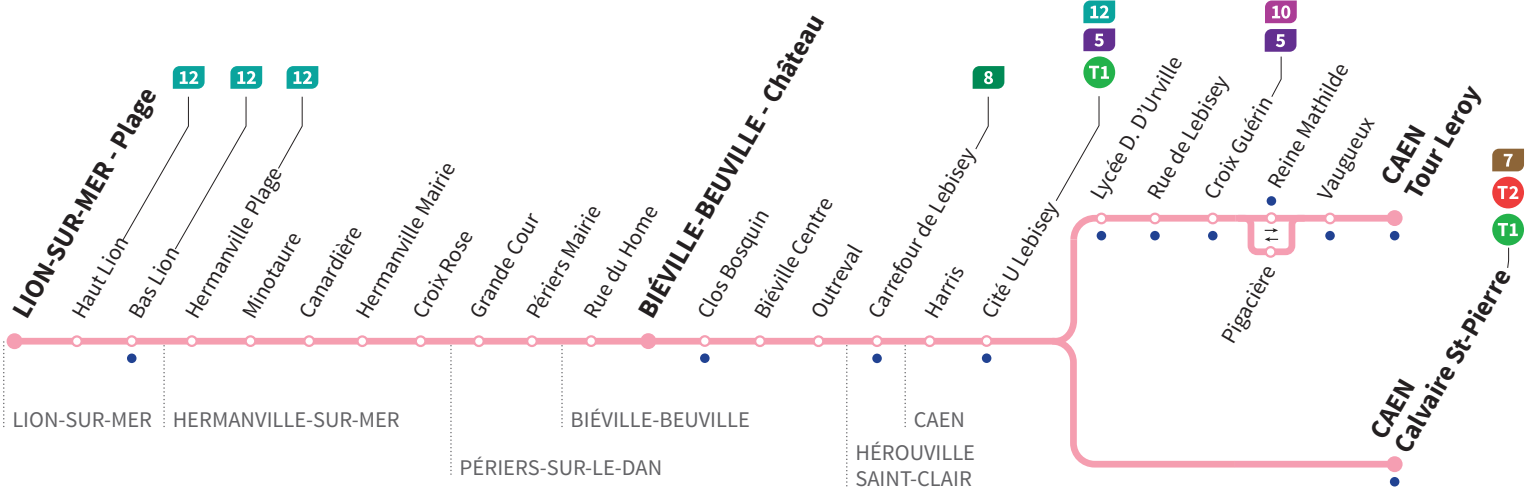

• Arrêt accessible dans les deux sens aux personnes à mobilité réduite.

Horaires valables du lundi 2 septembre 2019 au dimanche 28 juin 2020 inclus*

VACANCES SCOLAIRES / Lundi à samedi / Dimanches et fêtes : Direction → CAEN

	Lun à Ven	Lun à Ven	Sam	Lun à Ven	Lun à Ven	Lun à Ven	Lun à Ven	Sam	Lun à Ven	Lun à Ven	Sam	Lun à Ven	Lun à Ven	Lun à Sam	Lun à Sam	Lun à Ven	Sam	Lun à Ven	Sam	Lun à Ven
Lion Plage	6.10	6.40	6.50	6.52	7.15	7.30		8.10	8.10	8.30	8.50		9.30	10.30		11.50			13.00	13.05
Haut Lion	6.12	6.42	6.52	6.54	7.17	7.32		8.12	8.12	8.32	8.52		9.32	10.32		11.52			13.02	13.07
Bas Lion	6.14	6.43	6.53	6.56	7.19	7.34		8.13	8.14	8.34	8.54		9.33	10.34		11.53			13.04	13.08
Hermanville Plage	6.16	6.45	6.55	6.59	7.22	7.37		8.15	8.17	8.37	8.56		9.35	10.36		11.55			13.06	13.10
Minotaure	6.17	6.46	6.56	7.00	7.23	7.38	7.45	8.16	8.18	8.38	8.57		9.36	10.37		11.56			13.07	13.11
Canardière	6.18	6.47	6.57	7.01	7.24	7.39	7.46	8.17	8.19	8.39	8.58		9.37	10.38		11.57			13.08	13.12
Hermanville Mairie	6.19	6.48	6.58	7.02	7.25	7.40	7.47	8.18	8.20	8.40	8.59		9.38	10.39		11.58			13.09	13.13
Croix Rose	6.20	6.49	6.59	7.03	7.26	7.41	7.48	8.19	8.21	8.41	9.00		9.39	10.40		11.59			13.10	13.14
Grande Cour	-	-	7.04	7.10	7.33	-	7.55	8.24	8.28	-	9.05		9.46	10.45		-			13.16	13.20
Périers Mairie	-	-	7.05	7.11	7.34	-	7.56	8.25	8.29	-	9.06		9.47	10.46		-			13.17	13.21
Rue du Home	6.25	6.55	7.08	7.14	7.37	7.48	7.59	8.28	8.32	8.48	9.09		9.50	10.49		12.05			13.20	13.24
Biéville Château	-	6.58	7.11	7.17	-	7.51	-	8.31	-	8.51	9.12	9.15	-	10.52	11.45	12.08	12.35	12.45	13.23	13.27
Clos Bosquin	6.26	7.00	7.13	7.19	7.38	7.53	8.00	8.33	8.33	8.53	9.15	9.17	9.51	10.55	11.47	12.10	12.37	12.47	13.25	13.29
Biéville Centre	6.27	7.01	7.13	7.20	7.39	7.54	8.01	8.33	8.34	8.54	9.16	9.18	9.52	10.56	11.48	12.11	12.38	12.48	13.26	13.29
Outreval	6.29	7.03	7.15	7.22	7.41	7.56	8.03	8.35	8.36	8.56	9.18	9.19	9.53	10.58	11.49	12.13	12.39	12.49	13.28	13.31
Carrefour de Lebisey	6.33	7.07	7.18	7.26	7.45	8.01	8.07	8.38	8.40	9.01	9.22	9.22	9.57	11.02	11.53	12.17	12.42	12.52	13.32	13.35
Allende	-	-	-	-	-	-	-	-	-	-	-	-	-	-	-	-	-	-	-	-
Harris	6.35	7.12	7.22	7.31	7.50	8.06	8.12	8.42	8.45	9.06	9.24	9.25	10.02	11.04	11.56	12.22	12.45	12.55	13.37	13.40
Cité U Lebisey	6.37	7.15	7.24	7.34	7.53	8.09	8.15	8.44	8.48	9.09	9.26	9.27	10.05	11.06	11.58	12.25	12.47	12.57	13.40	13.43
Calvaire Saint-Pierre	-	7.18	7.27	7.37	7.56	8.12	8.18	8.47	8.51	9.12	-	-	10.08	-	-	12.28	-	-	13.43	13.46
Lycée D. d'Urville	6.38										9.27	9.28		11.07	11.59		12.48	12.58		
Rue de Lebisey	6.39										9.28	9.29		11.08	12.00		12.49	12.59		
Croix Guérin	6.40										9.29	9.30		11.09	12.01		12.50	13.00		
Reine Mathilde	6.41										9.30	9.31		11.10	12.02		12.51	13.01		
Vaugueux	6.42										9.31	9.32		11.11	12.03		12.52	13.02		
Tour Leroy	6.43										9.32	9.33		11.12	12.04		12.53	13.03		
Bellivet																				
Théâtre Quai 1																				

Service assuré sur réservation obligatoire au 02 31 15 55 55 au moins 2h avant le passage au premier arrêt de la ligne. Pour les déplacements de plus de 10 personnes, nous contacter au minimum une semaine à l'avance.

HORAIRES VACANCES SCOLAIRES

Les lignes de bus circulent avec des horaires spécifiques pendant les vacances scolaires :

Toussaint :
du 28/10 au 03/11/2019

Hiver :
du 17/02 au 01/03/2020

Noël :
du 23/12 2019 au 05/01/2020

Printemps :
du 13/04 au 26/04/2020

Aucun bus ne circule le 1er mai