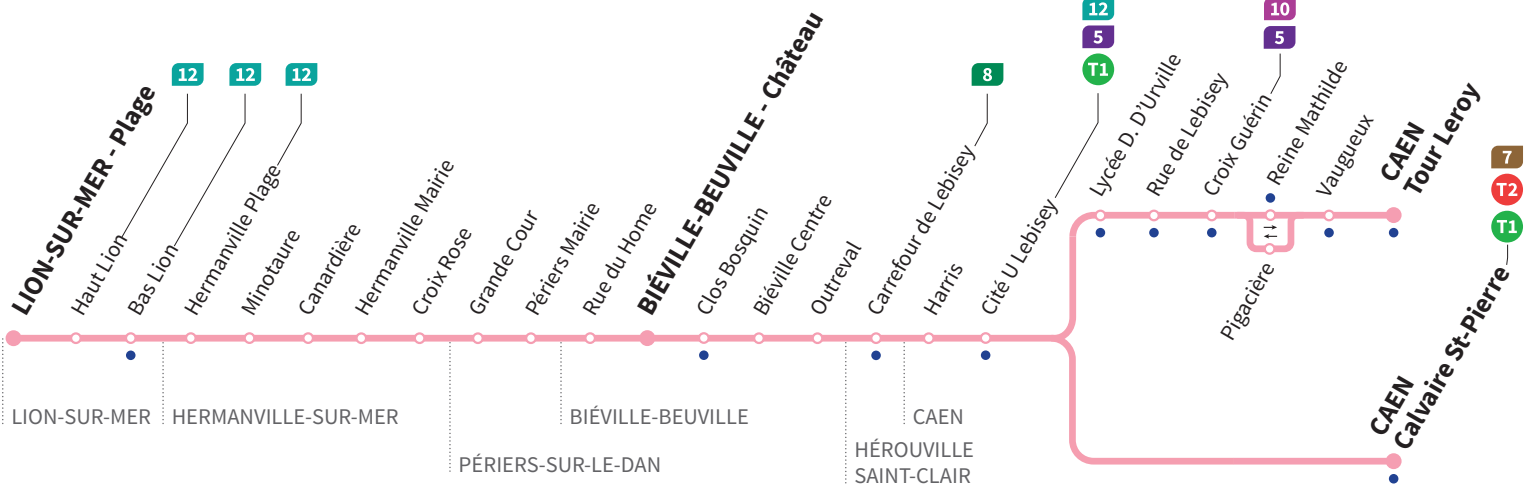

**Hiver :**  
du 17/02 au 01/03/2020  
**Printemps :**  
du 13/04 au 26/04/2020

Aucun bus ne circule le 1<sup>er</sup> mai

• Arrêt accessible dans les deux sens aux personnes à mobilité réduite.

Horaires valables du lundi 2 septembre 2019 au dimanche 28 juin 2020 inclus\*