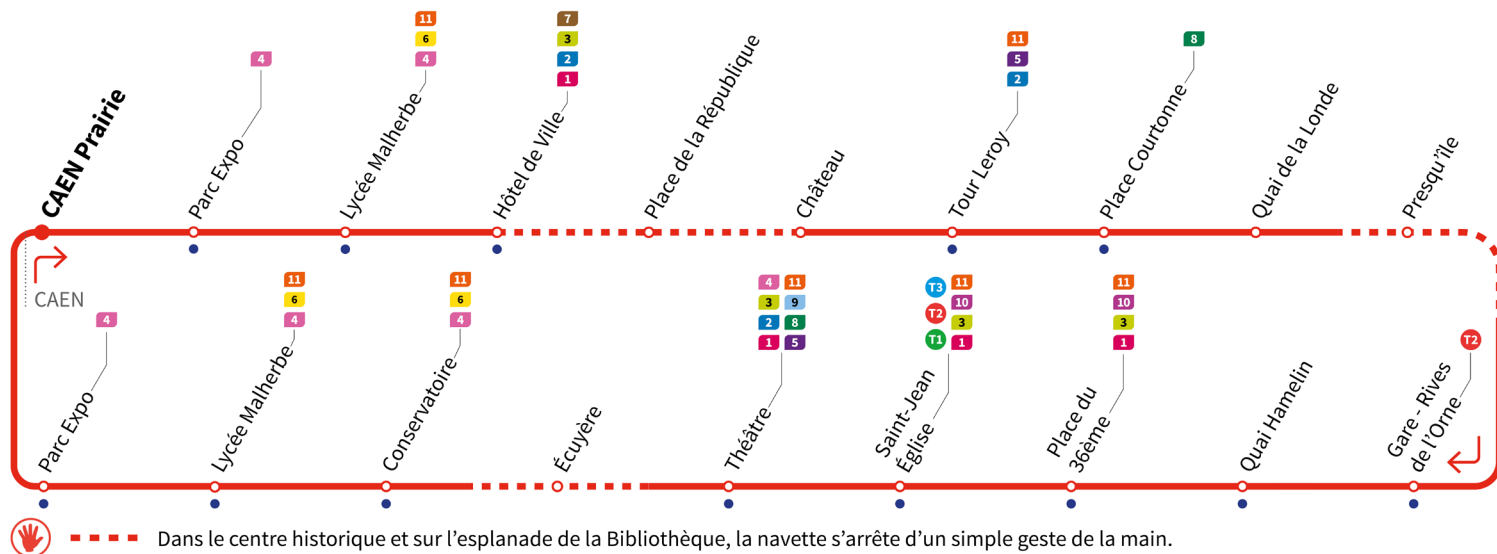

Horaires valables du lundi 2 décembre 2019 au dimanche 28 juin 2020 inclus*

Lundi à samedi Direction → CAEN - Prairie

Prairie	7.29	19.09
Parc Expo	7.30	19.10
Lycée Malherbe	7.32	19.12
Hôtel de Ville	7.34	19.14
Place de la République	7.38	19.18
Château	7.40	19.20
Tour Leroy	7.42	19.22
Place Courtonne	7.42	19.22
Quai de la Londe	7.44	19.24
Presqu'île	7.45	19.25
Gare - Rives de l'Orne	7.49	19.29
Quai Hamelin	7.51	19.31
Place du 36ème	7.52	19.33
Saint-Jean Église	7.55	19.36
Théâtre	7.59	19.40
Écuyère	8.00	19.41
Conservatoire	8.03	19.44
Lycée Malherbe	8.04	19.45
Parc Expo	8.07	19.48
Prairie	8.08	19.49

Entre 7h30 et 19h30
une navette toutes les
15 minutes environ

Astuce :

Avec l'application Twisto, suivez en temps réel la position de la Navette Centre-Ville sur son itinéraire.

Téléchargez gratuitement l'appli Twisto sur Google Play ou AppStore.