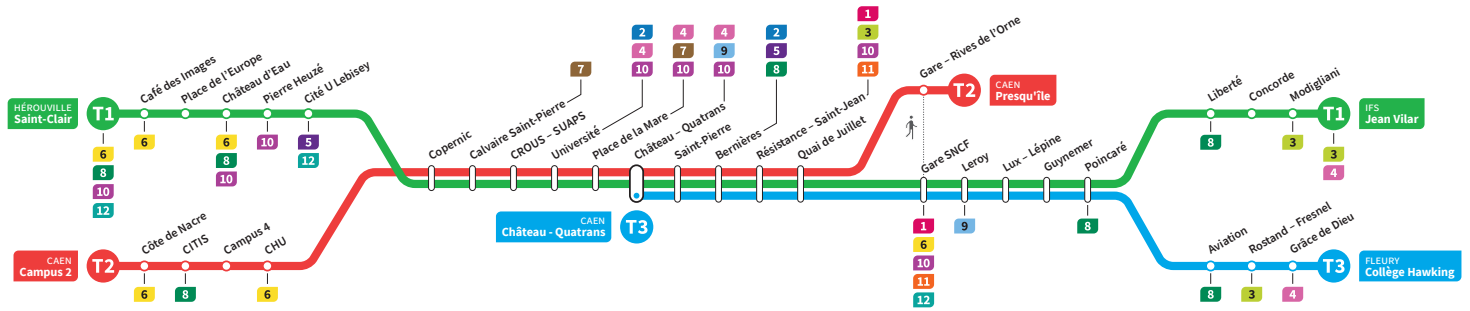

\*Sous réserve de modification. Horaires théoriques sous réserve des conditions de circulation.

CAEN  
Campus 2

CAEN  
Presqu'île

**Ligne accessible**  
Tous les arrêts de cette ligne  
sont accessibles aux personnes  
à mobilité réduite.

Horaires valables du lundi 2 mars au dimanche 12 juillet 2020 inclus\*

**Dimanches et fêtes : Direction → CAEN - Presqu'île**

Campus 2	8.23	8.55	9.27	9.59	10.31	11.03	11.35	12.07	12.39	13.11	13.43	14.15	14.47	15.19	15.51	16.23	16.55
CITIS	8.25	8.57	9.29	10.01	10.33	11.05	11.37	12.09	12.41	13.13	13.45	14.17	14.49	15.21	15.53	16.25	16.57
CHU	8.29	9.01	9.33	10.05	10.37	11.09	11.41	12.13	12.45	13.17	13.49	14.21	14.53	15.25	15.57	16.29	17.01
Calvaire Saint-Pierre	8.32	9.04	9.36	10.08	10.40	11.12	11.44	12.16	12.48	13.20	13.52	14.24	14.56	15.28	16.00	16.32	17.04
Université	8.37	9.09	9.41	10.13	10.45	11.17	11.49	12.21	12.53	13.25	13.57	14.29	15.01	15.33	16.05	16.37	17.09
Château Quatrans	8.39	9.11	9.43	10.15	10.47	11.19	11.51	12.23	12.55	13.27	13.59	14.31	15.03	15.35	16.07	16.39	17.11
Saint-Pierre	8.41	9.13	9.45	10.17	10.49	11.21	11.53	12.25	12.57	13.29	14.01	14.33	15.05	15.37	16.09	16.41	17.13
Quai de Juillet	8.45	9.17	9.49	10.21	10.53	11.25	11.57	12.29	13.01	13.33	14.05	14.37	15.09	15.41	16.13	16.45	17.17
Gare - Rives de l'Orne	8.46	9.18	9.50	10.22	10.54	11.26	11.58	12.30	13.02	13.34	14.06	14.38	15.10	15.42	16.14	16.46	17.18
Presqu'île	8.48	9.20	9.52	10.24	10.56	11.28	12.00	12.32	13.04	13.36	14.08	14.40	15.12	15.44	16.16	16.48	17.20