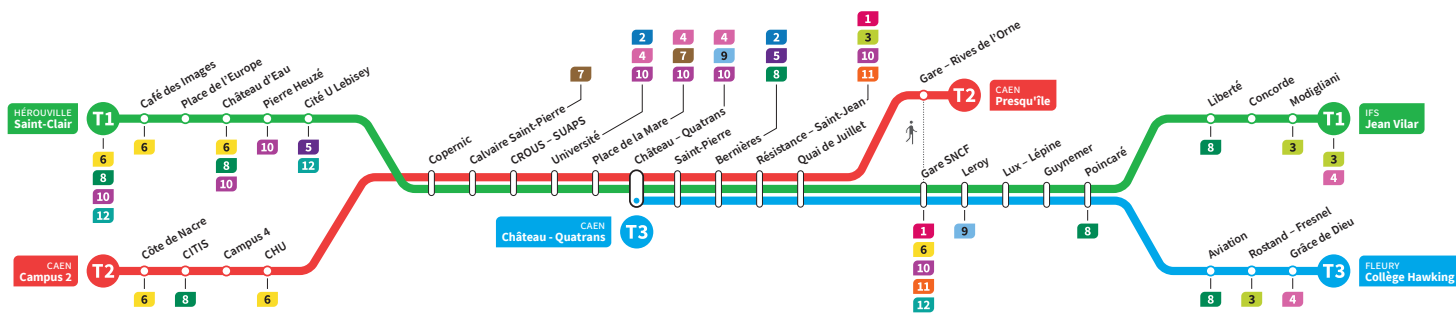

Horaires valables du lundi 2 mars au dimanche 12 juillet 2020 inclus*

Samedi Direction → CAEN - Campus 2

Presqu'île			6.15	6.47	7.19	7.51	8.23	8.37	8.46	9.02	9.18	9.32	9.47	10.02	10.17	10.32
Gare - Rives de l'Orne			6.17	6.49	7.21	7.53	8.25	8.40	8.49	9.04	9.21	9.34	9.49	10.04	10.19	10.34
Quai de Juillet	5.08	5.39	6.19	6.51	7.23	7.55	8.27	8.41	8.50	9.06	9.22	9.36	9.51	10.06	10.21	10.36
Saint-Pierre	5.12	5.43	6.22	6.54	7.26	7.58	8.30	8.45	8.54	9.09	9.26	9.39	9.54	10.09	10.24	10.39
Château Quatrans	5.14	5.45	6.25	6.57	7.29	8.01	8.33	8.47	8.56	9.12	9.28	9.42	9.57	10.12	10.27	10.42
Université	5.17	5.48	6.28	7.00	7.32	8.04	8.36	8.50	8.59	9.15	9.31	9.45	10.00	10.15	10.30	10.45
Calvaire Saint-Pierre	5.22	5.53	6.32	7.04	7.36	8.08	8.40	8.55	9.04	9.19	9.36	9.49	10.04	10.19	10.34	10.49
CHU	5.26	5.57	6.37	7.09	7.41	8.13	8.45	8.59	9.08	9.24	9.40	9.54	10.09	10.24	10.39	10.54
CITIS	5.30	6.01	6.40	7.12	7.44	8.16	8.48	9.03	9.12	9.27	9.44	9.57	10.12	10.27	10.42	10.57
Campus 2	5.32	6.03	6.43	7.15	7.47	8.19	8.51	9.05	9.14	9.30	9.46	10.00	10.15	10.30	10.45	11.00

Presqu'île	10.47	11.02	11.17	11.32	11.47	12.02	12.15	12.25	12.33	12.44	12.55	13.05	De 13h à 19h, un tramway toutes les 10 minutes			
Gare - Rives de l'Orne	10.49	11.04	11.19	11.34	11.49	12.04	12.17	12.27	12.35	12.46	12.57	13.07				
Quai de Juillet	10.51	11.06	11.21	11.36	11.51	12.06	12.19	12.29	12.37	12.48	12.59	13.09				
Saint-Pierre	10.54	11.09	11.24	11.39	11.54	12.09	12.22	12.32	12.40	12.51	13.03	13.12				
Château Quatrans	10.57	11.12	11.27	11.42	11.57	12.12	12.25	12.35	12.42	12.54	13.05	13.14				
Université	11.00	11.15	11.30	11.45	12.00	12.15	12.28	12.38	12.45	12.57	13.08	13.18				
Calvaire Saint-Pierre	11.04	11.19	11.34	11.49	12.04	12.19	12.32	12.42	12.50	13.01	13.13	13.22				
CHU	11.09	11.24	11.39	11.54	12.09	12.24	12.37	12.47	12.55	13.06	13.17	13.27				
CITIS	11.12	11.27	11.42	11.57	12.12	12.27	12.40	12.50	12.58	13.09	13.21	13.30				
Campus 2	11.15	11.30	11.45	12.00	12.15	12.30	12.43	12.53	13.00	13.12	13.23	13.33				

Presqu'île	19.01	19.10	19.20	19.32	19.45	20.03	20.15	20.37	21.09	21.27	22.01	22.40	23.08	23.47	0.26
Gare - Rives de l'Orne	19.03	19.12	19.22	19.34	19.47	20.05	20.17	20.39	21.11	21.29	22.03	22.42	23.10	23.49	0.28
Quai de Juillet	19.05	19.13	19.24	19.36	19.49	20.06	20.19	20.40	21.13	21.31	22.05	22.44	23.12	23.51	0.30
Saint-Pierre	19.08	19.17	19.28	19.39	19.52	20.10	20.22	20.44	21.16	21.34	22.08	22.47	23.15	23.55	0.34
Château Quatrans	19.10	19.19	19.30	19.41	19.54	20.12	20.24	20.46	21.18	21.36	22.10	22.49	23.17	23.57	0.36
Université	19.13	19.22	19.33	19.45	19.57	20.15	20.28	20.49	21.22	21.40	22.14	22.53	23.21	0.00	0.39
Calvaire Saint-Pierre	19.18	19.27	19.38	19.49	20.02	20.20	20.32	20.54	21.26	21.44	22.18	22.57	23.25	0.05	0.44
CHU	19.23	19.31	19.42	19.54	20.07	20.24	20.37	20.58	21.31	21.49	22.23	23.02	23.30	0.09	0.48
CITIS	19.26	19.35	19.45	19.57	20.10	20.28	20.40	21.02	21.34	21.52	22.26	23.05	23.33	0.12	0.51
Campus 2	19.28	19.37	19.48	20.00	20.12	20.30	20.43	21.04	21.37	21.55	22.29	23.08	23.36	0.15	0.54

*Sous réserve de modification. Horaires théoriques sous réserve des conditions de circulation.