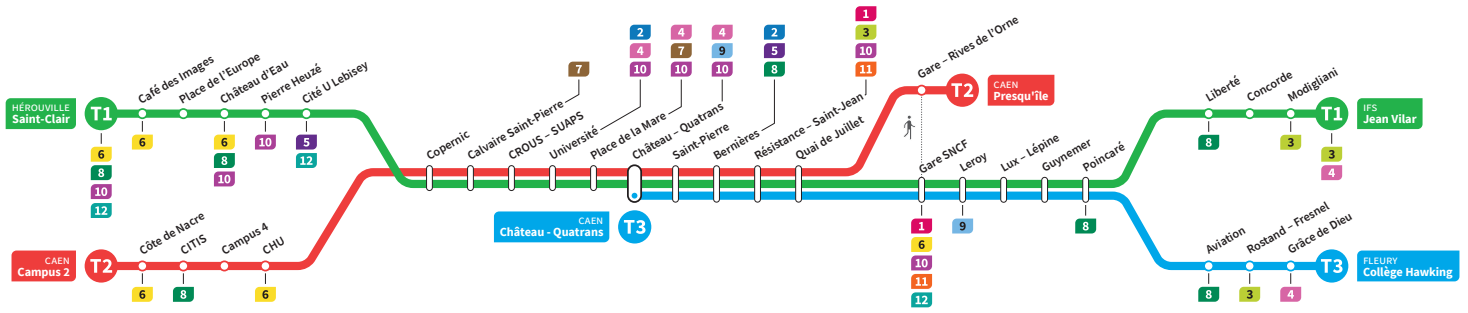

Horaires valables du lundi 2 mars au dimanche 12 juillet 2020 inclus*

Samedi

Direction → CAEN - Presqu'île

Campus 2	5.38	6.15	6.47	7.19	7.51	8.23	8.55	9.11	9.26	9.41	9.56	10.11	10.26	10.41	10.56	11.11
CITIS	5.41	6.17	6.49	7.21	7.53	8.25	8.57	9.13	9.28	9.43	9.58	10.13	10.28	10.43	10.58	11.13
CHU	5.44	6.21	6.53	7.25	7.57	8.29	9.01	9.17	9.32	9.47	10.02	10.17	10.32	10.47	11.02	11.17
Calvaire Saint-Pierre	5.48	6.24	6.56	7.28	8.00	8.32	9.04	9.20	9.35	9.50	10.05	10.20	10.35	10.50	11.05	11.20
Université	5.52	6.29	7.01	7.33	8.05	8.37	9.09	9.25	9.40	9.55	10.10	10.25	10.40	10.55	11.10	11.25
Château Quatrans	5.55	6.31	7.03	7.35	8.07	8.39	9.11	9.27	9.42	9.57	10.12	10.27	10.42	10.57	11.12	11.27
Saint-Pierre	5.56	6.33	7.05	7.37	8.09	8.41	9.13	9.29	9.44	9.59	10.14	10.29	10.44	10.59	11.14	11.29
Quai de Juillet	6.00	6.37	7.09	7.41	8.13	8.45	9.17	9.33	9.48	10.03	10.18	10.33	10.48	11.03	11.18	11.33
Gare - Rives de l'Orne	6.02	6.38	7.10	7.42	8.14	8.46	9.18	9.34	9.49	10.04	10.19	10.34	10.49	11.04	11.19	11.34
Presqu'île	6.04	6.40	7.12	7.44	8.16	8.48	9.20	9.36	9.51	10.06	10.21	10.36	10.51	11.06	11.21	11.36

Campus 2	11.24	11.39	11.54	12.09	12.24	12.35	12.48	12.57	De 13h à 19h, un tramway toutes les 10 minutes					19.01	19.10	19.22
CITIS	11.26	11.41	11.56	12.11	12.26	12.37	12.51	13.00						19.03	19.13	19.25
CHU	11.30	11.45	12.00	12.15	12.30	12.41	12.54	13.03						19.06	19.16	19.28
Calvaire Saint-Pierre	11.33	11.48	12.03	12.18	12.33	12.44	12.58	13.06						19.10	19.20	19.32
Université	11.38	11.53	12.08	12.23	12.38	12.49	13.02	13.11						19.14	19.24	19.36
Château Quatrans	11.40	11.55	12.10	12.25	12.40	12.51	13.05	13.14						19.17	19.27	19.39
Saint-Pierre	11.42	11.57	12.12	12.27	12.42	12.53	13.07	13.15						19.19	19.29	19.41
Quai de Juillet	11.46	12.01	12.16	12.31	12.46	12.57	13.10	13.19						19.22	19.32	19.44
Gare - Rives de l'Orne	11.47	12.02	12.17	12.32	12.47	12.58	13.12	13.21						19.24	19.34	19.46
Presqu'île	11.49	12.04	12.19	12.34	12.49	13.00	13.14	13.23						19.26	19.36	19.48

Campus 2	19.33	19.45	19.55	20.06	20.23	20.39	20.52	21.13	21.44	22.06	22.38	23.13	23.43	0.30	1.04
CITIS	19.35	19.47	19.57	20.09	20.25	20.41	20.54	21.15	21.46	22.08	22.40	23.15	23.45	0.32	1.06
CHU	19.39	19.50	20.00	20.12	20.28	20.44	20.57	21.18	21.49	22.11	22.43	23.18	23.48	0.36	1.10
Calvaire Saint-Pierre	19.42	19.54	20.04	20.15	20.32	20.48	21.01	21.22	21.53	22.15	22.47	23.22	23.52	0.39	1.13
Université	19.47	19.58	20.08	20.20	20.36	20.52	21.05	21.26	21.57	22.19	22.51	23.26	23.56	0.44	1.18
Château Quatrans	19.49	20.01	20.11	20.23	20.39	20.55	21.08	21.29	22.00	22.22	22.54	23.29	23.59	0.46	1.20
Saint-Pierre	19.51	20.03	20.13	20.24	20.41	20.57	21.10	21.31	22.02	22.24	22.56	23.31	0.01	0.48	1.22
Quai de Juillet	19.55	20.06	20.16	20.28	20.44	21.00	21.13	21.34	22.05	22.27	22.59	23.34	0.04	0.52	1.26
Gare - Rives de l'Orne	19.57	20.08	20.18	20.30	20.46	21.02	21.15	21.36	22.07	22.29	23.01	23.36	0.06		
Presqu'île	19.59	20.10	20.20	20.32	20.48	21.04	21.17	21.38	22.09	22.31	23.03	23.38	0.08