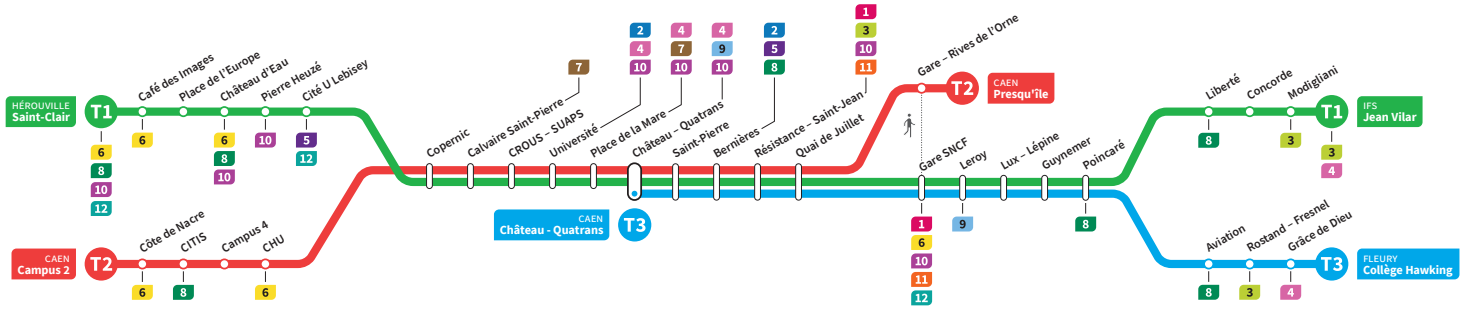

**Lundi à vendredi** Direction → CAEN - Presqu'île

Campus 2	5.38	6.15	6.29	6.38	6.50	7.01	<b>De 7h à 19h, un tramway toutes les 10 minutes</b>	19.01	19.10	19.22	19.33	19.45	19.55
CITIS	5.41	6.18	6.31	6.41	6.52	7.04		19.03	19.13	19.25	19.35	19.47	19.57
CHU	5.44	6.21	6.35	6.44	6.55	7.07		19.06	19.16	19.28	19.39	19.50	20.00
Calvaire Saint-Pierre	5.48	6.25	6.38	6.48	6.59	7.11		19.10	19.20	19.32	19.42	19.54	20.04
Université	5.52	6.29	6.43	6.52	7.03	7.15		19.14	19.24	19.36	19.47	19.58	20.08
Château Quatrans	5.55	6.32	6.46	6.55	7.06	7.18		19.17	19.27	19.39	19.49	20.01	20.11
Saint-Pierre	5.56	6.34	6.47	6.57	7.08	7.20		19.19	19.29	19.41	19.51	20.03	20.13
Quai de Juillet	6.00	6.37	6.51	7.00	7.11	7.23		19.22	19.32	19.44	19.55	20.06	20.16
Gare - Rives de l'Orne	6.02	6.39	6.53	7.02	7.13	7.25		19.24	19.34	19.46	19.57	20.08	20.18
Presqu'île	6.04	6.41	6.55	7.04	7.15	7.27		19.26	19.36	19.48	19.59	20.10	20.20

**Lundi à vendredi** Direction → CAEN - Campus 2

Presqu'île					6.14	6.28	6.37	6.51	7.00	<b>De 7h à 19h, un tramway toutes les 10 minutes</b>	19.01	19.10
Gare - Rives de l'Orne					6.16	6.31	6.39	6.53	7.02		19.03	19.12
Quai de Juillet	5.08	5.39	5.58	6.08	6.18	6.32	6.40	6.55	7.03		19.05	19.13
Saint-Pierre	5.12	5.43	6.02	6.12	6.21	6.36	6.44	6.58	7.07		19.08	19.17
Château Quatrans	5.14	5.45	6.04	6.14	6.23	6.38	6.46	7.00	7.09		19.10	19.19
Université	5.17	5.48	6.07	6.17	6.26	6.41	6.49	7.03	7.12		19.13	19.22
Calvaire Saint-Pierre	5.22	5.53	6.12	6.22	6.31	6.46	6.54	7.08	7.17		19.18	19.27
CHU	5.26	5.57	6.16	6.26	6.36	6.50	6.59	7.13	7.21		19.23	19.31
CITIS	5.30	6.01	6.20	6.30	6.39	6.54	7.02	7.16	7.25		19.26	19.35
Campus 2	5.32	6.03	6.22	6.32	6.41	6.56	7.04	7.18	7.27		19.28	19.37