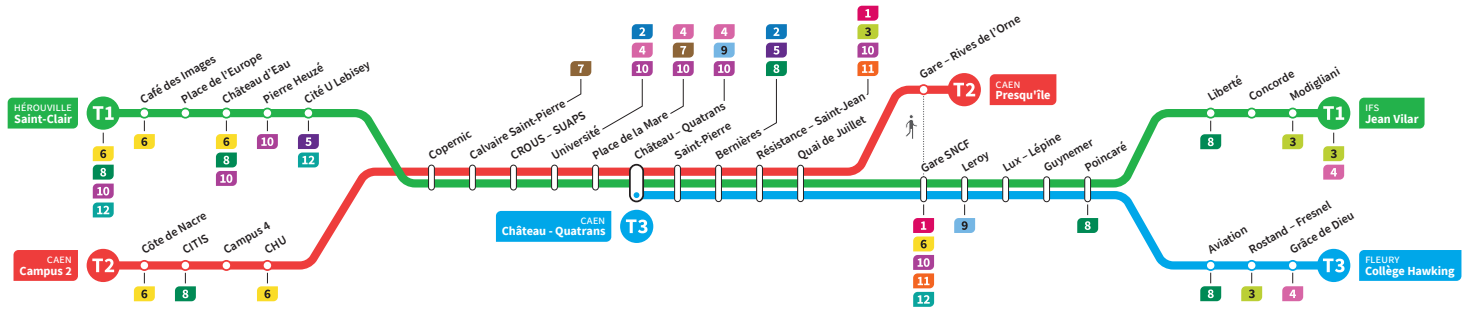

	T2	T1	T3	T2	T1	T3	T2	T1	T3	T2	T1	T3	T2	T1	T3	T2
Jean Vilar		9.27			9.39		9.55			10.10			10.25			10.47
Liberté		9.32			9.45		10.00			10.15			10.30			10.51
Collège Hawking		-	9.33		-	9.48		-	10.03		-	10.18		-	10.33	
Grâce de Dieu		-	9.34		-	9.50		-	10.05		-	10.20		-	10.35	
Poincaré		9.35	9.39		9.48	9.54		10.03	10.09		10.18	10.24		10.33	10.39	
Gare SNCF		9.41	9.45		9.54	10.00		10.09	10.15		10.24	10.30		10.39	10.45	
Presqu'île	9.32	-	-	9.47	-	-	10.02	-	-	10.17	-	-	10.32	-	-	10.47
Quai de Juillet	9.36	9.44	9.47	9.51	9.56	10.02	10.06	10.12	10.17	10.21	10.27	10.32	10.36	10.42	10.47	10.51
Saint-Pierre	9.39	9.47	9.51	9.54	10.00	10.06	10.09	10.15	10.21	10.24	10.30	10.36	10.39	10.45	10.51	10.54
Château Quatrans	9.42	9.49	9.52	9.57	10.02	10.07	10.12	10.17	10.22	10.27	10.32	10.37	10.42	10.47	10.52	10.57
Université	9.45	9.52		10.00	10.05		10.15	10.20		10.30	10.35		10.45	10.50		11.00
Calvaire Saint-Pierre	9.49	9.57		10.04	10.09		10.19	10.25		10.34	10.40		10.49	10.55		11.04
Pierre Heuzé	-	10.03		-	10.15	-	-	10.31	-	-	10.46	-	-	11.01	-	-
Hérouville Saint-Clair	-	10.08		-	10.21	-	-	10.36	-	-	10.51	-	-	11.06	-	-
CHU	9.54			10.09			10.24			10.39			10.54			11.09
Campus 2	10.00			10.15			10.30			10.45			11.00			11.15

\*Sous réserve de modification. Horaires théoriques sous réserve des conditions de circulation.

HÉROUVILLE Saint-Clair  
CAEN Campus 2  
CAEN Château Quatrans

IFS Jean Vilar  
CAEN Presqu'île  
FLEURY Collège Hawking

**Ligne accessible**  
Tous les arrêts de cette ligne  
sont accessibles aux personnes  
à mobilité réduite.

Horaires valables du lundi 2 mars au dimanche 12 juillet 2020 inclus\*

**Samedi** Direction → HÉROUVILLE - Saint-Clair / CAEN - Campus 2 / CAEN - Château Quatrans