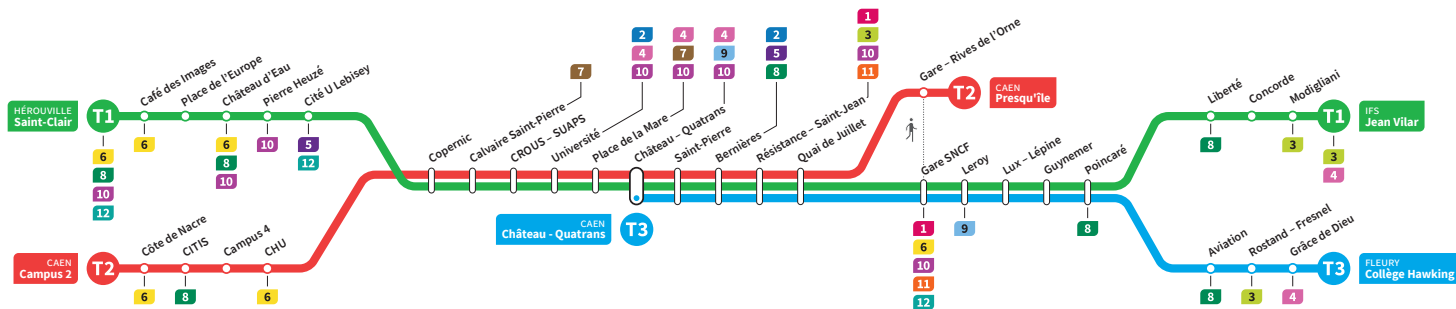

HÉROUVILLE Saint-Clair
CAEN Campus 2
CAEN Château Quatrans

IFS Jean Vilar
CAEN Presqu'île
FLEURY Collège Hawking

Ligne accessible
Tous les arrêts de cette ligne
sont accessibles aux personnes
à mobilité réduite.

Horaires valables du lundi 2 mars au dimanche 12 juillet 2020 inclus*

Dimanches et fêtes : Direction → HÉROUVILLE - Saint-Clair / CAEN - Campus 2 / CAEN - Château Quatrans

	T1	T2	T1	T2	T3	T1	T3	T2	T1	T3	T2	T1	T3	T2	T1	T3
Jean Vilar			7.54			8.24			8.57			9.29			10.01	
Liberté			8.00			8.30			9.02			9.34			10.06	
Collège Hawking			-		8.20	-	8.39		-	9.11		-	9.43		-	10.15
Grâce de Dieu			-		8.21	-	8.40		-	9.13		-	9.45		-	10.17
Poincaré	7.29		8.03		8.26	8.33	8.45		9.05	9.17		9.37	9.49		10.09	10.21
Gare SNCF	7.36		8.09		8.32	8.39	8.51		9.11	9.23		9.43	9.55		10.15	10.27
Presqu'île			-		-	-	-	8.55	-	-	9.27	-	-	9.59	-	-
Quai de Juillet	7.38	7.46	8.11	8.26	8.34	8.41	8.53	8.59	9.14	9.25	9.31	9.46	9.57	10.03	10.18	10.29
Saint-Pierre	7.41	7.50	8.15	8.30	8.38	8.45	8.57	9.02	9.17	9.29	9.34	9.49	10.01	10.06	10.21	10.33
Château Quatrans	7.43	7.52	8.17	8.32	8.39	8.47	8.58	9.05	9.19	9.30	9.37	9.51	10.02	10.09	10.23	10.34
Université	7.46	7.55	8.20	8.35		8.50		9.08	9.22		9.40	9.54		10.12	10.26	
Calvaire Saint-Pierre	7.51	8.00	8.24	8.40		8.54		9.12	9.27		9.44	9.59		10.16	10.31	
Pierre Heuzé	7.57	-	8.30	-		9.00		-	9.33		-	10.05		-	10.37	
Hérouville Saint-Clair	8.03	-	8.36	-		9.06		-	9.38		-	10.10		-	10.42	
CHU		8.04		8.44				9.17			9.49			10.21		
Campus 2		8.10		8.50				9.23			9.55			10.27		

	T2	T1	T3	T2	T1	T3	T2	T1	T3	T2	T1	T3	T2	T1	T3	T2
Jean Vilar		10.33			11.05			11.37			12.09			12.41		
Liberté		10.38			11.10			11.42			12.14			12.46		
Collège Hawking		-	10.47		-	11.19		-	11.51		-	12.23		-	12.55	
Grâce de Dieu		-	10.49		-	11.21		-	11.53		-	12.25		-	12.57	
Poincaré		10.41	10.53		11.13	11.25		11.45	11.57		12.17	12.29		12.49	13.01	
Gare SNCF		10.47	10.59		11.19	11.31		11.51	12.03		12.23	12.35		12.55	13.07	
Presqu'île	10.31	-	-	11.03	-	-	11.35	-	-	12.07	-	-	12.39	-	-	13.11
Quai de Juillet	10.35	10.50	11.01	11.07	11.22	11.33	11.39	11.54	12.05	12.11	12.26	12.37	12.43	12.58	13.09	13.15
Saint-Pierre	10.38	10.53	11.05	11.10	11.25	11.37	11.42	11.57	12.09	12.14	12.29	12.41	12.46	13.01	13.13	13.18
Château Quatrans	10.41	10.55	11.06	11.13	11.27	11.38	11.45	11.59	12.10	12.17	12.31	12.42	12.49	13.03	13.14	13.21
Université	10.44	10.58		11.16	11.30		11.48	12.02		12.20	12.34		12.52	13.06		13.24
Calvaire Saint-Pierre	10.48	11.03		11.20	11.35		11.52	12.07		12.24	12.39		12.56	13.11		13.28
Pierre Heuzé	-	11.09		-	11.41		-	12.13		-	12.45		-	13.17		-
Hérouville Saint-Clair	-	11.14		-	11.46		-	12.18		-	12.50		-	13.22		-
CHU	10.53			11.25			11.57			12.29			13.01			13.33
Campus 2	10.59			11.31			12.03			12.35			13.07			13.39