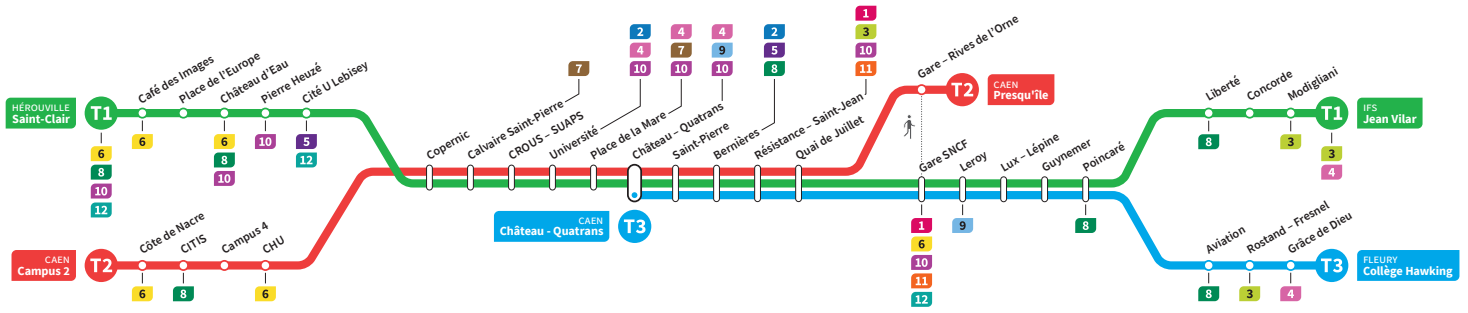

**De 7h à 19h,**  
un tramway  
**toutes les 10 minutes**  
sur chacune des lignes

	T3	T2	T1	T3	T2	T1	T3	T2	T1	T3	T2	T1	T3	T2	T1
Jean Vilar			19.01			19.11			19.22			19.34			19.53
Liberté			19.07			19.17			19.27			19.40			19.59
Collège Hawking	18.56		-	19.07		-	19.17		-	19.28		-	19.46		-
Grâce de Dieu	18.58		-	19.09		-	19.18		-	19.29		-	19.48		-
Poincaré	19.02		19.10	19.13		19.20	19.23		19.30	19.34		19.42	19.52		20.02
Gare SNCF	19.08		19.16	19.19		19.26	19.29		19.36	19.40		19.48	19.58		20.08
Presqu'île	-	19.10	-	-	19.20	-	-	19.32	-	-	19.45	-	-	20.03	-
Quai de Juillet	19.11	19.13	19.18	19.21	19.24	19.28	19.31	19.36	19.38	19.42	19.49	19.51	20.00	20.06	20.10
Saint-Pierre	19.14	19.17	19.22	19.25	19.28	19.32	19.35	19.39	19.42	19.46	19.52	19.54	20.04	20.10	20.14
Château Quatrans	19.16	19.19	19.24	19.26	19.30	19.34	19.36	19.41	19.44	19.47	19.54	19.56	20.05	20.12	20.16
Université		19.22	19.27		19.33	19.37		19.45	19.47		19.57	19.59		20.15	20.19
Calvaire Saint-Pierre		19.27	19.32		19.38	19.42		19.49	19.52		20.02	20.04		20.20	20.24
Pierre Heuzé		-	19.37		-	19.47		-	19.58		-	20.10		-	20.29
Hérouville Saint-Clair		-	19.43		-	19.53		-	20.03		-	20.16		-	20.35
CHU		19.31			19.42			19.54			20.07			20.24	
Campus 2		19.37			19.48			20.00			20.12			20.30	

\*Sous réserve de modification. Horaires théoriques sous réserve des conditions de circulation.

HÉROUVILLE Saint-Clair  
CAEN Campus 2  
CAEN Château Quatrans

IFS Jean Vilar  
CAEN Presqu'île  
FLEURY Collège Hawking

**Ligne accessible**  
Tous les arrêts de cette ligne  
sont accessibles aux personnes  
à mobilité réduite.

Horaires valables du lundi 2 mars au dimanche 12 juillet 2020 inclus\*

**Lundi à vendredi** : Direction → HÉROUVILLE - Saint-Clair / CAEN - Campus 2 / CAEN - Château Quatrans