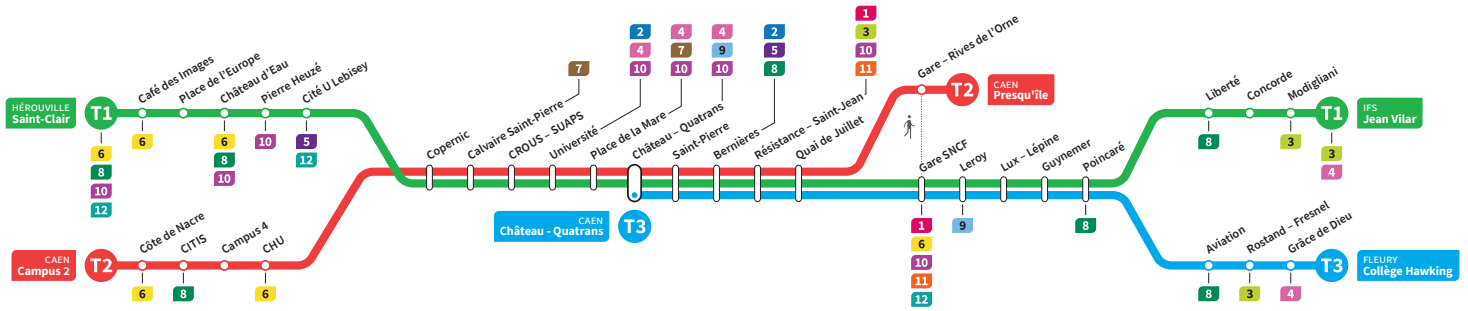

	T3	T1	T2	T3	T1	T2	T3	T1	T2	T3	T1	T2	T3	T1	T2	T3
<b>Campus 2</b>			10.11			10.26			10.41			10.56			11.11	
CHU			10.17			10.32			10.47			11.02			11.17	
<b>Hérouville Saint-Clair</b>		10.04	-		10.19	-		10.34	-		10.49	-		11.04	-	
Pierre Heuzé		10.09	-		10.24	-		10.39	-		10.54	-		11.09	-	
Calvaire Saint-Pierre		10.14	10.20		10.29	10.35		10.44	10.50		10.59	11.05		11.14	11.20	
Université		10.19	10.25		10.34	10.40		10.49	10.55		11.04	11.10		11.19	11.25	
<b>Château Quatrans</b>	10.16	10.21	10.27	10.31	10.36	10.42	10.46	10.51	10.57	11.01	11.06	11.12	11.16	11.21	11.27	11.31
Saint-Pierre	10.17	10.23	10.29	10.32	10.38	10.44	10.47	10.53	10.59	11.02	11.08	11.14	11.17	11.23	11.29	11.32
Quai de Juillet	10.21	10.27	10.33	10.36	10.42	10.48	10.51	10.57	11.03	11.06	11.12	11.18	11.21	11.27	11.33	11.36
<b>Presqu'île</b>	-	-	10.36	-	-	10.51	-	-	11.06	-	-	11.21	-	-	11.36	-
Gare SNCF	10.23	10.29		10.38	10.44		10.53	10.59		11.08	11.14		11.23	11.29		11.38
Poincaré	10.30	10.35		10.45	10.50		11.00	11.05		11.15	11.20		11.30	11.35		11.45
Grâce de Dieu	10.33	-		10.48	-		11.03	-		11.18	-		11.33	-		11.48
<b>Collège Hawking</b>	10.35	-		10.50	-		11.05	-		11.20	-		11.35	-		11.50
Liberté		10.38			10.53			11.08			11.23			11.38		
<b>Jean Vilar</b>		10.43			10.58			11.13			11.28			11.43		

\*Sous réserve de modification. Horaires théoriques sous réserve des conditions de circulation.

HÉROUVILLE Saint-Clair  
CAEN Campus 2  
CAEN Château Quatrans

IFS Jean Vilar  
CAEN Presqu'île  
FLEURY Collège Hawking

**Ligne accessible**  
Tous les arrêts de cette ligne  
sont accessibles aux personnes  
à mobilité réduite.

Horaires valables du lundi 2 mars au dimanche 12 juillet 2020 inclus\*

**Samedi** Direction → IFS - Jean Vilar / CAEN - Presqu'île / FLEURY - Collège Hawking