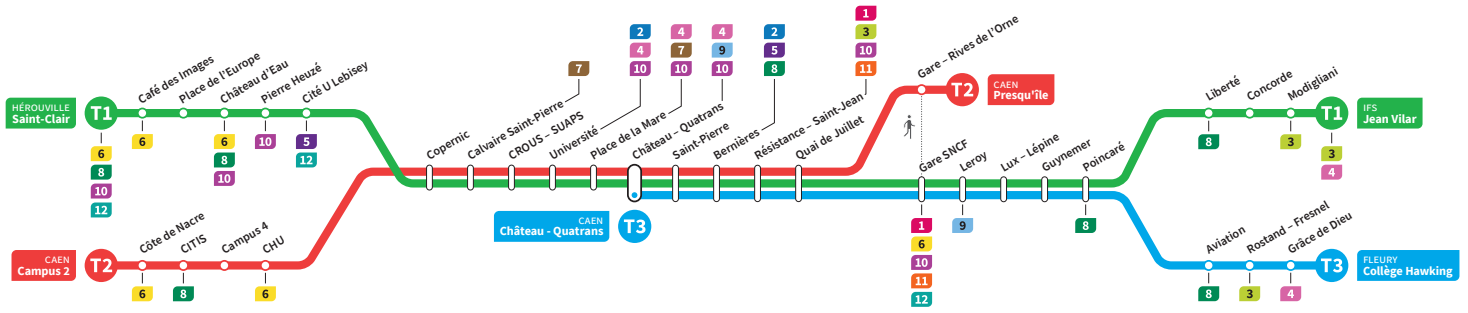

	T1	T3	T2	T1	T3	T2	T1	T3	T2	T1	T3	T2	T1	T3	T2	T1
Jean Vilar	13.13			13.45			14.17			14.49			15.21			15.53
Liberté	13.18			13.50			14.22			14.54			15.26			15.58
Collège Hawking	-	13.27		-	13.59		-	14.31		-	15.03		-	15.35		-
Grâce de Dieu	-	13.29		-	14.01		-	14.33		-	15.05		-	15.37		-
Poincaré	13.21	13.33		13.53	14.05		14.25	14.37		14.57	15.09		15.29	15.41		16.01
Gare SNCF	13.27	13.39		13.59	14.11		14.31	14.43		15.03	15.15		15.35	15.47		16.07
Presqu'île	-	-	13.43	-	-	14.15	-	-	14.47	-	-	15.19	-	-	15.51	-
Quai de Juillet	13.30	13.41	13.47	14.02	14.13	14.19	14.34	14.45	14.51	15.06	15.17	15.23	15.38	15.49	15.55	16.10
Saint-Pierre	13.33	13.45	13.50	14.05	14.17	14.22	14.37	14.49	14.54	15.09	15.21	15.26	15.41	15.53	15.58	16.13
Château Quatrans	13.35	13.46	13.53	14.07	14.18	14.25	14.39	14.50	14.57	15.11	15.22	15.29	15.43	15.54	16.01	16.15
Université	13.38	13.46	13.56	14.10		14.28	14.42		15.00	15.14	15.22	15.32	15.46	16.04	16.18	
Calvaire Saint-Pierre	13.43	14.00	14.15		14.32	14.47		15.04	15.19		15.36	15.51		16.08	16.23	
Pierre Heuzé	13.49	-	14.21	-		14.53	-	15.25	-	15.57	-	16.02	-	16.29	-	16.34
Hérouville Saint-Clair	13.54	-	14.26	-		14.58	-	15.30	-	16.02	-	16.34	-	16.34	-	16.34
CHU			14.05			14.37		15.09		15.41		16.13		16.13		16.13
Campus 2			14.11			14.43		15.15		15.47		16.19		16.19		16.19

\*Sous réserve de modification. Horaires théoriques sous réserve des conditions de circulation.

HÉROUVILLE Saint-Clair  
CAEN Campus 2  
CAEN Château Quatrans

IFS Jean Vilar  
CAEN Presqu'île  
FLEURY Collège Hawking

Ligne accessible  
Tous les arrêts de cette ligne  
sont accessibles aux personnes  
à mobilité réduite.

Horaires valables du lundi 2 mars au dimanche 12 juillet 2020 inclus\*

Dimanches et fêtes : Direction → HÉROUVILLE - Saint-Clair / CAEN - Campus 2 / CAEN - Château Quatrans