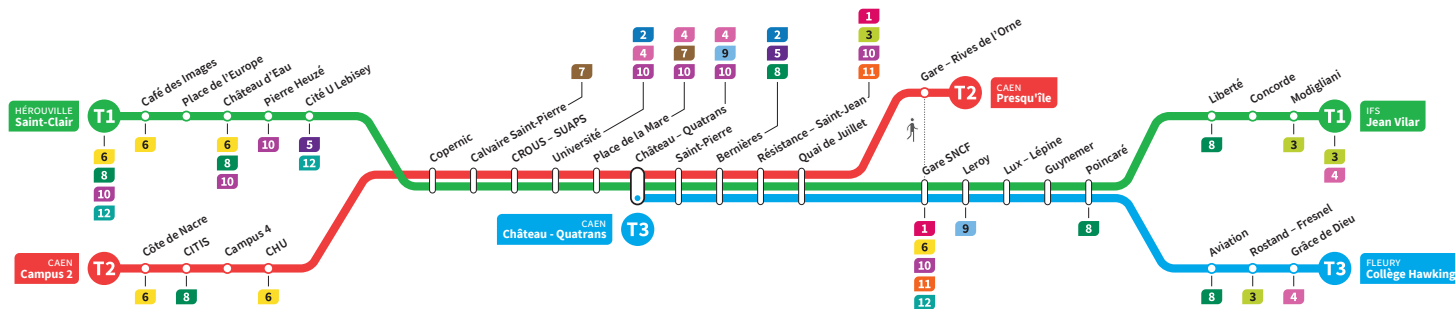

	T3	T1	T2
Jean Vilar		0.01	
Liberté		0.06	
Collège Hawking	23.47	-	
Grâce de Dieu	23.48	-	
Poincaré	23.53	0.09	
Gare SNCF	23.59	0.15	
Presqu'île	-	-	0.26
Quai de Juillet	0.01	0.17	0.30
Saint-Pierre	0.05	0.21	0.34
Château Quatrans	0.06	0.23	0.36
Université		0.26	0.39
Calvaire Saint-Pierre		0.31	0.44
Pierre Heuzé		0.37	-
Hérouville Saint-Clair		0.42	-
CHU			0.48
Campus 2			0.54

\*Sous réserve de modification. Horaires théoriques sous réserve des conditions de circulation.

HÉROUVILLE Saint-Clair  
CAEN Campus 2  
CAEN Château Quatrans

IFS Jean Vilar  
CAEN Presqu'île  
FLEURY Collège Hawking

Ligne accessible  
Tous les arrêts de cette ligne  
sont accessibles aux personnes  
à mobilité réduite.

Horaires valables du lundi 2 mars au dimanche 12 juillet 2020 inclus\*

**Dimanches et fêtes : Direction → IFS - Jean Vilar / CAEN - Presqu'île / FLEURY - Collège Hawking**