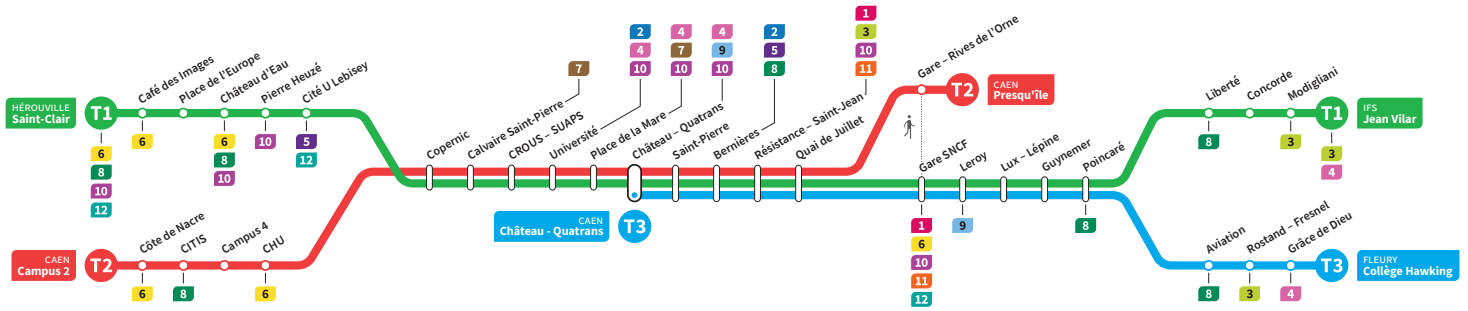

**De 7h à 19h,**  
un tramway  
toutes les 10 minutes  
sur chacune des lignes

	T1	T2	T3	T1	T2	T3	T1	T2	T3	T1	T2	T1	T2	T3	T1
<b>Campus 2</b>		19.10													
CHU		19.16													
<b>Hérouville Saint-Clair</b>	19.06	-		19.17	-		19.28	-	19.39	-		19.49	-		20.02
Pierre Heuzé	19.12	-		19.22	-		19.34	-	19.45	-		19.55	-		20.08
Calvaire Saint-Pierre	19.17	19.20		19.27	19.32		19.39	19.42	19.50	19.54	20.00	20.04			20.13
Université	19.21	19.24		19.32	19.36		19.43	19.47	19.54	19.58	20.04	20.08			20.17
<b>Château Quatrans</b>	19.24	19.27	19.31	19.35	19.39	19.41	19.46	19.49	19.55	19.57	20.01	20.07	20.11	20.14	20.20
Saint-Pierre	19.26	19.29	19.33	19.36	19.41	19.43	19.48	19.51	19.57	19.59	20.03	20.09	20.13	20.16	20.22
Quai de Juillet	19.29	19.32	19.36	19.40	19.44	19.47	19.52	19.55	20.00	20.03	20.06	20.12	20.16	20.19	20.26
<b>Presqu'île</b>	-	19.36	-	-	19.48	-	-	19.59	-	-	20.10	-	20.20	-	-
Gare SNCF	19.31		19.38	19.42		19.49	19.54		20.02	20.05		20.14		20.21	20.28
Poincaré	19.38		19.45	19.49		19.55	20.00		20.09	20.11		20.21		20.28	20.34
Grâce de Dieu	-		19.49	-		19.59	-		20.13	-		-		20.32	-
<b>Collège Hawking</b>	-		19.50	-		20.01	-		20.14	-		-		20.33	-
Liberté	19.40			19.51			20.03			20.14		20.23			20.37
<b>Jean Vilar</b>	19.45			19.56			20.08			20.19		20.28			20.42

\*Sous réserve de modification. Horaires théoriques sous réserve des conditions de circulation.

HÉROUVILLE Saint-Clair  
CAEN Campus 2  
CAEN Château Quatrans

IFS Jean Vilar  
CAEN Presqu'île  
FLEURY Collège Hawking

**Ligne accessible**  
Tous les arrêts de cette ligne  
sont accessibles aux personnes  
à mobilité réduite.

Horaires valables du lundi 2 mars au dimanche 12 juillet 2020 inclus\*

**Lundi à vendredi** : Direction → IFS - Jean Vilar / CAEN - Presqu'île / FLEURY - Collège Hawking