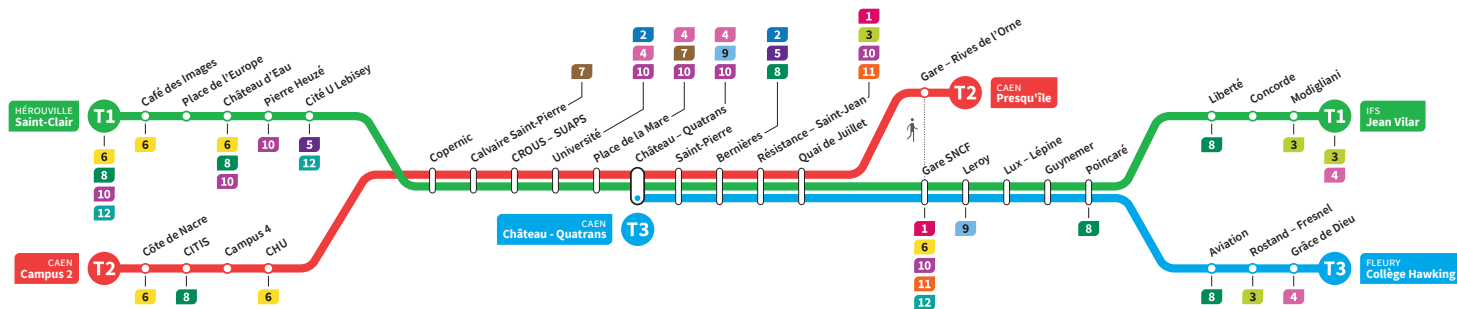

HÉROUVILLE Saint-Clair
CAEN Campus 2
CAEN Château Quatrans

IFS Jean Vilar
CAEN Presqu'île
FLEURY Collège Hawking

Ligne accessible
Tous les arrêts de cette ligne
sont accessibles aux personnes
à mobilité réduite.

Horaires valables du lundi 2 mars au dimanche 12 juillet 2020 inclus*

Dimanches et fêtes : Direction → IFS - Jean Vilar / CAEN - Presqu'île / FLEURY - Collège Hawking

	T1	T2	T3	T1	T2	T3	T1	T2	T3	T1	T2	T3	T1	T2	T3	T1
Campus 2		16.55			17.27			17.59			18.31			19.03		
CHU		17.01			17.33			18.05			18.37			19.09		
Hérouville Saint-Clair	16.42	-		17.14	-		17.46	-		18.18	-		18.50	-		19.22
Pierre Heuzé	16.47	-		17.19	-		17.51	-		18.23	-		18.55	-		19.27
Calvaire Saint-Pierre	16.52	17.04		17.24	17.36		17.56	18.08		18.28	18.40		19.00	19.12		19.32
Université	16.57	17.09		17.29	17.41		18.01	18.13		18.33	18.45		19.05	19.17		19.37
Château Quatrans	16.59	17.11	17.18	17.31	17.43	17.50	18.03	18.15	18.22	18.35	18.47	18.54	19.07	19.19	19.26	19.39
Saint-Pierre	17.01	17.13	17.19	17.33	17.45	17.51	18.05	18.17	18.23	18.37	18.49	18.55	19.09	19.21	19.27	19.41
Quai de Juillet	17.05	17.17	17.23	17.37	17.49	17.55	18.09	18.21	18.27	18.41	18.53	18.59	19.13	19.25	19.31	19.45
Presqu'île	-	17.20	-	-	17.52	-	-	18.24	-	-	18.56	-	-	19.28	-	-
Gare SNCF	17.07		17.25	17.39		17.57	18.11		18.29	18.43		19.01	19.15		19.33	19.47
Poincaré	17.13		17.32	17.45		18.04	18.17		18.36	18.49		19.08	19.21		19.40	19.53
Grâce de Dieu	-		17.35	-		18.07	-		18.39	-		19.11	-		19.43	-
Collège Hawking	-		17.37	-		18.09	-		18.41	-		19.13	-		19.45	-
Liberté	17.16		17.48			18.20			18.52			19.24			19.56	
Jean Vilar	17.21		17.53			18.25			18.57			19.29			20.01	

	T2	T3	T1	T2	T3	T1	T2	T3	T1	T2	T3	T1	T2	T3	T1	T2
Campus 2	19.35			20.07			20.39			21.11			21.43			22.15
CHU	19.41			20.13			20.45			21.17			21.49			22.21
Hérouville Saint-Clair	-		19.54	-		20.26	-		20.59	-		21.30	-		21.58	-
Pierre Heuzé	-		19.59	-		20.31	-		21.04	-		21.35	-		22.03	-
Calvaire Saint-Pierre	19.44	20.04	20.16		20.36	20.48		21.09	21.20		21.40	21.52		22.08	22.24	
Université	19.49	20.09	20.21		20.41	20.53		21.14	21.25		21.45	21.57		22.13	22.29	
Château Quatrans	19.51	19.58	20.11	20.23	20.30	20.43	20.55	21.02	21.16	21.27	21.34	21.47	21.59	22.06	22.15	22.31
Saint-Pierre	19.53	19.59	20.13	20.25	20.31	20.45	20.57	21.03	21.18	21.29	21.35	21.49	22.01	22.07	22.17	22.33
Quai de Juillet	19.57	20.03	20.17	20.29	20.35	20.49	21.01	21.07	21.22	21.33	21.39	21.53	22.05	22.11	22.21	22.37
Presqu'île	20.00	-	-	20.32	-	-	21.04	-	-	21.36	-	-	22.08	-	-	22.40
Gare SNCF		20.05	20.19		20.37	20.51		21.09	21.24		21.41	21.55		22.13	22.23	
Poincaré		20.12	20.25		20.44	20.57		21.16	21.30		21.48	22.01		22.20	22.29	
Grâce de Dieu		20.15	-		20.47	-		21.19	-		21.51	-		22.23	-	
Collège Hawking		20.17	-		20.49	-		21.21	-		21.53	-		22.25	-	
Liberté			20.28			21.00			21.33			22.04			22.32	
Jean Vilar			20.33			21.05			21.38			22.09			22.37