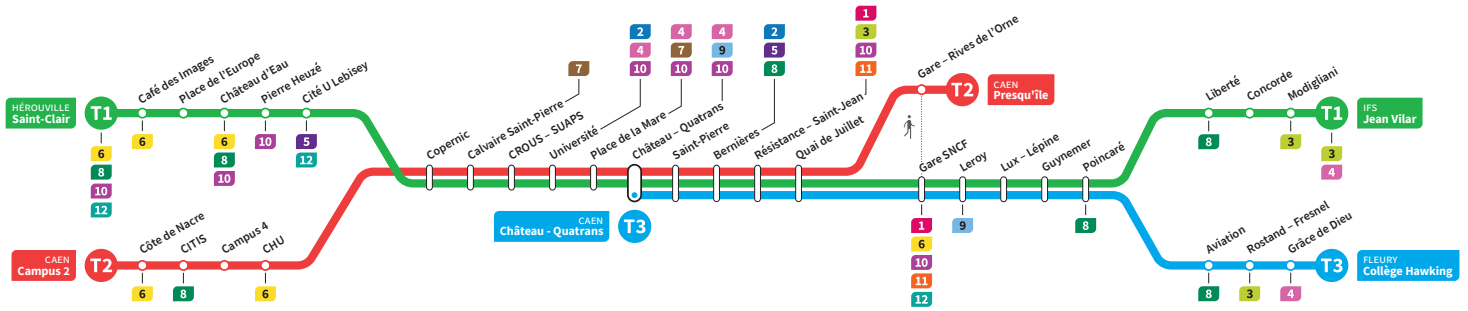

	T1	T2	T3	T1	T2	T3	T1	T2	T3	T1	T2	T3	T1	T2	T1	T2
<b>Campus 2</b>		22.06			22.38			23.13			23.43			0.30		1.04
CHU		22.11			22.43			23.18			23.48			0.36		1.10
<b>Hérouville Saint-Clair</b>	21.50	-		22.23	-		22.55	-		23.25	-		0.00	-	0.50	-
Pierre Heuzé	21.56	-		22.29	-		23.01	-		23.31	-		0.06	-	0.56	-
Calvaire Saint-Pierre	22.01	22.15		22.34	22.47		23.06	23.22		23.36	23.52		0.11	0.39	1.01	1.13
Université	22.05	22.19		22.38	22.51		23.10	23.26		23.40	23.56		0.15	0.44	1.05	1.18
<b>Château Quatrans</b>	22.08	22.22	22.36	22.41	22.54	23.08	23.13	23.29	23.39	23.43	23.59	0.13	0.18	0.46	1.08	1.20
Saint-Pierre	22.10	22.24	22.38	22.43	22.56	23.10	23.15	23.31	23.41	23.45	0.01	0.15	0.20	0.48	1.10	1.22
Quai de Juillet	22.13	22.27	22.41	22.46	22.59	23.13	23.18	23.34	23.45	23.49	0.04	0.19	0.24	0.52	1.13	1.26
<b>Presqu'île</b>	-	22.31	-	-	23.03	-	-	23.38	-	-	0.08	-	-	-	-	-
Gare SNCF	22.15		22.43	22.48		23.15	23.20		23.47	23.51		0.21	0.26		1.15	
Poincaré	22.22		22.50	22.55		23.22	23.27		23.53	23.57		0.27	0.32		1.22	
Grâce de Dieu	-		22.54	-		23.26	-		23.57	-		0.31	-		-	
<b>Collège Hawking</b>	-		22.55	-		23.27	-		23.59	-		0.33	-		-	
Liberté	22.24			22.57			23.29			0.00			0.35			
<b>Jean Vilar</b>	22.29			23.02			23.34			0.05			0.40			

\*Sous réserve de modification. Horaires théoriques sous réserve des conditions de circulation.

HÉROUVILLE Saint-Clair  
CAEN Campus 2  
CAEN Château Quatrans

IFS Jean Vilar  
CAEN Presqu'île  
FLEURY Collège Hawking

**Ligne accessible**  
Tous les arrêts de cette ligne  
sont accessibles aux personnes  
à mobilité réduite.

Horaires valables du lundi 2 mars au dimanche 12 juillet 2020 inclus\*

**Lundi à vendredi** : Direction → HÉROUVILLE - Saint-Clair / CAEN - Campus 2 / CAEN - Château Quatrans