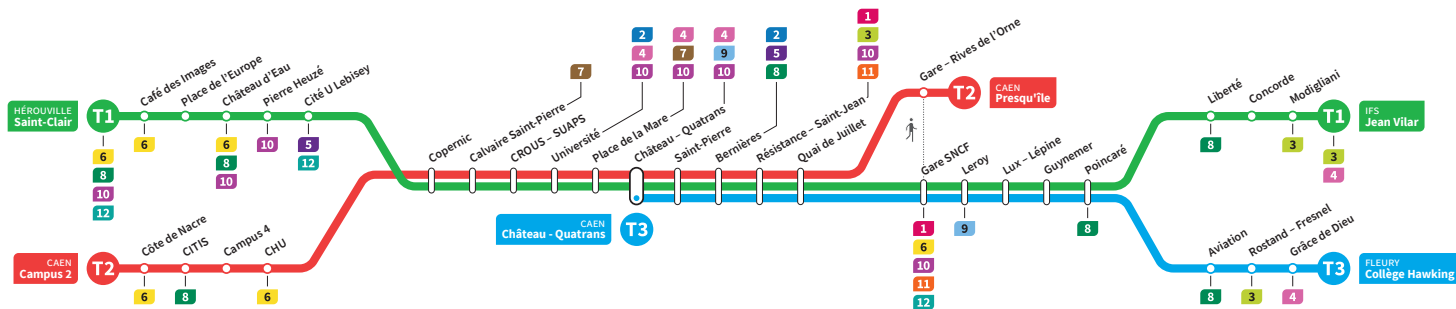

HÉROUVILLE Saint-Clair
CAEN Campus 2
CAEN Château Quatrans

IFS Jean Vilar
CAEN Presqu'île
FLEURY Collège Hawking

Ligne accessible
Tous les arrêts de cette ligne
sont accessibles aux personnes
à mobilité réduite.

Horaires valables du lundi 2 mars au dimanche 12 juillet 2020 inclus*

Samedi Direction → HÉROUVILLE - Saint-Clair / CAEN - Campus 2 / CAEN - Château Quatrans

	T1	T2	T1	T2	T3	T1	T3	T2	T1	T3	T2	T1	T3	T2	T1	T3
Jean Vilar			5.15			5.46			6.17			6.49			7.21	
Liberté			5.21			5.52			6.22			6.54			7.26	
Collège Hawking			-		5.35	-	6.00		-	6.31		-	7.03		-	7.35
Grâce de Dieu			-		5.36	-	6.01		-	6.33		-	7.05		-	7.37
Poincaré	4.41		5.24		5.41	5.55	6.06		6.25	6.37		6.57	7.09		7.29	7.41
Gare SNCF	4.48		5.30		5.47	6.01	6.12		6.31	6.43		7.03	7.15		7.35	7.47
Presqu'île			-		-	-	-	6.15	-	-	6.47	-	-	7.19	-	-
Quai de Juillet	4.50	5.08	5.32	5.39	5.49	6.03	6.14	6.19	6.34	6.45	6.51	7.06	7.17	7.23	7.38	7.49
Saint-Pierre	4.53	5.12	5.36	5.43	5.53	6.07	6.18	6.22	6.37	6.49	6.54	7.09	7.21	7.26	7.41	7.53
Château Quatrans	4.55	5.14	5.38	5.45	5.54	6.09	6.19	6.25	6.39	6.50	6.57	7.11	7.22	7.29	7.43	7.54
Université	4.58	5.17	5.41	5.48		6.12		6.28	6.42		7.00	7.14		7.32	7.46	
Calvaire Saint-Pierre	5.03	5.22	5.45	5.53		6.16		6.32	6.47		7.04	7.19		7.36	7.51	
Pierre Heuzé	5.09	-	5.51	-		6.22		-	6.53		-	7.25		-	7.57	
Hérouville Saint-Clair	5.15	-	5.57	-		6.28		-	6.58		-	7.30		-	8.02	
CHU		5.26		5.57				6.37			7.09			7.41		
Campus 2		5.32		6.03				6.43			7.15			7.47		

	T2	T1	T3	T2	T1	T2	T1	T2	T3	T1	T2	T1	T3	T2	T1	T3
Jean Vilar		7.52			8.14		8.31			8.43		8.55			9.11	
Liberté		7.57			8.20		8.36			8.49		9.00			9.17	
Collège Hawking		-	8.07		-		-		8.41	-		-	9.00		-	9.18
Grâce de Dieu		-	8.09		-		-		8.43	-		-	9.01		-	9.20
Poincaré		8.00	8.13		8.23		8.39		8.47	8.52		9.03	9.06		9.20	9.24
Gare SNCF		8.06	8.19		8.29		8.45		8.53	8.58		9.09	9.12		9.26	9.30
Presqu'île	7.51	-	-	8.23	-	8.37	-	8.46	-	-	9.02	-	-	9.18	-	-
Quai de Juillet	7.55	8.09	8.21	8.27	8.31	8.41	8.48	8.50	8.55	9.00	9.06	9.12	9.14	9.22	9.28	9.32
Saint-Pierre	7.58	8.12	8.25	8.30	8.35	8.45	8.51	8.54	8.59	9.04	9.09	9.15	9.18	9.26	9.32	9.36
Château Quatrans	8.01	8.14	8.26	8.33	8.37	8.47	8.53	8.56	9.00	9.06	9.12	9.17	9.19	9.28	9.34	9.37
Université	8.04	8.17		8.36	8.40	8.50	8.56	8.59		9.09	9.15	9.20		9.31	9.37	
Calvaire Saint-Pierre	8.08	8.22		8.40	8.44	8.55	9.01	9.04		9.13	9.19	9.25		9.36	9.41	
Pierre Heuzé	-	8.28		-	8.50	-	9.07	-		9.19	-	9.31		-	9.47	
Hérouville Saint-Clair	-	8.33		-	8.56	-	9.12	-		9.25	-	9.36		-	9.53	
CHU	8.13			8.45		8.59		9.08			9.24			9.40		
Campus 2	8.19			8.51		9.05		9.14			9.30			9.46