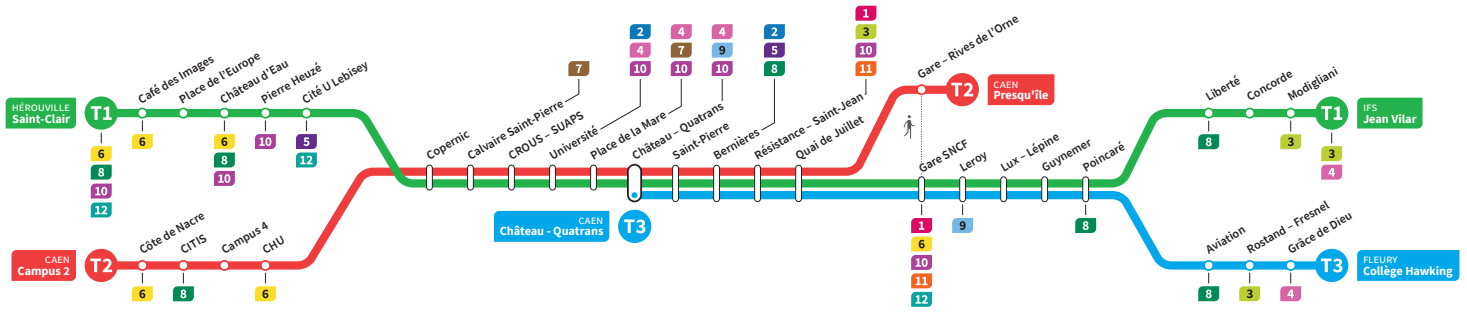

HÉROUVILLE Saint-Clair  
CAEN Campus 2  
CAEN Château Quatrans

IFS Jean Vilar  
CAEN Presqu'île  
FLEURY Collège Hawking

**Ligne accessible**  
Tous les arrêts de cette ligne  
sont accessibles aux personnes  
à mobilité réduite.

Horaires valables du lundi 2 mars au dimanche 12 juillet 2020 inclus\*

**Lundi à vendredi** Direction → IFS - Jean Vilar / CAEN - Presqu'île / FLEURY - Collège Hawking

	T1	T2	T3	T1	T2	T3	T1	T2	T1	T2	T3	T1	T2	T3	T1
<b>Campus 2</b>		5.38													
CHU		5.44													
<b>Hérouville Saint-Clair</b>	5.24	-		6.03	-		6.23	-	6.34	-		6.45	-		6.55
Pierre Heuzé	5.29	-		6.08	-		6.28	-	6.40	-		6.50	-		7.01
Calvaire Saint-Pierre	5.34	5.48		6.14	6.25		6.33	6.38	6.45	6.48		6.55	6.59		7.06
Université	5.39	5.52		6.18	6.29		6.38	6.43	6.49	6.52		7.00	7.03		7.10
<b>Château Quatrans</b>	5.41	5.55	6.07	6.21	6.32	6.38	6.41	6.46	6.52	6.55	7.00	7.03	7.06	7.10	7.13
Saint-Pierre	5.43	5.56	6.09	6.22	6.34	6.39	6.42	6.47	6.53	6.57	7.02	7.04	7.08	7.11	7.15
Quai de Juillet	5.47	6.00	6.13	6.26	6.37	6.43	6.46	6.51	6.57	7.00	7.05	7.08	7.11	7.15	7.19
<b>Presqu'île</b>	-	6.04	-	-	6.41	-	-	6.55	-	7.04	-	-	7.15	-	-
Gare SNCF	5.49		6.15	6.28		6.45	6.48		6.59		7.07	7.10		7.17	7.21
Poincaré	5.55		6.21	6.35		6.52	6.54		7.06		7.14	7.16		7.24	7.27
Grâce de Dieu	-		6.25	-		6.55	-		-		7.18	-		7.27	-
<b>Collège Hawking</b>	-		6.26	-		6.57	-		-		7.19	-		7.29	-
Liberté	5.58			6.37			6.57			7.08		7.19			7.30
<b>Jean Vilar</b>	6.03			6.42			7.02			7.13		7.24			7.35