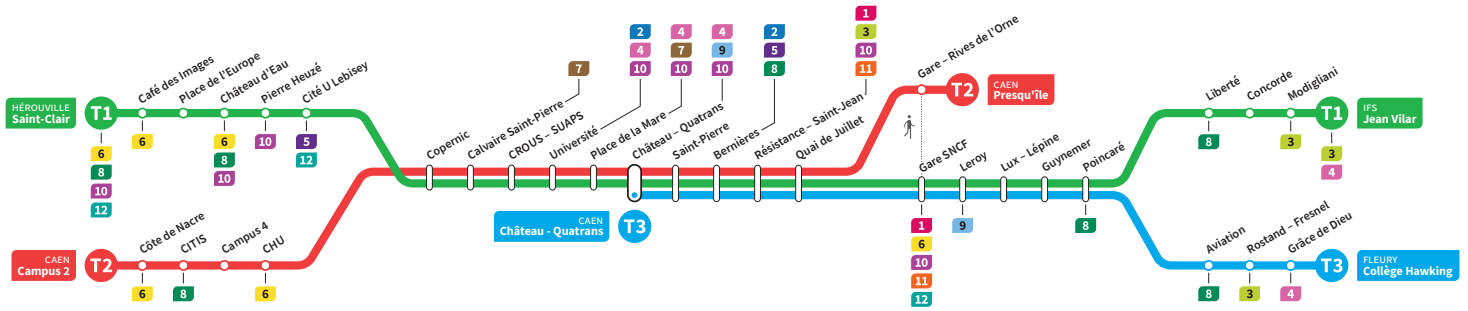

**De 13h à 19h,**  
un tramway  
**toutes les 10 minutes**  
sur chacune des lignes

\*Sous réserve de modification. Horaires théoriques sous réserve des conditions de circulation.

HÉROUVILLE Saint-Clair  
CAEN Campus 2  
CAEN Château Quatrans

IFS Jean Vilar  
CAEN Presqu'île  
FLEURY Collège Hawking

Ligne accessible  
Tous les arrêts de cette ligne  
sont accessibles aux personnes  
à mobilité réduite.

Horaires valables du lundi 2 mars au dimanche 12 juillet 2020 inclus\*

**Samedi** Direction → HÉROUVILLE - Saint-Clair / CAEN - Campus 2 / CAEN - Château Quatrans

	T3	T2	T1	T3	T2	T1	T3	T2	T1	T3	T2	T1	T3	T2	T1	T3
Jean Vilar			19.22			19.34			19.53			20.06			20.34	
Liberté			19.27			19.40			19.59			20.11			20.40	
Collège Hawking	19.17		-	19.28		-	19.46		-	20.00		-	20.20		-	20.46
Grâce de Dieu	19.18		-	19.29		-	19.48		-	20.02		-	20.22		-	20.48
Poincaré	19.23		19.30	19.34		19.42	19.52		20.02	20.06		20.14	20.27		20.43	20.52
Gare SNCF	19.29		19.36	19.40		19.48	19.58		20.08	20.12		20.20	20.33		20.49	20.58
Presqu'île		19.32	-	-	19.45	-	-	20.03	-	-	20.15	-	-	20.37	-	-
Quai de Juillet	19.31	19.36	19.38	19.42	19.49	19.51	20.00	20.06	20.10	20.15	20.19	20.22	20.35	20.40	20.51	21.01
Saint-Pierre	19.35	19.39	19.42	19.46	19.52	19.54	20.04	20.10	20.14	20.18	20.22	20.26	20.38	20.44	20.55	21.04
Château Quatrans	19.36	19.41	19.44	19.47	19.54	19.56	20.05	20.12	20.16	20.20	20.24	20.28	20.40	20.46	20.57	21.06
Université		19.45	19.47		19.57	19.59		20.15	20.19		20.28	20.31		20.49	21.00	
Calvaire Saint-Pierre		19.49	19.52		20.02	20.04		20.20	20.24		20.32	20.36		20.54	21.05	
Pierre Heuzé		-	19.58		-	20.10		-	20.29		-	20.42		-	21.10	
Hérouville Saint-Clair		-	20.03		-	20.16		-	20.35		-	20.47		-	21.16	
CHU		19.54			20.07			20.24			20.37			20.58		
Campus 2		20.00			20.12			20.30			20.43			21.04		