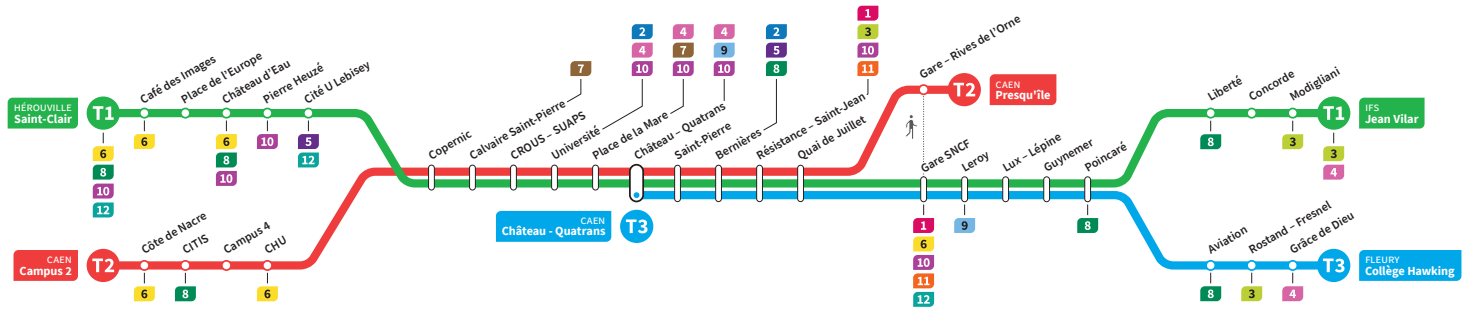

	T2	T3	T1	T2	T3	T1	T2	T3	T1	T2	T3	T1	T2	T1	T2	T3
<b>Campus 2</b>	19.01			19.10			19.22			19.33			19.45		19.55	
CHU	19.06			19.16			19.28			19.39			19.50		20.00	
<b>Hérouville Saint-Clair</b>	-		19.06	-		19.17	-		19.28	-		19.39	-	19.49	-	
Pierre Heuzé	-		19.12	-		19.22	-		19.34	-		19.45	-	19.55	-	
Calvaire Saint-Pierre	19.10		19.17	19.20		19.27	19.32		19.39	19.42		19.50	19.54	20.00	20.04	
Université	19.14		19.21	19.24		19.32	19.36		19.43	19.47		19.54	19.58	20.04	20.08	
<b>Château Quatrans</b>	19.17	19.21	19.24	19.27	19.31	19.35	19.39	19.41	19.46	19.49	19.55	19.57	20.01	20.07	20.11	20.14
Saint-Pierre	19.19	19.23	19.26	19.29	19.33	19.36	19.41	19.43	19.48	19.51	19.57	19.59	20.03	20.09	20.13	20.16
Quai de Juillet	19.22	19.26	19.29	19.32	19.36	19.40	19.44	19.47	19.52	19.55	20.00	20.03	20.06	20.12	20.16	20.19
<b>Presqu'île</b>	19.26	-	-	19.36	-	-	19.48	-	-	19.59	-	-	20.10	-	20.20	-
Gare SNCF		19.29	19.31		19.38	19.42		19.49	19.54		20.02	20.05		20.14	20.21	
Poincaré		19.35	19.38		19.45	19.49		19.55	20.00		20.09	20.11		20.21	20.28	
Grâce de Dieu		19.39	-		19.49	-		19.59	-		20.13	-		-	20.32	
<b>Collège Hawking</b>		19.40	-		19.50	-		20.01	-		20.14	-		-	20.33	
Liberté			19.40			19.51			20.03			20.14		20.23		
<b>Jean Vilar</b>			19.45			19.56			20.08			20.19		20.28		

\*Sous réserve de modification. Horaires théoriques sous réserve des conditions de circulation.

HÉROUVILLE Saint-Clair  
CAEN Campus 2  
CAEN Château Quatrans

IFS Jean Vilar  
CAEN Presqu'île  
FLEURY Collège Hawking

**Ligne accessible**  
Tous les arrêts de cette ligne  
sont accessibles aux personnes  
à mobilité réduite.

Horaires valables du lundi 2 mars au dimanche 12 juillet 2020 inclus\*

**Samedi** Direction → IFS - Jean Vilar / CAEN - Presqu'île / FLEURY - Collège Hawking