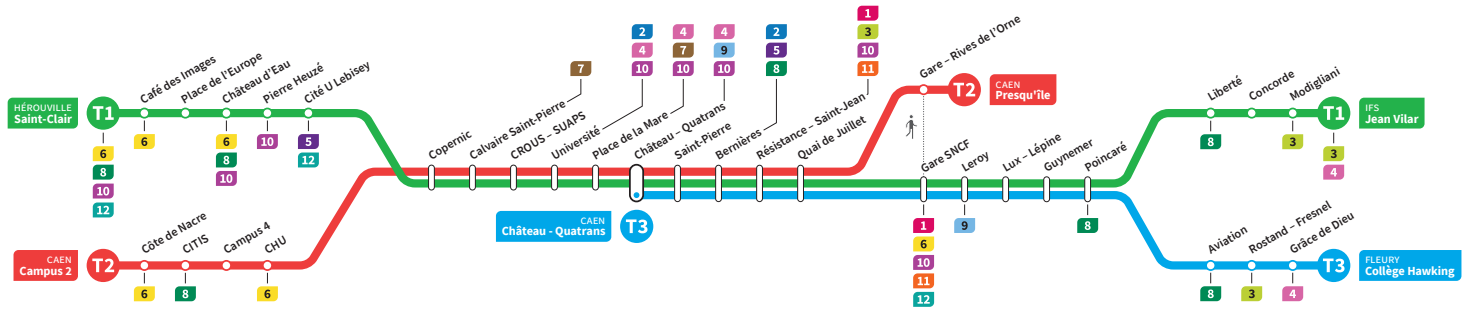

	T3	T2	T1	T3	T2	T1	T3	T2	T3	T1	T2
<b>Jean Vilar</b>			22.36			23.08				0.01	
<b>Liberté</b>			22.41			23.13				0.06	
<b>Collège Hawking</b>	22.12		-	22.44		-	23.16		23.47	-	
<b>Grâce de Dieu</b>	22.13		-	22.45		-	23.17		23.48	-	
<b>Poincaré</b>	22.18		22.44	22.50		23.16	23.22		23.53	0.09	
<b>Gare SNCF</b>	22.24		22.50	22.56		23.22	23.28		23.59	0.15	
<b>Presqu'île</b>	-	22.40	-	-	23.08	-	-	23.47	-	-	0.26
<b>Quai de Juillet</b>	22.26	22.44	22.52	22.58	23.12	23.24	23.30	23.51	0.01	0.17	0.30
<b>Saint-Pierre</b>	22.30	22.47	22.56	23.02	23.15	23.28	23.34	23.55	0.05	0.21	0.34
<b>Château Quatrans</b>	22.31	22.49	22.58	23.03	23.17	23.30	23.35	23.57	0.06	0.23	0.36
<b>Université</b>		22.53	23.01		23.21	23.33		0.00		0.26	0.39
<b>Calvaire Saint-Pierre</b>		22.57	23.06		23.25	23.38		0.05		0.31	0.44
<b>Pierre Heuzé</b>		-	23.12		-	23.44		-		0.37	-
<b>Hérouville Saint-Clair</b>		-	23.17		-	23.49		-		0.42	-
<b>CHU</b>		23.02			23.30			0.09			0.48
<b>Campus 2</b>		23.08			23.36			0.15			0.54

\*Sous réserve de modification. Horaires théoriques sous réserve des conditions de circulation.

HÉROUVILLE Saint-Clair  
CAEN Campus 2  
CAEN Château Quatrans

IFS Jean Vilar  
CAEN Presqu'île  
FLEURY Collège Hawking

Ligne accessible  
Tous les arrêts de cette ligne  
sont accessibles aux personnes  
à mobilité réduite.

Horaires valables du lundi 2 mars au dimanche 12 juillet 2020 inclus\*

**Samedi** Direction → IFS - Jean Vilar / CAEN - Presqu'île / FLEURY - Collège Hawking