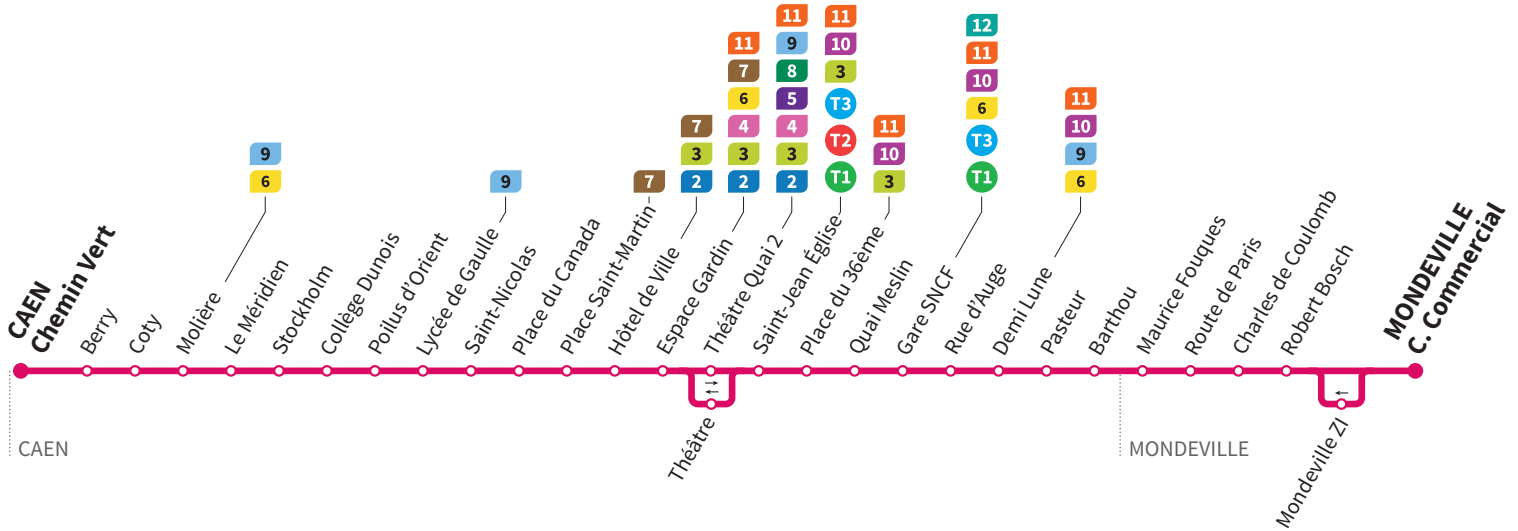

Horaires valables du lundi 11 mai au dimanche 30 août 2020 inclus*

Lundi à vendredi Direction → MONDEVILLE - Centre Commercial

Chemin Vert	5.30	5.57	6.12	6.27	6.41	6.56	7.11	7.26	7.40	7.55	8.09	8.24	8.39	8.54	9.09	9.24
Molière	5.32	5.59	6.14	6.30	6.44	6.59	7.14	7.29	7.43	7.58	8.12	8.27	8.42	8.57	9.12	9.27
Lycée de Gaulle	5.35	6.02	6.17	6.33	6.47	7.02	7.17	7.32	7.47	8.02	8.17	8.32	8.47	9.02	9.17	9.32
Hôtel de Ville	5.40	6.07	6.22	6.38	6.52	7.07	7.22	7.37	7.52	8.07	8.22	8.37	8.52	9.07	9.22	9.37
Théâtre Quai 2	5.42	6.10	6.25	6.41	6.55	7.10	7.25	7.40	7.55	8.10	8.25	8.40	8.55	9.10	9.25	9.40
Gare SNCF	5.48	6.16	6.31	6.48	7.02	7.17	7.33	7.48	8.03	8.18	8.33	8.48	9.04	9.19	9.34	9.49
Route de Paris	5.54	6.22	6.37	6.54	7.08	7.23	7.40	7.55	8.10	8.25	8.40	8.55	9.11	9.26	9.41	9.56
Mondeville C. Commercial	6.00	6.27	6.42	6.59	7.13	7.28	7.45	8.00	8.15	8.30	8.45	9.00	9.17	9.32	9.47	10.02

Chemin Vert	9.39	9.54	10.09	10.24	10.39	10.54	11.09	11.24	11.39	11.54	12.09	12.24	12.39	12.54	13.08	13.23
Molière	9.42	9.57	10.12	10.27	10.42	10.57	11.12	11.27	11.42	11.57	12.12	12.27	12.42	12.57	13.12	13.27
Lycée de Gaulle	9.47	10.02	10.17	10.32	10.47	11.02	11.16	11.31	11.46	12.01	12.16	12.31	12.46	13.01	13.16	13.31
Hôtel de Ville	9.52	10.07	10.22	10.37	10.52	11.07	11.22	11.37	11.52	12.07	12.22	12.37	12.52	13.07	13.22	13.37
Théâtre Quai 2	9.55	10.10	10.25	10.40	10.55	11.10	11.25	11.40	11.55	12.10	12.25	12.40	12.55	13.10	13.25	13.40
Gare SNCF	10.04	10.19	10.34	10.49	11.04	11.19	11.34	11.49	12.04	12.19	12.33	12.48	13.03	13.18	13.34	13.49
Route de Paris	10.11	10.26	10.42	10.57	11.12	11.27	11.42	11.57	12.12	12.27	12.41	12.56	13.11	13.26	13.42	13.57
Mondeville C. Commercial	10.17	10.32	10.48	11.03	11.18	11.33	11.49	12.04	12.19	12.34	12.48	13.03	13.17	13.32	13.48	14.03

Chemin Vert	13.38	13.54	14.09	14.23	14.38	14.53	15.08	15.26	15.42	15.58	16.14	16.29	16.44	16.59	17.14	17.28
Molière	13.42	13.58	14.13	14.27	14.42	14.57	15.11	15.29	15.45	16.01	16.17	16.32	16.47	17.02	17.17	17.31
Lycée de Gaulle	13.46	14.02	14.17	14.31	14.46	15.01	15.16	15.34	15.50	16.06	16.22	16.37	16.52	17.07	17.22	17.36
Hôtel de Ville	13.52	14.07	14.22	14.37	14.52	15.07	15.22	15.39	15.55	16.11	16.27	16.42	16.57	17.12	17.27	17.42
Théâtre Quai 2	13.55	14.10	14.25	14.40	14.55	15.10	15.25	15.42	15.58	16.14	16.30	16.45	17.00	17.15	17.30	17.45
Gare SNCF	14.04	14.19	14.34	14.49	15.04	15.19	15.34	15.52	16.08	16.24	16.40	16.55	17.10	17.25	17.40	17.55
Route de Paris	14.12	14.28	14.43	14.57	15.12	15.28	15.43	16.00	16.16	16.32	16.48	17.04	17.19	17.34	17.49	18.03
Mondeville C. Commercial	14.18	14.35	14.50	15.04	15.19	15.35	15.50	16.08	16.24	16.40	16.56	17.11	17.26	17.41	17.56	18.10