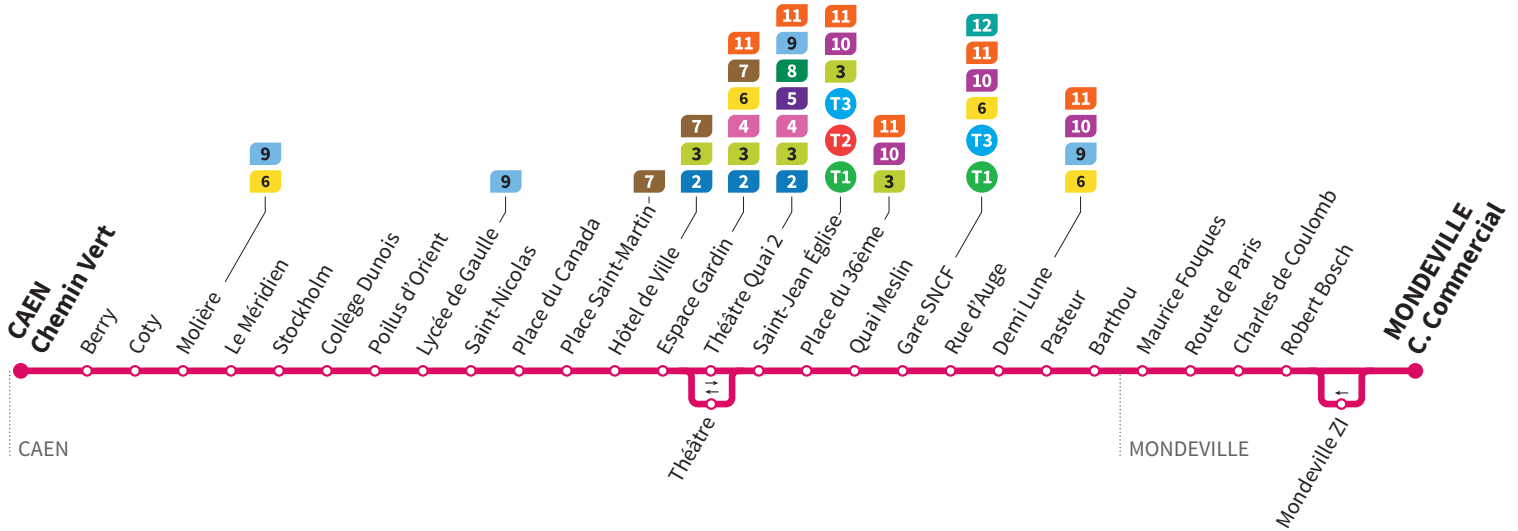

Horaires valables du lundi 11 mai au dimanche 30 août 2020 inclus*

Samedi Direction → CAEN - Chemin Vert

Mondeville C. Commercial	5.30	6.05	6.45	7.04	7.21	7.41	8.00	8.21	8.40	8.54	9.08	9.23	9.38	9.53	10.08
Route de Paris	5.34	6.09	6.49	7.09	7.26	7.46	8.05	8.26	8.45	8.59	9.13	9.28	9.43	9.58	10.13
Gare SNCF	5.40	6.15	6.55	7.15	7.33	7.53	8.12	8.34	8.53	9.07	9.20	9.35	9.50	10.05	10.20
Théâtre	5.45	6.20	7.00	7.20	7.40	8.00	8.20	8.42	9.02	9.15	9.30	9.45	10.00	10.15	10.30
Hôtel de Ville	5.47	6.22	7.02	7.23	7.43	8.03	8.23	8.45	9.05	9.18	9.33	9.48	10.03	10.18	10.33
Lycée de Gaulle	5.50	6.25	7.05	7.26	7.47	8.07	8.27	8.49	9.09	9.22	9.37	9.52	10.07	10.22	10.37
Molière	5.55	6.30	7.09	7.30	7.51	8.11	8.31	8.54	9.14	9.27	9.42	9.57	10.12	10.27	10.42
Chemin Vert	5.57	6.32	7.11	7.32	7.53	8.13	8.33	8.56	9.16	9.29	9.44	9.59	10.14	10.29	10.44

Mondeville C. Commercial	10.22	10.37	10.52	11.07	11.22	11.37	11.52	12.06	12.21	12.36	12.51	13.06	13.20	13.35	13.50
Route de Paris	10.27	10.42	10.57	11.12	11.27	11.42	11.57	12.12	12.27	12.42	12.57	13.12	13.26	13.41	13.56
Gare SNCF	10.35	10.50	11.05	11.20	11.35	11.50	12.05	12.19	12.34	12.49	13.04	13.19	13.34	13.49	14.04
Théâtre	10.45	11.00	11.15	11.30	11.45	12.00	12.15	12.29	12.44	12.59	13.14	13.29	13.44	13.59	14.14
Hôtel de Ville	10.48	11.03	11.18	11.33	11.48	12.03	12.18	12.32	12.47	13.02	13.17	13.32	13.47	14.02	14.17
Lycée de Gaulle	10.52	11.07	11.22	11.37	11.52	12.08	12.23	12.37	12.52	13.07	13.21	13.36	13.51	14.06	14.21
Molière	10.57	11.12	11.27	11.42	11.57	12.13	12.28	12.42	12.57	13.12	13.26	13.41	13.56	14.11	14.26
Chemin Vert	11.00	11.15	11.30	11.45	12.00	12.16	12.31	12.45	12.59	13.14	13.28	13.43	13.59	14.14	14.29

Mondeville C. Commercial	14.05	14.20	14.36	14.51	15.06	15.21	15.38	15.53	16.10	16.25	16.39	16.54	17.10	17.27	17.45
Route de Paris	14.11	14.26	14.42	14.57	15.12	15.27	15.44	15.59	16.16	16.31	16.45	17.00	17.16	17.33	17.51
Gare SNCF	14.19	14.34	14.50	15.05	15.20	15.35	15.52	16.08	16.25	16.40	16.54	17.09	17.25	17.42	18.00
Théâtre	14.29	14.44	15.00	15.15	15.30	15.45	16.02	16.18	16.35	16.50	17.04	17.19	17.35	17.52	18.10
Hôtel de Ville	14.32	14.47	15.03	15.18	15.33	15.48	16.05	16.21	16.38	16.53	17.08	17.23	17.38	17.55	18.13
Lycée de Gaulle	14.36	14.51	15.07	15.22	15.37	15.52	16.09	16.25	16.43	16.58	17.13	17.28	17.43	18.00	18.17
Molière	14.41	14.56	15.12	15.27	15.42	15.57	16.14	16.31	16.49	17.04	17.19	17.35	17.50	18.07	18.24
Chemin Vert	14.44	14.59	15.15	15.30	15.45	16.00	16.17	16.34	16.52	17.07	17.22	17.38	17.53	18.10	18.27