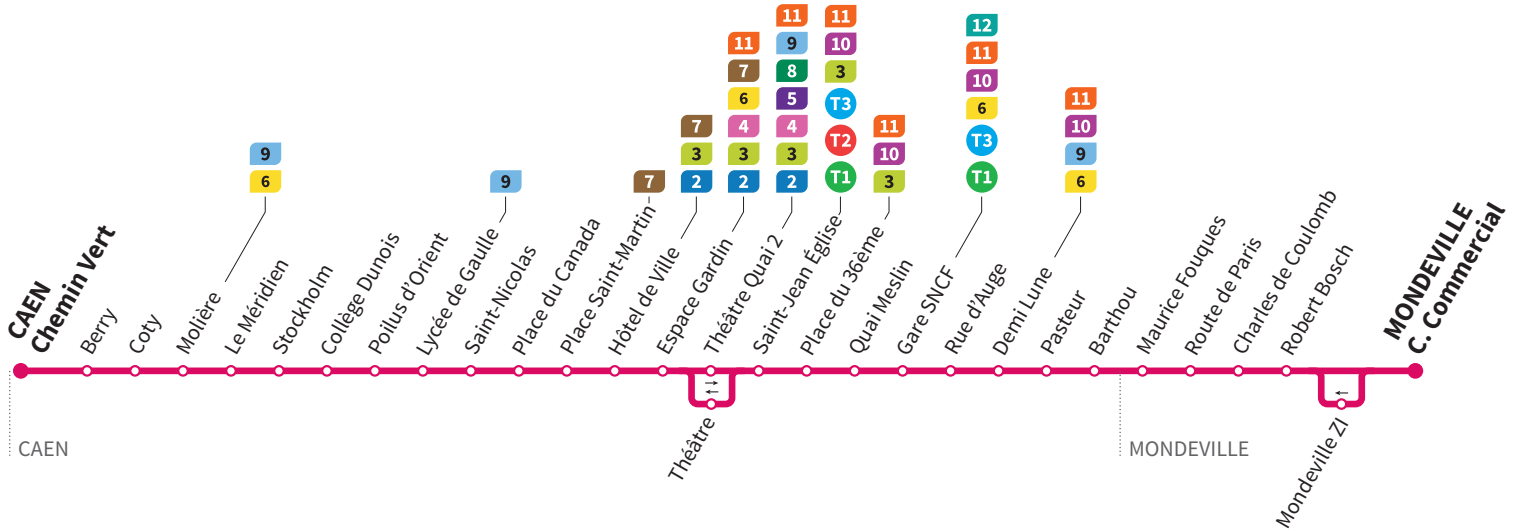

Horaires valables du lundi 11 mai au dimanche 30 août 2020 inclus*

Dimanches et fêtes : Direction → MONDEVILLE - Centre Commercial

Chemin Vert	8.46	9.16	9.47	10.17	10.45	11.15	11.45	12.17	12.47	13.17	13.47	14.17	14.45	15.15
Molière	8.49	9.19	9.50	10.20	10.48	11.18	11.48	12.20	12.50	13.20	13.50	14.20	14.48	15.18
Lycée de Gaulle	8.53	9.23	9.54	10.24	10.52	11.22	11.52	12.23	12.53	13.23	13.53	14.23	14.51	15.21
Hôtel de Ville	8.58	9.28	9.58	10.28	10.57	11.27	11.57	12.28	12.58	13.28	13.58	14.28	14.57	15.27
Théâtre Quai 2	9.00	9.30	10.00	10.30	11.00	11.30	12.00	12.30	13.00	13.30	14.00	14.30	15.00	15.30
Gare SNCF	9.07	9.37	10.08	10.38	11.06	11.36	12.07	12.39	13.09	13.39	14.09	14.40	15.08	15.38
Route de Paris	9.12	9.42	10.13	10.44	11.12	11.42	12.14	12.46	13.15	13.45	14.15	14.45	15.15	15.45
Mondeville C. Commercial	9.18	9.48	10.19	10.49	11.17	11.47	12.20	12.52	13.20	13.50	14.20	14.50	15.20	15.50

Chemin Vert	15.46	16.16	16.44	17.13	17.44	18.14	18.45	19.15	19.48	20.33	21.23	22.14	23.04
Molière	15.49	16.19	16.47	17.16	17.47	18.17	18.48	19.18	19.51	20.36	21.26	22.16	23.06
Lycée de Gaulle	15.52	16.22	16.50	17.20	17.51	18.21	18.52	19.22	19.54	20.39	21.29	22.19	23.09
Hôtel de Ville	15.57	16.27	16.56	17.26	17.57	18.27	18.57	19.27	19.58	20.43	21.33	22.23	23.13
Théâtre Quai 2	16.00	16.30	17.00	17.30	18.00	18.30	19.00	19.30	20.00	20.45	21.35	22.25	23.15
Gare SNCF	16.09	16.39	17.07	17.37	18.08	18.38	19.07	19.37	20.07	20.52	21.42	22.32	23.20
Route de Paris	16.16	16.46	17.13	17.43	18.14	18.44	19.13	19.43	20.13	20.57	21.47	22.36	23.24
Mondeville C. Commercial	16.21	16.51	17.19	17.48	18.20	18.49	19.20	19.50	20.18	21.01	21.51	22.42	23.30

Dimanches et fêtes : Direction → CAEN - Chemin Vert

Mondeville C. Commercial	9.00	9.28	9.58	10.28	10.58	11.28	11.57	12.27	12.57	13.27	13.58	14.28	14.58	15.28
Route de Paris	9.04	9.32	10.02	10.32	11.02	11.32	12.02	12.32	13.02	13.32	14.03	14.33	15.03	15.33
Gare SNCF	9.10	9.38	10.08	10.38	11.08	11.38	12.08	12.38	13.08	13.38	14.09	14.39	15.09	15.39
Théâtre	9.17	9.47	10.17	10.47	11.17	11.47	12.17	12.47	13.17	13.47	14.17	14.47	15.17	15.47
Hôtel de Ville	9.20	9.50	10.20	10.50	11.20	11.50	12.20	12.50	13.20	13.50	14.20	14.50	15.20	15.50
Lycée de Gaulle	9.23	9.53	10.24	10.54	11.24	11.55	12.24	12.54	13.24	13.53	14.24	14.54	15.24	15.54
Molière	9.27	9.57	10.29	10.59	11.29	12.01	12.30	12.58	13.28	13.58	14.29	14.59	15.29	15.59
Chemin Vert	9.29	9.59	10.31	11.01	11.31	12.03	12.32	13.01	13.31	14.01	14.31	15.01	15.31	16.01