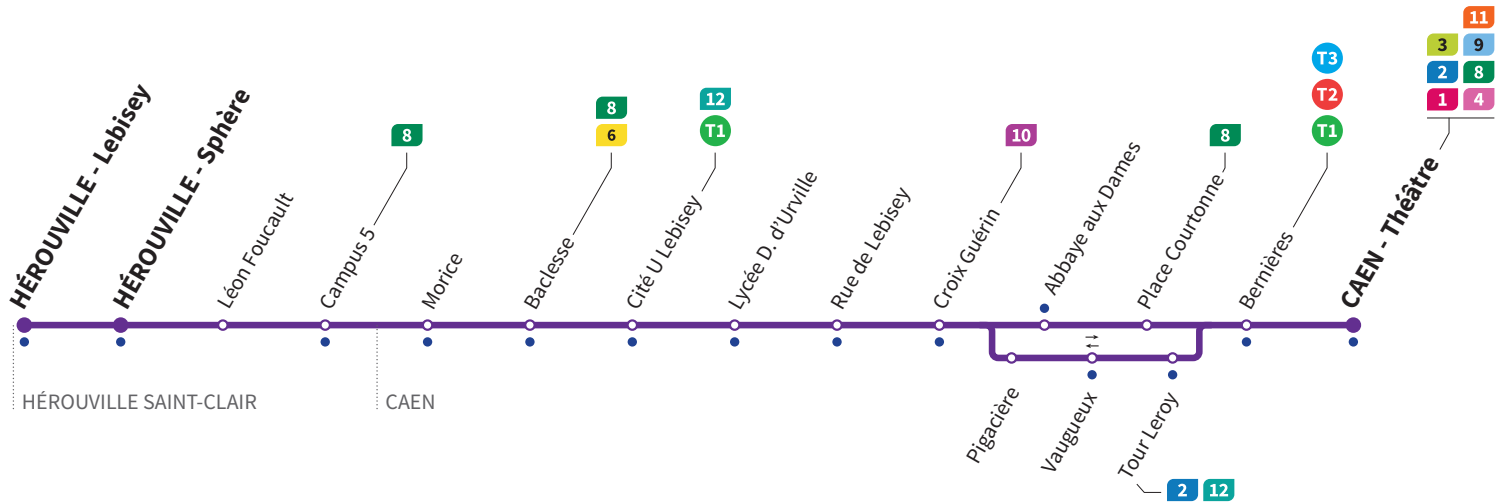

## Lundi à samedi : Direction → CAEN - Théâtre

Sphère	5.59	6.17	6.33	6.51	7.07	7.26	7.43	8.05	8.25	8.46	9.06	9.26	9.46	10.05
Cité U Lebisey	6.04	6.22	6.38	6.56	7.12	7.31	7.48	8.10	8.30	8.51	9.11	9.31	9.51	10.10
Croix Guérin	6.06	6.24	6.40	6.58	7.14	7.34	7.51	8.13	8.33	8.54	9.14	9.34	9.54	10.13
Place Courtonne	6.09	6.27	6.43	7.01	7.17	7.37	7.54	8.16	8.36	8.57	9.17	9.37	9.57	10.17
Théâtre	6.12	6.30	6.46	7.04	7.21	7.41	7.58	8.20	8.40	9.01	9.21	9.41	10.01	10.21

## Lundi à samedi : Direction → HÉROUVILLE - Sphère

Théâtre Quai 1	5.40	5.49	5.59	6.14	6.32	6.48	7.06	7.23	7.43	8.00	8.22	8.42	9.03	9.23	9.43
Tour Leroy	5.43	5.52	6.02	6.17	6.35	6.51	7.09	7.27	7.47	8.04	8.26	8.46	9.07	9.27	9.47
Croix Guérin	5.45	5.54	6.04	6.19	6.37	6.53	7.11	7.29	7.49	8.06	8.28	8.48	9.09	9.29	9.49
Cité U Lebisey	5.47	5.56	6.06	6.21	6.39	6.55	7.13	7.32	7.52	8.09	8.31	8.51	9.12	9.32	9.52
Sphère	5.52	6.01	6.11	6.26	6.44	7.00	7.18	7.37	7.57	8.14	8.36	8.56	9.17	9.37	9.57

## Dimanches et fêtes : Direction → CAEN - Théâtre

Sphère	10.30	11.07	11.40	12.19	12.54	13.31	13.50	14.06	14.25	14.44	15.01	15.19
Cité U Lebisey	10.35	11.12	11.45	12.24	12.59	13.36	13.55	14.11	14.30	14.49	15.06	15.24
Croix Guérin	10.38	11.15	11.48	12.27	13.02	13.39	13.58	14.14	14.33	14.52	15.09	15.27
Bellivet	10.41	11.18	11.51	12.30	13.05	13.42	14.01	14.17	14.36	14.55	15.12	15.30
Théâtre	10.45	11.22	11.55	12.34	13.09	13.46	14.05	14.21	14.40	14.59	15.16	15.34

## Dimanches et fêtes : Direction → HÉROUVILLE - Sphère

Théâtre Quai 1	10.47	11.24	11.59	12.36	13.11	13.48	14.07	14.23	14.45	15.01	15.21
Bellivet	10.51	11.28	12.03	12.40	13.15	13.52	14.11	14.27	14.49	15.05	15.25
Croix Guérin	10.53	11.30	12.05	12.42	13.17	13.54	14.13	14.29	14.51	15.07	15.27
Cité U Lebisey	10.56	11.33	12.08	12.45	13.20	13.57	14.16	14.32	14.54	15.10	15.30
Sphère	11.01	11.38	12.13	12.50	13.25	14.02	14.21	14.37	14.59	15.15	15.35