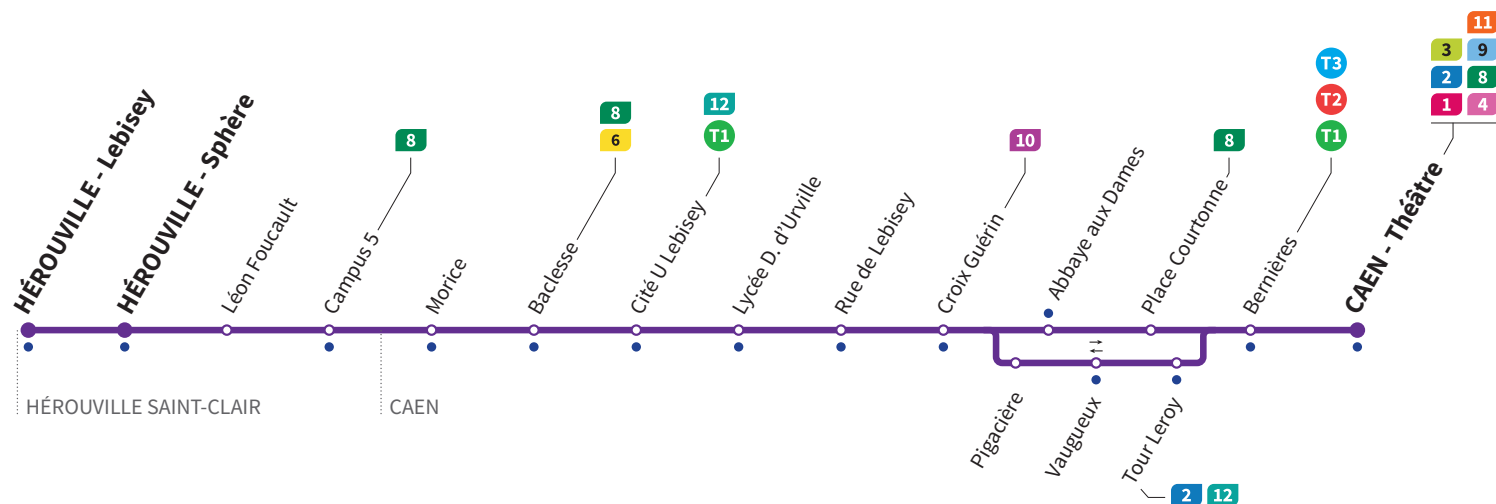

## Lundi à samedi : Direction → HÉROUVILLE - Sphère

Théâtre Quai 1	5.40	5.49	5.59	6.14	6.32	6.48	7.06	7.23	7.43	8.00	8.22	8.42	9.03	9.23	9.43
Tour Leroy	5.43	5.52	6.02	6.17	6.35	6.51	7.09	7.27	7.47	8.04	8.26	8.46	9.07	9.27	9.47
Croix Guérin	5.45	5.54	6.04	6.19	6.37	6.53	7.11	7.29	7.49	8.06	8.28	8.48	9.09	9.29	9.49
Cité U Lebisey	5.47	5.56	6.06	6.21	6.39	6.55	7.13	7.32	7.52	8.09	8.31	8.51	9.12	9.32	9.52
Sphère	5.52	6.01	6.11	6.26	6.44	7.00	7.18	7.37	7.57	8.14	8.36	8.56	9.17	9.37	9.57

Théâtre Quai 1	10.03	10.23	10.43	11.03	11.23	11.43	12.04	12.22	12.36	12.49	13.02	13.15	13.28	13.40	13.54
Tour Leroy	10.07	10.27	10.47	11.07	11.27	11.47	12.08	12.26	12.40	12.53	13.06	13.19	13.32	13.44	13.58
Croix Guérin	10.09	10.29	10.49	11.09	11.29	11.49	12.10	12.28	12.42	12.55	13.08	13.21	13.34	13.46	14.00
Cité U Lebisey	10.12	10.32	10.52	11.13	11.33	11.53	12.14	12.32	12.46	12.58	13.11	13.24	13.37	13.50	14.04
Sphère	10.17	10.37	10.57	11.18	11.38	11.58	12.19	12.37	12.51	13.03	13.16	13.29	13.42	13.55	14.09

Théâtre Quai 1	14.06	14.20	14.33	14.45	15.01	15.25	15.44	16.05	16.25	16.46	17.06	17.27	17.47	18.08	18.28
Tour Leroy	14.10	14.24	14.37	14.49	15.05	15.29	15.48	16.09	16.29	16.50	17.10	17.31	17.51	18.12	18.32
Croix Guérin	14.12	14.26	14.39	14.51	15.07	15.31	15.50	16.11	16.31	16.52	17.12	17.33	17.53	18.14	18.34
Cité U Lebisey	14.16	14.30	14.43	14.55	15.11	15.35	15.54	16.15	16.35	16.56	17.16	17.37	17.57	18.18	18.38
Sphère	14.21	14.35	14.48	15.00	15.16	15.40	15.59	16.20	16.40	17.01	17.21	17.42	18.02	18.23	18.43

## Dimanches et fêtes : Direction → CAEN - Théâtre

Sphère	10.30	11.07	11.40	12.19	12.54	13.31	13.50	14.06	14.25	14.44	15.01	15.19
Cité U Lebisey	10.35	11.12	11.45	12.24	12.59	13.36	13.55	14.11	14.30	14.49	15.06	15.24
Croix Guérin	10.38	11.15	11.48	12.27	13.02	13.39	13.58	14.14	14.33	14.52	15.09	15.27
Bellivet	10.41	11.18	11.51	12.30	13.05	13.42	14.01	14.17	14.36	14.55	15.12	15.30
Théâtre	10.45	11.22	11.55	12.34	13.09	13.46	14.05	14.21	14.40	14.59	15.16	15.34