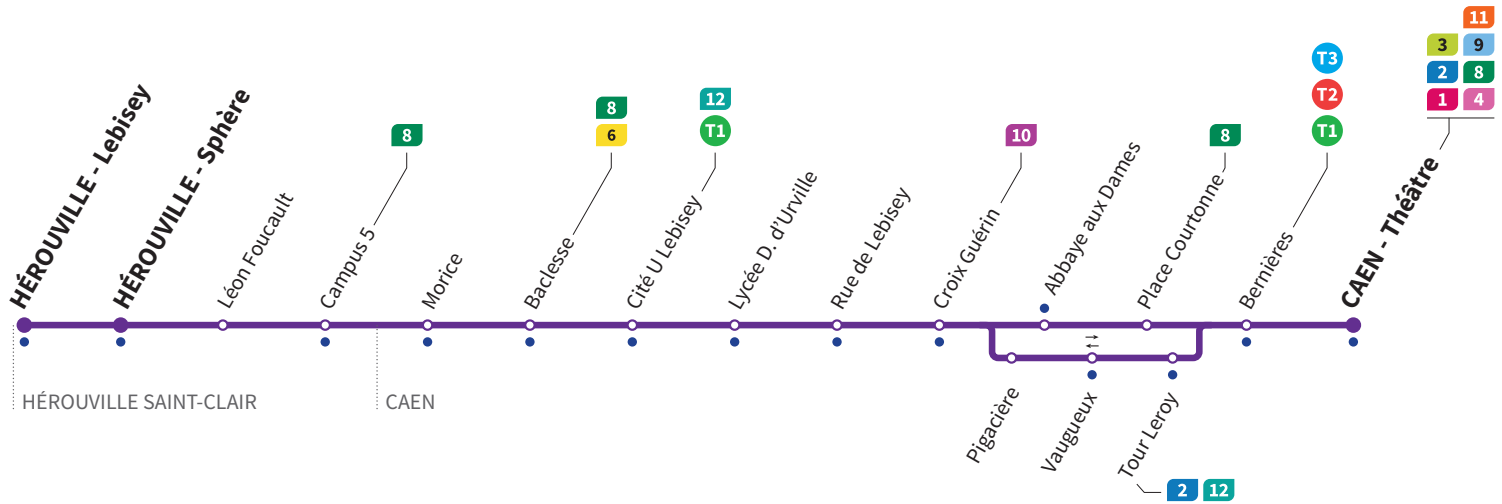

Horaires valables du lundi 11 mai au dimanche 30 août 2020 inclus*

Lundi à samedi : Direction → HÉROUVILLE - Sphère

Théâtre Quai 1	5.40	5.49	5.59	6.14	6.32	6.48	7.06	7.23	7.43	8.00	8.22	8.42	9.03	9.23	9.43
Tour Leroy	5.43	5.52	6.02	6.17	6.35	6.51	7.09	7.27	7.47	8.04	8.26	8.46	9.07	9.27	9.47
Croix Guérin	5.45	5.54	6.04	6.19	6.37	6.53	7.11	7.29	7.49	8.06	8.28	8.48	9.09	9.29	9.49
Cité U Lebisey	5.47	5.56	6.06	6.21	6.39	6.55	7.13	7.32	7.52	8.09	8.31	8.51	9.12	9.32	9.52
Sphère	5.52	6.01	6.11	6.26	6.44	7.00	7.18	7.37	7.57	8.14	8.36	8.56	9.17	9.37	9.57

Théâtre Quai 1	10.03	10.23	10.43	11.03	11.23	11.43	12.04	12.22	12.36	12.49	13.02	13.15	13.28	13.40	13.54
Tour Leroy	10.07	10.27	10.47	11.07	11.27	11.47	12.08	12.26	12.40	12.53	13.06	13.19	13.32	13.44	13.58
Croix Guérin	10.09	10.29	10.49	11.09	11.29	11.49	12.10	12.28	12.42	12.55	13.08	13.21	13.34	13.46	14.00
Cité U Lebisey	10.12	10.32	10.52	11.13	11.33	11.53	12.14	12.32	12.46	12.58	13.11	13.24	13.37	13.50	14.04
Sphère	10.17	10.37	10.57	11.18	11.38	11.58	12.19	12.37	12.51	13.03	13.16	13.29	13.42	13.55	14.09

Théâtre Quai 1	14.06	14.20	14.33	14.45	15.01	15.25	15.44	16.05	16.25	16.46	17.06	17.27	17.47	18.08	18.28
Tour Leroy	14.10	14.24	14.37	14.49	15.05	15.29	15.48	16.09	16.29	16.50	17.10	17.31	17.51	18.12	18.32
Croix Guérin	14.12	14.26	14.39	14.51	15.07	15.31	15.50	16.11	16.31	16.52	17.12	17.33	17.53	18.14	18.34
Cité U Lebisey	14.16	14.30	14.43	14.55	15.11	15.35	15.54	16.15	16.35	16.56	17.16	17.37	17.57	18.18	18.38
Sphère	14.21	14.35	14.48	15.00	15.16	15.40	15.59	16.20	16.40	17.01	17.21	17.42	18.02	18.23	18.43

Théâtre Quai 1	18.49	19.09	19.28	19.48	20.06	20.25	20.43	20.59	21.17	21.33	21.51	22.07	23.16	0.41
Tour Leroy	18.53	19.13	19.32	19.52	20.10	20.28	20.46	21.02	21.20	21.36	21.54	22.10	23.19	0.44
Croix Guérin	18.55	19.15	19.34	19.54	20.12	20.30	20.48	21.04	21.22	21.38	21.56	22.12	23.21	0.46
Cité U Lebisey	18.58	19.18	19.37	19.57	20.15	20.32	20.50	21.06	21.24	21.40	21.58	22.14	23.23	0.48
Sphère	19.03	19.23	19.42	20.02	20.20	20.37	20.55	21.11	21.29	21.45	22.03	22.19	23.28	0.53