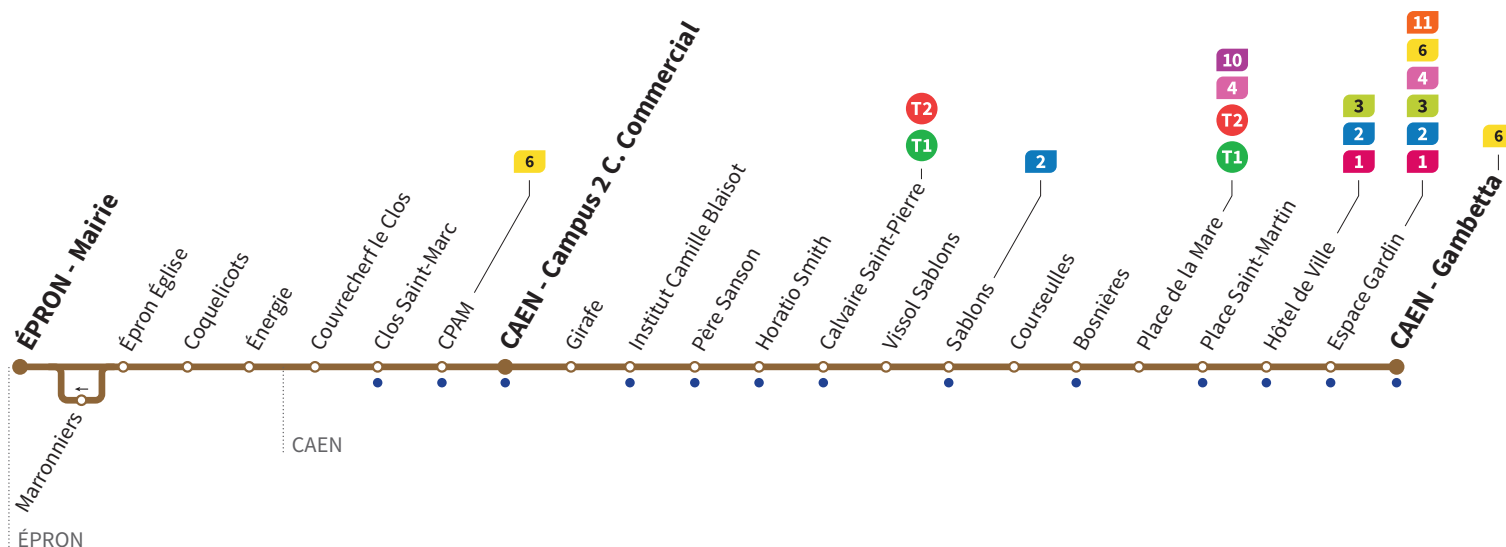

Horaires valables du lundi 11 mai au dimanche 30 août 2020 inclus*

Samedi Direction → CAEN - Gambetta

Épron Mairie		6.28		7.28		8.26		9.26		10.27		11.28	
Campus 2 C. Commercial	6.00	6.35	7.05	7.35	8.03	8.33	9.03	9.33	10.03	10.34	11.03	11.35	12.02
Calvaire Saint-Pierre	6.04	6.39	7.09	7.39	8.07	8.37	9.07	9.37	10.07	10.38	11.07	11.39	12.07
Place de la Mare	6.10	6.45	7.15	7.45	8.13	8.43	9.13	9.43	10.13	10.44	11.13	11.45	12.13
Gambetta	6.15	6.50	7.20	7.50	8.20	8.50	9.20	9.50	10.20	10.51	11.20	11.52	12.20

Épron Mairie	12.28		13.05		13.45		14.25		15.06		15.46		16.26
Campus 2 C. Commercial	12.35	12.53	13.12	13.32	13.53	14.12	14.33	14.52	15.14	15.32	15.54	16.12	16.33
Calvaire Saint-Pierre	12.39	12.57	13.16	13.36	13.57	14.16	14.37	14.56	15.18	15.36	15.58	16.16	16.37
Place de la Mare	12.45	13.03	13.22	13.42	14.03	14.22	14.43	15.02	15.24	15.42	16.04	16.22	16.43
Gambetta	12.52	13.10	13.30	13.50	14.11	14.30	14.51	15.10	15.32	15.50	16.12	16.30	16.51

Épron Mairie		17.06		17.46		18.28		19.11		20.01		21.04	
Campus 2 C. Commercial	16.52	17.13	17.32	17.54	18.13	18.35	18.55	19.18	19.38	20.08	20.41	21.11	
Calvaire Saint-Pierre	16.56	17.17	17.36	17.58	18.17	18.39	18.59	19.22	19.42	20.12	20.44	21.14	
Place de la Mare	17.02	17.23	17.42	18.05	18.24	18.45	19.05	19.28	19.48	20.18	20.50	21.20	
Gambetta	17.10	17.31	17.50	18.11	18.30	18.52	19.12	19.35	19.55	20.25	20.55	21.25	

Samedi Direction → ÉPRON - Mairie

Gambetta	6.25	6.53	7.23	7.53	8.23	8.53	9.23	9.53	10.23	10.54	11.23	11.55	12.23
Place de la Mare	6.31	6.59	7.29	7.59	8.29	9.00	9.31	10.01	10.31	11.02	11.31	12.03	12.31
Calvaire Saint-Pierre	6.36	7.04	7.34	8.04	8.34	9.05	9.36	10.07	10.37	11.08	11.37	12.08	12.36
Campus 2 C. Commercial	6.40	7.08	7.38	8.08	8.38	9.09	9.40	10.11	10.41	11.12	11.41	12.12	12.41
Épron Mairie		7.16		8.16		9.18		10.20		11.21		12.20	

Gambetta	12.55	13.13	13.33	13.53	14.14	14.33	14.54	15.13	15.35	15.53	16.15	16.33	16.54
Place de la Mare	13.03	13.21	13.41	14.01	14.22	14.41	15.02	15.21	15.43	16.01	16.23	16.41	17.02
Calvaire Saint-Pierre	13.08	13.26	13.46	14.06	14.27	14.47	15.08	15.27	15.49	16.07	16.29	16.47	17.08
Campus 2 C. Commercial	13.12	13.30	13.50	14.10	14.31	14.51	15.12	15.31	15.53	16.11	16.33	16.51	17.13
Épron Mairie		13.38		14.18		14.59		15.39		16.19		16.59	

Gambetta	17.13	17.34	17.53	18.14	18.33	18.55	19.17	19.40	20.00	20.30	21.00	21.30	
Place de la Mare	17.21	17.42	18.01	18.22	18.41	19.03	19.25	19.48	20.07	20.37	21.07	21.37	
Calvaire Saint-Pierre	17.26	17.47	18.07	18.28	18.47	19.09	19.31	19.54	20.12	20.42	21.12	21.42	
Campus 2 C. Commercial	17.31	17.52	18.12	18.33	18.52	19.13	19.35	19.58	20.16	20.46	21.16	21.46	
Épron Mairie	17.39		18.21		18.59		19.42	20.05		20.53		21.53