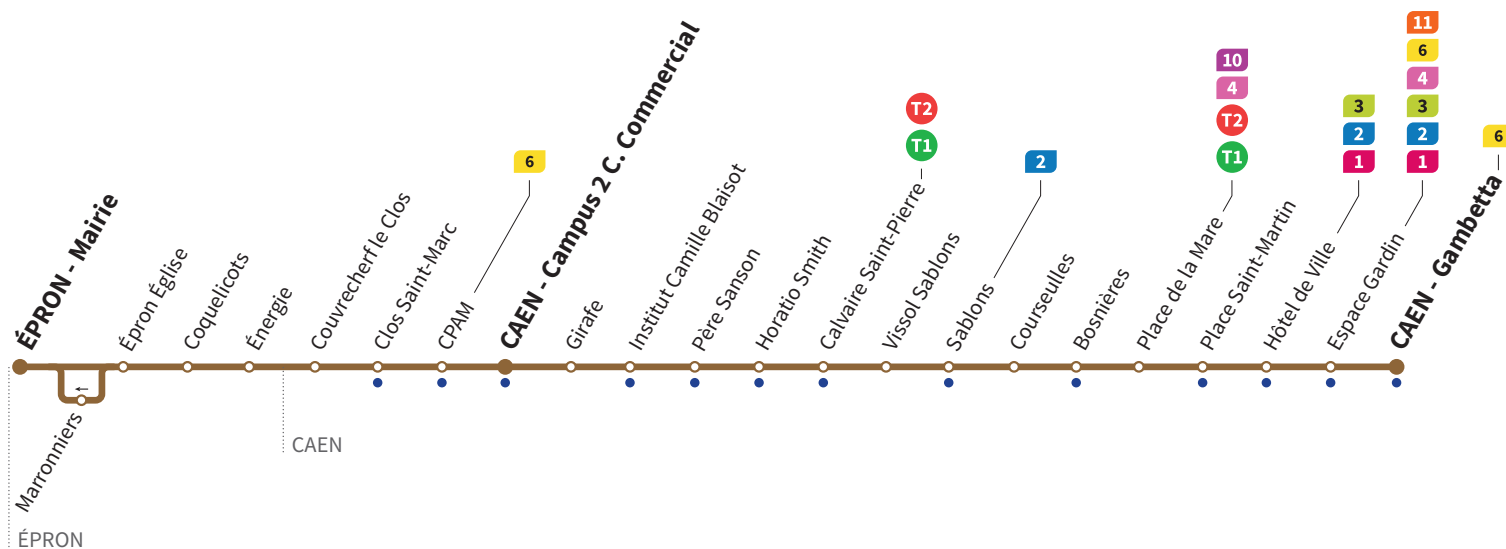

Horaires valables du lundi 11 mai au dimanche 30 août 2020 inclus*

Dimanches et fêtes : Direction → CAEN - Gambetta

Épron Mairie	9.00		11.02		13.03		15.04		17.05		19.06	
Campus 2 C. Commercial	9.07	10.08	11.09	12.10	13.10	14.11	15.11	16.11	17.12	18.13	19.13	20.08
Calvaire Saint-Pierre	9.11	10.12	11.13	12.14	13.14	14.15	15.15	16.15	17.16	18.17	19.17	20.12
Place de la Mare	9.17	10.18	11.19	12.20	13.20	14.21	15.21	16.21	17.22	18.23	19.23	20.18
Gambetta	9.24	10.25	11.26	12.27	13.27	14.28	15.28	16.28	17.29	18.30	19.30	20.25

Dimanches et fêtes : Direction → ÉPRON - Mairie

Gambetta	9.30	10.31	11.32	12.32	13.33	14.33	15.33	16.34	17.35	18.35	19.35	20.30
Place de la Mare	9.38	10.39	11.40	12.40	13.41	14.41	15.41	16.42	17.43	18.43	19.43	20.38
Calvaire Saint-Pierre	9.43	10.44	11.45	12.45	13.46	14.46	15.46	16.47	17.48	18.48	19.48	20.43
Campus 2 C. Commercial	9.47	10.48	11.49	12.49	13.50	14.50	15.50	16.51	17.52	18.52	19.52	20.47
Épron Mairie		10.55		12.56		14.57		16.58		18.59		20.54