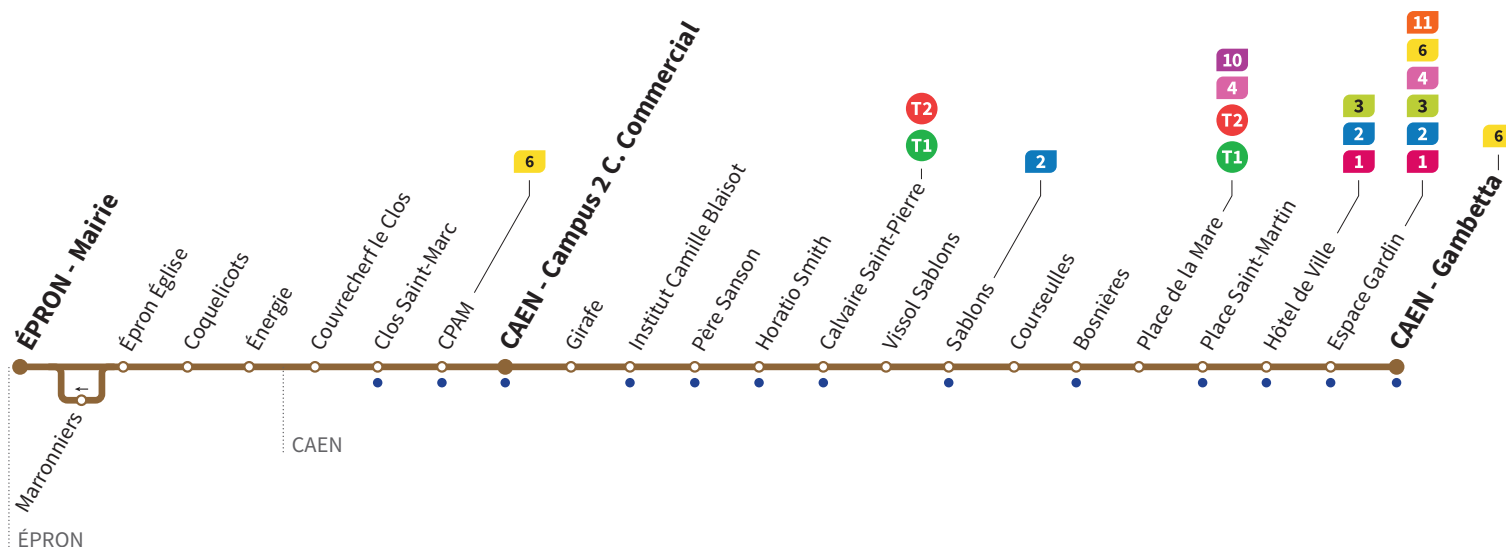

Horaires valables du lundi 11 mai au dimanche 30 août 2020 inclus*

Lundi à vendredi : Direction → CAEN - Gambetta

Épron Mairie		6.22		7.19		8.22		9.25		10.28		11.31	
Campus 2 C. Commercial	6.00	6.30	6.58	7.27	7.56	8.30	9.00	9.33	10.04	10.36	11.04	11.39	11.57
Calvaire Saint-Pierre	6.04	6.34	7.02	7.31	8.01	8.34	9.04	9.37	10.08	10.40	11.08	11.43	12.01
Place de la Mare	6.10	6.40	7.08	7.38	8.08	8.41	9.11	9.44	10.15	10.47	11.15	11.50	12.08
Gambetta	6.15	6.45	7.15	7.45	8.15	8.48	9.18	9.51	10.22	10.54	11.22	11.57	12.15

Épron Mairie	12.19		13.02		13.45		14.26		15.06		15.45		16.25
Campus 2 C. Commercial	12.27	12.50	13.10	13.29	13.53	14.10	14.34	14.49	15.14	15.29	15.53	16.13	16.34
Calvaire Saint-Pierre	12.31	12.54	13.14	13.34	13.58	14.15	14.39	14.54	15.19	15.34	15.58	16.18	16.39
Place de la Mare	12.38	13.01	13.21	13.41	14.05	14.22	14.45	15.00	15.25	15.40	16.04	16.24	16.45
Gambetta	12.45	13.08	13.28	13.48	14.12	14.29	14.52	15.07	15.32	15.47	16.13	16.33	16.54

Épron Mairie		17.11		17.55		18.40		19.24		20.05		21.04	
Campus 2 C. Commercial	16.54	17.20	17.39	18.04	18.24	18.48	19.11	19.32	19.52	20.12	20.41	21.11	
Calvaire Saint-Pierre	16.59	17.25	17.44	18.09	18.29	18.53	19.15	19.36	19.56	20.16	20.45	21.15	
Place de la Mare	17.05	17.31	17.50	18.15	18.36	19.00	19.21	19.42	20.02	20.22	20.51	21.21	
Gambetta	17.14	17.40	17.59	18.24	18.44	19.08	19.28	19.48	20.08	20.28	20.57	21.27	

Horaires valables du lundi 11 mai au dimanche 30 août 2020 inclus*

Dimanches et fêtes : Direction → CAEN - Gambetta

Épron Mairie	9.00		11.02		13.03		15.04		17.05		19.06	
Campus 2 C. Commercial	9.07	10.08	11.09	12.10	13.10	14.11	15.11	16.11	17.12	18.13	19.13	20.08
Calvaire Saint-Pierre	9.11	10.12	11.13	12.14	13.14	14.15	15.15	16.15	17.16	18.17	19.17	20.12
Place de la Mare	9.17	10.18	11.19	12.20	13.20	14.21	15.21	16.21	17.22	18.23	19.23	20.18
Gambetta	9.24	10.25	11.26	12.27	13.27	14.28	15.28	16.28	17.29	18.30	19.30	20.25