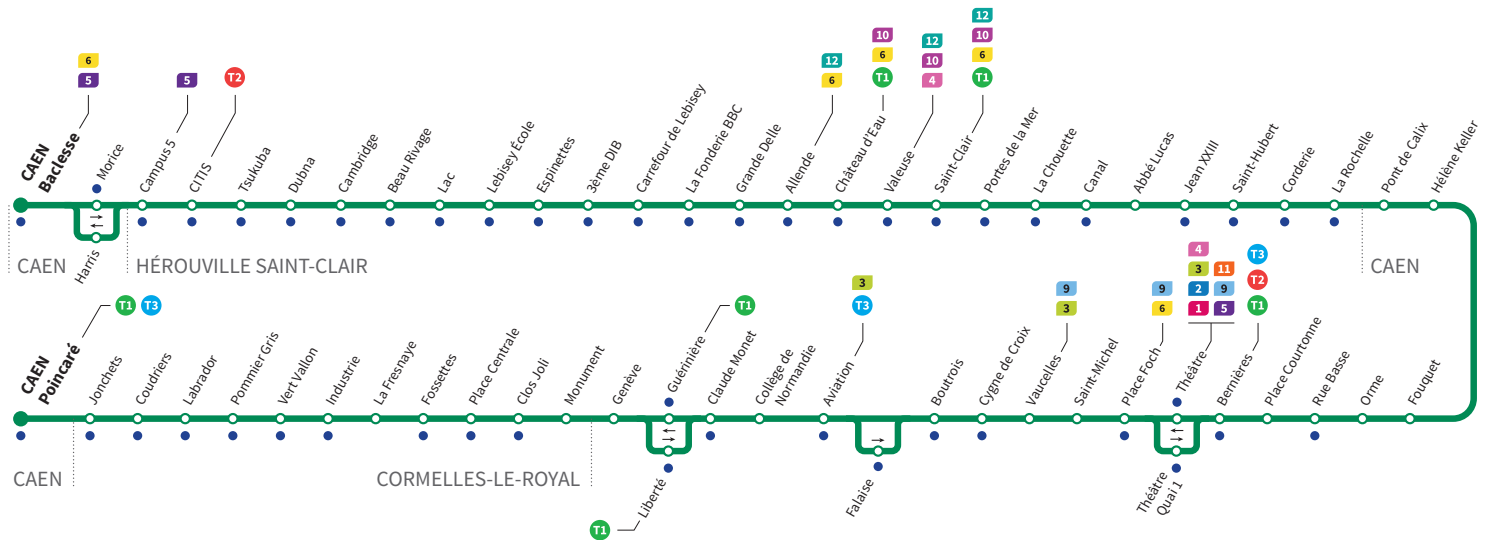

Horaires valables du lundi 11 mai au dimanche 30 août 2020 inclus*

Dimanches et fêtes : Direction → CAEN - Poincaré

Baclesse	8.48	10.07	11.20	12.39	13.53	15.04	16.19	17.36	18.53	19.56
CITIS	8.50	10.10	11.22	12.41	13.56	15.07	16.22	17.39	18.56	19.58
Carrefour de Lebisey	8.57	10.18	11.30	12.49	14.04	15.14	16.30	17.47	19.03	20.05
Hérouville-Saint-Clair	9.06	10.27	11.39	12.58	14.13	15.23	16.39	17.56	19.12	20.13
Abbé Lucas	9.12	10.33	11.45	13.05	14.19	15.29	16.46	18.02	19.18	20.18
Hélène Keller	9.18	10.38	11.51	13.11	14.25	15.35	16.52	18.07	19.23	20.23
Presqu'île	9.23	10.43	11.58	13.18	14.33	15.43	16.58	18.13	19.28	20.28
Vaucelles	9.30	10.50	12.05	13.25	14.40	15.50	17.05	18.20	19.35	20.35
Aviation	9.34	10.54	12.09	13.29	14.44	15.54	17.09	18.24	19.39	20.38
Guérinière	9.37	10.57	12.12	13.32	14.47	15.57	17.12	18.27	19.42	20.41
Fossettes	9.43	11.03	12.17	13.38	14.53	16.03	17.18	18.32	19.47	20.46
Poincaré	9.50	11.11	12.25	13.46	15.01	16.11	17.26	18.39	19.54	20.53

Dimanches et fêtes : Direction → CAEN - Baclesse

Poincaré	9.02	10.06	11.26	12.41	13.57	15.12	16.25	17.40	18.52	20.12
Fossettes	9.08	10.12	11.32	12.47	14.03	15.18	16.31	17.46	18.58	20.18
Liberté	9.14	10.18	11.38	12.53	14.09	15.24	16.37	17.52	19.04	20.24
Aviation	9.17	10.21	11.41	12.56	14.12	15.27	16.40	17.55	19.07	20.27
Vaucelles	9.20	10.25	11.45	13.00	14.15	15.30	16.45	18.00	19.10	20.30
Presqu'île	9.26	10.32	11.52	13.07	14.21	15.36	16.51	18.06	19.16	20.36
Hélène Keller	9.32	10.40	12.00	13.15	14.27	15.42	16.57	18.12	19.22	20.42
Abbé Lucas	9.37	10.45	12.05	13.20	14.32	15.47	17.03	18.18	19.27	20.46
Hérouville-Saint-Clair	9.43	10.50	12.10	13.26	14.38	15.53	17.09	18.24	19.33	20.51
Carrefour de Lebisey	9.50	10.57	12.16	13.32	14.45	16.00	17.16	18.31	19.39	20.57
CITIS	9.56	11.03	12.22	13.39	14.52	16.07	17.22	18.37	19.45	21.03
Baclesse	9.59	11.06	12.25	13.42	14.55	16.10	17.25	18.40	19.48	21.06