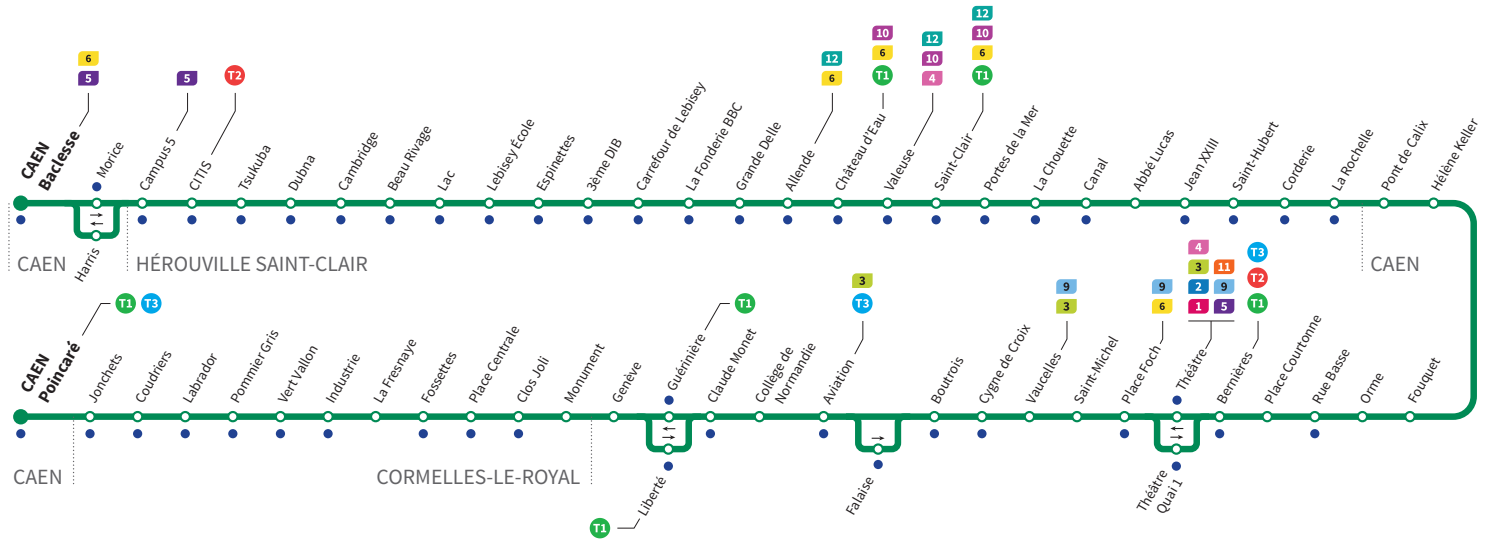

\*Sous réserve de modification. Horaires théoriques sous réserve des conditions de circulation.

Horaires valables du lundi 11 mai au dimanche 30 août 2020 inclus\*

Samedi Direction → CAEN - Poincaré

Baclesse	5.24	6.08	6.53	7.38	8.22	9.07	9.37	10.07	10.37	11.06	11.36	12.06	12.36	13.06
CITIS	5.26	6.10	6.55	7.40	8.24	9.09	9.39	10.09	10.39	11.08	11.38	12.08	12.38	13.08
Carrefour de Lebisey	5.33	6.17	7.02	7.47	8.31	9.16	9.46	10.16	10.46	11.15	11.45	12.15	12.45	13.15
Hérouville-Saint-Clair	5.42	6.26	7.11	7.56	8.40	9.25	9.55	10.25	10.55	11.24	11.54	12.24	12.54	13.24
Abbé Lucas	5.47	6.31	7.16	8.01	8.45	9.31	10.01	10.31	11.01	11.30	12.00	12.30	13.00	13.30
Hélène Keller	5.52	6.36	7.21	8.06	8.50	9.36	10.06	10.36	11.06	11.36	12.06	12.36	13.06	13.36
Théâtre	6.00	6.44	7.29	8.14	8.58	9.45	10.15	10.45	11.15	11.45	12.15	12.45	13.15	13.45
Vaucelles	6.03	6.47	7.32	8.17	9.01	9.48	10.18	10.48	11.18	11.49	12.19	12.49	13.19	13.49
Aviation	6.06	6.50	7.35	8.20	9.04	9.51	10.22	10.52	11.22	11.53	12.23	12.53	13.23	13.53
Guérinière	6.09	6.53	7.38	8.23	9.07	9.54	10.25	10.55	11.25	11.56	12.26	12.56	13.26	13.56
Fossettes	6.14	6.58	7.43	8.28	9.12	10.00	10.31	11.01	11.30	12.01	12.31	13.01	13.31	14.01
Poincaré	6.21	7.05	7.50	8.35	9.19	10.07	10.39	11.09	11.38	12.09	12.39	13.09	13.39	14.09

\*Sous réserve de modification. Horaires théoriques sous réserve des conditions de circulation.

Horaires valables du lundi 11 mai au dimanche 30 août 2020 inclus\*

**Samedi** Direction → CAEN - Baclesses