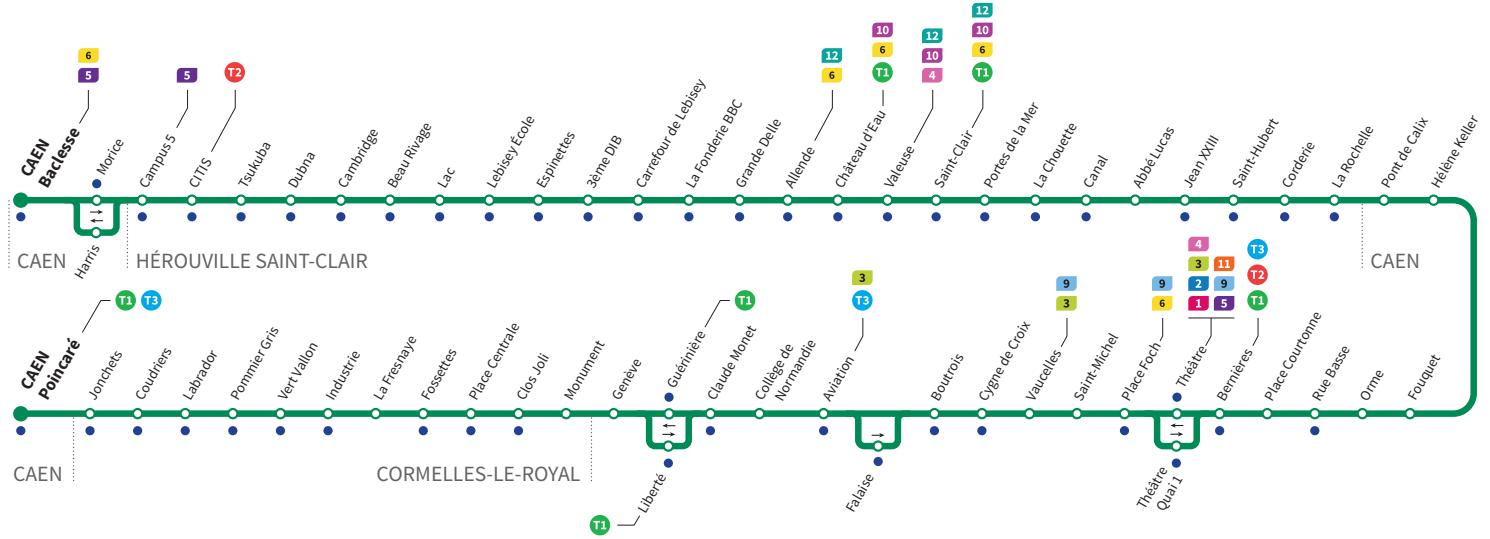

Horaires valables du lundi 11 mai au dimanche 30 août 2020 inclus*

Samedi Direction → CAEN - Poincaré

Baclesse	5.24	6.08	6.53	7.38	8.22	9.07	9.37	10.07	10.37	11.06	11.36	12.06	12.36	13.06
CITIS	5.26	6.10	6.55	7.40	8.24	9.09	9.39	10.09	10.39	11.08	11.38	12.08	12.38	13.08
Carrefour de Lebisey	5.33	6.17	7.02	7.47	8.31	9.16	9.46	10.16	10.46	11.15	11.45	12.15	12.45	13.15
Hérouville-Saint-Clair	5.42	6.26	7.11	7.56	8.40	9.25	9.55	10.25	10.55	11.24	11.54	12.24	12.54	13.24
Abbé Lucas	5.47	6.31	7.16	8.01	8.45	9.31	10.01	10.31	11.01	11.30	12.00	12.30	13.00	13.30
Hélène Keller	5.52	6.36	7.21	8.06	8.50	9.36	10.06	10.36	11.06	11.36	12.06	12.36	13.06	13.36
Théâtre	6.00	6.44	7.29	8.14	8.58	9.45	10.15	10.45	11.15	11.45	12.15	12.45	13.15	13.45
Vaucelles	6.03	6.47	7.32	8.17	9.01	9.48	10.18	10.48	11.18	11.49	12.19	12.49	13.19	13.49
Aviation	6.06	6.50	7.35	8.20	9.04	9.51	10.22	10.52	11.22	11.53	12.23	12.53	13.23	13.53
Guérinière	6.09	6.53	7.38	8.23	9.07	9.54	10.25	10.55	11.25	11.56	12.26	12.56	13.26	13.56
Fossettes	6.14	6.58	7.43	8.28	9.12	10.00	10.31	11.01	11.30	12.01	12.31	13.01	13.31	14.01
Poincaré	6.21	7.05	7.50	8.35	9.19	10.07	10.39	11.09	11.38	12.09	12.39	13.09	13.39	14.09

Baclesse	13.36	14.05	14.34	15.03	15.33	16.04	16.34	17.04	17.34	18.04	18.34	19.08	19.48	20.57
CITIS	13.38	14.07	14.36	15.05	15.35	16.06	16.36	17.06	17.36	18.06	18.36	19.10	19.50	20.59
Carrefour de Lebisey	13.45	14.15	14.44	15.13	15.43	16.13	16.43	17.13	17.43	18.13	18.43	19.17	19.57	21.06
Hérouville-Saint-Clair	13.54	14.24	14.53	15.22	15.52	16.22	16.52	17.22	17.52	18.22	18.52	19.25	20.05	21.13
Abbé Lucas	14.00	14.30	14.59	15.28	15.58	16.28	16.58	17.28	17.58	18.28	18.58	19.31	20.11	21.18
Hélène Keller	14.06	14.35	15.04	15.34	16.04	16.34	17.04	17.34	18.04	18.33	19.03	19.36	20.16	21.23
Théâtre	14.15	14.45	15.15	15.45	16.15	16.45	17.15	17.45	18.15	18.45	19.15	19.45	20.25	21.30
Vaucelles	14.19	14.49	15.19	15.50	16.20	16.50	17.20	17.50	18.19	18.49	19.19	19.49	20.29	21.34
Aviation	14.23	14.53	15.23	15.54	16.24	16.54	17.24	17.54	18.23	18.53	19.23	19.53	20.32	21.37
Guérinière	14.26	14.56	15.26	15.57	16.27	16.57	17.27	17.57	18.26	18.56	19.26	19.56	20.35	21.40
Fossettes	14.31	15.01	15.31	16.02	16.32	17.02	17.33	18.03	18.32	19.02	19.32	20.02	20.40	21.45
Poincaré	14.39	15.09	15.39	16.10	16.40	17.10	17.41	18.11	18.39	19.09	19.39	20.09	20.47	21.52