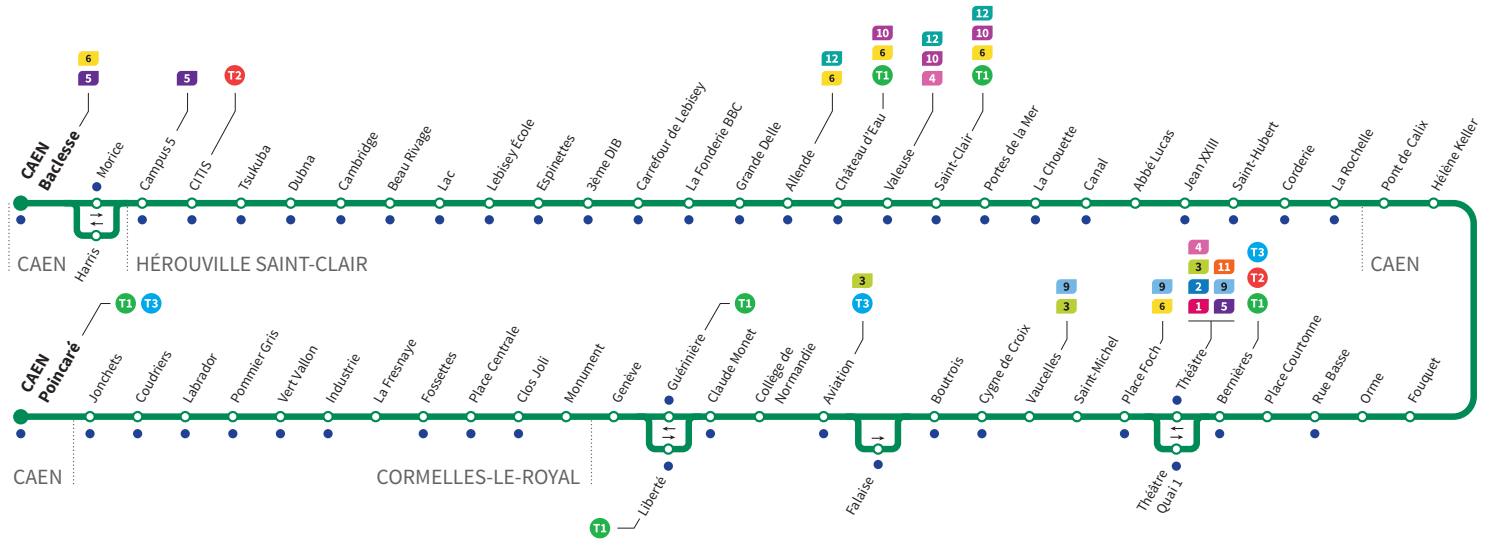

Horaires valables du lundi 11 mai au dimanche 30 août 2020 inclus\*

**Lundi à vendredi** Direction → CAEN - Poincaré

Baclesses	5.24	5.54	6.24	6.54	7.22	7.52	8.22	8.51	9.20	9.49	10.19	10.48	11.20	11.50	12.19	12.49
CITIS	5.26	5.56	6.26	6.56	7.24	7.54	8.24	8.53	9.22	9.51	10.22	10.51	11.22	11.52	12.21	12.51
Carrefour de Lebisey	5.33	6.03	6.33	7.03	7.31	8.01	8.31	9.00	9.29	9.58	10.30	10.59	11.30	12.00	12.29	12.59
Hérouville-Saint-Clair	5.42	6.12	6.42	7.12	7.40	8.10	8.40	9.09	9.38	10.07	10.39	11.08	11.39	12.09	12.38	13.08
Abbé Lucas	5.47	6.17	6.47	7.17	7.46	8.16	8.46	9.15	9.44	10.13	10.45	11.14	11.45	12.15	12.45	13.14
Hélène Keller	5.52	6.22	6.52	7.22	7.52	8.22	8.52	9.21	9.50	10.19	10.50	11.20	11.51	12.21	12.51	13.20
Théâtre	6.00	6.30	7.00	7.30	8.00	8.30	9.00	9.30	9.59	10.28	10.59	11.29	12.00	12.30	13.00	13.29
Vaucelles	6.03	6.33	7.03	7.34	8.04	8.34	9.04	9.34	10.03	10.32	11.03	11.33	12.04	12.34	13.04	13.33
Aviation	6.06	6.36	7.06	7.37	8.08	8.38	9.08	9.38	10.07	10.36	11.07	11.37	12.08	12.38	13.08	13.37
Guérinière	6.09	6.39	7.09	7.40	8.11	8.41	9.11	9.41	10.10	10.39	11.10	11.40	12.11	12.41	13.11	13.40
Fossettes	6.14	6.44	7.14	7.45	8.17	8.47	9.17	9.47	10.16	10.45	11.15	11.45	12.16	12.46	13.17	13.46
Poincaré	6.21	6.51	7.21	7.52	8.24	8.54	9.24	9.54	10.24	10.53	11.23	11.53	12.24	12.54	13.25	13.54

\*Sous réserve de modification. Horaires théoriques sous réserve des conditions de circulation.

Horaires valables du lundi 11 mai au dimanche 30 août 2020 inclus\*

**Lundi à vendredi** Direction → CAEN - Baclesse

\*Sous réserve de modification. Horaires théoriques sous réserve des conditions de circulation.

Horaires valables du lundi 11 mai au dimanche 30 août 2020 inclus\*

**Samedi** Direction → CAEN - Baclesses