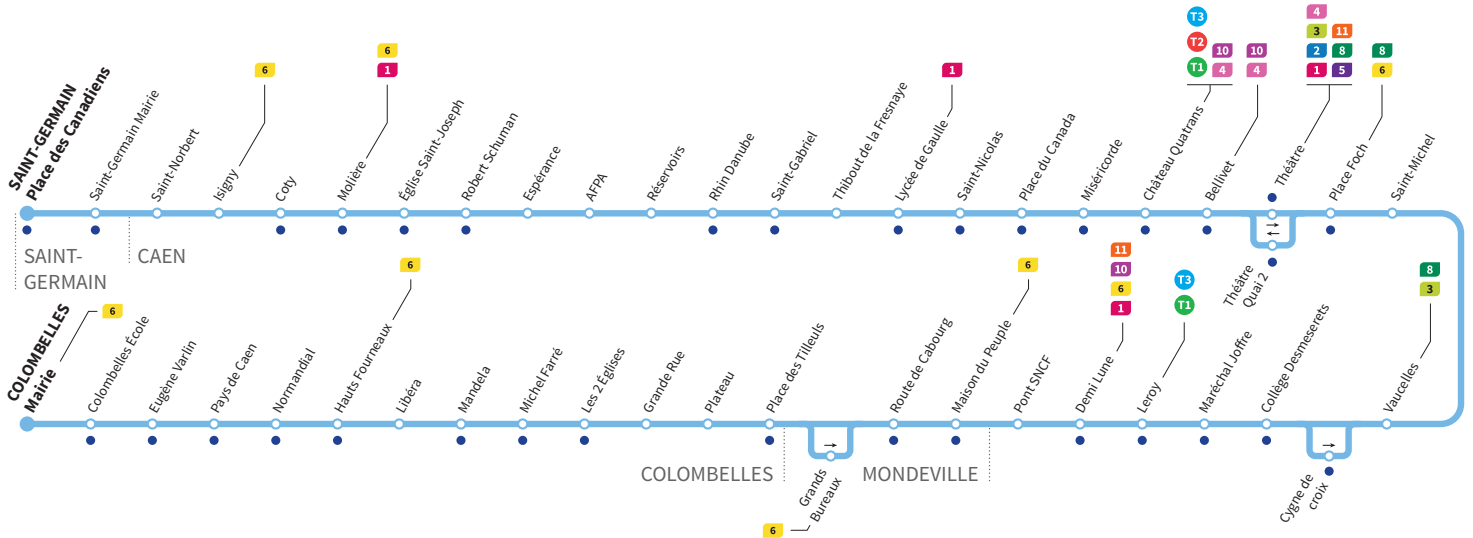

Horaires valables du lundi 11 mai au dimanche 30 août 2020 inclus*

Samedi Direction → COLOBELLES - Mairie

Place des Canadiens	5.55	6.32	7.06	7.41	8.15	8.47	9.22	9.57	10.32	11.02	11.38	12.13	12.49	13.18	13.48
Molière	5.59	6.36	7.10	7.45	8.19	8.52	9.27	10.02	10.37	11.07	11.42	12.17	12.53	13.22	13.52
Rhin-Danube	6.03	6.40	7.15	7.50	8.24	8.57	9.32	10.07	10.42	11.12	11.46	12.21	12.57	13.27	13.57
Lycée de Gaulle	6.05	6.42	7.17	7.52	8.27	9.00	9.35	10.10	10.45	11.15	11.49	12.24	13.00	13.30	14.00
Château Quatrans	6.10	6.47	7.22	7.57	8.32	9.06	9.41	10.16	10.51	11.21	11.56	12.31	13.06	13.36	14.06
Théâtre	6.13	6.50	7.25	8.00	8.35	9.10	9.45	10.20	10.55	11.25	12.00	12.35	13.10	13.40	14.10
Vaucelles	6.16	6.53	7.28	8.03	8.38	9.13	9.49	10.24	10.59	11.29	12.04	12.39	13.14	13.44	14.14
Leroy	6.18	6.55	7.31	8.06	8.41	9.16	9.52	10.27	11.02	11.32	12.07	12.43	13.18	13.47	14.17
Demi Lune	6.19	6.56	7.32	8.07	8.42	9.17	9.53	10.28	11.03	11.33	12.08	12.44	13.19	13.48	14.18
Place des Tilleuls	6.27	7.04	7.40	8.15	8.51	9.26	10.01	10.36	11.11	11.41	12.16	12.52	13.27	13.56	14.26
Libéra	6.31	7.08	7.44	8.20	8.56	9.31	10.06	10.41	11.16	11.46	12.21	12.57	13.32	14.01	14.31
Colombelles Mairie	6.39	7.16	7.52	8.29	9.05	9.39	10.14	10.49	11.24	11.54	12.29	13.05	13.40	14.09	14.39

Place des Canadiens	14.17	14.46	15.15	15.45	16.15	16.44	17.14	17.47	18.16	18.48	19.18	19.55	20.26	21.12
Molière	14.21	14.50	15.20	15.50	16.20	16.49	17.19	17.52	18.20	18.52	19.22	19.59	20.30	21.16
Rhin-Danube	14.26	14.54	15.24	15.54	16.24	16.53	17.23	17.56	18.24	18.56	19.26	20.03	20.34	21.20
Lycée de Gaulle	14.29	14.58	15.28	15.58	16.28	16.57	17.27	17.59	18.27	18.59	19.29	20.06	20.36	21.22
Château Quatrans	14.36	15.05	15.35	16.05	16.35	17.05	17.35	18.06	18.34	19.06	19.36	20.12	20.42	21.28
Théâtre	14.40	15.10	15.40	16.10	16.40	17.10	17.40	18.10	18.38	19.10	19.40	20.15	20.45	21.31
Vaucelles	14.44	15.14	15.45	16.15	16.45	17.15	17.45	18.14	18.42	19.14	19.44	20.19	20.49	21.35
Leroy	14.47	15.17	15.48	16.19	16.49	17.20	17.49	18.18	18.46	19.18	19.47	20.22	20.51	21.37
Demi Lune	14.48	15.18	15.49	16.20	16.50	17.21	17.50	18.19	18.47	19.19	19.48	20.23	20.52	21.38
Place des Tilleuls	14.56	15.26	15.57	16.28	16.58	17.29	17.58	18.27	18.55	19.27	19.54	20.29	20.58	21.44
Libéra	15.01	15.31	16.02	16.33	17.03	17.34	18.03	18.32	19.00	19.32	19.59	20.34	21.02	21.48
Colombelles Mairie	15.09	15.39	16.10	16.41	17.12	17.43	18.11	18.40	19.08	19.40	20.07	20.42	21.10	21.56

*Sous réserve de modification. Horaires théoriques sous réserve des conditions de circulation.