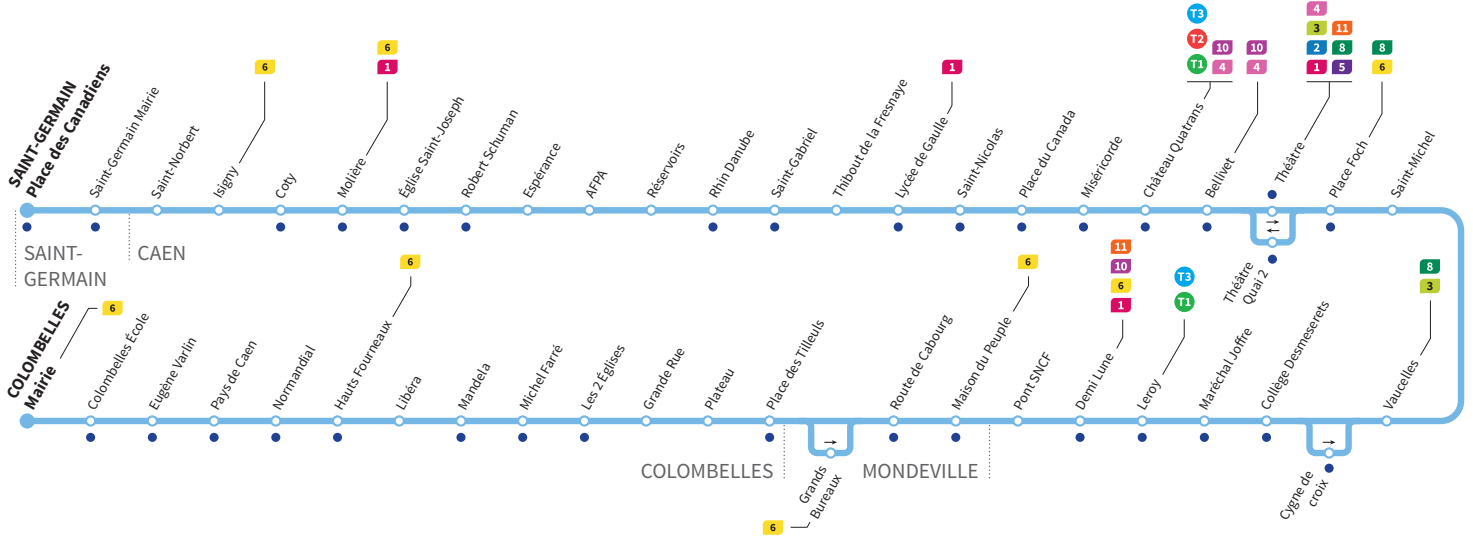

Horaires valables du lundi 11 mai au dimanche 30 août 2020 inclus*

Dimanches et fêtes : Direction → COLOBELLES - Mairie

Place des Canadiens	8.45	10.40	12.44	14.44	16.41	18.41	20.34
Molière	8.50	10.45	12.49	14.49	16.46	18.45	20.38
Rhin-Danube	8.55	10.49	12.53	14.53	16.50	18.49	20.42
Lycée de Gaulle	8.57	10.51	12.55	14.55	16.52	18.51	20.44
Château Quatrans	9.03	10.57	13.01	15.01	16.59	18.58	20.50
Théâtre	9.06	11.01	13.05	15.05	17.03	19.02	20.53
Vaucelles	9.10	11.05	13.09	15.09	17.07	19.05	20.56
Leroy	9.13	11.08	13.12	15.12	17.10	19.07	20.58
Demi Lune	9.14	11.09	13.13	15.13	17.11	19.08	20.59
Place des Tilleuls	9.19	11.15	13.20	15.20	17.18	19.14	21.05
Libéra	9.23	11.19	13.24	15.24	17.22	19.19	21.09
Colombelles Mairie	9.30	11.26	13.33	15.33	17.30	19.27	21.16

Dimanches et fêtes : Direction → SAINT-GERMAIN - Place des Canadiens

Colombelles Mairie	9.39	11.40	13.45	15.43	17.41	19.38	21.24
Libéra	9.46	11.47	13.52	15.50	17.47	19.44	21.30
Place des Tilleuls	9.51	11.52	13.57	15.55	17.52	19.48	21.34
Demi Lune	9.58	11.59	14.04	16.03	18.00	19.55	21.41
Leroy	9.59	12.00	14.05	16.04	18.01	19.56	21.42
Vaucelles	10.03	12.04	14.09	16.08	18.04	19.59	21.45
Théâtre Quai 2	10.09	12.10	14.15	16.14	18.11	20.05	21.50
Château Quatrans	10.13	12.16	14.19	16.18	18.14	20.08	21.53
Lycée de Gaulle	10.17	12.20	14.23	16.22	18.18	20.12	21.57
Rhin-Danube	10.20	12.23	14.26	16.25	18.21	20.15	22.00
Molière	10.25	12.27	14.31	16.30	18.26	20.20	22.05
Place des Canadiens	10.29	12.31	14.35	16.34	18.30	20.24	22.09