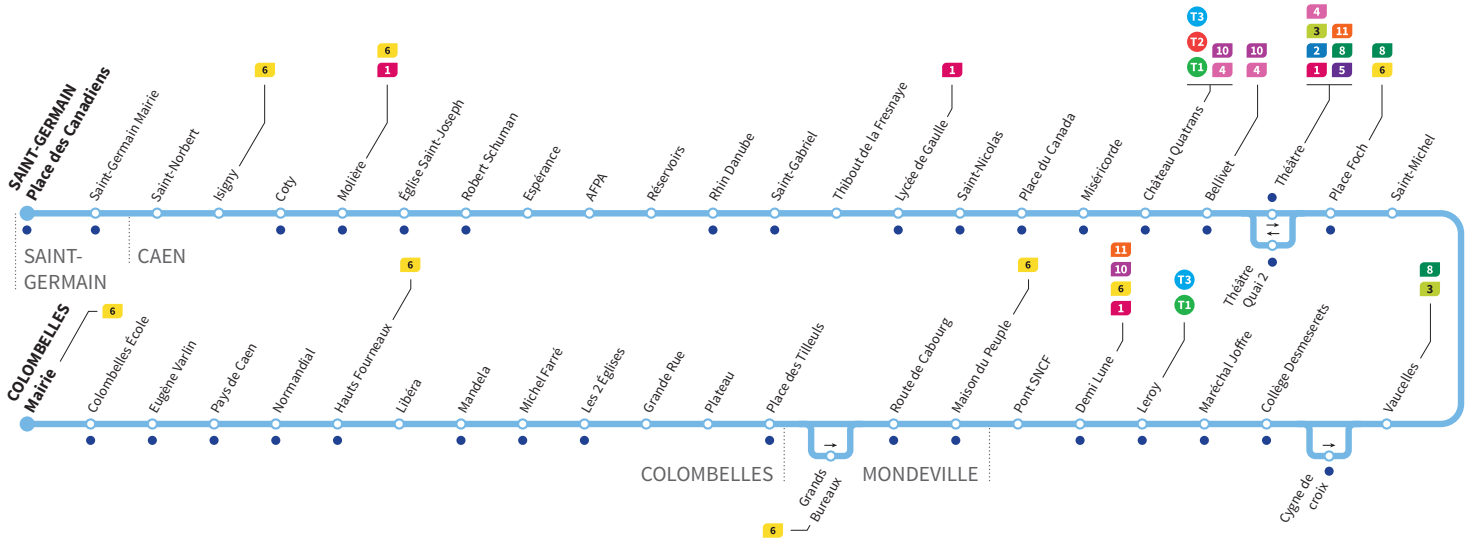

\*Sous réserve de modification. Horaires théoriques sous réserve des conditions de circulation.

Horaires valables du lundi 11 mai au dimanche 30 août 2020 inclus\*

**Lundi à vendredi** : Direction → SAINT-GERMAIN - Place des Canadiens

Place des Canadiens	5.55	6.32	7.06	7.41	8.15	8.47	9.22	9.57	10.32	11.02	11.38	12.13	12.49	13.18	13.48
Molière	5.59	6.36	7.10	7.45	8.19	8.52	9.27	10.02	10.37	11.07	11.42	12.17	12.53	13.22	13.52
Rhin-Danube	6.03	6.40	7.15	7.50	8.24	8.57	9.32	10.07	10.42	11.12	11.46	12.21	12.57	13.27	13.57
Lycée de Gaulle	6.05	6.42	7.17	7.52	8.27	9.00	9.35	10.10	10.45	11.15	11.49	12.24	13.00	13.30	14.00
Château Quatrans	6.10	6.47	7.22	7.57	8.32	9.06	9.41	10.16	10.51	11.21	11.56	12.31	13.06	13.36	14.06
Théâtre	6.13	6.50	7.25	8.00	8.35	9.10	9.45	10.20	10.55	11.25	12.00	12.35	13.10	13.40	14.10
Vaucelles	6.16	6.53	7.28	8.03	8.38	9.13	9.49	10.24	10.59	11.29	12.04	12.39	13.14	13.44	14.14
Leroy	6.18	6.55	7.31	8.06	8.41	9.16	9.52	10.27	11.02	11.32	12.07	12.43	13.18	13.47	14.17
Demi Lune	6.19	6.56	7.32	8.07	8.42	9.17	9.53	10.28	11.03	11.33	12.08	12.44	13.19	13.48	14.18
Place des Tilleuls	6.27	7.04	7.40	8.15	8.51	9.26	10.01	10.36	11.11	11.41	12.16	12.52	13.27	13.56	14.26
Libéra	6.31	7.08	7.44	8.20	8.56	9.31	10.06	10.41	11.16	11.46	12.21	12.57	13.32	14.01	14.31
Colombelles Mairie	6.39	7.16	7.52	8.29	9.05	9.39	10.14	10.49	11.24	11.54	12.29	13.05	13.40	14.09	14.39

\*Sous réserve de modification. Horaires théoriques sous réserve des conditions de circulation.

Horaires valables du lundi 11 mai au dimanche 30 août 2020 inclus\*

**Samedi** Direction → SAINT-GERMAIN - Place des Canadiens