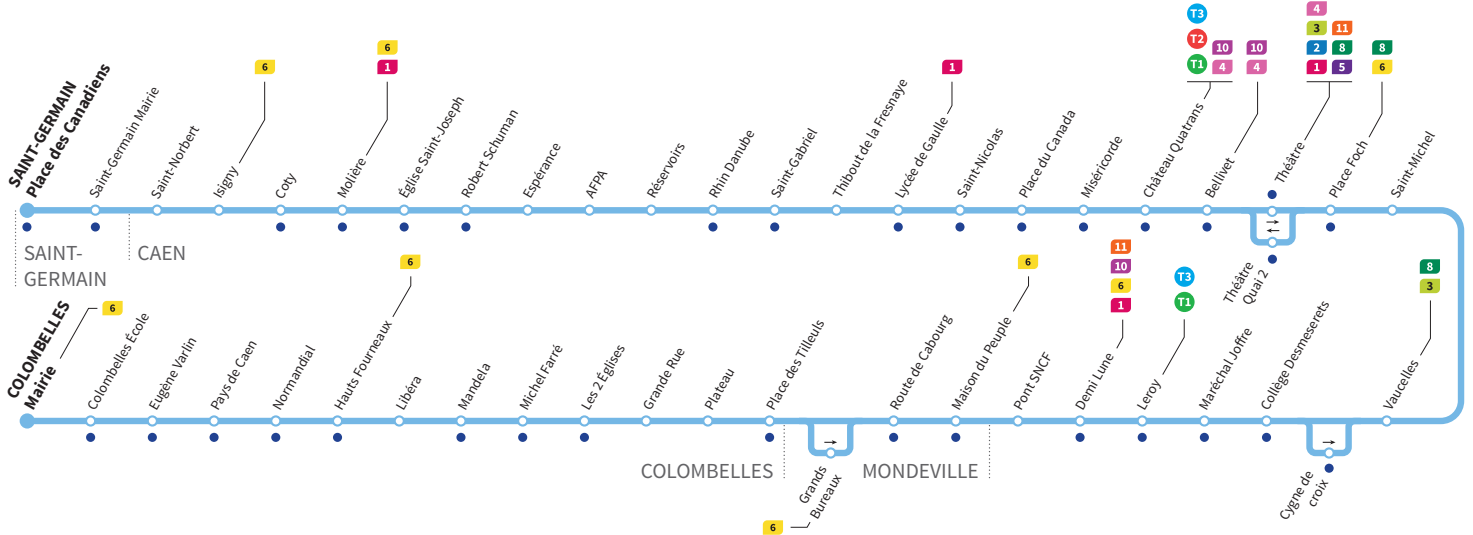

Horaires valables du lundi 11 mai au dimanche 30 août 2020 inclus\*

**Lundi à vendredi** Direction → COLOBELLES - Mairie

Place des Canadiens	5.55	6.25	6.55	7.23	7.52	8.21	8.51	9.21	9.51	10.21	10.51	11.21	11.52	12.22	12.52	13.21
Molière	5.59	6.29	6.59	7.27	7.56	8.25	8.56	9.26	9.56	10.26	10.56	11.26	11.57	12.27	12.57	13.26
Rhin-Danube	6.03	6.33	7.03	7.32	8.01	8.30	9.01	9.31	10.01	10.31	11.01	11.31	12.01	12.31	13.01	13.31
Lycée de Gaulle	6.05	6.35	7.05	7.34	8.03	8.33	9.04	9.34	10.04	10.34	11.04	11.34	12.04	12.34	13.04	13.34
Château Quatrans	6.11	6.41	7.11	7.41	8.10	8.40	9.11	9.41	10.11	10.41	11.11	11.41	12.11	12.41	13.11	13.41
Théâtre	6.15	6.45	7.15	7.45	8.15	8.45	9.15	9.45	10.15	10.45	11.15	11.45	12.15	12.45	13.15	13.45
Vaucelles	6.19	6.49	7.19	7.49	8.19	8.49	9.19	9.49	10.19	10.49	11.19	11.49	12.19	12.49	13.19	13.49
Leroy	6.21	6.51	7.22	7.52	8.22	8.52	9.22	9.52	10.22	10.52	11.22	11.53	12.23	12.53	13.23	13.52
Demi Lune	6.22	6.52	7.23	7.53	8.23	8.53	9.23	9.53	10.23	10.53	11.23	11.54	12.24	12.54	13.24	13.53
Place des Tilleuls	6.30	7.00	7.31	8.01	8.31	9.02	9.31	10.01	10.31	11.01	11.31	12.02	12.32	13.02	13.32	14.01
Libéra	6.34	7.04	7.35	8.06	8.36	9.07	9.36	10.06	10.36	11.06	11.36	12.07	12.37	13.07	13.37	14.06
Colombelles Mairie	6.42	7.12	7.43	8.15	8.45	9.16	9.44	10.14	10.44	11.14	11.44	12.15	12.45	13.15	13.45	14.14

\*Sous réserve de modification. Horaires théoriques sous réserve des conditions de circulation.

Horaires valables du lundi 11 mai au dimanche 30 août 2020 inclus\*

**Lundi à vendredi** : Direction → SAINT-GERMAIN - Place des Canadiens