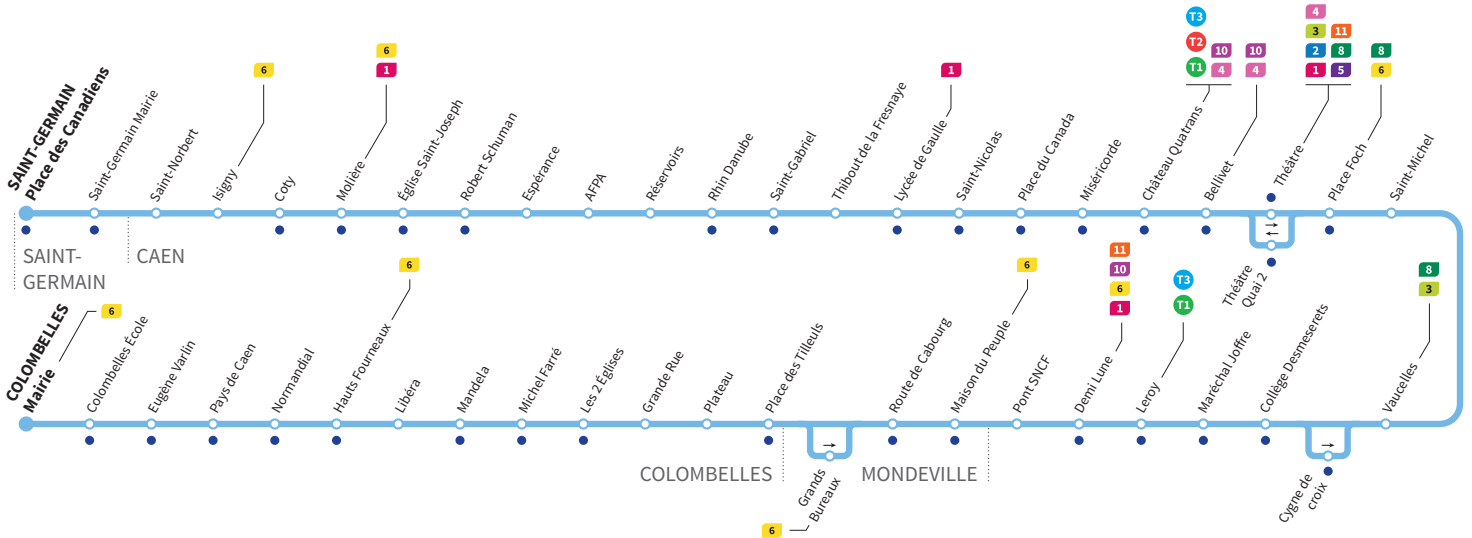

Horaires valables du lundi 11 mai au dimanche 30 août 2020 inclus\*

**Lundi à vendredi** Direction → COLOBELLES - Mairie

Place des Canadiens	5.55	6.25	6.55	7.23	7.52	8.21	8.51	9.21	9.51	10.21	10.51	11.21	11.52	12.22	12.52	13.21
Molière	5.59	6.29	6.59	7.27	7.56	8.25	8.56	9.26	9.56	10.26	10.56	11.26	11.57	12.27	12.57	13.26
Rhin-Danube	6.03	6.33	7.03	7.32	8.01	8.30	9.01	9.31	10.01	10.31	11.01	11.31	12.01	12.31	13.01	13.31
Lycée de Gaulle	6.05	6.35	7.05	7.34	8.03	8.33	9.04	9.34	10.04	10.34	11.04	11.34	12.04	12.34	13.04	13.34
Château Quatrans	6.11	6.41	7.11	7.41	8.10	8.40	9.11	9.41	10.11	10.41	11.11	11.41	12.11	12.41	13.11	13.41
Théâtre	6.15	6.45	7.15	7.45	8.15	8.45	9.15	9.45	10.15	10.45	11.15	11.45	12.15	12.45	13.15	13.45
Vaucelles	6.19	6.49	7.19	7.49	8.19	8.49	9.19	9.49	10.19	10.49	11.19	11.49	12.19	12.49	13.19	13.49
Leroy	6.21	6.51	7.22	7.52	8.22	8.52	9.22	9.52	10.22	10.52	11.22	11.53	12.23	12.53	13.23	13.52
Demi Lune	6.22	6.52	7.23	7.53	8.23	8.53	9.23	9.53	10.23	10.53	11.23	11.54	12.24	12.54	13.24	13.53
Place des Tilleuls	6.30	7.00	7.31	8.01	8.31	9.02	9.31	10.01	10.31	11.01	11.31	12.02	12.32	13.02	13.32	14.01
Libéra	6.34	7.04	7.35	8.06	8.36	9.07	9.36	10.06	10.36	11.06	11.36	12.07	12.37	13.07	13.37	14.06
Colombelles Mairie	6.42	7.12	7.43	8.15	8.45	9.16	9.44	10.14	10.44	11.14	11.44	12.15	12.45	13.15	13.45	14.14

\*Sous réserve de modification. Horaires théoriques sous réserve des conditions de circulation.

Horaires valables du lundi 11 mai au dimanche 30 août 2020 inclus\*

**Lundi à vendredi** : Direction → SAINT-GERMAIN - Place des Canadiens