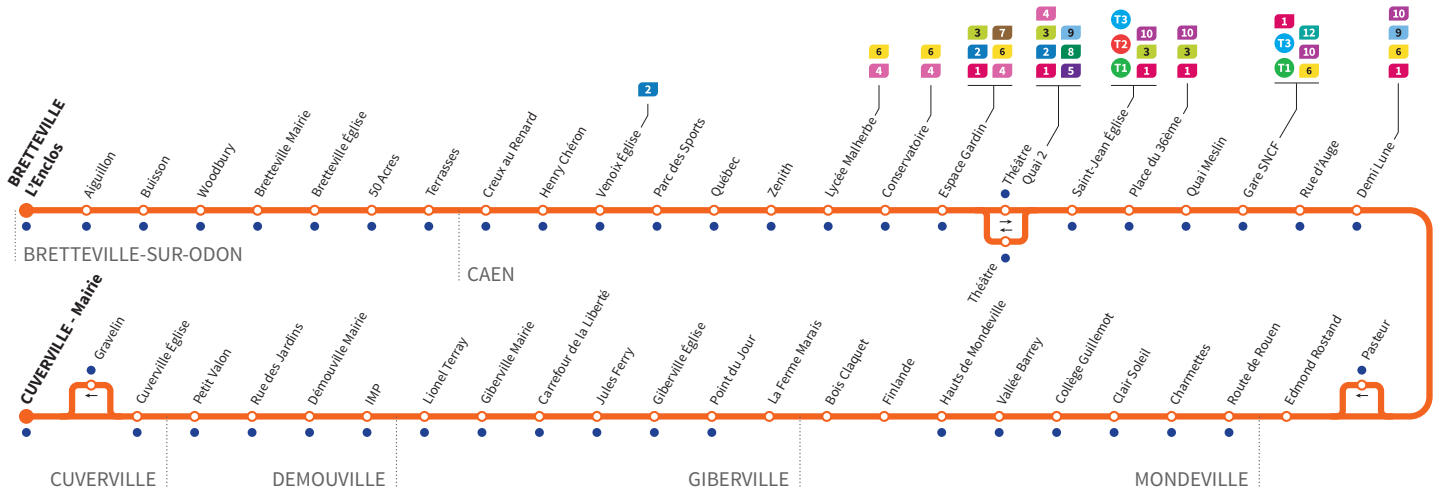

Horaires valables du lundi 11 mai au dimanche 30 août 2020 inclus*

Dimanches et fêtes : Direction → CUVERVILLE - Mairie

L'Enclos	8.43	9.40	10.42	11.39	12.44	13.41	14.42	15.41	16.44	17.42	18.45	19.44
Woodbury	-	9.45	-	11.44	-	13.46	-	15.46	-	17.47	-	19.49
Terrasses	8.48	9.48	10.47	11.47	12.49	13.49	14.47	15.49	16.49	17.50	18.50	19.52
Venoix Église	8.51	9.51	10.50	11.50	12.52	13.52	14.50	15.52	16.52	17.53	18.53	19.55
Lycée Malherbe	8.56	9.56	10.57	11.57	12.57	13.57	14.57	15.59	16.59	17.59	18.59	20.00
Théâtre Quai 2	9.00	10.00	11.00	12.00	13.00	14.00	15.00	16.02	17.02	18.02	19.02	20.03
Gare SNCF	9.06	10.06	11.08	12.08	13.08	14.08	15.07	16.09	17.11	18.11	19.09	20.11
Demi Lune	9.08	10.08	11.10	12.10	13.10	14.10	15.09	16.11	17.13	18.13	19.11	20.13
Collège Guillemot	9.14	10.14	11.16	12.16	13.16	14.16	15.16	16.18	17.19	18.19	19.16	20.18
Giberville Mairie	9.24	10.24	11.27	12.27	13.24	14.24	15.25	16.27	17.27	18.27	19.25	20.27
Démouville Mairie	9.27	10.27	11.30	12.30	13.26	14.26	15.28	16.30	17.31	18.31	19.27	20.29
Cuverville Mairie	9.32	10.32	11.36	12.36	13.31	14.31	15.33	16.35	17.38	18.38	19.32	20.34

Dimanches et fêtes : Direction → BRETTEVILLE - L'Enclos

Cuverville Mairie	8.44	9.42	10.41	11.43	12.43	13.42	14.42	15.43	16.43	17.45	18.45	19.44	20.47
Démouville Mairie	8.48	9.46	10.45	11.47	12.47	13.46	14.46	15.47	16.47	17.49	18.49	19.48	20.51
Giberville Mairie	8.50	9.48	10.47	11.49	12.49	13.48	14.48	15.49	16.49	17.51	18.51	19.50	20.53
Collège Guillemot	9.00	9.58	10.57	11.59	12.58	13.57	14.57	15.58	16.59	18.01	19.01	19.59	21.02
Demi Lune	9.05	10.03	11.02	12.04	13.03	14.02	15.02	16.03	17.04	18.06	19.06	20.04	21.07
Gare SNCF	9.08	10.06	11.05	12.06	13.06	14.05	15.05	16.06	17.06	18.09	19.09	20.07	21.10
Théâtre	9.15	10.15	11.14	12.15	13.15	14.15	15.15	16.15	17.15	18.18	19.18	20.15	21.15
Lycée Malherbe	9.18	10.18	11.17	12.20	13.20	14.19	15.19	16.19	17.19	18.22	19.22	20.18	21.18
Venoix Église	9.22	10.23	11.22	12.24	13.24	14.24	15.24	16.25	17.25	18.28	19.27	20.24	21.23
Terrasses	9.25	10.26	11.25	12.27	13.27	14.27	15.27	16.28	17.28	18.31	19.30	20.26	21.25
Woodbury	9.28	-	11.28	-	13.30	-	15.30	-	17.31	-	19.33	-	21.28
L'Enclos	9.33	10.31	11.33	12.32	13.35	14.32	15.35	16.33	17.36	18.36	19.38	20.31	21.33