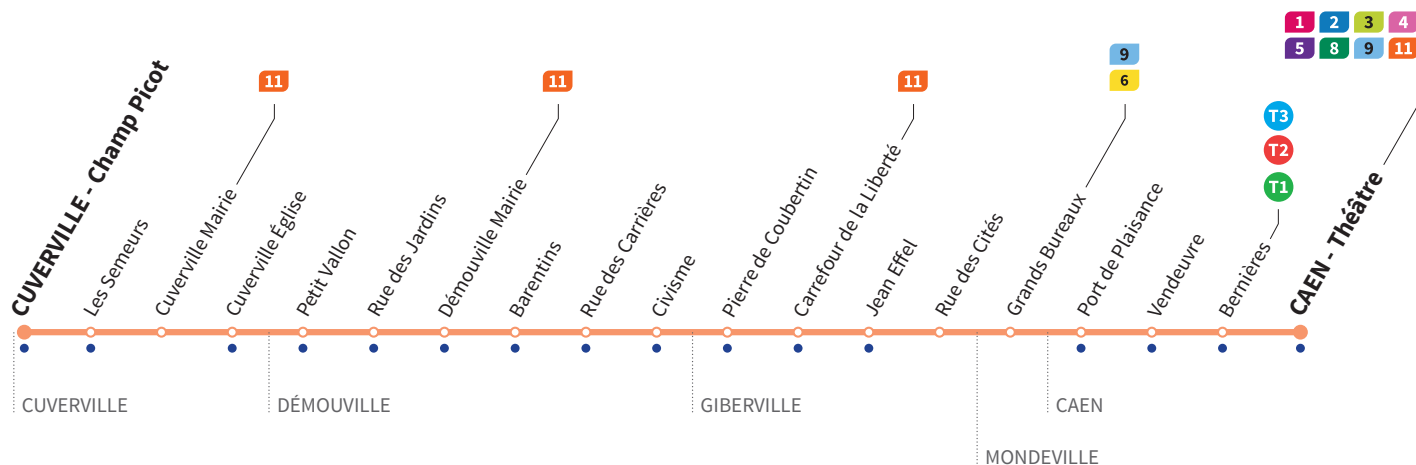

Horaires valables du lundi 11 mai au dimanche 30 août 2020 inclus*

Lundi à vendredi : Direction → CUVERVILLE - Champ Picot

| | | | | | |
|-------------------|------|-------|-------|-------|-------|
| Théâtre Quai 1 | 7.48 | 12.15 | 17.10 | 18.10 | 19.10 |
| Port de Plaisance | 7.53 | 12.20 | 17.16 | 18.16 | 19.15 |
| Grands Bureaux | 7.58 | 12.25 | 17.22 | 18.22 | 19.20 |
| Civisme | 8.04 | 12.33 | 17.30 | 18.30 | 19.27 |
| Démouville Mairie | 8.06 | 12.36 | 17.33 | 18.33 | 19.30 |
| Champ Picot | 8.12 | 12.42 | 17.41 | 18.41 | 19.37 |

Lundi à vendredi : Direction → CAEN - Théâtre

| | | | |
|-------------------|------|------|-------|
| Champ Picot | 7.15 | 8.18 | 13.16 |
| Démouville Mairie | 7.22 | 8.24 | 13.22 |
| Civisme | 7.25 | 8.27 | 13.25 |
| Grands Bureaux | 7.32 | 8.34 | 13.33 |
| Port de Plaisance | 7.37 | 8.39 | 13.38 |
| Théâtre Quai 1 | 7.43 | 8.45 | 13.44 |

La ligne 11 Express ne circule pas les samedis, dimanches et jours fériés.