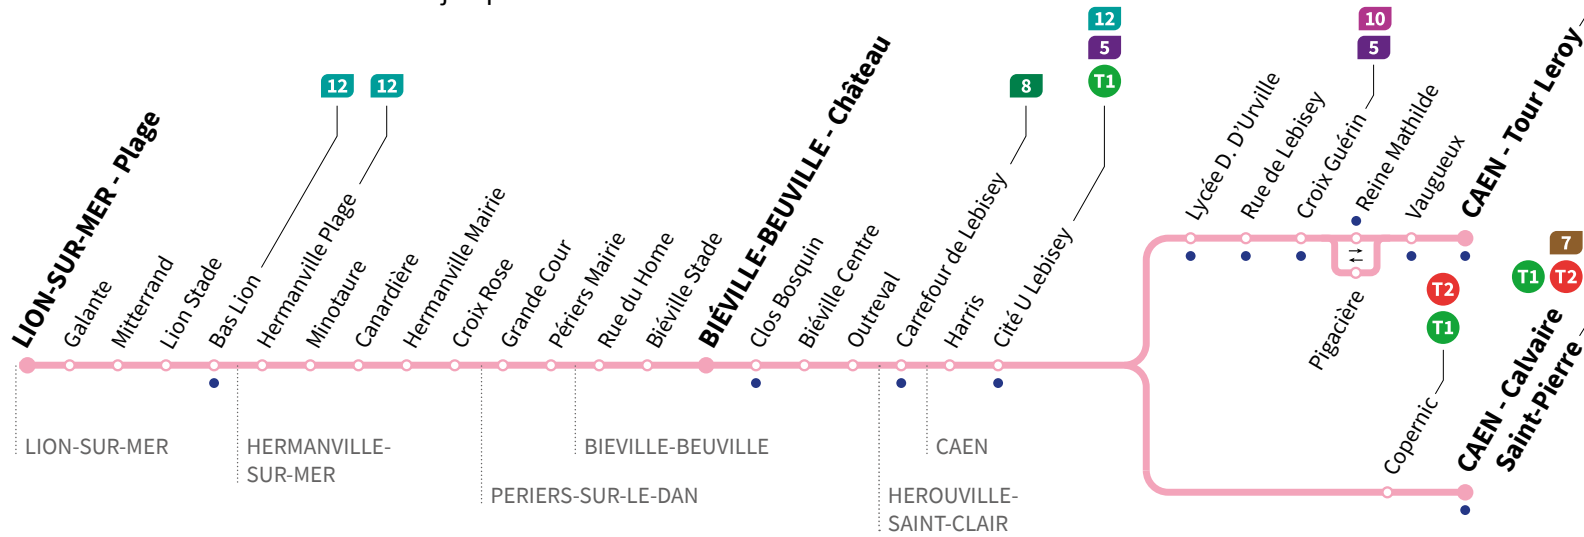

## Direction CAEN Calvaire Saint-Pierre / CAEN Tour Leroy

Horaires valables jusqu'au dimanche 28 août 2022 inclus

● : Arrêt accessible dans les deux sens aux personnes à mobilité réduite.

Service assuré sur réservation obligatoire au 02 31 15 55 55 au moins 2h avant le passage au premier arrêt de la ligne. Pour les déplacements de plus de 10 personnes, nous contacter au minimum une semaine à l'avance.