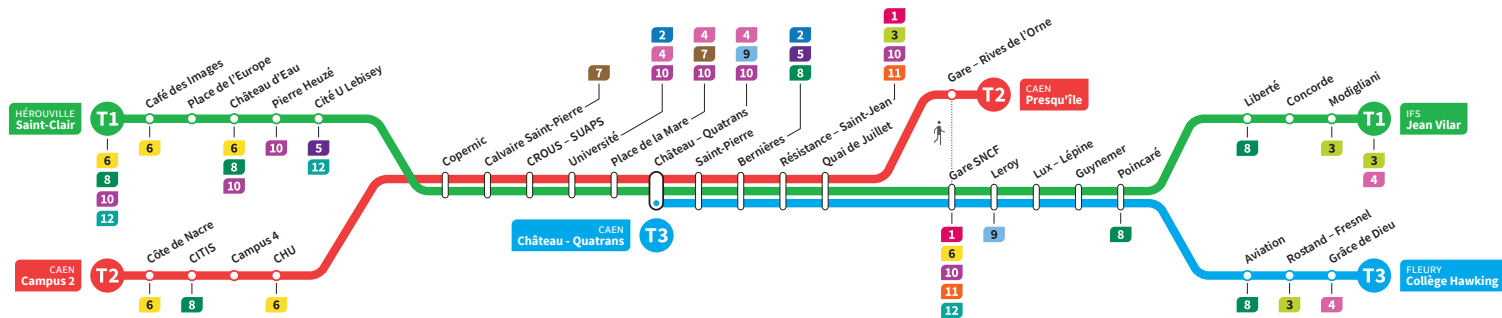

Horaires valables du lundi 11 juillet jusqu'au dimanche 28 août 2022*

Dimanches et fêtes : Direction → IFS - Jean Vilar

Hérouville Saint-Clair	8.14	8.42	9.14	9.46	10.18	10.50	11.22	11.54	12.26	12.58	13.30	14.02	14.34	15.06	15.38	16.10	16.42
Pierre Heuzé	8.19	8.47	9.19	9.51	10.23	10.55	11.27	11.59	12.31	13.03	13.35	14.07	14.39	15.11	15.43	16.15	16.47
Calvaire Saint-Pierre	8.24	8.52	9.24	9.56	10.28	11.00	11.32	12.04	12.36	13.08	13.40	14.12	14.44	15.16	15.48	16.20	16.52
Université	8.29	8.57	9.29	10.01	10.33	11.05	11.37	12.09	12.41	13.13	13.45	14.17	14.49	15.21	15.53	16.25	16.57
Château Quatrans	8.31	8.59	9.31	10.03	10.35	11.07	11.39	12.11	12.43	13.15	13.47	14.19	14.51	15.23	15.55	16.27	16.59
Saint-Pierre	8.33	9.01	9.33	10.05	10.37	11.09	11.41	12.13	12.45	13.17	13.49	14.21	14.53	15.25	15.57	16.29	17.01
Quai de Juillet	8.37	9.05	9.37	10.09	10.41	11.13	11.45	12.17	12.49	13.21	13.53	14.25	14.57	15.29	16.01	16.33	17.05
Gare SNCF	8.39	9.07	9.39	10.11	10.43	11.15	11.47	12.19	12.51	13.23	13.55	14.27	14.59	15.31	16.03	16.35	17.07
Leroy	8.41	9.09	9.41	10.13	10.45	11.17	11.49	12.21	12.53	13.25	13.57	14.29	15.01	15.33	16.05	16.37	17.09
Poincaré	8.45	9.13	9.45	10.17	10.49	11.21	11.53	12.25	12.57	13.29	14.01	14.33	15.05	15.37	16.09	16.41	17.13
Liberté	8.48	9.16	9.48	10.20	10.52	11.24	11.56	12.28	13.00	13.32	14.04	14.36	15.08	15.40	16.12	16.44	17.16
Jean Vilar	8.53	9.21	9.53	10.25	10.57	11.29	12.01	12.33	13.05	13.37	14.09	14.41	15.13	15.45	16.17	16.49	17.21