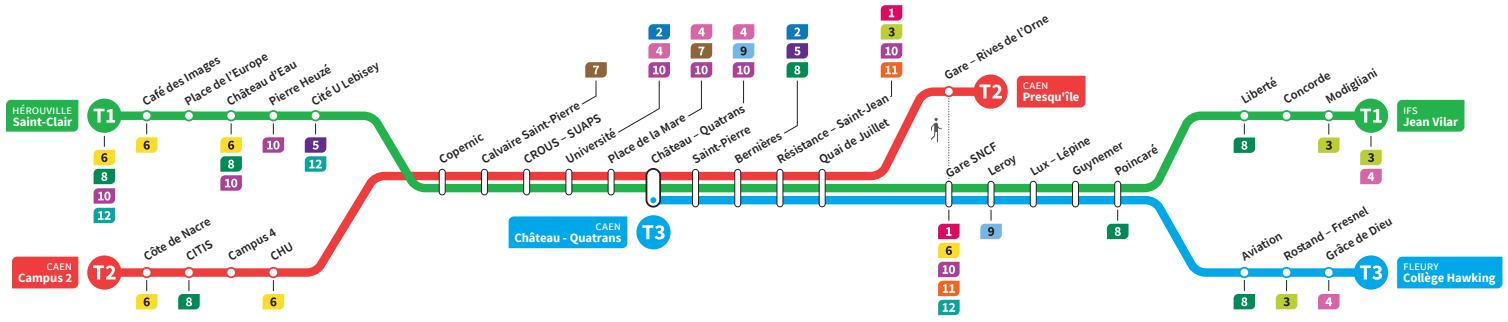

HÉROUVILLE Saint-Clair

IFS Jean Vilar

Ligne accessible
Tous les arrêts de cette ligne
sont accessibles aux personnes
à mobilité réduite.

Horaires valables du lundi 11 juillet jusqu'au dimanche 28 août 2022*

Lundi à vendredi Direction → IFS - Jean Vilar

Hérouville Saint-Clair	5.24	6.03	6.35	7.05	7.20	7.35	7.49	8.04	8.19	8.34	8.49	9.04	9.19	9.34	9.49	10.04
Pierre Heuzé	5.29	6.08	6.40	7.10	7.25	7.40	7.54	8.09	8.24	8.39	8.54	9.09	9.24	9.39	9.54	10.09
Calvaire Saint-Pierre	5.34	6.14	6.45	7.15	7.30	7.45	7.59	8.14	8.29	8.44	8.59	9.14	9.29	9.44	9.59	10.14
Université	5.39	6.18	6.50	7.20	7.35	7.50	8.04	8.19	8.34	8.49	9.04	9.19	9.34	9.49	10.04	10.19
Château Quatrans	5.41	6.21	6.52	7.22	7.37	7.52	8.06	8.21	8.36	8.51	9.06	9.21	9.36	9.51	10.06	10.21
Saint-Pierre	5.43	6.22	6.54	7.24	7.39	7.54	8.08	8.23	8.38	8.53	9.08	9.23	9.38	9.53	10.08	10.23
Quai de Juillet	5.47	6.26	6.58	7.28	7.43	7.58	8.12	8.27	8.42	8.57	9.12	9.27	9.42	9.57	10.12	10.27
Gare SNCF	5.49	6.28	7.00	7.30	7.45	8.00	8.14	8.29	8.44	8.59	9.14	9.29	9.44	9.59	10.14	10.29
Leroy	5.51	6.30	7.02	7.32	7.47	8.02	8.16	8.31	8.46	9.01	9.16	9.31	9.46	10.01	10.16	10.31
Poincaré	5.55	6.35	7.06	7.36	7.51	8.06	8.20	8.35	8.50	9.05	9.20	9.35	9.50	10.05	10.20	10.35
Liberté	5.58	6.37	7.09	7.39	7.54	8.09	8.23	8.38	8.53	9.08	9.23	9.38	9.53	10.08	10.23	10.38
Jean Vilar	6.03	6.42	7.14	7.44	7.59	8.14	8.28	8.43	8.58	9.13	9.28	9.43	9.58	10.13	10.28	10.43