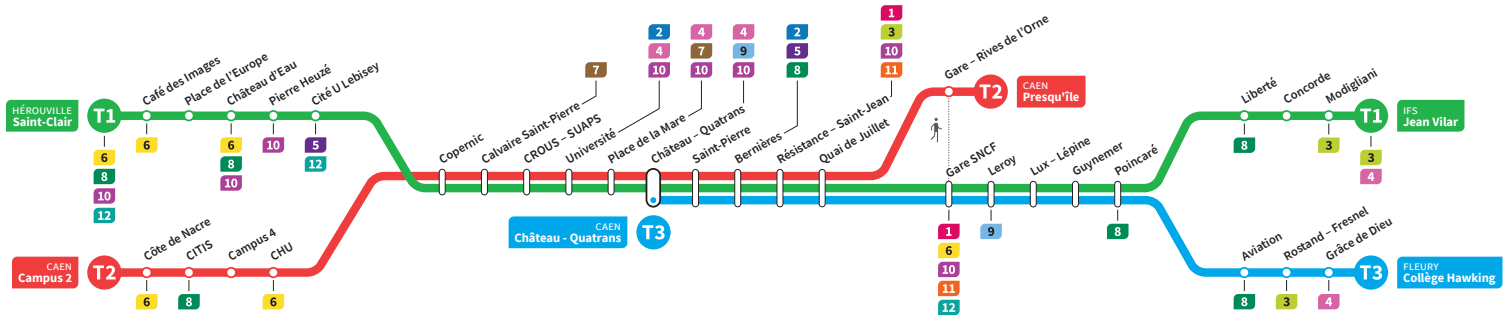

*Sous réserve de modification. Horaires théoriques sous réserve des conditions de circulation.

IFS
Jean Vilar

HÉROUVILLE
Saint-Clair

Ligne accessible
Tous les arrêts de cette ligne
sont accessibles aux personnes
à mobilité réduite.

Horaires valables du lundi 11 juillet jusqu'au dimanche 28 août 2022*

Samedi Direction → HÉROUVILLE - Saint-Clair

Jean Vilar	-	5.15	5.46	6.13	6.48	7.19	7.46	8.12	8.28	8.42	8.59	9.12	9.25	9.42	9.55	10.10
Liberté	-	5.21	5.52	6.19	6.54	7.25	7.52	8.18	8.33	8.48	9.04	9.18	9.31	9.48	10.00	10.15
Poincaré	4.41	5.24	5.55	6.22	6.56	7.27	7.55	8.21	8.36	8.51	9.07	9.21	9.34	9.51	10.03	10.18
Leroy	4.46	5.28	5.59	6.26	7.00	7.31	7.59	8.25	8.40	8.55	9.11	9.25	9.38	9.55	10.07	10.22
Gare SNCF	4.48	5.30	6.01	6.28	7.02	7.33	8.01	8.27	8.42	8.57	9.13	9.27	9.40	9.57	10.09	10.24
Quai de Juillet	4.50	5.32	6.03	6.30	7.05	7.36	8.03	8.29	8.45	8.59	9.16	9.29	9.42	9.59	10.12	10.27
Saint-Pierre	4.53	5.36	6.07	6.34	7.08	7.39	8.07	8.33	8.48	9.03	9.19	9.33	9.46	10.03	10.15	10.30
Château Quatrans	4.55	5.38	6.09	6.36	7.10	7.41	8.09	8.35	8.50	9.05	9.21	9.35	9.48	10.05	10.17	10.32
Université	4.58	5.41	6.12	6.39	7.13	7.44	8.12	8.38	8.53	9.08	9.24	9.38	9.51	10.08	10.20	10.35
Calvaire Saint-Pierre	5.03	5.45	6.16	6.44	7.18	7.49	8.16	8.42	8.58	9.12	9.29	9.42	9.56	10.12	10.25	10.40
Pierre Heuzé	5.09	5.51	6.22	6.49	7.24	7.55	8.22	8.48	9.04	9.18	9.35	9.48	10.01	10.18	10.31	10.46
Hérouville Saint-Clair	5.15	5.57	6.28	6.55	7.30	8.01	8.28	8.54	9.09	9.24	9.40	9.54	10.07	10.24	10.36	10.51