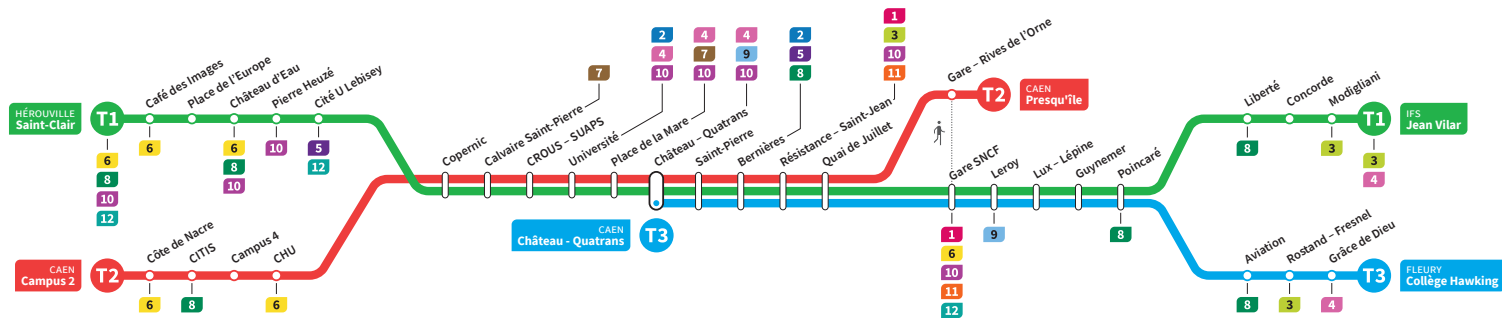

Table with 16 columns (stations) and 16 rows (stations) showing departure times for the Monday to Friday direction.

Table with 16 columns (stations) and 16 rows (stations) showing departure times for the Saturday and Sunday direction.

Horaires valables du lundi 11 juillet jusqu'au dimanche 28 août 2022*

Samedi Direction → IFS - Jean Vilar

Hérouville Saint-Clair	5.24	6.03	6.34	7.01	7.36	8.07	8.36	9.04	9.20	9.34	9.50	10.05	10.19	10.34	10.49	11.04
Pierre Heuzé	5.29	6.08	6.39	7.07	7.41	8.12	8.41	9.10	9.25	9.40	9.55	10.10	10.24	10.39	10.54	11.09
Calvaire Saint-Pierre	5.34	6.13	6.44	7.12	7.46	8.17	8.47	9.15	9.30	9.45	10.00	10.15	10.29	10.44	10.59	11.14
Université	5.39	6.18	6.49	7.16	7.51	8.22	8.51	9.19	9.35	9.49	10.05	10.20	10.34	10.49	11.04	11.19
Château Quatrans	5.40	6.19	6.50	7.18	7.52	8.23	8.52	9.21	9.36	9.50	10.06	10.21	10.35	10.50	11.05	11.20
Saint-Pierre	5.41	6.20	6.51	7.19	7.53	8.24	8.54	9.22	9.37	9.52	10.07	10.22	10.36	10.51	11.06	11.21
Quai de Juillet	5.43	6.22	6.53	7.20	7.55	8.26	8.55	9.24	9.39	9.53	10.09	10.24	10.38	10.53	11.08	11.23
Gare SNCF	5.47	6.26	6.57	7.24	7.59	8.30	8.59	9.27	9.43	9.57	10.13	10.28	10.42	10.57	11.12	11.27
Leroy	5.49	6.28	6.59	7.26	8.01	8.32	9.01	9.29	9.45	9.59	10.15	10.30	10.44	10.59	11.14	11.29
Poincaré	5.51	6.30	7.01	7.28	8.03	8.34	9.03	9.31	9.47	10.01	10.17	10.32	10.46	11.01	11.16	11.31
Liberté	5.55	6.34	7.05	7.33	8.07	8.38	9.08	9.36	9.51	10.06	10.21	10.36	10.50	11.05	11.20	11.35
Jean Vilar	5.58	6.37	7.08	7.35	8.10	8.41	9.10	9.38	9.54	10.08	10.24	10.39	10.53	11.08	11.23	11.38