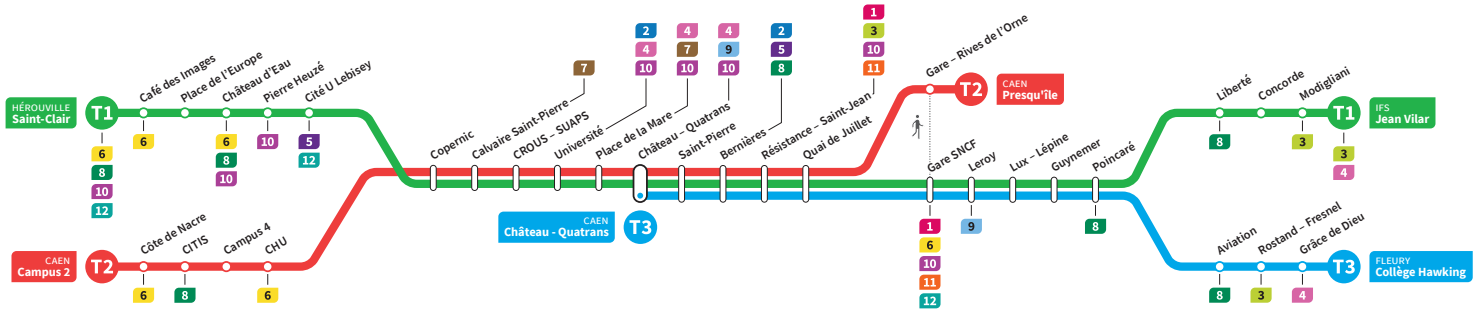

Horaires valables du lundi 11 mai au dimanche 23 août 2020 inclus*

Samedi Direction → HÉROUVILLE - Saint-Clair

Jean Vilar		5.15	5.46	6.13	6.48	7.19	7.46	8.12	8.28	8.42	8.59	9.12	9.25	9.42	9.55	10.10	10.25
Liberté		5.21	5.52	6.19	6.54	7.25	7.52	8.18	8.33	8.48	9.04	9.18	9.31	9.48	10.00	10.15	10.30
Poincaré	4.41	5.24	5.55	6.22	6.56	7.27	7.55	8.21	8.36	8.51	9.07	9.21	9.34	9.51	10.03	10.18	10.33
Leroy	4.46	5.28	5.59	6.26	7.00	7.31	7.59	8.25	8.40	8.55	9.11	9.25	9.38	9.55	10.07	10.22	10.37
Gare SNCF	4.48	5.30	6.01	6.28	7.02	7.33	8.01	8.27	8.42	8.57	9.13	9.27	9.40	9.57	10.09	10.24	10.39
Quai de Juillet	4.50	5.32	6.03	6.30	7.05	7.36	8.03	8.29	8.45	8.59	9.16	9.29	9.42	9.59	10.12	10.27	10.42
Saint-Pierre	4.53	5.36	6.07	6.34	7.08	7.39	8.07	8.33	8.48	9.03	9.19	9.33	9.46	10.03	10.15	10.30	10.45
Château Quatrans	4.55	5.38	6.09	6.36	7.10	7.41	8.09	8.35	8.50	9.05	9.21	9.35	9.48	10.05	10.17	10.32	10.47
Université	4.58	5.41	6.12	6.39	7.13	7.44	8.12	8.38	8.53	9.08	9.24	9.38	9.51	10.08	10.20	10.35	10.50
Calvaire Saint-Pierre	5.03	5.45	6.16	6.44	7.18	7.49	8.16	8.42	8.58	9.12	9.29	9.42	9.56	10.12	10.25	10.40	10.55
Pierre Heuzé	5.09	5.51	6.22	6.49	7.24	7.55	8.22	8.48	9.04	9.18	9.35	9.48	10.01	10.18	10.31	10.46	11.01
Hérouville Saint-Clair	5.15	5.57	6.28	6.55	7.30	8.01	8.28	8.54	9.09	9.24	9.40	9.54	10.07	10.24	10.36	10.51	11.06