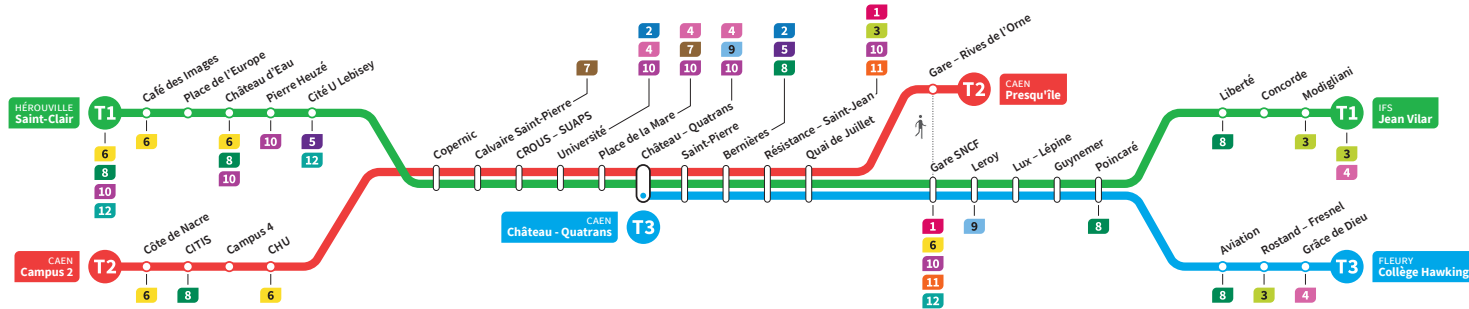

HÉROUVILLE Saint-Clair

IFS Jean Vilar

Ligne accessible
Tous les arrêts de cette ligne
sont accessibles aux personnes
à mobilité réduite.

Horaires valables du lundi 11 mai au dimanche 23 août 2020 inclus*

Lundi à vendredi : Direction → HÉROUVILLE - Saint-Clair

Jean Vilar		5.15	5.46	6.13	6.26	6.40	6.56	7.09	7.26	7.40	7.55	8.10	8.25	8.40	8.55	9.10	9.25	9.40	9.55
Liberté		5.21	5.52	6.19	6.32	6.46	7.01	7.15	7.31	7.46	8.00	8.15	8.30	8.45	9.00	9.15	9.30	9.45	10.00
Poincaré	4.41	5.24	5.55	6.22	6.35	6.49	7.04	7.18	7.34	7.49	8.03	8.18	8.33	8.48	9.03	9.18	9.33	9.48	10.03
Leroy	4.46	5.28	5.59	6.26	6.39	6.53	7.08	7.22	7.38	7.53	8.07	8.22	8.37	8.52	9.07	9.22	9.37	9.52	10.07
Gare SNCF	4.48	5.30	6.01	6.28	6.41	6.55	7.10	7.24	7.40	7.55	8.09	8.24	8.39	8.54	9.09	9.24	9.39	9.54	10.09
Quai de Juillet	4.50	5.32	6.03	6.30	6.43	6.57	7.13	7.26	7.43	7.57	8.12	8.27	8.42	8.57	9.12	9.27	9.42	9.57	10.12
Saint-Pierre	4.53	5.36	6.07	6.34	6.47	7.01	7.16	7.30	7.46	8.01	8.15	8.30	8.45	9.00	9.15	9.30	9.45	10.00	10.15
Château Quatrans	4.55	5.38	6.09	6.36	6.49	7.03	7.18	7.32	7.48	8.03	8.17	8.32	8.47	9.02	9.17	9.32	9.47	10.02	10.17
Université	4.58	5.41	6.12	6.39	6.52	7.06	7.21	7.35	7.51	8.06	8.20	8.35	8.50	9.05	9.20	9.35	9.50	10.05	10.20
Calvaire Saint-Pierre	5.03	5.45	6.16	6.44	6.56	7.10	7.26	7.39	7.56	8.10	8.25	8.40	8.55	9.10	9.25	9.40	9.55	10.10	10.25
Pierre Heuzé	5.09	5.51	6.22	6.49	7.02	7.16	7.32	7.45	8.02	8.16	8.31	8.46	9.01	9.16	9.31	9.46	10.01	10.16	10.31
Hérouville Saint-Clair	5.15	5.57	6.28	6.55	7.08	7.22	7.37	7.51	8.07	8.22	8.36	8.51	9.06	9.21	9.36	9.51	10.06	10.21	10.36

Jean Vilar	10.10	10.25	10.40	10.55	11.10	11.25	11.40	11.55	12.10	12.25	12.40	12.55	13.10	13.25	13.40	13.55	14.10	14.25	14.40
Liberté	10.15	10.30	10.45	11.00	11.15	11.30	11.45	12.00	12.15	12.30	12.45	13.00	13.15	13.30	13.45	14.00	14.15	14.30	14.45
Poincaré	10.18	10.33	10.48	11.03	11.18	11.33	11.48	12.03	12.18	12.33	12.48	13.03	13.18	13.33	13.48	14.03	14.18	14.33	14.48
Leroy	10.22	10.37	10.52	11.07	11.22	11.37	11.52	12.07	12.22	12.37	12.52	13.07	13.22	13.37	13.52	14.07	14.22	14.37	14.52
Gare SNCF	10.24	10.39	10.54	11.09	11.24	11.39	11.54	12.09	12.24	12.39	12.54	13.09	13.24	13.39	13.54	14.09	14.24	14.39	14.54
Quai de Juillet	10.27	10.42	10.57	11.12	11.27	11.42	11.57	12.12	12.27	12.42	12.57	13.12	13.27	13.42	13.57	14.12	14.27	14.42	14.57
Saint-Pierre	10.30	10.45	11.00	11.15	11.30	11.45	12.00	12.15	12.30	12.45	13.00	13.15	13.30	13.45	14.00	14.15	14.30	14.45	15.00
Château Quatrans	10.32	10.47	11.02	11.17	11.32	11.47	12.02	12.17	12.32	12.47	13.02	13.17	13.32	13.47	14.02	14.17	14.32	14.47	15.02
Université	10.35	10.50	11.05	11.20	11.35	11.50	12.05	12.20	12.35	12.50	13.05	13.20	13.35	13.50	14.05	14.20	14.35	14.50	15.05
Calvaire Saint-Pierre	10.40	10.55	11.10	11.25	11.40	11.55	12.10	12.25	12.40	12.55	13.10	13.25	13.40	13.55	14.10	14.25	14.40	14.55	15.10
Pierre Heuzé	10.46	11.01	11.16	11.31	11.46	12.01	12.16	12.31	12.46	13.01	13.16	13.31	13.46	14.01	14.16	14.31	14.46	15.01	15.16
Hérouville Saint-Clair	10.51	11.06	11.21	11.36	11.51	12.06	12.21	12.36	12.51	13.06	13.21	13.36	13.51	14.06	14.21	14.36	14.51	15.06	15.21