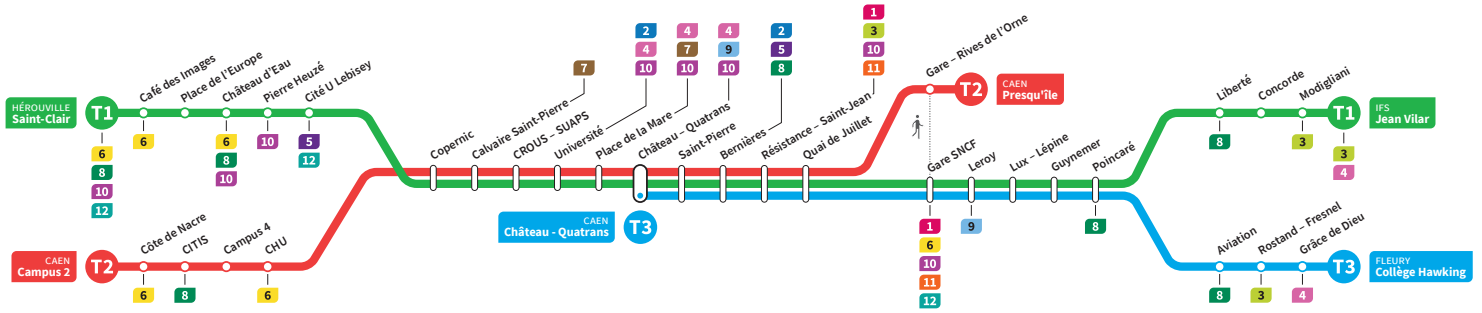

*Sous réserve de modification. Horaires théoriques sous réserve des conditions de circulation.

HÉROUVILLE Saint-Clair

IFS Jean Vilar

Ligne accessible
Tous les arrêts de cette ligne
sont accessibles aux personnes
à mobilité réduite.

Horaires valables du lundi 11 mai au dimanche 23 août 2020 inclus*

Dimanches et fêtes : Direction → IFS - Jean Vilar

Hérouville Saint-Clair	8.14	8.42	9.14	9.46	10.18	10.50	11.22	11.54	12.26	12.58	13.30	14.02	14.34	15.06	15.38	16.10	16.42
Pierre Heuzé	8.19	8.47	9.19	9.51	10.23	10.55	11.27	11.59	12.31	13.03	13.35	14.07	14.39	15.11	15.43	16.15	16.47
Calvaire Saint-Pierre	8.24	8.52	9.24	9.56	10.28	11.00	11.32	12.04	12.36	13.08	13.40	14.12	14.44	15.16	15.48	16.20	16.52
Université	8.29	8.57	9.29	10.01	10.33	11.05	11.37	12.09	12.41	13.13	13.45	14.17	14.49	15.21	15.53	16.25	16.57
Château Quatrans	8.31	8.59	9.31	10.03	10.35	11.07	11.39	12.11	12.43	13.15	13.47	14.19	14.51	15.23	15.55	16.27	16.59
Saint-Pierre	8.33	9.01	9.33	10.05	10.37	11.09	11.41	12.13	12.45	13.17	13.49	14.21	14.53	15.25	15.57	16.29	17.01
Quai de Juillet	8.37	9.05	9.37	10.09	10.41	11.13	11.45	12.17	12.49	13.21	13.53	14.25	14.57	15.29	16.01	16.33	17.05
Gare SNCF	8.39	9.07	9.39	10.11	10.43	11.15	11.47	12.19	12.51	13.23	13.55	14.27	14.59	15.31	16.03	16.35	17.07
Leroy	8.41	9.09	9.41	10.13	10.45	11.17	11.49	12.21	12.53	13.25	13.57	14.29	15.01	15.33	16.05	16.37	17.09
Poincaré	8.45	9.13	9.45	10.17	10.49	11.21	11.53	12.25	12.57	13.29	14.01	14.33	15.05	15.37	16.09	16.41	17.13
Liberté	8.48	9.16	9.48	10.20	10.52	11.24	11.56	12.28	13.00	13.32	14.04	14.36	15.08	15.40	16.12	16.44	17.16
Jean Vilar	8.53	9.21	9.53	10.25	10.57	11.29	12.01	12.33	13.05	13.37	14.09	14.41	15.13	15.45	16.17	16.49	17.21