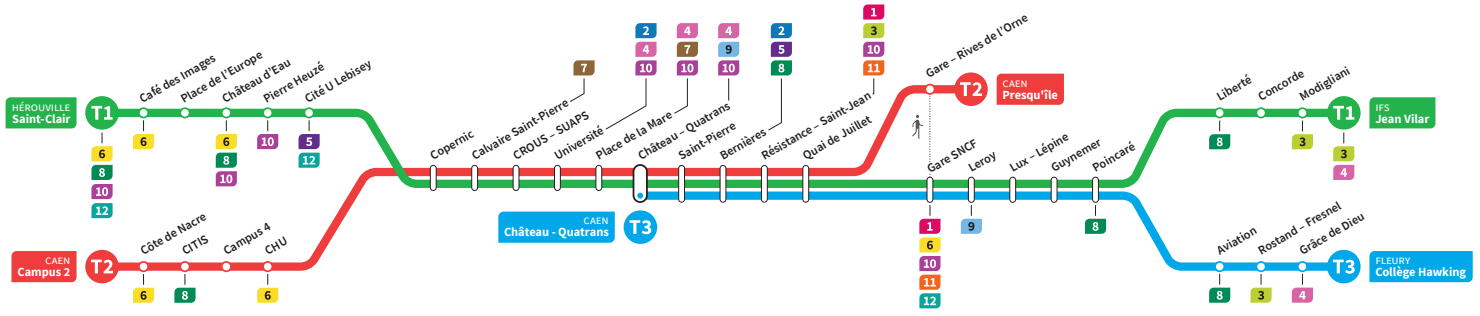

Horaires valables du lundi 11 mai au dimanche 23 août 2020 inclus*

Samedi Direction → IFS - Jean Vilar

Hérouville Saint-Clair	5.24	6.03	6.34	7.01	7.36	8.07	8.36	9.04	9.20	9.34	9.50	10.05	10.19	10.34	10.49	11.04	11.19
Pierre Heuzé	5.29	6.08	6.39	7.07	7.41	8.12	8.41	9.10	9.25	9.40	9.55	10.10	10.24	10.39	10.54	11.09	11.24
Calvaire Saint-Pierre	5.34	6.13	6.44	7.12	7.46	8.17	8.47	9.15	9.30	9.45	10.00	10.15	10.29	10.44	10.59	11.14	11.29
Université	5.39	6.18	6.49	7.16	7.51	8.22	8.51	9.19	9.35	9.49	10.05	10.20	10.34	10.49	11.04	11.19	11.34
Château Quatrans	5.41	6.20	6.51	7.19	7.53	8.24	8.54	9.22	9.37	9.52	10.07	10.22	10.36	10.51	11.06	11.21	11.36
Saint-Pierre	5.43	6.22	6.53	7.20	7.55	8.26	8.55	9.24	9.39	9.53	10.09	10.24	10.38	10.53	11.08	11.23	11.38
Quai de Juillet	5.47	6.26	6.57	7.24	7.59	8.30	8.59	9.27	9.43	9.57	10.13	10.28	10.42	10.57	11.12	11.27	11.42
Gare SNCF	5.49	6.28	6.59	7.26	8.01	8.32	9.01	9.29	9.45	9.59	10.15	10.30	10.44	10.59	11.14	11.29	11.44
Leroy	5.51	6.30	7.01	7.28	8.03	8.34	9.03	9.31	9.47	10.01	10.17	10.32	10.46	11.01	11.16	11.31	11.46
Poincaré	5.55	6.34	7.05	7.33	8.07	8.38	9.08	9.36	9.51	10.06	10.21	10.36	10.50	11.05	11.20	11.35	11.50
Liberté	5.58	6.37	7.08	7.35	8.10	8.41	9.10	9.38	9.54	10.08	10.24	10.39	10.53	11.08	11.23	11.38	11.53
Jean Vilar	6.03	6.42	7.13	7.40	8.15	8.46	9.15	9.43	9.59	10.13	10.29	10.44	10.58	11.13	11.28	11.43	11.58