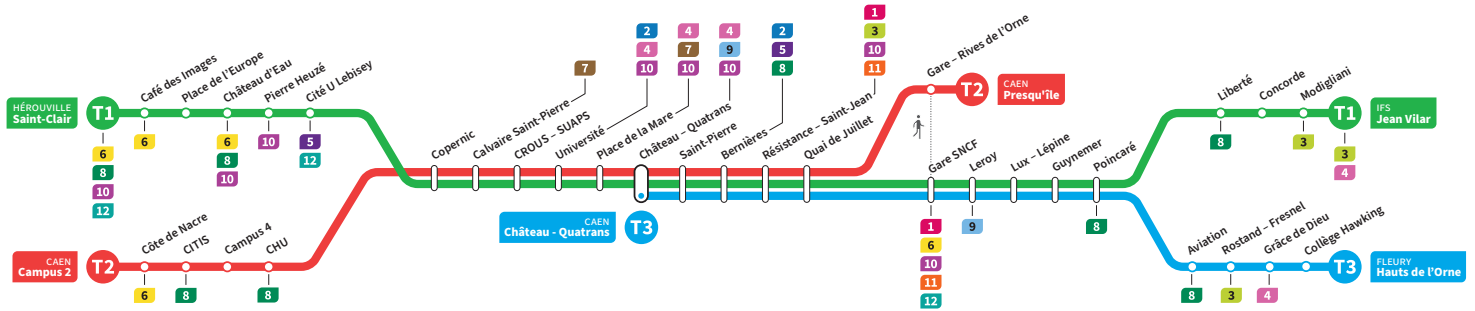

## Lundi à vendredi Direction → CAEN - Presqu'île

Campus 2	5.38	6.15	6.29	6.38	6.48	7.01	<b>De 7h à 19h, un tramway toutes les 8 à 10 minutes</b>	19.00	19.11	19.22	19.32	19.43	19.54
CITIS	5.41	6.18	6.32	6.41	6.51	7.04		19.03	19.14	19.25	19.35	19.46	19.57
CHU	5.44	6.21	6.35	6.44	6.54	7.07		19.06	19.17	19.28	19.38	19.49	20.00
Calvaire Saint-Pierre	5.48	6.25	6.39	6.48	6.58	7.11		19.10	19.21	19.32	19.42	19.53	20.04
Université	5.52	6.29	6.43	6.52	7.02	7.15		19.14	19.25	19.36	19.46	19.57	20.08
Château Quatrans	5.55	6.32	6.46	6.55	7.05	7.18		19.17	19.28	19.39	19.49	20.00	20.11
Saint-Pierre	5.56	6.33	6.47	6.56	7.06	7.19		19.18	19.29	19.40	19.50	20.01	20.12
Quai de Juillet	6.00	6.37	6.51	7.00	7.10	7.23		19.22	19.33	19.44	19.54	20.05	20.16
Gare - Rives de l'Orne	6.02	6.39	6.53	7.02	7.12	7.25		19.24	19.35	19.46	19.56	20.07	20.18
Presqu'île	6.04	6.41	6.55	7.04	7.14	7.27		19.26	19.37	19.48	19.58	20.09	20.20

## Lundi à vendredi Direction → CAEN - Campus 2

Presqu'île	-	-	-	-	6.14	6.29	6.37	6.51	7.00	<b>De 7h à 19h, un tramway toutes les 8 à 10 minutes</b>	19.00	19.10	19.20
Gare - Rives de l'Orne	-	-	-	-	6.16	6.31	6.39	6.53	7.02		19.02	19.12	19.22
Quai de Juillet	5.09	5.40	5.59	6.09	6.18	6.33	6.41	6.55	7.04		19.04	19.14	19.24
Saint-Pierre	5.12	5.43	6.02	6.12	6.21	6.36	6.44	6.58	7.07		19.07	19.17	19.27
Château Quatrans	5.14	5.45	6.04	6.14	6.23	6.38	6.46	7.00	7.09		19.09	19.19	19.29
Université	5.17	5.48	6.07	6.17	6.26	6.41	6.49	7.03	7.12		19.12	19.22	19.32
Calvaire Saint-Pierre	5.22	5.53	6.12	6.22	6.31	6.46	6.54	7.08	7.17		19.17	19.27	19.37
CHU	5.26	5.57	6.16	6.26	6.35	6.50	6.58	7.12	7.21		19.21	19.31	19.41
CITIS	5.29	6.00	6.19	6.29	6.38	6.53	7.01	7.15	7.24		19.24	19.34	19.44
Campus 2	5.32	6.03	6.22	6.32	6.41	6.56	7.04	7.18	7.27		19.27	19.37	19.47