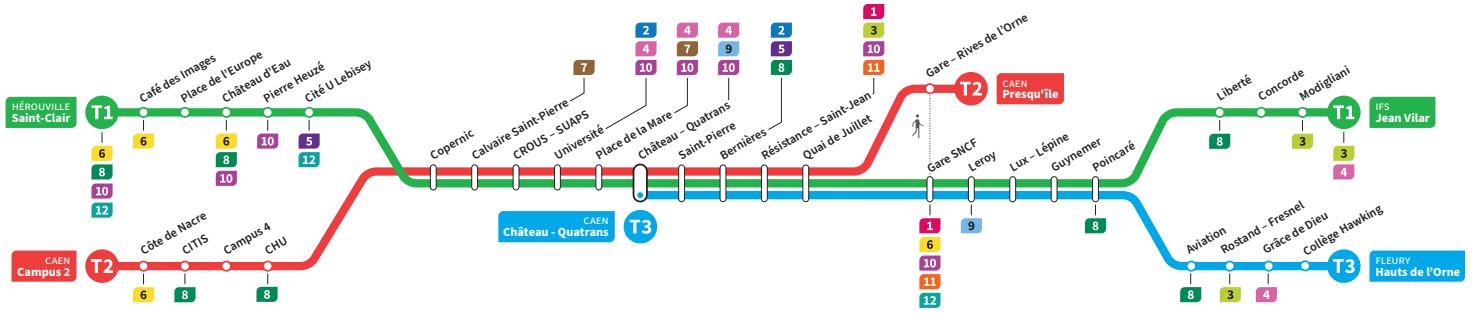

Ligne accessible
Tous les arrêts de cette ligne sont accessibles aux personnes à mobilité réduite.

Horaires valables du lundi 8 janvier jusqu'au dimanche 14 juillet 2024*

Samedi Direction → CAEN - Campus 2

Presqu'île	-	-	6.14	6.47	7.19	7.51	8.23	8.37	8.46	9.02	9.17	9.32	9.47	10.02	10.17	10.32
Gare - Rives de l'Orne	-	-	6.16	6.49	7.21	7.53	8.25	8.39	8.48	9.04	9.19	9.34	9.49	10.04	10.19	10.34
Quai de Juillet	5.09	5.40	6.18	6.51	7.23	7.55	8.27	8.41	8.50	9.06	9.21	9.36	9.51	10.06	10.21	10.36
Saint-Pierre	5.12	5.43	6.21	6.54	7.26	7.58	8.30	8.44	8.53	9.09	9.24	9.39	9.54	10.09	10.24	10.39
Château Quatrans	5.14	5.45	6.23	6.56	7.28	8.00	8.32	8.46	8.55	9.11	9.26	9.41	9.56	10.11	10.26	10.41
Université	5.17	5.48	6.26	6.59	7.31	8.03	8.35	8.49	8.58	9.14	9.29	9.44	9.59	10.14	10.29	10.44
Calvaire Saint-Pierre	5.22	5.53	6.31	7.04	7.36	8.08	8.40	8.54	9.03	9.19	9.34	9.49	10.04	10.19	10.34	10.49
CHU	5.26	5.57	6.35	7.08	7.40	8.12	8.44	8.58	9.07	9.23	9.38	9.53	10.08	10.23	10.38	10.53
CITIS	5.29	6.00	6.38	7.11	7.43	8.15	8.47	9.01	9.10	9.26	9.41	9.56	10.11	10.26	10.41	10.56
Campus 2	5.32	6.03	6.41	7.14	7.46	8.18	8.50	9.04	9.13	9.29	9.44	9.59	10.14	10.29	10.44	10.59

Presqu'île	10.47	11.02	11.17	11.32	11.47	12.02	12.15	12.25	12.33	12.44	12.55	13.06
Gare - Rives de l'Orne	10.49	11.04	11.19	11.34	11.49	12.04	12.17	12.27	12.35	12.46	12.57	13.08
Quai de Juillet	10.51	11.06	11.21	11.36	11.51	12.06	12.19	12.29	12.37	12.48	12.59	13.10
Saint-Pierre	10.54	11.09	11.24	11.39	11.54	12.09	12.22	12.32	12.40	12.51	13.02	13.13
Château Quatrans	10.56	11.11	11.26	11.41	11.56	12.11	12.24	12.34	12.42	12.53	13.04	13.15
Université	10.59	11.14	11.29	11.44	11.59	12.14	12.27	12.37	12.45	12.56	13.07	13.18
Calvaire Saint-Pierre	11.04	11.19	11.34	11.49	12.04	12.19	12.32	12.42	12.50	13.01	13.12	13.23
CHU	11.08	11.23	11.38	11.53	12.08	12.23	12.36	12.46	12.54	13.05	13.16	13.27
CITIS	11.11	11.26	11.41	11.56	12.11	12.26	12.39	12.49	12.57	13.08	13.19	13.30
Campus 2	11.14	11.29	11.44	11.59	12.14	12.29	12.42	12.52	13.00	13.11	13.22	13.33

**De 13h à 19h,
un tramway
toutes les 10 minutes**

Presqu'île	19.02	19.10	19.20	19.32	19.45	20.04	20.15	20.37	21.09	21.27	22.01	22.40	23.08	23.47	0.26
Gare - Rives de l'Orne	19.04	19.12	19.22	19.34	19.47	20.06	20.17	20.39	21.11	21.29	22.03	22.42	23.10	23.49	0.28
Quai de Juillet	19.06	19.14	19.24	19.36	19.49	20.08	20.19	20.41	21.13	21.31	22.05	22.44	23.12	23.51	0.30
Saint-Pierre	19.09	19.17	19.27	19.39	19.52	20.11	20.22	20.44	21.16	21.34	22.08	22.47	23.15	23.54	0.33
Château Quatrans	19.11	19.19	19.29	19.41	19.54	20.13	20.24	20.46	21.18	21.36	22.10	22.49	23.17	23.56	0.35
Université	19.14	19.22	19.32	19.44	19.57	20.16	20.27	20.49	21.21	21.39	22.13	22.52	23.20	23.59	0.38
Calvaire Saint-Pierre	19.19	19.27	19.37	19.49	20.02	20.21	20.32	20.54	21.26	21.44	22.18	22.57	23.25	0.04	0.43
CHU	19.23	19.31	19.41	19.53	20.06	20.25	20.36	20.58	21.30	21.48	22.22	23.01	23.29	0.08	0.47
CITIS	19.26	19.34	19.44	19.56	20.09	20.28	20.39	21.01	21.33	21.51	22.25	23.04	23.32	0.11	0.50
Campus 2	19.29	19.37	19.47	19.59	20.12	20.31	20.42	21.04	21.36	21.54	22.28	23.07	23.35	0.14	0.53

*Sous réserve de modification. Horaires théoriques sous réserve des conditions de circulation.