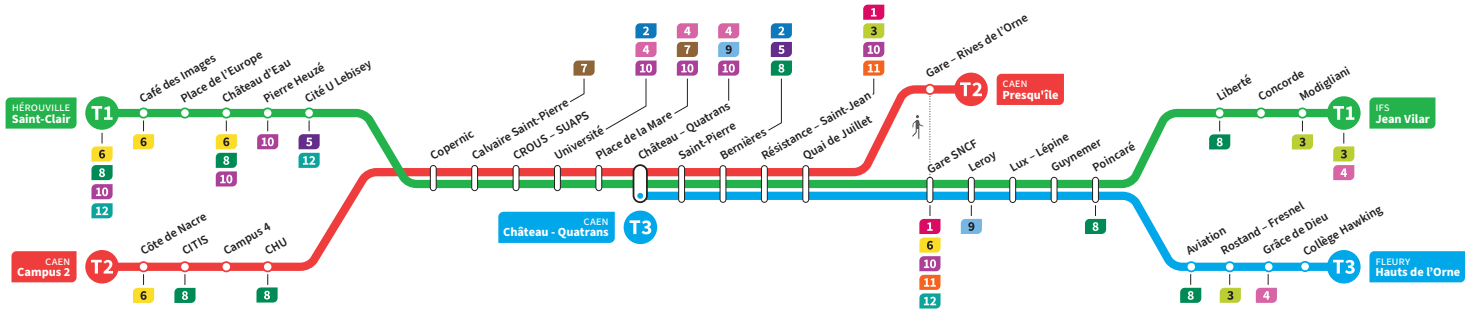

Horaires valables du lundi 8 janvier jusqu'au dimanche 14 juillet 2024*

Dimanches et fêtes : Direction → CAEN - Presqu'île

Campus 2	8.23	8.55	9.27	9.59	10.31	11.03	11.35	12.07	12.39	13.11	13.43	14.15	14.47	15.19	15.51	16.23	16.55
CITIS	8.26	8.58	9.30	10.02	10.34	11.06	11.38	12.10	12.42	13.14	13.46	14.18	14.50	15.22	15.54	16.26	16.58
CHU	8.29	9.01	9.33	10.05	10.37	11.09	11.41	12.13	12.45	13.17	13.49	14.21	14.53	15.25	15.57	16.29	17.01
Calvaire Saint-Pierre	8.33	9.05	9.37	10.09	10.41	11.13	11.45	12.17	12.49	13.21	13.53	14.25	14.57	15.29	16.01	16.33	17.05
Université	8.37	9.09	9.41	10.13	10.45	11.17	11.49	12.21	12.53	13.25	13.57	14.29	15.01	15.33	16.05	16.37	17.09
Château Quatrans	8.40	9.12	9.44	10.16	10.48	11.20	11.52	12.24	12.56	13.28	14.00	14.32	15.04	15.36	16.08	16.40	17.12
Saint-Pierre	8.41	9.13	9.45	10.17	10.49	11.21	11.53	12.25	12.57	13.29	14.01	14.33	15.05	15.37	16.09	16.41	17.13
Quai de Juillet	8.45	9.17	9.49	10.21	10.53	11.25	11.57	12.29	13.01	13.33	14.05	14.37	15.09	15.41	16.13	16.45	17.17
Gare - Rives de l'Orne	8.47	9.19	9.51	10.23	10.55	11.27	11.59	12.31	13.03	13.35	14.07	14.39	15.11	15.43	16.15	16.47	17.19
Presqu'île	8.49	9.21	9.53	10.25	10.57	11.29	12.01	12.33	13.05	13.37	14.09	14.41	15.13	15.45	16.17	16.49	17.21

Campus 2	17.27	17.59	18.31	19.03	19.35	20.07	20.39	21.11	21.43	22.15	22.47	23.19	23.51	0.30	1.04
CITIS	17.30	18.02	18.34	19.06	19.38	20.10	20.42	21.14	21.46	22.18	22.50	23.22	23.54	0.32	1.06
CHU	17.33	18.05	18.37	19.09	19.41	20.13	20.45	21.17	21.49	22.21	22.53	23.25	23.57	0.36	1.10
Calvaire Saint-Pierre	17.37	18.09	18.41	19.13	19.45	20.17	20.49	21.21	21.53	22.25	22.57	23.29	0.01	0.39	1.13
Université	17.41	18.13	18.45	19.17	19.49	20.21	20.53	21.25	21.57	22.29	23.01	23.33	0.05	0.44	1.18
Château Quatrans	17.44	18.16	18.48	19.20	19.52	20.24	20.56	21.28	22.00	22.32	23.04	23.36	0.08	0.46	1.20
Saint-Pierre	17.45	18.17	18.49	19.21	19.53	20.25	20.57	21.29	22.01	22.33	23.05	23.37	0.09	0.48	1.22
Quai de Juillet	17.49	18.21	18.53	19.25	19.57	20.29	21.01	21.33	22.05	22.37	23.09	23.41	0.13	0.52	1.26
Gare - Rives de l'Orne	17.51	18.23	18.55	19.27	19.59	20.31	21.03	21.35	22.07	22.39	23.11	23.43	0.15		
Presqu'île	17.53	18.25	18.57	19.29	20.01	20.33	21.05	21.37	22.09	22.41	23.13	23.45	0.17		

T3 Ce voyage est réalisé par la ligne T3 jusqu'à FLEURY Collège Hawking

Dimanches et fêtes : Direction → CAEN - Campus 2