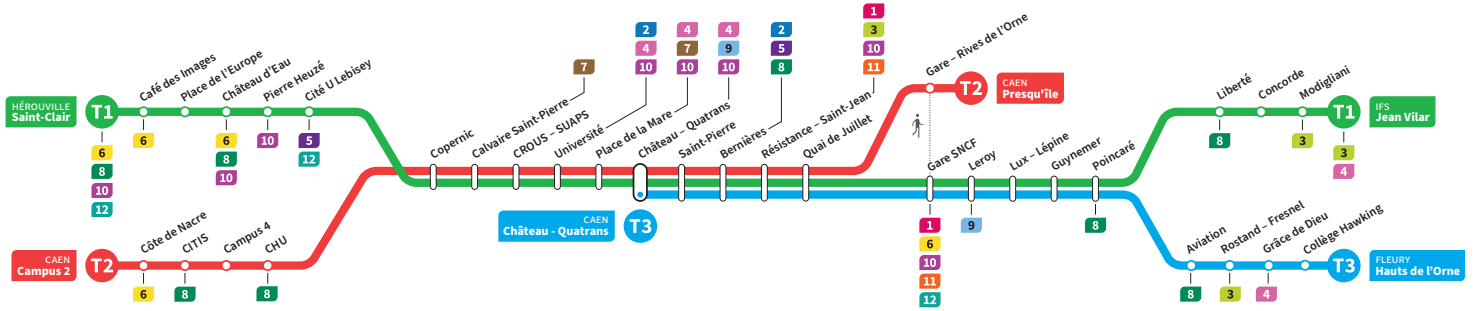

Horaires valables du lundi 8 janvier jusqu'au dimanche 14 juillet 2024*

Samedi

Direction → CAEN - Presqu'île

Campus 2	5.38	6.15	6.47	7.19	7.51	8.23	8.55	9.11	9.26	9.41	9.56	10.11	10.26	10.41	10.56	11.11
CITIS	5.41	6.18	6.50	7.22	7.54	8.26	8.58	9.14	9.29	9.44	9.59	10.14	10.29	10.44	10.59	11.14
CHU	5.44	6.21	6.53	7.25	7.57	8.29	9.01	9.17	9.32	9.47	10.02	10.17	10.32	10.47	11.02	11.17
Calvaire Saint-Pierre	5.48	6.25	6.57	7.29	8.01	8.33	9.05	9.21	9.36	9.51	10.06	10.21	10.36	10.51	11.06	11.21
Université	5.52	6.29	7.01	7.33	8.05	8.37	9.09	9.25	9.40	9.55	10.10	10.25	10.40	10.55	11.10	11.25
Château Quatrans	5.55	6.32	7.04	7.36	8.08	8.40	9.12	9.28	9.43	9.58	10.13	10.28	10.43	10.58	11.13	11.28
Saint-Pierre	5.56	6.33	7.05	7.37	8.09	8.41	9.13	9.29	9.44	9.59	10.14	10.29	10.44	10.59	11.14	11.29
Quai de Juillet	6.00	6.37	7.09	7.41	8.13	8.45	9.17	9.33	9.48	10.03	10.18	10.33	10.48	11.03	11.18	11.33
Gare - Rives de l'Orne	6.02	6.39	7.11	7.43	8.15	8.47	9.19	9.35	9.50	10.05	10.20	10.35	10.50	11.05	11.20	11.35
Presqu'île	6.04	6.41	7.13	7.45	8.17	8.49	9.21	9.37	9.52	10.07	10.22	10.37	10.52	11.07	11.22	11.37

Campus 2	11.24	11.38	11.54	12.09	12.24	12.35	12.46	12.56	De 13h à 19h, un tramway toutes les 10 minutes				19.01	19.10	19.22	19.33
CITIS	11.27	11.41	11.57	12.12	12.27	12.38	12.49	12.59					19.04	19.13	19.25	19.36
CHU	11.30	11.44	12.00	12.15	12.30	12.41	12.52	13.02					19.07	19.16	19.28	19.39
Calvaire Saint-Pierre	11.34	11.48	12.04	12.19	12.34	12.45	12.56	13.06					19.11	19.20	19.32	19.43
Université	11.38	11.52	12.08	12.23	12.38	12.49	13.00	13.10					19.15	19.24	19.36	19.47
Château Quatrans	11.41	11.55	12.11	12.26	12.41	12.52	13.03	13.13					19.18	19.27	19.39	19.50
Saint-Pierre	11.42	11.56	12.12	12.27	12.42	12.53	13.04	13.14					19.19	19.28	19.40	19.51
Quai de Juillet	11.46	12.00	12.16	12.31	12.46	12.57	13.08	13.18					19.23	19.32	19.44	19.55
Gare - Rives de l'Orne	11.48	12.02	12.18	12.33	12.48	12.59	13.10	13.20					19.25	19.34	19.46	19.57
Presqu'île	11.50	12.04	12.20	12.35	12.50	13.01	13.12	13.22					19.27	19.36	19.48	19.59

Campus 2	19.44	19.54	20.06	20.22	20.38	20.51	21.12	21.43	22.05	22.37	23.12	23.42	T3 0.30	T3 1.04
CITIS	19.47	19.57	20.09	20.25	20.41	20.54	21.15	21.46	22.08	22.40	23.15	23.45	0.32	1.06
CHU	19.50	20.00	20.12	20.28	20.44	20.57	21.18	21.49	22.11	22.43	23.18	23.48	0.36	1.10
Calvaire Saint-Pierre	19.54	20.04	20.16	20.32	20.48	21.01	21.22	21.53	22.15	22.47	23.22	23.52	0.39	1.13
Université	19.58	20.08	20.20	20.36	20.52	21.05	21.26	21.57	22.19	22.51	23.26	23.56	0.44	1.18
Château Quatrans	20.01	20.11	20.23	20.39	20.55	21.08	21.29	22.00	22.22	22.54	23.29	23.59	0.46	1.20
Saint-Pierre	20.02	20.12	20.24	20.40	20.56	21.09	21.30	22.01	22.23	22.55	23.30	0.00	0.48	1.22
Quai de Juillet	20.06	20.16	20.28	20.44	21.00	21.13	21.34	22.05	22.27	22.59	23.34	0.04	0.52	1.26
Gare - Rives de l'Orne	20.08	20.18	20.30	20.46	21.02	21.15	21.36	22.07	22.29	23.01	23.36	0.06		
Presqu'île	20.10	20.20	20.32	20.48	21.04	21.17	21.38	22.09	22.31	23.03	23.38	0.08		

T3 Ce voyage est réalisé par la ligne T3 jusqu'à FLEURY Collège Hawking