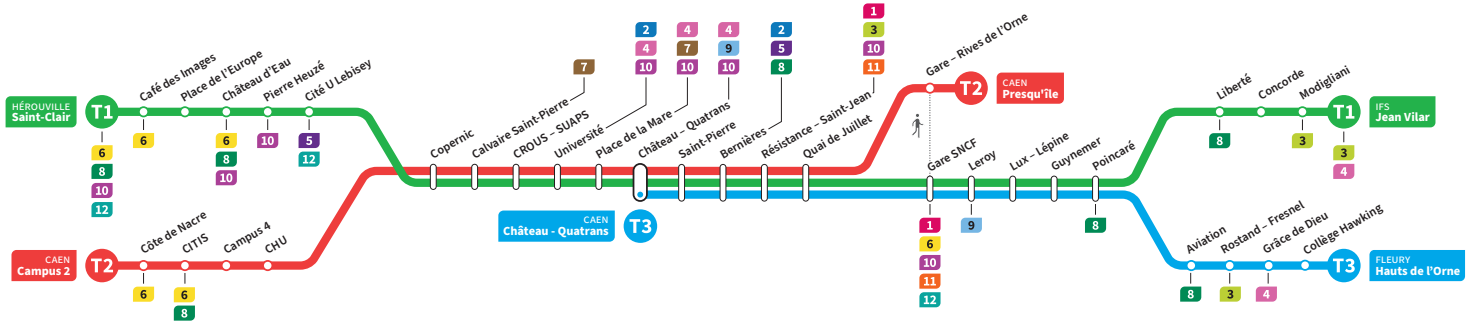

Horaires valables du lundi 26 août 2024 au dimanche 13 juillet 2025*

Samedi Direction → CAEN - Presqu'île

Campus 2	5.38	6.15	6.47	7.19	7.51	8.23	8.55	9.11	9.26	9.41	9.56	10.11	10.26	10.41	10.56	11.11
CITIS	5.41	6.18	6.50	7.22	7.54	8.26	8.58	9.14	9.29	9.44	9.59	10.14	10.29	10.44	10.59	11.14
CHU	5.44	6.21	6.53	7.25	7.57	8.29	9.01	9.17	9.32	9.47	10.02	10.17	10.32	10.47	11.02	11.17
Calvaire Saint-Pierre	5.48	6.25	6.57	7.29	8.01	8.33	9.05	9.21	9.36	9.51	10.06	10.21	10.36	10.51	11.06	11.21
Université	5.52	6.29	7.01	7.33	8.05	8.37	9.09	9.25	9.40	9.55	10.10	10.25	10.40	10.55	11.10	11.25
Château Quatrans	5.55	6.32	7.04	7.36	8.08	8.40	9.12	9.28	9.43	9.58	10.13	10.28	10.43	10.58	11.13	11.28
Saint-Pierre	5.56	6.33	7.05	7.37	8.09	8.41	9.13	9.29	9.44	9.59	10.14	10.29	10.44	10.59	11.14	11.29
Quai de Juillet	6.00	6.37	7.09	7.41	8.13	8.45	9.17	9.33	9.48	10.03	10.18	10.33	10.48	11.03	11.18	11.33
Gare - Rives de l'Orne	6.02	6.39	7.11	7.43	8.15	8.47	9.19	9.35	9.50	10.05	10.20	10.35	10.50	11.05	11.20	11.35
Presqu'île	6.04	6.41	7.13	7.45	8.17	8.49	9.21	9.37	9.52	10.07	10.22	10.37	10.52	11.07	11.22	11.37

Campus 2	11.24	11.38	11.54	12.09	12.24	12.35	12.46	12.56	De 13h à 19h, un tramway toutes les 10 minutes				19.01	19.10	19.22	19.33
CITIS	11.27	11.41	11.57	12.12	12.27	12.38	12.49	12.59					19.04	19.13	19.25	19.36
CHU	11.30	11.44	12.00	12.15	12.30	12.41	12.52	13.02					19.07	19.16	19.28	19.39
Calvaire Saint-Pierre	11.34	11.48	12.04	12.19	12.34	12.45	12.56	13.06					19.11	19.20	19.32	19.43
Université	11.38	11.52	12.08	12.23	12.38	12.49	13.00	13.10					19.15	19.24	19.36	19.47
Château Quatrans	11.41	11.55	12.11	12.26	12.41	12.52	13.03	13.13					19.18	19.27	19.39	19.50
Saint-Pierre	11.42	11.56	12.12	12.27	12.42	12.53	13.04	13.14					19.19	19.28	19.40	19.51
Quai de Juillet	11.46	12.00	12.16	12.31	12.46	12.57	13.08	13.18					19.23	19.32	19.44	19.55
Gare - Rives de l'Orne	11.48	12.02	12.18	12.33	12.48	12.59	13.10	13.20					19.25	19.34	19.46	19.57
Presqu'île	11.50	12.04	12.20	12.35	12.50	13.01	13.12	13.22					19.27	19.36	19.48	19.59

Campus 2	19.44	19.54	20.06	20.22	20.38	20.51	21.12	21.43	22.05	22.37	23.12	23.42	T3 0.30	T3 1.04
CITIS	19.47	19.57	20.09	20.25	20.41	20.54	21.15	21.46	22.08	22.40	23.15	23.45	0.33	1.07
CHU	19.50	20.00	20.12	20.28	20.44	20.57	21.18	21.49	22.11	22.43	23.18	23.48	0.36	1.10
Calvaire Saint-Pierre	19.54	20.04	20.16	20.32	20.48	21.01	21.22	21.53	22.15	22.47	23.22	23.52	0.40	1.14
Université	19.58	20.08	20.20	20.36	20.52	21.05	21.26	21.57	22.19	22.51	23.26	23.56	0.44	1.18
Château Quatrans	20.01	20.11	20.23	20.39	20.55	21.08	21.29	22.00	22.22	22.54	23.29	23.59	0.47	1.21
Saint-Pierre	20.02	20.12	20.24	20.40	20.56	21.09	21.30	22.01	22.23	22.55	23.30	0.00	0.48	1.22
Quai de Juillet	20.06	20.16	20.28	20.44	21.00	21.13	21.34	22.05	22.27	22.59	23.34	0.04	0.52	1.26
Gare - Rives de l'Orne	20.08	20.18	20.30	20.46	21.02	21.15	21.36	22.07	22.29	23.01	23.36	0.06		
Presqu'île	20.10	20.20	20.32	20.48	21.04	21.17	21.38	22.09	22.31	23.03	23.38	0.08		

T3 Ce voyage est réalisé par la ligne T3 jusqu'à FLEURY Collège Hawking