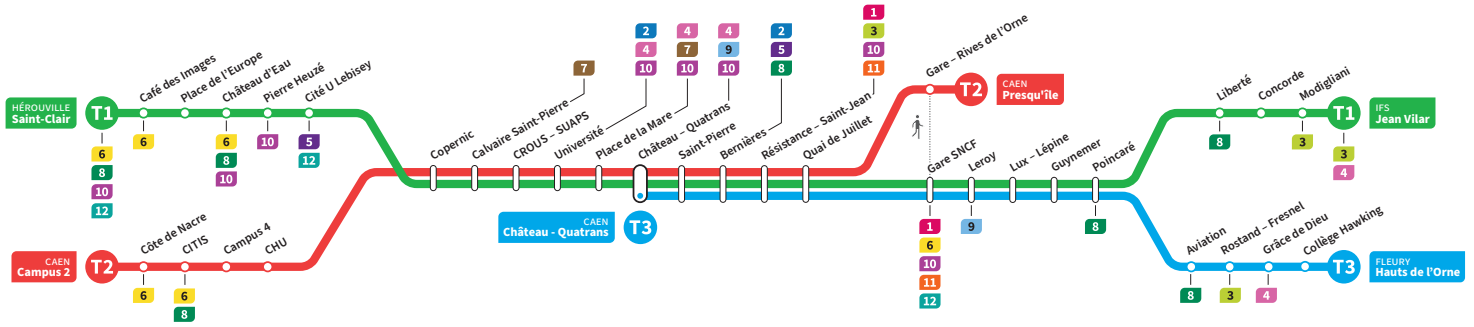

CAEN Campus 2

CAEN Presqu'île

Ligne accessible
Tous les arrêts de cette ligne sont accessibles aux personnes à mobilité réduite.

Horaires valables du lundi 26 août 2024 au dimanche 13 juillet 2025*

Lundi à vendredi Direction → CAEN - Presqu'île

Campus 2	5.38	6.15	6.29	6.38	6.48	7.01	De 7h à 19h, un tramway toutes les 8 à 10 minutes	19.00	19.11	19.22	19.32	19.43	19.54
CITIS	5.41	6.18	6.32	6.41	6.51	7.04		19.03	19.14	19.25	19.35	19.46	19.57
CHU	5.44	6.21	6.35	6.44	6.54	7.07		19.06	19.17	19.28	19.38	19.49	20.00
Calvaire Saint-Pierre	5.48	6.25	6.39	6.48	6.58	7.11		19.10	19.21	19.32	19.42	19.53	20.04
Université	5.52	6.29	6.43	6.52	7.02	7.15		19.14	19.25	19.36	19.46	19.57	20.08
Château Quatrans	5.55	6.32	6.46	6.55	7.05	7.18		19.17	19.28	19.39	19.49	20.00	20.11
Saint-Pierre	5.56	6.33	6.47	6.56	7.06	7.19		19.18	19.29	19.40	19.50	20.01	20.12
Quai de Juillet	6.00	6.37	6.51	7.00	7.10	7.23		19.22	19.33	19.44	19.54	20.05	20.16
Gare - Rives de l'Orne	6.02	6.39	6.53	7.02	7.12	7.25		19.24	19.35	19.46	19.56	20.07	20.18
Presqu'île	6.04	6.41	6.55	7.04	7.14	7.27		19.26	19.37	19.48	19.58	20.09	20.20

Campus 2	20.06	20.22	20.38	20.51	21.12	21.43	22.05	22.37	23.12	23.42	0.30	1.04
CITIS	20.09	20.25	20.41	20.54	21.15	21.46	22.08	22.40	23.15	23.45	0.32	1.06
CHU	20.12	20.28	20.44	20.57	21.18	21.49	22.11	22.43	23.18	23.48	0.35	1.09
Calvaire Saint-Pierre	20.16	20.32	20.48	21.01	21.22	21.53	22.15	22.47	23.22	23.52	0.39	1.13
Université	20.20	20.36	20.52	21.05	21.26	21.57	22.19	22.51	23.26	23.56	0.43	1.17
Château Quatrans	20.23	20.39	20.55	21.08	21.29	22.00	22.22	22.54	23.29	23.59	0.46	1.20
Saint-Pierre	20.24	20.40	20.56	21.09	21.30	22.01	22.23	22.55	23.30	0.00	0.48	1.22
Quai de Juillet	20.28	20.44	21.00	21.13	21.34	22.05	22.27	22.59	23.34	0.04	0.51	1.25
Gare - Rives de l'Orne	20.30	20.46	21.02	21.15	21.36	22.07	22.29	23.01	23.36	0.06		
Presqu'île	20.32	20.48	21.04	21.17	21.38	22.09	22.31	23.03	23.38	0.08		

T3 Ce voyage est réalisé par la ligne T3 jusqu'à FLEURY Collège Hawking

Lundi à vendredi Direction → CAEN - Campus 2

Presqu'île	-	-	-	-	6.14	6.29	6.37	6.51	7.00	De 7h à 19h, un tramway toutes les 8 à 10 minutes	19.00	19.10	19.20
Gare - Rives de l'Orne	-	-	-	-	6.16	6.31	6.39	6.53	7.02		19.02	19.12	19.22
Quai de Juillet	5.09	5.40	5.59	6.09	6.18	6.33	6.41	6.55	7.04		19.04	19.14	19.24
Saint-Pierre	5.12	5.43	6.02	6.12	6.21	6.36	6.44	6.58	7.07		19.07	19.17	19.27
Château Quatrans	5.14	5.45	6.04	6.14	6.23	6.38	6.46	7.00	7.09		19.09	19.19	19.29
Université	5.17	5.48	6.07	6.17	6.26	6.41	6.49	7.03	7.12		19.12	19.22	19.32
Calvaire Saint-Pierre	5.22	5.53	6.12	6.22	6.31	6.46	6.54	7.08	7.17		19.17	19.27	19.37
CHU	5.26	5.57	6.16	6.26	6.35	6.50	6.58	7.12	7.21		19.21	19.31	19.41
CITIS	5.29	6.00	6.19	6.29	6.38	6.53	7.01	7.15	7.24		19.24	19.34	19.44
Campus 2	5.32	6.03	6.22	6.32	6.41	6.56	7.04	7.18	7.27		19.27	19.37	19.47