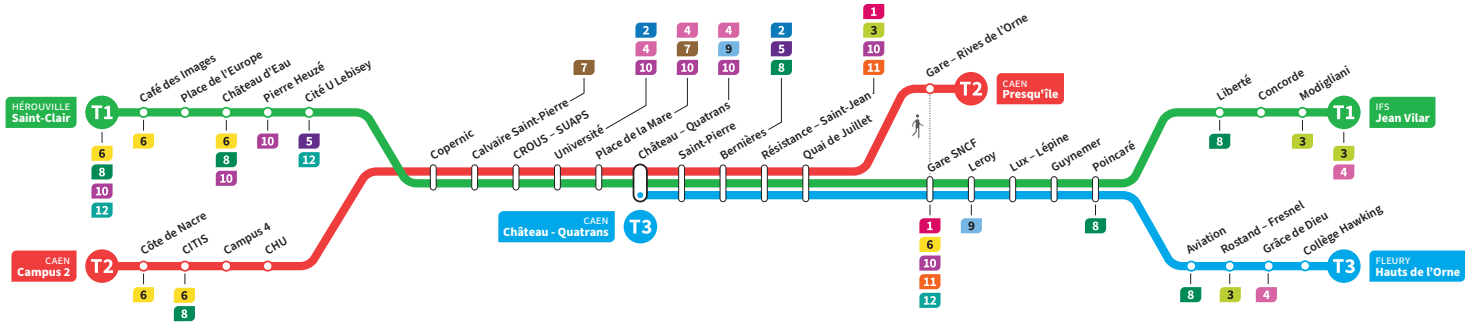

Ligne accessible
Tous les arrêts de cette ligne sont accessibles aux personnes à mobilité réduite.

Horaires valables du lundi 26 août 2024 au dimanche 13 juillet 2025*

Samedi Direction → CAEN - Campus 2

Presqu'île	-	-	6.14	6.47	7.19	7.51	8.23	8.37	8.46	9.02	9.17	9.32	9.47	10.02	10.17	10.32
Gare - Rives de l'Orne	-	-	6.16	6.49	7.21	7.53	8.25	8.39	8.48	9.04	9.19	9.34	9.49	10.04	10.19	10.34
Quai de Juillet	5.09	5.40	6.18	6.51	7.23	7.55	8.27	8.41	8.50	9.06	9.21	9.36	9.51	10.06	10.21	10.36
Saint-Pierre	5.12	5.43	6.21	6.54	7.26	7.58	8.30	8.44	8.53	9.09	9.24	9.39	9.54	10.09	10.24	10.39
Château Quatrans	5.14	5.45	6.23	6.56	7.28	8.00	8.32	8.46	8.55	9.11	9.26	9.41	9.56	10.11	10.26	10.41
Université	5.17	5.48	6.26	6.59	7.31	8.03	8.35	8.49	8.58	9.14	9.29	9.44	9.59	10.14	10.29	10.44
Calvaire Saint-Pierre	5.22	5.53	6.31	7.04	7.36	8.08	8.40	8.54	9.03	9.19	9.34	9.49	10.04	10.19	10.34	10.49
CHU	5.26	5.57	6.35	7.08	7.40	8.12	8.44	8.58	9.07	9.23	9.38	9.53	10.08	10.23	10.38	10.53
CITIS	5.29	6.00	6.38	7.11	7.43	8.15	8.47	9.01	9.10	9.26	9.41	9.56	10.11	10.26	10.41	10.56
Campus 2	5.32	6.03	6.41	7.14	7.46	8.18	8.50	9.04	9.13	9.29	9.44	9.59	10.14	10.29	10.44	10.59

Presqu'île	10.47	11.02	11.17	11.32	11.47	12.02	12.15	12.25	12.33	12.44	12.55	13.06	De 13h à 19h, un tramway toutes les 10 minutes			
Gare - Rives de l'Orne	10.49	11.04	11.19	11.34	11.49	12.04	12.17	12.27	12.35	12.46	12.57	13.08				
Quai de Juillet	10.51	11.06	11.21	11.36	11.51	12.06	12.19	12.29	12.37	12.48	12.59	13.10				
Saint-Pierre	10.54	11.09	11.24	11.39	11.54	12.09	12.22	12.32	12.40	12.51	13.02	13.13				
Château Quatrans	10.56	11.11	11.26	11.41	11.56	12.11	12.24	12.34	12.42	12.53	13.04	13.15				
Université	10.59	11.14	11.29	11.44	11.59	12.14	12.27	12.37	12.45	12.56	13.07	13.18				
Calvaire Saint-Pierre	11.04	11.19	11.34	11.49	12.04	12.19	12.32	12.42	12.50	13.01	13.12	13.23				
CHU	11.08	11.23	11.38	11.53	12.08	12.23	12.36	12.46	12.54	13.05	13.16	13.27				
CITIS	11.11	11.26	11.41	11.56	12.11	12.26	12.39	12.49	12.57	13.08	13.19	13.30				
Campus 2	11.14	11.29	11.44	11.59	12.14	12.29	12.42	12.52	13.00	13.11	13.22	13.33				

Presqu'île	19.02	19.10	19.20	19.32	19.45	20.04	20.15	20.37	21.09	21.27	22.01	22.40	23.08	23.47	0.26
Gare - Rives de l'Orne	19.04	19.12	19.22	19.34	19.47	20.06	20.17	20.39	21.11	21.29	22.03	22.42	23.10	23.49	0.28
Quai de Juillet	19.06	19.14	19.24	19.36	19.49	20.08	20.19	20.41	21.13	21.31	22.05	22.44	23.12	23.51	0.30
Saint-Pierre	19.09	19.17	19.27	19.39	19.52	20.11	20.22	20.44	21.16	21.34	22.08	22.47	23.15	23.54	0.33
Château Quatrans	19.11	19.19	19.29	19.41	19.54	20.13	20.24	20.46	21.18	21.36	22.10	22.49	23.17	23.56	0.35
Université	19.14	19.22	19.32	19.44	19.57	20.16	20.27	20.49	21.21	21.39	22.13	22.52	23.20	23.59	0.38
Calvaire Saint-Pierre	19.19	19.27	19.37	19.49	20.02	20.21	20.32	20.54	21.26	21.44	22.18	22.57	23.25	0.04	0.43
CHU	19.23	19.31	19.41	19.53	20.06	20.25	20.36	20.58	21.30	21.48	22.22	23.01	23.29	0.08	0.47
CITIS	19.26	19.34	19.44	19.56	20.09	20.28	20.39	21.01	21.33	21.51	22.25	23.04	23.32	0.11	0.50
Campus 2	19.29	19.37	19.47	19.59	20.12	20.31	20.42	21.04	21.36	21.54	22.28	23.07	23.35	0.14	0.53