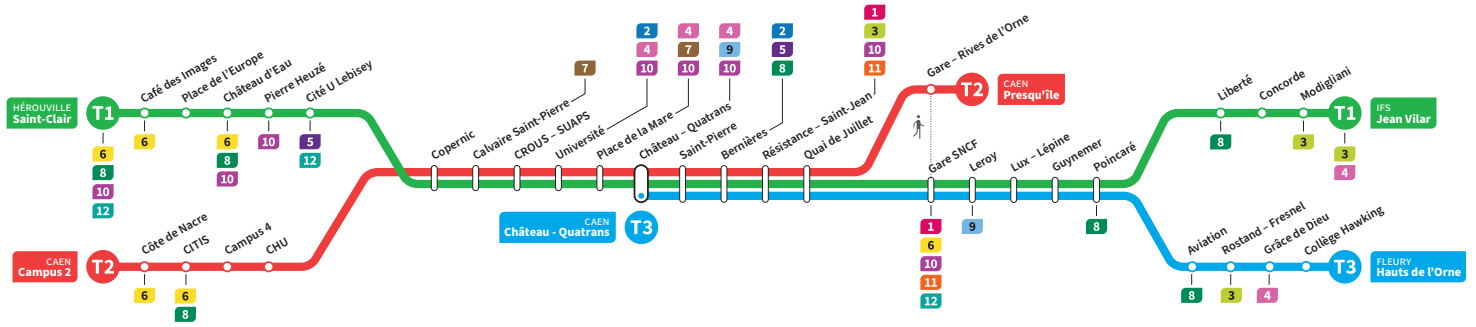

Horaires valables du lundi 26 août 2024 au dimanche 13 juillet 2025*

Dimanches et fêtes : Direction → CAEN - Presqu'île

Campus 2	8.23	8.55	9.27	9.59	10.31	11.03	11.35	12.07	12.39	13.11	13.43	14.15	14.47	15.19	15.51	16.23	16.55
CITIS	8.26	8.58	9.30	10.02	10.34	11.06	11.38	12.10	12.42	13.14	13.46	14.18	14.50	15.22	15.54	16.26	16.58
CHU	8.29	9.01	9.33	10.05	10.37	11.09	11.41	12.13	12.45	13.17	13.49	14.21	14.53	15.25	15.57	16.29	17.01
Calvaire Saint-Pierre	8.33	9.05	9.37	10.09	10.41	11.13	11.45	12.17	12.49	13.21	13.53	14.25	14.57	15.29	16.01	16.33	17.05
Université	8.37	9.09	9.41	10.13	10.45	11.17	11.49	12.21	12.53	13.25	13.57	14.29	15.01	15.33	16.05	16.37	17.09
Château Quatrans	8.40	9.12	9.44	10.16	10.48	11.20	11.52	12.24	12.56	13.28	14.00	14.32	15.04	15.36	16.08	16.40	17.12
Saint-Pierre	8.41	9.13	9.45	10.17	10.49	11.21	11.53	12.25	12.57	13.29	14.01	14.33	15.05	15.37	16.09	16.41	17.13
Quai de Juillet	8.45	9.17	9.49	10.21	10.53	11.25	11.57	12.29	13.01	13.33	14.05	14.37	15.09	15.41	16.13	16.45	17.17
Gare - Rives de l'Orne	8.47	9.19	9.51	10.23	10.55	11.27	11.59	12.31	13.03	13.35	14.07	14.39	15.11	15.43	16.15	16.47	17.19
Presqu'île	8.49	9.21	9.53	10.25	10.57	11.29	12.01	12.33	13.05	13.37	14.09	14.41	15.13	15.45	16.17	16.49	17.21

Campus 2	17.27	17.59	18.31	19.03	19.35	20.07	20.39	21.11	21.43	22.15	22.47	23.19	23.51	0.34	1.04
CITIS	17.30	18.02	18.34	19.06	19.38	20.10	20.42	21.14	21.46	22.18	22.50	23.22	23.54	0.37	1.07
CHU	17.33	18.05	18.37	19.09	19.41	20.13	20.45	21.17	21.49	22.21	22.53	23.25	23.57	0.40	1.10
Calvaire Saint-Pierre	17.37	18.09	18.41	19.13	19.45	20.17	20.49	21.21	21.53	22.25	22.57	23.29	0.01	0.44	1.14
Université	17.41	18.13	18.45	19.17	19.49	20.21	20.53	21.25	21.57	22.29	23.01	23.33	0.05	0.48	1.18
Château Quatrans	17.44	18.16	18.48	19.20	19.52	20.24	20.56	21.28	22.00	22.32	23.04	23.36	0.08	0.52	1.22
Saint-Pierre	17.45	18.17	18.49	19.21	19.53	20.25	20.57	21.29	22.01	22.33	23.05	23.37	0.09	0.48	1.22
Quai de Juillet	17.49	18.21	18.53	19.25	19.57	20.29	21.01	21.33	22.05	22.37	23.09	23.41	0.13	0.56	1.26
Gare - Rives de l'Orne	17.51	18.23	18.55	19.27	19.59	20.31	21.03	21.35	22.07	22.39	23.11	23.43	0.15		
Presqu'île	17.53	18.25	18.57	19.29	20.01	20.33	21.05	21.37	22.09	22.41	23.13	23.45	0.17		

T3 Ce voyage est réalisé par la ligne T3 jusqu'à FLEURY Collège Hawking

Dimanches et fêtes : Direction → CAEN - Campus 2