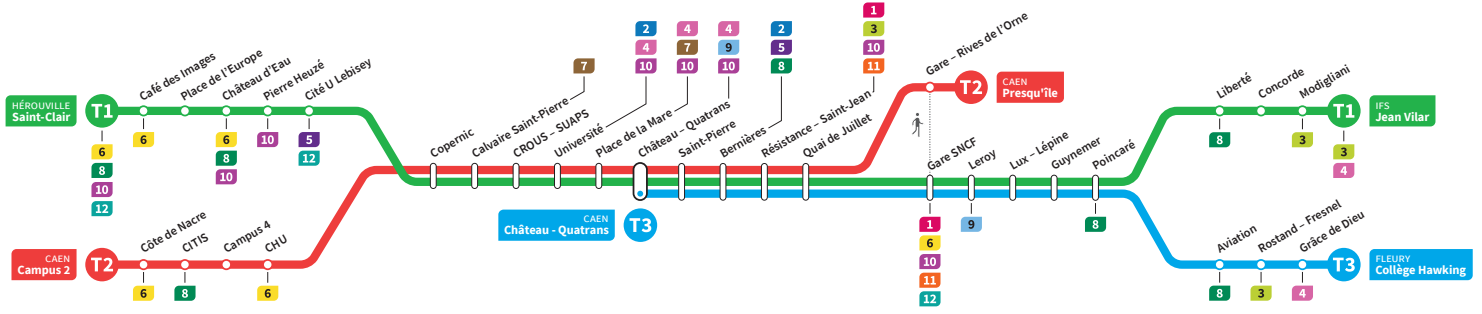

Horaires valables du lundi 11 mai au dimanche 23 août 2020 inclus*

Lundi à vendredi : Direction → CAEN - Campus 2

Presqu'île			6.14	6.35	6.47	7.02	7.17	7.32	7.47	8.02	8.17	8.32	8.47	9.02	9.17	9.32	9.47	10.02	10.17
Gare - Rives de l'Orne			6.16	6.38	6.49	7.05	7.19	7.35	7.49	8.04	8.19	8.34	8.49	9.04	9.19	9.34	9.49	10.04	10.19
Quai de Juillet	5.08	5.39	6.18	6.39	6.51	7.06	7.21	7.36	7.51	8.06	8.21	8.36	8.51	9.06	9.21	9.36	9.51	10.06	10.21
Saint-Pierre	5.12	5.43	6.21	6.43	6.54	7.10	7.24	7.40	7.54	8.09	8.24	8.39	8.54	9.09	9.24	9.39	9.54	10.09	10.24
Château Quatrans	5.14	5.45	6.24	6.45	6.57	7.12	7.27	7.42	7.57	8.12	8.27	8.42	8.57	9.12	9.27	9.42	9.57	10.12	10.27
Université	5.17	5.48	6.27	6.48	7.00	7.15	7.30	7.45	8.00	8.15	8.30	8.45	9.00	9.15	9.30	9.45	10.00	10.15	10.30
Calvaire Saint-Pierre	5.22	5.53	6.31	6.53	7.04	7.20	7.34	7.50	8.04	8.19	8.34	8.49	9.04	9.19	9.34	9.49	10.04	10.19	10.34
CHU	5.26	5.57	6.36	6.57	7.09	7.24	7.39	7.54	8.09	8.24	8.39	8.54	9.09	9.24	9.39	9.54	10.09	10.24	10.39
CITIS	5.30	6.01	6.39	7.01	7.12	7.28	7.42	7.58	8.12	8.27	8.42	8.57	9.12	9.27	9.42	9.57	10.12	10.27	10.42
Campus 2	5.32	6.03	6.42	7.03	7.15	7.30	7.45	8.00	8.15	8.30	8.45	9.00	9.15	9.30	9.45	10.00	10.15	10.30	10.45

Presqu'île	10.32	10.47	11.02	11.17	11.32	11.47	12.02	12.17	12.32	12.47	13.02	13.17	13.32	13.47	14.02	14.17	14.32	14.47	15.02
Gare - Rives de l'Orne	10.34	10.49	11.04	11.19	11.34	11.49	12.04	12.19	12.34	12.49	13.04	13.19	13.34	13.49	14.04	14.19	14.34	14.49	15.04
Quai de Juillet	10.36	10.51	11.06	11.21	11.36	11.51	12.06	12.21	12.36	12.51	13.06	13.21	13.36	13.51	14.06	14.21	14.36	14.51	15.06
Saint-Pierre	10.39	10.54	11.09	11.24	11.39	11.54	12.09	12.24	12.39	12.54	13.09	13.24	13.39	13.54	14.09	14.24	14.39	14.54	15.09
Château Quatrans	10.42	10.57	11.12	11.27	11.42	11.57	12.12	12.27	12.42	12.57	13.12	13.27	13.42	13.57	14.12	14.27	14.42	14.57	15.12
Université	10.45	11.00	11.15	11.30	11.45	12.00	12.15	12.30	12.45	13.00	13.15	13.30	13.45	14.00	14.15	14.30	14.45	15.00	15.15
Calvaire Saint-Pierre	10.49	11.04	11.19	11.34	11.49	12.04	12.19	12.34	12.49	13.04	13.19	13.34	13.49	14.04	14.19	14.34	14.49	15.04	15.19
CHU	10.54	11.09	11.24	11.39	11.54	12.09	12.24	12.39	12.54	13.09	13.24	13.39	13.54	14.09	14.24	14.39	14.54	15.09	15.24
CITIS	10.57	11.12	11.27	11.42	11.57	12.12	12.27	12.42	12.57	13.12	13.27	13.42	13.57	14.12	14.27	14.42	14.57	15.12	15.27
Campus 2	11.00	11.15	11.30	11.45	12.00	12.15	12.30	12.45	13.00	13.15	13.30	13.45	14.00	14.15	14.30	14.45	15.00	15.15	15.30