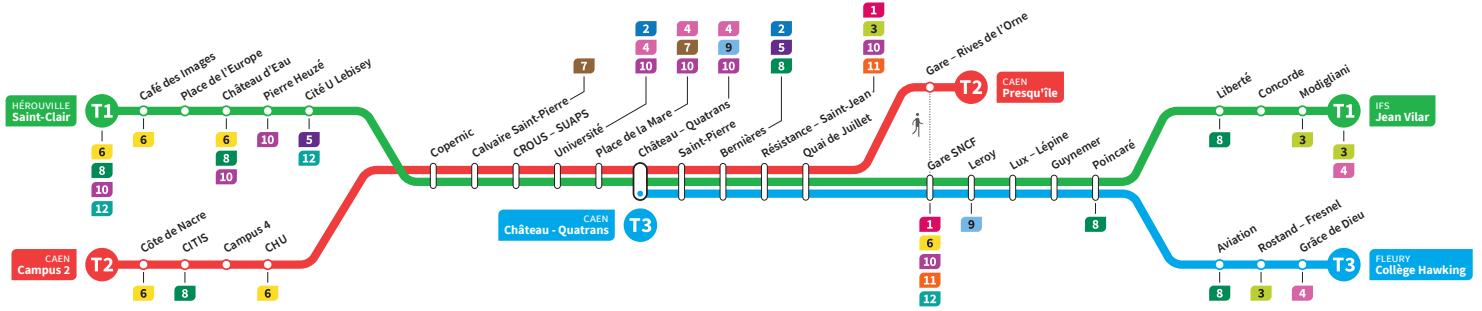

Horaires valables du lundi 11 mai au dimanche 23 août 2020 inclus*

Samedi Direction → CAEN - Campus 2

Presqu'île			6.14	6.45	7.16	7.48	8.19	8.35	8.51	9.07	9.21	9.34	9.47	10.02	10.17	10.32	10.47
Gare - Rives de l'Orne			6.16	6.47	7.18	7.50	8.21	8.38	8.53	9.10	9.23	9.37	9.49	10.04	10.19	10.34	10.49
Quai de Juillet	5.08	5.39	6.18	6.49	7.20	7.52	8.23	8.39	8.55	9.11	9.25	9.38	9.51	10.06	10.21	10.36	10.51
Saint-Pierre	5.12	5.43	6.21	6.53	7.23	7.55	8.26	8.43	8.58	9.15	9.29	9.42	9.54	10.09	10.24	10.39	10.54
Château Quatrans	5.14	5.45	6.24	6.55	7.26	7.57	8.28	8.45	9.01	9.17	9.31	9.44	9.57	10.12	10.27	10.42	10.57
Université	5.17	5.48	6.27	6.58	7.29	8.00	8.31	8.48	9.04	9.20	9.34	9.47	10.00	10.15	10.30	10.45	11.00
Calvaire Saint-Pierre	5.22	5.53	6.31	7.03	7.33	8.05	8.36	8.53	9.08	9.25	9.38	9.52	10.04	10.19	10.34	10.49	11.04
CHU	5.26	5.57	6.36	7.07	7.38	8.10	8.41	8.57	9.13	9.29	9.43	9.56	10.09	10.24	10.39	10.54	11.09
CITIS	5.30	6.01	6.39	7.10	7.41	8.13	8.44	9.01	9.16	9.33	9.46	10.00	10.12	10.27	10.42	10.57	11.12
Campus 2	5.32	6.03	6.42	7.13	7.44	8.16	8.47	9.03	9.19	9.35	9.49	10.02	10.15	10.30	10.45	11.00	11.15

Presqu'île	11.02	11.17	11.32	11.47	12.02	12.17	12.32	12.47	13.02	13.17	13.32	13.47	14.02	14.17	14.32	14.47	15.02
Gare - Rives de l'Orne	11.04	11.19	11.34	11.49	12.04	12.19	12.34	12.49	13.04	13.19	13.34	13.49	14.04	14.19	14.34	14.49	15.04
Quai de Juillet	11.06	11.21	11.36	11.51	12.06	12.21	12.36	12.51	13.06	13.21	13.36	13.51	14.06	14.21	14.36	14.51	15.06
Saint-Pierre	11.09	11.24	11.39	11.54	12.09	12.24	12.39	12.54	13.09	13.24	13.39	13.54	14.09	14.24	14.39	14.54	15.09
Château Quatrans	11.12	11.27	11.42	11.57	12.12	12.27	12.42	12.57	13.12	13.27	13.42	13.57	14.12	14.27	14.42	14.57	15.12
Université	11.15	11.30	11.45	12.00	12.15	12.30	12.45	13.00	13.15	13.30	13.45	14.00	14.15	14.30	14.45	15.00	15.15
Calvaire Saint-Pierre	11.19	11.34	11.49	12.04	12.19	12.34	12.49	13.04	13.19	13.34	13.49	14.04	14.19	14.34	14.49	15.04	15.19
CHU	11.24	11.39	11.54	12.09	12.24	12.39	12.54	13.09	13.24	13.39	13.54	14.09	14.24	14.39	14.54	15.09	15.24
CITIS	11.27	11.42	11.57	12.12	12.27	12.42	12.57	13.12	13.27	13.42	13.57	14.12	14.27	14.42	14.57	15.12	15.27
Campus 2	11.30	11.45	12.00	12.15	12.30	12.45	13.00	13.15	13.30	13.45	14.00	14.15	14.30	14.45	15.00	15.15	15.30