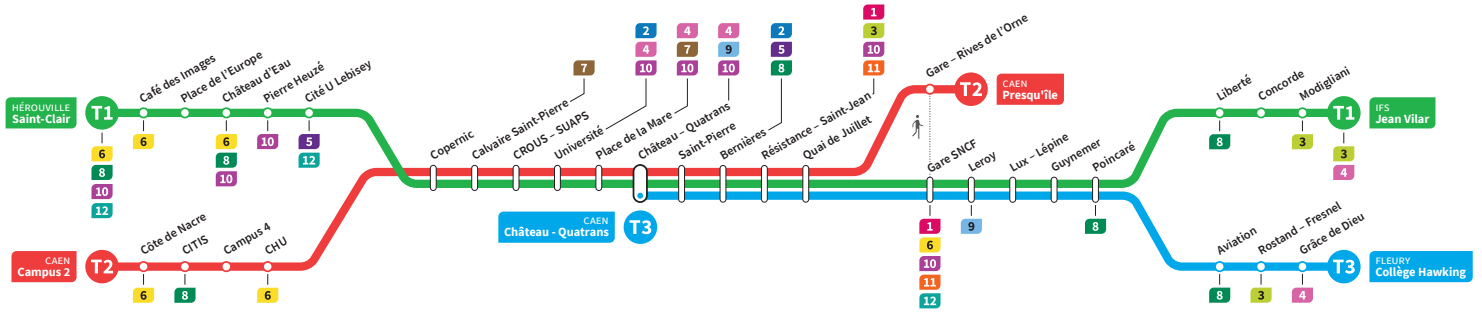

Horaires valables du lundi 11 mai au dimanche 23 août 2020 inclus*

Dimanches et fêtes : Direction → CAEN - Presqu'île

Campus 2	8.23	8.55	9.27	9.59	10.31	11.03	11.35	12.07	12.39	13.11	13.43	14.15	14.47	15.19	15.51	16.23	16.55
CITIS	8.25	8.57	9.29	10.01	10.33	11.05	11.37	12.09	12.41	13.13	13.45	14.17	14.49	15.21	15.53	16.25	16.57
CHU	8.29	9.01	9.33	10.05	10.37	11.09	11.41	12.13	12.45	13.17	13.49	14.21	14.53	15.25	15.57	16.29	17.01
Calvaire Saint-Pierre	8.32	9.04	9.36	10.08	10.40	11.12	11.44	12.16	12.48	13.20	13.52	14.24	14.56	15.28	16.00	16.32	17.04
Université	8.37	9.09	9.41	10.13	10.45	11.17	11.49	12.21	12.53	13.25	13.57	14.29	15.01	15.33	16.05	16.37	17.09
Château Quatrans	8.39	9.11	9.43	10.15	10.47	11.19	11.51	12.23	12.55	13.27	13.59	14.31	15.03	15.35	16.07	16.39	17.11
Saint-Pierre	8.41	9.13	9.45	10.17	10.49	11.21	11.53	12.25	12.57	13.29	14.01	14.33	15.05	15.37	16.09	16.41	17.13
Quai de Juillet	8.45	9.17	9.49	10.21	10.53	11.25	11.57	12.29	13.01	13.33	14.05	14.37	15.09	15.41	16.13	16.45	17.17
Gare - Rives de l'Orne	8.46	9.18	9.50	10.22	10.54	11.26	11.58	12.30	13.02	13.34	14.06	14.38	15.10	15.42	16.14	16.46	17.18
Presqu'île	8.48	9.20	9.52	10.24	10.56	11.28	12.00	12.32	13.04	13.36	14.08	14.40	15.12	15.44	16.16	16.48	17.20

Campus 2	17.27	17.59	18.31	19.03	19.35	20.07	20.39	21.11	21.43	22.15	22.47	23.19	23.51	0.30	1.04		
CITIS	17.29	18.01	18.33	19.05	19.37	20.09	20.41	21.13	21.45	22.17	22.49	23.21	23.53	0.32	1.06		
CHU	17.33	18.05	18.37	19.09	19.41	20.13	20.45	21.17	21.49	22.21	22.53	23.25	23.57	0.36	1.10		
Calvaire Saint-Pierre	17.36	18.08	18.40	19.12	19.44	20.16	20.48	21.20	21.52	22.24	22.56	23.28	0.00	0.39	1.13		
Université	17.41	18.13	18.45	19.17	19.49	20.21	20.53	21.25	21.57	22.29	23.01	23.33	0.05	0.44	1.18		
Château Quatrans	17.43	18.15	18.47	19.19	19.51	20.23	20.55	21.27	21.59	22.31	23.03	23.35	0.07	0.46	1.20		
Saint-Pierre	17.45	18.17	18.49	19.21	19.53	20.25	20.57	21.29	22.01	22.33	23.05	23.37	0.09	0.48	1.22		
Quai de Juillet	17.49	18.21	18.53	19.25	19.57	20.29	21.01	21.33	22.05	22.37	23.09	23.41	0.13	0.52	1.26		
Gare - Rives de l'Orne	17.50	18.22	18.54	19.26	19.58	20.30	21.02	21.34	22.06	22.38	23.10	23.42	0.14				
Presqu'île	17.52	18.24	18.56	19.28	20.00	20.32	21.04	21.36	22.08	22.40	23.12	23.44	0.16				

Dimanches et fêtes : Direction → CAEN - Campus 2