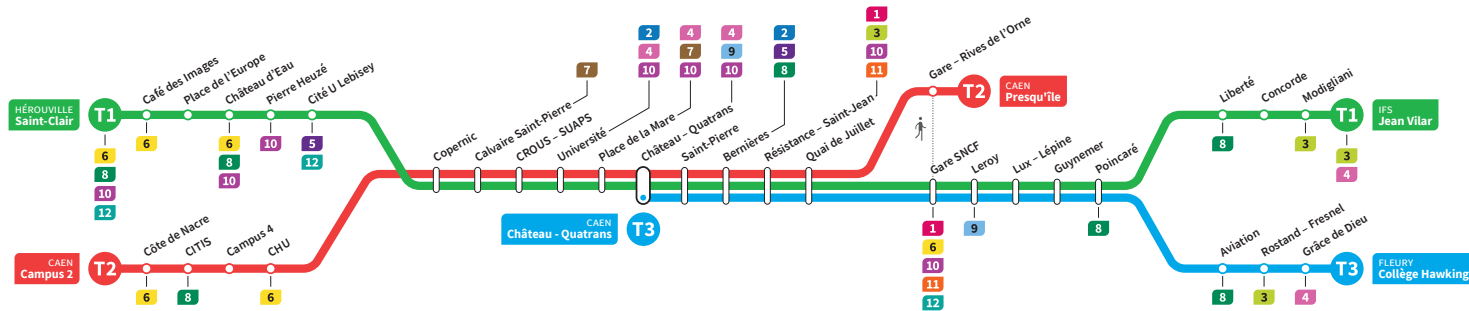

Horaires valables du lundi 11 mai au dimanche 23 août 2020 inclus*

Samedi Direction → CAEN - Presqu'île

Campus 2	5.38	6.15	6.46	7.17	7.48	8.21	8.52	9.11	9.26	9.41	9.56	10.11	10.26	10.41	10.56	11.11	11.26
CITIS	5.41	6.17	6.49	7.20	7.51	8.23	8.54	9.13	9.28	9.43	9.58	10.13	10.28	10.43	10.58	11.13	11.28
CHU	5.44	6.21	6.52	7.23	7.54	8.26	8.57	9.17	9.32	9.47	10.02	10.17	10.32	10.47	11.02	11.17	11.32
Calvaire Saint-Pierre	5.48	6.24	6.56	7.27	7.58	8.30	9.01	9.20	9.35	9.50	10.05	10.20	10.35	10.50	11.05	11.20	11.35
Université	5.52	6.29	7.00	7.31	8.02	8.34	9.05	9.25	9.40	9.55	10.10	10.25	10.40	10.55	11.10	11.25	11.40
Château Quatrans	5.55	6.31	7.03	7.34	8.05	8.37	9.08	9.27	9.42	9.57	10.12	10.27	10.42	10.57	11.12	11.27	11.42
Saint-Pierre	5.56	6.33	7.04	7.35	8.06	8.39	9.10	9.29	9.44	9.59	10.14	10.29	10.44	10.59	11.14	11.29	11.44
Quai de Juillet	6.00	6.37	7.08	7.39	8.10	8.42	9.13	9.33	9.48	10.03	10.18	10.33	10.48	11.03	11.18	11.33	11.48
Gare - Rives de l'Orne	6.02	6.38	7.10	7.41	8.12	8.44	9.15	9.34	9.49	10.04	10.19	10.34	10.49	11.04	11.19	11.34	11.49
Presqu'île	6.04	6.40	7.12	7.43	8.14	8.46	9.17	9.36	9.51	10.06	10.21	10.36	10.51	11.06	11.21	11.36	11.51

Campus 2	11.41	11.56	12.11	12.26	12.41	12.56	13.11	13.26	13.41	13.56	14.11	14.26	14.41	14.56	15.11	15.26	15.41
CITIS	11.43	11.58	12.13	12.28	12.43	12.58	13.13	13.28	13.43	13.58	14.13	14.28	14.43	14.58	15.13	15.28	15.43
CHU	11.47	12.02	12.17	12.32	12.47	13.02	13.17	13.32	13.47	14.02	14.17	14.32	14.47	15.02	15.17	15.32	15.47
Calvaire Saint-Pierre	11.50	12.05	12.20	12.35	12.50	13.05	13.20	13.35	13.50	14.05	14.20	14.35	14.50	15.05	15.20	15.35	15.50
Université	11.55	12.10	12.25	12.40	12.55	13.10	13.25	13.40	13.55	14.10	14.25	14.40	14.55	15.10	15.25	15.40	15.55
Château Quatrans	11.57	12.12	12.27	12.42	12.57	13.12	13.27	13.42	13.57	14.12	14.27	14.42	14.57	15.12	15.27	15.42	15.57
Saint-Pierre	11.59	12.14	12.29	12.44	12.59	13.14	13.29	13.44	13.59	14.14	14.29	14.44	14.59	15.14	15.29	15.44	15.59
Quai de Juillet	12.03	12.18	12.33	12.48	13.03	13.18	13.33	13.48	14.03	14.18	14.33	14.48	15.03	15.18	15.33	15.48	16.03
Gare - Rives de l'Orne	12.04	12.19	12.34	12.49	13.04	13.19	13.34	13.49	14.04	14.19	14.34	14.49	15.04	15.19	15.34	15.49	16.04
Presqu'île	12.06	12.21	12.36	12.51	13.06	13.21	13.36	13.51	14.06	14.21	14.36	14.51	15.06	15.21	15.36	15.51	16.06