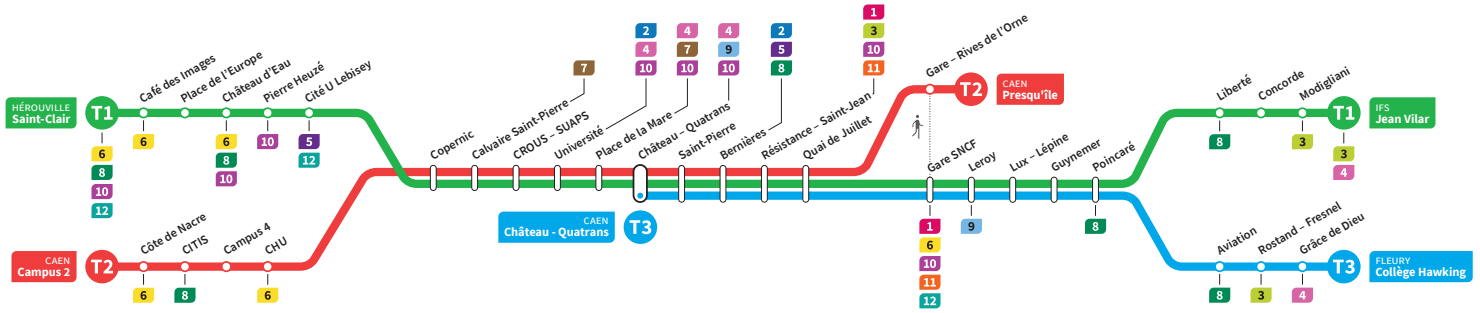

Horaires valables du lundi 11 mai au dimanche 23 août 2020 inclus*

Lundi à vendredi : Direction → CAEN - Presqu'île

Campus 2	5.38	6.15	6.46	7.10	7.26	7.39	7.56	8.11	8.26	8.41	8.56	9.11	9.26	9.41	9.56	10.11	10.26	10.41	10.56
CITIS	5.41	6.17	6.49	7.12	7.28	7.41	7.58	8.13	8.28	8.43	8.58	9.13	9.28	9.43	9.58	10.13	10.28	10.43	10.58
CHU	5.44	6.21	6.52	7.16	7.32	7.45	8.02	8.17	8.32	8.47	9.02	9.17	9.32	9.47	10.02	10.17	10.32	10.47	11.02
Calvaire Saint-Pierre	5.48	6.24	6.56	7.19	7.35	7.48	8.05	8.20	8.35	8.50	9.05	9.20	9.35	9.50	10.05	10.20	10.35	10.50	11.05
Université	5.52	6.29	7.00	7.24	7.40	7.53	8.10	8.25	8.40	8.55	9.10	9.25	9.40	9.55	10.10	10.25	10.40	10.55	11.10
Château Quatrans	5.55	6.31	7.03	7.26	7.42	7.55	8.12	8.27	8.42	8.57	9.12	9.27	9.42	9.57	10.12	10.27	10.42	10.57	11.12
Saint-Pierre	5.56	6.33	7.04	7.28	7.44	7.57	8.14	8.29	8.44	8.59	9.14	9.29	9.44	9.59	10.14	10.29	10.44	10.59	11.14
Quai de Juillet	6.00	6.37	7.08	7.32	7.48	8.01	8.18	8.33	8.48	9.03	9.18	9.33	9.48	10.03	10.18	10.33	10.48	11.03	11.18
Gare - Rives de l'Orne	6.02	6.38	7.10	7.33	7.49	8.02	8.19	8.34	8.49	9.04	9.19	9.34	9.49	10.04	10.19	10.34	10.49	11.04	11.19
Presqu'île	6.04	6.40	7.12	7.35	7.51	8.04	8.21	8.36	8.51	9.06	9.21	9.36	9.51	10.06	10.21	10.36	10.51	11.06	11.21