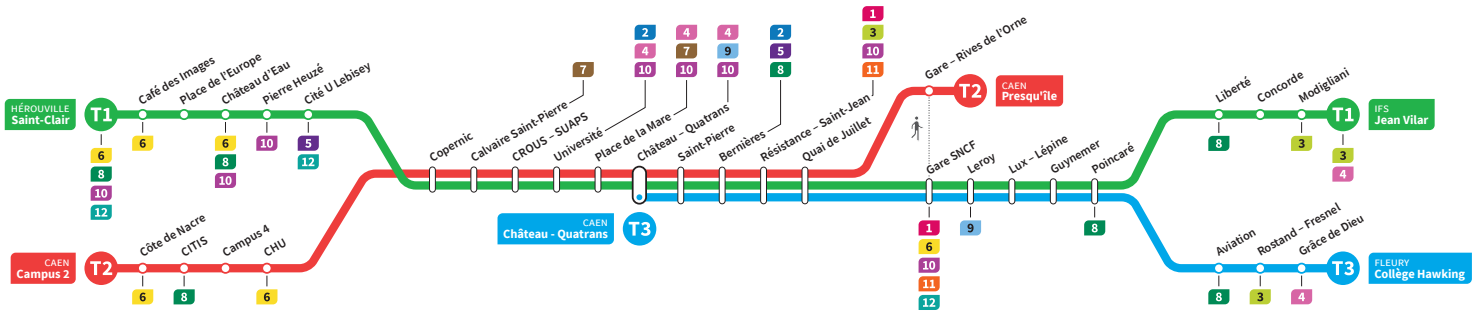

	T2	T3	T1	T2	T3	T1	T2	T1	T2
Campus 2	23.13			23.43		-	0.30	-	1.04
CHU	23.18			23.48		-	0.36	-	1.10
Hérouville Saint-Clair	-		23.25	-		0.00	-	0.50	-
Pierre Heuzé	-		23.31	-		0.06	-	0.56	-
Calvaire Saint-Pierre	23.22		23.36	23.52		0.11	0.39	1.01	1.13
Université	23.26		23.40	23.56		0.15	0.44	1.05	1.18
Château Quatrans	23.29	23.39	23.43	23.59	0.13	0.18	0.46	1.08	1.20
Saint-Pierre	23.31	23.41	23.45	0.01	0.15	0.20	0.48	1.10	1.22
Quai de Juillet	23.34	23.45	23.49	0.04	0.19	0.24	0.52	1.13	1.26
Presqu'île	23.38	-	-	0.08	-	-	-	-	-
Gare SNCF		23.47	23.51		0.21	0.26		1.15	
Poincaré		23.53	23.57		0.27	0.32		1.22	
Grâce de Dieu		23.57	-		0.31	-		-	
Collège Hawking		23.59	-		0.33	-		-	
Liberté			0.00			0.35			
Jean Vilar			0.05			0.40			

*Sous réserve de modification. Horaires théoriques sous réserve des conditions de circulation.

HÉROUVILLE Saint-Clair
CAEN Campus 2
CAEN Château Quatrans

IFS Jean Vilar
CAEN Presqu'île
FLEURY Collège Hawking

Ligne accessible
Tous les arrêts de cette ligne
sont accessibles aux personnes
à mobilité réduite.

Horaires valables du lundi 11 juillet au dimanche 28 août 2022 inclus*

Samedi Direction → HÉROUVILLE - St-Clair / CAEN - Campus 2 / CAEN - Château Quatrans