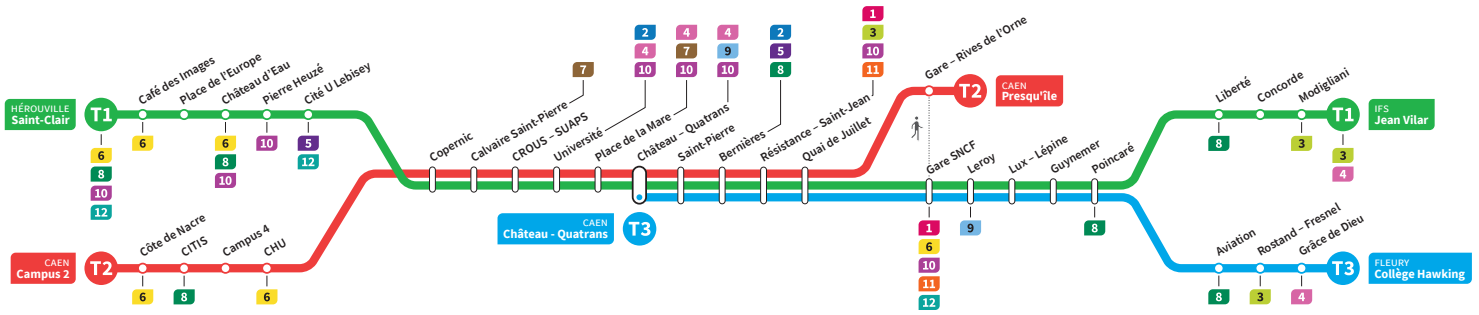

	T1	T3	T2	T1	T3	T2	T1	T3	T2	T1	T3	T2	T1	T3	T2	T1	T3
Jean Vilar	17.55			18.10			18.25			18.41			18.54			19.15	
Liberté	18.00			18.15			18.30			18.46			18.59			19.21	
Collège Hawking	-	18.03		-	18.18		-	18.33		-	18.48		-	19.06		-	19.21
Grâce de Dieu	-	18.05		-	18.20		-	18.35		-	18.50		-	19.08		-	19.23
Poincaré	18.03	18.09		18.18	18.24		18.33	18.39		18.49	18.54		19.02	19.12		19.27	19.24
Gare SNCF	18.09	18.15		18.24	18.30		18.39	18.45		18.55	19.00		19.08	19.18		19.33	19.30
Presqu'île	-	-	18.17	-	-	18.32	-	-	18.48	-	-	19.03	-	-	19.23	-	-
Quai de Juillet	18.12	18.17	18.21	18.27	18.32	18.36	18.42	18.47	18.52	18.58	19.02	19.07	19.11	19.20	19.27	19.35	19.32
Saint-Pierre	18.15	18.21	18.24	18.30	18.36	18.39	18.45	18.51	18.55	19.01	19.06	19.10	19.14	19.24	19.30	19.39	19.36
Château Quatrans	18.17	18.22	18.27	18.32	18.37	18.42	18.47	18.52	18.57	19.03	19.07	19.13	19.16	19.25	19.33	19.40	19.38
Université	18.20		18.30	18.35		18.45	18.50		19.00	19.06		19.16	19.19		19.36		19.41
Calvaire Saint-Pierre	18.25		18.34	18.40		18.49	18.55		19.05	19.11		19.20	19.24		19.40		19.45
Pierre Heuzé	18.31		-	18.46		-	19.01		-	19.17		-	19.30		-		19.51
Hérouville Saint-Clair	18.36		-	18.51		-	19.06		-	19.22		-	19.35		-		19.57
CHU			18.39			18.54			19.10			19.25			19.45		
Campus 2			18.45			19.00			19.15			19.31			19.51		

*Sous réserve de modification. Horaires théoriques sous réserve des conditions de circulation.

HÉROUVILLE Saint-Clair
CAEN Campus 2
CAEN Château Quatrans

IFS Jean Vilar
CAEN Presqu'île
FLEURY Collège Hawking

Ligne accessible
Tous les arrêts de cette ligne
sont accessibles aux personnes
à mobilité réduite.

Horaires valables du lundi 11 juillet au dimanche 28 août 2022 inclus*

Samedi Direction → HÉROUVILLE - St-Clair / CAEN - Campus 2 / CAEN - Château Quatrans