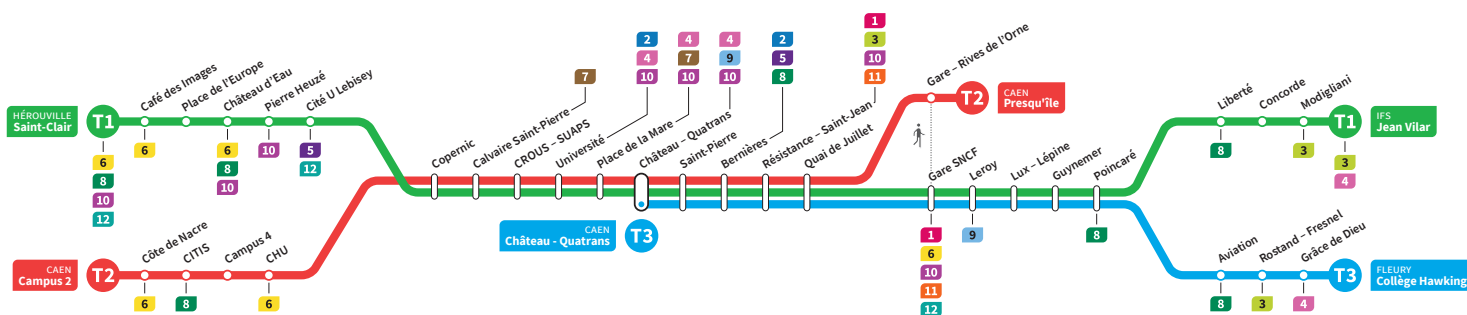

	T2	T3	T1	T2	T3	T1	T2	T3	T1	T2	T3	T1	T2	T3	T1	T2	T3
Campus 2	14.15			14.47			15.19			15.51			16.23			16.55	
CHU	14.21			14.53			15.25			15.57			16.29			17.01	
Hérouville Saint-Clair	-		14.34	-		15.06	-		15.38	-		16.10	-		16.42	-	
Pierre Heuzé	-		14.39	-		15.11	-		15.43	-		16.15	-		16.47	-	
Calvaire Saint-Pierre	14.24		14.44	14.56		15.16	15.28		15.48	16.00		16.20	16.32		16.52	17.04	
Université	14.29		14.49	15.01		15.21	15.33		15.53	16.05		16.25	16.37		16.57	17.09	
Château Quatrans	14.32	14.38	14.51	15.04	15.10	15.23	15.36	15.42	15.55	16.08	16.14	16.27	16.40	16.46	16.59	17.12	17.18
Saint-Pierre	14.33	14.39	14.53	15.05	15.11	15.25	15.37	15.43	15.57	16.09	16.15	16.29	16.41	16.47	17.01	17.13	17.19
Quai de Juillet	14.37	14.43	14.57	15.09	15.15	15.29	15.41	15.47	16.01	16.13	16.19	16.33	16.45	16.51	17.05	17.17	17.23
Presqu'île	14.41	-	-	15.13	-	-	15.45	-	-	16.17	-	-	16.49	-	-	17.21	-
Gare SNCF		14.45	14.59		15.17	15.31		15.49	16.03		16.21	16.35		16.53	17.07		17.25
Poincaré		14.52	15.05		15.24	15.37		15.56	16.09		16.28	16.41		17.00	17.13		17.32
Grâce de Dieu		14.55	-		15.27	-		15.59	-		16.31	-		17.03	-		17.35
Collège Hawking		14.57	-		15.29	-		16.01	-		16.33	-		17.05	-		17.37
Liberté			15.08		15.40		16.12		16.44		17.16						
Jean Vilar			15.13		15.45		16.17		16.49		17.21						

*Sous réserve de modification. Horaires théoriques sous réserve des conditions de circulation.

HÉROUVILLE Saint-Clair
CAEN Campus 2
CAEN Château Quatrans

IFS Jean Vilar
CAEN Presqu'île
FLEURY Collège Hawking

Ligne accessible
Tous les arrêts de cette ligne
sont accessibles aux personnes
à mobilité réduite.

Horaires valables du lundi 11 juillet au dimanche 28 août 2022 inclus*

Dimanches et fêtes : Direction → IFS - Jean Vilar / CAEN - Presqu'île / FLEURY - Collège Hawking