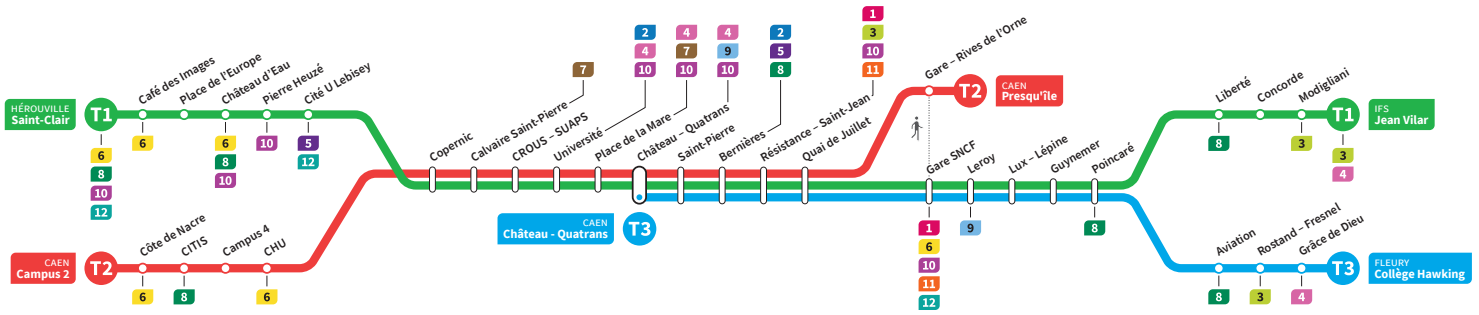

	T1	T2	T3	T1	T2	T3	T2	T1	T3	T2	T3	T2	T1	T1	T3	T2	T1
Campus 2		18.39			18.53		19.11			19.25		19.41				19.56	
CHU		18.44			18.58		19.16			19.30		19.46				20.02	
Hérouville Saint-Clair	18.31	-		18.45	-		-	19.01		-		-	19.18	19.31		-	19.45
Pierre Heuzé	18.36	-		18.51	-		-	19.07		-		-	19.24	19.36		-	19.51
Calvaire Saint-Pierre	18.41	18.48		18.56	19.02		19.20	19.12		19.34	19.50	19.29	19.42	19.42		20.05	19.56
Université	18.46	18.52		19.00	19.06		19.24	19.16		19.38	19.54	19.33	19.46	19.46		20.10	20.00
Château Quatrans	18.49	18.55	19.00	19.03	19.09	19.15	19.27	19.19	19.31	19.41	19.44	19.57	19.36	19.49	20.01	20.12	20.03
Saint-Pierre	18.50	18.57	19.01	19.05	19.11	19.17	19.29	19.21	19.32	19.43	19.46	19.59	19.38	19.50	20.02	20.14	20.05
Quai de Juillet	18.54	19.00	19.05	19.09	19.14	19.21	19.32	19.24	19.36	19.46	19.50	20.02	19.42	19.54	20.06	20.18	20.08
Presqu'île	-	19.04	-	-	19.18	-	19.36	-	-	19.50	-	20.06	-	-	-	20.21	-
Gare SNCF	18.56		19.07	19.11		19.23		19.26	19.38		19.52		19.44	19.56	20.08		20.10
Poincaré	19.02		19.14	19.17		19.29		19.33	19.45		19.58		19.50	20.03	20.15		20.17
Grâce de Dieu	-		19.17	-		19.33		-	19.48		20.02		-	-	20.18		-
Collège Hawking	-		19.19	-		19.35		-	19.50		20.04		-	-	20.20		-
Liberté	19.05			19.20				19.36					19.53	20.05			20.19
Jean Vilar	19.10			19.25				19.41					19.58	20.10			20.24

*Sous réserve de modification. Horaires théoriques sous réserve des conditions de circulation.

HÉROUVILLE Saint-Clair
CAEN Campus 2
CAEN Château Quatrans

IFS Jean Vilar
CAEN Presqu'île
FLEURY Collège Hawking

Ligne accessible
Tous les arrêts de cette ligne
sont accessibles aux personnes
à mobilité réduite.

Horaires valables du lundi 11 juillet au dimanche 28 août 2022 inclus*

Samedi Direction → IFS - Jean Vilar / CAEN - Presqu'île / FLEURY - Collège Hawking