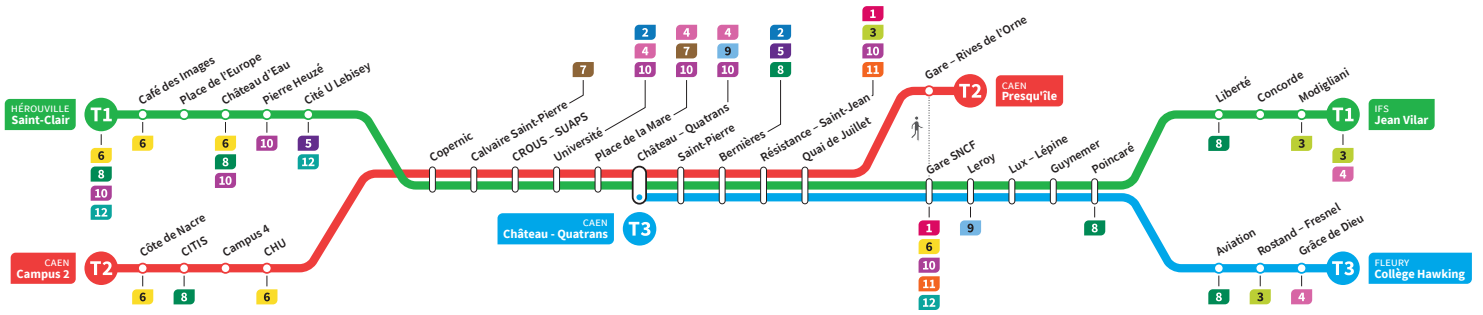

	T1	T3	T2	T1	T3	T2	T1	T3	T2	T1	T3	T2	T1	T3	T2	T1	T3
Jean Vilar	13.40			13.55			14.10			14.25			14.40			14.55	
Liberté	13.45			14.00			14.15			14.30			14.45			15.00	
Collège Hawking	-	13.48		-	14.03		-	14.18		-	14.33		-	14.48		-	15.03
Grâce de Dieu	-	13.50		-	14.05		-	14.20		-	14.35		-	14.50		-	15.05
Poincaré	13.48	13.54		14.03	14.09		14.18	14.24		14.33	14.39		14.48	14.54		15.03	15.09
Gare SNCF	13.54	14.00		14.09	14.15		14.24	14.30		14.39	14.45		14.54	15.00		15.09	15.15
Presqu'île	-	-	14.02	-	-	14.17	-	-	14.32	-	-	14.47	-	-	15.02	-	-
Quai de Juillet	13.57	14.02	14.06	14.12	14.17	14.21	14.27	14.32	14.36	14.42	14.47	14.51	14.57	15.02	15.06	15.12	15.17
Saint-Pierre	14.00	14.06	14.09	14.15	14.21	14.24	14.30	14.36	14.39	14.45	14.51	14.54	15.00	15.06	15.09	15.15	15.21
Château Quatrans	14.02	14.07	14.12	14.17	14.22	14.27	14.32	14.37	14.42	14.47	14.52	14.57	15.02	15.07	15.12	15.17	15.22
Université	14.05		14.15	14.20		14.30	14.35		14.45	14.50		15.00	15.05		15.15	15.20	
Calvaire Saint-Pierre	14.10		14.19	14.25		14.34	14.40		14.49	14.55		15.04	15.10		15.19	15.25	
Pierre Heuzé	14.16		-	14.31		-	14.46		-	15.01		-	15.16		-	15.31	
Hérouville Saint-Clair	14.21		-	14.36		-	14.51		-	15.06		-	15.21		-	15.36	
CHU			14.24			14.39			14.54			15.09			15.24		
Campus 2			14.30			14.45			15.00			15.15			15.30		

*Sous réserve de modification. Horaires théoriques sous réserve des conditions de circulation.

HÉROUVILLE Saint-Clair
CAEN Campus 2
CAEN Château Quatrans

IFS Jean Vilar
CAEN Presqu'île
FLEURY Collège Hawking

Ligne accessible
Tous les arrêts de cette ligne sont accessibles aux personnes à mobilité réduite.

Horaires valables du lundi 11 juillet au dimanche 28 août 2022 inclus*

Samedi Direction → HÉROUVILLE - St-Clair / CAEN - Campus 2 / CAEN - Château Quatrans