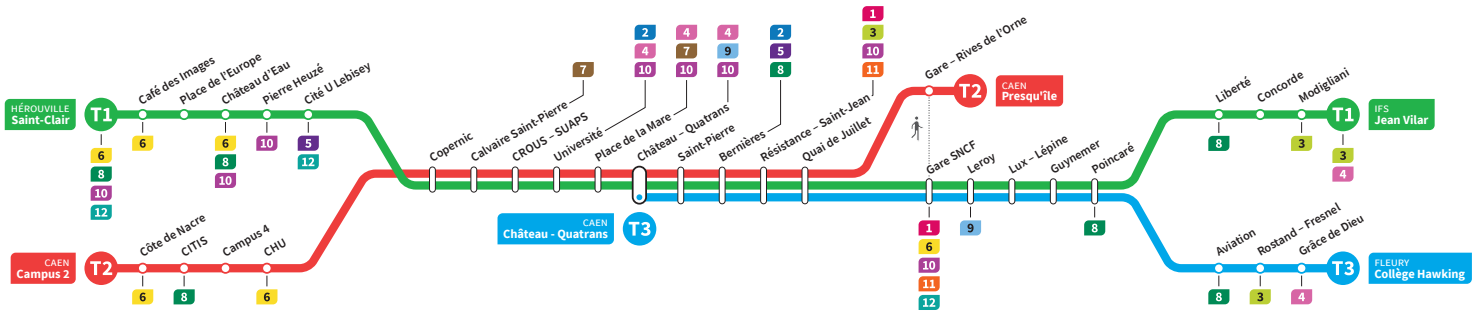

	T2	T1	T3	T2	T1	T3	T2	T1	T3	T2	T3	T1	T3	T2	T1	T3	T2	T1	T3
Jean Vilar		18.25			18.41			18.54			19.15			19.49			20.33		
Liberté		18.30			18.46			18.59			19.21			19.54			20.38		
Collège Hawking		-	18.33		-	18.48		-	19.06		-	19.21	-	19.35		-	20.05		-
Grâce de Dieu		-	18.35		-	18.50		-	19.08		-	19.23	-	19.36		-	20.07		-
Poincaré		18.33	18.39		18.49	18.54		19.02	19.12		19.27	19.24	19.41		19.57	20.11		20.41	20.46
Gare SNCF		18.39	18.45		18.55	19.00		19.08	19.18		19.33	19.30	19.47		20.03	20.17		20.47	20.52
Presqu'île		18.32	-	-	18.48	-	-	19.03	-	-	19.23	-	-	19.55	-	-	20.27	-	-
Quai de Juillet		18.36	18.42	18.47	18.52	18.58	19.02	19.07	19.11	19.20	19.27	19.35	19.32	19.49	19.59	20.06	20.19	20.30	20.50
Saint-Pierre		18.39	18.45	18.51	18.55	19.01	19.06	19.10	19.14	19.24	19.30	19.39	19.36	19.53	20.02	20.09	20.23	20.34	20.53
Château Quatrans		18.42	18.47	18.52	18.57	19.03	19.07	19.13	19.16	19.25	19.33	19.40	19.38	19.54	20.05	20.11	20.24	20.36	20.55
Université		18.45	18.50		19.00	19.06		19.16	19.19		19.36		19.41		20.08	20.14		20.39	20.58
Calvaire Saint-Pierre		18.49	18.55		19.05	19.11		19.20	19.24		19.40		19.45		20.12	20.19		20.44	21.03
Pierre Heuzé		-	19.01		-	19.17		-	19.30		-		19.51		-	20.25		-	21.09
Hérouville Saint-Clair		-	19.06		-	19.22		-	19.35		-		19.57		-	20.30		-	21.14
CHU		18.54			19.10			19.25			19.45			20.17			20.48		
Campus 2		19.00			19.15			19.31			19.51			20.23			20.54		

*Sous réserve de modification. Horaires théoriques sous réserve des conditions de circulation.

HÉROUVILLE Saint-Clair
CAEN Campus 2
CAEN Château Quatrans

IFS Jean Vilar
CAEN Presqu'île
FLEURY Collège Hawking

Ligne accessible
Tous les arrêts de cette ligne
sont accessibles aux personnes
à mobilité réduite.

Horaires valables du lundi 11 juillet au dimanche 28 août 2022 inclus*

Lundi à vendredi : Direction → HÉROUVILLE - St-Clair / CAEN - Campus 2 / CAEN - Château Quatrans