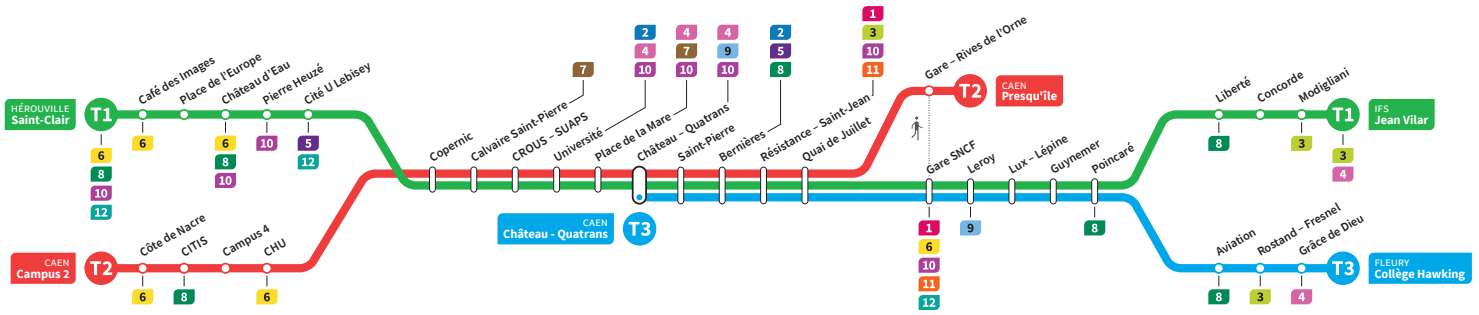

	T2	T1	T3	T2	T1	T3	T2	T1	T3	T2	T1	T3	T2	T1	T3	T2	T1	T2	
Jean Vilar		21.01			21.35			22.06			22.37			23.08				0.01	
Liberté		21.06			21.40			22.11			22.42			23.13				0.06	
Collège Hawking		-	21.08		-	21.41		-	22.11		-	22.44		-	23.16		23.47	-	
Grâce de Dieu		-	21.09		-	21.42		-	22.12		-	22.45		-	23.17		23.48	-	
Poincaré		21.09	21.14		21.43	21.47		22.14	22.17		22.45	22.50		23.16	23.22		23.53	0.09	
Gare SNCF		21.15	21.20		21.49	21.53		22.20	22.23		22.51	22.56		23.22	23.28		23.59	0.15	
Presqu'île	21.00	-	-	21.31	-	-	22.05	-	-	22.34	-	-	23.08	-	-	23.47	-	0.26	
Quai de Juillet	21.04	21.18	21.22	21.35	21.51	21.55	22.09	22.22	22.25	22.38	22.53	22.58	23.12	23.24	23.30	23.51	0.01	0.17	0.30
Saint-Pierre	21.08	21.21	21.26	21.39	21.55	21.59	22.12	22.26	22.29	22.41	22.57	23.02	23.15	23.28	23.34	23.55	0.05	0.21	0.34
Château Quatrans	21.10	21.23	21.27	21.41	21.57	22.00	22.14	22.28	22.30	22.43	22.59	23.03	23.17	23.30	23.35	23.57	0.06	0.23	0.36
Université	21.13	21.26		21.44	22.00		22.18	22.31		22.47	23.02		23.21	23.33		0.00	0.26	0.39	
Calvaire Saint-Pierre	21.18	21.31		21.49	22.05		22.22	22.36		22.51	23.07		23.25	23.38		0.05	0.31	0.44	
Pierre Heuzé	-	21.37		-	22.11		-	22.42		-	23.13		-	23.44		-	0.37	-	
Hérouville Saint-Clair	-	21.42		-	22.16		-	22.47		-	23.18		-	23.49		-	0.42	-	
CHU	21.22			21.53			22.27			22.56			23.30			0.09		0.48	
Campus 2	21.28			21.59			22.33			23.02			23.36			0.15		0.54	

*Sous réserve de modification. Horaires théoriques sous réserve des conditions de circulation.

HÉROUVILLE Saint-Clair
CAEN Campus 2
CAEN Château Quatrans

IFS Jean Vilar
CAEN Presqu'île
FLEURY Collège Hawking

Ligne accessible
Tous les arrêts de cette ligne
sont accessibles aux personnes
à mobilité réduite.

Horaires valables du lundi 11 juillet au dimanche 28 août 2022 inclus*

Samedi Direction → IFS - Jean Vilar / CAEN - Presqu'île / FLEURY - Collège Hawking