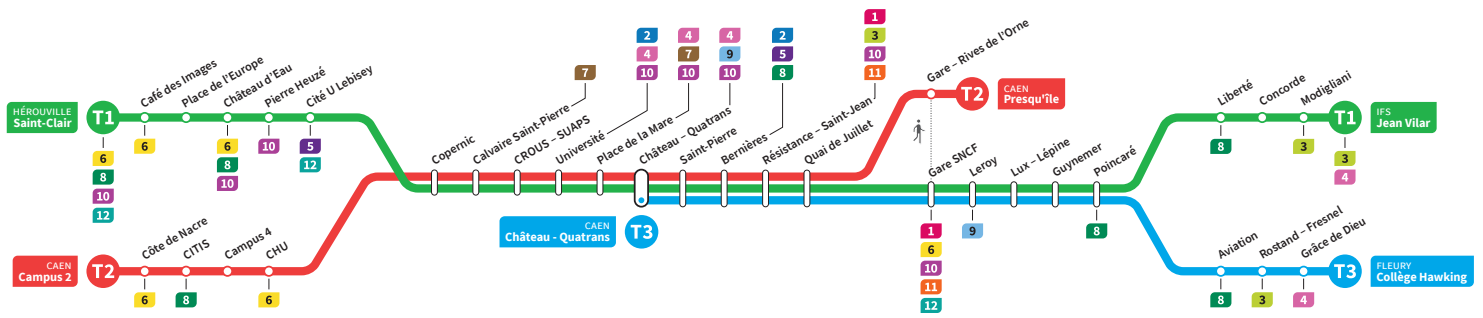

	T3	T2	T1	T3	T2	T1	T3	T2	T1	T3	T2	T1	T3	T2	T1	T3	T2	T1	T3
Campus 2		9.41			9.56			10.11			10.26			10.41			10.56		
CHU		9.47			10.02			10.17			10.32			10.47			11.02		
Hérouville Saint-Clair	-	-	9.34		-	9.49		-	10.04		-	10.19		-	10.34		-	10.49	
Pierre Heuzé	-	-	9.39		-	9.54		-	10.09		-	10.24		-	10.39		-	10.54	
Calvaire Saint-Pierre		9.50	9.44		10.05	9.59		10.20	10.14		10.35	10.29		10.50	10.44		11.05	10.59	
Université		9.55	9.49		10.10	10.04		10.25	10.19		10.40	10.34		10.55	10.49		11.10	11.04	
Château Quatrans	9.46	9.57	9.51	10.01	10.12	10.06	10.16	10.27	10.21	10.31	10.42	10.36	10.46	10.57	10.51	11.01	11.12	11.06	11.16
Saint-Pierre	9.47	9.59	9.53	10.02	10.14	10.08	10.17	10.29	10.23	10.32	10.44	10.38	10.47	10.59	10.53	11.02	11.14	11.08	11.17
Quai de Juillet	9.51	10.03	9.57	10.06	10.18	10.12	10.21	10.33	10.27	10.36	10.48	10.42	10.51	11.03	10.57	11.06	11.18	11.12	11.21
Presqu'île	-	10.06	-	-	10.21	-	-	10.36	-	-	10.51	-	-	11.06	-	-	11.21	-	-
Gare SNCF	9.53		9.59	10.08		10.14	10.23		10.29	10.38		10.44	10.53		10.59	11.08		11.14	11.23
Poincaré	10.00		10.05	10.15		10.20	10.30		10.35	10.45		10.50	11.00		11.05	11.15		11.20	11.30
Grâce de Dieu	10.03		-	10.18		-	10.33		-	10.48		-	11.03		-	11.18		-	11.33
Collège Hawking	10.05		-	10.20		-	10.35		-	10.50		-	11.05		-	11.20		-	11.35
Liberté			10.08			10.23			10.38			10.53			11.08			11.23	
Jean Vilar			10.13			10.28			10.43			10.58			11.13			11.28	

*Sous réserve de modification. Horaires théoriques sous réserve des conditions de circulation.

HÉROUVILLE Saint-Clair
CAEN Campus 2
CAEN Château Quatrans

IFS Jean Vilar
CAEN Presqu'île
FLEURY Collège Hawking

Ligne accessible
Tous les arrêts de cette ligne
sont accessibles aux personnes
à mobilité réduite.

Horaires valables du lundi 11 juillet au dimanche 28 août 2022 inclus*

Lundi à vendredi

Direction → IFS - Jean Vilar / CAEN - Presqu'île / FLEURY - Collège Hawking