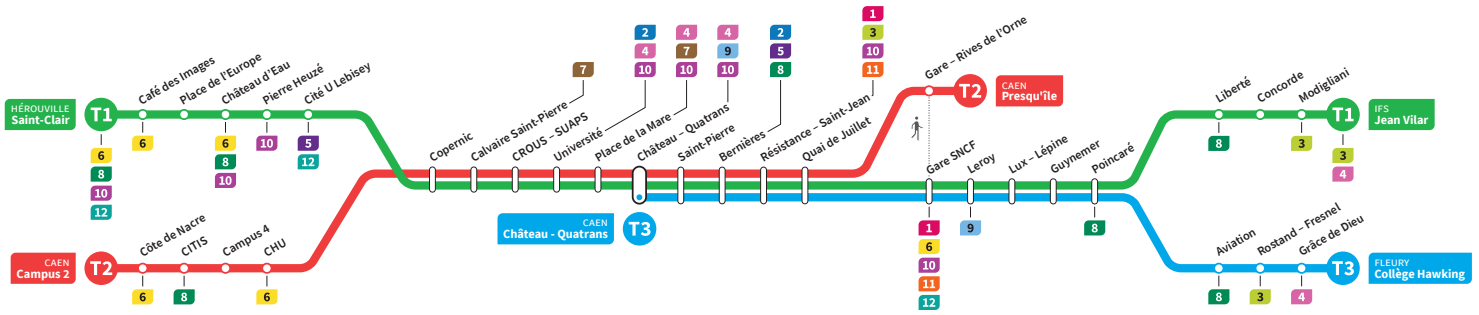

HÉROUVILLE **Saint-Clair**
CAEN **Campus 2**
CAEN **Château Quatrans**

IFS **Jean Vilar**
CAEN **Presqu'île**
FLEURY **Collège Hawking**

Ligne accessible
Tous les arrêts de cette ligne sont accessibles aux personnes à mobilité réduite.

Horaires valables du lundi 11 juillet au dimanche 28 août 2022 inclus*

Lundi à vendredi : Direction → HÉROUVILLE - St-Clair / CAEN - Campus 2 / CAEN - Château Quatrans

	T1	T3	T2	T1	T3	T2	T1	T3	T2	T1	T3	T2	T1	T3	T2	T1	T3	T2	T1
Jean Vilar	10.25			10.40			10.55			11.10			11.25			11.40			11.55
Liberté	10.30			10.45			11.00			11.15			11.30			11.45			12.00
Collège Hawking	-	10.33		-	10.48		-	11.03		-	11.18		-	11.33		-	11.48		-
Grâce de Dieu	-	10.35		-	10.50		-	11.05		-	11.20		-	11.35		-	11.50		-
Poincaré	10.33	10.39		10.48	10.54		11.03	11.09		11.18	11.24		11.33	11.39		11.48	11.54		12.03
Gare SNCF	10.39	10.45		10.54	11.00		11.09	11.15		11.24	11.30		11.39	11.45		11.54	12.00		12.09
Presqu'île	-	-	10.47	-	-	11.02	-	-	11.17	-	-	11.32	-	-	11.47	-	-	12.02	-
Quai de Juillet	10.42	10.47	10.51	10.57	11.02	11.06	11.12	11.17	11.21	11.27	11.32	11.36	11.42	11.47	11.51	11.57	12.02	12.06	12.12
Saint-Pierre	10.45	10.51	10.54	11.00	11.06	11.09	11.15	11.21	11.24	11.30	11.36	11.39	11.45	11.51	11.54	12.00	12.06	12.09	12.15
Château Quatrans	10.47	10.52	10.57	11.02	11.07	11.12	11.17	11.22	11.27	11.32	11.37	11.42	11.47	11.52	11.57	12.02	12.07	12.12	12.17
Université	10.50		11.00	11.05		11.15	11.20		11.30	11.35		11.45	11.50		12.00	12.05		12.15	12.20
Calvaire Saint-Pierre	10.55		11.04	11.10		11.19	11.25		11.34	11.40		11.49	11.55		12.04	12.10		12.19	12.25
Pierre Heuzé	11.01		-	11.16		-	11.31		-	11.46		-	12.01		-	12.16		-	12.31
Hérouville Saint-Clair	11.06		-	11.21		-	11.36		-	11.51		-	12.06		-	12.21		-	12.36
CHU			11.09			11.24			11.39			11.54			12.09			12.24	
Campus 2			11.15			11.30			11.45			12.00			12.15			12.30	

	T3	T2	T1	T3	T2	T1	T3	T2	T1	T3	T2	T1	T3	T2	T1	T3	T2	T1	T3
Jean Vilar			12.10			12.25			12.40			12.55			13.10			13.25	
Liberté			12.15			12.30			12.45			13.00			13.15			13.30	
Collège Hawking	12.03		-	12.18		-	12.33		-	12.48		-	13.03		-	13.18		-	13.33
Grâce de Dieu	12.05		-	12.20		-	12.35		-	12.50		-	13.05		-	13.20		-	13.35
Poincaré	12.09		12.18	12.24		12.33	12.39		12.48	12.54		13.03	13.09		13.18	13.24		13.33	13.39
Gare SNCF	12.15		12.24	12.30		12.39	12.45		12.54	13.00		13.09	13.15		13.24	13.30		13.39	13.45
Presqu'île	-	12.17	-	-	12.32	-	-	12.47	-	-	13.02	-	-	13.17	-	-	13.32	-	-
Quai de Juillet	12.17	12.21	12.27	12.32	12.36	12.42	12.47	12.51	12.57	13.02	13.06	13.12	13.17	13.21	13.27	13.32	13.36	13.42	13.47
Saint-Pierre	12.21	12.24	12.30	12.36	12.39	12.45	12.51	12.54	13.00	13.06	13.09	13.15	13.21	13.24	13.30	13.36	13.39	13.45	13.51
Château Quatrans	12.22	12.27	12.32	12.37	12.42	12.47	12.52	12.57	13.02	13.07	13.12	13.17	13.22	13.27	13.32	13.37	13.42	13.47	13.52
Université		12.30	12.35		12.45	12.50		13.00	13.05		13.15	13.20		13.30	13.35		13.45	13.50	
Calvaire Saint-Pierre		12.34	12.40		12.49	12.55		13.04	13.10		13.19	13.25		13.34	13.40		13.49	13.55	
Pierre Heuzé		-	12.46		-	13.01		-	13.16		-	13.31		-	13.46		-	14.01	
Hérouville Saint-Clair		-	12.51		-	13.06		-	13.21		-	13.36		-	13.51		-	14.06	
CHU		12.39		12.54		13.09		13.24		13.39		13.54		14.09		14.24		14.39	
Campus 2		12.45		13.00		13.15		13.30		13.45		14.00		14.15		14.30		14.45