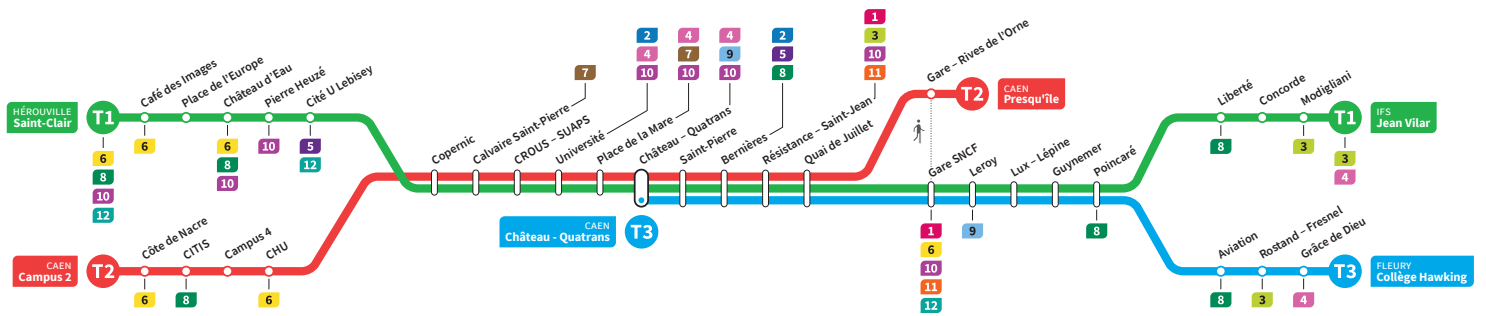

	T3	T2	T1	T3	T2	T1	T3	T2	T1	T3	T2	T1	T3	T2	T1	T3	T2	T1	T3
Campus 2		14.26			14.41			14.56			15.11			15.26			15.41		
CHU		14.32			14.47			15.02			15.17			15.32			15.47		
Hérouville Saint-Clair		-	14.19		-	14.34		-	14.49		-	15.04		-	15.19		-	15.34	
Pierre Heuzé		-	14.24		-	14.39		-	14.54		-	15.09		-	15.24		-	15.39	
Calvaire Saint-Pierre		14.35	14.29		14.50	14.44		15.05	14.59		15.20	15.14		15.35	15.29		15.50	15.44	
Université		14.40	14.34		14.55	14.49		15.10	15.04		15.25	15.19		15.40	15.34		15.55	15.49	
Château Quatrans	14.31	14.42	14.36	14.46	14.57	14.51	15.01	15.12	15.06	15.16	15.27	15.21	15.31	15.42	15.36	15.46	15.57	15.51	16.01
Saint-Pierre	14.32	14.44	14.38	14.47	14.59	14.53	15.02	15.14	15.08	15.17	15.29	15.23	15.32	15.44	15.38	15.47	15.59	15.53	16.02
Quai de Juillet	14.36	14.48	14.42	14.51	15.03	14.57	15.06	15.18	15.12	15.21	15.33	15.27	15.36	15.48	15.42	15.51	16.03	15.57	16.06
Presqu'île	-	14.51	-	-	15.06	-	-	15.21	-	-	15.36	-	-	15.51	-	-	16.06	-	-
Gare SNCF	14.38		14.44	14.53		14.59	15.08		15.14	15.23		15.29	15.38		15.44	15.53		15.59	16.08
Poincaré	14.45		14.50	15.00		15.05	15.15		15.20	15.30		15.35	15.45		15.50	16.00		16.05	16.15
Grâce de Dieu	14.48		-	15.03		-	15.18		-	15.33		-	15.48		-	16.03		-	16.18
Collège Hawking	14.50		-	15.05		-	15.20		-	15.35		-	15.50		-	16.05		-	16.20
Liberté			14.53			15.08				15.23			15.38			15.53			16.08
Jean Vilar			14.58			15.13				15.28			15.43			15.58			16.13

*Sous réserve de modification. Horaires théoriques sous réserve des conditions de circulation.

HÉROUVILLE **Saint-Clair**
 CAEN **Campus 2**
 CAEN **Château Quatrans**

IFS **Jean Vilar**
 CAEN **Presqu'île**
 FLEURY **Collège Hawking**

Ligne accessible
 Tous les arrêts de cette ligne sont accessibles aux personnes à mobilité réduite.

Horaires valables du lundi 11 juillet au dimanche 28 août 2022 inclus*

Lundi à vendredi Direction → IFS - Jean Vilar / CAEN - Presqu'île / FLEURY - Collège Hawking