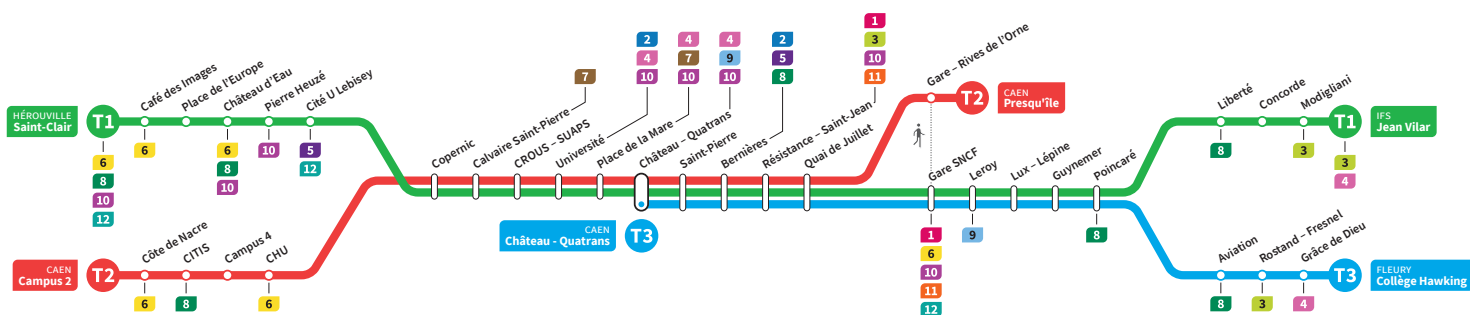

	T2	T1	T3	T2	T1	T3	T2	T1	T3	T2	T1	T3	T2	T1	T3	T2	T1	T3	T2
Jean Vilar		13.40			13.55			14.10			14.25			14.40			14.55		
Liberté		13.45			14.00			14.15			14.30			14.45			15.00		
Collège Hawking		-	13.48		-	14.03		-	14.18		-	14.33		-	14.48		-	15.03	
Grâce de Dieu		-	13.50		-	14.05		-	14.20		-	14.35		-	14.50		-	15.05	
Poincaré		13.48	13.54		14.03	14.09		14.18	14.24		14.33	14.39		14.48	14.54		15.03	15.09	
Gare SNCF		13.54	14.00		14.09	14.15		14.24	14.30		14.39	14.45		14.54	15.00		15.09	15.15	
Presqu'île		13.47	-	-	14.02	-	-	14.17	-	-	14.32	-	-	14.47	-	-	15.02	-	-
Quai de Juillet		13.51	13.57	14.02	14.06	14.12	14.17	14.21	14.27	14.32	14.36	14.42	14.47	14.51	14.57	15.02	15.06	15.12	15.17
Saint-Pierre		13.54	14.00	14.06	14.09	14.15	14.21	14.24	14.30	14.36	14.39	14.45	14.51	14.54	15.00	15.06	15.09	15.15	15.21
Château Quatrans		13.57	14.02	14.07	14.12	14.17	14.22	14.27	14.32	14.37	14.42	14.47	14.52	14.57	15.02	15.07	15.12	15.17	15.22
Université		14.00	14.05		14.15	14.20		14.30	14.35		14.45	14.50		15.00	15.05		15.15	15.20	15.30
Calvaire Saint-Pierre		14.04	14.10		14.19	14.25		14.34	14.40		14.49	14.55		15.04	15.10		15.19	15.25	15.34
Pierre Heuzé		-	14.16		-	14.31		-	14.46		-	15.01		-	15.16		-	15.31	-
Hérouville Saint-Clair		-	14.21		-	14.36		-	14.51		-	15.06		-	15.21		-	15.36	-
CHU		14.09		14.24		14.39		14.54		15.09		15.24		15.39		15.54		16.09	
Campus 2		14.15		14.30		14.45		15.00		15.15		15.30		15.45		16.00		16.15	

*Sous réserve de modification. Horaires théoriques sous réserve des conditions de circulation.

HÉROUVILLE **Saint-Clair**
CAEN **Campus 2**
CAEN **Château Quatrans**

IFS **Jean Vilar**
CAEN **Presqu'île**
FLEURY **Collège Hawking**

Ligne accessible
Tous les arrêts de cette ligne
sont accessibles aux personnes
à mobilité réduite.

Horaires valables du lundi 11 juillet au dimanche 28 août 2022 inclus*

Lundi à vendredi : Direction → HÉROUVILLE - St-Clair / CAEN - Campus 2 / CAEN - Château Quatrans