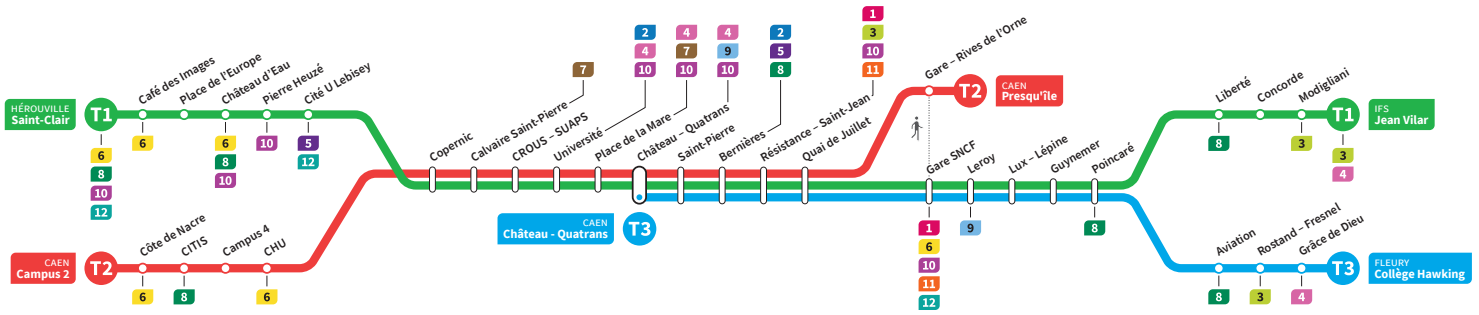

	T3	T2	T1	T3	T1	T2	T3	T1	T2	T3	T2	T1	T3	T2	T1	T3	T2	T1	T3
Campus 2		19.11				19.25			19.41			19.56			20.29			21.02	
CHU		19.16				19.30			19.46			20.02			20.35			21.07	
Hérouville Saint-Clair		-	19.01		19.18	-		19.31	-		-	19.45		-	20.16		-	20.49	
Pierre Heuzé		-	19.07		19.24	-		19.36	-		-	19.51		-	20.21		-	20.55	
Calvaire Saint-Pierre		19.20	19.12		19.29	19.34		19.42	19.50		20.05	19.56		20.38	20.26		21.11	21.00	
Université		19.24	19.16		19.33	19.38		19.46	19.54		20.10	20.00		20.43	20.31		21.16	21.04	
Château Quatrans	19.15	19.27	19.19	19.31	19.36	19.41	19.44	19.49	19.57	20.01	20.12	20.03	20.29	20.45	20.33	21.03	21.18	21.07	21.33
Saint-Pierre	19.17	19.29	19.21	19.32	19.38	19.43	19.46	19.50	19.59	20.02	20.14	20.05	20.31	20.47	20.35	21.05	21.20	21.09	21.35
Quai de Juillet	19.21	19.32	19.24	19.36	19.42	19.46	19.50	19.54	20.02	20.06	20.18	20.08	20.35	20.51	20.39	21.08	21.24	21.12	21.38
Presqu'île	-	19.36	-	-	-	19.50	-	-	20.06	-	20.21	-	-	20.54	-	-	21.27	-	-
Gare SNCF	19.23		19.26	19.38	19.44		19.52	19.56		20.08		20.10	20.37		20.41	21.10		21.14	21.40
Poincaré	19.29		19.33	19.45	19.50		19.58	20.03		20.15		20.17	20.43		20.47	21.17		21.21	21.47
Grâce de Dieu	19.33		-	19.48	-		20.02	-		20.18		-	20.47		-	21.21		-	21.51
Collège Hawking	19.35		-	19.50	-		20.04	-		20.20		-	20.48		-	21.22		-	21.52
Liberté			19.36		19.53			20.05				20.19			20.50			21.23	
Jean Vilar			19.41		19.58			20.10				20.24			20.55			21.29	

*Sous réserve de modification. Horaires théoriques sous réserve des conditions de circulation.

HÉROUVILLE Saint-Clair
CAEN Campus 2
CAEN Château Quatrans

IFS Jean Vilar
CAEN Presqu'île
FLEURY Collège Hawking

Ligne accessible
Tous les arrêts de cette ligne
sont accessibles aux personnes
à mobilité réduite.

Horaires valables du lundi 11 juillet au dimanche 28 août 2022 inclus*

Lundi à vendredi : Direction → IFS - Jean Vilar / CAEN - Presqu'île / FLEURY - Collège Hawking