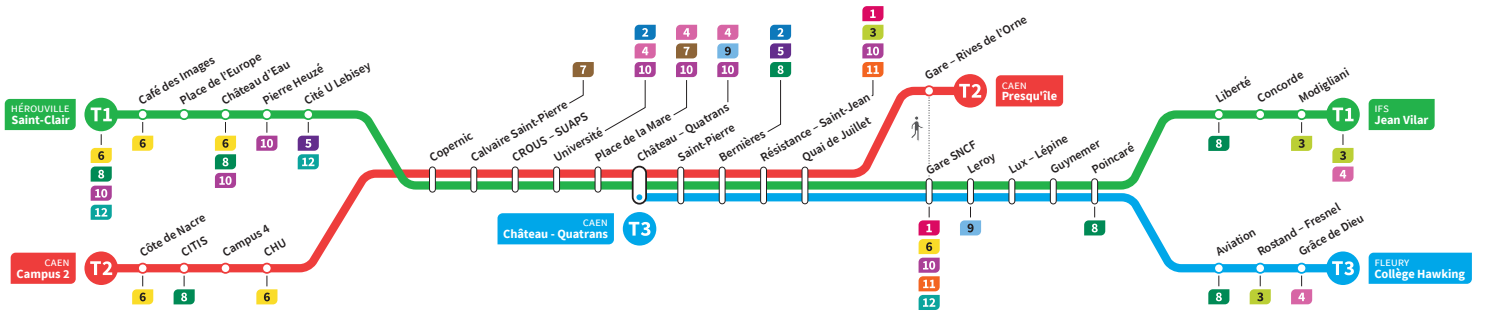

	T1	T2	T3	T2	T1	T3	T1	T2	T3	T1	T2	T3	T1	T2	T3	T1	T2	T1	T2
Campus 2		21.34		22.04				22.38			23.13			23.43			0.30		1.04
CHU		21.40		22.10				22.44			23.18			23.48			0.36		1.10
Hérouville Saint-Clair	21.20	-		-	21.50		22.22	-		22.55	-		23.25	-		0.00	-	0.50	-
Pierre Heuzé	21.26	-		-	21.56		22.28	-		23.01	-		23.31	-		0.06	-	0.56	-
Calvaire Saint-Pierre	21.31	21.43		22.13	22.01		22.33	22.48		23.06	23.22		23.36	23.52		0.11	0.39	1.01	1.13
Université	21.35	21.48		22.18	22.05		22.37	22.52		23.10	23.26		23.40	23.56		0.15	0.44	1.05	1.18
Château Quatrans	21.38	21.51	22.04	22.21	22.08	22.34	22.40	22.55	23.08	23.13	23.29	23.39	23.43	23.59	0.13	0.18	0.46	1.08	1.20
Saint-Pierre	21.40	21.52	22.06	22.22	22.10	22.36	22.42	22.56	23.10	23.15	23.31	23.41	23.45	0.01	0.15	0.20	0.48	1.10	1.22
Quai de Juillet	21.44	21.56	22.09	22.26	22.14	22.39	22.45	23.00	23.13	23.18	23.34	23.45	23.49	0.04	0.19	0.24	0.52	1.13	1.26
Presqu'île	-	22.00	-	22.30	-	-	-	23.04	-	-	23.38	-	-	0.08	-	-	-	-	-
Gare SNCF	21.46		22.11		22.16	22.41	22.47		23.15	23.20		23.47	23.51		0.21	0.26		1.15	
Poincaré	21.52		22.18		22.22	22.48	22.54		23.22	23.27		23.53	23.57		0.27	0.32		1.22	
Grâce de Dieu	-		22.22		-	22.52	-		23.26	-		23.57	-		0.31	-		-	-
Collège Hawking	-		22.23		-	22.53	-		23.27	-		23.59	-		0.33	-		-	-
Liberté	21.55				22.25		22.56			23.29			0.00			0.35			
Jean Vilar	22.00				22.30		23.02			23.34			0.05			0.40			

*Sous réserve de modification. Horaires théoriques sous réserve des conditions de circulation.

HÉROUVILLE Saint-Clair
CAEN Campus 2
CAEN Château Quatrans

IFS Jean Vilar
CAEN Presqu'île
FLEURY Collège Hawking

Ligne accessible
Tous les arrêts de cette ligne sont accessibles aux personnes à mobilité réduite.

Horaires valables du lundi 11 juillet au dimanche 28 août 2022 inclus*

Lundi à vendredi Direction → HÉROUVILLE - St-Clair / CAEN - Campus 2 / CAEN - Château Quatrans