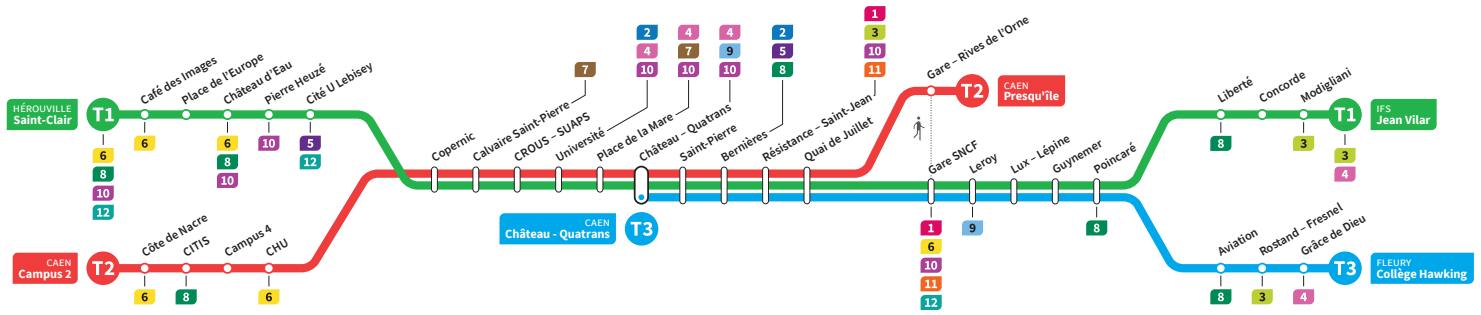

	T3	T1	T2	T3	T1	T2	T3	T1	T2	T3	T1	T2	T3	T1	T2	T3	T1
Campus 2			20.39			21.11			21.43			22.15			22.47		
CHU			20.45			21.17			21.49			22.21			22.53		
Hérouville Saint-Clair		20.26	-		20.59	-		21.30	-		21.58	-		22.31	-		23.06
Pierre Heuzé		20.31	-		21.04	-		21.35	-		22.04	-		22.37	-		23.11
Calvaire Saint-Pierre		20.36	20.48		21.09	21.20		21.40	21.52		22.09	22.24		22.42	22.56		23.16
Université		20.41	20.53		21.14	21.25		21.45	21.57		22.13	22.29		22.46	23.01		23.21
Château Quatrans	20.30	20.43	20.56	21.02	21.16	21.28	21.34	21.47	22.00	22.06	22.16	22.32	22.38	22.49	23.04	23.09	23.23
Saint-Pierre	20.31	20.45	20.57	21.03	21.18	21.29	21.35	21.49	22.01	22.07	22.18	22.33	22.39	22.51	23.05	23.10	23.25
Quai de Juillet	20.35	20.49	21.01	21.07	21.22	21.33	21.39	21.53	22.05	22.11	22.21	22.37	22.43	22.54	23.09	23.14	23.29
Presqu'île	-	-	21.05	-	-	21.37	-	-	22.09	-	-	22.41	-	-	23.13	-	-
Gare SNCF	20.37	20.51		21.09	21.24		21.41	21.55		22.13	22.23		22.45	22.56		23.16	23.31
Poincaré	20.44	20.57		21.16	21.30		21.48	22.01		22.20	22.30		22.52	23.03		23.23	23.37
Grâce de Dieu	20.47	-		21.19	-		21.51	-		22.23	-		22.55	-		23.26	-
Collège Hawking	20.49	-		21.21	-		21.53	-		22.25	-		22.57	-		23.28	-
Liberté		21.00			21.33			22.04			22.32			23.05			23.40
Jean Vilar		21.05			21.38			22.09			22.37			23.10			23.45

*Sous réserve de modification. Horaires théoriques sous réserve des conditions de circulation.

HÉROUVILLE Saint-Clair
CAEN Campus 2
CAEN Château Quatrans

IFS Jean Vilar
CAEN Presqu'île
FLEURY Collège Hawking

Ligne accessible
Tous les arrêts de cette ligne
sont accessibles aux personnes
à mobilité réduite.

Horaires valables du lundi 11 juillet au dimanche 28 août 2022 inclus*

Dimanches et fêtes : Direction → HÉROUVILLE - St-Clair / CAEN - Campus 2 / CAEN - Château Quatrans