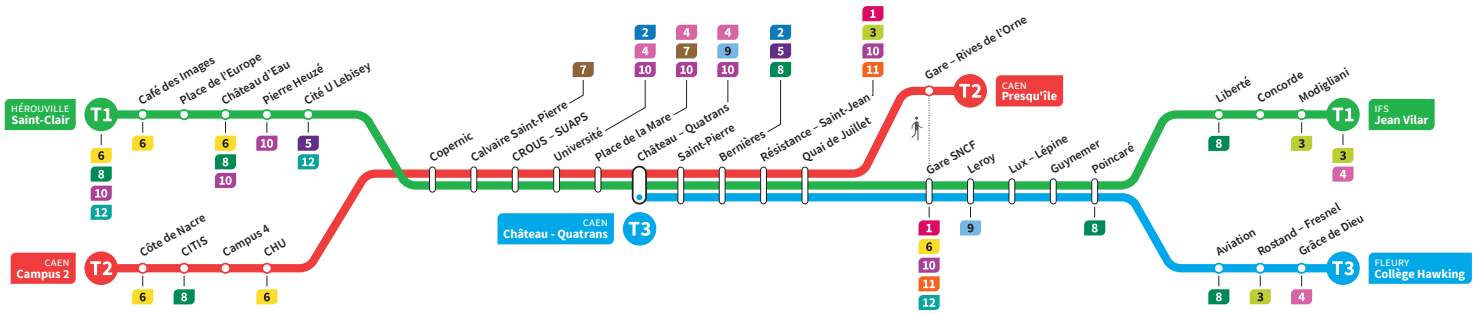

	T2	T1	T3	T2	T1	T3	T2	T1	T3	T2	T1	T3	T2	T1	T3	T2	T1
Campus 2	14.26			14.41			14.56			15.11			15.26			15.41	
CHU	14.32			14.47			15.02			15.17			15.32			15.47	
Hérouville Saint-Clair	-	14.19		-	14.34		-	14.49		-	15.04		-	15.19		-	15.34
Pierre Heuzé	-	14.24		-	14.39		-	14.54		-	15.09		-	15.24		-	15.39
Calvaire Saint-Pierre	14.35	14.29		14.50	14.44		15.05	14.59		15.20	15.14		15.35	15.29		15.50	15.44
Université	14.40	14.34		14.55	14.49		15.10	15.04		15.25	15.19		15.40	15.34		15.55	15.49
Château Quatrans	14.42	14.36	14.46	14.57	14.51	15.01	15.12	15.06	15.16	15.27	15.21	15.31	15.42	15.36	15.46	15.57	15.51
Saint-Pierre	14.44	14.38	14.47	14.59	14.53	15.02	15.14	15.08	15.17	15.29	15.23	15.32	15.44	15.38	15.47	15.59	15.53
Quai de Juillet	14.48	14.42	14.51	15.03	14.57	15.06	15.18	15.12	15.21	15.33	15.27	15.36	15.48	15.42	15.51	16.03	15.57
Presqu'île	14.51	-	-	15.06	-	-	15.21	-	-	15.36	-	-	15.51	-	-	16.06	-
Gare SNCF	14.44	14.53		14.59	15.08		15.14	15.23		15.29	15.38		15.44	15.53		16.00	15.59
Poincaré	14.50	15.00		15.05	15.15		15.20	15.30		15.35	15.45		15.50	16.00		16.05	16.05
Grâce de Dieu	-	15.03		-	15.18		-	15.33		-	15.48		-	16.03		-	-
Collège Hawking	-	15.05		-	15.20		-	15.35		-	15.50		-	16.05		-	-
Liberté		14.53			15.08			15.23			15.38			15.53			16.08
Jean Vilar		14.58			15.13			15.28			15.43			15.58			16.13

*Sous réserve de modification. Horaires théoriques sous réserve des conditions de circulation.

HÉROUVILLE Saint-Clair
CAEN Campus 2
CAEN Château Quatrans

IFS Jean Vilar
CAEN Presqu'île
FLEURY Collège Hawking

Ligne accessible
Tous les arrêts de cette ligne
sont accessibles aux personnes
à mobilité réduite.

Horaires valables du lundi 11 juillet au dimanche 28 août 2022 inclus*

Samedi Direction → IFS - Jean Vilar / CAEN - Presqu'île / FLEURY - Collège Hawking