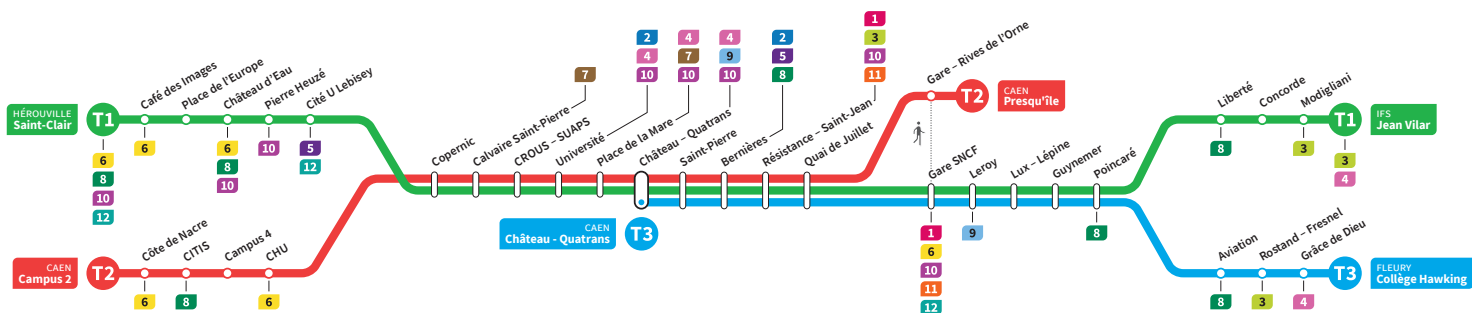

HÉROUVILLE Saint-Clair
CAEN Campus 2
CAEN Château Quatrans

IFS Jean Vilar
CAEN Presqu'île
FLEURY Collège Hawking

Ligne accessible
Tous les arrêts de cette ligne
sont accessibles aux personnes
à mobilité réduite.

Horaires valables du lundi 11 juillet au dimanche 28 août 2022 inclus*

Lundi à vendredi Direction → IFS - Jean Vilar / CAEN - Presqu'île / FLEURY - Collège Hawking

	T1	T2	T3	T1	T2	T3	T1	T2	T3	T1	T2	T3	T2	T1	T3	T2	T1	T3	T2
Campus 2		5.38			6.15			6.46			7.10		7.26	-	-	7.39	-	-	7.56
CHU		5.44			6.21			6.52			7.16		7.32	-	-	7.45	-	-	8.02
Hérouville Saint-Clair	5.24	-		6.03	-		6.35	-		7.05	-		-	7.20	-	-	7.35	-	-
Pierre Heuzé	5.29	-		6.08	-		6.40	-		7.10	-		-	7.25	-	-	7.40	-	-
Calvaire Saint-Pierre	5.34	5.48		6.14	6.24		6.45	6.56		7.15	7.19		7.35	7.30	-	7.48	7.45	-	8.05
Université	5.39	5.52		6.18	6.29		6.50	7.00		7.20	7.24		7.40	7.35	-	7.53	7.50	-	8.10
Château Quatrans	5.41	5.55	6.06	6.21	6.31	6.36	6.52	7.03	7.09	7.22	7.26	7.32	7.42	7.37	7.46	7.55	7.52	8.01	8.12
Saint-Pierre	5.43	5.56	6.07	6.22	6.33	6.37	6.54	7.04	7.10	7.24	7.28	7.33	7.44	7.39	7.47	7.57	7.54	8.02	8.14
Quai de Juillet	5.47	6.00	6.11	6.26	6.37	6.41	6.58	7.08	7.14	7.28	7.32	7.37	7.48	7.43	7.51	8.01	7.58	8.06	8.18
Presqu'île	-	6.04	-	-	6.40	-	-	7.12	-	-	7.35	-	7.51	-	-	8.04	-	-	8.21
Gare SNCF	5.49		6.13	6.28		6.43	7.00		7.16	7.30		7.39		7.45	7.53		8.00	8.08	
Poincaré	5.55		6.20	6.35		6.50	7.06		7.23	7.36		7.46		7.51	8.00		8.06	8.15	
Grâce de Dieu	-		6.23	-		6.53	-		7.26	-		7.49		-	8.03		-	8.18	
Collège Hawking	-		6.25	-		6.55	-		7.28	-		7.51		-	8.05		-	8.20	
Liberté	5.58		6.37	-		7.09	-		7.39	-		7.51		7.54			8.09		
Jean Vilar	6.03		6.42	-		7.14	-		7.44	-		7.59		7.59			8.14		