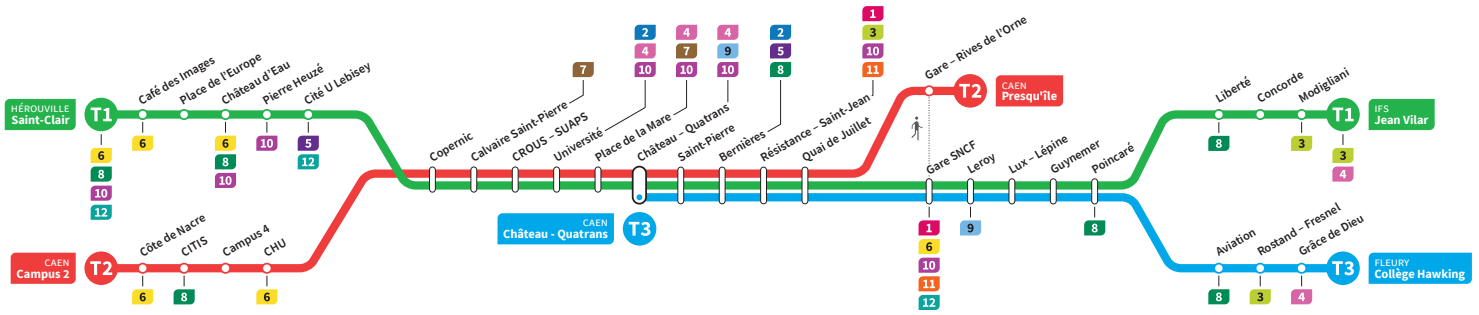

	T3	T1	T2	T1	T3	T2	T1	T3	T2	T1	T3	T2	T1	T3	T2	T1	T3
Jean Vilar		9.25		9.42		9.55			10.10			10.25			10.40		
Liberté		9.31		9.48		10.00			10.15			10.30			10.45		
Collège Hawking	9.33	-		-	9.48	-	10.03		-	10.18		-	10.33		-	10.48	
Grâce de Dieu	9.35	-		-	9.50	-	10.05		-	10.20		-	10.35		-	10.50	
Poincaré	9.39	9.34		9.51	9.54		10.03	10.09		10.18	10.24		10.33	10.39		10.48	10.54
Gare SNCF	9.45	9.40		9.57	10.00		10.09	10.15		10.24	10.30		10.39	10.45		10.54	11.00
Presqu'île	-	-	9.47	-	-	10.02	-	-	10.17	-	-	10.32	-	-	10.47	-	-
Quai de Juillet	9.47	9.42	9.51	9.59	10.02	10.06	10.12	10.17	10.21	10.27	10.32	10.36	10.42	10.47	10.51	10.57	11.02
Saint-Pierre	9.51	9.46	9.54	10.03	10.06	10.09	10.15	10.21	10.24	10.30	10.36	10.39	10.45	10.51	10.54	11.00	11.06
Château Quatrans	9.52	9.48	9.57	10.05	10.07	10.12	10.17	10.22	10.27	10.32	10.37	10.42	10.47	10.52	10.57	11.02	11.07
Université		9.51	10.00	10.08		10.15	10.20		10.30	10.35		10.45	10.50		11.00	11.05	
Calvaire Saint-Pierre		9.56	10.04	10.12		10.19	10.25		10.34	10.40		10.49	10.55		11.04	11.10	
Pierre Heuzé		10.01	-	10.18		-	10.31		-	10.46		-	11.01		-	11.16	
Hérouville Saint-Clair		10.07	-	10.24		-	10.36		-	10.51		-	11.06		-	11.21	
CHU			10.09			10.24			10.39			10.54			11.09		
Campus 2			10.15			10.30			10.45			11.00			11.15		

*Sous réserve de modification. Horaires théoriques sous réserve des conditions de circulation.

HÉROUVILLE Saint-Clair
CAEN Campus 2
CAEN Château Quatrans

IFS Jean Vilar
CAEN Presqu'île
FLEURY Collège Hawking

Ligne accessible
Tous les arrêts de cette ligne sont accessibles aux personnes à mobilité réduite.

Horaires valables du lundi 11 juillet au dimanche 28 août 2022 inclus*

Samedi Direction → HÉROUVILLE - St-Clair / CAEN - Campus 2 / CAEN - Château Quatrans