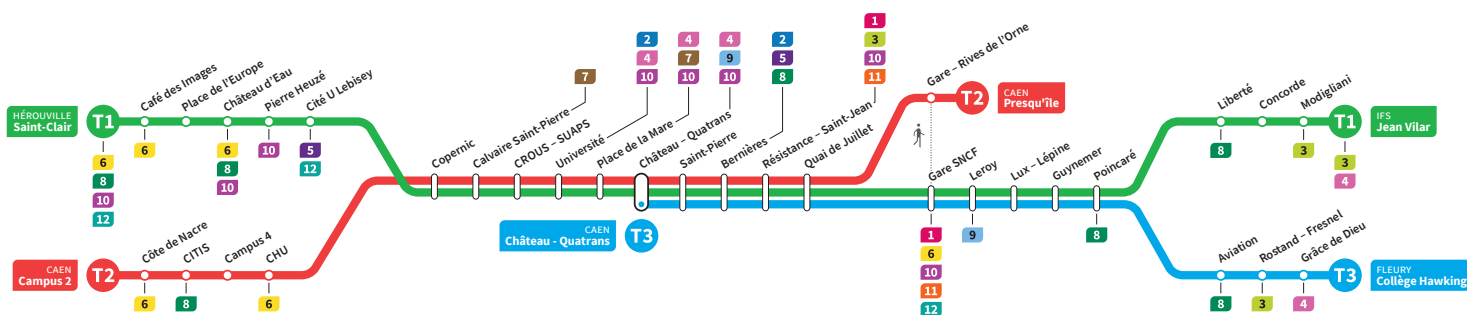

	T1	T3	T2	T1	T3	T2	T3	T1	T2
Jean Vilar	22.37			23.08				0.01	
Liberté	22.42			23.13				0.06	
Collège Hawking	-	22.44		23.16		23.47		-	
Grâce de Dieu	-	22.45		23.17		23.48		-	
Poincaré	22.45	22.50		23.16	23.22	23.53	0.09		
Gare SNCF	22.51	22.56		23.22	23.28	23.59	0.15		
Presqu'île	-	-	23.08	-	-	23.47	-	-	0.26
Quai de Juillet	22.53	22.58	23.12	23.24	23.30	23.51	0.01	0.17	0.30
Saint-Pierre	22.57	23.02	23.15	23.28	23.34	23.55	0.05	0.21	0.34
Château Quatrans	22.59	23.03	23.17	23.30	23.35	23.57	0.06	0.23	0.36
Université	23.02		23.21	23.33		0.00		0.26	0.39
Calvaire Saint-Pierre	23.07		23.25	23.38		0.05		0.31	0.44
Pierre Heuzé	23.13		-	23.44		-		0.37	-
Hérouville Saint-Clair	23.18		-	23.49		-		0.42	-
CHU			23.30			0.09			0.48
Campus 2			23.36			0.15			0.54

*Sous réserve de modification. Horaires théoriques sous réserve des conditions de circulation.

HÉROUVILLE Saint-Clair
CAEN Campus 2
CAEN Château Quatrans

IFS Jean Vilar
CAEN Presqu'île
FLEURY Collège Hawking

Ligne accessible
Tous les arrêts de cette ligne
sont accessibles aux personnes
à mobilité réduite.

Horaires valables du lundi 11 juillet au dimanche 28 août 2022 inclus*

Dimanches et fêtes : Direction → IFS - Jean Vilar / CAEN - Presqu'île / FLEURY - Collège Hawking