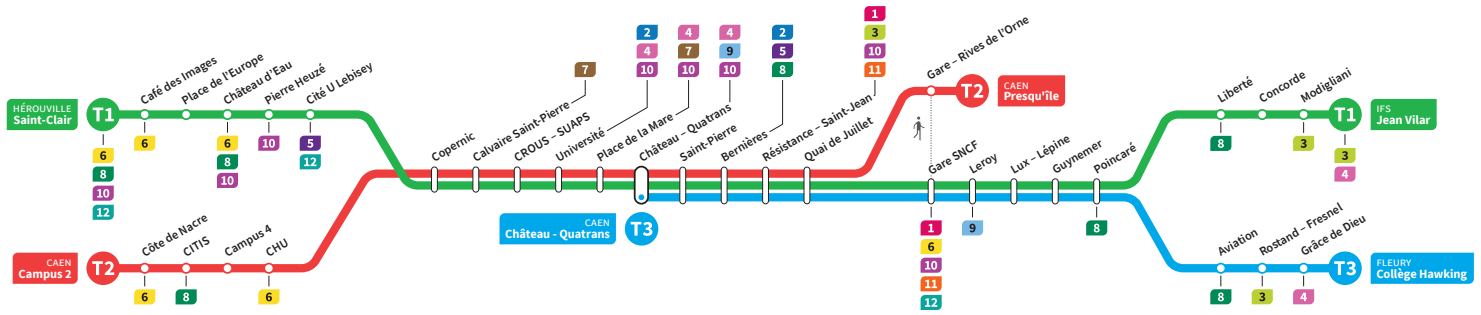

	T2	T1	T3	T2	T1	T3	T2	T1	T3	T2	T1	T3	T2	T1	T3	T2	T1
Campus 2	10.11			10.26			10.41			10.56			11.11			11.26	
CHU	10.17			10.32			10.47			11.02			11.17			11.32	
Hérouville Saint-Clair	-	10.05		-	10.19		-	10.34		-	10.49		-	11.04		-	11.19
Pierre Heuzé	-	10.10		-	10.24		-	10.39		-	10.54		-	11.09		-	11.24
Calvaire Saint-Pierre	10.20	10.15		10.35	10.29		10.50	10.44		11.05	10.59		11.20	11.14		11.35	11.29
Université	10.25	10.20		10.40	10.34		10.55	10.49		11.10	11.04		11.25	11.19		11.40	11.34
Château Quatrans	10.27	10.22	10.31	10.42	10.36	10.46	10.57	10.51	11.01	11.12	11.06	11.16	11.27	11.21	11.31	11.42	11.36
Saint-Pierre	10.29	10.24	10.32	10.44	10.38	10.47	10.59	10.53	11.02	11.14	11.08	11.17	11.29	11.23	11.32	11.44	11.38
Quai de Juillet	10.33	10.28	10.36	10.48	10.42	10.51	11.03	10.57	11.06	11.18	11.12	11.21	11.33	11.27	11.36	11.48	11.42
Presqu'île	10.36	-	-	10.51	-	-	11.06	-	-	11.21	-	-	11.36	-	-	11.51	-
Gare SNCF	10.30	10.38		10.44	10.53		10.59	11.08		11.14	11.23		11.29	11.38		11.44	11.44
Poincaré	10.36	10.45		10.50	11.00		11.05	11.15		11.20	11.30		11.35	11.45		11.50	11.50
Grâce de Dieu	-	10.48		-	11.03		-	11.18		-	11.33		-	11.48		-	-
Collège Hawking	-	10.50		-	11.05		-	11.20		-	11.35		-	11.50		-	-
Liberté		10.39			10.53			11.08			11.23			11.38			11.53
Jean Vilar		10.44			10.58			11.13			11.28			11.43			11.58

*Sous réserve de modification. Horaires théoriques sous réserve des conditions de circulation.

HÉROUVILLE Saint-Clair
CAEN Campus 2
CAEN Château Quatrans

IFS Jean Vilar
CAEN Presqu'île
FLEURY Collège Hawking

Ligne accessible
Tous les arrêts de cette ligne
sont accessibles aux personnes
à mobilité réduite.

Horaires valables du lundi 11 juillet au dimanche 28 août 2022 inclus*

Samedi Direction → IFS - Jean Vilar / CAEN - Presqu'île / FLEURY - Collège Hawking