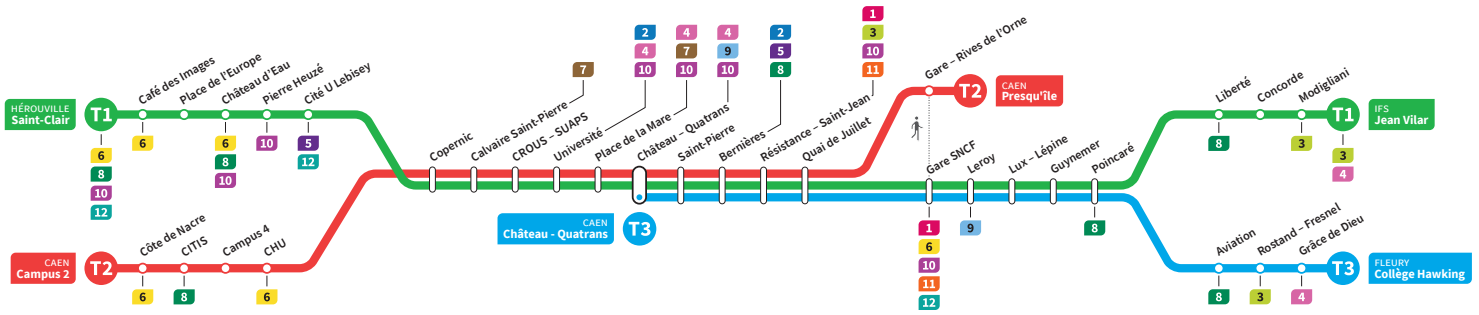

	T2	T1	T3	T2	T1	T3	T2	T1	T3	T2	T1	T3	T2	T1	T3	T2	T1
Jean Vilar		13.45			14.17			14.49			15.21			15.53			16.25
Liberté		13.50			14.22			14.54			15.26			15.58			16.30
Collège Hawking		-	13.59		-	14.31		-	15.03		-	15.35		-	16.07		-
Grâce de Dieu		-	14.01		-	14.33		-	15.05		-	15.37		-	16.09		-
Poincaré		13.53	14.05		14.25	14.37		14.57	15.09		15.29	15.41		16.01	16.13		16.33
Gare SNCF		13.59	14.11		14.31	14.43		15.03	15.15		15.35	15.47		16.07	16.19		16.39
Presqu'île		13.43	-	-	14.15	-	-	14.47	-	-	15.19	-	-	15.51	-	-	16.23
Quai de Juillet		13.47	14.02	14.13	14.19	14.34	14.45	14.51	15.06	15.17	15.23	15.38	15.49	15.55	16.10	16.21	16.27
Saint-Pierre		13.50	14.05	14.17	14.22	14.37	14.49	14.54	15.09	15.21	15.26	15.41	15.53	15.58	16.13	16.25	16.30
Château Quatrans		13.53	14.07	14.18	14.25	14.39	14.50	14.57	15.11	15.22	15.29	15.43	15.54	16.01	16.15	16.26	16.33
Université		13.56	14.10		14.28	14.42		15.00	15.14		15.32	15.46		16.04	16.18		16.36
Calvaire Saint-Pierre		14.00	14.15		14.32	14.47		15.04	15.19		15.36	15.51		16.08	16.23		16.40
Pierre Heuzé		-	14.21		-	14.53		-	15.25		-	15.57		-	16.29		17.01
Hérouville Saint-Clair		-	14.26		-	14.58		-	15.30		-	16.02		-	16.34		17.06
CHU		14.05		14.37		15.09		15.41		15.41		16.13		16.13		16.45	
Campus 2		14.11		14.43		15.15		15.47		15.47		16.19		16.19		16.51	

*Sous réserve de modification. Horaires théoriques sous réserve des conditions de circulation.

HÉROUVILLE Saint-Clair
CAEN Campus 2
CAEN Château Quatrans

IFS Jean Vilar
CAEN Presqu'île
FLEURY Collège Hawking

Ligne accessible
Tous les arrêts de cette ligne
sont accessibles aux personnes
à mobilité réduite.

Horaires valables du lundi 11 juillet au dimanche 28 août 2022 inclus*

Dimanches et fêtes : Direction → HÉROUVILLE - St-Clair / CAEN - Campus 2 / CAEN - Château Quatrans