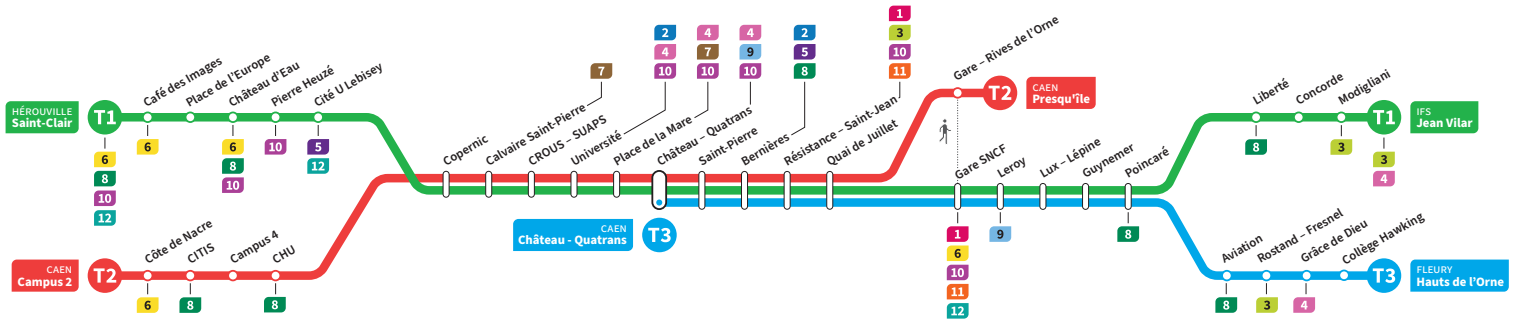

	T2	T1	T3	T2	T1	T3	T2	T1	T3	T2	T1	T3	T2	T1	T3	T2
Jean Vilar		9.27			9.39		9.55			10.10		10.25			10.31	
Liberté		9.33			9.45		10.01			10.16		10.31			10.31	
Hauts de l'Orne		-	9.31		-	9.46		-	10.01	-		10.16		-	10.31	
Grâce de Dieu		-	9.35		-	9.50		-	10.05	-		10.20		-	10.35	
Poincaré		9.35	9.39		9.47	9.54		10.03	10.09		10.18	10.24		10.33	10.39	
Gare SNCF		9.42	9.46		9.54	10.01		10.10	10.16		10.25	10.31		10.40	10.46	
Presqu'île	9.32	-	-	9.47	-	-	10.02	-	-	10.17	-	-	10.32	-	-	10.47
Quai de Juillet	9.36	9.44	9.48	9.51	9.56	10.03	10.06	10.12	10.18	10.21	10.27	10.33	10.36	10.42	10.48	10.51
Saint-Pierre	9.39	9.47	9.51	9.54	9.59	10.06	10.09	10.15	10.21	10.24	10.30	10.36	10.39	10.45	10.51	10.54
Château Quatrans	9.41	9.49	9.53	9.56	10.01	10.08	10.11	10.17	10.23	10.26	10.32	10.38	10.41	10.47	10.53	10.56
Université	9.44	9.52		9.59	10.04		10.14	10.20		10.29	10.35		10.44	10.50		10.59
Calvaire Saint-Pierre	9.49	9.57		10.04	10.09		10.19	10.25		10.34	10.40		10.49	10.55		11.04
Pierre Heuzé	-	10.02		-	10.14		-	10.30		-	10.45		-	11.00		-
Hérouville Saint-Clair	-	10.08		-	10.20		-	10.36		-	10.51		-	11.06		-
CHU		9.53		10.08			10.23			10.38		10.53		11.08		11.08
Campus 2		9.59		10.14			10.29			10.44		10.59		11.14		11.14

\*Sous réserve de modification. Horaires théoriques sous réserve des conditions de circulation.

IFS Jean Vilar  
CAEN Presqu'île  
FLEURY Hauts de l'Orne

HÉROUVILLE Saint-Clair  
CAEN Campus 2  
CAEN Château Quatrans

**Ligne accessible**  
Tous les arrêts de cette ligne  
sont accessibles aux personnes  
à mobilité réduite.

Horaires valables du lundi 8 janvier 2024 jusqu'au dimanche 14 juillet 2024\*

Samedi

Direction → HÉROUVILLE - St-Clair / CAEN - Campus 2 / CAEN - Château Quatrans