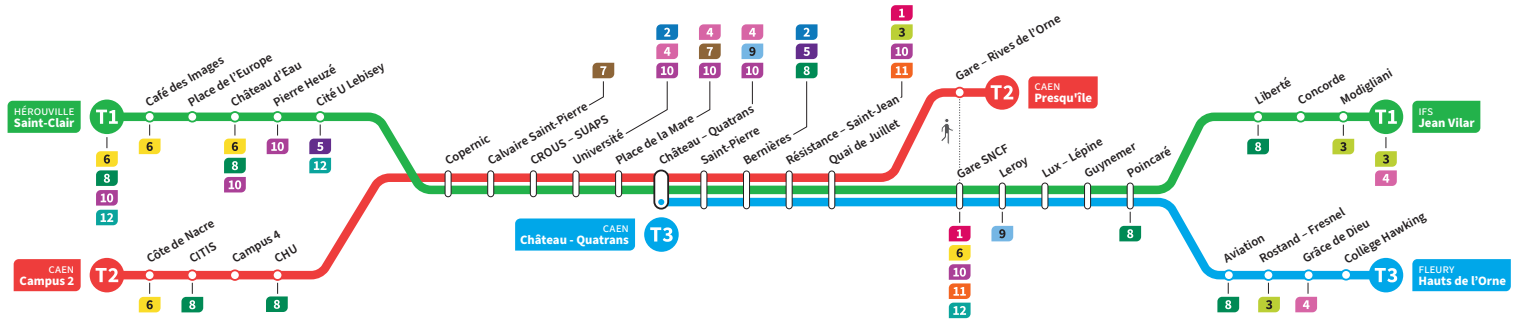

	T3	T1	T2	T3	T1	T2	T3	T1	T2	T3	T1	T2	T3	T1	T2	T3
<b>Campus 2</b>			10.11			10.26			10.41			10.56			11.11	
<b>CHU</b>			10.17			10.32			10.47			11.02			11.17	
<b>Hérouville Saint-Clair</b>		10.04	-		10.19	-		10.34	-		10.49	-		11.04	-	
<b>Pierre Heuzé</b>		10.10	-		10.25	-		10.40	-		10.55	-		11.10	-	
<b>Calvaire Saint-Pierre</b>		10.15	10.21		10.30	10.36		10.45	10.51		11.00	11.06		11.15	11.21	
<b>Université</b>		10.19	10.25		10.34	10.40		10.49	10.55		11.04	11.10		11.19	11.25	
<b>Château Quatrans</b>	10.16	10.22	10.28	10.31	10.37	10.43	10.46	10.52	10.58	11.01	11.07	11.13	11.16	11.22	11.28	11.31
<b>Saint-Pierre</b>	10.17	10.24	10.29	10.32	10.39	10.44	10.47	10.54	10.59	11.02	11.09	11.14	11.17	11.24	11.29	11.32
<b>Quai de Juillet</b>	10.21	10.27	10.33	10.36	10.42	10.48	10.51	10.57	11.03	11.06	11.12	11.18	11.21	11.27	11.33	11.36
<b>Presqu'île</b>	-	-	10.37	-	-	10.52	-	-	11.07	-	-	11.22	-	-	11.37	-
<b>Gare SNCF</b>	10.23	10.29		10.38	10.44		10.53	10.59		11.08	11.14		11.23	11.29		11.38
<b>Poincaré</b>	10.30	10.36		10.45	10.51		11.00	11.06		11.15	11.21		11.30	11.36		11.45
<b>Grâce de Dieu</b>	10.34	-		10.49	-		11.04	-		11.19	-		11.34	-		11.49
<b>Hauts de l'Orne</b>	10.37	-		10.52	-		11.07	-		11.22	-		11.37	-		11.52
<b>Liberté</b>		10.38			10.53			11.08			11.23			11.38		
<b>Jean Vilar</b>		10.43			10.58			11.13			11.28			11.43		

\*Sous réserve de modification. Horaires théoriques sous réserve des conditions de circulation.

HÉROUVILLE Saint-Clair  
CAEN Campus 2  
CAEN Château Quatrans

IFS Jean Vilar  
CAEN Presqu'île  
FLEURY Hauts de l'Orne

**Ligne accessible**  
Tous les arrêts de cette ligne  
sont accessibles aux personnes  
à mobilité réduite.

Horaires valables du lundi 8 janvier 2024 jusqu'au dimanche 14 juillet 2024\*

Samedi

Direction → IFS - Jean Vilar / CAEN - Presqu'île / FLEURY - Hauts de l'Orne