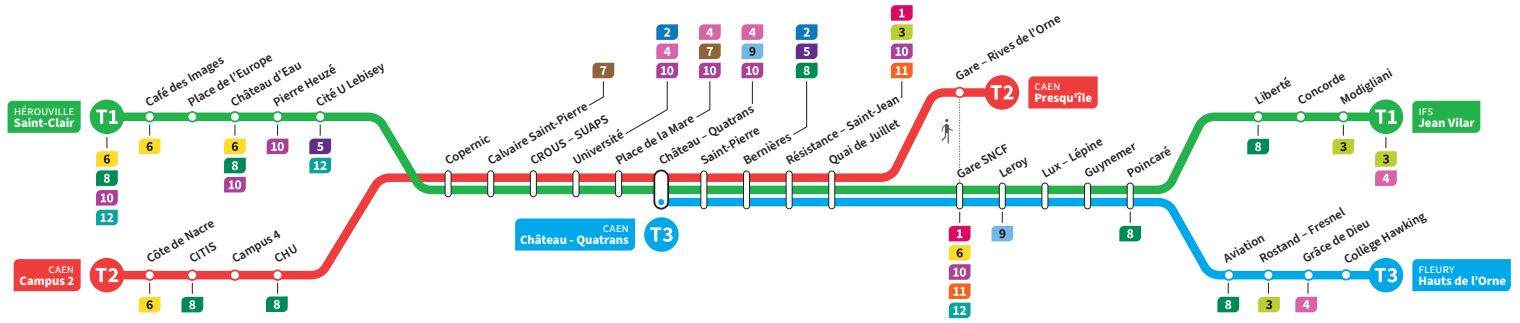

	T3	T1	T2	T3	T1	T2	T3	T1	T2	T1	T2	T3	T1	T2	T3	T1
<b>Campus 2</b>			19.22			19.33			19.44		19.54			20.06		
<b>CHU</b>			19.28			19.39			19.50		20.00			20.12		
<b>Hérouville Saint-Clair</b>		19.17	-		19.28	-		19.39	-	19.49	-		20.02	-		20.15
<b>Pierre Heuzé</b>		19.23	-		19.34	-		19.45	-	19.55	-		20.08	-		20.21
<b>Calvaire Saint-Pierre</b>		19.28	19.32		19.39	19.43		19.50	19.54	20.00	20.04		20.13	20.16		20.26
<b>Université</b>		19.32	19.36		19.43	19.47		19.54	19.58	20.04	20.08		20.17	20.20		20.30
<b>Château Quatrans</b>	19.31	19.35	19.39	19.42	19.46	19.50	19.55	19.57	20.01	20.07	20.11	20.14	20.20	20.23	20.31	20.33
<b>Saint-Pierre</b>	19.32	19.37	19.40	19.43	19.48	19.51	19.56	19.59	20.02	20.09	20.12	20.15	20.22	20.24	20.32	20.35
<b>Quai de Juillet</b>	19.36	19.40	19.44	19.47	19.51	19.55	20.00	20.02	20.06	20.12	20.16	20.19	20.25	20.28	20.36	20.38
<b>Presqu'île</b>	-	-	19.48	-	-	19.59	-	-	20.10	-	20.20	-	-	20.32	-	-
<b>Gare SNCF</b>	19.38	19.42	19.49	19.53	19.53	20.02	20.04	20.04	20.14	20.21	20.21	20.21	20.27	20.38	20.40	20.40
<b>Poincaré</b>	19.45	19.49	19.56	20.00	20.09	20.09	20.11	20.11	20.21	20.28	20.28	20.28	20.34	20.45	20.47	20.47
<b>Grâce de Dieu</b>	19.49	-	20.00	-	20.13	-	20.13	-	-	-	-	20.32	-	20.49	-	-
<b>Hauts de l'Orne</b>	19.52	-	20.03	-	20.16	-	20.16	-	-	-	-	20.35	-	20.52	-	-
<b>Liberté</b>		19.51		20.02		20.13		20.13		20.23		20.36		20.49		20.49
<b>Jean Vilar</b>		19.56		20.07		20.18		20.18		20.28		20.41		20.54		20.54

\*Sous réserve de modification. Horaires théoriques sous réserve des conditions de circulation.

HÉROUVILLE Saint-Clair  
CAEN Campus 2  
CAEN Château Quatrans

IFS Jean Vilar  
CAEN Presqu'île  
FLEURY Hauts de l'Orne

**Ligne accessible**  
Tous les arrêts de cette ligne  
sont accessibles aux personnes  
à mobilité réduite.

Horaires valables du lundi 8 janvier 2024 jusqu'au dimanche 14 juillet 2024\*

Samedi

Direction → IFS - Jean Vilar / CAEN - Presqu'île / FLEURY - Hauts de l'Orne