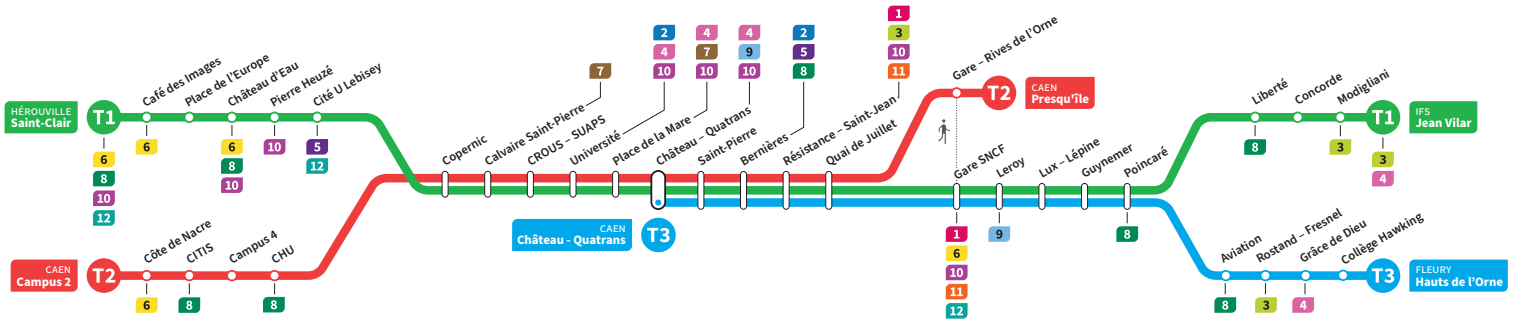

IFS Jean Vilar
CAEN Presqu'île
FLEURY Hauts de l'Orne

HÉROUVILLE Saint-Clair
CAEN Campus 2
CAEN Château Quatrans

Ligne accessible
Tous les arrêts de cette ligne
sont accessibles aux personnes
à mobilité réduite.

Horaires valables du lundi 8 janvier 2024 jusqu'au dimanche 14 juillet 2024*

Dimanches et fêtes : Direction → HÉROUVILLE - St-Clair / CAEN - Campus 2 / CAEN - Château Quatrans

	T3	T2	T1	T3	T2	T1	T3	T2	T1	T3	T2	T1	T3	T2	T1	T3	T2
Jean Vilar			16.57			17.29			18.01			18.33			19.05		
Liberté			17.03			17.35			18.07			18.39			19.11		
Hauts de l'Orne	16.38		-	17.10		-	17.42		-	18.14		-	18.46		-	19.18	
Grâce de Dieu	16.42		-	17.14		-	17.46		-	18.18		-	18.50		-	19.22	
Poincaré	16.46		17.05	17.18		17.37	17.50		18.09	18.22		18.41	18.54		19.13	19.26	
Gare SNCF	16.53		17.12	17.25		17.44	17.57		18.16	18.29		18.48	19.01		19.20	19.33	
Presqu'île	-	16.55	-	-	17.27	-	-	17.59	-	-	18.31	-	-	19.03	-	-	19.35
Quai de Juillet	16.55	16.59	17.14	17.27	17.31	17.46	17.59	18.03	18.18	18.31	18.35	18.50	19.03	19.07	19.22	19.35	19.39
Saint-Pierre	16.58	17.02	17.17	17.30	17.34	17.49	18.02	18.06	18.21	18.34	18.38	18.53	19.06	19.10	19.25	19.38	19.42
Château Quatrans	17.00	17.04	17.19	17.32	17.36	17.51	18.04	18.08	18.23	18.36	18.40	18.55	19.08	19.12	19.27	19.40	19.44
Université			17.07	17.22		17.39	17.54		18.11	18.26		18.43	18.58		19.15	19.30	19.47
Calvaire Saint-Pierre			17.12	17.27		17.44	17.59		18.16	18.31		18.48	19.03		19.20	19.35	19.52
Pierre Heuzé			-	17.32		-	18.04		-	18.36		-	19.08		-	19.40	-
Hérouville Saint-Clair			-	17.38		-	18.10		-	18.42		-	19.14		-	19.46	-
CHU		17.16			17.48			18.20			18.52			19.24			19.56
Campus 2		17.22			17.54			18.26			18.58			19.30			20.02

	T1	T3	T2	T1	T3	T2	T1	T3	T2	T1	T3	T2	T1	T3	T2	T1	T3
Jean Vilar	19.37			20.09			20.41			21.13			21.45			22.17	
Liberté	19.43			20.15			20.47			21.19			21.51			22.23	
Hauts de l'Orne	-	19.50		-	20.22		-	20.54		-	21.26		-	21.58		-	22.30
Grâce de Dieu	-	19.54		-	20.26		-	20.58		-	21.30		-	22.02		-	22.34
Poincaré	19.45	19.58		20.17	20.30		20.49	21.02		21.21	21.34		21.53	22.06		22.25	22.38
Gare SNCF	19.52	20.05		20.24	20.37		20.56	21.09		21.28	21.41		22.00	22.13		22.32	22.45
Presqu'île	-	-	20.07	-	-	20.39	-	-	21.11	-	-	21.43	-	-	22.15	-	-
Quai de Juillet	19.54	20.07	20.11	20.26	20.39	20.43	20.58	21.11	21.15	21.30	21.43	21.47	22.02	22.15	22.19	22.34	22.47
Saint-Pierre	19.57	20.10	20.14	20.29	20.42	20.46	21.01	21.14	21.18	21.33	21.46	21.50	22.05	22.18	22.22	22.37	22.50
Château Quatrans	19.59	20.12	20.16	20.31	20.44	20.48	21.03	21.16	21.20	21.35	21.48	21.52	22.07	22.20	22.24	22.39	22.52
Université	20.02		20.19	20.34		20.51	21.06		21.23	21.38		21.55	22.10		22.27	22.42	
Calvaire Saint-Pierre	20.07		20.24	20.39		20.56	21.11		21.28	21.43		22.00	22.15		22.32	22.47	
Pierre Heuzé	20.12		-	20.44		-	21.16		-	21.48		-	22.20		-	22.52	
Hérouville Saint-Clair	20.18		-	20.50		-	21.22		-	21.54		-	22.26		-	22.58	
CHU			20.28			21.00			21.32			22.04			22.36		
Campus 2			20.34			21.06			21.38			22.10			22.42