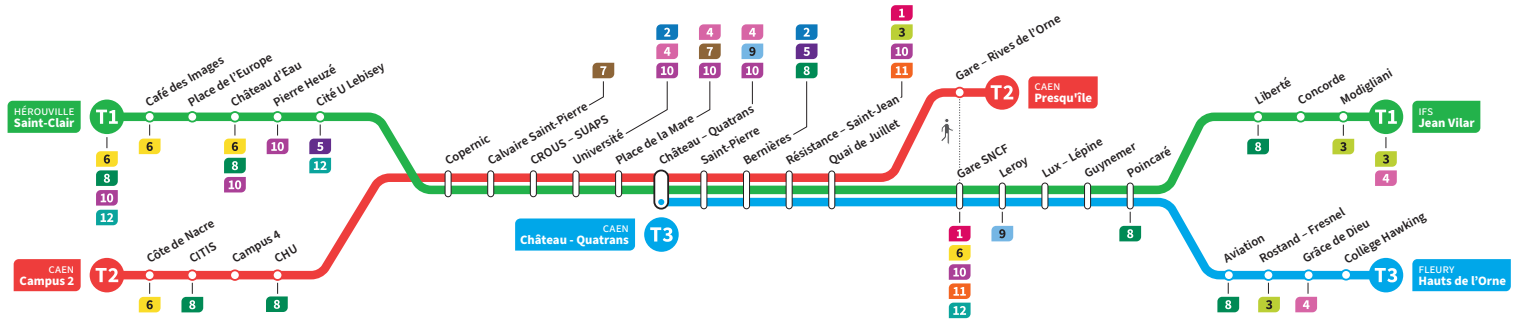

	T2	T3	T1	T2	T3	T1	T2	T3	T1	T2	T3	T1	T2	T3	T1	T2	T3
<b>Campus 2</b>	14.15			14.47			15.19			15.51			16.23			16.55	
<b>CHU</b>	14.21			14.53			15.25			15.57			16.29			17.01	
<b>Hérouville Saint-Clair</b>	-		14.34	-		15.06	-		15.38	-		16.10	-		16.42	-	
<b>Pierre Heuzé</b>	-		14.40	-		15.12	-		15.44	-		16.16	-		16.48	-	
<b>Calvaire Saint-Pierre</b>	14.25	14.45	14.57		15.17	15.29		15.49	16.01		16.21	16.33		16.53	17.05		
<b>Université</b>	14.29	14.49	15.01		15.21	15.33		15.53	16.05		16.25	16.37		16.57	17.09		
<b>Château Quatrans</b>	14.32	14.38	14.52	15.04	15.10	15.24	15.36	15.42	15.56	16.08	16.14	16.28	16.40	16.46	17.00	17.12	17.18
<b>Saint-Pierre</b>	14.33	14.39	14.54	15.05	15.11	15.26	15.37	15.43	15.58	16.09	16.15	16.30	16.41	16.47	17.02	17.13	17.19
<b>Quai de Juillet</b>	14.37	14.43	14.57	15.09	15.15	15.29	15.41	15.47	16.01	16.13	16.19	16.33	16.45	16.51	17.05	17.17	17.23
<b>Presqu'île</b>	14.41	-	-	15.13	-	-	15.45	-	-	16.17	-	-	16.49	-	-	17.21	-
<b>Gare SNCF</b>	14.45	14.59		15.17	15.31		15.49	16.03		16.21	16.35		16.53	17.07		17.25	
<b>Poincaré</b>	14.52	15.06		15.24	15.38		15.56	16.10		16.28	16.42		17.00	17.14		17.32	
<b>Grâce de Dieu</b>	14.56	-		15.28	-		16.00	-		16.32	-		17.04	-		17.36	-
<b>Hauts de l'Orne</b>	14.59	-		15.31	-		16.03	-		16.35	-		17.07	-		17.39	-
<b>Liberté</b>			15.08			15.40			16.12			16.44			17.16		
<b>Jean Vilar</b>			15.13			15.45			16.17			16.49			17.21		

\*Sous réserve de modification. Horaires théoriques sous réserve des conditions de circulation.

HÉROUVILLE Saint-Clair  
CAEN Campus 2  
CAEN Château Quatrans

IFS Jean Vilar  
CAEN Presqu'île  
FLEURY Hauts de l'Orne

**Ligne accessible**  
Tous les arrêts de cette ligne  
sont accessibles aux personnes  
à mobilité réduite.

Horaires valables du lundi 8 janvier 2024 jusqu'au dimanche 14 juillet 2024\*

**Dimanches et fêtes** : Direction → IFS - Jean Vilar / CAEN - Presqu'île / FLEURY - Hauts de l'Orne