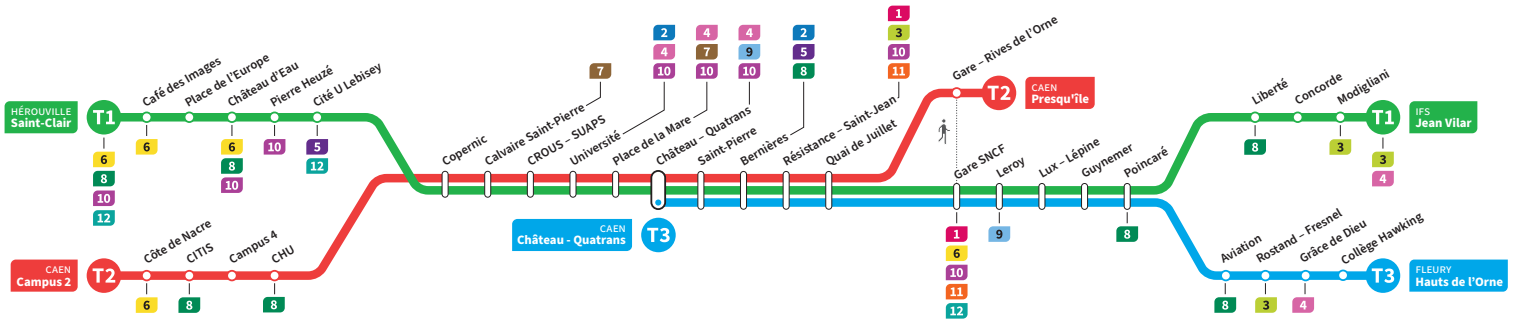

IFS Jean Vilar
CAEN Presqu'île
FLEURY Hauts de l'Orne

HÉROUVILLE Saint-Clair
CAEN Campus 2
CAEN Château Quatrans

Ligne accessible
Tous les arrêts de cette ligne
sont accessibles aux personnes
à mobilité réduite.

Horaires valables du lundi 8 janvier 2024 jusqu'au dimanche 14 juillet 2024*

Dimanches et fêtes : Direction → HÉROUVILLE - St-Clair / CAEN - Campus 2 / CAEN - Château Quatrans

	T3	T2	T1	T3	T2	T1	T3	T2	T1	T3	T2	T1	T3	T2	T1	T3	T2
Jean Vilar			16.57			17.29			18.01			18.33			19.05		
Liberté			17.03			17.35			18.07			18.39			19.11		
Hauts de l'Orne	16.38		-	17.10		-	17.42		-	18.14		-	18.46		-	19.18	
Grâce de Dieu	16.42		-	17.14		-	17.46		-	18.18		-	18.50		-	19.22	
Poincaré	16.46		17.05	17.18		17.37	17.50		18.09	18.22		18.41	18.54		19.13	19.26	
Gare SNCF	16.53		17.12	17.25		17.44	17.57		18.16	18.29		18.48	19.01		19.20	19.33	
Presqu'île	-	16.55	-	-	17.27	-	-	17.59	-	-	18.31	-	-	19.03	-	-	19.35
Quai de Juillet	16.55	16.59	17.14	17.27	17.31	17.46	17.59	18.03	18.18	18.31	18.35	18.50	19.03	19.07	19.22	19.35	19.39
Saint-Pierre	16.58	17.02	17.17	17.30	17.34	17.49	18.02	18.06	18.21	18.34	18.38	18.53	19.06	19.10	19.25	19.38	19.42
Château Quatrans	17.00	17.04	17.19	17.32	17.36	17.51	18.04	18.08	18.23	18.36	18.40	18.55	19.08	19.12	19.27	19.40	19.44
Université		17.07	17.22		17.39	17.54		18.11	18.26		18.43	18.58		19.15	19.30		19.47
Calvaire Saint-Pierre		17.12	17.27		17.44	17.59		18.16	18.31		18.48	19.03		19.20	19.35		19.52
Pierre Heuzé		-	17.32		-	18.04		-	18.36		-	19.08		-	19.40		-
Hérouville Saint-Clair		-	17.38		-	18.10		-	18.42		-	19.14		-	19.46		-
CHU		17.16			17.48			18.20			18.52			19.24			19.56
Campus 2		17.22			17.54			18.26			18.58			19.30			20.02

	T1	T3	T2	T1	T3	T2	T1	T3	T2	T1	T3	T2	T1	T3	T2	T1	T3
Jean Vilar	19.37			20.09			20.41			21.13			21.45			22.17	
Liberté	19.43			20.15			20.47			21.19			21.51			22.23	
Hauts de l'Orne	-	19.50		-	20.22		-	20.54		-	21.26		-	21.58		-	22.30
Grâce de Dieu	-	19.54		-	20.26		-	20.58		-	21.30		-	22.02		-	22.34
Poincaré	19.45	19.58		20.17	20.30		20.49	21.02		21.21	21.34		21.53	22.06		22.25	22.38
Gare SNCF	19.52	20.05		20.24	20.37		20.56	21.09		21.28	21.41		22.00	22.13		22.32	22.45
Presqu'île	-	-	20.07	-	-	20.39	-	-	21.11	-	-	21.43	-	-	22.15	-	-
Quai de Juillet	19.54	20.07	20.11	20.26	20.39	20.43	20.58	21.11	21.15	21.30	21.43	21.47	22.02	22.15	22.19	22.34	22.47
Saint-Pierre	19.57	20.10	20.14	20.29	20.42	20.46	21.01	21.14	21.18	21.33	21.46	21.50	22.05	22.18	22.22	22.37	22.50
Château Quatrans	19.59	20.12	20.16	20.31	20.44	20.48	21.03	21.16	21.20	21.35	21.48	21.52	22.07	22.20	22.24	22.39	22.52
Université	20.02		20.19	20.34		20.51	21.06		21.23	21.38		21.55	22.10		22.27	22.42	
Calvaire Saint-Pierre	20.07		20.24	20.39		20.56	21.11		21.28	21.43		22.00	22.15		22.32	22.47	
Pierre Heuzé	20.12		-	20.44		-	21.16		-	21.48		-	22.20		-	22.52	
Hérouville Saint-Clair	20.18		-	20.50		-	21.22		-	21.54		-	22.26		-	22.58	
CHU			20.28			21.00			21.32			22.04			22.36		
Campus 2			20.34			21.06			21.38			22.10			22.42