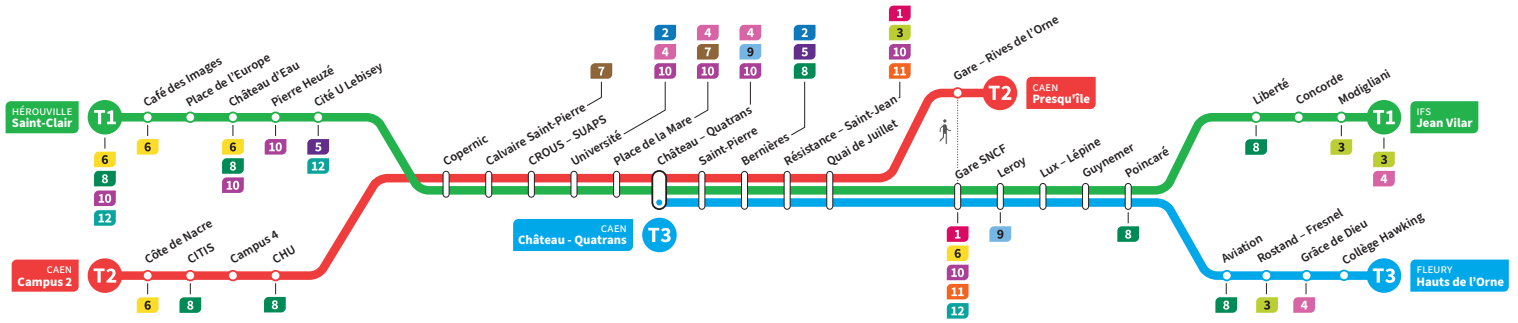

	T2	T3	T1	T2	T3	T1	T3	T3	T3
<b>Campus 2</b>	23.19			23.51			0.34		1.04
<b>CHU</b>	23.25			23.57			0.40		1.10
<b>Hérouville Saint-Clair</b>	-		23.32	-		0.04	-	0.50	-
<b>Pierre Heuzé</b>	-		23.38	-		0.10	-	0.56	-
<b>Calvaire Saint-Pierre</b>	23.29		23.43	0.01		0.15	0.44	1.01	1.14
<b>Université</b>	23.33		23.47	0.05		0.19	0.48	1.05	1.18
<b>Château Quatrans</b>	23.36	23.40	23.50	0.08	0.14	0.22	0.51	1.08	1.21
<b>Saint-Pierre</b>	23.37	23.41	23.52	0.09	0.15	0.24	0.52	1.09	1.22
<b>Quai de Juillet</b>	23.41	23.45	23.55	0.13	0.19	0.27	0.56	1.13	1.26
<b>Presqu'île</b>	23.45	-	-	0.17	-	-	-	-	-
<b>Gare SNCF</b>		23.47	23.57		0.21	0.29	0.58	1.15	1.28
<b>Poincaré</b>		23.54	0.04		0.28	0.36	1.05	1.22	1.35
<b>Grâce de Dieu</b>		23.58	-		0.32	-	1.09	1.26	1.39
<b>Hauts de l'Orne</b>		0.01	-		0.35	-	-	-	-
<b>Liberté</b>			0.06			0.38			
<b>Jean Vilar</b>			0.11			0.43			

\*Sous réserve de modification. Horaires théoriques sous réserve des conditions de circulation.

IFS Jean Vilar  
CAEN Presqu'île  
FLEURY Hauts de l'Orne

HÉROUVILLE Saint-Clair  
CAEN Campus 2  
CAEN Château Quatrans

**Ligne accessible**  
Tous les arrêts de cette ligne  
sont accessibles aux personnes  
à mobilité réduite.

Horaires valables du lundi 8 janvier 2024 jusqu'au dimanche 14 juillet 2024\*

**Dimanches et fêtes** : Direction → HÉROUVILLE - St-Clair / CAEN - Campus 2 / CAEN - Château Quatrans