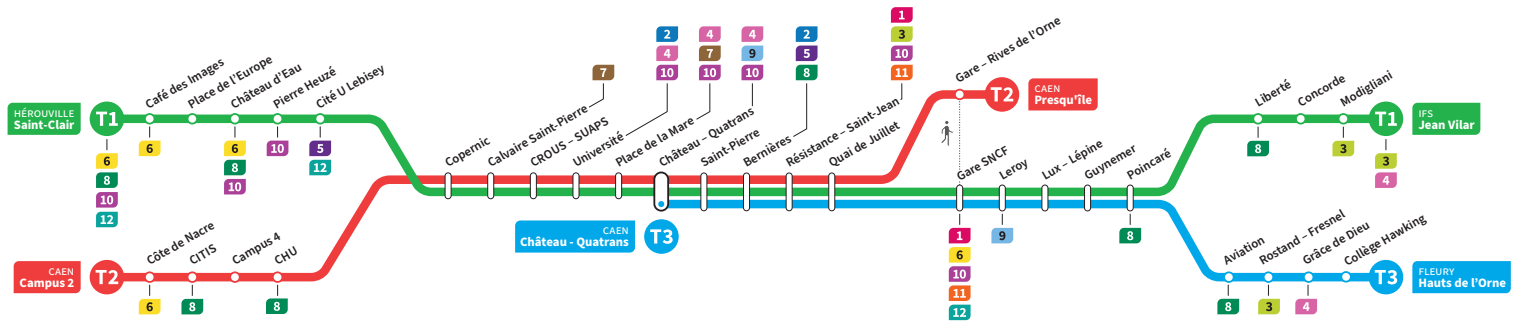

	T1	T3	T2	T1	T3	T2	T1	T3	T2	T1	T3	T2	T3	T1	T2
<b>Jean Vilar</b>	21.27			21.56			22.36			23.08				0.01	
<b>Liberté</b>	21.33			22.02			22.42			23.14				0.07	
<b>Hauts de l'Orne</b>	-	21.38		-	22.09		-	22.41		-	23.13		23.44	-	
<b>Grâce de Dieu</b>	-	21.42		-	22.13		-	22.45		-	23.17		23.48	-	
<b>Poincaré</b>	21.35	21.46		22.04	22.17		22.44	22.49		23.16	23.21		23.52	0.09	
<b>Gare SNCF</b>	21.42	21.53		22.11	22.24		22.51	22.56		23.23	23.28		23.59	0.16	
<b>Presqu'île</b>	-	-	22.01	-	-	22.40	-	-	23.08	-	-	23.47	-	-	0.26
<b>Quai de Juillet</b>	21.44	21.55	22.05	22.13	22.26	22.44	22.53	22.58	23.12	23.25	23.30	23.51	0.01	0.18	0.30
<b>Saint-Pierre</b>	21.47	21.58	22.08	22.16	22.29	22.47	22.56	23.01	23.15	23.28	23.33	23.54	0.04	0.21	0.33
<b>Château Quatrans</b>	21.49	22.00	22.10	22.18	22.31	22.49	22.58	23.03	23.17	23.30	23.35	23.56	0.06	0.23	0.35
<b>Université</b>	21.52		22.13	22.21		22.52	23.01		23.20	23.33		23.59		0.26	0.38
<b>Calvaire Saint-Pierre</b>	21.57		22.18	22.26		22.57	23.06		23.25	23.38		0.04		0.31	0.43
<b>Pierre Heuzé</b>	22.02		-	22.31		-	23.11		-	23.43		-		0.36	-
<b>Hérouville Saint-Clair</b>	22.08		-	22.37		-	23.17		-	23.49		-		0.42	-
<b>CHU</b>			22.22			23.01			23.29			0.08			0.47
<b>Campus 2</b>			22.28			23.07			23.35			0.14			0.53

\*Sous réserve de modification. Horaires théoriques sous réserve des conditions de circulation.

HÉROUVILLE Saint-Clair  
CAEN Campus 2  
CAEN Château Quatrans

IFS Jean Vilar  
CAEN Presqu'île  
FLEURY Hauts de l'Orne

**Ligne accessible**  
Tous les arrêts de cette ligne  
sont accessibles aux personnes  
à mobilité réduite.

Horaires valables du lundi 8 janvier 2024 jusqu'au dimanche 14 juillet 2024\*

**Dimanches et fêtes** : Direction → IFS - Jean Vilar / CAEN - Presqu'île / FLEURY - Hauts de l'Orne