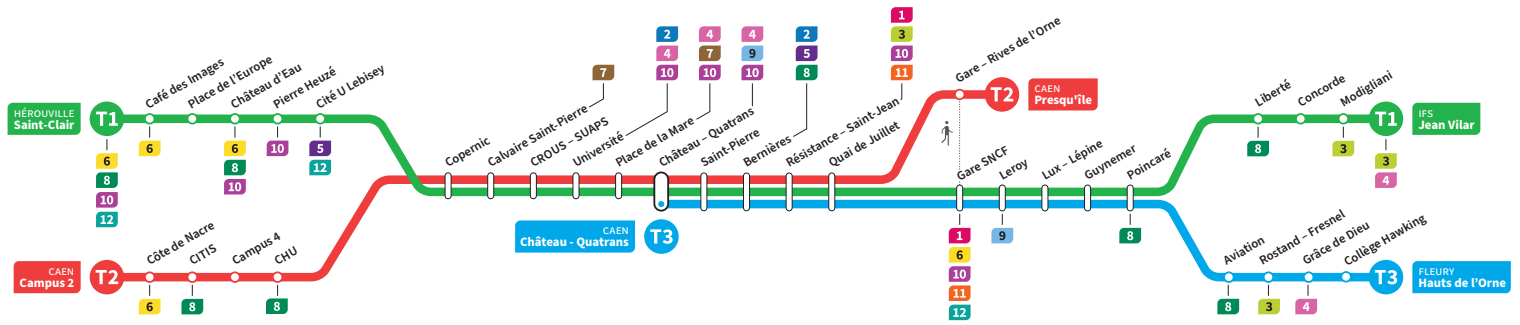

HÉROUVILLE Saint-Clair  
CAEN Campus 2  
CAEN Château Quatrans

IFS Jean Vilar  
CAEN Presqu'île  
FLEURY Hauts de l'Orne

**Ligne accessible**  
Tous les arrêts de cette ligne  
sont accessibles aux personnes  
à mobilité réduite.

Horaires valables du lundi 8 janvier 2024 jusqu'au dimanche 14 juillet 2024\*

**Lundi à vendredi** Direction → IFS - Jean Vilar / CAEN - Presqu'île / FLEURY - Hauts de l'Orne

	T1	T2	T3	T1	T2	T3	T1	T2	T1	T2	T3	T1	T2	T3	T1
<b>Campus 2</b>		5.38			6.15			6.29		6.38			6.48		
<b>CHU</b>		5.44			6.21			6.35		6.44			6.54		
<b>Hérouville Saint-Clair</b>	5.24	-		6.03	-		6.23	-	6.34	-		6.44	-		6.55
<b>Pierre Heuzé</b>	5.30	-		6.09	-		6.29	-	6.40	-		6.50	-		7.01
<b>Calvaire Saint-Pierre</b>	5.35	5.48		6.14	6.25		6.34	6.39	6.45	6.48		6.55	6.58		7.06
<b>Université</b>	5.39	5.52		6.18	6.29		6.38	6.43	6.49	6.52		6.59	7.02		7.10
<b>Château Quatrans</b>	5.42	5.55	6.07	6.21	6.32	6.38	6.41	6.46	6.52	6.55	7.00	7.02	7.05	7.10	7.13
<b>Saint-Pierre</b>	5.44	5.56	6.08	6.23	6.33	6.39	6.43	6.47	6.54	6.56	7.01	7.04	7.06	7.11	7.15
<b>Quai de Juillet</b>	5.47	6.00	6.12	6.26	6.37	6.43	6.46	6.51	6.57	7.00	7.05	7.07	7.10	7.15	7.18
<b>Presqu'île</b>	-	6.04	-	-	6.41	-	-	6.55	-	7.04	-	-	7.14	-	-
<b>Gare SNCF</b>	5.49		6.14	6.28		6.45	6.48		6.59		7.07	7.09		7.17	7.20
<b>Poincaré</b>	5.56		6.21	6.35		6.52	6.55		7.06		7.14	7.16		7.24	7.27
<b>Grâce de Dieu</b>	-		6.25	-		6.56	-		-		7.18	-		7.28	-
<b>Hauts de l'Orne</b>	-		6.28	-		6.59	-		-		7.21	-		7.31	-
<b>Liberté</b>	5.58			6.37			6.57		7.08			7.18			7.29
<b>Jean Vilar</b>	6.03			6.42			7.02		7.13			7.23			7.34