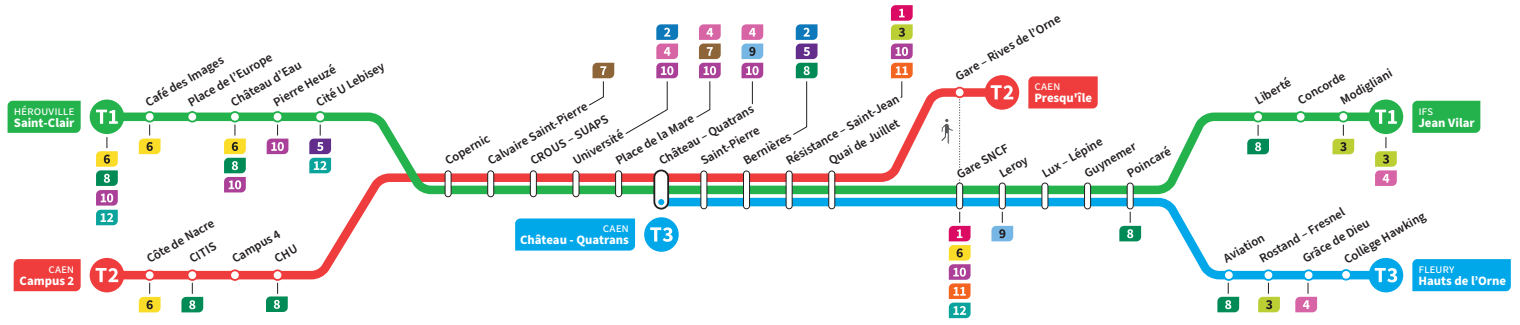

	T3	T1	T2	T3	T1	T2	T3	T1	T2	T1	T2	T3	T1	T2	T3	T1
<b>Campus 2</b>			19.22			19.33			19.44		19.54			20.06		
<b>CHU</b>			19.28			19.39			19.50		20.00			20.12		
<b>Hérouville Saint-Clair</b>		19.17	-		19.28	-		19.39	-	19.49	-		20.02	-		20.15
<b>Pierre Heuzé</b>		19.23	-		19.34	-		19.45	-	19.55	-		20.08	-		20.21
<b>Calvaire Saint-Pierre</b>		19.28	19.32		19.39	19.43		19.50	19.54	20.00	20.04		20.13	20.16		20.26
<b>Université</b>		19.32	19.36		19.43	19.47		19.54	19.58	20.04	20.08		20.17	20.20		20.30
<b>Château Quatrans</b>	19.31	19.35	19.39	19.42	19.46	19.50	19.55	19.57	20.01	20.07	20.11	20.14	20.20	20.23	20.31	20.33
<b>Saint-Pierre</b>	19.32	19.37	19.40	19.43	19.48	19.51	19.56	19.59	20.02	20.09	20.12	20.15	20.22	20.24	20.32	20.35
<b>Quai de Juillet</b>	19.36	19.40	19.44	19.47	19.51	19.55	20.00	20.02	20.06	20.12	20.16	20.19	20.25	20.28	20.36	20.38
<b>Presqu'île</b>	-	-	19.48	-	-	19.59	-	-	20.10	-	20.20	-	-	20.32	-	-
<b>Gare SNCF</b>	19.38	19.42	19.49	19.53	19.53	20.02	20.04	20.04	20.14	20.21	20.21	20.21	20.27	20.38	20.40	20.40
<b>Poincaré</b>	19.45	19.49	19.56	20.00	20.00	20.09	20.11	20.11	20.21	20.28	20.28	20.28	20.34	20.45	20.47	20.47
<b>Grâce de Dieu</b>	19.49	-	20.00	-	-	20.13	-	-	-	-	-	20.32	-	20.49	-	-
<b>Hauts de l'Orne</b>	19.52	-	20.03	-	-	20.16	-	-	-	-	-	20.35	-	20.52	-	-
<b>Liberté</b>		19.51			20.02			20.13		20.23			20.36			20.49
<b>Jean Vilar</b>		19.56			20.07			20.18		20.28			20.41			20.54

\*Sous réserve de modification. Horaires théoriques sous réserve des conditions de circulation.

HÉROUVILLE Saint-Clair  
CAEN Campus 2  
CAEN Château Quatrans

IFS Jean Vilar  
CAEN Presqu'île  
FLEURY Hauts de l'Orne

**Ligne accessible**  
Tous les arrêts de cette ligne  
sont accessibles aux personnes  
à mobilité réduite.

Horaires valables du lundi 8 janvier 2024 jusqu'au dimanche 14 juillet 2024\*

Samedi

Direction → IFS - Jean Vilar / CAEN - Presqu'île / FLEURY - Hauts de l'Orne