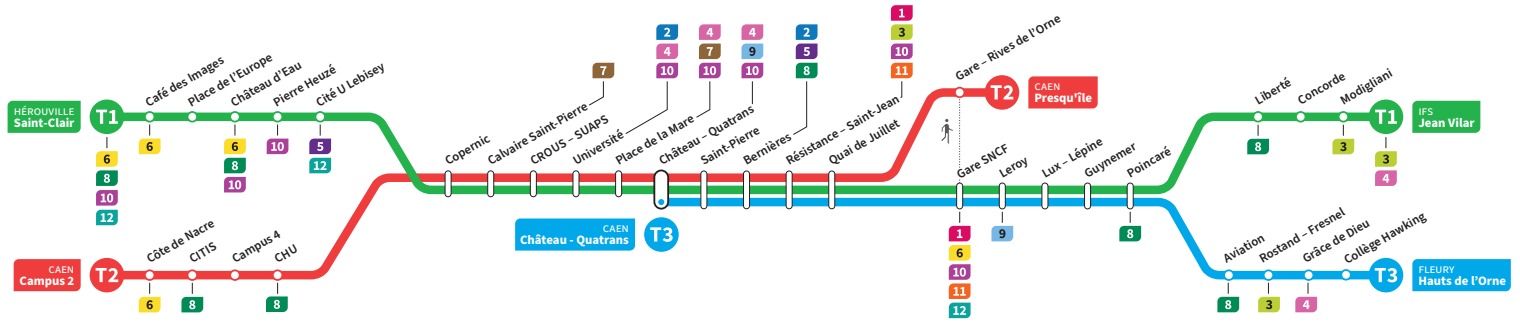

	T3	T2	T1	T3	T2	T1	T3	T2	T3	T1	T2
<b>Jean Vilar</b>			22.36			23.08				0.01	
<b>Liberté</b>			22.42			23.14				0.07	
<b>Hauts de l'Orne</b>	22.09		-	22.41		-	23.13		23.44	-	
<b>Grâce de Dieu</b>	22.13		-	22.45		-	23.17		23.48	-	
<b>Poincaré</b>	22.17		22.44	22.49		23.16	23.21		23.52	0.09	
<b>Gare SNCF</b>	22.24		22.51	22.56		23.23	23.28		23.59	0.16	
<b>Presqu'île</b>	-	22.40	-	-	23.08	-	-	23.47	-	-	0.26
<b>Quai de Juillet</b>	22.26	22.44	22.53	22.58	23.12	23.25	23.30	23.51	0.01	0.18	0.30
<b>Saint-Pierre</b>	22.29	22.47	22.56	23.01	23.15	23.28	23.33	23.54	0.04	0.21	0.33
<b>Château Quatrans</b>	22.31	22.49	22.58	23.03	23.17	23.30	23.35	23.56	0.06	0.23	0.35
<b>Université</b>		22.52	23.01		23.20	23.33		23.59		0.26	0.38
<b>Calvaire Saint-Pierre</b>		22.57	23.06		23.25	23.38		0.04		0.31	0.43
<b>Pierre Heuzé</b>		-	23.11		-	23.43		-		0.36	-
<b>Hérouville Saint-Clair</b>		-	23.17		-	23.49		-		0.42	-
<b>CHU</b>		23.01			23.29			0.08			0.47
<b>Campus 2</b>		23.07			23.35			0.14			0.53

\*Sous réserve de modification. Horaires théoriques sous réserve des conditions de circulation.

HÉROUVILLE Saint-Clair  
CAEN Campus 2  
CAEN Château Quatrans

IFS Jean Vilar  
CAEN Presqu'île  
FLEURY Hauts de l'Orne

**Ligne accessible**  
Tous les arrêts de cette ligne  
sont accessibles aux personnes  
à mobilité réduite.

Horaires valables du lundi 8 janvier 2024 jusqu'au dimanche 14 juillet 2024\*

Samedi

Direction → IFS - Jean Vilar / CAEN - Presqu'île / FLEURY - Hauts de l'Orne