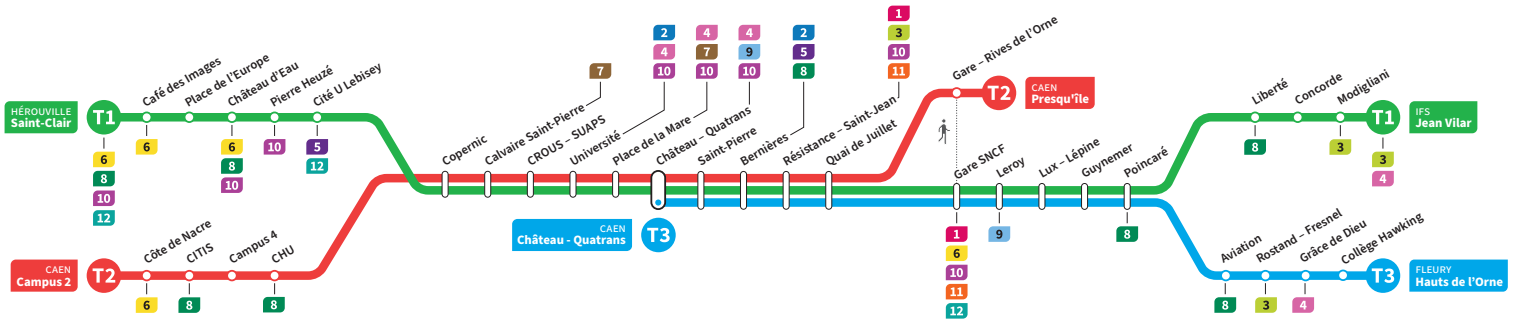

IFS Jean Vilar
CAEN Presqu'île
FLEURY Hauts de l'Orne

HÉROUVILLE Saint-Clair
CAEN Campus 2
CAEN Château Quatrans

Ligne accessible
Tous les arrêts de cette ligne
sont accessibles aux personnes
à mobilité réduite.

Horaires valables du lundi 8 janvier 2024 jusqu'au dimanche 14 juillet 2024*

Lundi à vendredi Direction → HÉROUVILLE - St-Clair / CAEN - Campus 2 / CAEN - Château Quatrans

	T1	T2	T1	T2	T1	T3	T2	T1	T2	T1	T2	T1	T3	T2	T1
Jean Vilar			5.16		5.28					5.55					6.19
Liberté			5.22		5.34					6.01					6.25
Hauts de l'Orne			-		-	5.32				-			6.07		-
Grâce de Dieu	4.38	4.56	-	5.27	-	5.36	5.46	5.51	5.56	-		6.08	6.11		-
Poincaré	4.42	5.00	5.24	5.31	5.36	5.40	5.50	5.55	6.00	6.03		6.12	6.15		6.27
Gare SNCF	4.49	5.07	5.31	5.38	5.43	5.47	5.57	6.02	6.07	6.10		6.19	6.22		6.34
Presqu'île			-		-	-				-	6.14	-	-		6.29
Quai de Juillet	4.51	5.09	5.33	5.40	5.45	5.49	5.59	6.04	6.09	6.12	6.18	6.21	6.24	6.33	6.36
Saint-Pierre	4.54	5.12	5.36	5.43	5.48	5.52	6.02	6.07	6.12	6.15	6.21	6.24	6.27	6.36	6.39
Château Quatrans	4.56	5.14	5.38	5.45	5.50	5.54	6.04	6.09	6.14	6.17	6.23	6.26	6.29	6.38	6.41
Université	4.59	5.17	5.41	5.48	5.53		6.07	6.12	6.17	6.20	6.26	6.29		6.41	6.44
Calvaire Saint-Pierre	5.04	5.22	5.46	5.53	5.58		6.12	6.17	6.22	6.25	6.31	6.34		6.46	6.49
Pierre Heuzé	5.09	-	5.51	-	6.03		-	6.22	-	6.30	-	6.39		-	6.54
Hérouville Saint-Clair	5.15	-	5.57	-	6.09		-	6.28	-	6.36	-	6.45		-	7.00
CHU		5.26		5.57			6.16		6.26		6.35			6.50	
Campus 2		5.32		6.03			6.22		6.32		6.41			6.56	

	T2	T1	T3	T2	T1	T3	T2	T1	T3		T2	T1
Jean Vilar					6.40			6.50				18.50
Liberté					6.46			6.56				18.56
Hauts de l'Orne			6.34		-	6.43		-	6.53			-
Grâce de Dieu		6.33	6.38		-	6.47		-	6.57			-
Poincaré		6.37	6.42		6.48	6.51		6.58	7.01			18.58
Gare SNCF		6.44	6.49		6.55	6.58		7.05	7.08			19.05
Presqu'île	6.37	-	-	6.51	-	-	7.00	-	-		19.00	-
Quai de Juillet	6.41	6.46	6.51	6.55	6.57	7.00	7.04	7.07	7.10		19.04	19.07
Saint-Pierre	6.44	6.49	6.54	6.58	7.00	7.03	7.07	7.10	7.13		19.07	19.10
Château Quatrans	6.46	6.51	6.56	7.00	7.02	7.05	7.09	7.12	7.15		19.09	19.12
Université	6.49	6.54		7.03	7.05		7.12	7.15			19.12	19.15
Calvaire Saint-Pierre	6.54	6.59		7.08	7.10		7.17	7.20			19.17	19.20
Pierre Heuzé	-	7.04		-	7.15		-	7.25			-	19.25
Hérouville Saint-Clair	-	7.10		-	7.21		-	7.31			-	19.31
CHU	6.58			7.12			7.21				19.21	
Campus 2	7.04			7.18			7.27				19.27	

De 7h à 19h,
un tramway
toutes les 10 minutes
sur chacune des lignes

	T3	T2	T1	T3	T2	T1	T3	T2	T1	T3	T2	T1	T3	T2	T1
Jean Vilar			19.01			19.11			19.22			19.34			19.53
Liberté			19.07			19.17			19.28			19.40			19.59
Hauts de l'Orne	18.54		-	19.05		-	19.15		-	19.25		-	19.45		-
Grâce de Dieu	18.58		-	19.09		-	19.19		-	19.29		-	19.49		-
Poincaré	19.02		19.09	19.13		19.19	19.23		19.30	19.33		19.42	19.53		20.01
Gare SNCF	19.09		19.16	19.20		19.26	19.30		19.37	19.40		19.49	20.00		20.08
Presqu'île	-	19.10	-	-	19.20	-	-	19.32	-	-	19.45	-	-	20.03	-
Quai de Juillet	19.11	19.14	19.18	19.22	19.24	19.28	19.32	19.36	19.39	19.42	19.49	19.51	20.02	20.07	20.10
Saint-Pierre	19.14	19.17	19.21	19.25	19.27	19.31	19.35	19.39	19.42	19.45	19.52	19.54	20.05	20.10	20.13
Château Quatrans	19.16	19.19	19.23	19.27	19.29	19.33	19.37	19.41	19.44	19.47	19.54	19.56	20.07	20.12	20.15
Université		19.22	19.26		19.32	19.36		19.44	19.47		19.57	19.59		20.15	20.18
Calvaire Saint-Pierre		19.27	19.31		19.37	19.41		19.49	19.52		20.02	20.04		20.20	20.23
Pierre Heuzé		-	19.36		-	19.46		-	19.57		-	20.09		-	20.28
Hérouville Saint-Clair		-	19.42		-	19.52		-	20.03		-	20.15		-	20.34
CHU		19.31			19.41			19.53			20.06			20.24	-
Campus 2		19.37			19.47			19.59			20.12			20.30	-