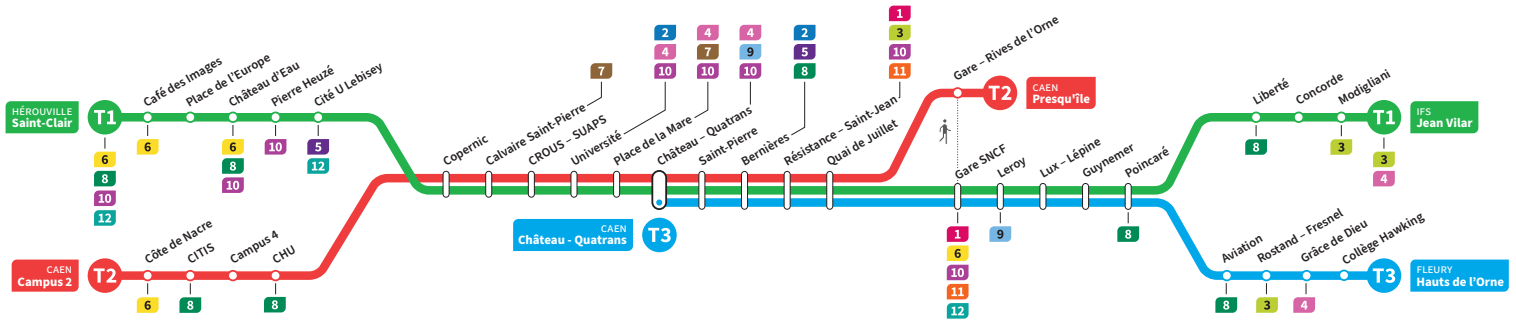

	T2	T1	T3	T2	T1	T3	T2	T1	T3	T2	T1	T3	T2	T1	T3	T2
Jean Vilar		9.27			9.39		9.55			10.10		10.25			10.31	
Liberté		9.33			9.45		10.01			10.16		10.31			10.37	
Hauts de l'Orne		-	9.31		-	9.46		-	10.01	-		-	10.16		-	10.31
Grâce de Dieu		-	9.35		-	9.50		-	10.05	-		-	10.20		-	10.35
Poincaré		9.35	9.39		9.47	9.54		10.03	10.09		10.18	10.24		10.33	10.39	
Gare SNCF		9.42	9.46		9.54	10.01		10.10	10.16		10.25	10.31		10.40	10.46	
Presqu'île	9.32	-	-	9.47	-	-	10.02	-	-	10.17	-	-	10.32	-	-	10.47
Quai de Juillet	9.36	9.44	9.48	9.51	9.56	10.03	10.06	10.12	10.18	10.21	10.27	10.33	10.36	10.42	10.48	10.51
Saint-Pierre	9.39	9.47	9.51	9.54	9.59	10.06	10.09	10.15	10.21	10.24	10.30	10.36	10.39	10.45	10.51	10.54
Château Quatrans	9.41	9.49	9.53	9.56	10.01	10.08	10.11	10.17	10.23	10.26	10.32	10.38	10.41	10.47	10.53	10.56
Université	9.44	9.52		9.59	10.04		10.14	10.20		10.29	10.35		10.44	10.50		10.59
Calvaire Saint-Pierre	9.49	9.57		10.04	10.09		10.19	10.25		10.34	10.40		10.49	10.55		11.04
Pierre Heuzé	-	10.02		-	10.14		-	10.30		-	10.45		-	11.00		-
Hérouville Saint-Clair	-	10.08		-	10.20		-	10.36		-	10.51		-	11.06		-
CHU		9.53			10.08		10.23			10.38		10.53				11.08
Campus 2		9.59			10.14		10.29			10.44		10.59				11.14

\*Sous réserve de modification. Horaires théoriques sous réserve des conditions de circulation.

IFS Jean Vilar  
CAEN Presqu'île  
FLEURY Hauts de l'Orne

HÉROUVILLE Saint-Clair  
CAEN Campus 2  
CAEN Château Quatrans

**Ligne accessible**  
Tous les arrêts de cette ligne  
sont accessibles aux personnes  
à mobilité réduite.

Horaires valables du lundi 8 janvier 2024 jusqu'au dimanche 14 juillet 2024\*

Samedi

Direction → HÉROUVILLE - St-Clair / CAEN - Campus 2 / CAEN - Château Quatrans