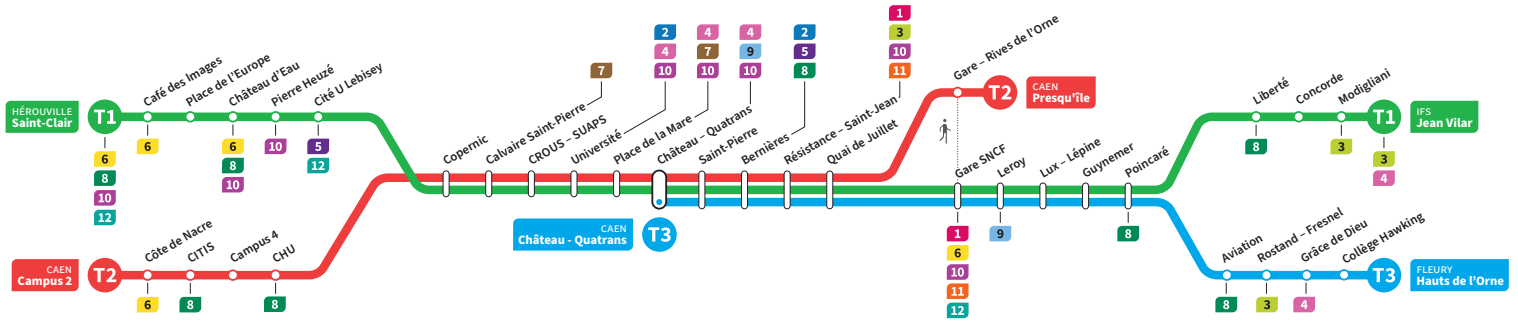

	T2	T3	T1	T2	T3	T1	T2	T3	T1	T2	T3	T1	T2	T3	T1	T2	T3
<b>Campus 2</b>	14.15			14.47			15.19			15.51			16.23			16.55	
<b>CHU</b>	14.21			14.53			15.25			15.57			16.29			17.01	
<b>Hérouville Saint-Clair</b>	-		14.34	-		15.06	-		15.38	-		16.10	-		16.42	-	
<b>Pierre Heuzé</b>	-		14.40	-		15.12	-		15.44	-		16.16	-		16.48	-	
<b>Calvaire Saint-Pierre</b>	14.25	14.45	14.57		15.17	15.29		15.49	16.01		16.21	16.33		16.53	17.05		
<b>Université</b>	14.29	14.49	15.01		15.21	15.33		15.53	16.05		16.25	16.37		16.57	17.09		
<b>Château Quatrans</b>	14.32	14.38	14.52	15.04	15.10	15.24	15.36	15.42	15.56	16.08	16.14	16.28	16.40	16.46	17.00	17.12	17.18
<b>Saint-Pierre</b>	14.33	14.39	14.54	15.05	15.11	15.26	15.37	15.43	15.58	16.09	16.15	16.30	16.41	16.47	17.02	17.13	17.19
<b>Quai de Juillet</b>	14.37	14.43	14.57	15.09	15.15	15.29	15.41	15.47	16.01	16.13	16.19	16.33	16.45	16.51	17.05	17.17	17.23
<b>Presqu'île</b>	14.41	-	-	15.13	-	-	15.45	-	-	16.17	-	-	16.49	-	-	17.21	-
<b>Gare SNCF</b>	14.45	14.59		15.17	15.31		15.49	16.03		16.21	16.35		16.53	17.07		17.25	
<b>Poincaré</b>	14.52	15.06		15.24	15.38		15.56	16.10		16.28	16.42		17.00	17.14		17.32	
<b>Grâce de Dieu</b>	14.56	-		15.28	-		16.00	-		16.32	-		17.04	-		17.36	-
<b>Hauts de l'Orne</b>	14.59	-		15.31	-		16.03	-		16.35	-		17.07	-		17.39	-
<b>Liberté</b>			15.08			15.40			16.12			16.44			17.16		
<b>Jean Vilar</b>			15.13			15.45			16.17			16.49			17.21		

\*Sous réserve de modification. Horaires théoriques sous réserve des conditions de circulation.

HÉROUVILLE Saint-Clair  
CAEN Campus 2  
CAEN Château Quatrans

IFS Jean Vilar  
CAEN Presqu'île  
FLEURY Hauts de l'Orne

**Ligne accessible**  
Tous les arrêts de cette ligne  
sont accessibles aux personnes  
à mobilité réduite.

Horaires valables du lundi 8 janvier 2024 jusqu'au dimanche 14 juillet 2024\*

**Dimanches et fêtes** : Direction → IFS - Jean Vilar / CAEN - Presqu'île / FLEURY - Hauts de l'Orne