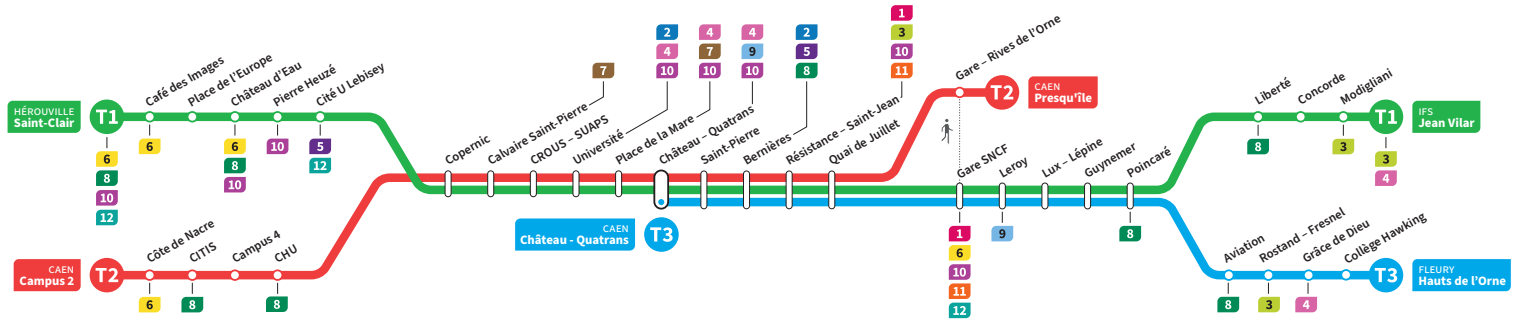

	T1	T2	T3	T1	T2	T3	T1	T2	T1	T2	T3	T1	T2	T3	T1
<b>Campus 2</b>		19.22			19.32			19.43		19.54			20.06		
<b>CHU</b>		19.28			19.38			19.49		20.00			20.12		
<b>Hérouville Saint-Clair</b>	19.17	-		19.28	-		19.39	-	19.49	-		20.02	-		20.15
<b>Pierre Heuzé</b>	19.23	-		19.34	-		19.45	-	19.55	-		20.08	-		20.21
<b>Calvaire Saint-Pierre</b>	19.28	19.32		19.39	19.42		19.50	19.53	20.00	20.04		20.13	20.16		20.26
<b>Université</b>	19.32	19.36		19.43	19.46		19.54	19.57	20.04	20.08		20.17	20.20		20.30
<b>Château Quatrans</b>	19.35	19.39	19.42	19.46	19.49	19.55	19.57	20.00	20.07	20.11	20.14	20.20	20.23	20.31	20.33
<b>Saint-Pierre</b>	19.37	19.40	19.43	19.48	19.50	19.56	19.59	20.01	20.09	20.12	20.15	20.22	20.24	20.32	20.35
<b>Quai de Juillet</b>	19.40	19.44	19.47	19.51	19.54	20.00	20.02	20.05	20.12	20.16	20.19	20.25	20.28	20.36	20.38
<b>Presqu'île</b>	-	19.48	-	-	19.58	-	-	20.09	-	20.20	-	-	20.32	-	-
<b>Gare SNCF</b>	19.42		19.49	19.53		20.02	20.04		20.14		20.21	20.27		20.38	20.40
<b>Poincaré</b>	19.49		19.56	20.00		20.09	20.11		20.21		20.28	20.34		20.45	20.47
<b>Grâce de Dieu</b>	-		20.00	-		20.13	-		-		20.32	-		20.49	-
<b>Hauts de l'Orne</b>	-		20.03	-		20.16	-		-		20.35	-		20.52	-
<b>Liberté</b>	19.51			20.02			20.13		20.23			20.36			20.49
<b>Jean Vilar</b>	19.56			20.07			20.18		20.28			20.41			20.54

\*Sous réserve de modification. Horaires théoriques sous réserve des conditions de circulation.

HÉROUVILLE Saint-Clair  
CAEN Campus 2  
CAEN Château Quatrans

IFS Jean Vilar  
CAEN Presqu'île  
FLEURY Hauts de l'Orne

**Ligne accessible**  
Tous les arrêts de cette ligne  
sont accessibles aux personnes  
à mobilité réduite.

Horaires valables du lundi 8 janvier 2024 jusqu'au dimanche 14 juillet 2024\*

**Lundi à vendredi** Direction → IFS - Jean Vilar / CAEN - Presqu'île / FLEURY - Hauts de l'Orne