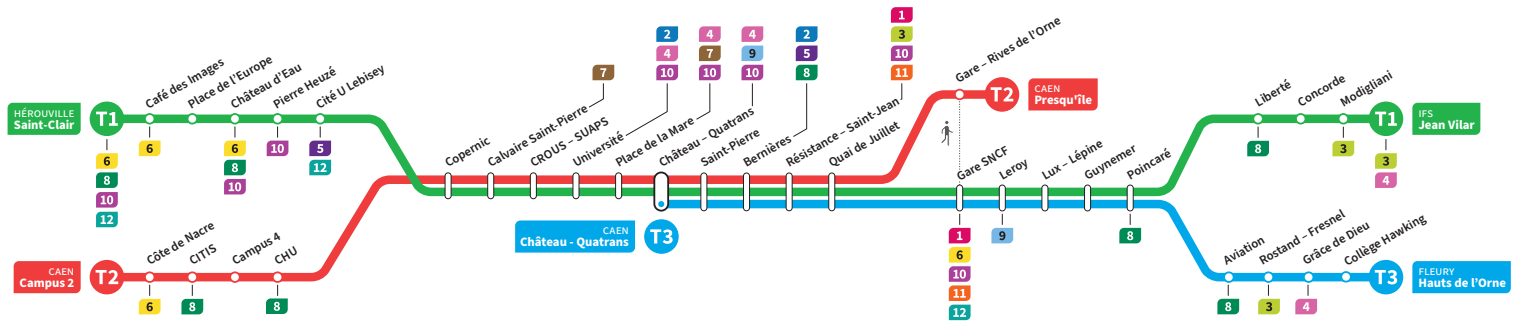

	T3	T2	T1	T3	T2	T1	T3	T2	T3	T1	T2
<b>Jean Vilar</b>			22.36			23.08				0.01	
<b>Liberté</b>			22.42			23.14				0.07	
<b>Hauts de l'Orne</b>	22.09		-	22.41		-	23.13		23.44	-	
<b>Grâce de Dieu</b>	22.13		-	22.45		-	23.17		23.48	-	
<b>Poincaré</b>	22.17		22.44	22.49		23.16	23.21		23.52	0.09	
<b>Gare SNCF</b>	22.24		22.51	22.56		23.23	23.28		23.59	0.16	
<b>Presqu'île</b>	-	22.40	-	-	23.08	-	-	23.47	-	-	0.26
<b>Quai de Juillet</b>	22.26	22.44	22.53	22.58	23.12	23.25	23.30	23.51	0.01	0.18	0.30
<b>Saint-Pierre</b>	22.29	22.47	22.56	23.01	23.15	23.28	23.33	23.54	0.04	0.21	0.33
<b>Château Quatrans</b>	22.31	22.49	22.58	23.03	23.17	23.30	23.35	23.56	0.06	0.23	0.35
<b>Université</b>		22.52	23.01		23.20	23.33		23.59		0.26	0.38
<b>Calvaire Saint-Pierre</b>		22.57	23.06		23.25	23.38		0.04		0.31	0.43
<b>Pierre Heuzé</b>		-	23.11		-	23.43		-		0.36	-
<b>Hérouville Saint-Clair</b>		-	23.17		-	23.49		-		0.42	-
<b>CHU</b>		23.01			23.29			0.08			0.47
<b>Campus 2</b>		23.07			23.35			0.14			0.53

\*Sous réserve de modification. Horaires théoriques sous réserve des conditions de circulation.

HÉROUVILLE Saint-Clair  
CAEN Campus 2  
CAEN Château Quatrans

IFS Jean Vilar  
CAEN Presqu'île  
FLEURY Hauts de l'Orne

**Ligne accessible**  
Tous les arrêts de cette ligne  
sont accessibles aux personnes  
à mobilité réduite.

Horaires valables du lundi 8 janvier 2024 jusqu'au dimanche 14 juillet 2024\*

Samedi

Direction → IFS - Jean Vilar / CAEN - Presqu'île / FLEURY - Hauts de l'Orne