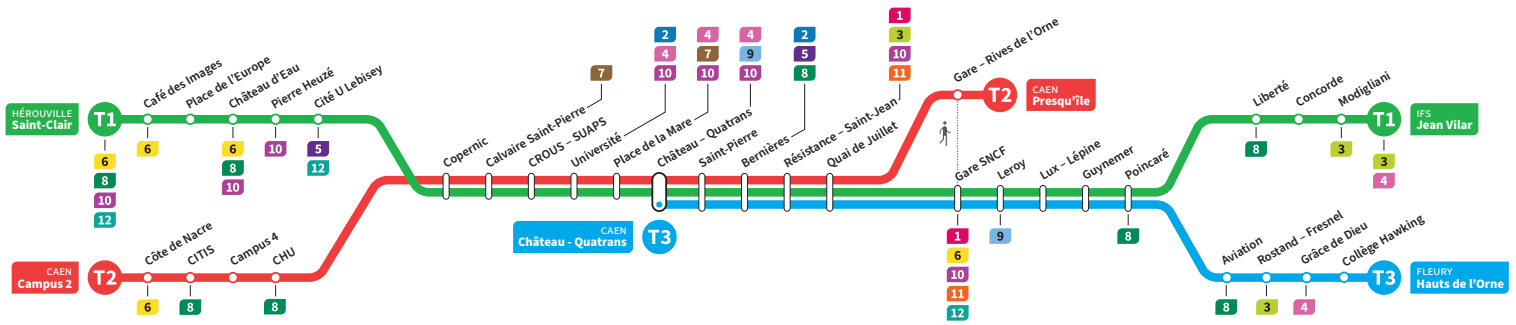

**De 7h à 19h,**  
un tramway  
toutes les 10 minutes  
sur chacune des lignes

	T3	T2	T1	T3	T2	T1	T3	T2	T1	T3	T2	T1	T3	T2	T1
Jean Vilar			19.01			19.11			19.22			19.34			19.53
Liberté			19.07			19.17			19.28			19.40			19.59
<b>Hauts de l'Orne</b>	18.54		-	19.05		-	19.15		-	19.25		-	19.45		-
Grâce de Dieu	18.58		-	19.09		-	19.19		-	19.29		-	19.49		-
Poincaré	19.02		19.09	19.13		19.19	19.23		19.30	19.33		19.42	19.53		20.01
Gare SNCF	19.09		19.16	19.20		19.26	19.30		19.37	19.40		19.49	20.00		20.08
<b>Presqu'île</b>	-	19.10	-	-	19.20	-	-	19.32	-	-	19.45	-	-	20.03	-
Quai de Juillet	19.11	19.14	19.18	19.22	19.24	19.28	19.32	19.36	19.39	19.42	19.49	19.51	20.02	20.07	20.10
Saint-Pierre	19.14	19.17	19.21	19.25	19.27	19.31	19.35	19.39	19.42	19.45	19.52	19.54	20.05	20.10	20.13
<b>Château Quatrans</b>	19.16	19.19	19.23	19.27	19.29	19.33	19.37	19.41	19.44	19.47	19.54	19.56	20.07	20.12	20.15
Université		19.22	19.26		19.32	19.36		19.44	19.47		19.57	19.59		20.15	20.18
Calvaire Saint-Pierre		19.27	19.31		19.37	19.41		19.49	19.52		20.02	20.04		20.20	20.23
Pierre Heuzé		-	19.36		-	19.46		-	19.57		-	20.09		-	20.28
<b>Hérouville Saint-Clair</b>		-	19.42		-	19.52		-	20.03		-	20.15		-	20.34
CHU		19.31			19.41			19.53			20.06			20.24	-
<b>Campus 2</b>		19.37			19.47			19.59			20.12			20.30	-

\*Sous réserve de modification. Horaires théoriques sous réserve des conditions de circulation.

IFS Jean Vilar  
CAEN Presqu'île  
FLEURY Hauts de l'Orne

HÉROUVILLE Saint-Clair  
CAEN Campus 2  
CAEN Château Quatrans

**Ligne accessible**  
Tous les arrêts de cette ligne  
sont accessibles aux personnes  
à mobilité réduite.

Horaires valables du lundi 8 janvier 2024 jusqu'au dimanche 14 juillet 2024\*

**Lundi à vendredi** Direction → HÉROUVILLE - St-Clair / CAEN - Campus 2 / CAEN - Château Quatrans