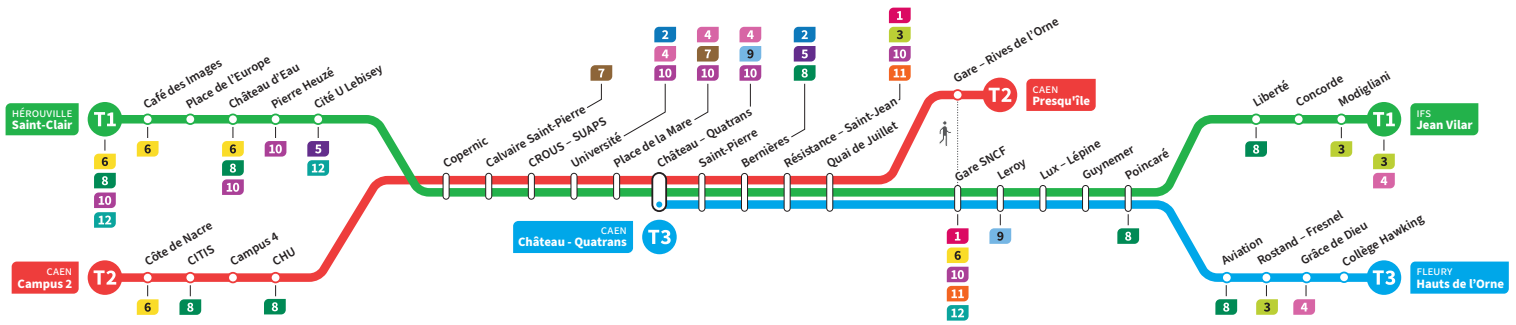

	T2	T1	T3	T2	T1	T3	T2	T1	T3	T2	T1	T3
Jean Vilar		18.51			19.01			19.12			19.23	
Liberté		18.57			19.07			19.18			19.29	
Hauts de l'Orne		-	18.54		-	19.05		-	19.15		-	19.26
Grâce de Dieu		-	18.58		-	19.09		-	19.19		-	19.30
Poincaré		18.59	19.02		19.09	19.13		19.20	19.23		19.31	19.34
Gare SNCF		19.06	19.09		19.16	19.20		19.27	19.30		19.38	19.41
Presqu'île	19.02	-	-	19.10	-	-	19.20	-	-	19.32	-	-
Quai de Juillet	19.06	19.08	19.11	19.14	19.18	19.22	19.24	19.29	19.32	19.36	19.40	19.43
Saint-Pierre	19.09	19.11	19.14	19.17	19.21	19.25	19.27	19.32	19.35	19.39	19.43	19.46
Château Quatrans	19.11	19.13	19.16	19.19	19.23	19.27	19.29	19.34	19.37	19.41	19.45	19.48
Université	19.14	19.16		19.22	19.26		19.32	19.37		19.44	19.48	
Calvaire Saint-Pierre	19.19	19.21	19.27	19.31	19.37	19.42	19.47	19.53	19.59	20.04		
Pierre Heuzé	-	19.26	-	-	19.36	-	-	19.47	-	-	19.58	-
Hérouville Saint-Clair	-	19.32	-	-	19.42	-	-	19.53	-	-	20.04	-
CHU	19.23			19.31			19.41			19.53		
Campus 2	19.29			19.37			19.47			19.59		

\*Sous réserve de modification. Horaires théoriques sous réserve des conditions de circulation.

IFS Jean Vilar  
CAEN Presqu'île  
FLEURY Hauts de l'Orne

HÉROUVILLE Saint-Clair  
CAEN Campus 2  
CAEN Château Quatrans

**Ligne accessible**  
Tous les arrêts de cette ligne  
sont accessibles aux personnes  
à mobilité réduite.

Horaires valables du lundi 8 janvier 2024 jusqu'au dimanche 14 juillet 2024\*

**Samedi** Direction → HÉROUVILLE - St-Clair / CAEN - Campus 2 / CAEN - Château Quatrans