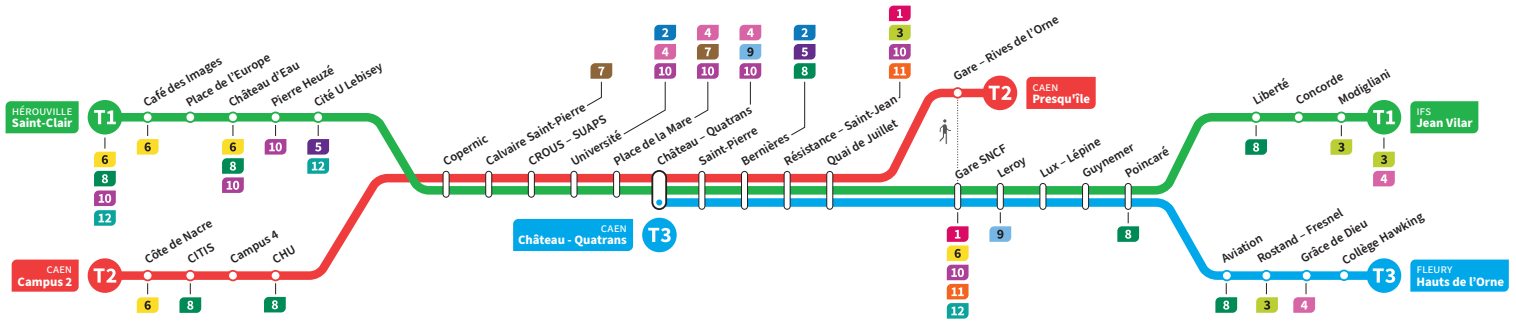

	T2	T3	T1	T2	T3	T1	T3	T3	T3
<b>Campus 2</b>	23.19			23.51			0.34		1.04
<b>CHU</b>	23.25			23.57			0.40		1.10
<b>Hérouville Saint-Clair</b>	-		23.32	-		0.04	-	0.50	-
<b>Pierre Heuzé</b>	-		23.38	-		0.10	-	0.56	-
<b>Calvaire Saint-Pierre</b>	23.29		23.43	0.01		0.15	0.44	1.01	1.14
<b>Université</b>	23.33		23.47	0.05		0.19	0.48	1.05	1.18
<b>Château Quatrans</b>	23.36	23.40	23.50	0.08	0.14	0.22	0.51	1.08	1.21
<b>Saint-Pierre</b>	23.37	23.41	23.52	0.09	0.15	0.24	0.52	1.09	1.22
<b>Quai de Juillet</b>	23.41	23.45	23.55	0.13	0.19	0.27	0.56	1.13	1.26
<b>Presqu'île</b>	23.45	-	-	0.17	-	-	-	-	-
<b>Gare SNCF</b>		23.47	23.57		0.21	0.29	0.58	1.15	1.28
<b>Poincaré</b>		23.54	0.04		0.28	0.36	1.05	1.22	1.35
<b>Grâce de Dieu</b>		23.58	-		0.32	-	1.09	1.26	1.39
<b>Hauts de l'Orne</b>		0.01	-		0.35	-	-	-	-
<b>Liberté</b>			0.06			0.38			
<b>Jean Vilar</b>			0.11			0.43			

\*Sous réserve de modification. Horaires théoriques sous réserve des conditions de circulation.

IFS Jean Vilar  
CAEN Presqu'île  
FLEURY Hauts de l'Orne

HÉROUVILLE Saint-Clair  
CAEN Campus 2  
CAEN Château Quatrans

**Ligne accessible**  
Tous les arrêts de cette ligne  
sont accessibles aux personnes  
à mobilité réduite.

Horaires valables du lundi 8 janvier 2024 jusqu'au dimanche 14 juillet 2024\*

**Dimanches et fêtes** : Direction → HÉROUVILLE - St-Clair / CAEN - Campus 2 / CAEN - Château Quatrans