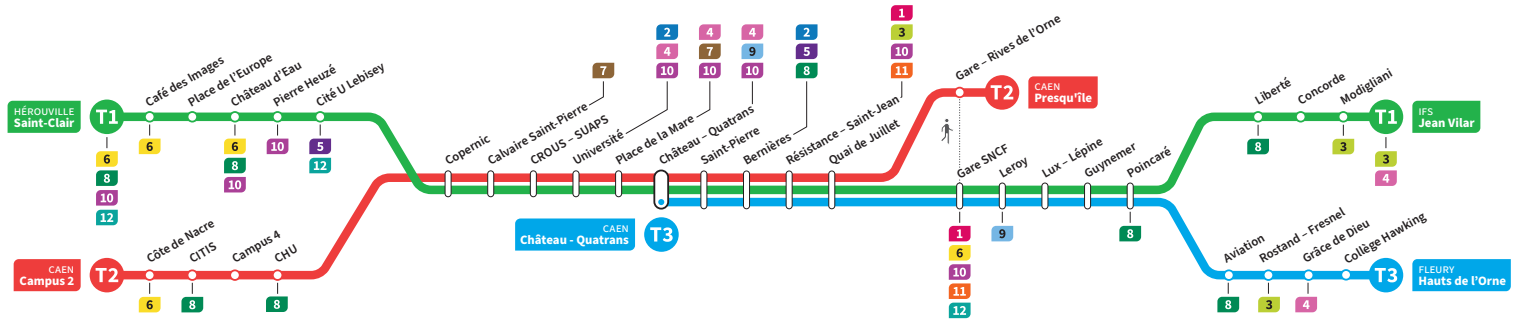

	T3	T1	T2	T3	T1	T2	T3	T1	T2	T3	T1	T2	T3	T1	T2	T3
<b>Campus 2</b>			10.11			10.26			10.41			10.56			11.11	
<b>CHU</b>			10.17			10.32			10.47			11.02			11.17	
<b>Hérouville Saint-Clair</b>		10.04	-		10.19	-		10.34	-		10.49	-		11.04	-	
<b>Pierre Heuzé</b>		10.10	-		10.25	-		10.40	-		10.55	-		11.10	-	
<b>Calvaire Saint-Pierre</b>		10.15	10.21		10.30	10.36		10.45	10.51		11.00	11.06		11.15	11.21	
<b>Université</b>		10.19	10.25		10.34	10.40		10.49	10.55		11.04	11.10		11.19	11.25	
<b>Château Quatrans</b>	10.16	10.22	10.28	10.31	10.37	10.43	10.46	10.52	10.58	11.01	11.07	11.13	11.16	11.22	11.28	11.31
<b>Saint-Pierre</b>	10.17	10.24	10.29	10.32	10.39	10.44	10.47	10.54	10.59	11.02	11.09	11.14	11.17	11.24	11.29	11.32
<b>Quai de Juillet</b>	10.21	10.27	10.33	10.36	10.42	10.48	10.51	10.57	11.03	11.06	11.12	11.18	11.21	11.27	11.33	11.36
<b>Presqu'île</b>	-	-	10.37	-	-	10.52	-	-	11.07	-	-	11.22	-	-	11.37	-
<b>Gare SNCF</b>	10.23	10.29		10.38	10.44		10.53	10.59		11.08	11.14		11.23	11.29		11.38
<b>Poincaré</b>	10.30	10.36		10.45	10.51		11.00	11.06		11.15	11.21		11.30	11.36		11.45
<b>Grâce de Dieu</b>	10.34	-		10.49	-		11.04	-		11.19	-		11.34	-		11.49
<b>Hauts de l'Orne</b>	10.37	-		10.52	-		11.07	-		11.22	-		11.37	-		11.52
<b>Liberté</b>		10.38			10.53			11.08			11.23			11.38		
<b>Jean Vilar</b>		10.43			10.58			11.13			11.28			11.43		

\*Sous réserve de modification. Horaires théoriques sous réserve des conditions de circulation.

HÉROUVILLE Saint-Clair  
CAEN Campus 2  
CAEN Château Quatrans

IFS Jean Vilar  
CAEN Presqu'île  
FLEURY Hauts de l'Orne

**Ligne accessible**  
Tous les arrêts de cette ligne  
sont accessibles aux personnes  
à mobilité réduite.

Horaires valables du lundi 8 janvier 2024 jusqu'au dimanche 14 juillet 2024\*

**Samedi** Direction → IFS - Jean Vilar / CAEN - Presqu'île / FLEURY - Hauts de l'Orne