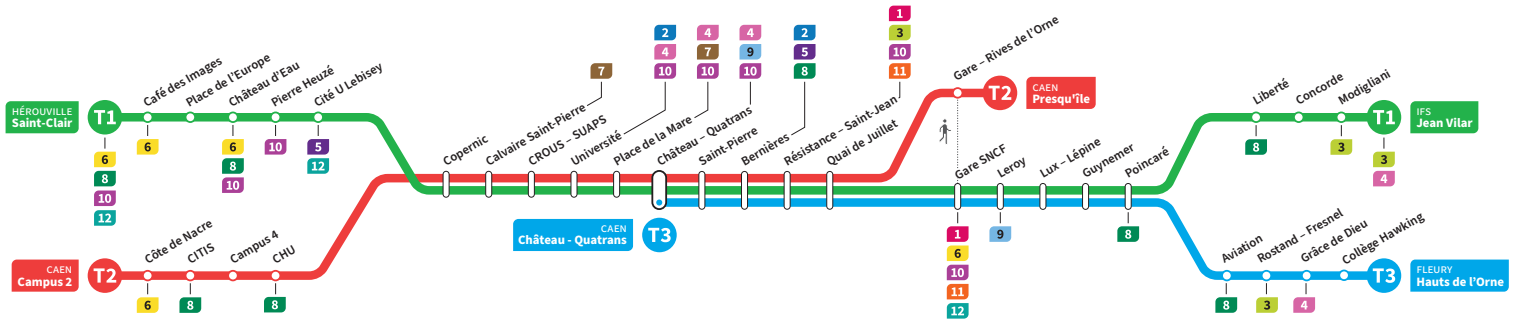

IFS Jean Vilar
CAEN Presqu'île
FLEURY Hauts de l'Orne

HÉROUVILLE Saint-Clair
CAEN Campus 2
CAEN Château Quatrans

Ligne accessible
Tous les arrêts de cette ligne
sont accessibles aux personnes
à mobilité réduite.

Horaires valables du lundi 8 janvier 2024 jusqu'au dimanche 14 juillet 2024*

Samedi Direction → HÉROUVILLE - St-Clair / CAEN - Campus 2 / CAEN - Château Quatrans

	T1	T2	T1	T2	T3	T1	T3	T2	T1	T3	T2	T1	T3	T2	T1	T3
Jean Vilar			5.16			5.46			6.17			6.49			7.21	
Liberté			5.22			5.52			6.23			6.55			7.27	
Hauts de l'Orne			-		5.32	-	5.57		-	6.30		-	7.02		-	7.34
Grâce de Dieu	4.38	4.56	-	5.27	5.36	-	6.01		-	6.34		-	7.06		-	7.38
Poincaré	4.42	5.00	5.24	5.31	5.40	5.54	6.05		6.25	6.38		6.57	7.10		7.29	7.42
Gare SNCF	4.49	5.07	5.31	5.38	5.47	6.01	6.12		6.32	6.45		7.04	7.17		7.36	7.49
Presqu'île	-	-	-	-	-	-	-	6.14	-	-	6.47	-	-	7.19	-	-
Quai de Juillet	4.51	5.09	5.33	5.40	5.49	6.03	6.14	6.18	6.34	6.47	6.51	7.06	7.19	7.23	7.38	7.51
Saint-Pierre	4.54	5.12	5.36	5.43	5.52	6.06	6.17	6.21	6.37	6.50	6.54	7.09	7.22	7.26	7.41	7.54
Château Quatrans	4.56	5.14	5.38	5.45	5.54	6.08	6.19	6.23	6.39	6.52	6.56	7.11	7.24	7.28	7.43	7.56
Université	4.59	5.17	5.41	5.48		6.11		6.26	6.42		6.59	7.14		7.31	7.46	
Calvaire Saint-Pierre	5.04	5.22	5.46	5.53		6.16		6.31	6.47		7.04	7.19		7.36	7.51	
Pierre Heuzé	5.09	-	5.51	-		6.21		-	6.52		-	7.24		-	7.56	
Hérouville Saint-Clair	5.15	-	5.57	-		6.27		-	6.58		-	7.30		-	8.02	
CHU		5.26		5.57				6.35			7.08			7.40		
Campus 2		5.32		6.03				6.41			7.14			7.46		

	T2	T1	T3	T2	T1	T2	T1	T2	T3	T1	T2	T1	T3	T2	T1	T3
Jean Vilar		7.52			8.14		8.31			8.43		8.55			9.11	
Liberté		7.58			8.20		8.37			8.49		9.01			9.17	
Hauts de l'Orne		-	8.06		-		-		8.38	-		-	8.59		-	9.16
Grâce de Dieu		-	8.10		-		-		8.42	-		-	9.03		-	9.20
Poincaré		8.00	8.14		8.22		8.39		8.46	8.51		9.03	9.07		9.19	9.24
Gare SNCF		8.07	8.21		8.29		8.46		8.53	8.58		9.10	9.14		9.26	9.31
Presqu'île	7.51	-	-	8.23	-	8.37	-	8.46	-	-	9.02	-	-	9.17	-	-
Quai de Juillet	7.55	8.09	8.23	8.27	8.31	8.41	8.48	8.50	8.55	9.00	9.06	9.12	9.16	9.21	9.28	9.33
Saint-Pierre	7.58	8.12	8.26	8.30	8.34	8.44	8.51	8.53	8.58	9.03	9.09	9.15	9.19	9.24	9.31	9.36
Château Quatrans	8.00	8.14	8.28	8.32	8.36	8.46	8.53	8.55	9.00	9.05	9.11	9.17	9.21	9.26	9.33	9.38
Université	8.03	8.17		8.35	8.39	8.49	8.56	8.58		9.08	9.14	9.20		9.29	9.36	
Calvaire Saint-Pierre	8.08	8.22		8.40	8.44	8.54	9.01	9.03		9.13	9.19	9.25		9.34	9.41	
Pierre Heuzé	-	8.27		-	8.49	-	9.06	-		9.18	-	9.30		-	9.46	
Hérouville Saint-Clair	-	8.33		-	8.55	-	9.12	-		9.24	-	9.36		-	9.52	
CHU		8.12			8.44		8.58		9.07		9.23			9.38		
Campus 2		8.18			8.50		9.04		9.13		9.29			9.44