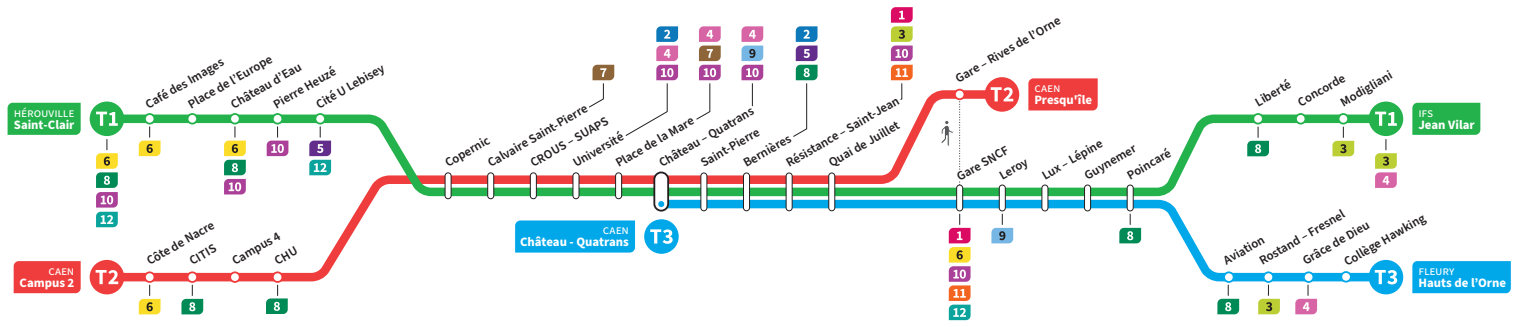

HÉROUVILLE Saint-Clair  
CAEN Campus 2  
CAEN Château Quatrans

IFS Jean Vilar  
CAEN Presqu'île  
FLEURY Hauts de l'Orne

**Ligne accessible**  
Tous les arrêts de cette ligne  
sont accessibles aux personnes  
à mobilité réduite.

Horaires valables du lundi 8 janvier 2024 jusqu'au dimanche 14 juillet 2024\*

**Lundi à vendredi** Direction → IFS - Jean Vilar / CAEN - Presqu'île / FLEURY - Hauts de l'Orne

	T1	T2	T3	T1	T2	T3	T1	T2	T1	T2	T3	T1	T2	T3	T1
<b>Campus 2</b>		5.38			6.15			6.29		6.38			6.48		
<b>CHU</b>		5.44			6.21			6.35		6.44			6.54		
<b>Hérouville Saint-Clair</b>	5.24	-		6.03	-		6.23	-	6.34	-		6.44	-		6.55
<b>Pierre Heuzé</b>	5.30	-		6.09	-		6.29	-	6.40	-		6.50	-		7.01
<b>Calvaire Saint-Pierre</b>	5.35	5.48		6.14	6.25		6.34	6.39	6.45	6.48		6.55	6.58		7.06
<b>Université</b>	5.39	5.52		6.18	6.29		6.38	6.43	6.49	6.52		6.59	7.02		7.10
<b>Château Quatrans</b>	5.42	5.55	6.07	6.21	6.32	6.38	6.41	6.46	6.52	6.55	7.00	7.02	7.05	7.10	7.13
<b>Saint-Pierre</b>	5.44	5.56	6.08	6.23	6.33	6.39	6.43	6.47	6.54	6.56	7.01	7.04	7.06	7.11	7.15
<b>Quai de Juillet</b>	5.47	6.00	6.12	6.26	6.37	6.43	6.46	6.51	6.57	7.00	7.05	7.07	7.10	7.15	7.18
<b>Presqu'île</b>	-	6.04	-	-	6.41	-	-	6.55	-	7.04	-	-	7.14	-	-
<b>Gare SNCF</b>	5.49		6.14	6.28		6.45	6.48		6.59		7.07	7.09		7.17	7.20
<b>Poincaré</b>	5.56		6.21	6.35		6.52	6.55		7.06		7.14	7.16		7.24	7.27
<b>Grâce de Dieu</b>	-		6.25	-		6.56	-		-		7.18	-		7.28	-
<b>Hauts de l'Orne</b>	-		6.28	-		6.59	-		-		7.21	-		7.31	-
<b>Liberté</b>	5.58			6.37			6.57		7.08			7.18			7.29
<b>Jean Vilar</b>	6.03			6.42			7.02		7.13			7.23			7.34