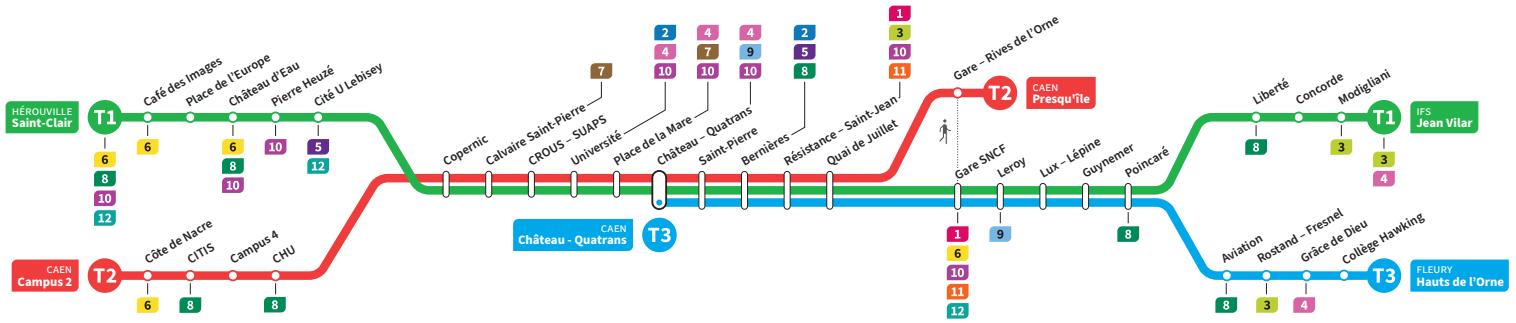

	T1	T2	T3	T1	T2	T3	T1	T2	T3	T1	T3	T3	T3
<b>Campus 2</b>		22.37			23.12			23.42			0.30		1.04
<b>CHU</b>		22.43			23.18			23.48			0.36		1.10
<b>Hérouville Saint-Clair</b>	22.23	-		22.55	-		23.25	-		0.00	-	0.50	-
<b>Pierre Heuzé</b>	22.29	-		23.01	-		23.31	-		0.06	-	0.56	-
<b>Calvaire Saint-Pierre</b>	22.34	22.47		23.06	23.22		23.36	23.52		0.11	0.40	1.01	1.14
<b>Université</b>	22.38	22.51		23.10	23.26		23.40	23.56		0.15	0.44	1.05	1.18
<b>Château Quatrans</b>	22.41	22.54	23.08	23.13	23.29	23.40	23.43	23.59	0.14	0.18	0.47	1.08	1.21
<b>Saint-Pierre</b>	22.43	22.55	23.09	23.15	23.30	23.41	23.45	0.00	0.15	0.20	0.48	1.09	1.22
<b>Quai de Juillet</b>	22.46	22.59	23.13	23.18	23.34	23.45	23.48	0.04	0.19	0.23	0.52	1.13	1.26
<b>Presqu'île</b>	-	23.03	-	-	23.38	-	-	0.08	-	-	-	-	-
<b>Gare SNCF</b>	22.48		23.15	23.20		23.47	23.50		0.21	0.25	0.54	1.15	1.28
<b>Poincaré</b>	22.55		23.22	23.27		23.54	23.57		0.28	0.32	1.01	1.22	1.35
<b>Grâce de Dieu</b>	-		23.26	-		23.58	-		0.32	-	1.05	1.26	1.39
<b>Hauts de l'Orne</b>	-		23.29	-		0.01	-		0.35	-			
<b>Liberté</b>	22.57		23.29		23.59					0.34			
<b>Jean Vilar</b>	23.02		23.34			0.04				0.39			

\*Sous réserve de modification. Horaires théoriques sous réserve des conditions de circulation.

IFS Jean Vilar  
CAEN Presqu'île  
FLEURY Hauts de l'Orne

HÉROUVILLE Saint-Clair  
CAEN Campus 2  
CAEN Château Quatrans

**Ligne accessible**  
Tous les arrêts de cette ligne  
sont accessibles aux personnes  
à mobilité réduite.

Horaires valables du lundi 8 janvier 2024 jusqu'au dimanche 14 juillet 2024\*

Samedi

Direction → HÉROUVILLE - St-Clair / CAEN - Campus 2 / CAEN - Château Quatrans