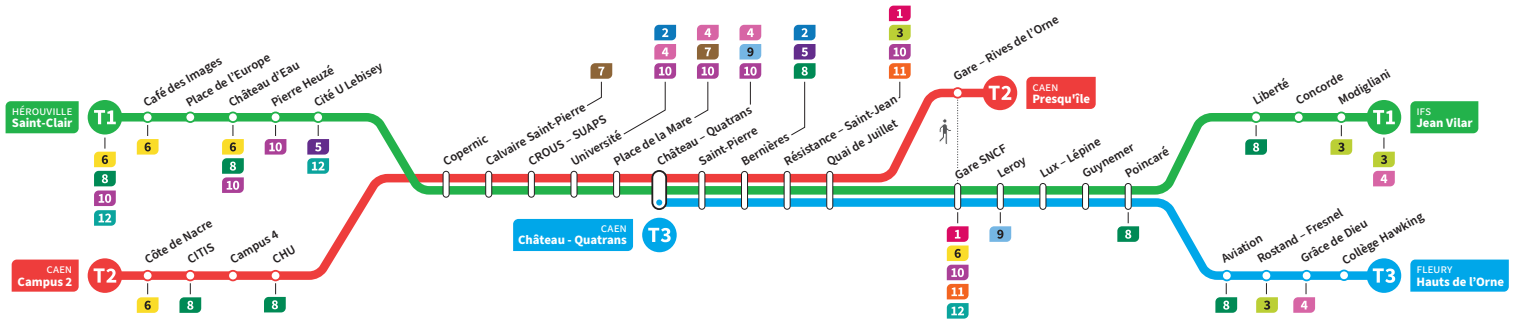

	T2	T1	T3	T2	T1	T3	T2	T1	T3	T2	T1	T3
Jean Vilar		18.51			19.01			19.12			19.23	
Liberté		18.57			19.07			19.18			19.29	
Hauts de l'Orne		-	18.54		-	19.05		-	19.15		-	19.26
Grâce de Dieu		-	18.58		-	19.09		-	19.19		-	19.30
Poincaré		18.59	19.02		19.09	19.13		19.20	19.23		19.31	19.34
Gare SNCF		19.06	19.09		19.16	19.20		19.27	19.30		19.38	19.41
Presqu'île	19.02	-	-	19.10	-	-	19.20	-	-	19.32	-	-
Quai de Juillet	19.06	19.08	19.11	19.14	19.18	19.22	19.24	19.29	19.32	19.36	19.40	19.43
Saint-Pierre	19.09	19.11	19.14	19.17	19.21	19.25	19.27	19.32	19.35	19.39	19.43	19.46
Château Quatrans	19.11	19.13	19.16	19.19	19.23	19.27	19.29	19.34	19.37	19.41	19.45	19.48
Université	19.14	19.16		19.22	19.26		19.32	19.37		19.44	19.48	
Calvaire Saint-Pierre	19.19	19.21	19.27	19.31	19.37	19.42	19.47	19.53	19.58	20.04		
Pierre Heuzé	-	19.26	-	-	19.36	-	-	19.47	-	-	-	-
Hérouville Saint-Clair	-	19.32	-	-	19.42	-	-	19.53	-	-	-	-
CHU	19.23			19.31			19.41			19.53		
Campus 2	19.29			19.37			19.47			19.59		

\*Sous réserve de modification. Horaires théoriques sous réserve des conditions de circulation.

IFS Jean Vilar  
CAEN Presqu'île  
FLEURY Hauts de l'Orne

HÉROUVILLE Saint-Clair  
CAEN Campus 2  
CAEN Château Quatrans

**Ligne accessible**  
Tous les arrêts de cette ligne  
sont accessibles aux personnes  
à mobilité réduite.

Horaires valables du lundi 8 janvier 2024 jusqu'au dimanche 14 juillet 2024\*

**Samedi** Direction → HÉROUVILLE - St-Clair / CAEN - Campus 2 / CAEN - Château Quatrans