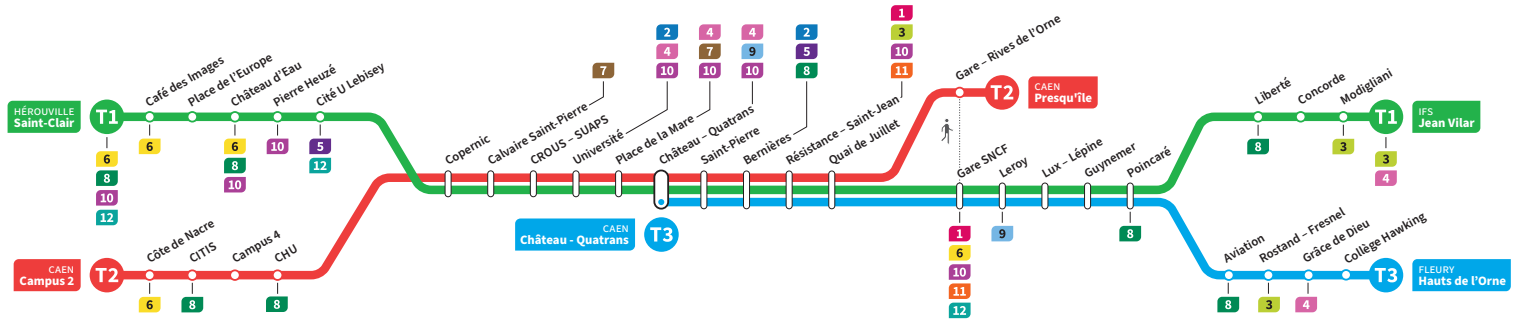

HÉROUVILLE Saint-Clair
CAEN Campus 2
CAEN Château Quatrans

IFS Jean Vilar
CAEN Presqu'île
FLEURY Hauts de l'Orne

Ligne accessible
Tous les arrêts de cette ligne
sont accessibles aux personnes
à mobilité réduite.

Horaires valables du lundi 8 janvier 2024 jusqu'au dimanche 14 juillet 2024*

Lundi à vendredi Direction → IFS - Jean Vilar / CAEN - Presqu'île / FLEURY - Hauts de l'Orne

	T2	T3	T1	T2	T1	T2	T3	T1	T2	T3	T1	T2	T3	T1	T2
Campus 2	20.22			20.38		20.51			21.12			21.43			22.05
CHU	20.28			20.44		20.57			21.18			21.49			22.11
Hérouville Saint-Clair	-		20.34	-	20.41	-		21.04	-		21.24	-		21.51	-
Pierre Heuzé	-		20.40	-	20.47	-		21.10	-		21.30	-		21.57	-
Calvaire Saint-Pierre	20.32		20.45	20.48	20.52	21.01		21.15	21.22		21.35	21.53		22.02	22.15
Université	20.36		20.49	20.52	20.56	21.05		21.19	21.26		21.39	21.57		22.06	22.19
Château Quatrans	20.39	20.45	20.52	20.55	20.59	21.08	21.14	21.22	21.29	21.36	21.42	22.00	22.05	22.09	22.22
Saint-Pierre	20.40	20.46	20.54	20.56	21.01	21.09	21.15	21.24	21.30	21.37	21.44	22.01	22.06	22.11	22.23
Quai de Juillet	20.44	20.50	20.57	21.00	21.04	21.13	21.19	21.27	21.34	21.41	21.47	22.05	22.10	22.14	22.27
Presqu'île	20.48	-	-	21.04	-	21.17	-	-	21.38	-	-	22.09	-	-	22.31
Gare SNCF		20.52	20.59		21.06		21.21	21.29		21.43	21.49		22.12	22.16	-
Poincaré		20.59	21.06		21.13		21.28	21.36		21.50	21.56		22.19	22.23	-
Grâce de Dieu		21.03	-		-		21.32	-		21.54	-		22.23	-	-
Hauts de l'Orne		21.06	-		-		21.35	-		21.57	-		22.26	-	-
Liberté			21.08		21.15		21.38			21.58			22.25	-	-
Jean Vilar			21.13		21.20		21.43			22.03			22.30	-	-

	T3	T1	T2	T3	T1	T2	T3	T1	T2	T3	T1	T3	T3	T3
Campus 2			22.37			23.12			23.42			0.30		1.04
CHU			22.43			23.18			23.48			0.35		1.09
Hérouville Saint-Clair		22.23	-		22.55	-		23.25	-		0.00	-	0.50	-
Pierre Heuzé		22.29	-		23.01	-		23.31	-		0.06	-	0.56	-
Calvaire Saint-Pierre		22.34	22.47		23.06	23.22		23.36	23.52		0.11	0.39	1.01	1.13
Université		22.38	22.51		23.10	23.26		23.40	23.56		0.15	0.43	1.05	1.17
Château Quatrans	22.36	22.41	22.54	23.08	23.13	23.29	23.40	23.43	23.59	0.14	0.18	0.46	1.08	1.20
Saint-Pierre	22.37	22.43	22.55	23.09	23.15	23.30	23.41	23.45	0.00	0.15	0.20	0.48	1.09	1.22
Quai de Juillet	22.41	22.46	22.59	23.13	23.18	23.34	23.45	23.48	0.04	0.19	0.23	0.51	1.13	1.25
Presqu'île	-	-	23.03	-	-	23.38	-	-	0.08	-	-	-	-	-
Gare SNCF	22.43	22.48		23.15	23.20		23.47	23.50		0.21	0.25	0.53	1.15	1.27
Poincaré	22.50	22.55		23.22	23.27		23.54	23.57		0.28	0.32	1.00	1.22	1.34
Grâce de Dieu	22.54	-		23.26	-		23.58	-		0.32	-	1.04	1.26	1.38
Hauts de l'Orne	22.57	-		23.29	-		0.01	-		0.35	-	-	-	-
Liberté		22.57			23.29			23.59			0.34			
Jean Vilar		23.02			23.34			0.04			0.39