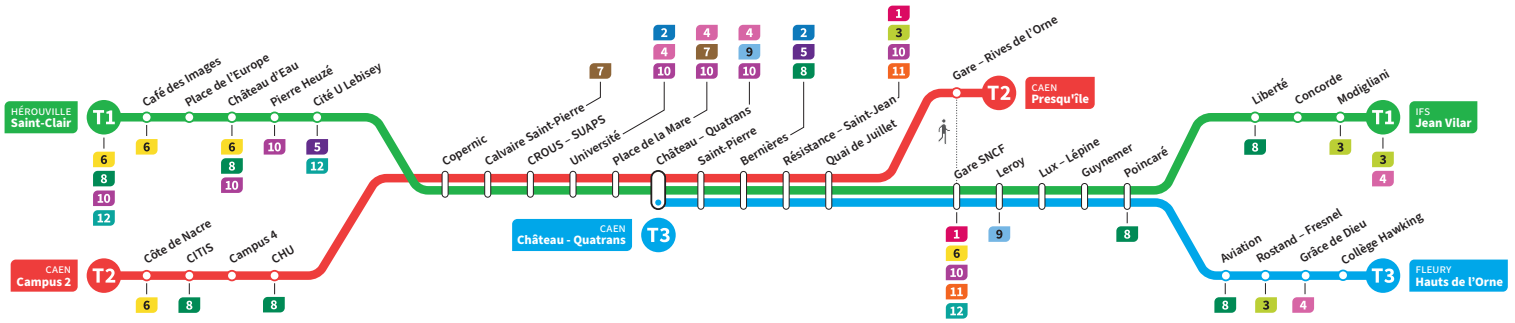

**De 7h à 19h,**  
un tramway  
toutes les 10 minutes  
sur chacune des lignes

	T3	T2	T1	T3	T2	T1	T3	T2	T1	T3	T2	T1	T3	T2	T1
Jean Vilar			19.01			19.11			19.22			19.34			19.53
Liberté			19.07			19.17			19.28			19.40			19.59
<b>Hauts de l'Orne</b>	18.54		-	19.05		-	19.15		-	19.25		-	19.45		-
Grâce de Dieu	18.58		-	19.09		-	19.19		-	19.29		-	19.49		-
Poincaré	19.02		19.09	19.13		19.19	19.23		19.30	19.33		19.42	19.53		20.01
Gare SNCF	19.09		19.16	19.20		19.26	19.30		19.37	19.40		19.49	20.00		20.08
<b>Presqu'île</b>	-	19.10	-	-	19.20	-	-	19.32	-	-	19.45	-	-	20.03	-
Quai de Juillet	19.11	19.14	19.18	19.22	19.24	19.28	19.32	19.36	19.39	19.42	19.49	19.51	20.02	20.07	20.10
Saint-Pierre	19.14	19.17	19.21	19.25	19.27	19.31	19.35	19.39	19.42	19.45	19.52	19.54	20.05	20.10	20.13
<b>Château Quatrans</b>	19.16	19.19	19.23	19.27	19.29	19.33	19.37	19.41	19.44	19.47	19.54	19.56	20.07	20.12	20.15
Université		19.22	19.26		19.32	19.36		19.44	19.47		19.57	19.59		20.15	20.18
Calvaire Saint-Pierre		19.27	19.31		19.37	19.41		19.49	19.52		20.02	20.04		20.20	20.23
Pierre Heuzé		-	19.36		-	19.46		-	19.57		-	20.09		-	20.28
<b>Hérouville Saint-Clair</b>		-	19.42		-	19.52		-	20.03		-	20.15		-	20.34
CHU		19.31			19.41			19.53			20.06			20.24	-
<b>Campus 2</b>		19.37			19.47			19.59			20.12			20.30	-

\*Sous réserve de modification. Horaires théoriques sous réserve des conditions de circulation.

IFS Jean Vilar  
CAEN Presqu'île  
FLEURY Hauts de l'Orne

HÉROUVILLE Saint-Clair  
CAEN Campus 2  
CAEN Château Quatrans

**Ligne accessible**  
Tous les arrêts de cette ligne  
sont accessibles aux personnes  
à mobilité réduite.

Horaires valables du lundi 8 janvier 2024 jusqu'au dimanche 14 juillet 2024\*

**Lundi à vendredi** Direction → HÉROUVILLE - St-Clair / CAEN - Campus 2 / CAEN - Château Quatrans