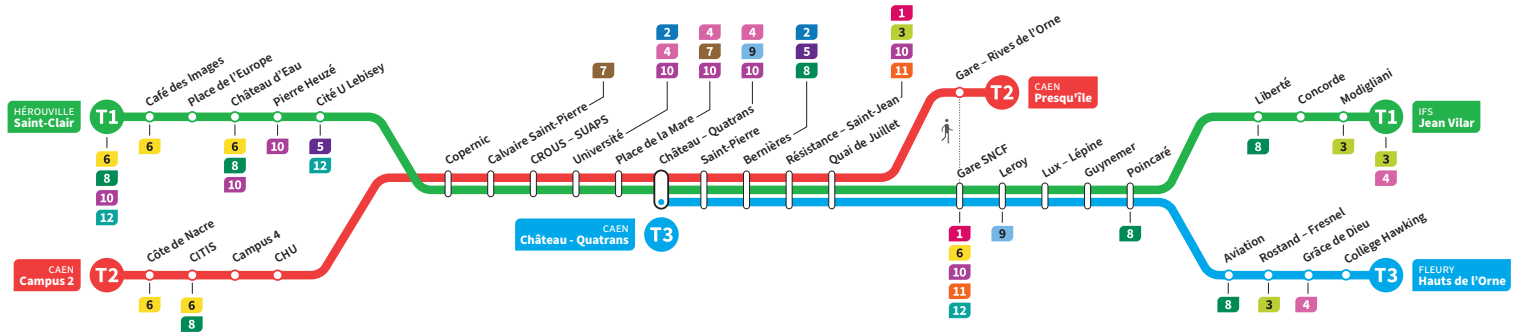

	T3	T2	T1	T3	T2	T1	T3	T2	T3	T1	T2
Jean Vilar			22.36			23.08				0.01	
Liberté			22.42			23.14				0.07	
Hauts de l'Orne	22.09		-	22.41		-	23.13		23.44	-	
Grâce de Dieu	22.13		-	22.45		-	23.17		23.48	-	
Poincaré	22.17		-	22.44	22.49	-	23.16	23.21	23.52	0.09	
Gare SNCF	22.24		-	22.51	22.56	-	23.23	23.28	23.59	0.16	
Presqu'île		22.40	-	-	23.08	-	-	23.47	-	-	0.26
Quai de Juillet		22.26	22.44	22.53	22.58	23.12	23.25	23.30	23.51	0.01	0.18
Saint-Pierre		22.29	22.47	22.56	23.01	23.15	23.28	23.33	23.54	0.04	0.21
Château Quatrans		22.31	22.49	22.58	23.03	23.17	23.30	23.35	23.56	0.06	0.23
Université			22.52	23.01		23.20	23.33		23.59		0.26
Calvaire Saint-Pierre			22.57	23.06		23.25	23.38		0.04		0.31
Pierre Heuzé			-	23.11		-	23.43		-		0.36
Hérouville Saint-Clair			-	23.17		-	23.49		-		0.42
CHU		23.01			23.29			0.08			0.47
Campus 2		23.07			23.35			0.14			0.53

*Sous réserve de modification. Horaires théoriques sous réserve des conditions de circulation.

HÉROUVILLE Saint-Clair
CAEN Campus 2
CAEN Château Quatrans

IFS Jean Vilar
CAEN Presqu'île
FLEURY Hauts de l'Orne

Ligne accessible
Tous les arrêts de cette ligne
sont accessibles aux personnes
à mobilité réduite.

Horaires valables du lundi 26 août 2024 au dimanche 13 juillet 2025*

Samedi

Direction → IFS - Jean Vilar / CAEN - Presqu'île / FLEURY - Hauts de l'Orne