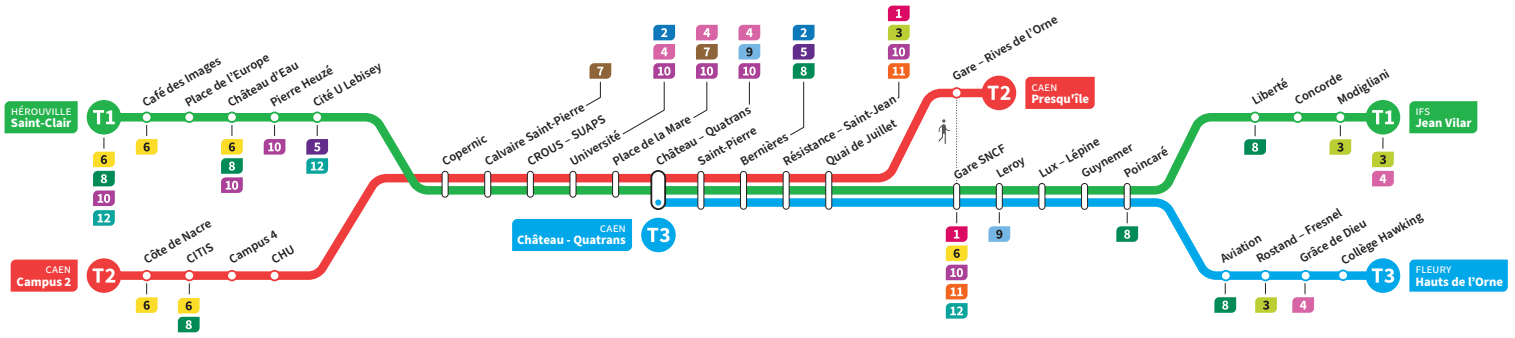

	T2	T1	T3	T2	T1	T3	T2	T1	T3	T2	T1	T3	T2	T1	T3	T2
Jean Vilar		9.27			9.39		9.55			10.10		10.25			10.31	
Liberté		9.33			9.45		10.01			10.16		10.31			10.31	
Hauts de l'Orne		-	9.31		-	9.46		-	10.01	-		10.16		-	10.31	
Grâce de Dieu		-	9.35		-	9.50		-	10.05	-		10.20		-	10.35	
Poincaré		9.35	9.39		9.47	9.54		10.03	10.09		10.18	10.24		10.33	10.39	
Gare SNCF		9.42	9.46		9.54	10.01		10.10	10.16		10.25	10.31		10.40	10.46	
Presqu'île	9.32	-	-	9.47	-	-	10.02	-	-	10.17	-	-	10.32	-	-	10.47
Quai de Juillet	9.36	9.44	9.48	9.51	9.56	10.03	10.06	10.12	10.18	10.21	10.27	10.33	10.36	10.42	10.48	10.51
Saint-Pierre	9.39	9.47	9.51	9.54	9.59	10.06	10.09	10.15	10.21	10.24	10.30	10.36	10.39	10.45	10.51	10.54
Château Quatrans	9.41	9.49	9.53	9.56	10.01	10.08	10.11	10.17	10.23	10.26	10.32	10.38	10.41	10.47	10.53	10.56
Université	9.44	9.52		9.59	10.04		10.14	10.20		10.29	10.35		10.44	10.50		10.59
Calvaire Saint-Pierre	9.49	9.57		10.04	10.09		10.19	10.25		10.34	10.40		10.49	10.55		11.04
Pierre Heuzé	-	10.02		-	10.14		-	10.30		-	10.45		-	11.00		-
Hérouville Saint-Clair	-	10.08		-	10.20		-	10.36		-	10.51		-	11.06		-
CHU	9.53			10.08			10.23			10.38		10.53		11.08		11.08
Campus 2	9.59			10.14			10.29			10.44		10.59		11.14		11.14

*Sous réserve de modification. Horaires théoriques sous réserve des conditions de circulation.

IFS Jean Vilar
CAEN Presqu'île
FLEURY Hauts de l'Orne

HÉROUVILLE Saint-Clair
CAEN Campus 2
CAEN Château Quatrans

Ligne accessible
Tous les arrêts de cette ligne
sont accessibles aux personnes
à mobilité réduite.

Horaires valables du lundi 26 août 2024 au dimanche 13 juillet 2025*

Samedi

Direction → HÉROUVILLE - St-Clair / CAEN - Campus 2 / CAEN - Château Quatrans