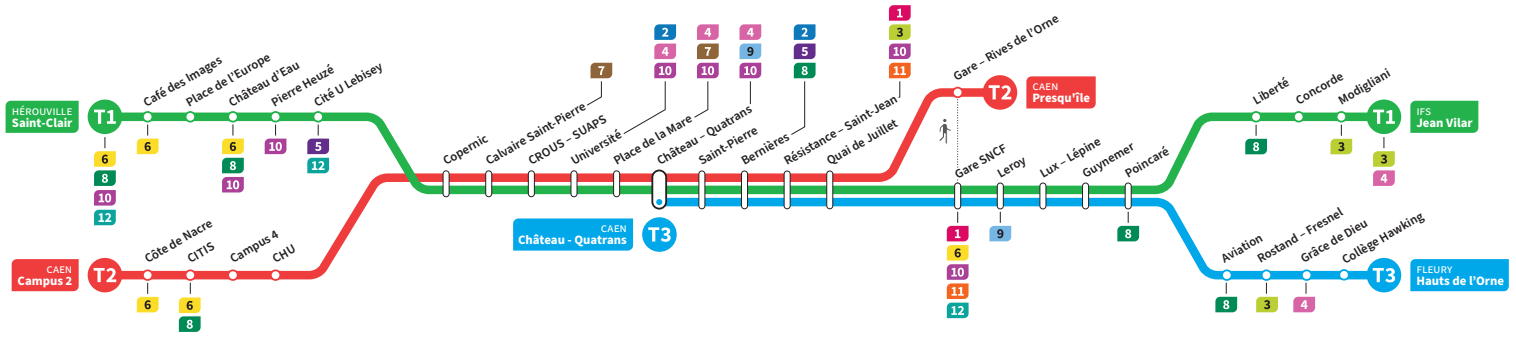

	T3	T1	T2	T3	T1	T2	T3	T1	T2	T3	T1	T2	T3	T1	T2	T3
Campus 2			10.11			10.26			10.41			10.56			11.11	
CHU			10.17			10.32			10.47			11.02			11.17	
Hérouville Saint-Clair		10.04	-		10.19	-		10.34	-		10.49	-		11.04	-	
Pierre Heuzé		10.10	-		10.25	-		10.40	-		10.55	-		11.10	-	
Calvaire Saint-Pierre		10.15	10.21		10.30	10.36		10.45	10.51		11.00	11.06		11.15	11.21	
Université		10.19	10.25		10.34	10.40		10.49	10.55		11.04	11.10		11.19	11.25	
Château Quatrans		10.16	10.22	10.28	10.31	10.37	10.43	10.46	10.52	10.58	11.01	11.07	11.13	11.16	11.22	11.28
Saint-Pierre		10.17	10.24	10.29	10.32	10.39	10.44	10.47	10.54	10.59	11.02	11.09	11.14	11.17	11.24	11.29
Quai de Juillet		10.21	10.27	10.33	10.36	10.42	10.48	10.51	10.57	11.03	11.06	11.12	11.18	11.21	11.27	11.33
Presqu'île		-	-	10.37	-	-	10.52	-	-	11.07	-	-	11.22	-	-	11.37
Gare SNCF		10.23	10.29	10.38	10.44		10.53	10.59		11.08	11.14		11.23	11.29		11.38
Poincaré		10.30	10.36	10.45	10.51		11.00	11.06		11.15	11.21		11.30	11.36		11.45
Grâce de Dieu		10.34	-		10.49	-		11.04	-		11.19	-		11.34	-	
Hauts de l'Orne		10.37	-		10.52	-		11.07	-		11.22	-		11.37	-	
Liberté			10.38		10.53		11.08		11.23		11.38		11.53			
Jean Vilar			10.43		10.58		11.13		11.28		11.43					

*Sous réserve de modification. Horaires théoriques sous réserve des conditions de circulation.

HÉROUVILLE Saint-Clair
CAEN Campus 2
CAEN Château Quatrans

IFS Jean Vilar
CAEN Presqu'île
FLEURY Hauts de l'Orne

Ligne accessible
Tous les arrêts de cette ligne
sont accessibles aux personnes
à mobilité réduite.

Horaires valables du lundi 26 août 2024 au dimanche 13 juillet 2025*

Samedi Direction → IFS - Jean Vilar / CAEN - Presqu'île / FLEURY - Hauts de l'Orne