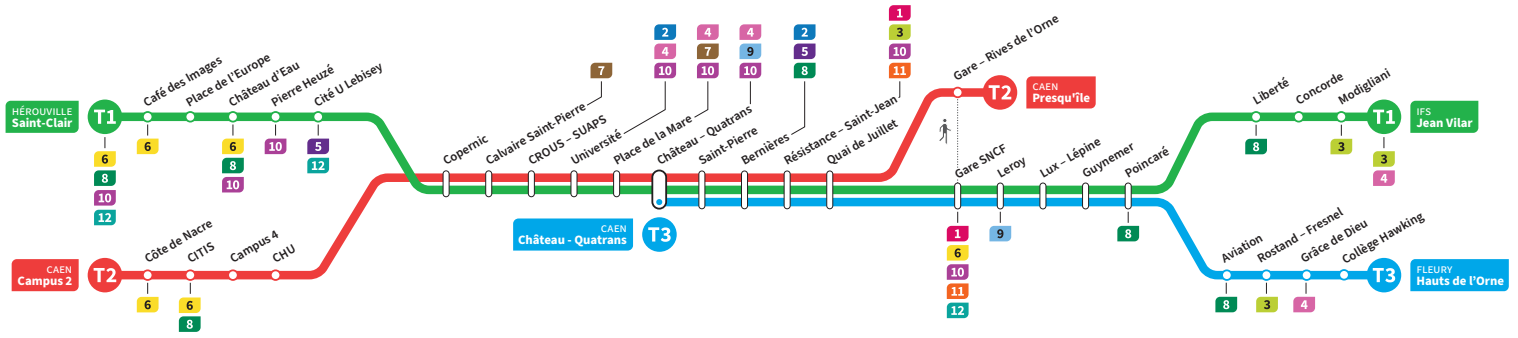

	T3	T1	T2	T3	T1	T2	T3	T1	T2	T1	T2	T3	T1	T2	T3	T1
Campus 2			19.22			19.33			19.44		19.54			20.06		
CHU			19.28			19.39			19.50		20.00			20.12		
Hérouville Saint-Clair	19.17	-		19.28	-		19.39	-	19.49	-		20.02	-		20.15	
Pierre Heuzé	19.23	-		19.34	-		19.45	-	19.55	-		20.08	-		20.21	
Calvaire Saint-Pierre	19.28	19.32		19.39	19.43		19.50	19.54	20.00	20.04		20.13	20.16		20.26	
Université	19.32	19.36		19.43	19.47		19.54	19.58	20.04	20.08		20.17	20.20		20.30	
Château Quatrans	19.31	19.35	19.39	19.42	19.46	19.50	19.55	19.57	20.01	20.07	20.11	20.14	20.20	20.23	20.31	20.33
Saint-Pierre	19.32	19.37	19.40	19.43	19.48	19.51	19.56	19.59	20.02	20.09	20.12	20.15	20.22	20.24	20.32	20.35
Quai de Juillet	19.36	19.40	19.44	19.47	19.51	19.55	20.00	20.02	20.06	20.12	20.16	20.19	20.25	20.28	20.36	20.38
Presqu'île	-	-	19.48	-	-	19.59	-	-	20.10	-	20.20	-	-	20.32	-	-
Gare SNCF	19.38	19.42	19.49	19.53		20.02	20.04		20.14		20.21	20.21	20.27		20.38	20.40
Poincaré	19.45	19.49	19.56	20.00		20.09	20.11		20.21		20.28	20.28	20.34		20.45	20.47
Grâce de Dieu	19.49	-	20.00	-		20.13	-		-	-	20.32	-	-		20.49	-
Hauts de l'Orne	19.52	-	20.03	-		20.16	-		-	-	20.35	-	-		20.52	-
Liberté		19.51		20.02		20.13			20.23		20.36		20.36		20.49	
Jean Vilar		19.56		20.07		20.18			20.28		20.41		20.41		20.54	

*Sous réserve de modification. Horaires théoriques sous réserve des conditions de circulation.

HÉROUVILLE Saint-Clair
CAEN Campus 2
CAEN Château Quatrans

IFS Jean Vilar
CAEN Presqu'île
FLEURY Hauts de l'Orne

Ligne accessible
Tous les arrêts de cette ligne
sont accessibles aux personnes
à mobilité réduite.

Horaires valables du lundi 26 août 2024 au dimanche 13 juillet 2025*

Samedi

Direction → IFS - Jean Vilar / CAEN - Presqu'île / FLEURY - Hauts de l'Orne