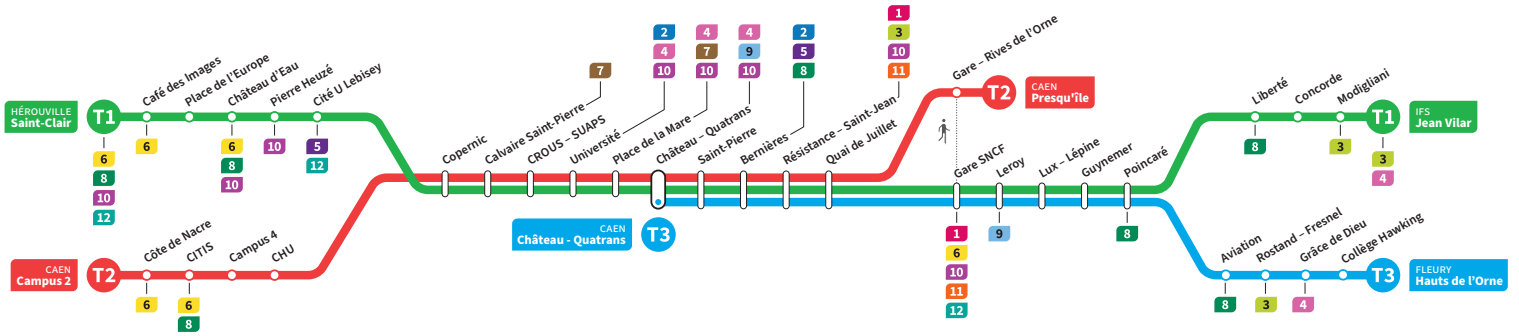

	T1	T3	T2	T1	T3	T2	T1	T3	T2	T1	T3	T2	T3	T1	T2
Jean Vilar	21.27			21.56			22.36			23.08				0.01	
Liberté	21.33			22.02			22.42			23.14				0.07	
Hauts de l'Orne	-	21.38		-	22.09		-	22.41		-	23.13		23.44	-	
Grâce de Dieu	-	21.42		-	22.13		-	22.45		-	23.17		23.48	-	
Poincaré	21.35	21.46		22.04	22.17		22.44	22.49		23.16	23.21		23.52	0.09	
Gare SNCF	21.42	21.53		22.11	22.24		22.51	22.56		23.23	23.28		23.59	0.16	
Presqu'île	-	-	22.01	-	-	22.40	-	-	23.08	-	-	23.47	-	-	0.26
Quai de Juillet	21.44	21.55	22.05	22.13	22.26	22.44	22.53	22.58	23.12	23.25	23.30	23.51	0.01	0.18	0.30
Saint-Pierre	21.47	21.58	22.08	22.16	22.29	22.47	22.56	23.01	23.15	23.28	23.33	23.54	0.04	0.21	0.33
Château Quatrans	21.49	22.00	22.10	22.18	22.31	22.49	22.58	23.03	23.17	23.30	23.35	23.56	0.06	0.23	0.35
Université	21.52		22.13	22.21		22.52	23.01		23.20	23.33		23.59		0.26	0.38
Calvaire Saint-Pierre	21.57		22.18	22.26		22.57	23.06		23.25	23.38		0.04		0.31	0.43
Pierre Heuzé	22.02		-	22.31		-	23.11		-	23.43		-		0.36	-
Hérouville Saint-Clair	22.08		-	22.37		-	23.17		-	23.49		-		0.42	-
CHU			22.22			23.01			23.29			0.08			0.47
Campus 2			22.28			23.07			23.35			0.14			0.53

*Sous réserve de modification. Horaires théoriques sous réserve des conditions de circulation.

HÉROUVILLE Saint-Clair
CAEN Campus 2
CAEN Château Quatrans

IFS Jean Vilar
CAEN Presqu'île
FLEURY Hauts de l'Orne

Ligne accessible
Tous les arrêts de cette ligne
sont accessibles aux personnes
à mobilité réduite.

Horaires valables du lundi 26 août 2024 au dimanche 13 juillet 2025*

Dimanches et fêtes Direction → IFS - Jean Vilar / CAEN - Presqu'île / FLEURY - Hauts de l'Orne