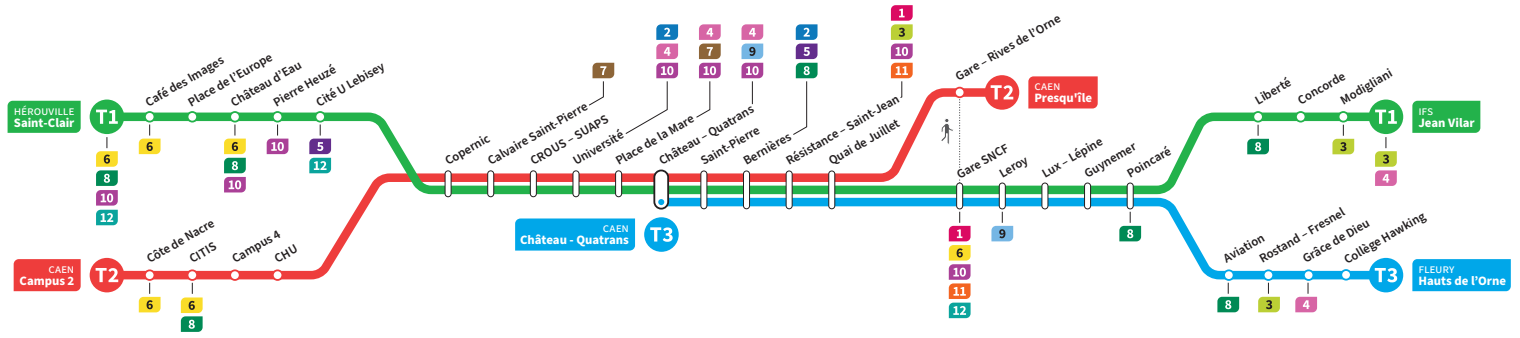

HÉROUVILLE Saint-Clair
CAEN Campus 2
CAEN Château Quatrans

IFS Jean Vilar
CAEN Presqu'île
FLEURY Hauts de l'Orne

Ligne accessible
Tous les arrêts de cette ligne
sont accessibles aux personnes
à mobilité réduite.

Horaires valables du lundi 26 août 2024 au dimanche 13 juillet 2025*

Lundi à vendredi Direction → IFS - Jean Vilar / CAEN - Presqu'île / FLEURY - Hauts de l'Orne

	T1	T2	T3	T1	T2	T3	T1	T2	T1	T2	T3	T1	T2	T3	T1
Campus 2		5.38			6.15			6.29		6.38			6.48		
CHU		5.44			6.21			6.35		6.44			6.54		
Hérouville Saint-Clair	5.24	-	-	6.03	-	-	6.23	-	6.34	-		6.44	-		6.55
Pierre Heuzé	5.30	-	-	6.09	-	-	6.29	-	6.40	-		6.50	-		7.01
Calvaire Saint-Pierre	5.35	5.48	-	6.14	6.25	-	6.34	6.39	6.45	6.48		6.55	6.58		7.06
Université	5.39	5.52	-	6.18	6.29	-	6.38	6.43	6.49	6.52		6.59	7.02		7.10
Château Quatrans	5.42	5.55	6.07	6.21	6.32	6.38	6.41	6.46	6.52	6.55	7.00	7.02	7.05	7.10	7.13
Saint-Pierre	5.44	5.56	6.08	6.23	6.33	6.39	6.43	6.47	6.54	6.56	7.01	7.04	7.06	7.11	7.15
Quai de Juillet	5.47	6.00	6.12	6.26	6.37	6.43	6.46	6.51	6.57	7.00	7.05	7.07	7.10	7.15	7.18
Presqu'île	-	6.04	-	-	6.41	-	-	6.55	-	7.04	-	-	7.14	-	-
Gare SNCF	5.49	-	6.14	6.28	-	6.45	6.48	-	6.59	-	7.07	7.09	-	7.17	7.20
Poincaré	5.56	-	6.21	6.35	-	6.52	6.55	-	7.06	-	7.14	7.16	-	7.24	7.27
Grâce de Dieu	-	-	6.25	-	-	6.56	-	-	-	-	7.18	-	-	7.28	-
Hauts de l'Orne	-	-	6.28	-	-	6.59	-	-	-	-	7.21	-	-	7.31	-
Liberté	5.58	-		6.37	-		6.57	-	7.08	-		7.18	-		7.29
Jean Vilar	6.03	-		6.42	-		7.02	-	7.13	-		7.23	-		7.34

	T2	T3	T1	T2	T3	T1	T2	T3	T1	T2	T3	T1	T2	T3
Campus 2	18.39			18.49			19.00			19.11			19.11	
CHU	18.45			18.55			19.06			19.17			19.17	
Hérouville Saint-Clair	-		18.44	-		18.55	-		19.06	-		19.06	-	
Pierre Heuzé	-		18.50	-		19.01	-		19.12	-		19.12	-	
Calvaire Saint-Pierre	18.49		18.55	18.59		19.06	19.10		19.17	19.21		19.17	19.21	
Université	18.53		18.59	19.03		19.10	19.14		19.21	19.25		19.21	19.25	
Château Quatrans	18.56	18.59	19.02	19.06	19.10	19.13	19.17	19.21	19.24	19.28	19.31	19.24	19.28	19.31
Saint-Pierre	18.57	19.00	19.04	19.07	19.11	19.15	19.18	19.22	19.26	19.29	19.32	19.26	19.29	19.32
Quai de Juillet	19.01	19.04	19.07	19.11	19.15	19.18	19.22	19.26	19.29	19.33	19.36	19.29	19.33	19.36
Presqu'île	19.05	-	-	19.15	-	-	19.26	-	-	19.37	-	-	19.37	-
Gare SNCF		19.06	19.09		19.17	19.20		19.28	19.31		19.38		19.31	19.38
Poincaré		19.13	19.16		19.24	19.27		19.35	19.38		19.45		19.35	19.45
Grâce de Dieu		19.17	-		19.28	-		19.39	-		19.49		19.39	19.49
Hauts de l'Orne		19.20	-		19.31	-		19.42	-		19.52		19.42	19.52
Liberté			19.18			19.29			19.40				19.40	
Jean Vilar			19.23			19.34			19.45				19.45