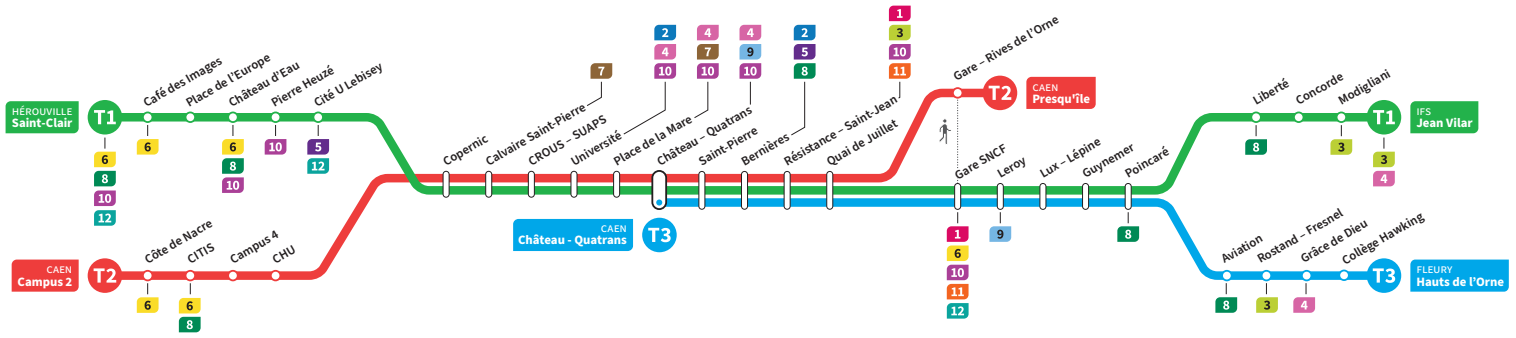

IFS Jean Vilar
CAEN Presqu'île
FLEURY Hauts de l'Orne

HÉROUVILLE Saint-Clair
CAEN Campus 2
CAEN Château Quatrans

Ligne accessible
Tous les arrêts de cette ligne
sont accessibles aux personnes
à mobilité réduite.

Horaires valables du lundi 26 août 2024 au dimanche 13 juillet 2025*

Lundi à vendredi Direction → HÉROUVILLE - St-Clair / CAEN - Campus 2 / CAEN - Château Quatrans

	T1	T2	T1	T2	T1	T3	T2	T1	T2	T1	T2	T1	T3	T2	T1
Jean Vilar			5.16		5.28					5.55					6.19
Liberté			5.22		5.34					6.01					6.25
Hauts de l'Orne			-		-	5.32				-			6.07		-
Grâce de Dieu	4.38	4.56	-	5.27	-	5.36	5.46	5.51	5.56	-		6.08	6.11		-
Poincaré	4.42	5.00	5.24	5.31	5.36	5.40	5.50	5.55	6.00	6.03		6.12	6.15		6.27
Gare SNCF	4.49	5.07	5.31	5.38	5.43	5.47	5.57	6.02	6.07	6.10		6.19	6.22		6.34
Presqu'île	-	-	-	-	-	-	-	-	-	-	6.14	-	-	-	6.29
Quai de Juillet	4.51	5.09	5.33	5.40	5.45	5.49	5.59	6.04	6.09	6.12	6.18	6.21	6.24	6.33	6.36
Saint-Pierre	4.54	5.12	5.36	5.43	5.48	5.52	6.02	6.07	6.12	6.15	6.21	6.24	6.27	6.36	6.39
Château Quatrans	4.56	5.14	5.38	5.45	5.50	5.54	6.04	6.09	6.14	6.17	6.23	6.26	6.29	6.38	6.41
Université	4.59	5.17	5.41	5.48	5.53		6.07	6.12	6.17	6.20	6.26	6.29		6.41	6.44
Calvaire Saint-Pierre	5.04	5.22	5.46	5.53	5.58		6.12	6.17	6.22	6.25	6.31	6.34		6.46	6.49
Pierre Heuzé	5.09	-	5.51	-	6.03		-	6.22	-	6.30	-	6.39		-	6.54
Hérouville Saint-Clair	5.15	-	5.57	-	6.09		-	6.28	-	6.36	-	6.45		-	7.00
CHU		5.26		5.57			6.16		6.26		6.35			6.50	
Campus 2		5.32		6.03			6.22		6.32		6.41			6.56	

	T2	T1	T3	T2	T1	T3	T2	T1	T3		T2	T1
Jean Vilar					6.40			6.50		De 7h à 19h, un tramway toutes les 10 minutes sur chacune des lignes		18.50
Liberté					6.46			6.56			18.56	
Hauts de l'Orne			6.34		-	6.43		-	6.53		-	
Grâce de Dieu		6.33	6.38		-	6.47		-	6.57		-	
Poincaré		6.37	6.42		6.48	6.51		6.58	7.01		18.58	
Gare SNCF		6.44	6.49		6.55	6.58		7.05	7.08		19.05	
Presqu'île	6.37	-	-	6.51	-	-	7.00	-	-		19.00	-
Quai de Juillet	6.41	6.46	6.51	6.55	6.57	7.00	7.04	7.07	7.10		19.04	19.07
Saint-Pierre	6.44	6.49	6.54	6.58	7.00	7.03	7.07	7.10	7.13		19.07	19.10
Château Quatrans	6.46	6.51	6.56	7.00	7.02	7.05	7.09	7.12	7.15		19.09	19.12
Université	6.49	6.54		7.03	7.05		7.12	7.15			19.12	19.15
Calvaire Saint-Pierre	6.54	6.59		7.08	7.10		7.17	7.20			19.17	19.20
Pierre Heuzé	-	7.04		-	7.15		-	7.25			-	19.25
Hérouville Saint-Clair	-	7.10		-	7.21		-	7.31			-	19.31
CHU	6.58			7.12			7.21			19.21		
Campus 2	7.04			7.18			7.27			19.27		

	T3	T2	T1	T3	T2	T1	T3	T2	T1	T3	T2	T1	T3	T2	T1
Jean Vilar			19.01			19.11			19.22			19.34			19.53
Liberté			19.07			19.17			19.28			19.40			19.59
Hauts de l'Orne	18.54		-	19.05		-	19.15		-	19.25		-	19.45		-
Grâce de Dieu	18.58		-	19.09		-	19.19		-	19.29		-	19.49		-
Poincaré	19.02		19.09	19.13		19.19	19.23		19.30	19.33		19.42	19.53		20.01
Gare SNCF	19.09		19.16	19.20		19.26	19.30		19.37	19.40		19.49	20.00		20.08
Presqu'île	-	19.10	-	-	19.20	-	-	19.32	-	-	19.45	-	-	20.03	-
Quai de Juillet	19.11	19.14	19.18	19.22	19.24	19.28	19.32	19.36	19.39	19.42	19.49	19.51	20.02	20.07	20.10
Saint-Pierre	19.14	19.17	19.21	19.25	19.27	19.31	19.35	19.39	19.42	19.45	19.52	19.54	20.05	20.10	20.13
Château Quatrans	19.16	19.19	19.23	19.27	19.29	19.33	19.37	19.41	19.44	19.47	19.54	19.56	20.07	20.12	20.15
Université		19.22	19.26		19.32	19.36		19.44	19.47		19.57	19.59		20.15	20.18
Calvaire Saint-Pierre		19.27	19.31		19.37	19.41		19.49	19.52		20.02	20.04		20.20	20.23
Pierre Heuzé		-	19.36		-	19.46		-	19.57		-	20.09		-	20.28
Hérouville Saint-Clair		-	19.42		-	19.52		-	20.03		-	20.15		-	20.34
CHU		19.31			19.41			19.53			20.06			20.24	-
Campus 2		19.37			19.47			19.59			20.12			20.30	-