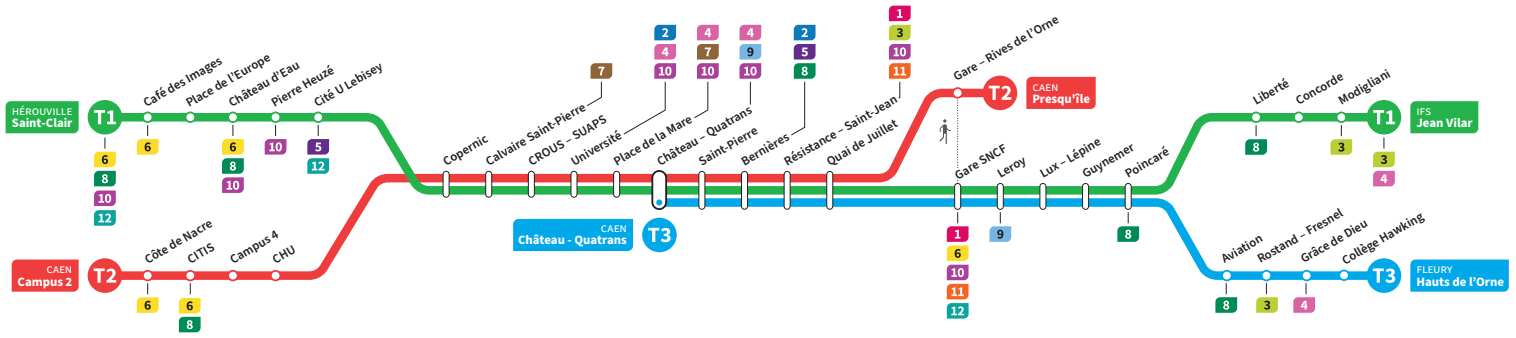

	T1	T2	T3	T1	T2	T3	T1	T2	T3	T1	T3	T3	T3
Campus 2		22.37			23.12			23.42			0.30		1.04
CHU		22.43			23.18			23.48			0.36		1.10
Hérouville Saint-Clair	22.23	-		22.55	-		23.25	-		0.00	-	0.50	-
Pierre Heuzé	22.29	-		23.01	-		23.31	-		0.06	-	0.56	-
Calvaire Saint-Pierre	22.34	22.47		23.06	23.22		23.36	23.52		0.11	0.40	1.01	1.14
Université	22.38	22.51		23.10	23.26		23.40	23.56		0.15	0.44	1.05	1.18
Château Quatrans	22.41	22.54	23.08	23.13	23.29	23.40	23.43	23.59	0.14	0.18	0.47	1.08	1.21
Saint-Pierre	22.43	22.55	23.09	23.15	23.30	23.41	23.45	0.00	0.15	0.20	0.48	1.09	1.22
Quai de Juillet	22.46	22.59	23.13	23.18	23.34	23.45	23.48	0.04	0.19	0.23	0.52	1.13	1.26
Presqu'île	-	23.03	-	-	23.38	-	-	0.08	-	-	-	-	-
Gare SNCF	22.48		23.15	23.20		23.47	23.50		0.21	0.25	0.54	1.15	1.28
Poincaré	22.55		23.22	23.27		23.54	23.57		0.28	0.32	1.01	1.22	1.35
Grâce de Dieu	-		23.26	-		23.58	-		0.32	-	1.05	1.26	1.39
Hauts de l'Orne	-		23.29	-		0.01	-		0.35	-			
Liberté	22.57		23.29		23.59		23.59			0.34			
Jean Vilar	23.02		23.34			0.04				0.39			

*Sous réserve de modification. Horaires théoriques sous réserve des conditions de circulation.

IFS Jean Vilar
CAEN Presqu'île
FLEURY Hauts de l'Orne

HÉROUVILLE Saint-Clair
CAEN Campus 2
CAEN Château Quatrans

Ligne accessible
Tous les arrêts de cette ligne
sont accessibles aux personnes
à mobilité réduite.

Horaires valables du lundi 26 août 2024 au dimanche 13 juillet 2025*

Samedi

Direction → HÉROUVILLE - St-Clair / CAEN - Campus 2 / CAEN - Château Quatrans