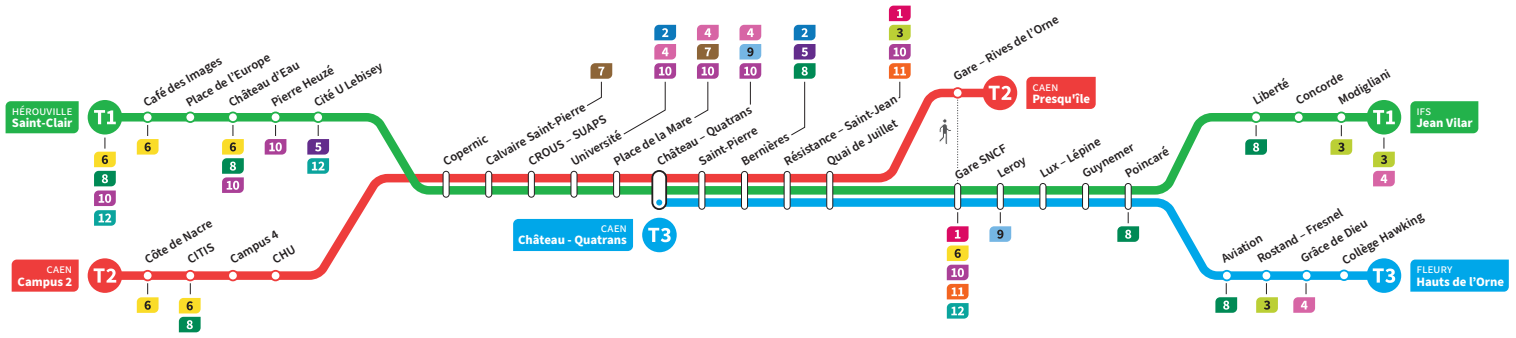

IFS Jean Vilar
CAEN Presqu'île
FLEURY Hauts de l'Orne

HÉROUVILLE Saint-Clair
CAEN Campus 2
CAEN Château Quatrans

Ligne accessible
Tous les arrêts de cette ligne
sont accessibles aux personnes
à mobilité réduite.

Horaires valables du lundi 26 août 2024 au dimanche 13 juillet 2025*

Dimanches et fêtes : Direction → HÉROUVILLE - St-Clair / CAEN - Campus 2 / CAEN - Château Quatrans

	T3	T2	T1	T3	T2	T1	T3	T2	T1	T3	T2	T1	T3	T2	T1	T3	T2
Jean Vilar			16.57			17.29			18.01			18.33			19.05		
Liberté			17.03			17.35			18.07			18.39			19.11		
Hauts de l'Orne	16.38		-	17.10		-	17.42		-	18.14		-	18.46		-	19.18	
Grâce de Dieu	16.42		-	17.14		-	17.46		-	18.18		-	18.50		-	19.22	
Poincaré	16.46		17.05	17.18		17.37	17.50		18.09	18.22		18.41	18.54		19.13	19.26	
Gare SNCF	16.53		17.12	17.25		17.44	17.57		18.16	18.29		18.48	19.01		19.20	19.33	
Presqu'île	-	16.55	-	-	17.27	-	-	17.59	-	-	18.31	-	-	19.03	-	-	19.35
Quai de Juillet	16.55	16.59	17.14	17.27	17.31	17.46	17.59	18.03	18.18	18.31	18.35	18.50	19.03	19.07	19.22	19.35	19.39
Saint-Pierre	16.58	17.02	17.17	17.30	17.34	17.49	18.02	18.06	18.21	18.34	18.38	18.53	19.06	19.10	19.25	19.38	19.42
Château Quatrans	17.00	17.04	17.19	17.32	17.36	17.51	18.04	18.08	18.23	18.36	18.40	18.55	19.08	19.12	19.27	19.40	19.44
Université		17.07	17.22		17.39	17.54		18.11	18.26		18.43	18.58		19.15	19.30		19.47
Calvaire Saint-Pierre		17.12	17.27		17.44	17.59		18.16	18.31		18.48	19.03		19.20	19.35		19.52
Pierre Heuzé		-	17.32		-	18.04		-	18.36		-	19.08		-	19.40		-
Hérouville Saint-Clair		-	17.38		-	18.10		-	18.42		-	19.14		-	19.46		-
CHU		17.16			17.48			18.20			18.52			19.24			19.56
Campus 2		17.22			17.54			18.26			18.58			19.30			20.02

	T1	T3	T2	T1	T3	T2	T1	T3	T2	T1	T3	T2	T1	T3	T2	T1	T3
Jean Vilar	19.37			20.09			20.41			21.13			21.45			22.17	
Liberté	19.43			20.15			20.47			21.19			21.51			22.23	
Hauts de l'Orne	-	19.50		-	20.22		-	20.54		-	21.26		-	21.58		-	22.30
Grâce de Dieu	-	19.54		-	20.26		-	20.58		-	21.30		-	22.02		-	22.34
Poincaré	19.45	19.58		20.17	20.30		20.49	21.02		21.21	21.34		21.53	22.06		22.25	22.38
Gare SNCF	19.52	20.05		20.24	20.37		20.56	21.09		21.28	21.41		22.00	22.13		22.32	22.45
Presqu'île	-	-	20.07	-	-	20.39	-	-	21.11	-	-	21.43	-	-	22.15	-	-
Quai de Juillet	19.54	20.07	20.11	20.26	20.39	20.43	20.58	21.11	21.15	21.30	21.43	21.47	22.02	22.15	22.19	22.34	22.47
Saint-Pierre	19.57	20.10	20.14	20.29	20.42	20.46	21.01	21.14	21.18	21.33	21.46	21.50	22.05	22.18	22.22	22.37	22.50
Château Quatrans	19.59	20.12	20.16	20.31	20.44	20.48	21.03	21.16	21.20	21.35	21.48	21.52	22.07	22.20	22.24	22.39	22.52
Université	20.02		20.19	20.34		20.51	21.06		21.23	21.38		21.55	22.10		22.27	22.42	
Calvaire Saint-Pierre	20.07		20.24	20.39		20.56	21.11		21.28	21.43		22.00	22.15		22.32	22.47	
Pierre Heuzé	20.12		-	20.44		-	21.16		-	21.48		-	22.20		-	22.52	
Hérouville Saint-Clair	20.18		-	20.50		-	21.22		-	21.54		-	22.26		-	22.58	
CHU			20.28			21.00			21.32			22.04			22.36		
Campus 2			20.34			21.06			21.38			22.10			22.42