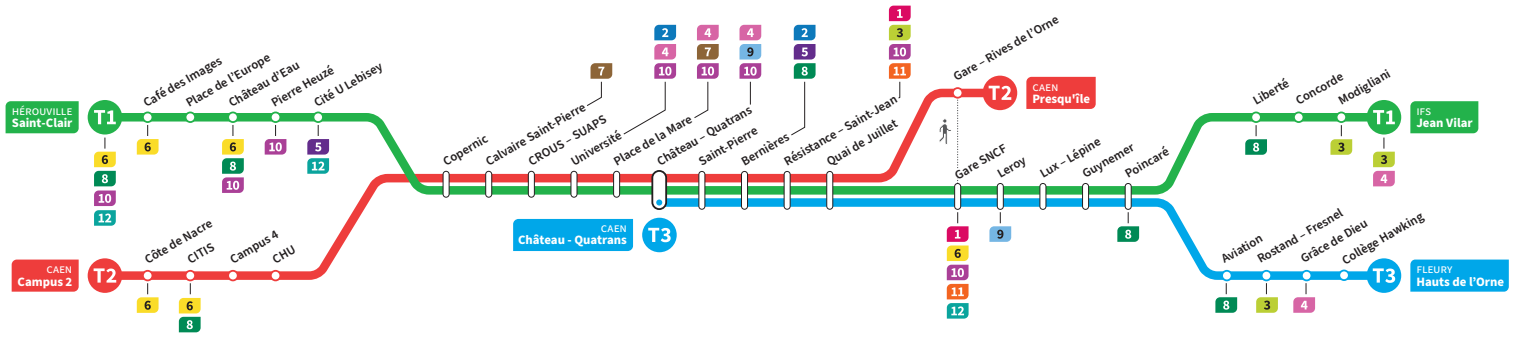

IFS Jean Vilar
CAEN Presqu'île
FLEURY Hauts de l'Orne

HÉROUVILLE Saint-Clair
CAEN Campus 2
CAEN Château Quatrans

Ligne accessible
Tous les arrêts de cette ligne
sont accessibles aux personnes
à mobilité réduite.

Horaires valables du lundi 26 août 2024 au dimanche 13 juillet 2025*

Dimanches et fêtes Direction → HÉROUVILLE - St-Clair / CAEN - Campus 2 / CAEN - Château Quatrans

	T1	T2	T1	T2	T3	T1	T3	T2	T1	T3	T2	T1	T3	T2	T1	T3	T2
Jean Vilar			7.54			8.24			8.59			9.29			10.01		
Liberté			8.00			8.30			9.05			9.35			10.07		
Hauts de l'Orne			-		8.17	-	8.36		-	9.10		-	9.42		-	10.14	
Grâce de Dieu	7.26	7.34	-	8.14	8.21	-	8.40		-	9.14		-	9.46		-	10.18	
Poincaré	7.30	7.38	8.02	8.18	8.25	8.32	8.44		9.07	9.18		9.37	9.50		10.09	10.22	
Gare SNCF	7.37	7.45	8.09	8.25	8.32	8.39	8.51		9.14	9.25		9.44	9.57		10.16	10.29	
Presqu'île	-	-	-	-	-	-	-	8.55	-	-	9.27	-	-	9.59	-	-	10.31
Quai de Juillet	7.39	7.47	8.11	8.27	8.34	8.41	8.53	8.59	9.16	9.27	9.31	9.46	9.59	10.03	10.18	10.31	10.35
Saint-Pierre	7.42	7.50	8.14	8.30	8.37	8.44	8.56	9.02	9.19	9.30	9.34	9.49	10.02	10.06	10.21	10.34	10.38
Château Quatrans	7.44	7.52	8.16	8.32	8.39	8.46	8.58	9.04	9.21	9.32	9.36	9.51	10.04	10.08	10.23	10.36	10.40
Université	7.47	7.55	8.19	8.35		8.49		9.07	9.24		9.39	9.54		10.11	10.26		10.43
Calvaire Saint-Pierre	7.52	8.00	8.24	8.40		8.54		9.12	9.29		9.44	9.59		10.16	10.31		10.48
Pierre Heuzé	7.57	-	8.29	-		8.59		-	9.34		-	10.04		-	10.36		-
Hérouville Saint-Clair	8.03	-	8.35	-		9.05		-	9.40		-	10.10		-	10.42		-
CHU		8.04		8.44				9.16			9.48			10.20			10.52
Campus 2		8.10		8.50				9.22			9.54			10.26			10.58

	T1	T3	T2	T1	T3	T2	T1	T3	T2	T1	T3	T2	T1	T3	T2	T1	T3
Jean Vilar	10.33			11.05			11.37			12.09			12.41			13.13	
Liberté	10.39			11.11			11.43			12.15			12.47			13.19	
Hauts de l'Orne	-	10.46		-	11.18		-	11.50		-	12.22		-	12.54		-	13.26
Grâce de Dieu	-	10.50		-	11.22		-	11.54		-	12.26		-	12.58		-	13.30
Poincaré	10.41	10.54		11.13	11.26		11.45	11.58		12.17	12.30		12.49	13.02		13.21	13.34
Gare SNCF	10.48	11.01		11.20	11.33		11.52	12.05		12.24	12.37		12.56	13.09		13.28	13.41
Presqu'île	-	-	11.04	-	-	11.35	-	-	12.07	-	-	12.39	-	-	13.11	-	-
Quai de Juillet	10.50	11.03	11.08	11.22	11.35	11.39	11.54	12.07	12.11	12.26	12.39	12.43	12.58	13.11	13.15	13.30	13.43
Saint-Pierre	10.53	11.06	11.11	11.25	11.38	11.42	11.57	12.10	12.14	12.29	12.42	12.46	13.01	13.14	13.18	13.33	13.46
Château Quatrans	10.55	11.08	11.13	11.27	11.40	11.44	11.59	12.12	12.16	12.31	12.44	12.48	13.03	13.16	13.20	13.35	13.48
Université	10.58		11.16	11.30		11.47	12.02		12.19	12.34		12.51	13.06		13.23	13.38	
Calvaire Saint-Pierre	11.03		11.21	11.35		11.52	12.07		12.24	12.39		12.56	13.11		13.28	13.43	
Pierre Heuzé	11.08		-	11.40		-	12.12		-	12.44		-	13.16		-	13.48	
Hérouville Saint-Clair	11.14		-	11.46		-	12.18		-	12.50		-	13.22		-	13.54	
CHU			11.25			11.56			12.28			13.00			13.32		
Campus 2			11.31			12.02			12.34			13.06			13.38