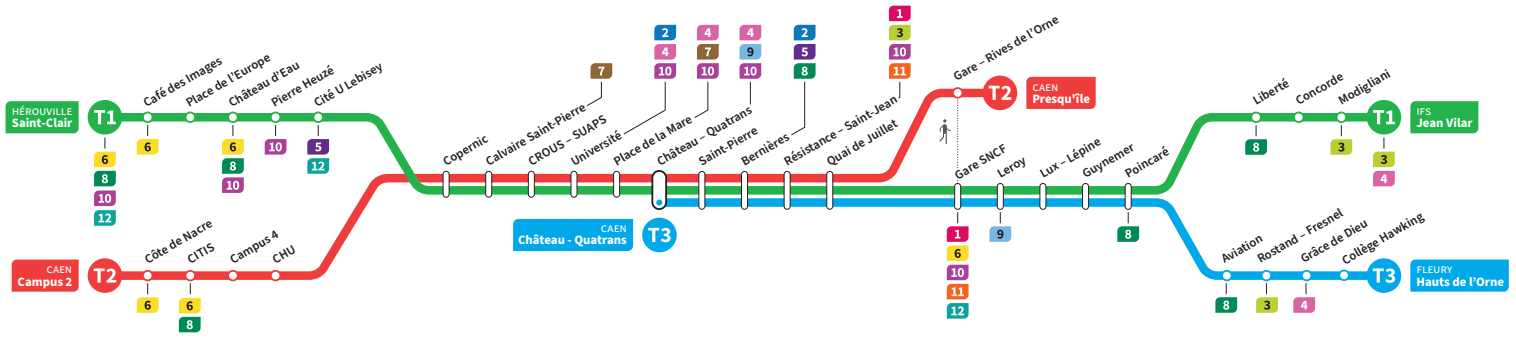

	T2	T1	T3	T2	T1	T3	T2	T1	T3	T2	T1	T3	T2	T1	T3	T2
Jean Vilar		9.27			9.39		9.55			10.10		10.25			10.31	
Liberté		9.33			9.45		10.01			10.16		10.31			10.31	
Hauts de l'Orne		-	9.31		-	9.46		-	10.01	-		10.16		-	10.31	
Grâce de Dieu		-	9.35		-	9.50		-	10.05	-		10.20		-	10.35	
Poincaré		9.35	9.39		9.47	9.54		10.03	10.09		10.18	10.24		10.33	10.39	
Gare SNCF		9.42	9.46		9.54	10.01		10.10	10.16		10.25	10.31		10.40	10.46	
Presqu'île	9.32	-	-	9.47	-	-	10.02	-	-	10.17	-	-	10.32	-	-	10.47
Quai de Juillet	9.36	9.44	9.48	9.51	9.56	10.03	10.06	10.12	10.18	10.21	10.27	10.33	10.36	10.42	10.48	10.51
Saint-Pierre	9.39	9.47	9.51	9.54	9.59	10.06	10.09	10.15	10.21	10.24	10.30	10.36	10.39	10.45	10.51	10.54
Château Quatrans	9.41	9.49	9.53	9.56	10.01	10.08	10.11	10.17	10.23	10.26	10.32	10.38	10.41	10.47	10.53	10.56
Université	9.44	9.52		9.59	10.04		10.14	10.20		10.29	10.35		10.44	10.50		10.59
Calvaire Saint-Pierre	9.49	9.57		10.04	10.09		10.19	10.25		10.34	10.40		10.49	10.55		11.04
Pierre Heuzé	-	10.02		-	10.14		-	10.30		-	10.45		-	11.00		-
Hérouville Saint-Clair	-	10.08		-	10.20		-	10.36		-	10.51		-	11.06		-
CHU	9.53			10.08			10.23			10.38		10.53		10.53		11.08
Campus 2	9.59			10.14			10.29			10.44		10.59		10.59		11.14

*Sous réserve de modification. Horaires théoriques sous réserve des conditions de circulation.

IFS Jean Vilar
CAEN Presqu'île
FLEURY Hauts de l'Orne

HÉROUVILLE Saint-Clair
CAEN Campus 2
CAEN Château Quatrans

Ligne accessible
Tous les arrêts de cette ligne
sont accessibles aux personnes
à mobilité réduite.

Horaires valables du lundi 26 août 2024 au dimanche 13 juillet 2025*

Samedi

Direction → HÉROUVILLE - St-Clair / CAEN - Campus 2 / CAEN - Château Quatrans