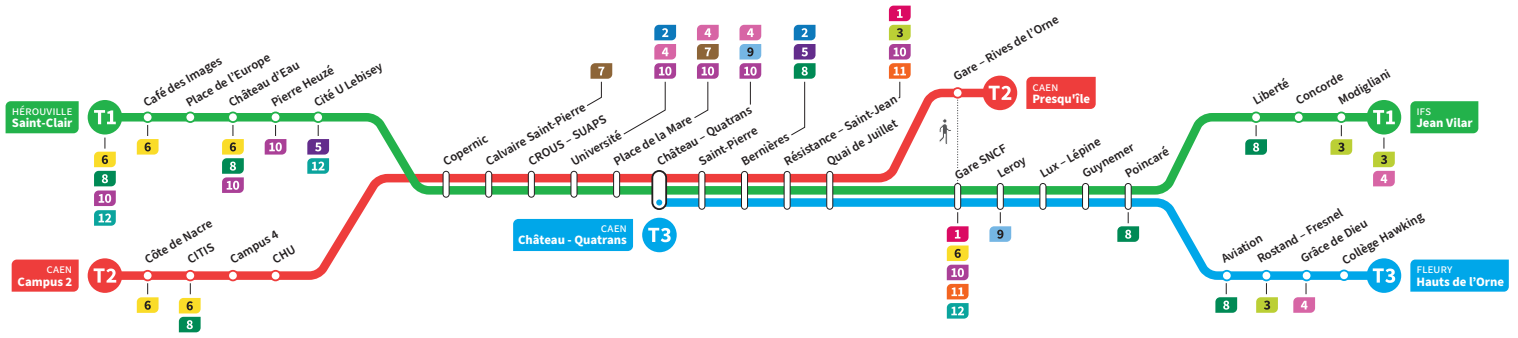

	T2	T1	T3	T2	T1	T3	T2	T1	T3	T2	T1	T3
Jean Vilar		18.51			19.01			19.12			19.23	
Liberté		18.57			19.07			19.18			19.29	
Hauts de l'Orne		-	18.54		-	19.05		-	19.15		-	19.26
Grâce de Dieu		-	18.58		-	19.09		-	19.19		-	19.30
Poincaré		18.59	19.02		19.09	19.13		19.20	19.23		19.31	19.34
Gare SNCF		19.06	19.09		19.16	19.20		19.27	19.30		19.38	19.41
Presqu'île	19.02	-	-	19.10	-	-	19.20	-	-	19.32	-	-
Quai de Juillet	19.06	19.08	19.11	19.14	19.18	19.22	19.24	19.29	19.32	19.36	19.40	19.43
Saint-Pierre	19.09	19.11	19.14	19.17	19.21	19.25	19.27	19.32	19.35	19.39	19.43	19.46
Château Quatrans	19.11	19.13	19.16	19.19	19.23	19.27	19.29	19.34	19.37	19.41	19.45	19.48
Université	19.14	19.16		19.22	19.26		19.32	19.37		19.44	19.48	
Calvaire Saint-Pierre	19.19	19.21	19.27	19.31	19.37	19.42	19.47	19.53	19.58	20.04		
Pierre Heuzé	-	19.26	-	-	19.36	-	-	19.47	-	-	-	-
Hérouville Saint-Clair	-	19.32	-	-	19.42	-	-	19.53	-	-	-	-
CHU	19.23			19.31			19.41			19.53		
Campus 2	19.29			19.37			19.47			19.59		

*Sous réserve de modification. Horaires théoriques sous réserve des conditions de circulation.

IFS Jean Vilar
CAEN Presqu'île
FLEURY Hauts de l'Orne

HÉROUVILLE Saint-Clair
CAEN Campus 2
CAEN Château Quatrans

Ligne accessible
Tous les arrêts de cette ligne
sont accessibles aux personnes
à mobilité réduite.

Horaires valables du lundi 26 août 2024 au dimanche 13 juillet 2025*

Samedi Direction → HÉROUVILLE - St-Clair / CAEN - Campus 2 / CAEN - Château Quatrans