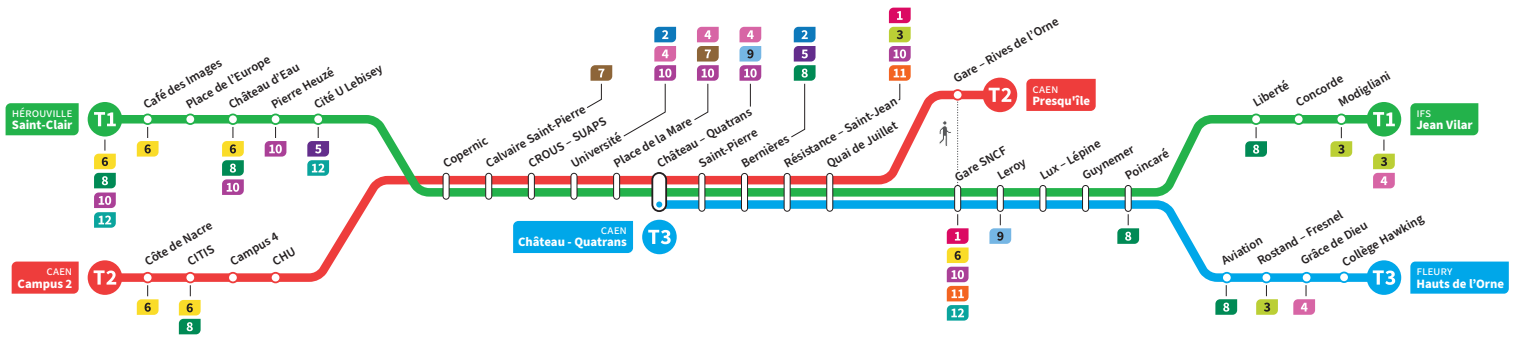

	T3	T1	T2	T3	T1	T2	T3	T1	T2	T3	T1	T3	T3	T3
Campus 2			22.37			23.12			23.42			0.30		1.04
CHU			22.43			23.18			23.48			0.35		1.09
Hérouville Saint-Clair		22.23	-		22.55	-		23.25	-		0.00	-	0.50	-
Pierre Heuzé		22.29	-		23.01	-		23.31	-		0.06	-	0.56	-
Calvaire Saint-Pierre		22.34	22.47		23.06	23.22		23.36	23.52		0.11	0.39	1.01	1.13
Université		22.38	22.51		23.10	23.26		23.40	23.56		0.15	0.43	1.05	1.17
Château Quatrans	22.36	22.41	22.54	23.08	23.13	23.29	23.40	23.43	23.59	0.14	0.18	0.46	1.08	1.20
Saint-Pierre	22.37	22.43	22.55	23.09	23.15	23.30	23.41	23.45	0.00	0.15	0.20	0.48	1.09	1.22
Quai de Juillet	22.41	22.46	22.59	23.13	23.18	23.34	23.45	23.48	0.04	0.19	0.23	0.51	1.13	1.25
Presqu'île	-	-	23.03	-	-	23.38	-	-	0.08	-	-	-	-	-
Gare SNCF	22.43	22.48		23.15	23.20		23.47	23.50		0.21	0.25	0.53	1.15	1.27
Poincaré	22.50	22.55		23.22	23.27		23.54	23.57		0.28	0.32	1.00	1.22	1.34
Grâce de Dieu	22.54	-		23.26	-		23.58	-		0.32	-	1.04	1.26	1.38
Hauts de l'Orne	22.57	-		23.29	-		0.01	-		0.35	-	-	-	-
Liberté		22.57			23.29			23.59			0.34			
Jean Vilar		23.02			23.34			0.04			0.39			

*Sous réserve de modification. Horaires théoriques sous réserve des conditions de circulation.

IFS Jean Vilar
CAEN Presqu'île
FLEURY Hauts de l'Orne

HÉROUVILLE Saint-Clair
CAEN Campus 2
CAEN Château Quatrans

Ligne accessible
Tous les arrêts de cette ligne
sont accessibles aux personnes
à mobilité réduite.

Horaires valables du lundi 26 août 2024 au dimanche 13 juillet 2025*

Lundi à vendredi Direction → HÉROUVILLE - St-Clair / CAEN - Campus 2 / CAEN - Château Quatrans