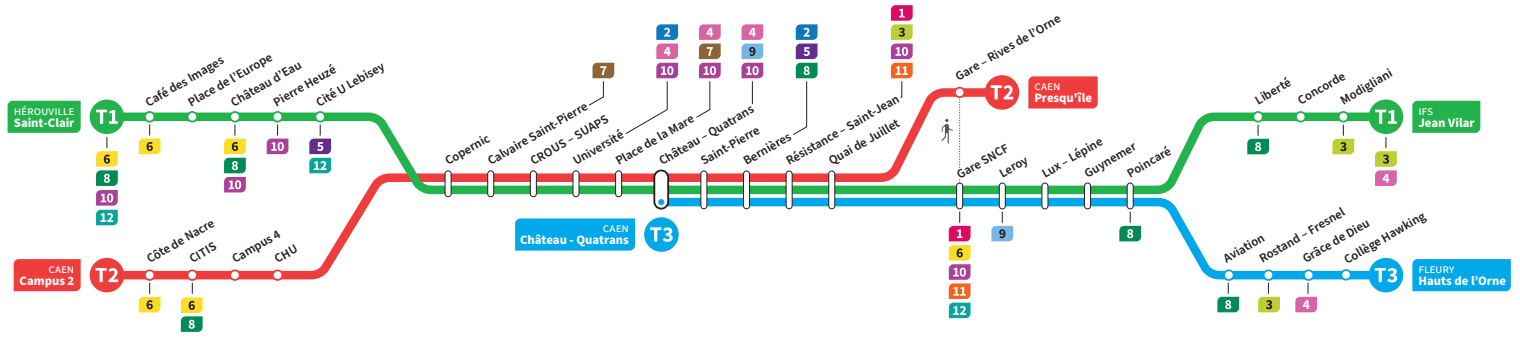

HÉROUVILLE Saint-Clair
CAEN Campus 2
CAEN Château Quatrans

IFS Jean Vilar
CAEN Presqu'île
FLEURY Hauts de l'Orne

Ligne accessible
Tous les arrêts de cette ligne
sont accessibles aux personnes
à mobilité réduite.

Horaires valables du lundi 26 août 2024 au dimanche 13 juillet 2025*

Lundi à vendredi Direction → IFS - Jean Vilar / CAEN - Presqu'île / FLEURY - Hauts de l'Orne

	T1	T2	T3	T1	T2	T3	T1	T2	T1	T2	T3	T1	T2	T3	T1
Campus 2		5.38			6.15			6.29		6.38			6.48		
CHU		5.44			6.21			6.35		6.44			6.54		
Hérouville Saint-Clair	5.24	-	-	6.03	-	-	6.23	-	6.34	-	-	6.44	-	-	6.55
Pierre Heuzé	5.30	-	-	6.09	-	-	6.29	-	6.40	-	-	6.50	-	-	7.01
Calvaire Saint-Pierre	5.35	5.48	-	6.14	6.25	-	6.34	6.39	6.45	6.48	-	6.55	6.58	-	7.06
Université	5.39	5.52	-	6.18	6.29	-	6.38	6.43	6.49	6.52	-	6.59	7.02	-	7.10
Château Quatrans	5.42	5.55	6.07	6.21	6.32	6.38	6.41	6.46	6.52	6.55	7.00	7.02	7.05	7.10	7.13
Saint-Pierre	5.44	5.56	6.08	6.23	6.33	6.39	6.43	6.47	6.54	6.56	7.01	7.04	7.06	7.11	7.15
Quai de Juillet	5.47	6.00	6.12	6.26	6.37	6.43	6.46	6.51	6.57	7.00	7.05	7.07	7.10	7.15	7.18
Presqu'île	-	6.04	-	-	6.41	-	-	6.55	-	7.04	-	-	7.14	-	-
Gare SNCF	5.49	-	6.14	6.28	-	6.45	6.48	-	6.59	-	7.07	7.09	-	7.17	7.20
Poincaré	5.56	-	6.21	6.35	-	6.52	6.55	-	7.06	-	7.14	7.16	-	7.24	7.27
Grâce de Dieu	-	-	6.25	-	-	6.56	-	-	-	-	7.18	-	-	7.28	-
Hauts de l'Orne	-	-	6.28	-	-	6.59	-	-	-	-	7.21	-	-	7.31	-
Liberté	5.58	-	-	6.37	-	-	6.57	-	7.08	-	-	7.18	-	-	7.29
Jean Vilar	6.03	-	-	6.42	-	-	7.02	-	7.13	-	-	7.23	-	-	7.34

	T2	T3	T1	T2	T3	T1	T2	T3	T1	T2	T3	T1	T2	T3
Campus 2	18.39			18.49			19.00			19.11			19.11	
CHU	18.45			18.55			19.06			19.17			19.17	
Hérouville Saint-Clair	-		18.44	-		18.55	-		19.06	-		19.06	-	
Pierre Heuzé	-		18.50	-		19.01	-		19.12	-		19.12	-	
Calvaire Saint-Pierre	18.49		18.55	18.59		19.06	19.10		19.17	19.21		19.17	19.21	
Université	18.53		18.59	19.03		19.10	19.14		19.21	19.25		19.21	19.25	
Château Quatrans	18.56	18.59	19.02	19.06	19.10	19.13	19.17	19.21	19.24	19.28	19.31	19.24	19.28	19.31
Saint-Pierre	18.57	19.00	19.04	19.07	19.11	19.15	19.18	19.22	19.26	19.29	19.32	19.26	19.29	19.32
Quai de Juillet	19.01	19.04	19.07	19.11	19.15	19.18	19.22	19.26	19.29	19.33	19.36	19.29	19.33	19.36
Presqu'île	19.05	-	-	19.15	-	-	19.26	-	-	19.37	-	-	-	-
Gare SNCF		19.06	19.09		19.17	19.20		19.28	19.31		19.38		19.31	19.38
Poincaré		19.13	19.16		19.24	19.27		19.35	19.38		19.45		19.35	19.45
Grâce de Dieu		19.17	-		19.28	-		19.39	-		19.49		19.39	19.49
Hauts de l'Orne		19.20	-		19.31	-		19.42	-		19.52		19.42	19.52
Liberté			19.18			19.29			19.40				19.40	
Jean Vilar			19.23			19.34			19.45				19.45