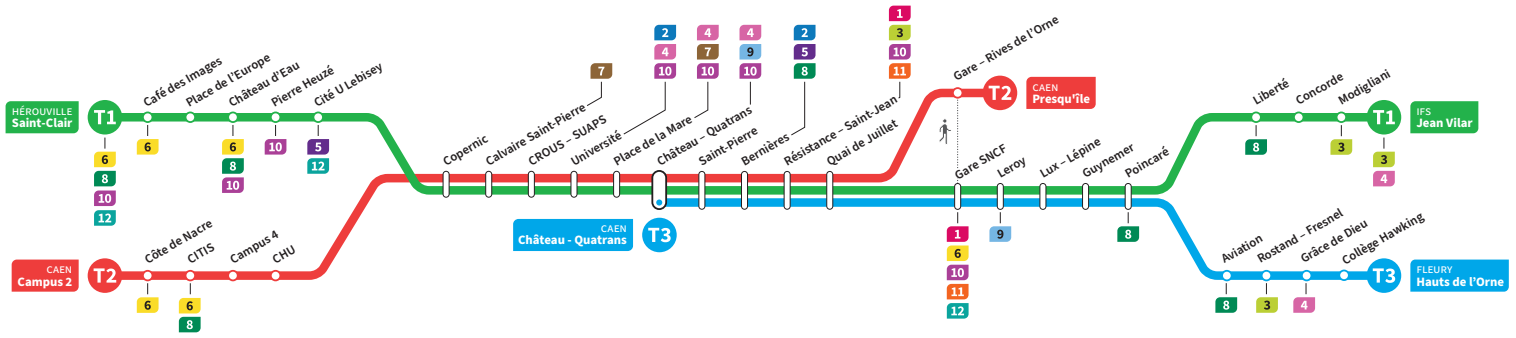

	T1	T2	T3	T1	T2	T3	T1	T2	T3	T1	T3	T3	T3
Campus 2		22.37			23.12			23.42			0.30		1.04
CHU		22.43			23.18			23.48			0.36		1.10
Hérouville Saint-Clair	22.23	-		22.55	-		23.25	-		0.00	-	0.50	-
Pierre Heuzé	22.29	-		23.01	-		23.31	-		0.06	-	0.56	-
Calvaire Saint-Pierre	22.34	22.47		23.06	23.22		23.36	23.52		0.11	0.40	1.01	1.14
Université	22.38	22.51		23.10	23.26		23.40	23.56		0.15	0.44	1.05	1.18
Château Quatrans	22.41	22.54	23.08	23.13	23.29	23.40	23.43	23.59	0.14	0.18	0.47	1.08	1.21
Saint-Pierre	22.43	22.55	23.09	23.15	23.30	23.41	23.45	0.00	0.15	0.20	0.48	1.09	1.22
Quai de Juillet	22.46	22.59	23.13	23.18	23.34	23.45	23.48	0.04	0.19	0.23	0.52	1.13	1.26
Presqu'île	-	23.03	-	-	23.38	-	-	0.08	-	-	-	-	-
Gare SNCF	22.48		23.15	23.20		23.47	23.50		0.21	0.25	0.54	1.15	1.28
Poincaré	22.55		23.22	23.27		23.54	23.57		0.28	0.32	1.01	1.22	1.35
Grâce de Dieu	-		23.26	-		23.58	-		0.32	-	1.05	1.26	1.39
Hauts de l'Orne	-		23.29	-		0.01	-		0.35	-			
Liberté	22.57		23.29		23.59					0.34			
Jean Vilar	23.02		23.34			0.04				0.39			

*Sous réserve de modification. Horaires théoriques sous réserve des conditions de circulation.

IFS Jean Vilar
CAEN Presqu'île
FLEURY Hauts de l'Orne

HÉROUVILLE Saint-Clair
CAEN Campus 2
CAEN Château Quatrans

Ligne accessible
Tous les arrêts de cette ligne
sont accessibles aux personnes
à mobilité réduite.

Horaires valables du lundi 26 août 2024 au dimanche 13 juillet 2025*

Samedi

Direction → HÉROUVILLE - St-Clair / CAEN - Campus 2 / CAEN - Château Quatrans