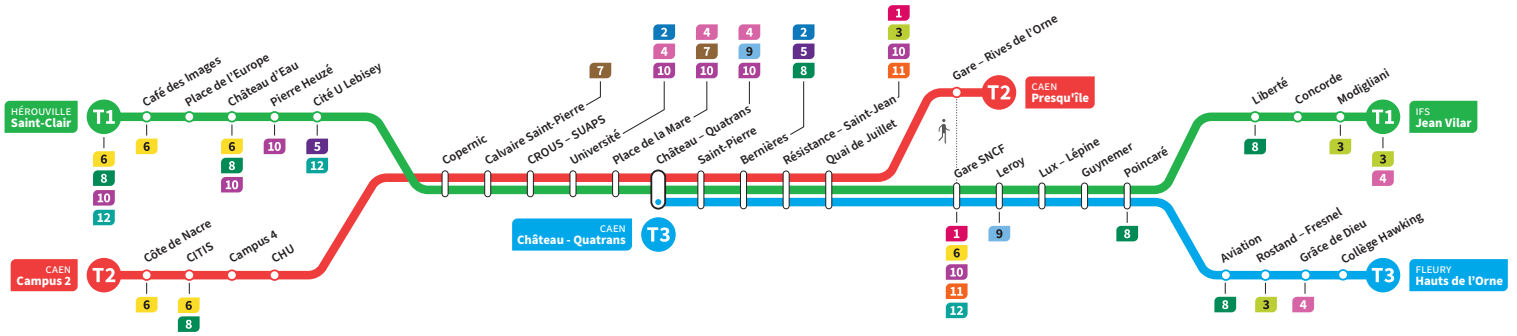

	T3	T2	T1	T3	T2	T1	T3	T2	T3	T1	T2
Jean Vilar			22.36			23.08				0.01	
Liberté			22.42			23.14				0.07	
Hauts de l'Orne	22.09		-	22.41		-	23.13		23.44	-	
Grâce de Dieu	22.13		-	22.45		-	23.17		23.48	-	
Poincaré	22.17		-	22.44	22.49	-	23.16	23.21	23.52	0.09	
Gare SNCF	22.24		-	22.51	22.56	-	23.23	23.28	23.59	0.16	
Presqu'île		22.40	-	-	23.08	-	-	23.47	-	-	0.26
Quai de Juillet		22.26	22.44	22.53	22.58	23.12	23.25	23.30	23.51	0.01	0.18
Saint-Pierre		22.29	22.47	22.56	23.01	23.15	23.28	23.33	23.54	0.04	0.21
Château Quatrans		22.31	22.49	22.58	23.03	23.17	23.30	23.35	23.56	0.06	0.23
Université			22.52	23.01		23.20	23.33		23.59	0.26	0.38
Calvaire Saint-Pierre			22.57	23.06		23.25	23.38		0.04	0.31	0.43
Pierre Heuzé			-	23.11		-	23.43		-	0.36	-
Hérouville Saint-Clair			-	23.17		-	23.49		-	0.42	-
CHU		23.01			23.29			0.08			0.47
Campus 2		23.07			23.35			0.14			0.53

*Sous réserve de modification. Horaires théoriques sous réserve des conditions de circulation.

HÉROUVILLE Saint-Clair
CAEN Campus 2
CAEN Château Quatrans

IFS Jean Vilar
CAEN Presqu'île
FLEURY Hauts de l'Orne

Ligne accessible
Tous les arrêts de cette ligne sont accessibles aux personnes à mobilité réduite.

Horaires valables du lundi 26 août 2024 au dimanche 13 juillet 2025*

Samedi

Direction → IFS - Jean Vilar / CAEN - Presqu'île / FLEURY - Hauts de l'Orne