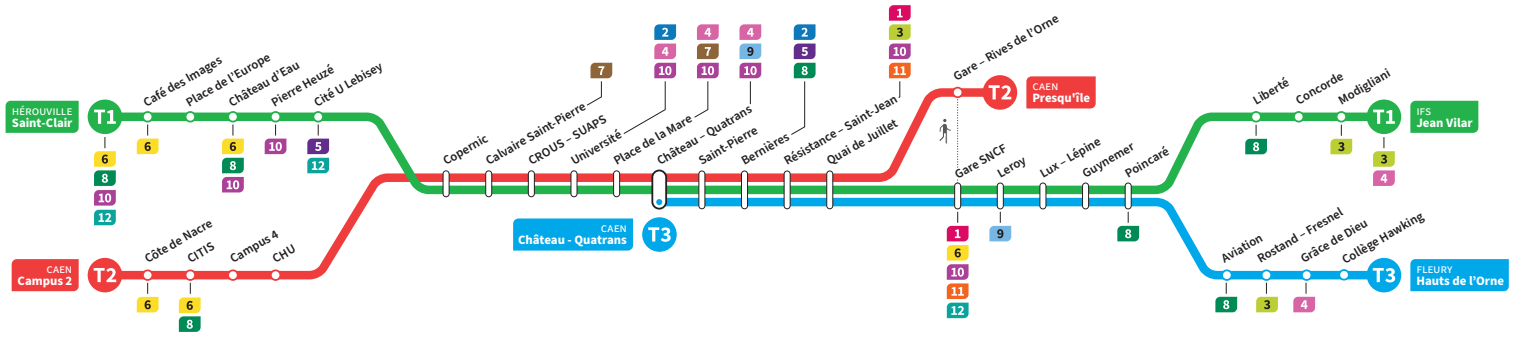

	T1	T2	T3	T1	T2	T3	T1	T2	T1	T2	T3	T1	T2	T3	T1
Campus 2		19.22			19.32			19.43		19.54			20.06		
CHU		19.28			19.38			19.49		20.00			20.12		
Hérouville Saint-Clair	19.17	-		19.28	-		19.39	-	19.49	-		20.02	-		20.15
Pierre Heuzé	19.23	-		19.34	-		19.45	-	19.55	-		20.08	-		20.21
Calvaire Saint-Pierre	19.28	19.32		19.39	19.42		19.50	19.53	20.00	20.04		20.13	20.16		20.26
Université	19.32	19.36		19.43	19.46		19.54	19.57	20.04	20.08		20.17	20.20		20.30
Château Quatrans	19.35	19.39	19.42	19.46	19.49	19.55	19.57	20.00	20.07	20.11	20.14	20.20	20.23	20.31	20.33
Saint-Pierre	19.37	19.40	19.43	19.48	19.50	19.56	19.59	20.01	20.09	20.12	20.15	20.22	20.24	20.32	20.35
Quai de Juillet	19.40	19.44	19.47	19.51	19.54	20.00	20.02	20.05	20.12	20.16	20.19	20.25	20.28	20.36	20.38
Presqu'île	-	19.48	-	-	19.58	-	-	20.09	-	20.20	-	-	20.32	-	-
Gare SNCF	19.42		19.49	19.53		20.02	20.04		20.14		20.21	20.27		20.38	20.40
Poincaré	19.49		19.56	20.00		20.09	20.11		20.21		20.28	20.34		20.45	20.47
Grâce de Dieu	-		20.00	-		20.13	-		-		20.32	-		20.49	-
Hauts de l'Orne	-		20.03	-		20.16	-		-		20.35	-		20.52	-
Liberté	19.51			20.02			20.13		20.23			20.36			20.49
Jean Vilar	19.56			20.07			20.18		20.28			20.41			20.54

*Sous réserve de modification. Horaires théoriques sous réserve des conditions de circulation.

HÉROUVILLE Saint-Clair
CAEN Campus 2
CAEN Château Quatrans

IFS Jean Vilar
CAEN Presqu'île
FLEURY Hauts de l'Orne

Ligne accessible
Tous les arrêts de cette ligne
sont accessibles aux personnes
à mobilité réduite.

Horaires valables du lundi 26 août 2024 au dimanche 13 juillet 2025*

Lundi à vendredi Direction → IFS - Jean Vilar / CAEN - Presqu'île / FLEURY - Hauts de l'Orne