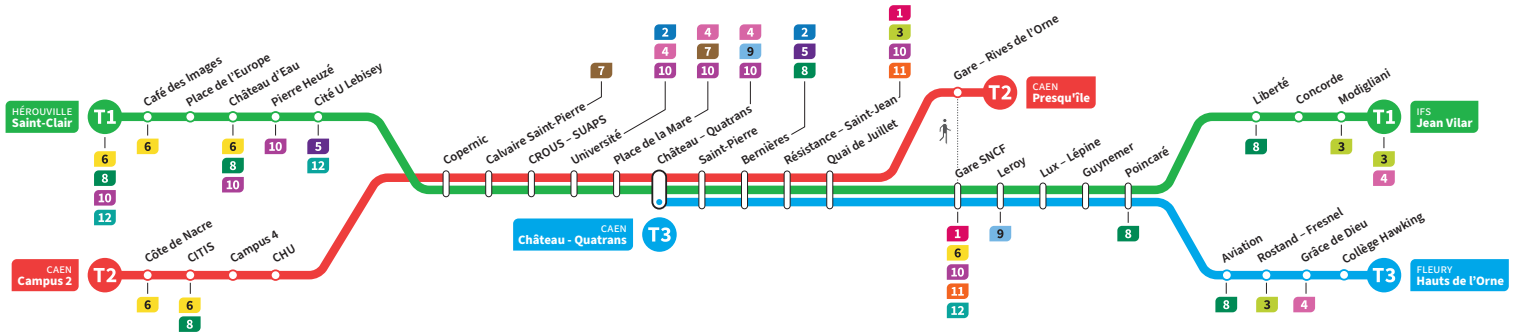

	T1	T3	T2	T1	T3	T2	T1	T3	T2	T1	T3	T2	T3	T1	T2
Jean Vilar	21.27			21.56			22.36			23.08				0.01	
Liberté	21.33			22.02			22.42			23.14				0.07	
Hauts de l'Orne	-	21.38		-	22.09		-	22.41		-	23.13		23.44	-	
Grâce de Dieu	-	21.42		-	22.13		-	22.45		-	23.17		23.48	-	
Poincaré	21.35	21.46		22.04	22.17		22.44	22.49		23.16	23.21		23.52	0.09	
Gare SNCF	21.42	21.53		22.11	22.24		22.51	22.56		23.23	23.28		23.59	0.16	
Presqu'île	-	-	22.01	-	-	22.40	-	-	23.08	-	-	23.47	-	-	0.26
Quai de Juillet	21.44	21.55	22.05	22.13	22.26	22.44	22.53	22.58	23.12	23.25	23.30	23.51	0.01	0.18	0.30
Saint-Pierre	21.47	21.58	22.08	22.16	22.29	22.47	22.56	23.01	23.15	23.28	23.33	23.54	0.04	0.21	0.33
Château Quatrans	21.49	22.00	22.10	22.18	22.31	22.49	22.58	23.03	23.17	23.30	23.35	23.56	0.06	0.23	0.35
Université	21.52		22.13	22.21		22.52	23.01		23.20	23.33		23.59		0.26	0.38
Calvaire Saint-Pierre	21.57		22.18	22.26		22.57	23.06		23.25	23.38		0.04		0.31	0.43
Pierre Heuzé	22.02		-	22.31		-	23.11		-	23.43		-		0.36	-
Hérouville Saint-Clair	22.08		-	22.37		-	23.17		-	23.49		-		0.42	-
CHU			22.22			23.01			23.29			0.08			0.47
Campus 2			22.28			23.07			23.35			0.14			0.53

*Sous réserve de modification. Horaires théoriques sous réserve des conditions de circulation.

HÉROUVILLE Saint-Clair
CAEN Campus 2
CAEN Château Quatrans

IFS Jean Vilar
CAEN Presqu'île
FLEURY Hauts de l'Orne

Ligne accessible
Tous les arrêts de cette ligne
sont accessibles aux personnes
à mobilité réduite.

Horaires valables du lundi 26 août 2024 au dimanche 13 juillet 2025*

Dimanches et fêtes : Direction → IFS - Jean Vilar / CAEN - Presqu'île / FLEURY - Hauts de l'Orne