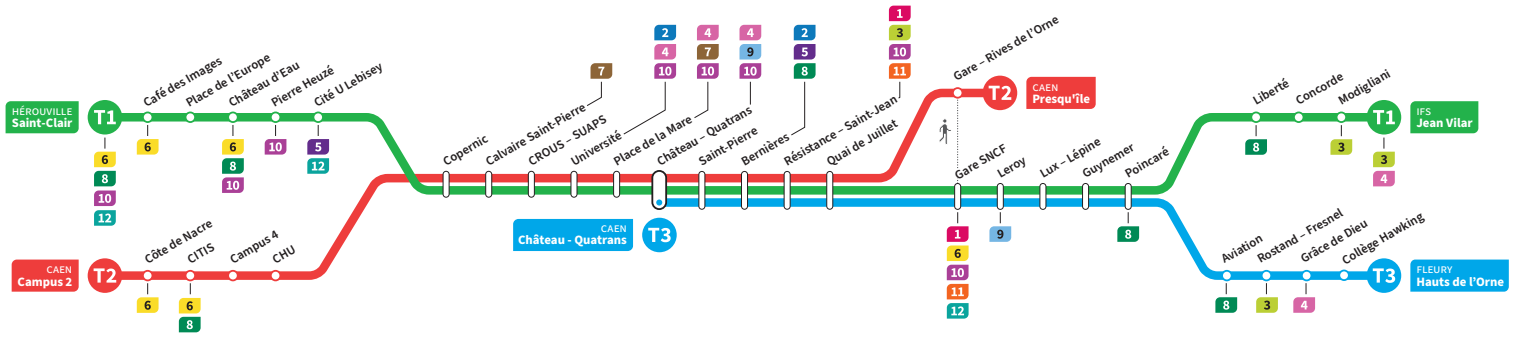

	T2	T3	T1	T2	T3	T1	T3	T3	T3
Campus 2	23.19			23.51			0.34		1.04
CHU	23.25			23.57			0.40		1.10
Hérouville Saint-Clair	-		23.32	-		0.04	-	0.50	-
Pierre Heuzé	-		23.38	-		0.10	-	0.56	-
Calvaire Saint-Pierre	23.29		23.43	0.01		0.15	0.44	1.01	1.14
Université	23.33		23.47	0.05		0.19	0.48	1.05	1.18
Château Quatrans	23.36	23.40	23.50	0.08	0.14	0.22	0.51	1.08	1.21
Saint-Pierre	23.37	23.41	23.52	0.09	0.15	0.24	0.52	1.09	1.22
Quai de Juillet	23.41	23.45	23.55	0.13	0.19	0.27	0.56	1.13	1.26
Presqu'île	23.45	-	-	0.17	-	-	-	-	-
Gare SNCF	23.47	23.57	24.07	0.21	0.29	0.58	1.15	1.28	1.41
Poincaré	23.54	0.04	0.28	0.36	1.05	1.22	1.35	1.48	1.61
Grâce de Dieu	23.58	-	0.32	-	1.09	1.26	1.39	1.52	1.65
Hauts de l'Orne		0.01	-	0.35	-	-	-	-	-
Liberté		0.06		0.38					
Jean Vilar		0.11		0.43					

*Sous réserve de modification. Horaires théoriques sous réserve des conditions de circulation.

IFS Jean Vilar
CAEN Presqu'île
FLEURY Hauts de l'Orne

HÉROUVILLE Saint-Clair
CAEN Campus 2
CAEN Château Quatrans

Ligne accessible
 Tous les arrêts de cette ligne
 sont accessibles aux personnes
 à mobilité réduite.

Horaires valables du lundi 26 août 2024 au dimanche 13 juillet 2025*

Dimanches et fêtes : Direction → **HÉROUVILLE - St-Clair / CAEN - Campus 2 / CAEN - Château Quatrans**