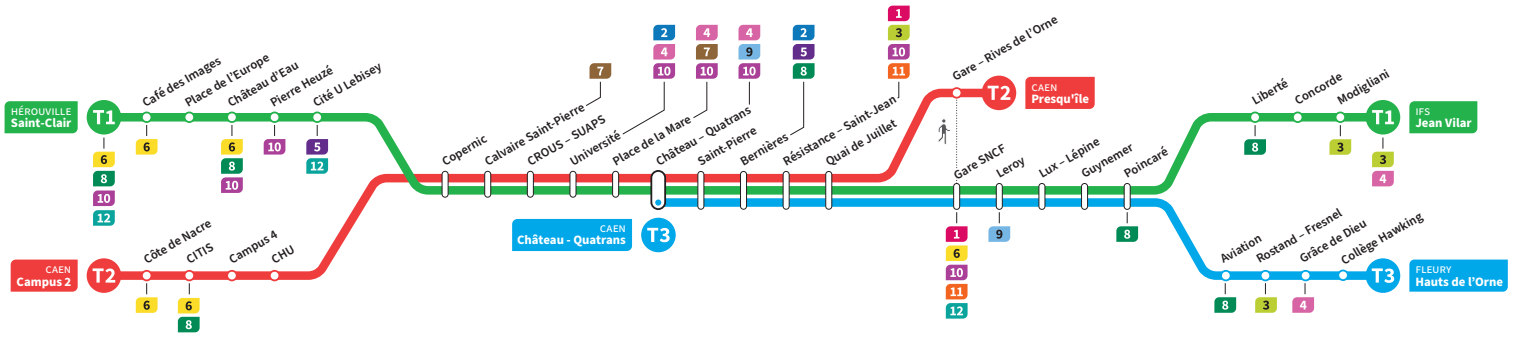

	T2	T1	T3	T2	T1	T3	T2	T1	T3	T2	T1	T3
Jean Vilar		18.51			19.01			19.12			19.23	
Liberté		18.57			19.07			19.18			19.29	
Hauts de l'Orne		-	18.54		-	19.05		-	19.15		-	19.26
Grâce de Dieu		-	18.58		-	19.09		-	19.19		-	19.30
Poincaré		18.59	19.02		19.09	19.13		19.20	19.23		19.31	19.34
Gare SNCF		19.06	19.09		19.16	19.20		19.27	19.30		19.38	19.41
Presqu'île	19.02	-	-	19.10	-	-	19.20	-	-	19.32	-	-
Quai de Juillet	19.06	19.08	19.11	19.14	19.18	19.22	19.24	19.29	19.32	19.36	19.40	19.43
Saint-Pierre	19.09	19.11	19.14	19.17	19.21	19.25	19.27	19.32	19.35	19.39	19.43	19.46
Château Quatrans	19.11	19.13	19.16	19.19	19.23	19.27	19.29	19.34	19.37	19.41	19.45	19.48
Université	19.14	19.16		19.22	19.26		19.32	19.37		19.44	19.48	
Calvaire Saint-Pierre	19.19	19.21	19.27	19.31	19.37	19.42	19.47	19.53	19.58	20.04		
Pierre Heuzé		-	19.26		-	19.36		-	19.47		-	19.58
Hérouville Saint-Clair		-	19.32		-	19.42		-	19.53		-	20.04
CHU	19.23			19.31			19.41			19.53		
Campus 2	19.29			19.37			19.47			19.59		

*Sous réserve de modification. Horaires théoriques sous réserve des conditions de circulation.

IFS Jean Vilar
CAEN Presqu'île
FLEURY Hauts de l'Orne

HÉROUVILLE Saint-Clair
CAEN Campus 2
CAEN Château Quatrans

Ligne accessible
Tous les arrêts de cette ligne
sont accessibles aux personnes
à mobilité réduite.

Horaires valables du lundi 26 août 2024 au dimanche 13 juillet 2025*

Samedi Direction → HÉROUVILLE - St-Clair / CAEN - Campus 2 / CAEN - Château Quatrans