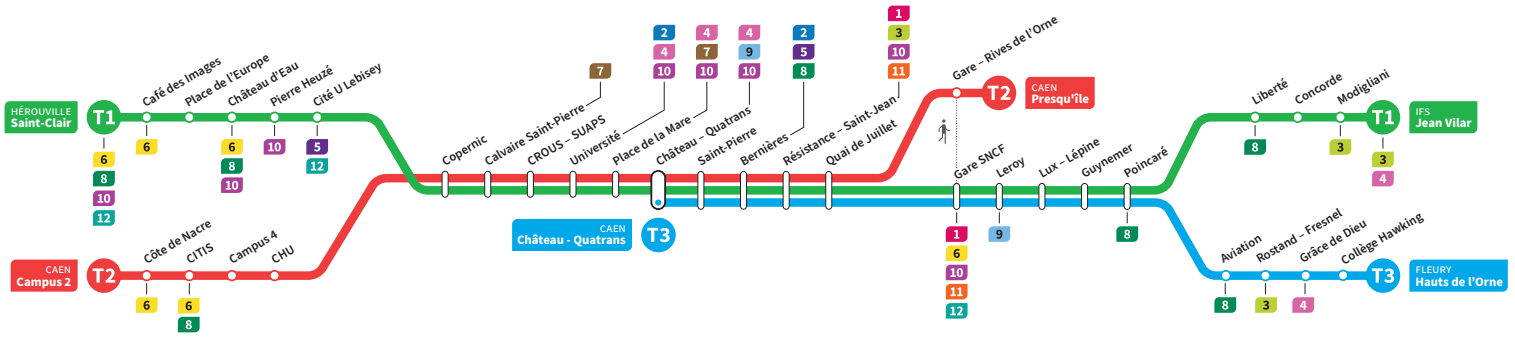

	T3	T2	T1	T3	T2	T1	T3	T2	T1	T3	T2	T1	T3	T2	T1
Jean Vilar			19.01			19.11			19.22			19.34			19.53
Liberté			19.07			19.17			19.28			19.40			19.59
Hauts de l'Orne	18.54		-	19.05		-	19.15		-	19.25		-	19.45		-
Grâce de Dieu	18.58		-	19.09		-	19.19		-	19.29		-	19.49		-
Poincaré	19.02		19.09	19.13		19.19	19.23		19.30	19.33		19.42	19.53		20.01
Gare SNCF	19.09		19.16	19.20		19.26	19.30		19.37	19.40		19.49	20.00		20.08
Presqu'île	-	19.10	-	-	19.20	-	-	19.32	-	-	19.45	-	-	20.03	-
Quai de Juillet	19.11	19.14	19.18	19.22	19.24	19.28	19.32	19.36	19.39	19.42	19.49	19.51	20.02	20.07	20.10
Saint-Pierre	19.14	19.17	19.21	19.25	19.27	19.31	19.35	19.39	19.42	19.45	19.52	19.54	20.05	20.10	20.13
Château Quatrans	19.16	19.19	19.23	19.27	19.29	19.33	19.37	19.41	19.44	19.47	19.54	19.56	20.07	20.12	20.15
Université		19.22	19.26		19.32	19.36		19.44	19.47		19.57	19.59		20.15	20.18
Calvaire Saint-Pierre		19.27	19.31		19.37	19.41		19.49	19.52		20.02	20.04		20.20	20.23
Pierre Heuzé		-	19.36		-	19.46		-	19.57		-	20.09		-	20.28
Hérouville Saint-Clair		-	19.42		-	19.52		-	20.03		-	20.15		-	20.34
CHU		19.31			19.41			19.53			20.06			20.24	-
Campus 2		19.37			19.47			19.59			20.12			20.30	-

*Sous réserve de modification. Horaires théoriques sous réserve des conditions de circulation.

IFS Jean Vilar
CAEN Presqu'île
FLEURY Hauts de l'Orne

HÉROUVILLE Saint-Clair
CAEN Campus 2
CAEN Château Quatrans

Ligne accessible
Tous les arrêts de cette ligne
sont accessibles aux personnes
à mobilité réduite.

Horaires valables du lundi 26 août 2024 au dimanche 13 juillet 2025*

Lundi à vendredi Direction → HÉROUVILLE - St-Clair / CAEN - Campus 2 / CAEN - Château Quatrans