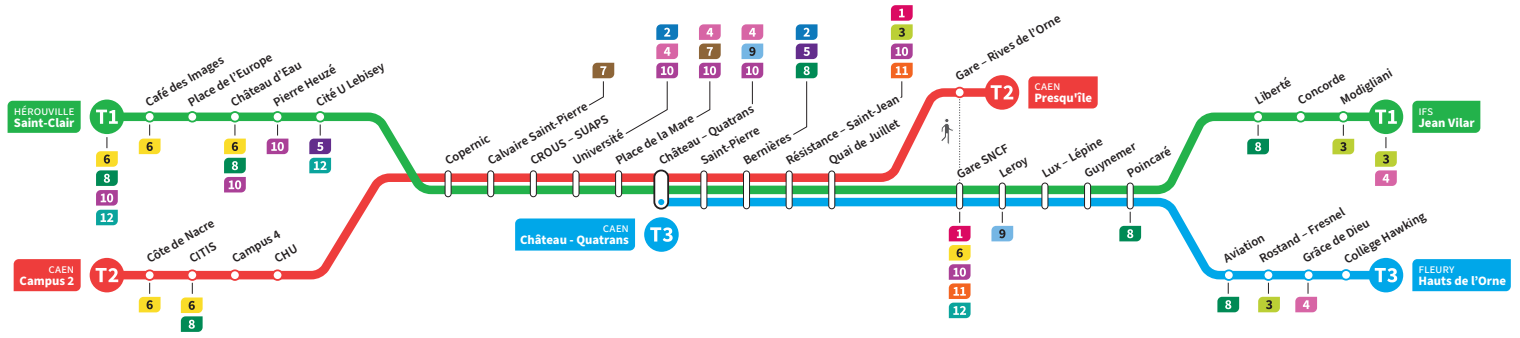

	T3	T1	T2	T3	T1	T2	T3	T1	T2	T3	T1	T2	T3	T1	T2	T3
Campus 2			10.11			10.26			10.41			10.56			11.11	
CHU			10.17			10.32			10.47			11.02			11.17	
Hérouville Saint-Clair		10.04	-		10.19	-		10.34	-		10.49	-		11.04	-	
Pierre Heuzé		10.10	-		10.25	-		10.40	-		10.55	-		11.10	-	
Calvaire Saint-Pierre		10.15	10.21		10.30	10.36		10.45	10.51		11.00	11.06		11.15	11.21	
Université		10.19	10.25		10.34	10.40		10.49	10.55		11.04	11.10		11.19	11.25	
Château Quatrans		10.16	10.22	10.28	10.31	10.37	10.43	10.46	10.52	10.58	11.01	11.07	11.13	11.16	11.22	11.28
Saint-Pierre		10.17	10.24	10.29	10.32	10.39	10.44	10.47	10.54	10.59	11.02	11.09	11.14	11.17	11.24	11.29
Quai de Juillet		10.21	10.27	10.33	10.36	10.42	10.48	10.51	10.57	11.03	11.06	11.12	11.18	11.21	11.27	11.33
Presqu'île		-	-	10.37	-	-	10.52	-	-	11.07	-	-	11.22	-	-	11.37
Gare SNCF		10.23	10.29		10.38	10.44		10.53	10.59		11.08	11.14		11.23	11.29	11.38
Poincaré		10.30	10.36		10.45	10.51		11.00	11.06		11.15	11.21		11.30	11.36	11.45
Grâce de Dieu		10.34	-		10.49	-		11.04	-		11.19	-		11.34	-	11.49
Hauts de l'Orne		10.37	-		10.52	-		11.07	-		11.22	-		11.37	-	11.52
Liberté			10.38			10.53			11.08			11.23			11.38	
Jean Vilar			10.43			10.58			11.13			11.28			11.43	

*Sous réserve de modification. Horaires théoriques sous réserve des conditions de circulation.

HÉROUVILLE Saint-Clair
CAEN Campus 2
CAEN Château Quatrans

IFS Jean Vilar
CAEN Presqu'île
FLEURY Hauts de l'Orne

Ligne accessible
Tous les arrêts de cette ligne
sont accessibles aux personnes
à mobilité réduite.

Horaires valables du lundi 26 août 2024 au dimanche 13 juillet 2025*

Samedi

Direction → IFS - Jean Vilar / CAEN - Presqu'île / FLEURY - Hauts de l'Orne