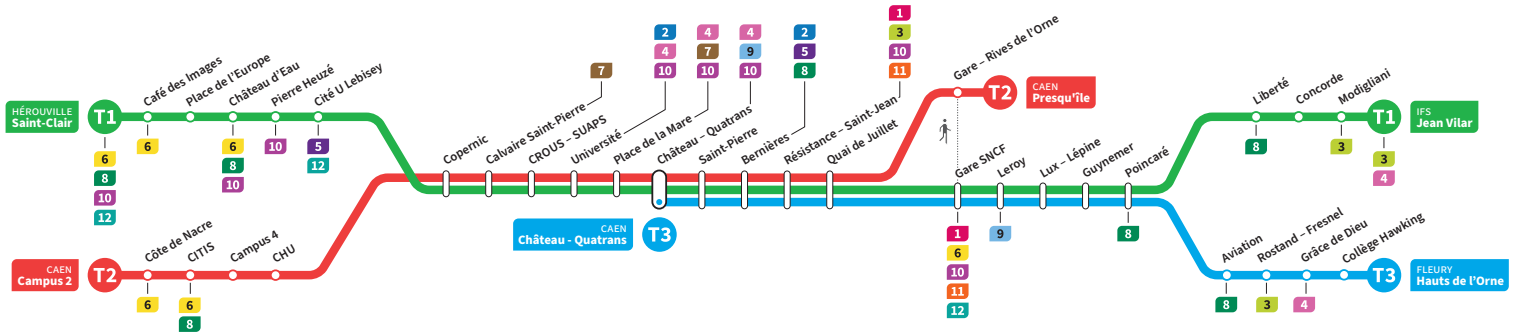

	T3	T1	T2	T3	T1	T2	T3	T1	T2	T1	T2	T3	T1	T2	T3	T1
Campus 2			19.22			19.33			19.44		19.54			20.06		
CHU			19.28			19.39			19.50		20.00			20.12		
Hérouville Saint-Clair		19.17	-		19.28	-		19.39	-	19.49	-		20.02	-		20.15
Pierre Heuzé		19.23	-		19.34	-		19.45	-	19.55	-		20.08	-		20.21
Calvaire Saint-Pierre		19.28	19.32		19.39	19.43		19.50	19.54	20.00	20.04		20.13	20.16		20.26
Université		19.32	19.36		19.43	19.47		19.54	19.58	20.04	20.08		20.17	20.20		20.30
Château Quatrans	19.31	19.35	19.39	19.42	19.46	19.50	19.55	19.57	20.01	20.07	20.11	20.14	20.20	20.23	20.31	20.33
Saint-Pierre	19.32	19.37	19.40	19.43	19.48	19.51	19.56	19.59	20.02	20.09	20.12	20.15	20.22	20.24	20.32	20.35
Quai de Juillet	19.36	19.40	19.44	19.47	19.51	19.55	20.00	20.02	20.06	20.12	20.16	20.19	20.25	20.28	20.36	20.38
Presqu'île	-	-	19.48	-	-	19.59	-	-	20.10	-	20.20	-	-	20.32	-	-
Gare SNCF	19.38	19.42	19.49	19.53	19.53	20.02	20.04	20.04	20.14	20.21	20.27	20.21	20.27	20.38	20.40	
Poincaré	19.45	19.49	19.56	20.00	20.09	20.11	20.09	20.11	20.21	20.28	20.34	20.28	20.34	20.45	20.47	
Grâce de Dieu	19.49	-	20.00	-	20.13	-	20.13	-	-	-	20.32	-	-	20.49	-	
Hauts de l'Orne	19.52	-	20.03	-	20.16	-	20.16	-	-	-	20.35	-	-	20.52	-	
Liberté		19.51			20.02		20.13		20.23		20.36		20.36		20.49	
Jean Vilar		19.56			20.07		20.18		20.28		20.41		20.41		20.54	

*Sous réserve de modification. Horaires théoriques sous réserve des conditions de circulation.

HÉROUVILLE Saint-Clair
CAEN Campus 2
CAEN Château Quatrans

IFS Jean Vilar
CAEN Presqu'île
FLEURY Hauts de l'Orne

Ligne accessible
Tous les arrêts de cette ligne
sont accessibles aux personnes
à mobilité réduite.

Horaires valables du lundi 26 août 2024 au dimanche 13 juillet 2025*

Samedi

Direction → IFS - Jean Vilar / CAEN - Presqu'île / FLEURY - Hauts de l'Orne