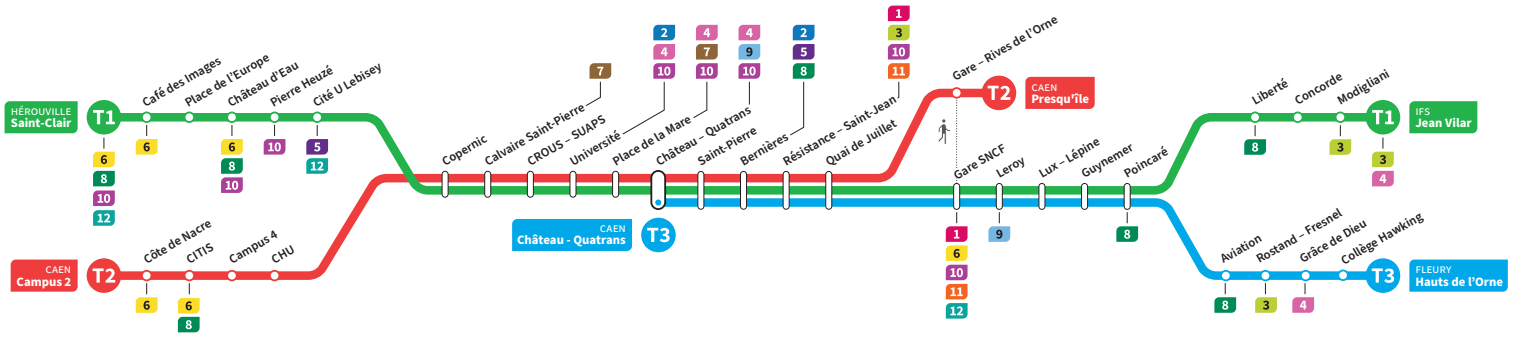

IFS Jean Vilar
CAEN Presqu'île
FLEURY Hauts de l'Orne

HÉROUVILLE Saint-Clair
CAEN Campus 2
CAEN Château Quatrans

Ligne accessible
Tous les arrêts de cette ligne
sont accessibles aux personnes
à mobilité réduite.

Horaires valables du lundi 26 août 2024 au dimanche 13 juillet 2025*

Lundi à vendredi Direction → HÉROUVILLE - St-Clair / CAEN - Campus 2 / CAEN - Château Quatrans

	T3	T2	T1	T3	T2	T1	T3	T2	T1	T3	T2	T1	T3	T2	T1
Jean Vilar			20.06			20.35			21.01			21.27			21.56
Liberté			20.12			20.41			21.07			21.33			22.02
Hauts de l'Orne	19.58		-	20.19		-	20.46		-	21.10		-	21.38		-
Grâce de Dieu	20.02		-	20.23		-	20.50		-	21.14		-	21.42		-
Poincaré	20.06		-	20.14	20.27	-	20.43	20.54	-	21.09	21.18	-	21.35	21.46	-
Gare SNCF	20.13		-	20.21	20.34	-	20.50	21.01	-	21.16	21.25	-	21.42	21.53	-
Presqu'île		20.15	-	-	20.37	-	-	21.09	-	-	21.27	-	-	22.01	-
Quai de Juillet		20.15	20.23	20.36	20.41	20.52	21.03	21.13	21.18	21.27	21.31	21.44	21.55	22.05	22.13
Saint-Pierre		20.18	20.22	20.26	20.39	20.44	20.55	21.06	21.16	21.21	21.30	21.34	21.47	21.58	22.08
Château Quatrans		20.20	20.24	20.28	20.41	20.46	20.57	21.08	21.18	21.23	21.32	21.36	21.49	22.00	22.10
Université			20.27	20.31		20.49	21.00		21.21	21.26		21.39	21.52		22.13
Calvaire Saint-Pierre			20.32	20.36		20.54	21.05		21.26	21.31		21.44	21.57		22.18
Pierre Heuzé			-	20.41		-	21.10		-	21.36		-	22.02		-
Hérouville Saint-Clair			-	20.47		-	21.16		-	21.42		-	22.08		-
CHU		20.36			20.58			21.30			21.48			22.22	
Campus 2		20.42			21.04			21.36			21.54			22.28	

	T3	T2	T1	T3	T2	T1	T3	T2	T3	T1	T2
Jean Vilar			22.36			23.08				0.01	
Liberté			22.42			23.14				0.07	
Hauts de l'Orne	22.09		-	22.41		-	23.13		23.44	-	
Grâce de Dieu	22.13		-	22.45		-	23.17		23.48	-	
Poincaré	22.17		-	22.44	22.49	-	23.16	23.21	23.52	0.09	
Gare SNCF	22.24		-	22.51	22.56	-	23.23	23.28	23.59	0.16	
Presqu'île		22.40	-	-	23.08	-	-	23.47	-	-	0.26
Quai de Juillet		22.26	22.44	22.53	22.58	23.12	23.25	23.30	23.51	0.01	0.18
Saint-Pierre		22.29	22.47	22.56	23.01	23.15	23.28	23.33	23.54	0.04	0.21
Château Quatrans		22.31	22.49	22.58	23.03	23.17	23.30	23.35	23.56	0.06	0.23
Université			22.52	23.01		23.20	23.33		23.59		0.26
Calvaire Saint-Pierre			22.57	23.06		23.25	23.38		0.04		0.31
Pierre Heuzé			-	23.11		-	23.43		-		0.36
Hérouville Saint-Clair			-	23.17		-	23.49		-		0.42
CHU		23.01			23.29			0.08			0.47
Campus 2		23.07			23.35			0.14			0.53