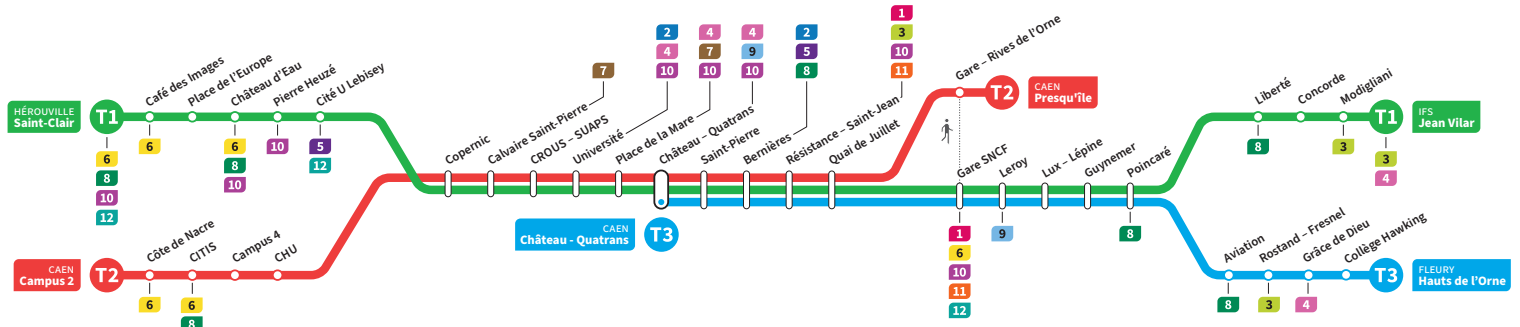

	T2	T3	T1	T2	T3	T1	T2	T3	T1	T2	T3	T1	T2	T3	T1	T2	T3
Campus 2	14.15			14.47			15.19			15.51			16.23			16.55	
CHU	14.21			14.53			15.25			15.57			16.29			17.01	
Hérouville Saint-Clair	-		14.34	-		15.06	-		15.38	-		16.10	-		16.42	-	
Pierre Heuzé	-		14.40	-		15.12	-		15.44	-		16.16	-		16.48	-	
Calvaire Saint-Pierre	14.25	14.45	14.57	15.17	15.29	15.49	16.01	16.21	16.33	16.53	17.05						
Université	14.29	14.49	15.01	15.21	15.33	15.53	16.05	16.25	16.37	16.57	17.09						
Château Quatrans	14.32	14.38	14.52	15.04	15.10	15.24	15.36	15.42	15.56	16.08	16.14	16.28	16.40	16.46	17.00	17.12	17.18
Saint-Pierre	14.33	14.39	14.54	15.05	15.11	15.26	15.37	15.43	15.58	16.09	16.15	16.30	16.41	16.47	17.02	17.13	17.19
Quai de Juillet	14.37	14.43	14.57	15.09	15.15	15.29	15.41	15.47	16.01	16.13	16.19	16.33	16.45	16.51	17.05	17.17	17.23
Presqu'île	14.41	-	-	15.13	-	-	15.45	-	-	16.17	-	-	16.49	-	-	17.21	-
Gare SNCF	14.45	14.59		15.17	15.31		15.49	16.03		16.21	16.35		16.53	17.07		17.25	
Poincaré	14.52	15.06		15.24	15.38		15.56	16.10		16.28	16.42		17.00	17.14		17.32	
Grâce de Dieu	14.56	-		15.28	-		16.00	-		16.32	-		17.04	-		17.36	-
Hauts de l'Orne	14.59	-		15.31	-		16.03	-		16.35	-		17.07	-		17.39	-
Liberté		15.08			15.40			16.12			16.44			17.16			
Jean Vilar		15.13			15.45			16.17			16.49			17.21			

*Sous réserve de modification. Horaires théoriques sous réserve des conditions de circulation.

HÉROUVILLE Saint-Clair
CAEN Campus 2
CAEN Château Quatrans

IFS Jean Vilar
CAEN Presqu'île
FLEURY Hauts de l'Orne

Ligne accessible
Tous les arrêts de cette ligne
sont accessibles aux personnes
à mobilité réduite.

Horaires valables du lundi 26 août 2024 au dimanche 13 juillet 2025*

Dimanches et fêtes : Direction → IFS - Jean Vilar / CAEN - Presqu'île / FLEURY - Hauts de l'Orne