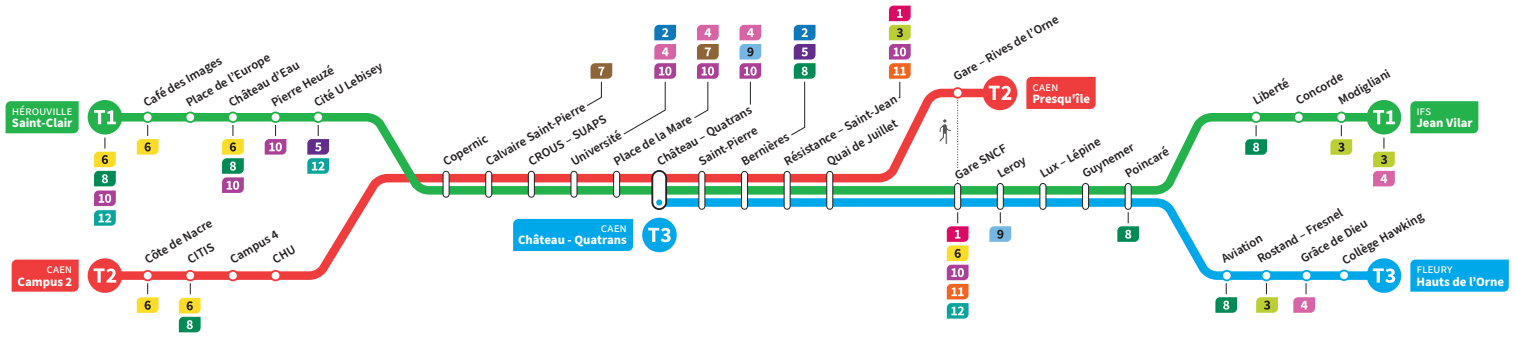

	T2	T1	T3	T2	T1	T3	T2	T1	T3	T2	T1	T3	T2	T1	T3	T2	T1
Jean Vilar		13.45			14.17			14.49			15.21			15.53			16.25
Liberté		13.51			14.23			14.55			15.27			15.59			16.31
Hauts de l'Orne		-	13.58		-	14.30		-	15.02		-	15.34		-	16.06		-
Grâce de Dieu		-	14.02		-	14.34		-	15.06		-	15.38		-	16.10		-
Poincaré		13.53	14.06		14.25	14.38		14.57	15.10		15.29	15.42		16.01	16.14		16.33
Gare SNCF		14.00	14.13		14.32	14.45		15.04	15.17		15.36	15.49		16.08	16.21		16.40
Presqu'île	13.43	-	-	14.15	-	-	14.47	-	-	15.19	-	-	15.51	-	-	16.23	-
Quai de Juillet	13.47	14.02	14.15	14.19	14.34	14.47	14.51	15.06	15.19	15.23	15.38	15.51	15.55	16.10	16.23	16.27	16.42
Saint-Pierre	13.50	14.05	14.18	14.22	14.37	14.50	14.54	15.09	15.22	15.26	15.41	15.54	15.58	16.13	16.26	16.30	16.45
Château Quatrans	13.52	14.07	14.20	14.24	14.39	14.52	14.56	15.11	15.24	15.28	15.43	15.56	16.00	16.15	16.28	16.32	16.47
Université	13.55	14.10		14.27	14.42		14.59	15.14		15.31	15.46		16.03	16.18		16.35	16.50
Calvaire Saint-Pierre	14.00	14.15		14.32	14.47		15.04	15.19		15.36	15.51		16.08	16.23		16.40	16.55
Pierre Heuzé	-	14.20		-	14.52		-	15.24		-	15.56		-	16.28		-	17.00
Hérouville Saint-Clair	-	14.26		-	14.58		-	15.30		-	16.02		-	16.34		-	17.06
CHU		14.04		14.36			15.08			15.40			16.12			16.44	
Campus 2		14.10		14.42			15.14			15.46			16.18			16.50	

*Sous réserve de modification. Horaires théoriques sous réserve des conditions de circulation.

IFS Jean Vilar
CAEN Presqu'île
FLEURY Hauts de l'Orne

HÉROUVILLE Saint-Clair
CAEN Campus 2
CAEN Château Quatrans

Ligne accessible
Tous les arrêts de cette ligne
sont accessibles aux personnes
à mobilité réduite.

Horaires valables du lundi 26 août 2024 au dimanche 13 juillet 2025*

Dimanches et fêtes : Direction → HÉROUVILLE - St-Clair / CAEN - Campus 2 / CAEN - Château Quatrans