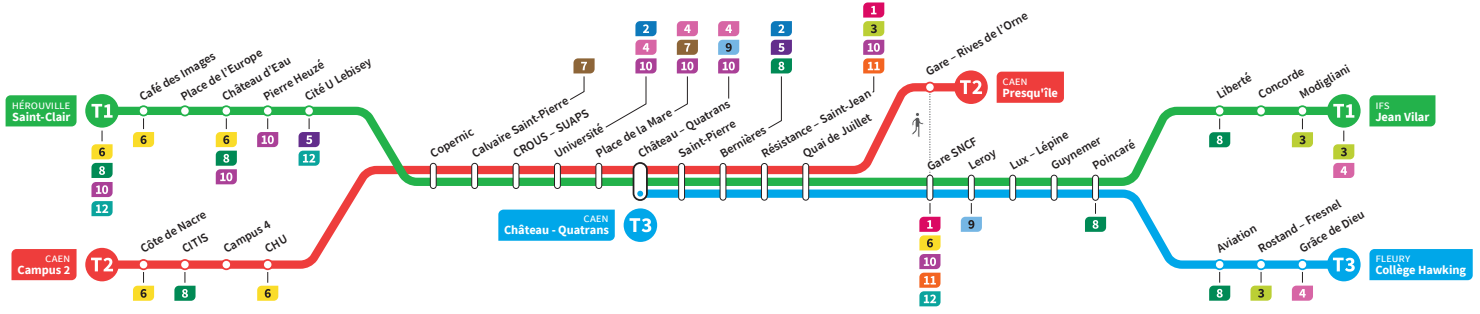

HÉROUVILLE Saint-Clair
CAEN Campus 2
CAEN Château Quatrans

IFS Jean Vilar
CAEN Presqu'île
FLEURY Collège Hawking

Ligne accessible
Tous les arrêts de cette ligne
sont accessibles aux personnes
à mobilité réduite.

Horaires valables du lundi 11 mai au dimanche 23 août 2020 inclus*

Samedi : Direction → HÉROUVILLE - St-Clair / CAEN - Campus 2 / CAEN - Château Quatrans

	T2	T1	T3	T2	T1	T3	T2	T1	T3	T2	T1	T3	T2	T1	T3	
Jean Vilar		15.10			15.25			15.40			15.55			16.10		16.25
Liberté		15.15			15.30			15.45			16.00			16.15		16.30
Collège Hawking		-	15.18		-	15.33		-	15.48		-	16.03		-	16.18	-
Grâce de Dieu		-	15.20		-	15.35		-	15.50		-	16.05		-	16.20	-
Poincaré		15.18	15.24		15.33	15.39		15.48	15.54		16.03	16.09		16.18	16.24	16.33
Gare SNCF		15.24	15.30		15.39	15.45		15.54	16.00		16.09	16.15		16.24	16.30	16.39
Presqu'île	15.17	-	-	15.32	-	-	15.47	-	-	16.02	-	-	16.17	-	-	16.32
Quai de Juillet	15.21	15.27	15.32	15.36	15.42	15.47	15.51	15.57	16.02	16.06	16.12	16.17	16.21	16.27	16.32	16.36
Saint-Pierre	15.24	15.30	15.36	15.39	15.45	15.51	15.54	16.00	16.06	16.09	16.15	16.21	16.24	16.30	16.36	16.39
Château Quatrans	15.27	15.32	15.37	15.42	15.47	15.52	15.57	16.02	16.07	16.12	16.17	16.22	16.27	16.32	16.37	16.42
Université	15.30	15.35		15.45	15.50		16.00	16.05		16.15	16.20		16.30	16.35		16.45
Calvaire Saint-Pierre	15.34	15.40		15.49	15.55		16.04	16.10		16.19	16.25		16.34	16.40		16.49
Pierre Heuzé	-	15.46		-	16.01		-	16.16		-	16.31		-	16.46		17.01
Hérouville Saint-Clair	-	15.51		-	16.06		-	16.21		-	16.36		-	16.51		17.06
CHU	15.39			15.54			16.09			16.24			16.39			16.54
Campus 2	15.45			16.00			16.15			16.30			16.45			17.00

	T3	T2	T1	T3	T2	T1	T3	T2	T1	T3	T2	T1	T3	T2	T1	T3	T2
Jean Vilar			16.40			16.55			17.10			17.25			17.40		
Liberté			16.45			17.00			17.15			17.30			17.45		
Collège Hawking	16.33		-	16.48		-	17.03		-	17.18		-	17.33		-	17.48	
Grâce de Dieu	16.35		-	16.50		-	17.05		-	17.20		-	17.35		-	17.50	
Poincaré	16.39		16.48	16.54		17.03	17.09		17.18	17.24		17.33	17.39		17.48	17.54	
Gare SNCF	16.45		16.54	17.00		17.09	17.15		17.24	17.30		17.39	17.45		17.54	18.00	
Presqu'île	-	16.47	-	-	17.02	-	-	17.17	-	-	17.32	-	-	17.47	-	-	18.02
Quai de Juillet	16.47	16.51	16.57	17.02	17.06	17.12	17.17	17.21	17.27	17.32	17.36	17.42	17.47	17.51	17.57	18.02	18.06
Saint-Pierre	16.51	16.54	17.00	17.06	17.09	17.15	17.21	17.24	17.30	17.36	17.39	17.45	17.51	17.54	18.00	18.06	18.09
Château Quatrans	16.52	16.57	17.02	17.07	17.12	17.17	17.22	17.27	17.32	17.37	17.42	17.47	17.52	17.57	18.02	18.07	18.12
Université		17.00	17.05		17.15	17.20		17.30	17.35		17.45	17.50		18.00	18.05		18.15
Calvaire Saint-Pierre		17.04	17.10		17.19	17.25		17.34	17.40		17.49	17.55		18.04	18.10		18.19
Pierre Heuzé		-	17.16		-	17.31		-	17.46		-	18.01		-	18.16		-
Hérouville Saint-Clair		-	17.21		-	17.36		-	17.51		-	18.06		-	18.21		-
CHU		17.09			17.24			17.39			17.54			18.09			18.24
Campus 2		17.15			17.30			17.45			18.00			18.15			18.30