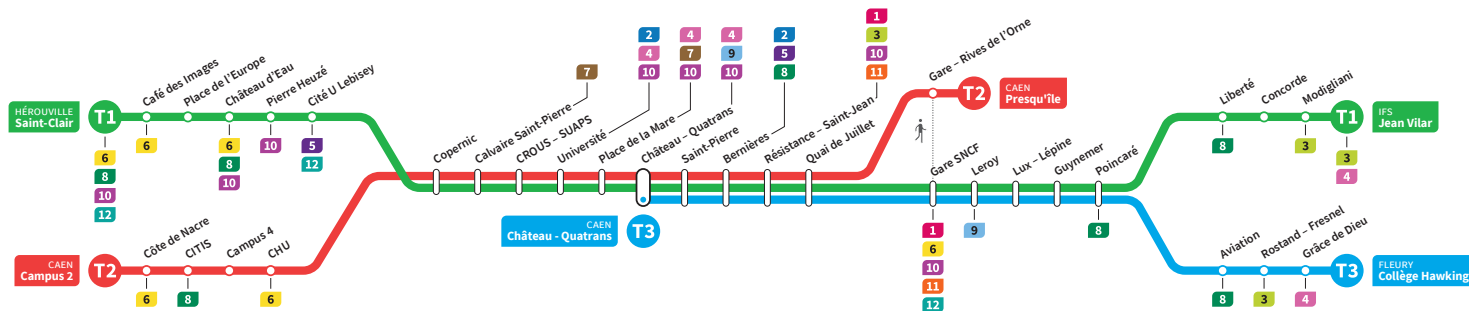

HÉROUVILLE Saint-Clair  
CAEN Campus 2  
CAEN Château Quatrans

IFS Jean Vilar  
CAEN Presqu'île  
FLEURY Collège Hawking

Ligne accessible  
Tous les arrêts de cette ligne  
sont accessibles aux personnes  
à mobilité réduite.

Horaires valables du lundi 11 mai au dimanche 23 août 2020 inclus\*

**Lundi à vendredi** : Direction → IFS - Jean Vilar / CAEN - Presqu'île / FLEURY - Collège Hawking

	T1	T2	T3	T1	T2	T3	T1	T2	T3	T1	T2	T3	T1	T2	T3	T1	T2	T3	T1	
<b>Campus 2</b>		5.38			6.15			6.46			7.10			7.26			7.39			
CHU		5.44			6.21			6.52			7.16			7.32			7.45			
<b>Hérouville Saint-Clair</b>	5.24	-		6.03	-		6.35	-		7.05	-		7.20	-		7.35	-		7.49	
Pierre Heuzé	5.29	-		6.08	-		6.40	-		7.10	-		7.25	-		7.40	-		7.54	
Calvaire Saint-Pierre	5.34	5.48		6.14	6.24		6.45	6.56		7.15	7.19		7.30	7.35		7.45	7.48		7.59	
Université	5.39	5.52		6.18	6.29		6.50	7.00		7.20	7.24		7.35	7.40		7.50	7.53		8.04	
<b>Château Quatrans</b>	5.41	5.55	6.06	6.21	6.31	6.36	6.52	7.03	7.09	7.22	7.26	7.32	7.37	7.42	7.46	7.52	7.55	8.01	8.06	
Saint-Pierre	5.43	5.56	6.07	6.22	6.33	6.37	6.54	7.04	7.10	7.24	7.28	7.33	7.39	7.44	7.47	7.54	7.57	8.02	8.08	
Quai de Juillet	5.47	6.00	6.11	6.26	6.37	6.41	6.58	7.08	7.14	7.28	7.32	7.37	7.43	7.48	7.51	7.58	8.01	8.06	8.12	
<b>Presqu'île</b>	-	6.04	-	-	6.40	-	-	7.12	-	-	7.35	-	-	7.51	-	-	8.04	-	-	
Gare SNCF	5.49		6.13	6.28		6.43	7.00		7.16	7.30		7.39	7.45		7.53	8.00		8.08	8.14	
Poincaré	5.55		6.20	6.35		6.50	7.06		7.23	7.36		7.46	7.51		8.00	8.06		8.15	8.20	
Grâce de Dieu	-		6.23	-		6.53	-		7.26	-		7.49	-		8.03	-		8.18	-	
<b>Collège Hawking</b>	-		6.25	-		6.55	-		7.28	-		7.51	-		8.05	-		8.20	-	
Liberté	5.58		6.37		7.09		7.39		7.54		8.09		8.14		8.23		8.28			
<b>Jean Vilar</b>	6.03		6.42		7.14		7.44		7.59		8.14		8.28							