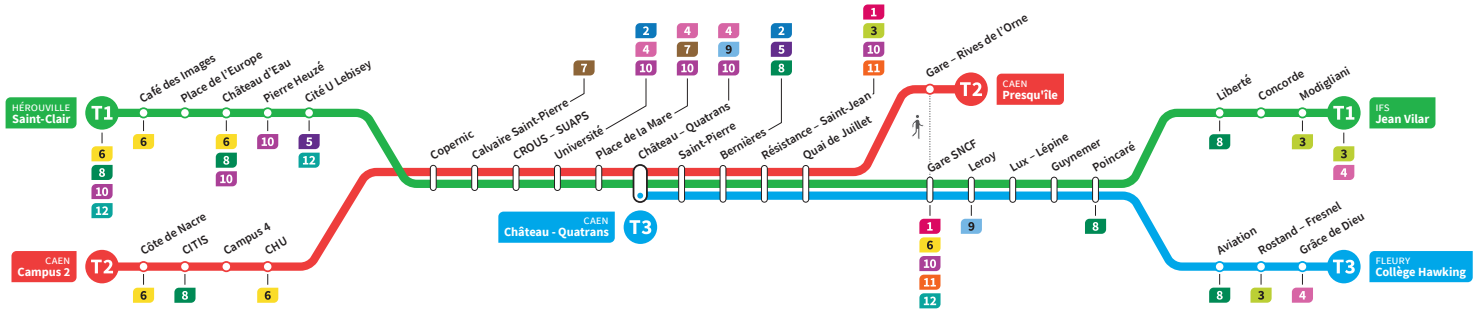

	T2	T1	T3	T2	T1	T3	T2	T1	T3	T2	T1	T3	T3	T2	T1	T3	T2	T1	T3
Jean Vilar		18.25			18.41			18.54			19.15			19.49			20.33		
Liberté		18.30			18.46			18.59			19.21			19.54			20.38		
Collège Hawking		-	18.33		-	18.48		-	19.06		-	19.21	19.35		-	20.05		-	20.40
Grâce de Dieu		-	18.35		-	18.50		-	19.08		-	19.23	19.36		-	20.07		-	20.41
Poincaré	18.33	18.39		18.49	18.54		19.02	19.12		19.24	19.27	19.41		19.57	20.11		20.41	20.46	
Gare SNCF	18.39	18.45		18.55	19.00		19.08	19.18		19.30	19.33	19.47		20.03	20.17		20.47	20.52	
Presqu'île	18.32	-	-	18.48	-	-	19.03	-	-	19.23	-	-	-	19.55	-	-	20.27	-	
Quai de Juillet	18.36	18.42	18.47	18.52	18.58	19.02	19.07	19.11	19.20	19.27	19.32	19.35	19.49	19.59	20.06	20.19	20.30	20.50	20.54
Saint-Pierre	18.39	18.45	18.51	18.55	19.01	19.06	19.10	19.14	19.24	19.30	19.36	19.39	19.53	20.02	20.09	20.23	20.34	20.53	20.58
Château Quatrans	18.42	18.47	18.52	18.57	19.03	19.07	19.13	19.16	19.25	19.33	19.38	19.40	19.54	20.05	20.11	20.24	20.36	20.55	20.59
Université	18.45	18.50		19.00	19.06		19.16	19.19		19.36	19.41		20.08	20.14		20.39	20.58		
Calvaire Saint-Pierre	18.49	18.55		19.05	19.11		19.20	19.24		19.40	19.45		20.12	20.19		20.44	21.03		
Pierre Heuzé		-	19.01		-	19.17		-	19.30		-	19.51		-	20.25		-	21.09	
Hérouville Saint-Clair		-	19.06		-	19.22		-	19.35		-	19.57		-	20.30		-	21.14	
CHU		18.54		19.10		19.25		19.45		20.17		20.48		20.54		21.14			
Campus 2		19.00		19.15		19.31		19.51		20.23		20.54		21.14					

\*Sous réserve de modification. Horaires théoriques sous réserve des conditions de circulation.

HÉROUVILLE Saint-Clair  
CAEN Campus 2  
CAEN Château Quatrans

IFS Jean Vilar  
CAEN Presqu'île  
FLEURY Collège Hawking

**Ligne accessible**  
Tous les arrêts de cette ligne  
sont accessibles aux personnes  
à mobilité réduite.

Horaires valables du lundi 11 mai au dimanche 23 août 2020 inclus\*

**Lundi à vendredi** : Direction → HÉROUVILLE - St-Clair / CAEN - Campus 2 / CAEN - Château Quatrans