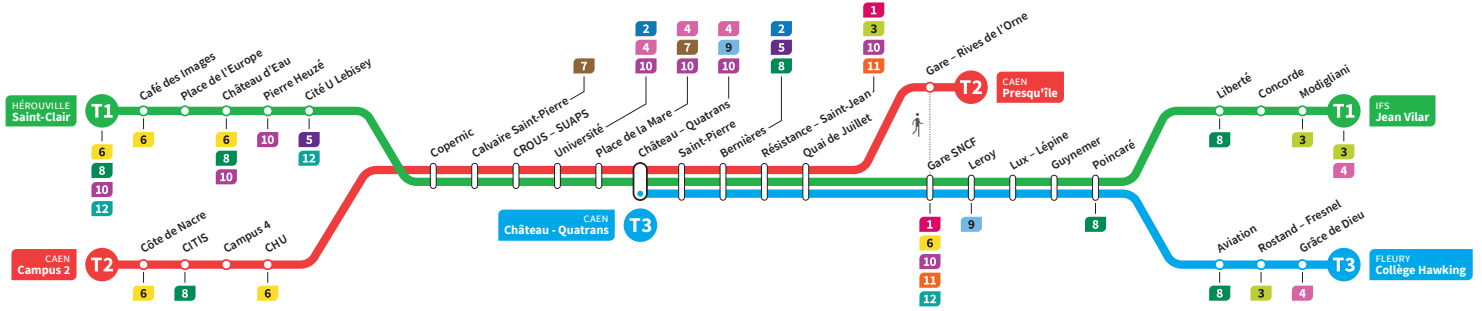

	T3	T1	T2	T3	T1	T2	T3	T1	T2	T3	T1	T2	T3	T1	T2	T3	T1	T2	T3
<b>Campus 2</b>			14.26			14.41			14.56			15.11			15.26			15.41	
CHU			14.32			14.47			15.02			15.17			15.32			15.47	
<b>Hérouville Saint-Clair</b>		14.19	-		14.34	-		14.49	-		15.04	-		15.19	-		15.34	-	
Pierre Heuzé		14.24	-		14.39	-		14.54	-		15.09	-		15.24	-		15.39	-	
Calvaire Saint-Pierre		14.29	14.35		14.44	14.50		14.59	15.05		15.14	15.20		15.29	15.35		15.44	15.50	
Université		14.34	14.40		14.49	14.55		15.04	15.10		15.19	15.25		15.34	15.40		15.49	15.55	
<b>Château Quatrans</b>	14.31	14.36	14.42	14.46	14.51	14.57	15.01	15.06	15.12	15.16	15.21	15.27	15.31	15.36	15.42	15.46	15.51	15.57	16.01
Saint-Pierre	14.32	14.38	14.44	14.47	14.53	14.59	15.02	15.08	15.14	15.17	15.23	15.29	15.32	15.38	15.44	15.47	15.53	15.59	16.02
Quai de Juillet	14.36	14.42	14.48	14.51	14.57	15.03	15.06	15.12	15.18	15.21	15.27	15.33	15.36	15.42	15.48	15.51	15.57	16.03	16.06
<b>Presqu'île</b>	-	-	14.51	-	-	15.06	-	-	15.21	-	-	15.36	-	-	15.51	-	-	16.06	-
Gare SNCF	14.38	14.44		14.53	14.59		15.08	15.14		15.23	15.29		15.38	15.44		15.53	15.59		16.08
Poincaré	14.45	14.50		15.00	15.05		15.15	15.20		15.30	15.35		15.45	15.50		16.00	16.05		16.15
Grâce de Dieu	14.48	-		15.03	-		15.18	-		15.33	-		15.48	-		16.03	-		16.18
<b>Collège Hawking</b>	14.50	-		15.05	-		15.20	-		15.35	-		15.50	-		16.05	-		16.20
Liberté		14.53			15.08			15.23			15.38			15.53			16.08		
<b>Jean Vilar</b>		14.58			15.13			15.28			15.43			15.58			16.13		

\*Sous réserve de modification. Horaires théoriques sous réserve des conditions de circulation.

HÉROUVILLE Saint-Clair  
CAEN Campus 2  
CAEN Château Quatrans

IFS Jean Vilar  
CAEN Presqu'île  
FLEURY Collège Hawking

**Ligne accessible**  
Tous les arrêts de cette ligne  
sont accessibles aux personnes  
à mobilité réduite.

Horaires valables du lundi 11 mai au dimanche 23 août 2020 inclus\*

**Lundi à vendredi** : Direction → IFS - Jean Vilar / CAEN - Presqu'île / FLEURY - Collège Hawking