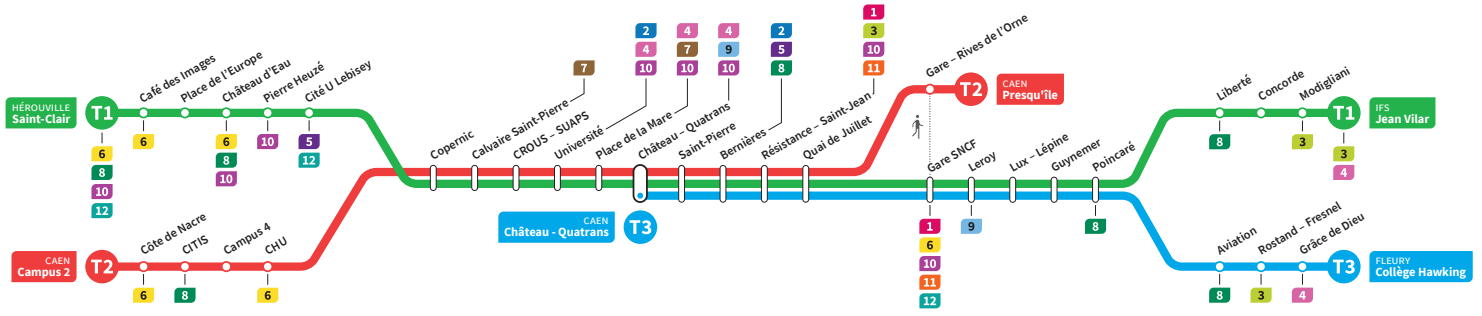

HÉROUVILLE Saint-Clair
CAEN Campus 2
CAEN Château Quatrans

IFS Jean Vilar
CAEN Presqu'île
FLEURY Collège Hawking

Ligne accessible
Tous les arrêts de cette ligne
sont accessibles aux personnes
à mobilité réduite.

Horaires valables du lundi 11 mai au dimanche 23 août 2020 inclus*

Samedi

Direction → HÉROUVILLE - St-Clair / CAEN - Campus 2 / CAEN - Château Quatrans

	T2	T1	T3	T2	T1	T3	T2	T1	T3	T2	T1	T3	T2	T1	T3	T2	T1
Jean Vilar		10.55			11.10			11.25			11.40			11.55			12.10
Liberté		11.00			11.15			11.30			11.45			12.00			12.15
Collège Hawking		-	11.03		-	11.18		-	11.33		-	11.48		-	12.03		-
Grâce de Dieu		-	11.05		-	11.20		-	11.35		-	11.50		-	12.05		-
Poincaré		11.03	11.09		11.18	11.24		11.33	11.39		11.48	11.54		12.03	12.09		12.18
Gare SNCF		11.09	11.15		11.24	11.30		11.39	11.45		11.54	12.00		12.09	12.15		12.24
Presqu'île	11.02	-	-	11.17	-	-	11.32	-	-	11.47	-	-	12.02	-	-	12.17	-
Quai de Juillet	11.06	11.12	11.17	11.21	11.27	11.32	11.36	11.42	11.47	11.51	11.57	12.02	12.06	12.12	12.17	12.21	12.27
Saint-Pierre	11.09	11.15	11.21	11.24	11.30	11.36	11.39	11.45	11.51	11.54	12.00	12.06	12.09	12.15	12.21	12.24	12.30
Château Quatrans	11.12	11.17	11.22	11.27	11.32	11.37	11.42	11.47	11.52	11.57	12.02	12.07	12.12	12.17	12.22	12.27	12.32
Université	11.15	11.20		11.30	11.35		11.45	11.50		12.00	12.05		12.15	12.20		12.30	12.35
Calvaire Saint-Pierre	11.19	11.25		11.34	11.40		11.49	11.55		12.04	12.10		12.19	12.25		12.34	12.40
Pierre Heuzé	-	11.31		-	11.46		-	12.01		-	12.16		-	12.31		-	12.46
Hérouville Saint-Clair	-	11.36		-	11.51		-	12.06		-	12.21		-	12.36		-	12.51
CHU		11.24		11.39		11.54		12.09		12.24		12.39		12.54		13.09	
Campus 2		11.30		11.45		12.00		12.15		12.30		12.45		13.00		13.15	

	T3	T2	T1	T3	T2	T1	T3	T2	T1	T3	T2	T1	T3	T2	T1	T3	T2
Jean Vilar			12.25			12.40			12.55			13.10			13.25		
Liberté			12.30			12.45			13.00			13.15			13.30		
Collège Hawking	12.18		-	12.33		-	12.48		-	13.03		-	13.18		-	13.33	
Grâce de Dieu	12.20		-	12.35		-	12.50		-	13.05		-	13.20		-	13.35	
Poincaré	12.24		12.33	12.39		12.48	12.54		13.03	13.09		13.18	13.24		13.33	13.39	
Gare SNCF	12.30		12.39	12.45		12.54	13.00		13.09	13.15		13.24	13.30		13.39	13.45	
Presqu'île	-	12.32	-	-	12.47	-	-	13.02	-	-	13.17	-	-	13.32	-	-	13.47
Quai de Juillet	12.32	12.36	12.42	12.47	12.51	12.57	13.02	13.06	13.12	13.17	13.21	13.27	13.32	13.36	13.42	13.47	13.51
Saint-Pierre	12.36	12.39	12.45	12.51	12.54	13.00	13.06	13.09	13.15	13.21	13.24	13.30	13.36	13.39	13.45	13.51	13.54
Château Quatrans	12.37	12.42	12.47	12.52	12.57	13.02	13.07	13.12	13.17	13.22	13.27	13.32	13.37	13.42	13.47	13.52	13.57
Université		12.45	12.50		13.00	13.05		13.15	13.20		13.30	13.35		13.45	13.50		14.00
Calvaire Saint-Pierre		12.49	12.55		13.04	13.10		13.19	13.25		13.34	13.40		13.49	13.55		14.04
Pierre Heuzé		-	13.01		-	13.16		-	13.31		-	13.46		-	14.01		-
Hérouville Saint-Clair		-	13.06		-	13.21		-	13.36		-	13.51		-	14.06		-
CHU		12.54		13.09		13.24		13.39		13.54		14.09		14.24		14.39	
Campus 2		13.00		13.15		13.30		13.45		14.00		14.15		14.30		14.45