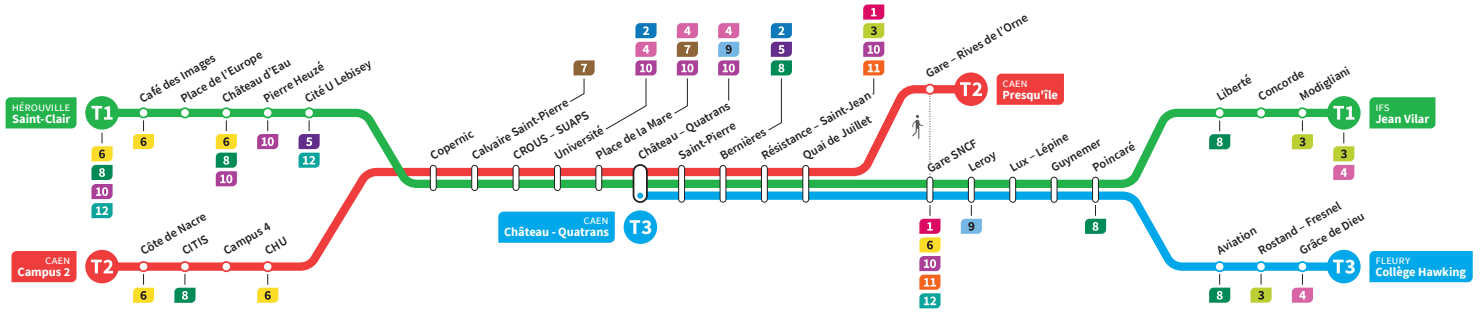

	T2	T1	T3	T2	T1	T3	T2	T1	T3	T2	T1	T3	T2	T1	T3	T2	T1
Jean Vilar		13.45			14.17			14.49			15.21			15.53			16.25
Liberté		13.50			14.22			14.54			15.26			15.58			16.30
Collège Hawking		-	13.59		-	14.31		-	15.03		-	15.35		-	16.07		-
Grâce de Dieu		-	14.01		-	14.33		-	15.05		-	15.37		-	16.09		-
Poincaré		13.53	14.05		14.25	14.37		14.57	15.09		15.29	15.41		16.01	16.13		16.33
Gare SNCF		13.59	14.11		14.31	14.43		15.03	15.15		15.35	15.47		16.07	16.19		16.39
Presqu'île	13.43	-	-	14.15	-	-	14.47	-	-	15.19	-	-	15.51	-	-	16.23	-
Quai de Juillet	13.47	14.02	14.13	14.19	14.34	14.45	14.51	15.06	15.17	15.23	15.38	15.49	15.55	16.10	16.21	16.27	16.42
Saint-Pierre	13.50	14.05	14.17	14.22	14.37	14.49	14.54	15.09	15.21	15.26	15.41	15.53	15.58	16.13	16.25	16.30	16.45
Château Quatrans	13.53	14.07	14.18	14.25	14.39	14.50	14.57	15.11	15.22	15.29	15.43	15.54	16.01	16.15	16.26	16.33	16.47
Université	13.56	14.10		14.28	14.42		15.00	15.14		15.32	15.46		16.04	16.18		16.36	16.50
Calvaire Saint-Pierre	14.00	14.15		14.32	14.47		15.04	15.19		15.36	15.51		16.08	16.23		16.40	16.55
Pierre Heuzé	-	14.21		-	14.53		-	15.25		-	15.57		-	16.29		-	17.01
Hérouville Saint-Clair	-	14.26		-	14.58		-	15.30		-	16.02		-	16.34		-	17.06
CHU	14.05			14.37			15.09			15.41			16.13			16.45	
Campus 2	14.11			14.43			15.15			15.47			16.19			16.51	

\*Sous réserve de modification. Horaires théoriques sous réserve des conditions de circulation.

HÉROUVILLE Saint-Clair  
CAEN Campus 2  
CAEN Château Quatrans

IFS Jean Vilar  
CAEN Presqu'île  
FLEURY Collège Hawking

Ligne accessible  
Tous les arrêts de cette ligne  
sont accessibles aux personnes  
à mobilité réduite.

Horaires valables du lundi 11 mai au dimanche 23 août 2020 inclus\*

Dimanches et fêtes : Direction → HÉROUVILLE - St-Clair / CAEN - Campus 2 / CAEN - Château Quatrans