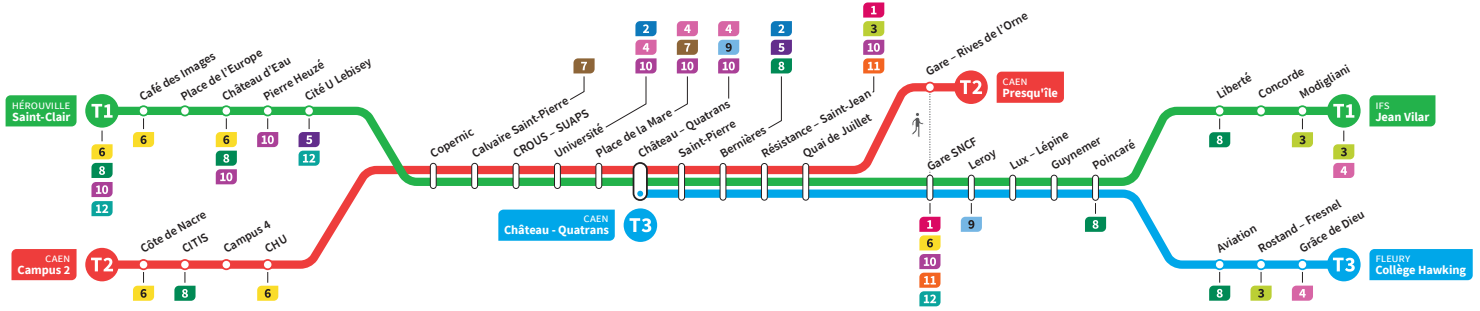

	T1	T2	T3	T1	T2	T3	T1	T2	T3	T1	T2	T3	T1	T2	T3	T1	T2	T1	T2
<b>Campus 2</b>		21.34			22.04			22.38			23.13			23.43			0.30		1.04
CHU		21.40			22.10			22.44			23.18			23.48			0.36		1.10
<b>Hérouville Saint-Clair</b>	21.20	-		21.50	-		22.22	-		22.55	-		23.25	-		0.00	-	0.50	-
Pierre Heuzé	21.26	-		21.56	-		22.28	-		23.01	-		23.31	-		0.06	-	0.56	-
Calvaire Saint-Pierre	21.31	21.43		22.01	22.13		22.33	22.48		23.06	23.22		23.36	23.52		0.11	0.39	1.01	1.13
Université	21.35	21.48		22.05	22.18		22.37	22.52		23.10	23.26		23.40	23.56		0.15	0.44	1.05	1.18
<b>Château Quatrans</b>	21.38	21.51	22.04	22.08	22.21	22.34	22.40	22.55	23.08	23.13	23.29	23.39	23.43	23.59	0.13	0.18	0.46	1.08	1.20
Saint-Pierre	21.40	21.52	22.06	22.10	22.22	22.36	22.42	22.56	23.10	23.15	23.31	23.41	23.45	0.01	0.15	0.20	0.48	1.10	1.22
Quai de Juillet	21.44	21.56	22.09	22.14	22.26	22.39	22.45	23.00	23.13	23.18	23.34	23.45	23.49	0.04	0.19	0.24	0.52	1.13	1.26
<b>Presqu'île</b>	-	22.00	-	-	22.30	-	-	23.04	-	-	23.38	-	-	0.08	-	-	-	-	-
Gare SNCF	21.46		22.11	22.16		22.41	22.47		23.15	23.20		23.47	23.51		0.21	0.26		1.15	
Poincaré	21.52		22.18	22.22		22.48	22.54		23.22	23.27		23.53	23.57		0.27	0.32		1.22	
Grâce de Dieu	-		22.22	-		22.52	-		23.26	-		23.57	-		0.31	-		-	-
<b>Collège Hawking</b>	-		22.23	-		22.53	-		23.27	-		23.59	-		0.33	-		-	-
Liberté	21.55			22.25			22.56			23.29			0.00			0.35			
<b>Jean Vilar</b>	22.00			22.30			23.02			23.34			0.05			0.40			

\*Sous réserve de modification. Horaires théoriques sous réserve des conditions de circulation.

HÉROUVILLE Saint-Clair  
CAEN Campus 2  
CAEN Château Quatrans

IFS Jean Vilar  
CAEN Presqu'île  
FLEURY Collège Hawking

Ligne accessible  
Tous les arrêts de cette ligne  
sont accessibles aux personnes  
à mobilité réduite.

Horaires valables du lundi 11 mai au dimanche 23 août 2020 inclus\*

Lundi à vendredi : Direction → HÉROUVILLE - St-Clair / CAEN - Campus 2 / CAEN - Château Quatrans