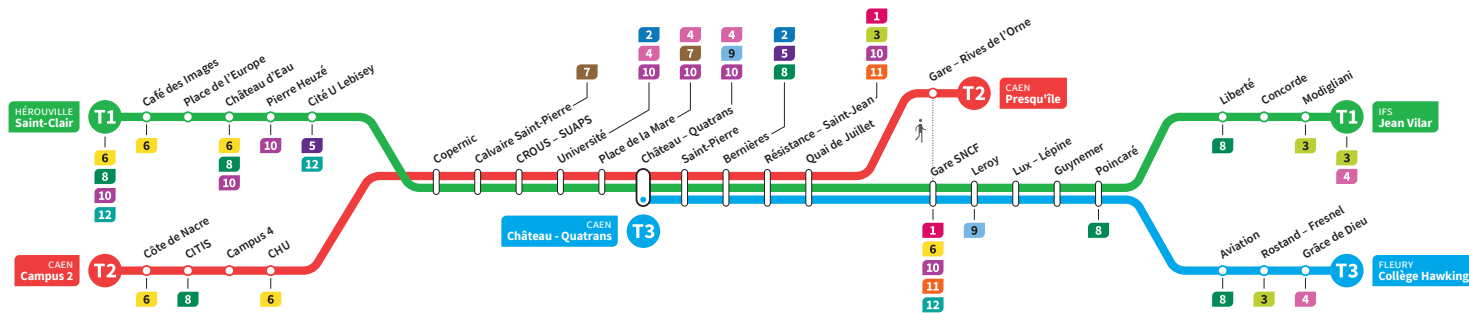

	T2	T1	T3	T2	T1	T3	T2	T1	T3	T2	T1	T3	T2	T1	T3	T2	T3	T1	T2
<b>Jean Vilar</b>		21.01			21.35			22.06			22.37			23.08					0.01
<b>Liberté</b>		21.06			21.40			22.11			22.42			23.13					0.06
<b>Collège Hawking</b>		-	21.08		-	21.41		-	22.11		-	22.44		-	23.16			23.47	-
<b>Grâce de Dieu</b>		-	21.09		-	21.42		-	22.12		-	22.45		-	23.17			23.48	-
<b>Poincaré</b>		21.09	21.14		21.43	21.47		22.14	22.17		22.45	22.50		23.16	23.22			23.53	0.09
<b>Gare SNCF</b>		21.15	21.20		21.49	21.53		22.20	22.23		22.51	22.56		23.22	23.28			23.59	0.15
<b>Presqu'île</b>	21.00	-	-	21.31	-	-	22.05	-	-	22.34	-	-	23.08	-	-	23.47	-	-	0.26
<b>Quai de Juillet</b>	21.04	21.18	21.22	21.35	21.51	21.55	22.09	22.22	22.25	22.38	22.53	22.58	23.12	23.24	23.30	23.51	0.01	0.17	0.30
<b>Saint-Pierre</b>	21.08	21.21	21.26	21.39	21.55	21.59	22.12	22.26	22.29	22.41	22.57	23.02	23.15	23.28	23.34	23.55	0.05	0.21	0.34
<b>Château Quatrans</b>	21.10	21.23	21.27	21.41	21.57	22.00	22.14	22.28	22.30	22.43	22.59	23.03	23.17	23.30	23.35	23.57	0.06	0.23	0.36
<b>Université</b>	21.13	21.26		21.44	22.00		22.18	22.31		22.47	23.02		23.21	23.33		0.00		0.26	0.39
<b>Calvaire Saint-Pierre</b>	21.18	21.31		21.49	22.05		22.22	22.36		22.51	23.07		23.25	23.38		0.05		0.31	0.44
<b>Pierre Heuzé</b>	-	21.37		-	22.11		-	22.42		-	23.13		-	23.44		-		0.37	-
<b>Hérouville Saint-Clair</b>	-	21.42		-	22.16		-	22.47		-	23.18		-	23.49		-		0.42	-
<b>CHU</b>	21.22			21.53			22.27			22.56			23.30			0.09			0.48
<b>Campus 2</b>	21.28			21.59			22.33			23.02			23.36			0.15			0.54

\*Sous réserve de modification. Horaires théoriques sous réserve des conditions de circulation.

HÉROUVILLE Saint-Clair  
CAEN Campus 2  
CAEN Château Quatrans

IFS Jean Vilar  
CAEN Presqu'île  
FLEURY Collège Hawking

Ligne accessible  
Tous les arrêts de cette ligne sont accessibles aux personnes à mobilité réduite.

Horaires valables du lundi 11 mai au dimanche 23 août 2020 inclus\*

Samedi Direction → IFS - Jean Vilar / CAEN - Presqu'île / FLEURY - Collège Hawking