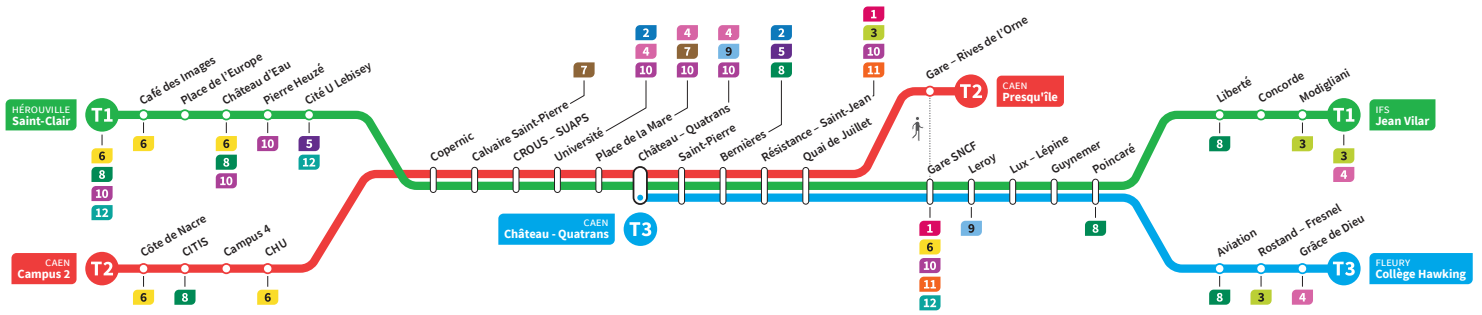

	T1	T3	T2	T1	T3	T2	T1	T3	T2	T1	T3	T2	T1	T3	T2	T1	T3
<b>Jean Vilar</b>	17.55			18.10			18.25			18.41			18.54			19.15	
<b>Liberté</b>	18.00			18.15			18.30			18.46			18.59			19.21	
<b>Collège Hawking</b>	-	18.03		-	18.18		-	18.33		-	18.48		-	19.06		-	19.21
<b>Grâce de Dieu</b>	-	18.05		-	18.20		-	18.35		-	18.50		-	19.08		-	19.23
<b>Poincaré</b>	18.03	18.09		18.18	18.24		18.33	18.39		18.49	18.54		19.02	19.12		19.24	19.27
<b>Gare SNCF</b>	18.09	18.15		18.24	18.30		18.39	18.45		18.55	19.00		19.08	19.18		19.30	19.33
<b>Presqu'île</b>	-	-	18.17	-	-	18.32	-	-	18.48	-	-	19.03	-	-	19.23	-	-
<b>Quai de Juillet</b>	18.12	18.17	18.21	18.27	18.32	18.36	18.42	18.47	18.52	18.58	19.02	19.07	19.11	19.20	19.27	19.32	19.35
<b>Saint-Pierre</b>	18.15	18.21	18.24	18.30	18.36	18.39	18.45	18.51	18.55	19.01	19.06	19.10	19.14	19.24	19.30	19.36	19.39
<b>Château Quatrans</b>	18.17	18.22	18.27	18.32	18.37	18.42	18.47	18.52	18.57	19.03	19.07	19.13	19.16	19.25	19.33	19.38	19.40
<b>Université</b>	18.20		18.30	18.35		18.45	18.50		19.00	19.06		19.16	19.19		19.36	19.41	
<b>Calvaire Saint-Pierre</b>	18.25		18.34	18.40		18.49	18.55		19.05	19.11		19.20	19.24		19.40	19.45	
<b>Pierre Heuzé</b>	18.31		-	18.46		-	19.01		-	19.17		-	19.30		-	19.51	
<b>Hérouville Saint-Clair</b>	18.36		-	18.51		-	19.06		-	19.22		-	19.35		-	19.57	
<b>CHU</b>				18.39			18.54			19.10			19.25			19.45	
<b>Campus 2</b>				18.45			19.00			19.15			19.31			19.51	

\*Sous réserve de modification. Horaires théoriques sous réserve des conditions de circulation.

HÉROUVILLE Saint-Clair  
CAEN Campus 2  
CAEN Château Quatrans

IFS Jean Vilar  
CAEN Presqu'île  
FLEURY Collège Hawking

**Ligne accessible**  
Tous les arrêts de cette ligne  
sont accessibles aux personnes  
à mobilité réduite.

Horaires valables du lundi 11 mai au dimanche 23 août 2020 inclus\*

**Samedi** Direction → HÉROUVILLE - St-Clair / CAEN - Campus 2 / CAEN - Château Quatrans