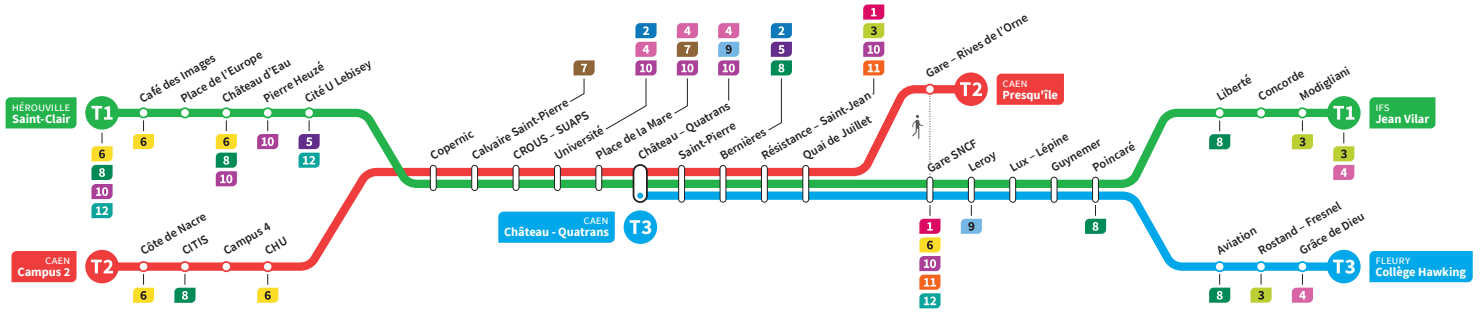

	T1	T2	T3	T1	T2	T3	T1	T2	T3	T1	T2	T3	T1	T2	T3	T1	T2
<b>Campus 2</b>		18.39			18.53			19.11			19.25			19.41			19.56
<b>CHU</b>		18.44			18.58			19.16			19.30			19.46			20.02
<b>Hérouville Saint-Clair</b>	18.31	-		18.45	-		19.01	-		19.18	-		19.31	-		19.45	-
<b>Pierre Heuzé</b>	18.36	-		18.51	-		19.07	-		19.24	-		19.36	-		19.51	-
<b>Calvaire Saint-Pierre</b>	18.41	18.48		18.56	19.02		19.12	19.20		19.29	19.34		19.42	19.50		19.56	20.05
<b>Université</b>	18.46	18.52		19.00	19.06		19.16	19.24		19.33	19.38		19.46	19.54		20.00	20.10
<b>Château Quatrans</b>	18.49	18.55	19.00	19.03	19.09	19.15	19.19	19.27	19.31	19.36	19.41	19.44	19.49	19.57	20.01	20.03	20.12
<b>Saint-Pierre</b>	18.50	18.57	19.01	19.05	19.11	19.17	19.21	19.29	19.32	19.38	19.43	19.46	19.50	19.59	20.02	20.05	20.14
<b>Quai de Juillet</b>	18.54	19.00	19.05	19.09	19.14	19.21	19.24	19.32	19.36	19.42	19.46	19.50	19.54	20.02	20.06	20.08	20.18
<b>Presqu'île</b>	-	19.04	-	-	19.18	-	-	19.36	-	-	19.50	-	-	20.06	-	-	20.21
<b>Gare SNCF</b>	18.56		19.07	19.11		19.23	19.26		19.38	19.44		19.52	19.56		20.08	20.10	
<b>Poincaré</b>	19.02		19.14	19.17		19.29	19.33		19.45	19.50		19.58	20.03		20.15	20.17	
<b>Grâce de Dieu</b>	-		19.17	-		19.33	-		19.48	-		20.02	-		20.18	-	
<b>Collège Hawking</b>	-		19.19	-		19.35	-		19.50	-		20.04	-		20.20	-	
<b>Liberté</b>	19.05			19.20			19.36			19.53			20.05			20.19	
<b>Jean Vilar</b>	19.10			19.25			19.41			19.58			20.10			20.24	

\*Sous réserve de modification. Horaires théoriques sous réserve des conditions de circulation.

HÉROUVILLE Saint-Clair  
CAEN Campus 2  
CAEN Château Quatrans

IFS Jean Vilar  
CAEN Presqu'île  
FLEURY Collège Hawking

**Ligne accessible**  
Tous les arrêts de cette ligne  
sont accessibles aux personnes  
à mobilité réduite.

Horaires valables du lundi 11 mai au dimanche 23 août 2020 inclus\*

**Samedi** Direction → IFS - Jean Vilar / CAEN - Presqu'île / FLEURY - Collège Hawking