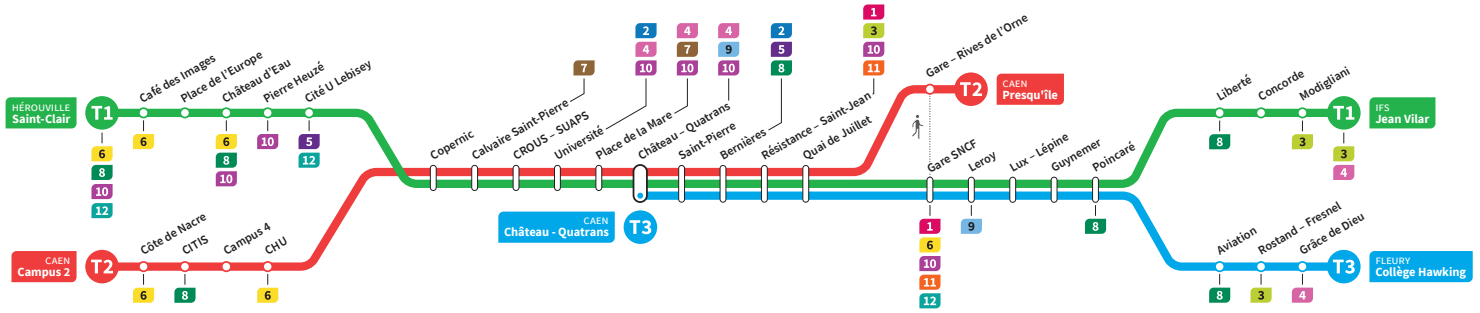

	T2	T3	T1	T2	T3	T1	T2	T1	T2
<b>Campus 2</b>	23.13			23.43			0.30		1.04
CHU	23.18			23.48			0.36		1.10
<b>Hérouville Saint-Clair</b>	-		23.25	-		0.00	-	0.50	-
Pierre Heuzé	-		23.31	-		0.06	-	0.56	-
Calvaire Saint-Pierre	23.22		23.36	23.52		0.11	0.39	1.01	1.13
Université	23.26		23.40	23.56		0.15	0.44	1.05	1.18
<b>Château Quatrans</b>	23.29	23.39	23.43	23.59	0.13	0.18	0.46	1.08	1.20
Saint-Pierre	23.31	23.41	23.45	0.01	0.15	0.20	0.48	1.10	1.22
Quai de Juillet	23.34	23.45	23.49	0.04	0.19	0.24	0.52	1.13	1.26
<b>Presqu'île</b>	23.38	-	-	0.08	-	-	-	-	-
Gare SNCF		23.47	23.51		0.21	0.26		1.15	
Poincaré		23.53	23.57		0.27	0.32		1.22	
Grâce de Dieu		23.57	-		0.31	-			
<b>Collège Hawking</b>		23.59	-		0.33	-			
Liberté			0.00			0.35			
<b>Jean Vilar</b>			0.05			0.40			

\*Sous réserve de modification. Horaires théoriques sous réserve des conditions de circulation.

HÉROUVILLE Saint-Clair  
CAEN Campus 2  
CAEN Château Quatrans

IFS Jean Vilar  
CAEN Presqu'île  
FLEURY Collège Hawking

Ligne accessible  
Tous les arrêts de cette ligne  
sont accessibles aux personnes  
à mobilité réduite.

Horaires valables du lundi 11 mai au dimanche 23 août 2020 inclus\*

**Samedi** Direction → HÉROUVILLE - St-Clair / CAEN - Campus 2 / CAEN - Château Quatrans