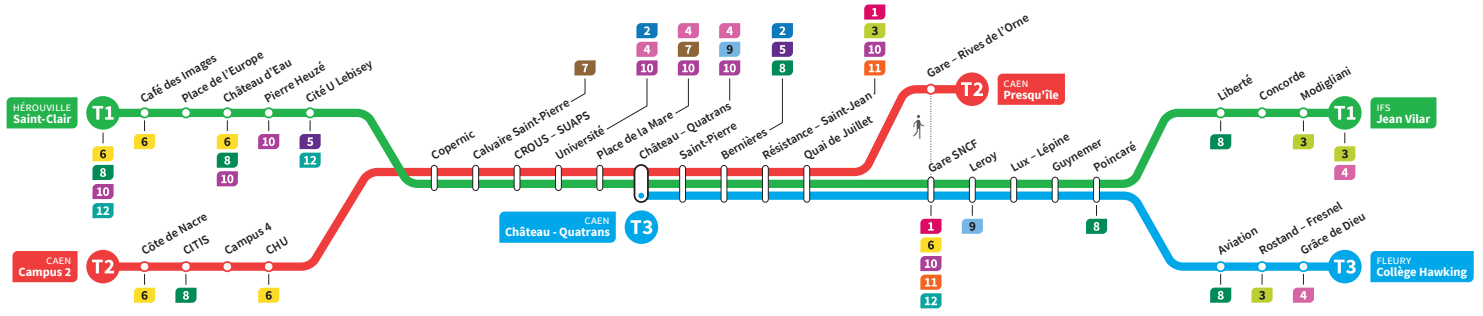

	T1	T2	T3	T1	T2	T3	T1	T2	T3	T1	T2	T3	T1	T2	T3	T1	T2
<b>Campus 2</b>		10.11			10.26			10.41			10.56			11.11			11.26
CHU		10.17			10.32			10.47			11.02			11.17			11.32
<b>Hérouville Saint-Clair</b>	10.05	-		10.19	-		10.34	-		10.49	-		11.04	-		11.19	-
Pierre Heuzé	10.10	-		10.24	-		10.39	-		10.54	-		11.09	-		11.24	-
Calvaire Saint-Pierre	10.15	10.20		10.29	10.35		10.44	10.50		10.59	11.05		11.14	11.20		11.29	11.35
Université	10.20	10.25		10.34	10.40		10.49	10.55		11.04	11.10		11.19	11.25		11.34	11.40
<b>Château Quatrans</b>	10.22	10.27	10.31	10.36	10.42	10.46	10.51	10.57	11.01	11.06	11.12	11.16	11.21	11.27	11.31	11.36	11.42
Saint-Pierre	10.24	10.29	10.32	10.38	10.44	10.47	10.53	10.59	11.02	11.08	11.14	11.17	11.23	11.29	11.32	11.38	11.44
Quai de Juillet	10.28	10.33	10.36	10.42	10.48	10.51	10.57	11.03	11.06	11.12	11.18	11.21	11.27	11.33	11.36	11.42	11.48
<b>Presqu'île</b>	-	10.36	-	-	10.51	-	-	11.06	-	-	11.21	-	-	11.36	-	-	11.51
Gare SNCF	10.30		10.38	10.44		10.53	10.59		11.08	11.14		11.23	11.29		11.38	11.44	
Poincaré	10.36		10.45	10.50		11.00	11.05		11.15	11.20		11.30	11.35		11.45	11.50	
Grâce de Dieu	-		10.48	-		11.03	-		11.18	-		11.33	-		11.48	-	
<b>Collège Hawking</b>	-		10.50	-		11.05	-		11.20	-		11.35	-		11.50	-	
Liberté	10.39			10.53			11.08			11.23			11.38			11.53	
<b>Jean Vilar</b>	10.44			10.58			11.13			11.28			11.43			11.58	

\*Sous réserve de modification. Horaires théoriques sous réserve des conditions de circulation.

HÉROUVILLE Saint-Clair  
CAEN Campus 2  
CAEN Château Quatrans

IFS Jean Vilar  
CAEN Presqu'île  
FLEURY Collège Hawking

Ligne accessible  
Tous les arrêts de cette ligne  
sont accessibles aux personnes  
à mobilité réduite.

Horaires valables du lundi 11 mai au dimanche 23 août 2020 inclus\*

**Samedi** Direction → IFS - Jean Vilar / CAEN - Presqu'île / FLEURY - Collège Hawking