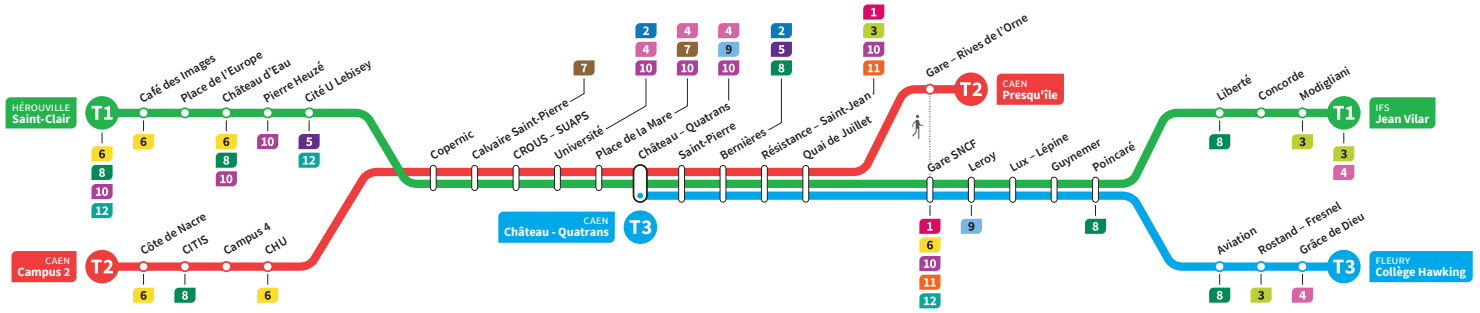

	T2	T3	T1	T2	T3	T1	T2	T3	T1	T2	T3	T1	T2	T3	T1	T2	T3
<b>Campus 2</b>	14.15			14.47			15.19			15.51			16.23			16.55	
CHU	14.21			14.53			15.25			15.57			16.29			17.01	
<b>Hérouville Saint-Clair</b>	-		14.34	-		15.06	-		15.38	-		16.10	-		16.42	-	
Pierre Heuzé	-		14.39	-		15.11	-		15.43	-		16.15	-		16.47	-	
Calvaire Saint-Pierre	14.24		14.44	14.56		15.16	15.28		15.48	16.00		16.20	16.32		16.52	17.04	
Université	14.29		14.49	15.01		15.21	15.33		15.53	16.05		16.25	16.37		16.57	17.09	
<b>Château Quatrans</b>	14.31	14.38	14.51	15.03	15.10	15.23	15.35	15.42	15.55	16.07	16.14	16.27	16.39	16.46	16.59	17.11	17.18
Saint-Pierre	14.33	14.39	14.53	15.05	15.11	15.25	15.37	15.43	15.57	16.09	16.15	16.29	16.41	16.47	17.01	17.13	17.19
Quai de Juillet	14.37	14.43	14.57	15.09	15.15	15.29	15.41	15.47	16.01	16.13	16.19	16.33	16.45	16.51	17.05	17.17	17.23
<b>Presqu'île</b>	14.40	-	-	15.12	-	-	15.44	-	-	16.16	-	-	16.48	-	-	17.20	-
Gare SNCF		14.45	14.59		15.17	15.31		15.49	16.03		16.21	16.35		16.53	17.07		17.25
Poincaré		14.52	15.05		15.24	15.37		15.56	16.09		16.28	16.41		17.00	17.13		17.32
Grâce de Dieu		14.55	-		15.27	-		15.59	-		16.31	-		17.03	-		17.35
<b>Collège Hawking</b>		14.57	-		15.29	-		16.01	-		16.33	-		17.05	-		17.37
Liberté			15.08		15.40		16.12		16.17		16.44		17.16				
<b>Jean Vilar</b>			15.13		15.45		16.17		16.49		17.21						

\*Sous réserve de modification. Horaires théoriques sous réserve des conditions de circulation.

HÉROUVILLE Saint-Clair  
CAEN Campus 2  
CAEN Château Quatrans

IFS Jean Vilar  
CAEN Presqu'île  
FLEURY Collège Hawking

Ligne accessible  
Tous les arrêts de cette ligne  
sont accessibles aux personnes  
à mobilité réduite.

Horaires valables du lundi 11 mai au dimanche 23 août 2020 inclus\*

Dimanches et fêtes : Direction → IFS - Jean Vilar / CAEN - Presqu'île / FLEURY - Collège Hawking