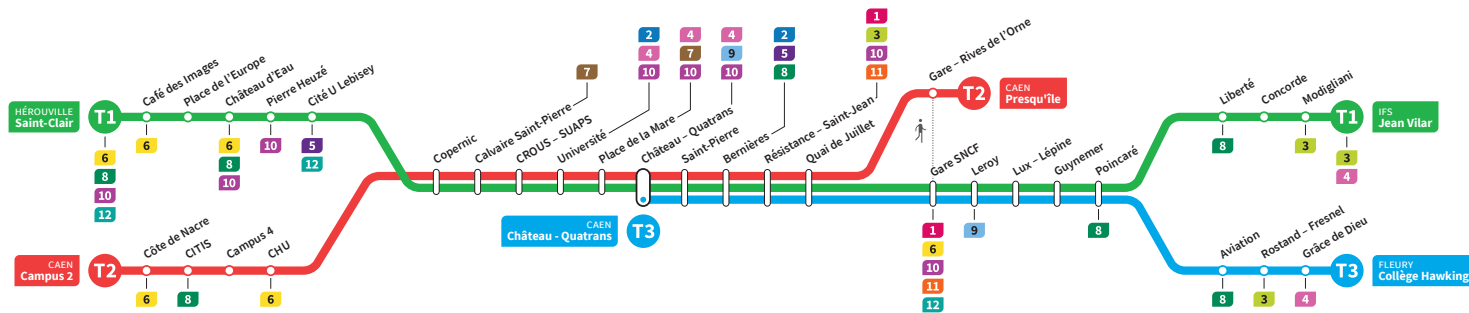

\*Sous réserve de modification. Horaires théoriques sous réserve des conditions de circulation.

HÉROUVILLE Saint-Clair  
CAEN Campus 2  
CAEN Château Quatrans

IFS Jean Vilar  
CAEN Presqu'île  
FLEURY Collège Hawking

Ligne accessible  
Tous les arrêts de cette ligne  
sont accessibles aux personnes  
à mobilité réduite.

Horaires valables du lundi 11 mai au dimanche 23 août 2020 inclus\*

Dimanches et fêtes : Direction → HÉROUVILLE - St-Clair / CAEN - Campus 2 / CAEN - Château Quatrans