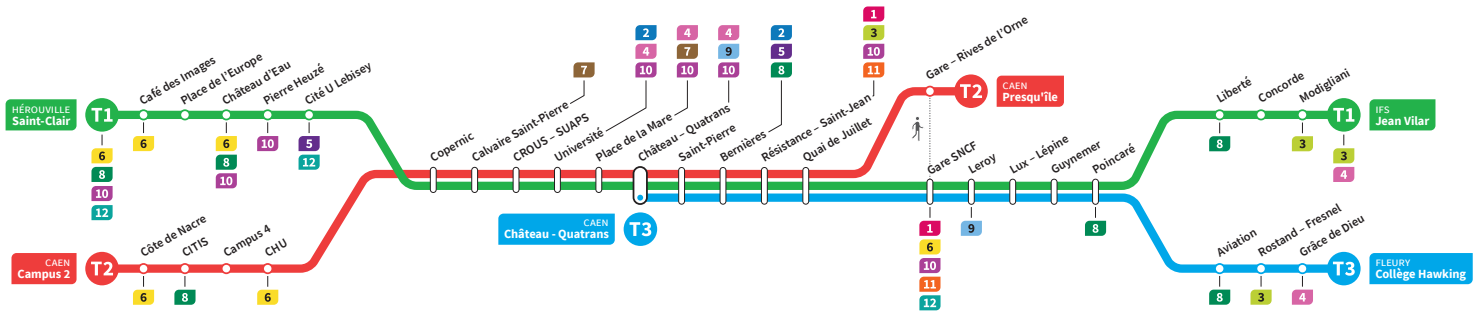

	T3	T1	T2	T3	T1	T2	T3	T1	T2	T3	T1	T2	T3	T1	T2	T3	T1	T2	T3	
<b>Campus 2</b>			19.11			19.25			19.41			19.56			20.29			21.02		
CHU			19.16			19.30			19.46			20.02			20.35			21.07		
<b>Hérouville Saint-Clair</b>		19.01	-		19.18	-		19.31	-		19.45	-		20.16	-		20.49	-		
Pierre Heuzé		19.07	-		19.24	-		19.36	-		19.51	-		20.21	-		20.55	-		
Calvaire Saint-Pierre		19.12	19.20		19.29	19.34		19.42	19.50		19.56	20.05		20.26	20.38		21.00	21.11		
Université		19.16	19.24		19.33	19.38		19.46	19.54		20.00	20.10		20.31	20.43		21.04	21.16		
<b>Château Quatrans</b>	19.15	19.19	19.27	19.31	19.36	19.41	19.44	19.49	19.57	20.01	20.03	20.12	20.29	20.33	20.45	21.03	21.07	21.18		21.33
Saint-Pierre	19.17	19.21	19.29	19.32	19.38	19.43	19.46	19.50	19.59	20.02	20.05	20.14	20.31	20.35	20.47	21.05	21.09	21.20		21.35
Quai de Juillet	19.21	19.24	19.32	19.36	19.42	19.46	19.50	19.54	20.02	20.06	20.08	20.18	20.35	20.39	20.51	21.08	21.12	21.24		21.38
<b>Presqu'île</b>	-	-	19.36	-	-	19.50	-	-	20.06	-	-	20.21	-	-	20.54	-	-	21.27	-	-
Gare SNCF	19.23	19.26		19.38	19.44		19.52	19.56		20.08	20.10		20.37	20.41		21.10	21.14			21.40
Poincaré	19.29	19.33		19.45	19.50		19.58	20.03		20.15	20.17		20.43	20.47		21.17	21.21			21.47
Grâce de Dieu	19.33	-		19.48	-		20.02	-		20.18	-		20.47	-		21.21	-			21.51
<b>Collège Hawking</b>	19.35	-		19.50	-		20.04	-		20.20	-		20.48	-		21.22	-			21.52
Liberté			19.36			19.53			20.05			20.19			20.50			21.23		
<b>Jean Vilar</b>			19.41			19.58			20.10			20.24			20.55			21.29		

\*Sous réserve de modification. Horaires théoriques sous réserve des conditions de circulation.

HÉROUVILLE Saint-Clair  
CAEN Campus 2  
CAEN Château Quatrans

IFS Jean Vilar  
CAEN Presqu'île  
FLEURY Collège Hawking

**Ligne accessible**  
Tous les arrêts de cette ligne  
sont accessibles aux personnes  
à mobilité réduite.

Horaires valables du lundi 11 mai au dimanche 23 août 2020 inclus\*

**Lundi à vendredi** : Direction → IFS - Jean Vilar / CAEN - Presqu'île / FLEURY - Collège Hawking