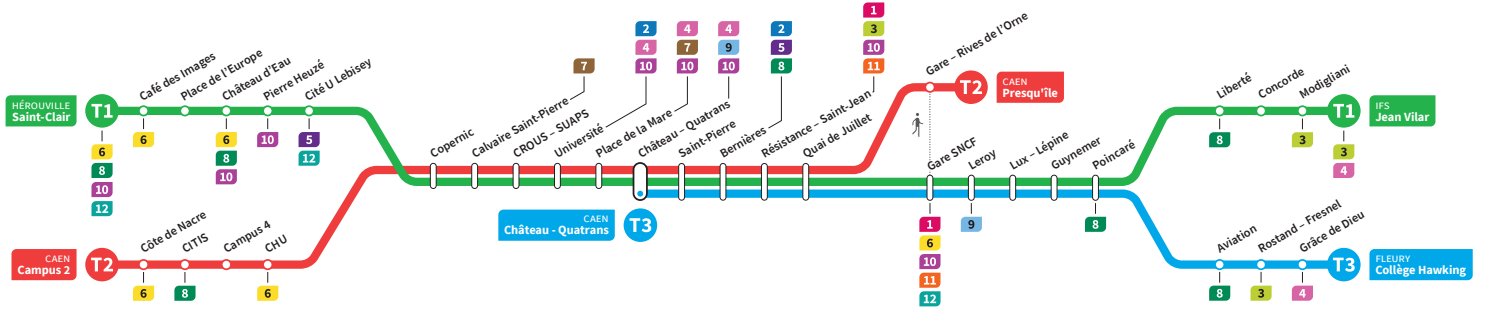

	T2	T1	T3	T2	T1	T3	T2	T1	T3	T2	T1	T3	T2	T1	T3	T2	T1	T3	T2
Jean Vilar		8.55			9.10			9.25			9.40			9.55			10.10		
Liberté		9.00			9.15			9.30			9.45			10.00			10.15		
Collège Hawking		-	9.03		-	9.18		-	9.33		-	9.48		-	10.03		-	10.18	
Grâce de Dieu		-	9.05		-	9.20		-	9.35		-	9.50		-	10.05		-	10.20	
Poincaré		9.03	9.09		9.18	9.24		9.33	9.39		9.48	9.54		10.03	10.09		10.18	10.24	
Gare SNCF		9.09	9.15		9.24	9.30		9.39	9.45		9.54	10.00		10.09	10.15		10.24	10.30	
Presqu'île		9.02	-	-	9.17	-	-	9.32	-	-	9.47	-	-	10.02	-	-	10.17	-	-
Quai de Juillet		9.06	9.12	9.17	9.21	9.27	9.32	9.36	9.42	9.47	9.51	9.57	10.02	10.06	10.12	10.17	10.21	10.27	10.32
Saint-Pierre		9.09	9.15	9.21	9.24	9.30	9.36	9.39	9.45	9.51	9.54	10.00	10.06	10.09	10.15	10.21	10.24	10.30	10.36
Château Quatrans		9.12	9.17	9.22	9.27	9.32	9.37	9.42	9.47	9.52	9.57	10.02	10.07	10.12	10.17	10.22	10.27	10.32	10.37
Université		9.15	9.20		9.30	9.35		9.45	9.50		10.00	10.05		10.15	10.20		10.30	10.35	10.45
Calvaire Saint-Pierre		9.19	9.25		9.34	9.40		9.49	9.55		10.04	10.10		10.19	10.25		10.34	10.40	10.49
Pierre Heuzé		-	9.31		-	9.46		-	10.01		-	10.16		-	10.31		-	10.46	
Hérouville Saint-Clair		-	9.36		-	9.51		-	10.06		-	10.21		-	10.36		-	10.51	
CHU		9.24			9.39			9.54		10.09			10.24			10.39			10.54
Campus 2		9.30			9.45			10.00		10.15			10.30			10.45			11.00

\*Sous réserve de modification. Horaires théoriques sous réserve des conditions de circulation.

HÉROUVILLE Saint-Clair  
 CAEN Campus 2  
 CAEN Château Quatrans

IFS Jean Vilar  
 CAEN Presqu'île  
 FLEURY Collège Hawking

**Ligne accessible**  
 Tous les arrêts de cette ligne  
 sont accessibles aux personnes  
 à mobilité réduite.

Horaires valables du lundi 11 mai au dimanche 23 août 2020 inclus\*

**Lundi à vendredi : Direction → HÉROUVILLE - St-Clair / CAEN - Campus 2 / CAEN - Château Quatrans**