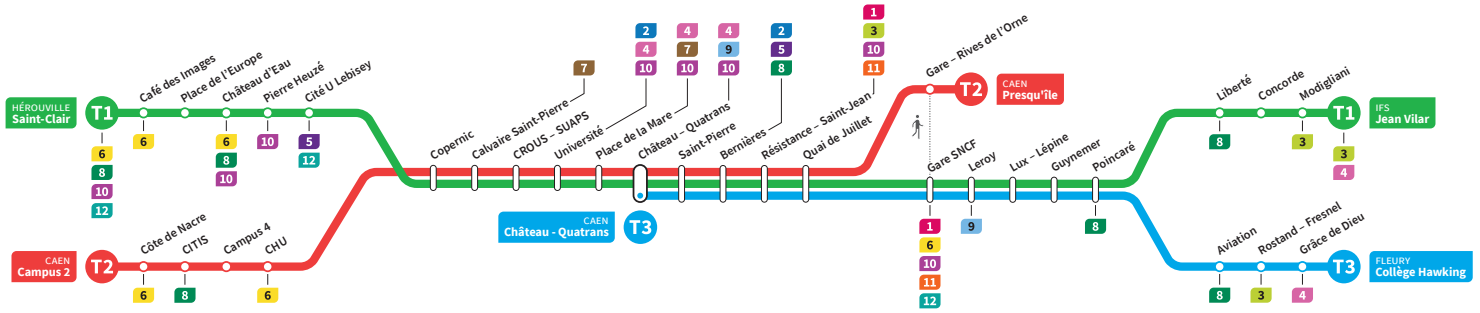

**Ligne accessible**  
Tous les arrêts de cette ligne  
sont accessibles aux personnes  
à mobilité réduite.

Horaires valables du lundi 11 mai au dimanche 23 août 2020 inclus\*

**Samedi** Direction → HÉROUVILLE - St-Clair / CAEN - Campus 2 / CAEN - Château Quatrans

	T1	T3	T2	T1	T3	T2	T3	T1	T2
<b>Jean Vilar</b>	22.37			23.08				0.01	
<b>Liberté</b>	22.42			23.13				0.06	
<b>Collège Hawking</b>	-	22.44		23.16		23.47		-	
<b>Grâce de Dieu</b>	-	22.45		23.17		23.48		-	
<b>Poincaré</b>	22.45	22.50		23.16	23.22		23.53	0.09	
<b>Gare SNCF</b>	22.51	22.56		23.22	23.28		23.59	0.15	
<b>Presqu'île</b>	-	-	23.08	-	-	23.47	-	-	0.26
<b>Quai de Juillet</b>	22.53	22.58	23.12	23.24	23.30	23.51	0.01	0.17	0.30
<b>Saint-Pierre</b>	22.57	23.02	23.15	23.28	23.34	23.55	0.05	0.21	0.34
<b>Château Quatrans</b>	22.59	23.03	23.17	23.30	23.35	23.57	0.06	0.23	0.36
<b>Université</b>	23.02		23.21	23.33		0.00		0.26	0.39
<b>Calvaire Saint-Pierre</b>	23.07		23.25	23.38		0.05		0.31	0.44
<b>Pierre Heuzé</b>	23.13		-	23.44		-		0.37	-
<b>Hérouville Saint-Clair</b>	23.18		-	23.49		-		0.42	-
<b>CHU</b>			23.30		0.09				0.48
<b>Campus 2</b>			23.36		0.15				0.54

\*Sous réserve de modification. Horaires théoriques sous réserve des conditions de circulation.

HÉROUVILLE Saint-Clair  
CAEN Campus 2  
CAEN Château Quatrans

IFS Jean Vilar  
CAEN Presqu'île  
FLEURY Collège Hawking

**Ligne accessible**  
Tous les arrêts de cette ligne  
sont accessibles aux personnes  
à mobilité réduite.

Horaires valables du lundi 11 mai au dimanche 23 août 2020 inclus\*

**Dimanches et fêtes : Direction → IFS - Jean Vilar / CAEN - Presqu'île / FLEURY - Collège Hawking**