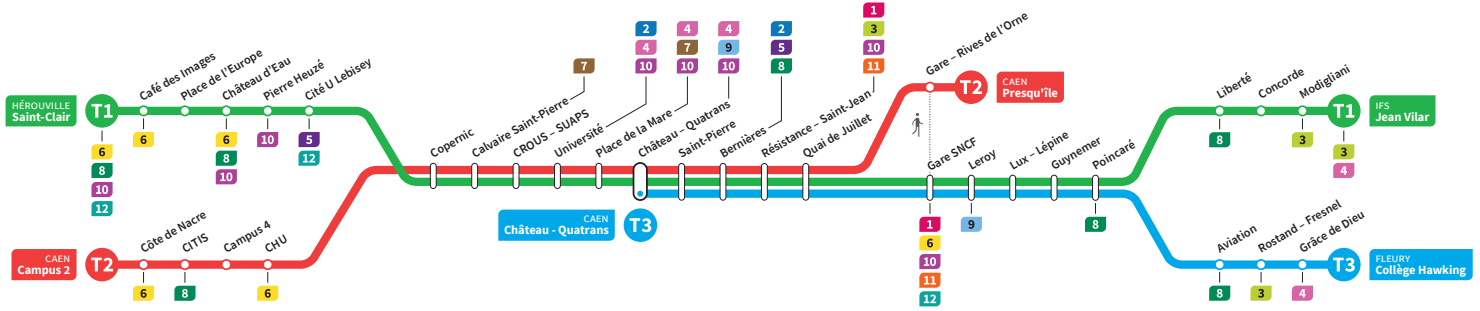

	T3	T1	T2	T3	T1	T2	T3	T1	T2	T3	T1	T2	T3	T1	T2	T3	T1	T2	T3
<b>Campus 2</b>			9.41			9.56			10.11			10.26			10.41			10.56	
CHU			9.47			10.02			10.17			10.32			10.47			11.02	
<b>Hérouville Saint-Clair</b>		9.34	-		9.49	-		10.04	-		10.19	-		10.34	-		10.49	-	
Pierre Heuzé		9.39	-		9.54	-		10.09	-		10.24	-		10.39	-		10.54	-	
Calvaire Saint-Pierre		9.44	9.50		9.59	10.05		10.14	10.20		10.29	10.35		10.44	10.50		10.59	11.05	
Université		9.49	9.55		10.04	10.10		10.19	10.25		10.34	10.40		10.49	10.55		11.04	11.10	
<b>Château Quatrans</b>		9.46	9.51	9.57	10.01	10.06	10.12	10.16	10.21	10.27	10.31	10.36	10.42	10.46	10.51	10.57	11.01	11.06	11.12
Saint-Pierre		9.47	9.53	9.59	10.02	10.08	10.14	10.17	10.23	10.29	10.32	10.38	10.44	10.47	10.53	10.59	11.02	11.08	11.14
Quai de Juillet		9.51	9.57	10.03	10.06	10.12	10.18	10.21	10.27	10.33	10.36	10.42	10.48	10.51	10.57	11.03	11.06	11.12	11.18
<b>Presqu'île</b>		-	-	10.06	-	-	10.21	-	-	10.36	-	-	10.51	-	-	11.06	-	-	11.21
Gare SNCF		9.53	9.59		10.08	10.14		10.23	10.29		10.38	10.44		10.53	10.59		11.08	11.14	11.23
Poincaré		10.00	10.05		10.15	10.20		10.30	10.35		10.45	10.50		11.00	11.05		11.15	11.20	11.30
Grâce de Dieu		10.03	-		10.18	-		10.33	-		10.48	-		11.03	-		11.18	-	11.33
<b>Collège Hawking</b>		10.05	-		10.20	-		10.35	-		10.50	-		11.05	-		11.20	-	11.35
Liberté			10.08		10.23		10.38		10.53		11.08		11.23		11.38		11.53		
<b>Jean Vilar</b>			10.13		10.28		10.43		10.58		11.13		11.28		11.43		11.58		

\*Sous réserve de modification. Horaires théoriques sous réserve des conditions de circulation.

HÉROUVILLE Saint-Clair  
CAEN Campus 2  
CAEN Château Quatrans

IFS Jean Vilar  
CAEN Presqu'île  
FLEURY Collège Hawking

Ligne accessible  
Tous les arrêts de cette ligne  
sont accessibles aux personnes  
à mobilité réduite.

Horaires valables du lundi 11 mai au dimanche 23 août 2020 inclus\*

**Lundi à vendredi** : Direction → IFS - Jean Vilar / CAEN - Presqu'île / FLEURY - Collège Hawking