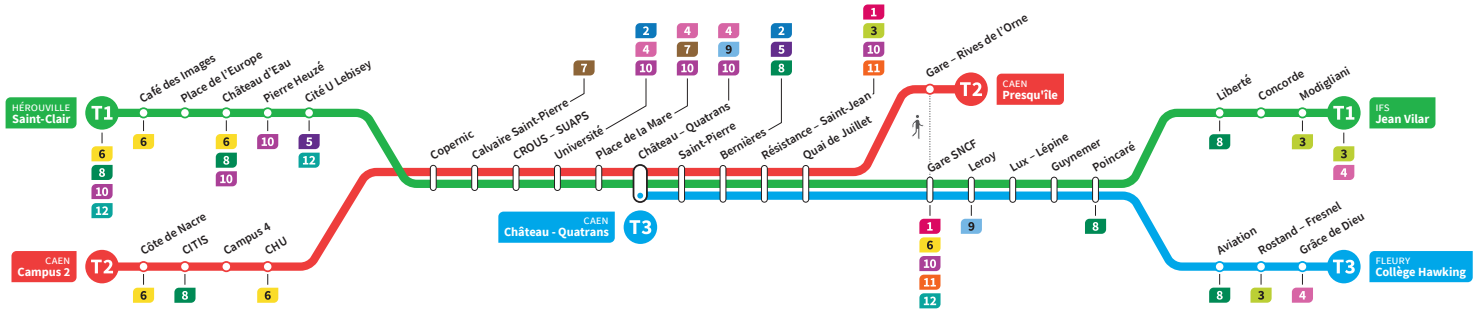

\*Sous réserve de modification. Horaires théoriques sous réserve des conditions de circulation.

HÉROUVILLE Saint-Clair  
CAEN Campus 2  
CAEN Château Quatrans

IFS Jean Vilar  
CAEN Presqu'île  
FLEURY Collège Hawking

Ligne accessible  
Tous les arrêts de cette ligne  
sont accessibles aux personnes  
à mobilité réduite.

Horaires valables du lundi 11 mai au dimanche 23 août 2020 inclus\*

**Lundi à vendredi** : Direction → HÉROUVILLE - St-Clair / CAEN - Campus 2 / CAEN - Château Quatrans