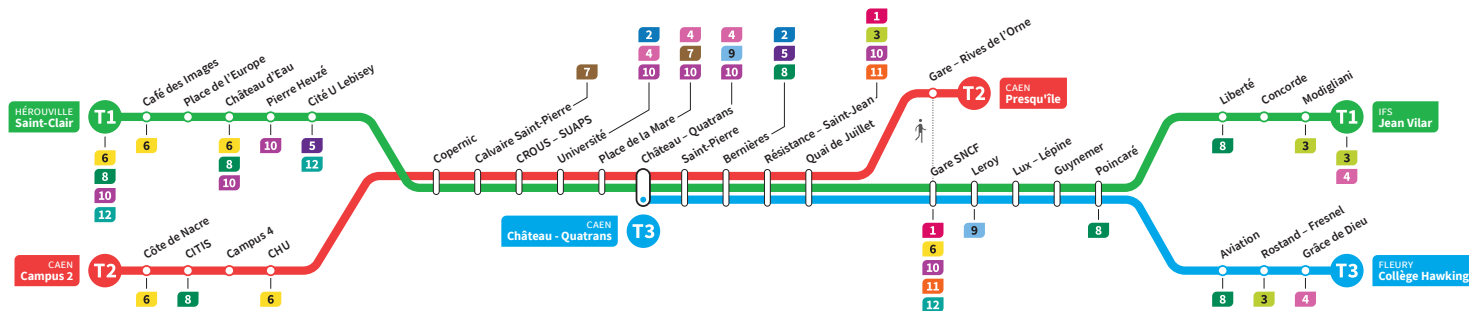

	T1	T2	T3	T1	T2	T3	T1	T2	T3	T1	T2	T3	T1	T2	T3	T1	T2
<b>Campus 2</b>		14.26			14.41			14.56			15.11			15.26			15.41
CHU		14.32			14.47			15.02			15.17			15.32			15.47
<b>Hérouville Saint-Clair</b>	14.19	-		14.34	-		14.49	-		15.04	-		15.19	-		15.34	-
Pierre Heuzé	14.24	-		14.39	-		14.54	-		15.09	-		15.24	-		15.39	-
Calvaire Saint-Pierre	14.29	14.35		14.44	14.50		14.59	15.05		15.14	15.20		15.29	15.35		15.44	15.50
Université	14.34	14.40		14.49	14.55		15.04	15.10		15.19	15.25		15.34	15.40		15.49	15.55
<b>Château Quatrans</b>	14.36	14.42	14.46	14.51	14.57	15.01	15.06	15.12	15.16	15.21	15.27	15.31	15.36	15.42	15.46	15.51	15.57
Saint-Pierre	14.38	14.44	14.47	14.53	14.59	15.02	15.08	15.14	15.17	15.23	15.29	15.32	15.38	15.44	15.47	15.53	15.59
Quai de Juillet	14.42	14.48	14.51	14.57	15.03	15.06	15.12	15.18	15.21	15.27	15.33	15.36	15.42	15.48	15.51	15.57	16.03
<b>Presqu'île</b>	-	14.51	-	-	15.06	-	-	15.21	-	-	15.36	-	-	15.51	-	-	16.06
Gare SNCF	14.44		14.53	14.59		15.08	15.14		15.23	15.29		15.38	15.44		15.53	15.59	
Poincaré	14.50		15.00	15.05		15.15	15.20		15.30	15.35		15.45	15.50		16.00	16.05	
Grâce de Dieu	-		15.03	-		15.18	-		15.33	-		15.48	-		16.03	-	
<b>Collège Hawking</b>	-		15.05	-		15.20	-		15.35	-		15.50	-		16.05	-	
Liberté	14.53			15.08			15.23			15.38			15.53			16.08	
<b>Jean Vilar</b>	14.58			15.13			15.28			15.43			15.58			16.13	

\*Sous réserve de modification. Horaires théoriques sous réserve des conditions de circulation.

HÉROUVILLE Saint-Clair  
CAEN Campus 2  
CAEN Château Quatrans

IFS Jean Vilar  
CAEN Presqu'île  
FLEURY Collège Hawking

**Ligne accessible**  
Tous les arrêts de cette ligne  
sont accessibles aux personnes  
à mobilité réduite.

Horaires valables du lundi 11 mai au dimanche 23 août 2020 inclus\*

**Samedi** Direction → IFS - Jean Vilar / CAEN - Presqu'île / FLEURY - Collège Hawking