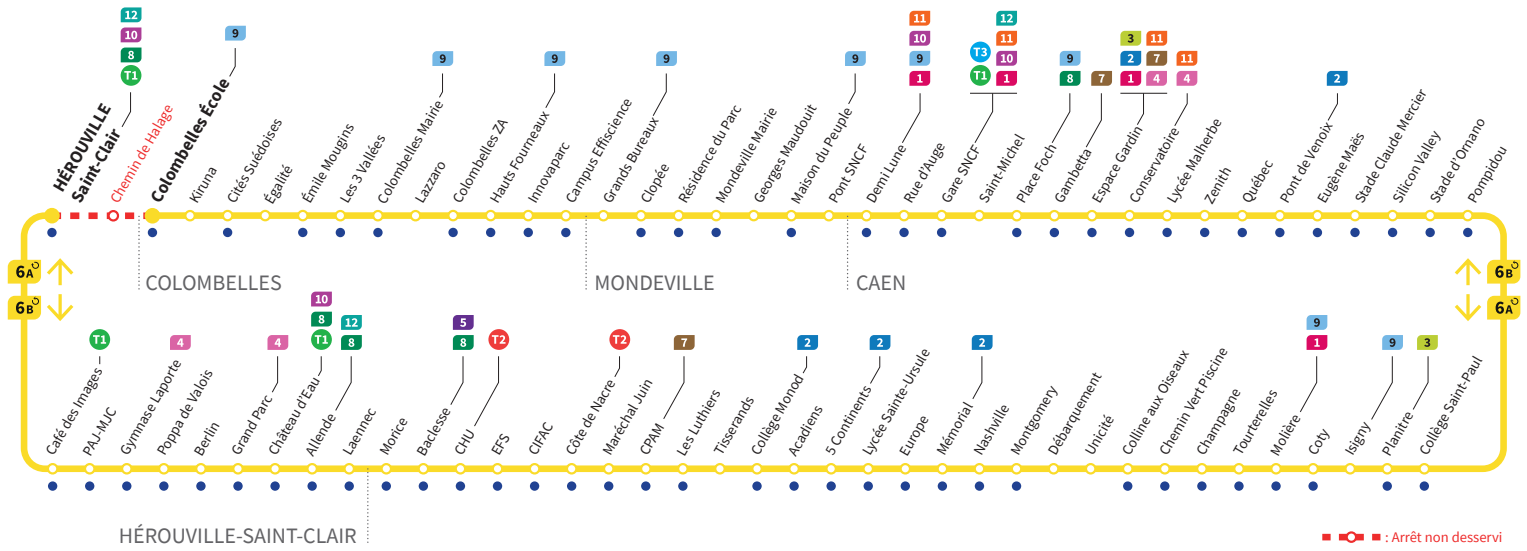

Travaux pont de Colombelles : horaires valables du mercredi 15 au vendredi 31 juillet 2020 inclus*

Lundi à vendredi : Direction → COLOMBELLES - École

Hérouville-Saint-Clair	5.29	5.58	6.14	6.32	6.50	7.09	7.29	7.49	8.09	8.29	8.49	9.09	9.29	9.49	10.09	10.29
Château d'Eau	5.37	6.06	6.22	6.40	6.58	7.17	7.37	7.57	8.18	8.38	8.58	9.17	9.37	9.57	10.17	10.37
CHU	5.42	6.11	6.27	6.45	7.03	7.23	7.44	8.04	8.25	8.45	9.04	9.23	9.43	10.03	10.23	10.43
Côte de Nacre	5.46	6.15	6.31	6.49	7.07	7.26	7.47	8.07	8.28	8.48	9.08	9.27	9.47	10.07	10.27	10.47
Collège Monod	5.50	6.19	6.35	6.53	7.11	7.31	7.52	8.12	8.33	8.53	9.12	9.31	9.51	10.11	10.31	10.51
Mémorial	5.53	6.22	6.38	6.56	7.14	7.35	7.56	8.16	8.37	8.57	9.16	9.35	9.55	10.15	10.35	10.55
Molière	6.00	6.29	6.45	7.03	7.23	7.44	8.05	8.25	8.46	9.06	9.25	9.44	10.04	10.24	10.44	11.04
Planitre	6.03	6.32	6.48	7.06	7.26	7.47	8.08	8.28	8.49	9.09	9.28	9.47	10.07	10.27	10.47	11.07
Silicon Valley	6.07	6.36	6.52	7.10	7.30	7.52	8.13	8.33	8.54	9.14	9.33	9.52	10.11	10.31	10.51	11.11
Zenith	6.11	6.40	6.56	7.14	7.34	7.56	8.17	8.37	8.58	9.18	9.37	9.56	10.15	10.35	10.55	11.15
Gambetta	6.16	6.45	7.01	7.20	7.41	8.03	8.24	8.44	9.05	9.25	9.44	10.03	10.22	10.42	11.02	11.22
Gare SNCF	6.20	6.49	7.05	7.25	7.46	8.08	8.29	8.49	9.10	9.30	9.49	10.08	10.27	10.47	11.07	11.27
Mondeville Mairie	6.26	6.55	7.12	7.32	7.53	8.15	8.36	8.56	9.17	9.37	9.56	10.15	10.34	10.54	11.14	11.34
Grands Bureaux	6.30	6.59	7.16	7.36	7.57	8.19	8.40	9.00	9.21	9.41	10.00	10.19	10.38	10.58	11.18	11.38
Colombelles Mairie	6.38	7.07	7.24	7.44	8.05	8.27	8.48	9.09	9.30	9.50	10.09	10.28	10.47	11.07	11.27	11.47
Colombelles École	6.42	7.11	7.29	7.49	8.10	8.32	8.53	9.14	9.35	9.55	10.14	10.33	10.52	11.12	11.32	11.52