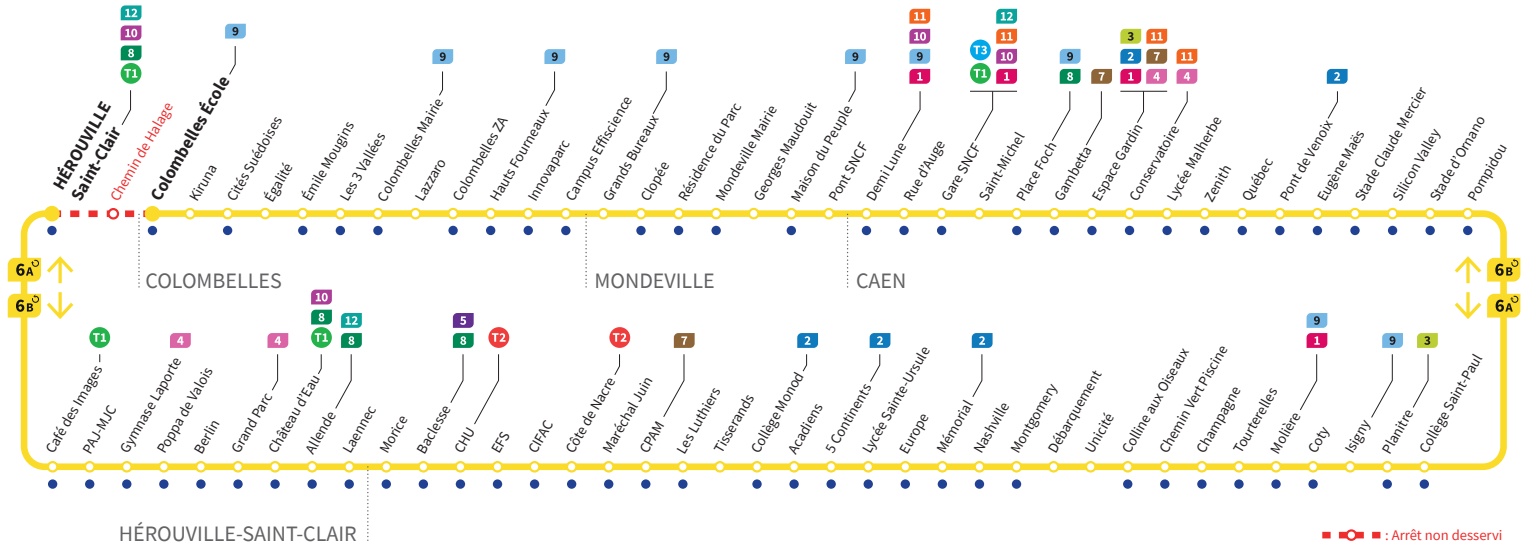

Travaux pont de Colombelles : horaires valables du mercredi 15 au vendredi 31 juillet 2020 inclus*

Dimanches et fêtes : Direction → COLOMBELLES - École

Hérouville-Saint-Clair	8.41	9.41	10.31	11.21	12.11	13.01	13.51	14.41	15.31	16.21	17.11	18.01	18.47	19.34	20.44		
Château d'Eau	8.49	9.49	10.39	11.29	12.19	13.09	13.59	14.49	15.39	16.29	17.19	18.09	18.55	19.42	20.52		
CHU	8.54	9.54	10.44	11.34	12.24	13.14	14.04	14.55	15.45	16.35	17.25	18.15	19.01	19.47	20.57		
Côte de Nacre	8.58	9.58	10.48	11.38	12.28	13.18	14.08	14.59	15.49	16.39	17.29	18.19	19.05	19.51	21.01		
Collège Monod	9.02	10.02	10.52	11.42	12.32	13.22	14.12	15.03	15.53	16.43	17.33	18.23	19.09	19.54	21.04		
Mémorial	9.05	10.05	10.55	11.45	12.35	13.25	14.15	15.06	15.56	16.46	17.36	18.26	19.12	19.57	21.07		
Molière	9.12	10.12	11.02	11.52	12.42	13.32	14.22	15.14	16.04	16.54	17.44	18.34	19.19	20.04	21.14		
Planitre	9.15	10.15	11.05	11.55	12.45	13.35	14.25	15.17	16.07	16.57	17.47	18.37	19.22	20.07	21.17		
Silicon Valley	9.19	10.19	11.09	11.59	12.49	13.39	14.29	15.21	16.11	17.01	17.51	18.41	19.26	20.11	21.21		
Zenith	9.23	10.23	11.13	12.03	12.53	13.43	14.33	15.25	16.15	17.05	17.55	18.45	19.30	20.15	21.25		
Gambetta	9.30	10.30	11.20	12.10	13.00	13.50	14.40	15.32	16.22	17.12	18.02	18.52	19.36	20.21	21.31	22.30	23.30
Gare SNCF	9.34	10.34	11.24	12.14	13.04	13.54	14.45	15.37	16.27	17.17	18.07	18.56	19.40	20.25	21.35	22.34	23.34
Mondeville Mairie	9.41	10.41	11.31	12.21	13.11	14.01	14.52	15.44	16.34	17.24	18.14	19.03	19.46	20.31	21.41	22.40	23.40
Grands Bureaux	9.45	10.45	11.35	12.25	13.15	14.05	14.56	15.48	16.38	17.28	18.18	19.07	19.50	20.35	21.45	22.44	23.44
Colombelles Mairie	9.53	10.53	11.43	12.33	13.23	14.13	15.04	15.56	16.46	17.36	18.26	19.15	19.58	20.43	21.53	22.52	23.52
Colombelles École	9.58	10.58	11.48	12.38	13.28	14.18	15.09	16.01	16.51	17.41	18.31	19.20	20.02	20.47	21.57	22.56	23.56