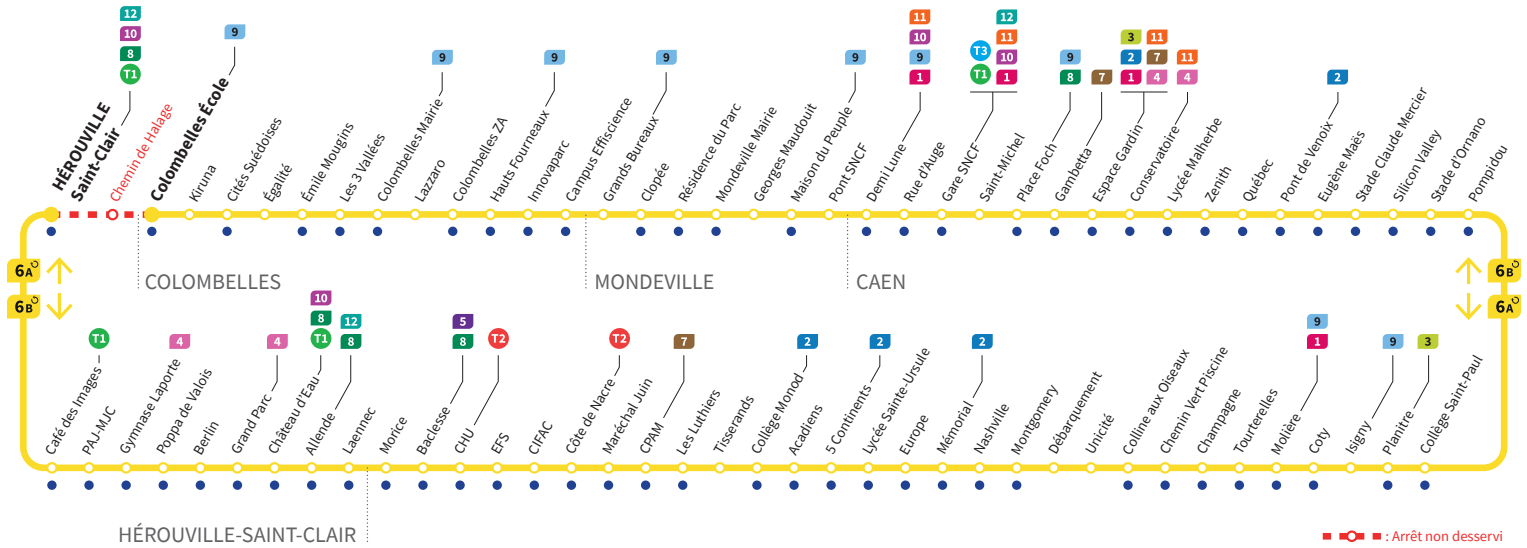

Travaux pont de Colombelles : horaires valables du mercredi 15 au vendredi 31 juillet 2020 inclus*

Lundi à vendredi : Direction → HÉROUVILLE - Saint Clair

Colombelles École	5.15	5.46	6.11	6.31	6.51	7.11	7.28	7.49	8.10	8.31	8.51	9.11	9.32	9.53	10.13	10.32
Colombelles Mairie	5.20	5.51	6.16	6.36	6.56	7.16	7.33	7.54	8.15	8.36	8.56	9.16	9.37	9.58	10.18	10.37
Grands Bureaux	5.30	6.01	6.26	6.46	7.06	7.26	7.43	8.04	8.25	8.46	9.06	9.26	9.47	10.07	10.27	10.46
Mondeville Mairie	5.34	6.05	6.30	6.50	7.10	7.30	7.47	8.08	8.29	8.50	9.10	9.30	9.51	10.11	10.31	10.50
Gare SNCF	5.40	6.11	6.36	6.56	7.18	7.38	7.55	8.16	8.37	8.58	9.17	9.37	9.58	10.18	10.38	10.57
Gambetta	5.44	6.15	6.40	7.00	7.22	7.44	8.01	8.22	8.42	9.03	9.22	9.42	10.03	10.23	10.44	11.03
Zenith		6.21	6.46	7.06	7.28	7.50	8.09	8.30	8.50	9.10	9.29	9.49	10.10	10.30	10.51	11.10
Silicon Valley		6.25	6.50	7.10	7.32	7.54	8.13	8.34	8.54	9.14	9.33	9.53	10.14	10.34	10.55	11.14
Planitre		6.29	6.54	7.14	7.36	7.58	8.17	8.38	8.58	9.18	9.37	9.57	10.18	10.38	10.59	11.18
Molière		6.32	6.57	7.17	7.39	8.01	8.21	8.42	9.02	9.21	9.40	10.00	10.21	10.41	11.02	11.21
Mémorial		6.39	7.06	7.28	7.50	8.12	8.32	8.53	9.13	9.32	9.51	10.11	10.32	10.52	11.13	11.32
Collège Monod		6.42	7.09	7.33	7.55	8.18	8.38	8.58	9.18	9.37	9.56	10.16	10.37	10.57	11.18	11.37
Côte de Nacre		6.45	7.12	7.37	8.00	8.23	8.43	9.03	9.23	9.42	10.01	10.21	10.42	11.02	11.23	11.42
CHU		6.47	7.15	7.40	8.03	8.26	8.46	9.06	9.26	9.45	10.04	10.24	10.45	11.05	11.26	11.45
Château d'Eau		6.52	7.20	7.45	8.08	8.31	8.51	9.11	9.31	9.50	10.09	10.29	10.50	11.10	11.31	11.50
Hérouville-Saint-Clair		6.59	7.27	7.52	8.15	8.38	8.58	9.18	9.38	9.57	10.16	10.36	10.58	11.18	11.39	11.58