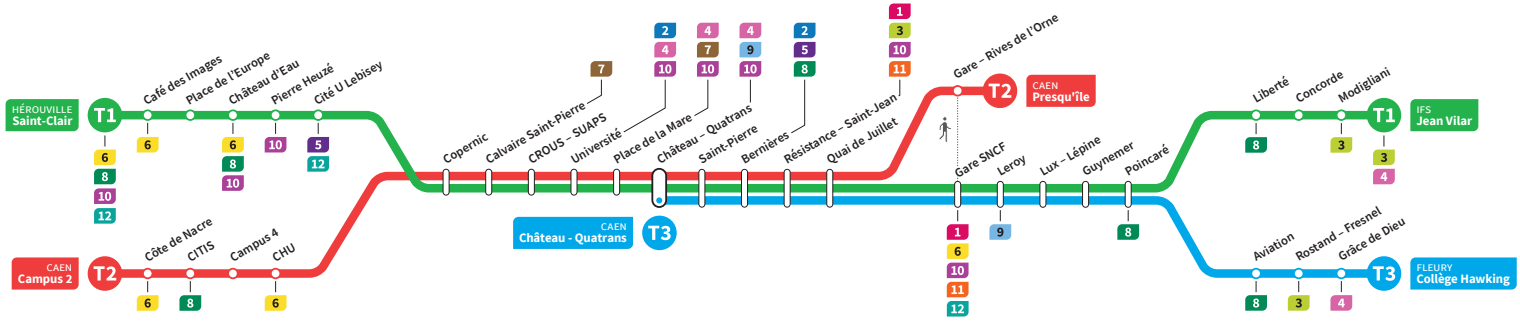

HÉROUVILLE Saint-Clair
CAEN Campus 2
CAEN Château Quatrans

IFS Jean Vilar
CAEN Presqu'île
FLEURY Collège Hawking

Ligne accessible
Tous les arrêts de cette ligne
sont accessibles aux personnes

Horaires valables du lundi 23 août 2021 jusqu'au dimanche 10 juillet 2022*

Samedi Direction → IFS - Jean Vilar / CAEN - Presqu'île / FLEURY - Collège Hawking

	T2	T3	T1	T2	T1	T2	T3	T1	T2	T3	T1	T2	T3	T1	T2	T3
Campus 2	20.23			20.39		20.52			21.13			21.44				22.06
CHU	20.29			20.45		20.58			21.19			21.50				22.12
Hérouville Saint-Clair	-		20.35	-	20.41	-		21.05	-		21.25	-		21.51	-	
Pierre Heuzé	-		20.40	-	20.47	-		21.10	-		21.30	-		21.56	-	
Calvaire Saint-Pierre	20.32		20.46	20.48	20.52	21.01		21.15	21.22		21.36	21.53		22.01	22.15	
Université	20.37		20.50	20.53	20.57	21.06		21.20	21.27		21.40	21.58		22.06	22.20	
Château Quatrans	20.40	20.44	20.53	20.56	20.59	21.09	21.14	21.22	21.30	21.36	21.43	22.01	22.05	22.08	22.23	22.36
Saint-Pierre	20.41	20.46	20.54	20.57	21.01	21.10	21.16	21.24	21.31	21.38	21.44	22.02	22.07	22.10	22.24	22.38
Quai de Juillet	20.45	20.49	20.58	21.01	21.05	21.14	21.20	21.28	21.35	21.42	21.48	22.06	22.11	22.14	22.28	22.42
Presqu'île	20.49	-	-	21.05	-	21.18	-	-	21.39	-	-	22.10	-	-	22.32	-
Gare SNCF		20.51	21.00		21.07		21.22	21.30		21.44	21.50		22.13	22.16		22.44
Poincaré		20.58	21.07		21.13		21.28	21.36		21.50	21.57		22.19	22.22		22.50
Grâce de Dieu		21.02	-		-		21.32	-		21.54	-		22.23	-		22.54
Collège Hawking		21.03	-		-		21.33	-		21.55	-		22.24	-		22.55
Liberté			21.09		21.16			21.39			21.59			22.25		
Jean Vilar			21.14		21.21			21.44			22.04			22.30		

	T1	T2	T3	T1	T2	T3	T1	T2	T3	T1	T2	T1	T2
Campus 2		22.38			23.13			23.43			0.30		1.04
CHU		22.44			23.19			23.49			0.36		1.10
Hérouville Saint-Clair	22.24	-		22.56	-		23.26	-		0.01	-	0.51	-
Pierre Heuzé	22.29	-		23.01	-		23.31	-		0.06	-	0.56	-
Calvaire Saint-Pierre	22.34	22.47		23.06	23.22		23.37	23.52		0.12	0.40	1.01	1.14
Université	22.39	22.52		23.11	23.27		23.41	23.57		0.16	0.44	1.06	1.18
Château Quatrans	22.41	22.55	23.08	23.13	23.30	23.40	23.44	0.00	0.14	0.19	0.47	1.09	1.21
Saint-Pierre	22.43	22.56	23.10	23.15	23.31	23.42	23.45	0.01	0.16	0.20	0.49	1.10	1.23
Quai de Juillet	22.47	23.00	23.14	23.19	23.35	23.45	23.49	0.05	0.19	0.24	0.52	1.14	1.26
Presqu'île	-	23.04	-	-	23.39	-	-	0.09	-	-	-	-	-
Gare SNCF	22.49		23.16	23.21		23.47	23.51		0.21	0.26		1.16	
Poincaré	22.55		23.22	23.27		23.54	23.58		0.28	0.33		1.22	
Grâce de Dieu	-		23.26	-		23.58	-		0.32	-		-	
Collège Hawking	-		23.27	-		23.59	-		0.33	-		-	
Liberté	22.58			23.30			0.00			0.35			
Jean Vilar	23.03			23.35			0.05			0.40