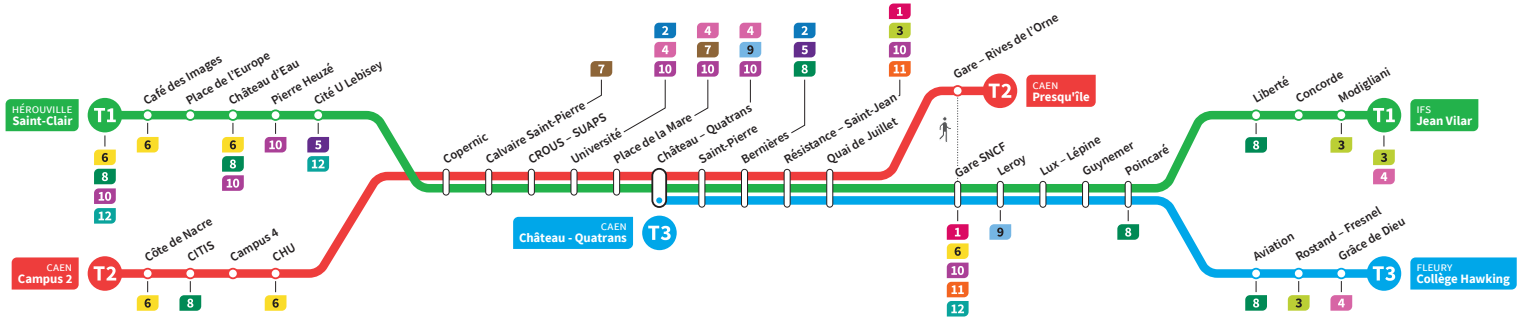

	T2	T1	T3	T2	T1	T3	T2	T1	T3	T2	T1	T3	T2	T1	T3	T2
Jean Vilar		9.27			9.40		9.55			10.10		10.25			10.33	
Liberté		9.33			9.45		10.01			10.16		10.31			10.35	
Collège Hawking		-	9.33		-	9.48		-	10.03	-		-	10.18		-	10.33
Grâce de Dieu		-	9.35		-	9.50		-	10.05	-		-	10.20		-	10.35
Poincaré		9.36	9.39		9.48	9.55		10.04	10.10		10.19	10.25		10.34	10.40	
Gare SNCF		9.42	9.45		9.54	10.01		10.10	10.16		10.25	10.31		10.40	10.46	
Presqu'île	9.33	-	-	9.48	-	-	10.03	-	-	10.18	-	-	10.33	-	-	10.48
Quai de Juillet	9.36	9.44	9.47	9.51	9.56	10.03	10.06	10.12	10.18	10.21	10.27	10.33	10.36	10.42	10.48	10.51
Saint-Pierre	9.40	9.48	9.51	9.55	10.00	10.06	10.10	10.16	10.21	10.25	10.31	10.36	10.40	10.46	10.51	10.55
Château Quatrans	9.42	9.50	9.53	9.57	10.02	10.08	10.12	10.18	10.23	10.27	10.33	10.38	10.42	10.48	10.53	10.57
Université	9.45	9.53		10.00	10.05	10.15	10.21		10.30	10.36		10.45	10.51		11.00	
Calvaire Saint-Pierre	9.50	9.58		10.05	10.10	10.20		10.26		10.35	10.41		10.50	10.56		11.05
Pierre Heuzé	-	10.03		-	10.16	-		10.31	-		10.46	-		11.01	-	
Hérouville Saint-Clair	-	10.09		-	10.21	-		10.37	-		10.52	-		11.07	-	
CHU	9.54			10.09		10.24		10.39		10.54			11.09			11.15
Campus 2	10.00			10.15		10.30		10.45		11.00			11.15			

*Sous réserve de modification. Horaires théoriques sous réserve des conditions de circulation.

IFS Jean Vilar
CAEN Presqu'île
FLEURY Collège Hawking

HÉROUVILLE Saint-Clair
CAEN Campus 2
CAEN Château Quatrans

Ligne accessible
Tous les arrêts de cette ligne
sont accessibles aux personnes

Horaires valables du lundi 23 août 2021 jusqu'au dimanche 10 juillet 2022*

Samedi

Direction → HÉROUVILLE - St-Clair / CAEN - Campus 2 / CAEN - Château Quatrans