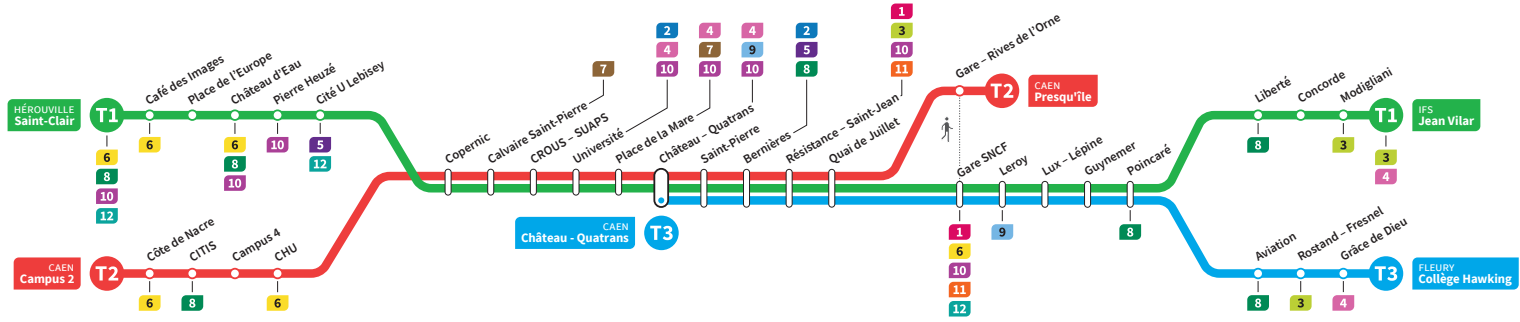

	T2	T1	T3	T2	T1	T3	T2	T1	T3	T2	T1	T3	T2	T1	T3	T2	T1
Jean Vilar		13.45			14.17			14.49			15.21			15.53			16.25
Liberté		13.51			14.23			14.55			15.27			15.59			16.31
Collège Hawking		-	13.59		-	14.31		-	15.03		-	15.35		-	16.07		-
Grâce de Dieu		-	14.01		-	14.33		-	15.05		-	15.37		-	16.09		-
Poincaré		13.54	14.06		14.26	14.38		14.58	15.10		15.30	15.42		16.02	16.14		16.34
Gare SNCF		14.00	14.12		14.32	14.44		15.04	15.16		15.36	15.48		16.08	16.20		16.40
Presqu'île	13.44	-	-	14.16	-	-	14.48	-	-	15.20	-	-	15.52	-	-	16.24	-
Quai de Juillet	13.47	14.02	14.14	14.19	14.34	14.46	14.51	15.06	15.18	15.23	15.38	15.50	15.55	16.10	16.22	16.27	16.42
Saint-Pierre	13.51	14.06	14.17	14.23	14.38	14.49	14.55	15.10	15.21	15.27	15.42	15.53	15.59	16.14	16.25	16.31	16.46
Château Quatrans	13.53	14.08	14.19	14.25	14.40	14.51	14.57	15.12	15.23	15.29	15.44	15.55	16.01	16.16	16.27	16.33	16.48
Université	13.56	14.11		14.28	14.43		15.00	15.15		15.32	15.47		16.04	16.19		16.36	16.51
Calvaire Saint-Pierre	14.01	14.16		14.33	14.48		15.05	15.20		15.37	15.52		16.09	16.24		16.41	16.56
Pierre Heuzé	-	14.21		-	14.53		-	15.25		-	15.57		-	16.29		-	17.01
Hérouville Saint-Clair	-	14.27		-	14.59		-	15.31		-	16.03		-	16.35		-	17.07
CHU	14.05			14.37			15.09			15.41			16.13			16.45	
Campus 2	14.11			14.43			15.15			15.47			16.19			16.51	

*Sous réserve de modification. Horaires théoriques sous réserve des conditions de circulation.

IFS Jean Vilar
CAEN Presqu'île
FLEURY Collège Hawking

HÉROUVILLE Saint-Clair
CAEN Campus 2
CAEN Château Quatrans

Ligne accessible
Tous les arrêts de cette ligne
sont accessibles aux personnes

Horaires valables du lundi 23 août 2021 jusqu'au dimanche 10 juillet 2022*

Dimanches et fêtes : Direction → HÉROUVILLE - St-Clair / CAEN - Campus 2 / CAEN - Château Quatrans