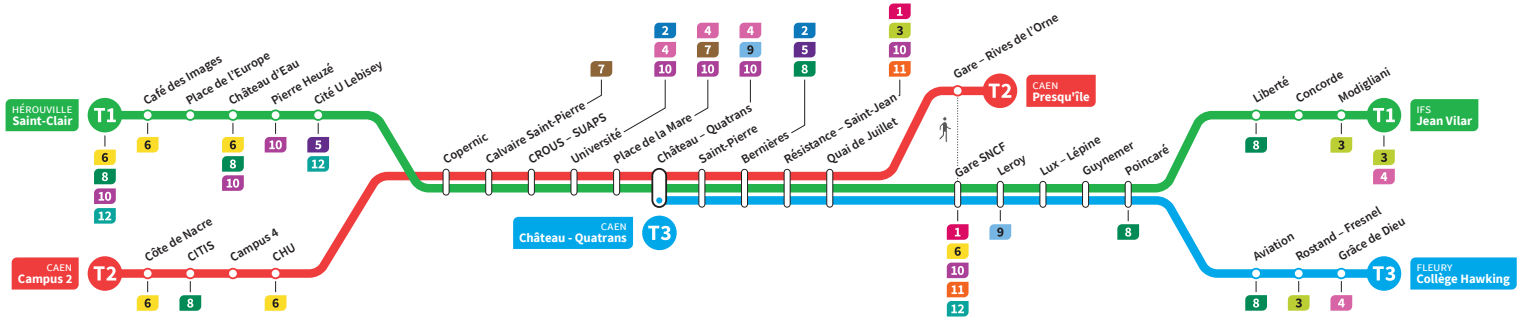

HÉROUVILLE Saint-Clair
CAEN Campus 2
CAEN Château Quatrans

IFS Jean Vilar
CAEN Presqu'île
FLEURY Collège Hawking

Ligne accessible
Tous les arrêts de cette ligne
sont accessibles aux personnes

Horaires valables du lundi 23 août 2021 jusqu'au dimanche 10 juillet 2022*

Lundi à vendredi : Direction → IFS - Jean Vilar / CAEN - Presqu'île / FLEURY - Collège Hawking

	T1	T2	T3	T1	T2	T3	T1	T2	T3	T1	T2	T3	T1	T2	T3	T1	
Campus 2		5.39															
CHU		5.44			6.16			6.29		6.39				6.50			
Hérouville Saint-Clair	5.24	-		6.03	-		6.23	-	6.34	-			6.45	-		6.56	
Pierre Heuzé	5.30	-		6.09	-		6.29	-	6.40	-			6.51	-		7.01	
Calvaire Saint-Pierre	5.35	5.48		6.14	6.25		6.34	6.39	6.45	6.48			6.56	6.59		7.07	
Université	5.39	5.53		6.18	6.30		6.38	6.43	6.50	6.53			7.00	7.04		7.11	
Château Quatrans	5.42	5.55	6.08	6.21	6.32	6.38	6.41	6.46	6.52	6.56	7.01		7.03	7.07	7.10	7.14	
Saint-Pierre	5.44	5.57	6.09	6.23	6.34	6.40	6.43	6.48	6.54	6.57	7.02		7.05	7.08	7.12	7.15	
Quai de Juillet	5.47	6.01	6.13	6.26	6.38	6.43	6.46	6.51	6.58	7.01	7.06		7.08	7.12	7.16	7.19	
Presqu'île	-	6.04	-	-	6.42	-	-	6.55	-	7.05	-		-	7.16	-	-	
Gare SNCF	5.49		6.15	6.28		6.45	6.48		7.00		7.08	7.10			7.18	7.21	
Poincaré	5.56		6.22	6.35		6.52	6.55		7.06		7.14	7.17			7.24	7.28	
Grâce de Dieu	-		6.25	-		6.56	-		-		7.18	-			7.28	-	
Collège Hawking	-		6.27	-		6.57	-		-		7.20	-			7.29	-	
Liberté	5.58			6.38			6.57		7.09			7.19				7.30	
Jean Vilar	6.03			6.43			7.02		7.14			7.24				7.35	

	T3	T1	T2	T3	T1	T2	T3	T1	T2	T3	T1	T2	T3	T1
Campus 2			18.49			19.01			19.11			19.11		
CHU			18.55			19.07			19.17			19.17		
Hérouville Saint-Clair		18.45	-		18.57	-		19.07	-		19.17	-		19.17
Pierre Heuzé		18.50	-		19.02	-		19.12	-		19.12	-		19.23
Calvaire Saint-Pierre		18.55	18.59		19.08	19.10		19.17	19.20		19.17	19.20		19.28
Université		19.00	19.03		19.12	19.15		19.22	19.25		19.22	19.25		19.32
Château Quatrans		19.00	19.03	19.06	19.11	19.15	19.18	19.22	19.24	19.27	19.24	19.27	19.31	19.35
Saint-Pierre		19.01	19.04	19.08	19.13	19.16	19.19	19.23	19.26	19.29	19.26	19.29	19.33	19.37
Quai de Juillet		19.05	19.08	19.11	19.16	19.20	19.23	19.27	19.30	19.33	19.30	19.33	19.37	19.40
Presqu'île		-	-	19.15	-	-	19.27	-	-	-	-	19.37	-	-
Gare SNCF		19.07	19.10		19.18	19.22		19.29	19.32		19.29	19.32		19.39
Poincaré		19.14	19.16		19.25	19.29		19.36	19.38		19.36	19.38		19.45
Grâce de Dieu		19.17	-		19.29	-		19.39	-		19.39	-		19.49
Collège Hawking		19.19	-		19.30	-		19.41	-		19.41	-		19.50
Liberté		19.19			19.31			19.41			19.41			19.51
Jean Vilar		19.24			19.36			19.46			19.46			19.57