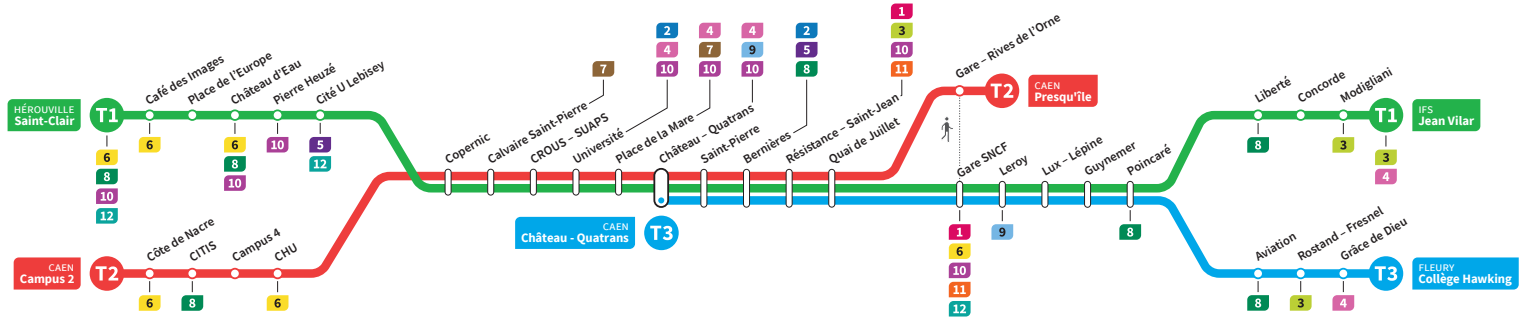

	T3	T1	T2	T3	T1	T2	T3	T1	T2	T3	T1	T2	T3	T1	T2	T3
Campus 2			10.11			10.26			10.41			10.56			11.11	
CHU			10.17			10.32			10.47			11.02			11.17	
Hérouville Saint-Clair	10.04	-		10.19	-		10.34	-		10.49	-		11.04	-		11.19
Pierre Heuzé	10.10	-		10.25	-		10.40	-		10.55	-		11.10	-		11.25
Calvaire Saint-Pierre	10.15	10.21		10.30	10.36		10.45	10.51		11.00	11.06		11.15	11.21		11.31
Université	10.19	10.25		10.34	10.40		10.49	10.55		11.04	11.10		11.19	11.25		11.35
Château Quatrans	10.16	10.22	10.28	10.31	10.37	10.43	10.46	10.52	10.58	11.01	11.07	11.13	11.16	11.22	11.28	11.31
Saint-Pierre	10.18	10.24	10.30	10.33	10.39	10.45	10.48	10.54	11.00	11.03	11.09	11.15	11.18	11.24	11.30	11.33
Quai de Juillet	10.21	10.27	10.33	10.36	10.42	10.48	10.51	10.57	11.03	11.06	11.12	11.18	11.21	11.27	11.33	11.36
Presqu'île	-	-	10.37	-	-	10.52	-	-	11.07	-	-	11.22	-	-	11.37	-
Gare SNCF	10.23	10.29		10.38	10.44		10.53	10.59		11.08	11.14		11.23	11.29		11.38
Poincaré	10.30	10.36		10.45	10.51		11.00	11.06		11.15	11.21		11.30	11.36		11.45
Grâce de Dieu	10.34	-		10.49	-		11.04	-		11.19	-		11.34	-		11.49
Collège Hawking	10.35	-		10.50	-		11.05	-		11.20	-		11.35	-		11.50
Liberté		10.38			10.53			11.08			11.23			11.38		
Jean Vilar		10.43			10.58			11.13			11.28			11.43		

*Sous réserve de modification. Horaires théoriques sous réserve des conditions de circulation.

HÉROUVILLE Saint-Clair
CAEN Campus 2
CAEN Château Quatrans

IFS Jean Vilar
CAEN Presqu'île
FLEURY Collège Hawking

Ligne accessible
Tous les arrêts de cette ligne
sont accessibles aux personnes

Horaires valables du lundi 23 août 2021 jusqu'au dimanche 10 juillet 2022*

Samedi Direction → IFS - Jean Vilar / CAEN - Presqu'île / FLEURY - Collège Hawking