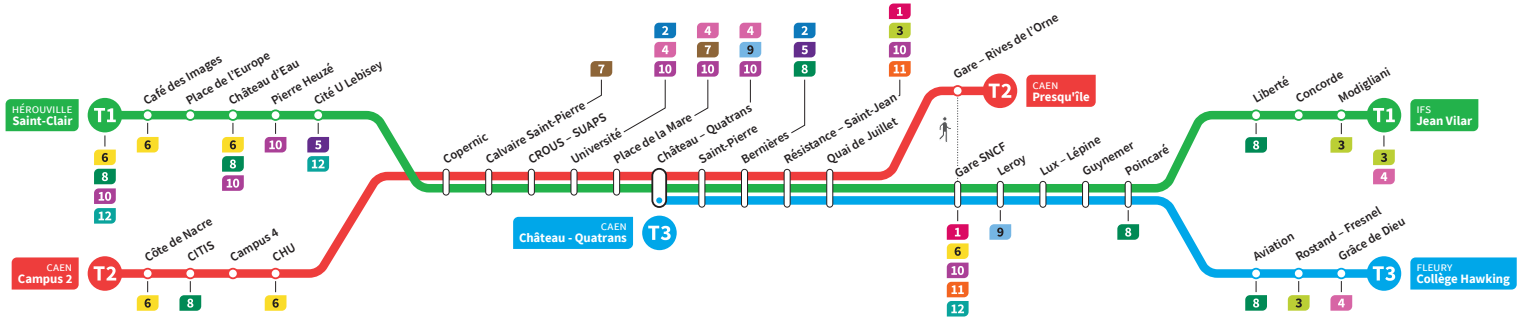

	T2	T1	T3	T2	T1	T3	T2	T1	T3	T2	T1	T3	T2	T1	T3
Jean Vilar		18.51			19.02			19.12			19.22			19.32	
Liberté		18.57			19.08			19.18			19.28			19.38	
Collège Hawking		-	18.57		-	19.07		-	19.17		-	19.27		-	19.37
Grâce de Dieu		-	18.58		-	19.09		-	19.19		-	19.29		-	19.39
Poincaré		18.59	19.03		19.10	19.13		19.20	19.23		19.30	19.34		19.40	19.44
Gare SNCF		19.05	19.09		19.16	19.20		19.26	19.29		19.37	19.40		19.47	19.50
Presqu'île		19.01	-	-	19.10	-	-	19.21	-	-	19.33	-	-	19.43	-
Quai de Juillet		19.05	19.08	19.11	19.14	19.19	19.22	19.25	19.29	19.32	19.36	19.39	19.43	19.46	19.49
Saint-Pierre		19.09	19.11	19.15	19.17	19.22	19.25	19.28	19.32	19.35	19.40	19.42	19.46	19.49	19.52
Château Quatrans		19.11	19.13	19.16	19.19	19.24	19.27	19.30	19.34	19.37	19.42	19.44	19.48	19.51	19.54
Université		19.14	19.16		19.23	19.27		19.33	19.37		19.45	19.48		19.55	19.58
Calvaire Saint-Pierre		19.19	19.21		19.27	19.32		19.38	19.42		19.50	19.52		19.59	20.02
Pierre Heuzé		-	19.27		-	19.38		-	19.48		-	19.58		-	20.07
Hérouville Saint-Clair		-	19.32		-	19.44		-	19.54		-	20.04		-	20.14
CHU		19.23		19.32		19.43		19.43		19.54		20.04		20.14	
Campus 2		19.29		19.38		19.48		19.48		20.00		20.10		20.20	

*Sous réserve de modification. Horaires théoriques sous réserve des conditions de circulation.

IFS Jean Vilar
CAEN Presqu'île
FLEURY Collège Hawking

HÉROUVILLE Saint-Clair
CAEN Campus 2
CAEN Château Quatrans

Ligne accessible
Tous les arrêts de cette ligne
sont accessibles aux personnes

Horaires valables du lundi 23 août 2021 jusqu'au dimanche 10 juillet 2022*

Samedi Direction → HÉROUVILLE - St-Clair / CAEN - Campus 2 / CAEN - Château Quatrans