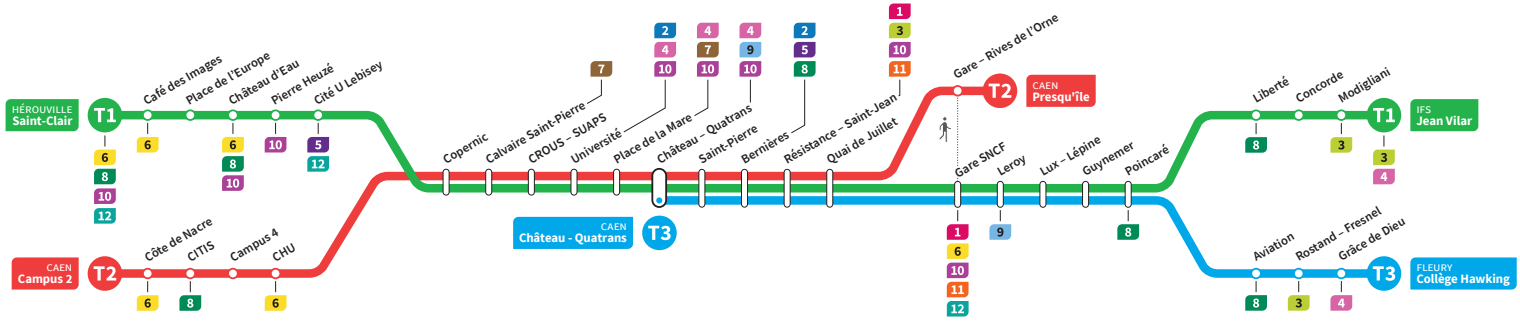

De 7h à 19h,
un tramway
toutes les 10 minutes
sur chacune des lignes

	T1	T3	T2	T1	T3	T2	T1	T3	T2	T1	T3	T2	T1	T3	T2
Jean Vilar	19.02			19.12			19.22			19.34			19.54		
Liberté	19.08			19.18			19.28			19.40			20.00		
Collège Hawking	-	19.07		-	19.18		-	19.28		-	19.46		-	20.01	
Grâce de Dieu	-	19.09		-	19.20		-	19.30		-	19.48		-	20.02	
Poincaré	19.10	19.13		19.20	19.24		19.30	19.34		19.43	19.52		20.02	20.07	
Gare SNCF	19.16	19.20		19.26	19.30		19.37	19.40		19.49	19.59		20.08	20.13	
Presqu'île	-	-	19.21	-	-	19.33	-	-	19.45	-	-	20.03	-	-	20.16
Quai de Juillet	19.19	19.22	19.25	19.29	19.33	19.36	19.39	19.43	19.49	19.51	20.01	20.07	20.11	20.15	20.19
Saint-Pierre	19.22	19.25	19.28	19.32	19.36	19.40	19.42	19.46	19.53	19.55	20.04	20.10	20.14	20.19	20.23
Château Quatrans	19.24	19.27	19.30	19.34	19.38	19.42	19.44	19.48	19.55	19.57	20.06	20.12	20.16	20.20	20.25
Université	19.27		19.33	19.37		19.45	19.48		19.58	20.00		20.16	20.19		20.28
Calvaire Saint-Pierre	19.32		19.38	19.42		19.50	19.52		20.03	20.05		20.20	20.24		20.33
Pierre Heuzé	19.38		-	19.48		-	19.58		-	20.10		-	20.30		-
Hérouville Saint-Clair	19.44		-	19.54		-	20.04		-	20.16		-	20.36		-
CHU			19.43			19.54			20.07			20.25			20.37
Campus 2			19.48			20.00			20.13			20.31			20.43

*Sous réserve de modification. Horaires théoriques sous réserve des conditions de circulation.

IFS Jean Vilar
CAEN Presqu'île
FLEURY Collège Hawking

HÉROUVILLE Saint-Clair
CAEN Campus 2
CAEN Château Quatrans

Ligne accessible
Tous les arrêts de cette ligne
sont accessibles aux personnes

Horaires valables du lundi 23 août 2021 jusqu'au dimanche 10 juillet 2022*

Lundi à vendredi : Direction → HÉROUVILLE - St-Clair / CAEN - Campus 2 / CAEN - Château Quatrans