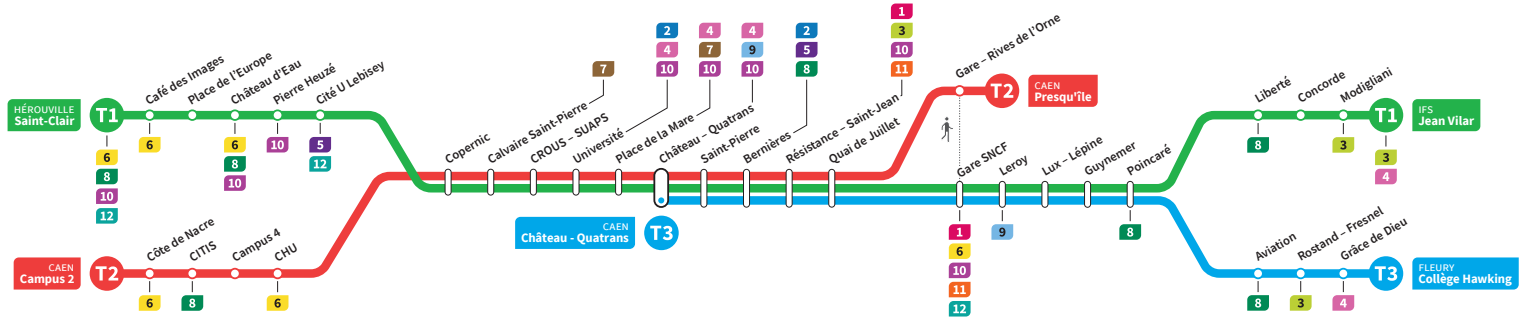

	T2	T3	T1	T2	T3	T1	T2	T1	T2	T3	T1	T2	T3	T1	T2
Campus 2	19.23			19.33			19.45		19.55			20.07			20.23
CHU	19.29			19.39			19.51		20.01			20.12			20.29
Hérouville Saint-Clair	-		19.29	-		19.40	-	19.50	-		20.03	-		20.15	-
Pierre Heuzé	-		19.34	-		19.45	-	19.55	-		20.08	-		20.21	-
Calvaire Saint-Pierre	19.32		19.40	19.43		19.51	19.54	20.00	20.04		20.14	20.16		20.26	20.32
Université	19.37		19.44	19.47		19.55	19.59	20.05	20.09		20.18	20.20		20.30	20.37
Château Quatrans	19.39	19.42	19.47	19.50	19.55	19.58	20.02	20.08	20.12	20.15	20.21	20.23	20.30	20.33	20.40
Saint-Pierre	19.41	19.44	19.48	19.52	19.57	19.59	20.03	20.09	20.13	20.16	20.22	20.25	20.32	20.35	20.41
Quai de Juillet	19.45	19.47	19.52	19.55	20.01	20.03	20.07	20.13	20.17	20.20	20.26	20.28	20.36	20.38	20.45
Presqu'île	19.48	-	-	19.59	-	-	20.11	-	20.21	-	-	20.32	-	-	20.49
Gare SNCF		19.49	19.54		20.03	20.05		20.15		20.22	20.28		20.38	20.40	
Poincaré		19.56	20.01		20.09	20.12		20.21		20.28	20.35		20.44	20.47	
Grâce de Dieu		20.00	-		20.13	-		-		20.32	-		20.48	-	
Collège Hawking		20.01	-		20.14	-		-		20.34	-		20.49	-	
Liberté			20.03			20.14		20.24			20.37			20.49	
Jean Vilar			20.08			20.19		20.29			20.42			20.55	

*Sous réserve de modification. Horaires théoriques sous réserve des conditions de circulation.

HÉROUVILLE Saint-Clair
CAEN Campus 2
CAEN Château Quatrans

IFS Jean Vilar
CAEN Presqu'île
FLEURY Collège Hawking

Ligne accessible
Tous les arrêts de cette ligne
sont accessibles aux personnes

Horaires valables du lundi 23 août 2021 jusqu'au dimanche 10 juillet 2022*

Lundi à vendredi Direction → IFS - Jean Vilar / CAEN - Presqu'île / FLEURY - Collège Hawking