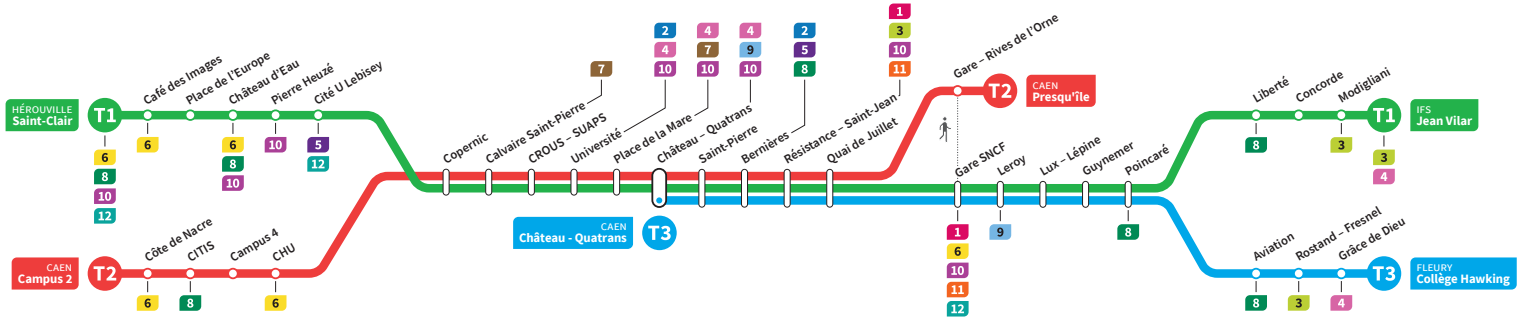

	T2	T3	T1	T2	T3	T1	T2	T1	T2
Campus 2	23.20			23.52			0.34		1.04
CHU	23.25			23.57			0.40		1.10
Hérouville Saint-Clair	-		23.31	-		0.04	-	0.51	-
Pierre Heuzé	-		23.36	-		0.09	-	0.56	-
Calvaire Saint-Pierre	23.29		23.41	0.01		0.14	0.44	1.01	1.14
Université	23.33		23.46	0.05		0.19	0.48	1.06	1.18
Château Quatrans	23.36	23.40	23.49	0.08	0.16	0.22	0.51	1.09	1.21
Saint-Pierre	23.38	23.42	23.50	0.10	0.18	0.23	0.53	1.10	1.23
Quai de Juillet	23.41	23.45	23.54	0.13	0.21	0.27	0.56	1.14	1.26
Presqu'île	23.45	-	-	0.17	-	-	-	-	-
Gare SNCF		23.47	23.56		0.23	0.29		1.16	
Poincaré		23.54	0.02		0.30	0.35		1.22	
Grâce de Dieu		23.58	-		0.34	-		-	
Collège Hawking		23.59	-		0.35	-		-	
Liberté			0.05			0.38			
Jean Vilar			0.10			0.43			

*Sous réserve de modification. Horaires théoriques sous réserve des conditions de circulation.

IFS Jean Vilar
CAEN Presqu'île
FLEURY Collège Hawking

HÉROUVILLE Saint-Clair
CAEN Campus 2
CAEN Château Quatrans

Ligne accessible
Tous les arrêts de cette ligne
sont accessibles aux personnes

Horaires valables du lundi 23 août 2021 jusqu'au dimanche 10 juillet 2022*

Dimanches et fêtes : Direction → HÉROUVILLE - St-Clair / CAEN - Campus 2 / CAEN - Château Quatrans