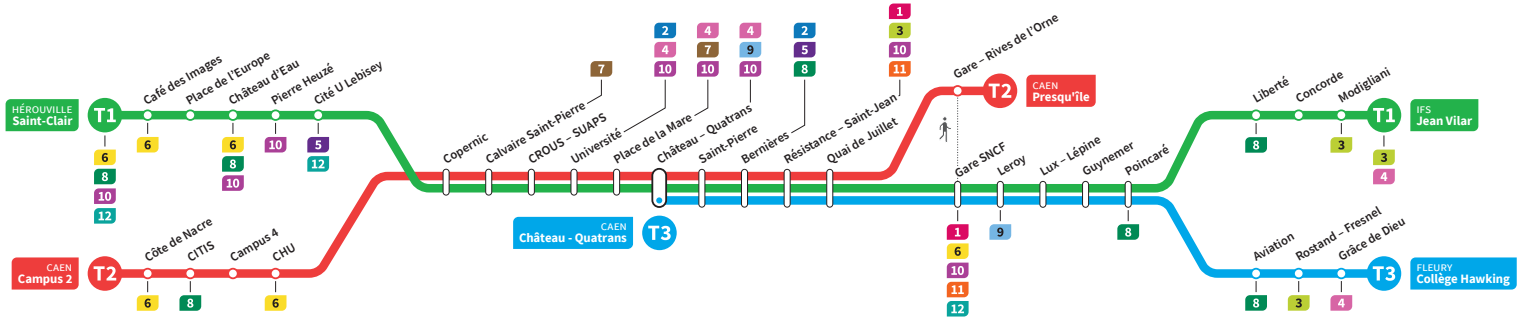

	T1	T2	T3	T1	T2	T3	T1	T2	T3	T1	T2	T1	T2
Campus 2		22.38			23.13			23.43			0.30		1.04
CHU		22.44			23.19			23.49			0.36		1.10
Hérouville Saint-Clair	22.24	-		22.56	-		23.26	-		0.01	-	0.51	-
Pierre Heuzé	22.29	-		23.01	-		23.31	-		0.06	-	0.56	-
Calvaire Saint-Pierre	22.34	22.47		23.06	23.22		23.37	23.52		0.12	0.40	1.01	1.14
Université	22.39	22.52		23.11	23.27		23.41	23.57		0.16	0.44	1.06	1.18
Château Quatrans	22.41	22.55	23.08	23.13	23.30	23.40	23.44	0.00	0.14	0.19	0.47	1.09	1.21
Saint-Pierre	22.43	22.56	23.10	23.15	23.31	23.42	23.45	0.01	0.16	0.20	0.49	1.10	1.23
Quai de Juillet	22.47	23.00	23.14	23.19	23.35	23.45	23.49	0.05	0.19	0.24	0.52	1.14	1.26
Presqu'île	-	23.04	-	-	23.39	-	-	0.09	-	-	-	-	-
Gare SNCF	22.49		23.16	23.21		23.47	23.51		0.21	0.26		1.16	
Poincaré	22.55		23.22	23.27		23.54	23.58		0.28	0.33		1.22	
Grâce de Dieu	-		23.26	-		23.58	-		0.32	-		-	
Collège Hawking	-		23.27	-		23.59	-		0.33	-		-	
Liberté	22.58			23.30			0.00			0.35			
Jean Vilar	23.03			23.35			0.05			0.40			

*Sous réserve de modification. Horaires théoriques sous réserve des conditions de circulation.

IFS Jean Vilar
CAEN Presqu'île
FLEURY Collège Hawking

HÉROUVILLE Saint-Clair
CAEN Campus 2
CAEN Château Quatrans

Ligne accessible
Tous les arrêts de cette ligne
sont accessibles aux personnes

Horaires valables du lundi 23 août 2021 jusqu'au dimanche 10 juillet 2022*

Lundi à vendredi Direction → HÉROUVILLE - St-Clair / CAEN - Campus 2 / CAEN - Château Quatrans