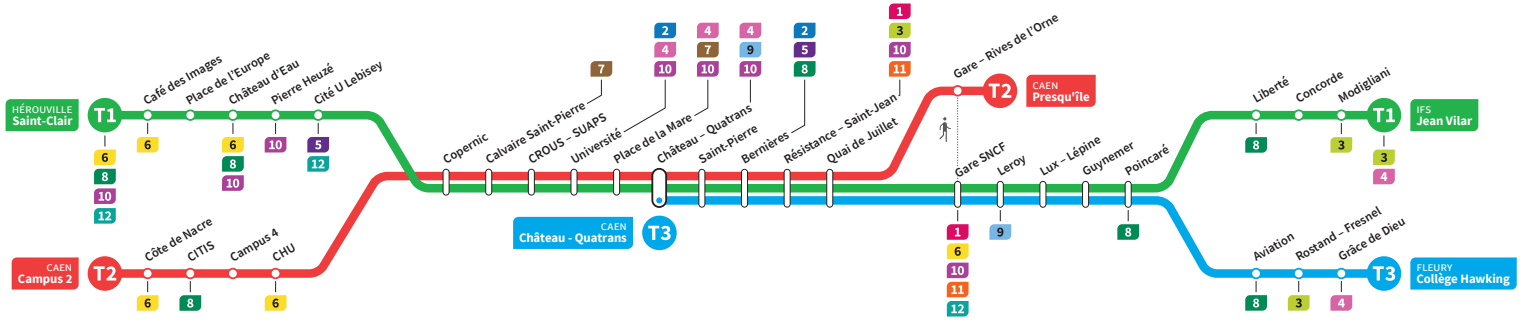

	T2	T3	T1	T2	T3	T1	T2	T3	T1	T2	T3	T1	T2	T3	T1	T2	T3
Campus 2	14.16			14.48			15.20			15.52			16.24			16.56	
CHU	14.21			14.53			15.25			15.57			16.29			17.01	
Hérouville Saint-Clair	-		14.34	-		15.06	-		15.38	-		16.10	-		16.42	-	
Pierre Heuzé	-		14.40	-		15.12	-		15.44	-		16.16	-		16.48	-	
Calvaire Saint-Pierre	14.25	14.45	14.57	15.17	15.29	15.49	16.01	16.21	16.33	16.53	17.05						
Université	14.29	14.49	15.01	15.21	15.33	15.53	16.05	16.25	16.37	16.57	17.09						
Château Quatrans	14.32	14.38	14.52	15.04	15.10	15.24	15.36	15.42	15.56	16.08	16.14	16.28	16.40	16.46	17.00	17.12	17.18
Saint-Pierre	14.34	14.40	14.54	15.06	15.12	15.26	15.38	15.44	15.58	16.10	16.16	16.30	16.42	16.48	17.02	17.14	17.20
Quai de Juillet	14.37	14.43	14.57	15.09	15.15	15.29	15.41	15.47	16.01	16.13	16.19	16.33	16.45	16.51	17.05	17.17	17.23
Presqu'île	14.41	-	-	15.13	-	-	15.45	-	-	16.17	-	-	16.49	-	-	17.21	-
Gare SNCF		14.45	14.59		15.17	15.31		15.49	16.03		16.21	16.35		16.53	17.07		17.25
Poincaré		14.52	15.06		15.24	15.38		15.56	16.10		16.28	16.42		17.00	17.14		17.32
Grâce de Dieu		14.56	-		15.28	-		16.00	-		16.32	-		17.04	-		17.36
Collège Hawking		14.57	-		15.29	-		16.01	-		16.33	-		17.05	-		17.37
Liberté			15.08		15.40		16.12		16.44		17.16						
Jean Vilar			15.13		15.45		16.17		16.49		17.21						

*Sous réserve de modification. Horaires théoriques sous réserve des conditions de circulation.

HÉROUVILLE Saint-Clair
CAEN Campus 2
CAEN Château Quatrans

IFS Jean Vilar
CAEN Presqu'île
FLEURY Collège Hawking

Ligne accessible
Tous les arrêts de cette ligne
sont accessibles aux personnes

Horaires valables du lundi 23 août 2021 jusqu'au dimanche 10 juillet 2022*

Dimanches et fêtes : Direction → IFS - Jean Vilar / CAEN - Presqu'île / FLEURY - Collège Hawking