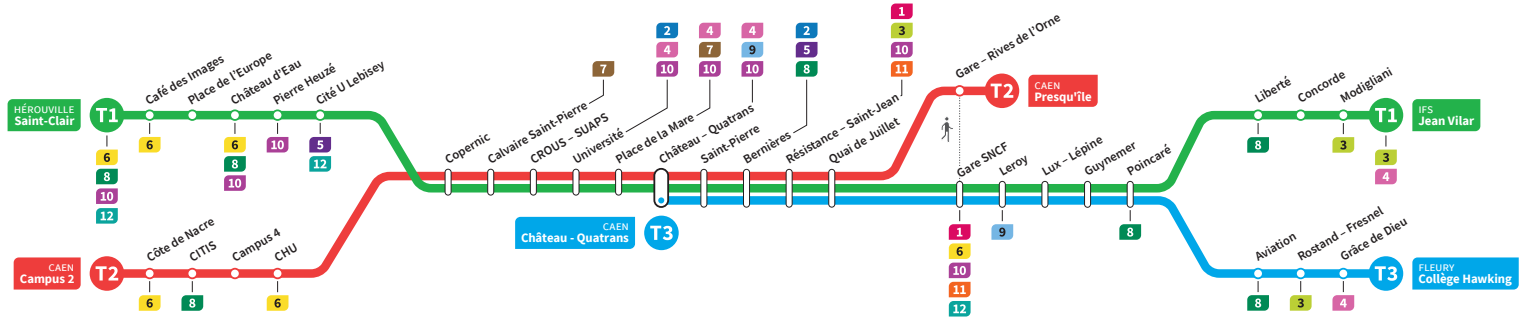

	T1	T2	T3	T1	T2	T3	T1	T2	T3	T1	T2	T1	T2
Campus 2		22.38			23.13			23.43			0.30		1.04
CHU		22.44			23.19			23.49			0.36		1.10
Hérouville Saint-Clair	22.24	-		22.56	-		23.26	-		0.01	-	0.51	-
Pierre Heuzé	22.29	-		23.01	-		23.31	-		0.06	-	0.56	-
Calvaire Saint-Pierre	22.34	22.47		23.06	23.22		23.37	23.52		0.12	0.40	1.01	1.14
Université	22.39	22.52		23.11	23.27		23.41	23.57		0.16	0.44	1.06	1.18
Château Quatrans	22.41	22.55	23.08	23.13	23.30	23.40	23.44	0.00	0.14	0.19	0.47	1.09	1.21
Saint-Pierre	22.43	22.56	23.10	23.15	23.31	23.42	23.45	0.01	0.16	0.20	0.49	1.10	1.23
Quai de Juillet	22.47	23.00	23.14	23.19	23.35	23.45	23.49	0.05	0.19	0.24	0.52	1.14	1.26
Presqu'île	-	23.04	-	-	23.39	-	-	0.09	-	-	-	-	-
Gare SNCF	22.49		23.16	23.21		23.47	23.51		0.21	0.26		1.16	
Poincaré	22.55		23.22	23.27		23.54	23.58		0.28	0.33		1.22	
Grâce de Dieu	-		23.26	-		23.58	-		0.32	-		-	
Collège Hawking	-		23.27	-		23.59	-		0.33	-		-	
Liberté	22.58			23.30			0.00			0.35			
Jean Vilar	23.03			23.35			0.05			0.40			

*Sous réserve de modification. Horaires théoriques sous réserve des conditions de circulation.

IFS Jean Vilar
CAEN Presqu'île
FLEURY Collège Hawking

HÉROUVILLE Saint-Clair
CAEN Campus 2
CAEN Château Quatrans

Ligne accessible
Tous les arrêts de cette ligne
sont accessibles aux personnes

Horaires valables du lundi 23 août 2021 jusqu'au dimanche 10 juillet 2022*

Samedi Direction → HÉROUVILLE - St-Clair / CAEN - Campus 2 / CAEN - Château Quatrans