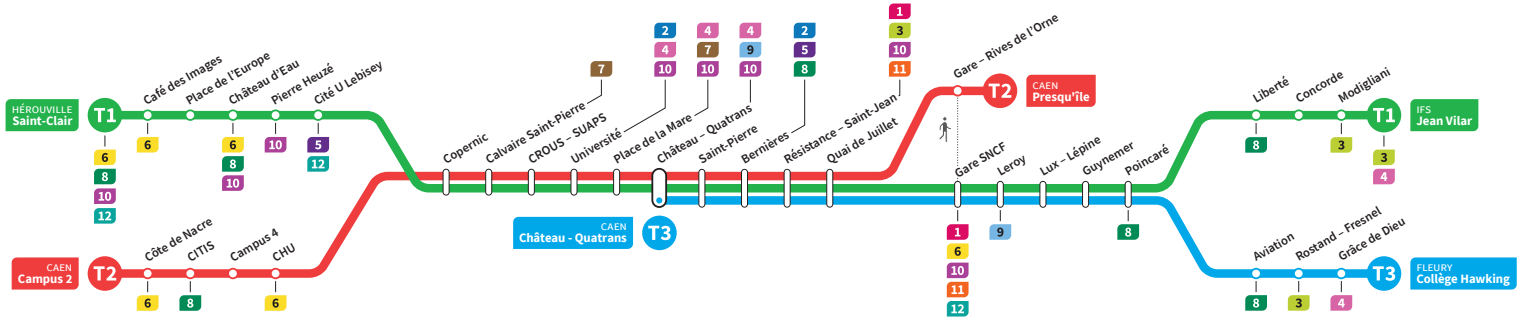

	T1	T3	T2	T1	T3	T2	T3	T1	T2
Jean Vilar	22.36			23.08				0.01	
Liberté	22.42			23.14				0.07	
Collège Hawking	-	22.44		-	23.16		23.47	-	
Grâce de Dieu	-	22.46		-	23.18		23.49	-	
Poincaré	22.44	22.50		23.17	23.22		23.53	0.09	
Gare SNCF	22.51	22.56		23.23	23.28		23.59	0.16	
Presqu'île	-	-	23.09	-	-	23.48	-	-	0.27
Quai de Juillet	22.53	22.59	23.12	23.25	23.31	23.52	0.02	0.18	0.31
Saint-Pierre	22.56	23.02	23.16	23.29	23.34	23.55	0.05	0.21	0.34
Château Quatrans	22.58	23.04	23.18	23.31	23.36	23.57	0.07	0.23	0.36
Université	23.01		23.21	23.34		0.00		0.26	0.39
Calvaire Saint-Pierre	23.06		23.26	23.38		0.05		0.31	0.44
Pierre Heuzé	23.12		-	23.44		-		0.37	-
Hérouville Saint-Clair	23.18		-	23.50		-		0.43	-
CHU			23.30			0.10			0.49
Campus 2			23.36			0.16			0.55

*Sous réserve de modification. Horaires théoriques sous réserve des conditions de circulation.

HÉROUVILLE Saint-Clair
CAEN Campus 2
CAEN Château Quatrans

IFS Jean Vilar
CAEN Presqu'île
FLEURY Collège Hawking

Ligne accessible
Tous les arrêts de cette ligne
sont accessibles aux personnes

Horaires valables du lundi 23 août 2021 jusqu'au dimanche 10 juillet 2022*

Samedi

Direction → IFS - Jean Vilar / CAEN - Presqu'île / FLEURY - Collège Hawking