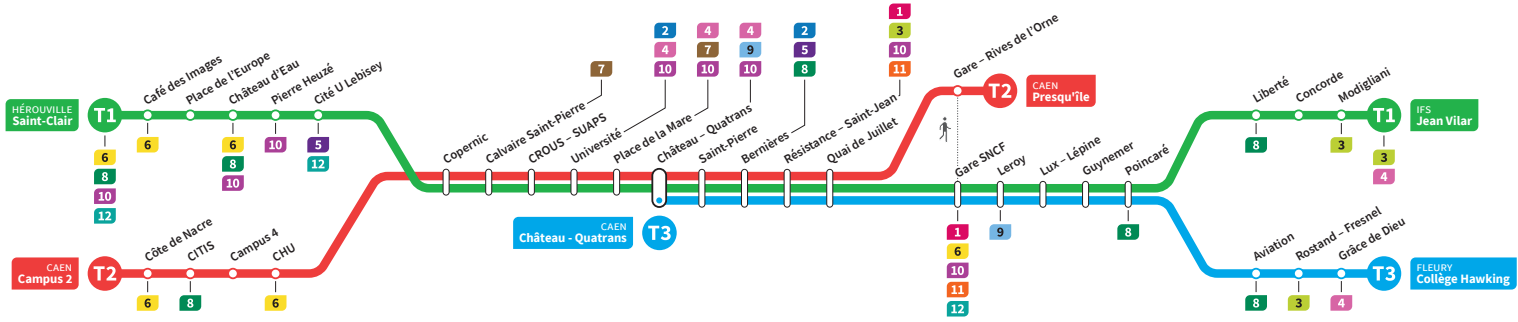

	T1	T3	T2	T1	T3	T2	T1	T3	T2	T1	T3	T2	T3	T1	T2
Jean Vilar	21.27			21.56			22.36			23.08				0.01	
Liberté	21.33			22.02			22.42			23.14				0.07	
Collège Hawking	-	21.41		-	22.12		-	22.44		-	23.16		23.47	-	
Grâce de Dieu	-	21.43		-	22.14		-	22.46		-	23.18		23.49	-	
Poincaré	21.35	21.47		22.04	22.18		22.44	22.50		23.17	23.22		23.53	0.09	
Gare SNCF	21.42	21.53		22.11	22.24		22.51	22.56		23.23	23.28		23.59	0.16	
Presqu'île	-	-	22.02	-	-	22.41	-	-	23.09	-	-	23.48	-	-	0.27
Quai de Juillet	21.44	21.56	22.05	22.13	22.27	22.44	22.53	22.59	23.12	23.25	23.31	23.52	0.02	0.18	0.31
Saint-Pierre	21.47	21.59	22.09	22.16	22.30	22.48	22.56	23.02	23.16	23.29	23.34	23.55	0.05	0.21	0.34
Château Quatrans	21.49	22.01	22.11	22.18	22.32	22.50	22.58	23.04	23.18	23.31	23.36	23.57	0.07	0.23	0.36
Université	21.52		22.14	22.21		22.53	23.01		23.21	23.34		0.00		0.26	0.39
Calvaire Saint-Pierre	21.57		22.19	22.26		22.58	23.06		23.26	23.38		0.05		0.31	0.44
Pierre Heuzé	22.03		-	22.32			23.12		-	23.44		-		0.37	-
Hérouville Saint-Clair	22.09		-	22.38			23.18		-	23.50		-		0.43	-
CHU			22.23			23.02			23.30			0.10			0.49
Campus 2			22.29			23.08			23.36			0.16			0.55

*Sous réserve de modification. Horaires théoriques sous réserve des conditions de circulation.

HÉROUVILLE Saint-Clair
CAEN Campus 2
CAEN Château Quatrans

IFS Jean Vilar
CAEN Presqu'île
FLEURY Collège Hawking

Ligne accessible
Tous les arrêts de cette ligne
sont accessibles aux personnes

Horaires valables du lundi 23 août 2021 jusqu'au dimanche 10 juillet 2022*

Dimanches et fêtes : Direction → IFS - Jean Vilar / CAEN - Presqu'île / FLEURY - Collège Hawking