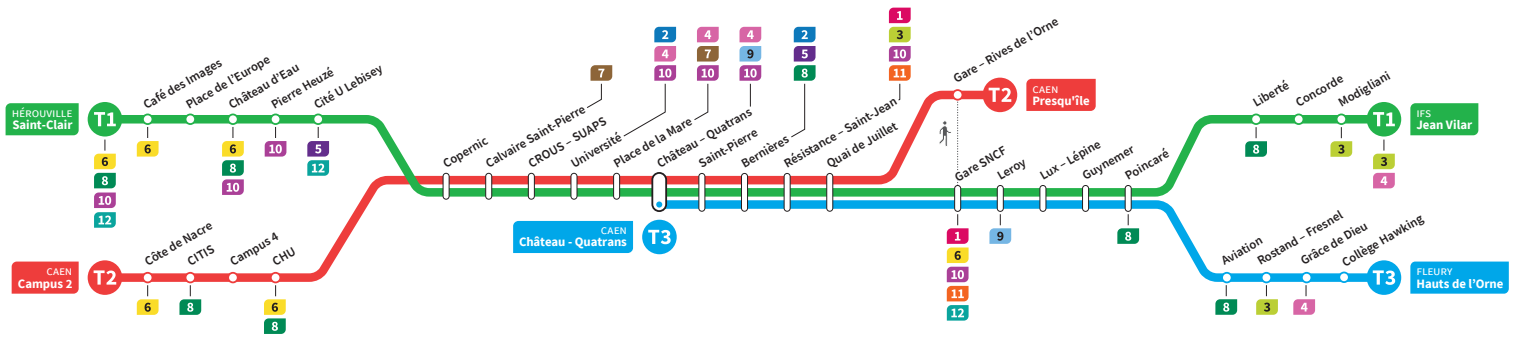

	T2	T3	T1	T2	T3	T3	T1	T2	T3	T2	T3	T1	T3
Jean Vilar			19.15				19.49					20.33	
Liberté			19.21				19.54					20.38	
Hauts de l'Orne		19.04	-		19.19	19.33	-		20.03			-	20.38
Grâce de Dieu		19.08	-		19.23	19.36	-		20.07			-	20.41
Poincaré		19.12	19.24		19.27	19.41	19.57		20.11			20.41	20.46
Gare SNCF		19.18	19.30		19.33	19.47	20.03		20.17			20.47	20.52
Presqu'île	19.03	-	-	19.23	-	-	-	19.55	-	20.27	-	-	-
Quai de Juillet	19.07	19.20	19.32	19.27	19.35	19.49	20.06	19.59	20.19	20.30	20.50	20.54	
Saint-Pierre	19.10	19.24	19.36	19.30	19.39	19.53	20.09	20.02	20.23	20.34	20.53	20.58	
Château Quatrans	19.13	19.25	19.38	19.33	19.40	19.54	20.11	20.05	20.24	20.36	20.55	20.59	
Université	19.16		19.41	19.36			20.14	20.08		20.39	20.58		
Calvaire Saint-Pierre	19.20		19.45	19.40			20.19	20.12		20.44	21.03		
Pierre Heuzé	-		19.51	-			20.25	-		-	21.09		
Hérouville Saint-Clair	-		19.57	-			20.30	-		-	21.14		
CHU	19.25			19.45				20.17		20.48			
Campus 2	19.31			19.51				20.23		20.54			

*Sous réserve de modification. Horaires théoriques sous réserve des conditions de circulation.

IFS Jean Vilar
CAEN Presqu'île
FLEURY Hauts de l'Orne

HÉROUVILLE Saint-Clair
CAEN Campus 2
CAEN Château Quatrans

Ligne accessible
Tous les arrêts de cette ligne
sont accessibles aux personnes
à mobilité réduite.

Horaires valables du lundi 29 août 2022 jusqu'au dimanche 16 juillet 2023*

Samedi Direction → HÉROUVILLE - St-Clair / CAEN - Campus 2 / CAEN - Château Quatrans