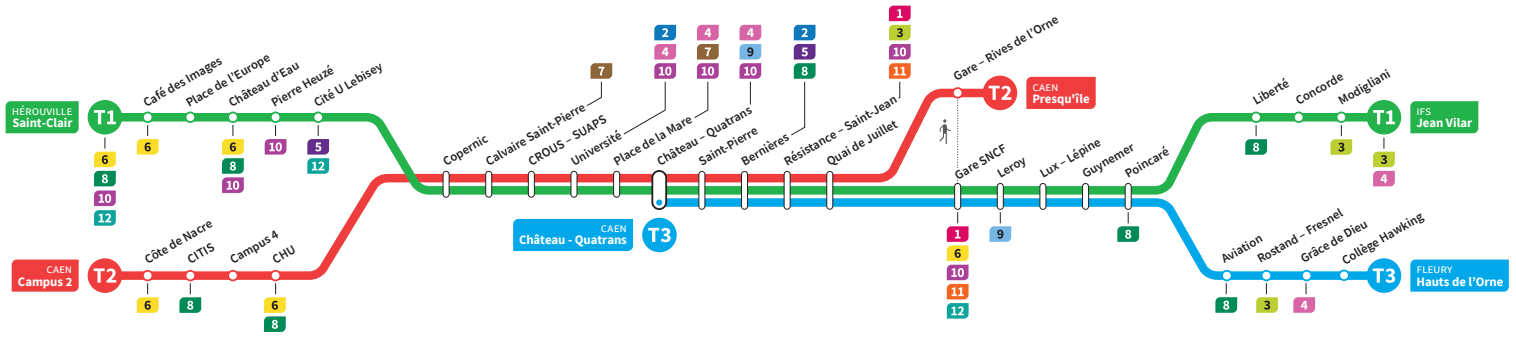

	T3	T2	T1	T3	T1	T2	T3	T1	T2	T3	T1	T3	T3	T3
Campus 2		22.38				23.13			23.43			0.30		1.04
CHU		22.44				23.18			23.48			0.36		1.10
Hérouville Saint-Clair		-	22.22		22.55	-		23.25	-		0.00	-	0.50	-
Pierre Heuzé		-	22.28		23.01	-		23.31	-		0.06	-	0.56	-
Calvaire Saint-Pierre		22.48	22.33		23.06	23.22		23.36	23.52		0.11	0.39	1.01	1.13
Université		22.52	22.37		23.10	23.26		23.40	23.56		0.15	0.44	1.05	1.18
Château Quatrans	22.34	22.55	22.40	23.08	23.13	23.29	23.39	23.43	23.59	0.13	0.18	0.46	1.08	1.20
Saint-Pierre	22.36	22.56	22.42	23.10	23.15	23.31	23.41	23.45	0.01	0.15	0.20	0.48	1.10	1.22
Quai de Juillet	22.39	23.00	22.45	23.13	23.18	23.34	23.45	23.49	0.04	0.19	0.24	0.52	1.13	1.26
Presqu'île	-	23.04	-	-	-	23.38	-	-	0.08	-	-	-	-	-
Gare SNCF	22.41		22.47	23.15	23.20		23.47	23.51		0.21	0.26	0.54	1.15	1.28
Poincaré	22.48		22.54	23.22	23.27		23.53	23.57		0.27	0.32	1.00	1.22	1.34
Grâce de Dieu	22.52		-	23.26	-		23.57	-		0.31	-	1.04	1.26	1.38
Hauts de l'Orne	22.55		-	23.29	-		0.00	-		0.34	-			
Liberté			22.56		23.29			0.00			0.35			
Jean Vilar			23.02		23.34			0.05			0.40			

*Sous réserve de modification. Horaires théoriques sous réserve des conditions de circulation.

IFS Jean Vilar
CAEN Presqu'île
FLEURY Hauts de l'Orne

HÉROUVILLE Saint-Clair
CAEN Campus 2
CAEN Château Quatrans

Ligne accessible
Tous les arrêts de cette ligne
sont accessibles aux personnes
à mobilité réduite.

Horaires valables du lundi 29 août 2022 jusqu'au dimanche 16 juillet 2023*

Samedi Direction → HÉROUVILLE - St-Clair / CAEN - Campus 2 / CAEN - Château Quatrans