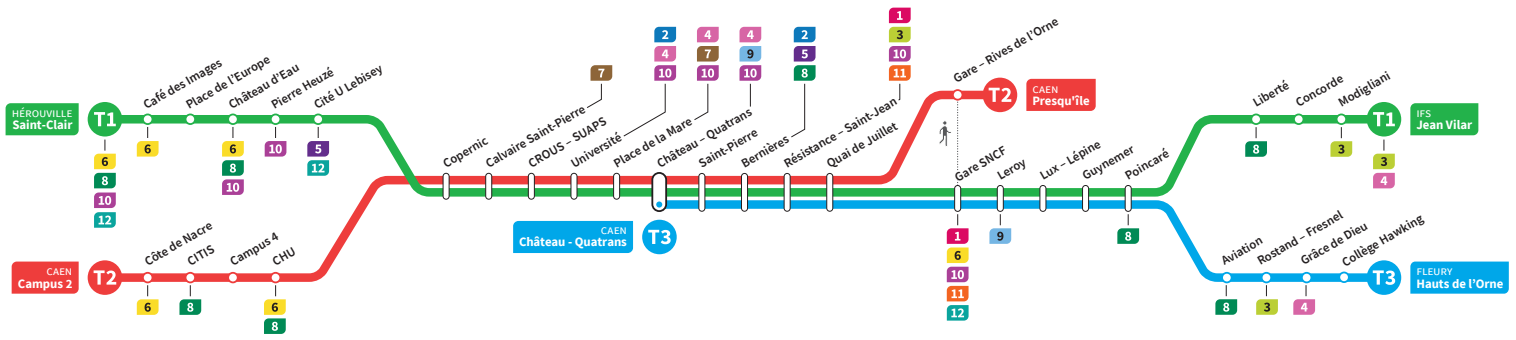

	T3	T1	T2	T3	T1	T2	T3	T1	T2	T3	T1	T3	T3	T3
Campus 2			22.38			23.13			23.43			0.30		1.04
CHU			22.43			23.18			23.48			0.36		1.10
Hérouville Saint-Clair		22.23	-		22.55	-		23.25	-		0.00	-	0.50	-
Pierre Heuzé		22.29	-		23.01	-		23.31	-		0.06	-	0.56	-
Calvaire Saint-Pierre		22.34	22.47		23.06	23.22		23.36	23.52		0.11	0.39	1.01	1.13
Université		22.38	22.51		23.10	23.26		23.40	23.56		0.15	0.44	1.05	1.18
Château Quatrans	22.36	22.41	22.54	23.08	23.13	23.29	23.39	23.43	23.59	0.13	0.18	0.46	1.08	1.20
Saint-Pierre	22.38	22.43	22.56	23.10	23.15	23.31	23.41	23.45	0.01	0.15	0.20	0.48	1.10	1.22
Quai de Juillet	22.41	22.46	22.59	23.13	23.18	23.34	23.45	23.49	0.04	0.19	0.24	0.52	1.13	1.26
Presqu'île	-	-	23.03	-	-	23.38	-	-	0.08	-	-	-	-	-
Gare SNCF	22.43	22.48		23.15	23.20		23.47	23.51		0.21	0.26	0.54	1.15	1.28
Poincaré	22.50	22.55		23.22	23.27		23.53	23.57		0.27	0.32	1.00	1.22	1.34
Grâce de Dieu	22.54	-		23.26	-		23.57	-		0.31	-	1.04	1.26	1.38
Hauts de l'Orne	22.57	-		23.29	-		0.00	-		0.34	-	-	-	-
Liberté		22.57			23.29			0.00			0.35			
Jean Vilar		23.02			23.34			0.05			0.40			

*Sous réserve de modification. Horaires théoriques sous réserve des conditions de circulation.

IFS Jean Vilar
CAEN Presqu'île
FLEURY Hauts de l'Orne

HÉROUVILLE Saint-Clair
CAEN Campus 2
CAEN Château Quatrans

Ligne accessible
Tous les arrêts de cette ligne
sont accessibles aux personnes
à mobilité réduite.

Horaires valables du lundi 29 août 2022 jusqu'au dimanche 16 juillet 2023*

Lundi à vendredi : Direction → HÉROUVILLE - St-Clair / CAEN - Campus 2 / CAEN - Château Quatrans