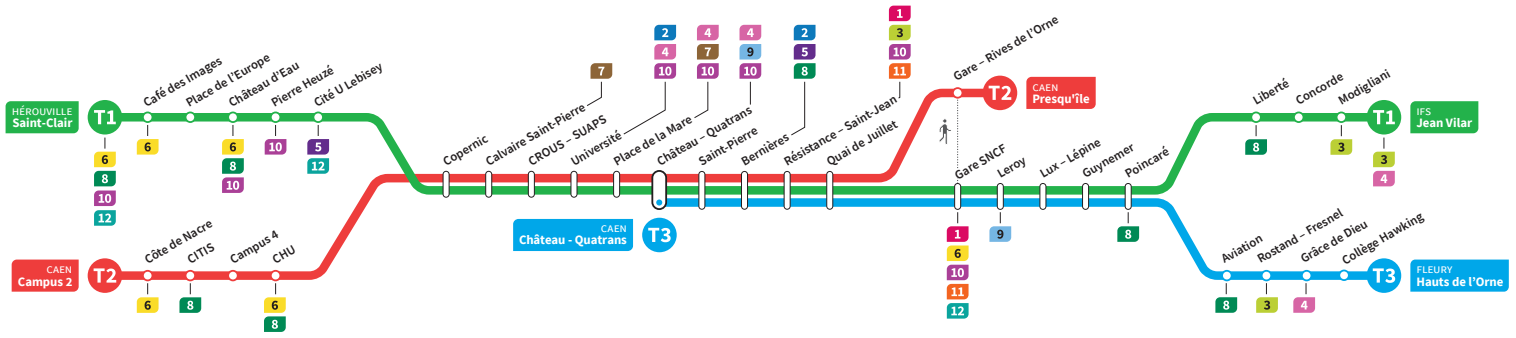

	T2	T1	T3	T2	T1	T3	T2	T1	T3	T2	T1	T3	T2	T1	T3	T2	T1
Jean Vilar		13.45			14.17			14.49			15.21			15.53			16.25
Liberté		13.50			14.22			14.54			15.26			15.58			16.30
Hauts de l'Orne		-	13.58		-	14.30		-	15.02		-	15.34		-	16.06		-
Grâce de Dieu		-	14.02		-	14.34		-	15.06		-	15.38		-	16.10		-
Poincaré		13.53	14.06		14.25	14.38		14.57	15.10		15.29	15.42		16.01	16.14		16.33
Gare SNCF		13.59	14.12		14.31	14.44		15.03	15.16		15.35	15.48		16.07	16.20		16.39
Presqu'île	13.43	-	-	14.15	-	-	14.47	-	-	15.19	-	-	15.51	-	-	16.23	-
Quai de Juillet	13.47	14.02	14.15	14.19	14.34	14.47	14.51	15.06	15.19	15.23	15.38	15.51	15.55	16.10	16.23	16.27	16.42
Saint-Pierre	13.50	14.05	14.18	14.22	14.37	14.50	14.54	15.09	15.22	15.26	15.41	15.54	15.58	16.13	16.26	16.30	16.45
Château Quatrans	13.53	14.07	14.20	14.25	14.39	14.52	14.57	15.11	15.24	15.29	15.43	15.56	16.01	16.15	16.28	16.33	16.47
Université	13.56	14.10		14.28	14.42		15.00	15.14		15.32	15.46		16.04	16.18		16.36	16.50
Calvaire Saint-Pierre	14.00	14.15		14.32	14.47		15.04	15.19		15.36	15.51		16.08	16.23		16.40	16.55
Pierre Heuzé	-	14.21		-	14.53		-	15.25		-	15.57		-	16.29		-	17.01
Hérouville Saint-Clair	-	14.26		-	14.58		-	15.30		-	16.02		-	16.34		-	17.06
CHU	14.05			14.37			15.09			15.41			16.13			16.45	
Campus 2	14.11			14.43			15.15			15.47			16.19			16.51	

*Sous réserve de modification. Horaires théoriques sous réserve des conditions de circulation.

IFS Jean Vilar
CAEN Presqu'île
FLEURY Hauts de l'Orne

HÉROUVILLE Saint-Clair
CAEN Campus 2
CAEN Château Quatrans

Ligne accessible
Tous les arrêts de cette ligne
sont accessibles aux personnes
à mobilité réduite.

Horaires valables du lundi 29 août 2022 jusqu'au dimanche 16 juillet 2023*

Dimanches et fêtes : Direction → HÉROUVILLE - St-Clair / CAEN - Campus 2 / CAEN - Château Quatrans