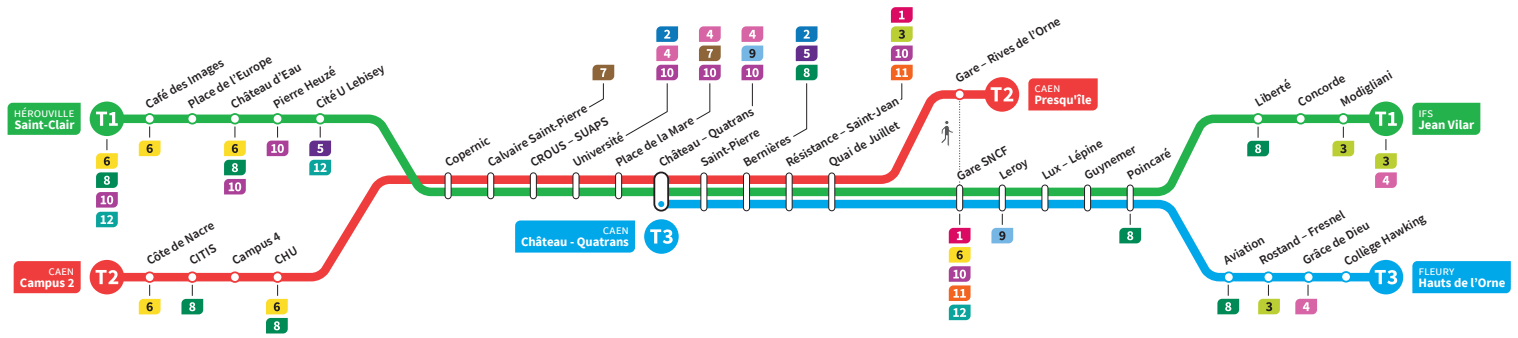

HÉROUVILLE Saint-Clair
CAEN Campus 2
CAEN Château Quatrans

IFS Jean Vilar
CAEN Presqu'île
FLEURY Hauts de l'Orne

Ligne accessible
Tous les arrêts de cette ligne
sont accessibles aux personnes
à mobilité réduite.

Horaires valables du lundi 29 août 2022 jusqu'au dimanche 16 juillet 2023*

Lundi à vendredi Direction → IFS - Jean Vilar / CAEN - Presqu'île / FLEURY - Hauts de l'Orne

	T1	T2	T3	T1	T2	T3	T1	T2	T1	T2	T3	T1	T2	T3	T1	
Campus 2		5.38														
CHU		5.44			6.15			6.29		6.38			6.50			
Hérouville Saint-Clair	5.24	-		6.03	-		6.23	-	6.34	-		6.44	-		6.55	
Pierre Heuzé	5.29	-		6.08	-		6.28	-	6.40	-		6.49	-		7.01	
Calvaire Saint-Pierre	5.34	5.48		6.14	6.25		6.33	6.38	6.45	6.48		6.54	6.59		7.06	
Université	5.39	5.52		6.18	6.29		6.38	6.43	6.49	6.52		6.59	7.03		7.10	
Château Quatrans	5.41	5.55	6.07	6.21	6.32	6.38	6.41	6.46	6.52	6.55	6.59	7.02	7.06	7.10	7.13	
Saint-Pierre	5.43	5.56	6.08	6.22	6.34	6.39	6.42	6.47	6.54	6.57	7.01	7.03	7.08	7.11	7.15	
Quai de Juillet	5.47	6.00	6.12	6.26	6.37	6.43	6.46	6.51	6.57	7.00	7.05	7.07	7.11	7.15	7.19	
Presqu'île	-	6.04	-	-	6.41	-	-	6.55	-	7.04	-	-	7.15	-	-	
Gare SNCF	5.49		6.14	6.28		6.45	6.48		6.59		7.07	7.09		7.17	7.21	
Poincaré	5.55		6.21	6.35		6.52	6.54		7.06		7.13	7.16		7.24	7.27	
Grâce de Dieu	-		6.24	-		6.55	-		-		7.17	-		7.27	-	
Hauts de l'Orne	-		6.28	-		6.58	-		-		7.20	-		7.31	-	
Liberté	5.58			6.37		6.57		7.08			7.18		7.30			
Jean Vilar	6.03			6.42		7.02		7.14			7.23		7.35			