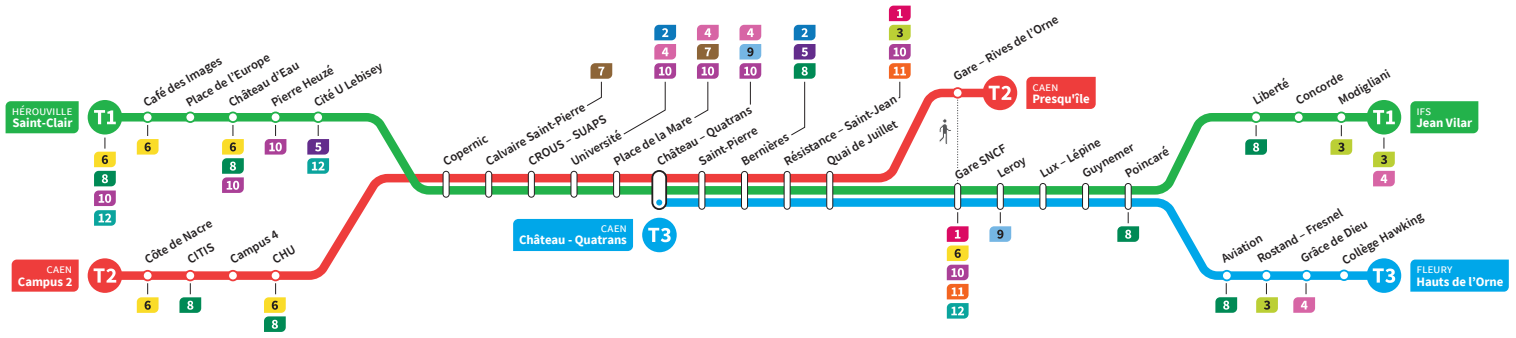

	T3	T1	T2	T3	T1	T2	T3	T1	T2	T3	T1	T2	T3	T1	T2	T3	T1
Campus 2			20.39			21.11			21.43			22.15			22.47		
CHU			20.45			21.17			21.49			22.21			22.53		
Hérouville Saint-Clair		20.26	-		20.58	-		21.30	-		22.00	-		22.32	-		23.06
Pierre Heuzé		20.31	-		21.03	-		21.35	-		22.06	-		22.38	-		23.11
Calvaire Saint-Pierre		20.36	20.48		21.08	21.20		21.40	21.52		22.11	22.24		22.43	22.56		23.16
Université		20.41	20.53		21.13	21.25		21.45	21.57		22.15	22.29		22.47	23.01		23.21
Château Quatrans	20.30	20.43	20.56	21.02	21.15	21.28	21.34	21.47	22.00	22.06	22.18	22.32	22.38	22.50	23.04	23.10	23.23
Saint-Pierre	20.31	20.45	20.57	21.03	21.17	21.29	21.35	21.49	22.01	22.07	22.20	22.33	22.39	22.52	23.05	23.11	23.25
Quai de Juillet	20.35	20.49	21.01	21.07	21.21	21.33	21.39	21.53	22.05	22.11	22.23	22.37	22.43	22.55	23.09	23.15	23.29
Presqu'île	-	-	21.05	-	-	21.37	-	-	22.09	-	-	22.41	-	-	23.13	-	-
Gare SNCF	20.37	20.51		21.09	21.23		21.41	21.55		22.13	22.25		22.45	22.57		23.17	23.31
Poincaré	20.44	20.57		21.16	21.29		21.48	22.01		22.20	22.32		22.52	23.04		23.24	23.37
Grâce de Dieu	20.47	-		21.19	-		21.51	-		22.23	-		22.55	-		23.27	-
Hauts de l'Orne	20.49	-		21.21	-		21.53	-		22.25	-		22.57	-		23.29	-
Liberté		21.00			21.32			22.04			22.34			23.06			23.40
Jean Vilar		21.05			21.37			22.09			22.39			23.11			23.45

*Sous réserve de modification. Horaires théoriques sous réserve des conditions de circulation.

IFS Jean Vilar
CAEN Presqu'île
FLEURY Hauts de l'Orne

HÉROUVILLE Saint-Clair
CAEN Campus 2
CAEN Château Quatrans

Ligne accessible
Tous les arrêts de cette ligne
sont accessibles aux personnes
à mobilité réduite.

Horaires valables du lundi 29 août 2022 jusqu'au dimanche 16 juillet 2023*

Dimanches et fêtes : Direction → HÉROUVILLE - St-Clair / CAEN - Campus 2 / CAEN - Château Quatrans