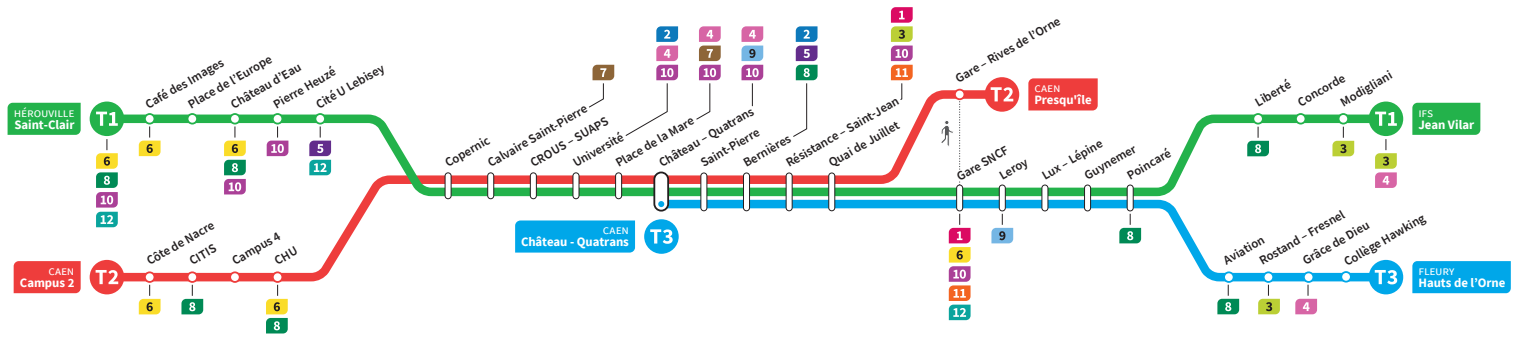

*Sous réserve de modification. Horaires théoriques sous réserve des conditions de circulation.

HÉROUVILLE Saint-Clair
CAEN Campus 2
CAEN Château Quatrans

IFS Jean Vilar
CAEN Presqu'île
FLEURY Hauts de l'Orne

Ligne accessible
Tous les arrêts de cette ligne
sont accessibles aux personnes
à mobilité réduite.

Horaires valables du lundi 29 août 2022 jusqu'au dimanche 16 juillet 2023*

Dimanches et fêtes : Direction → IFS - Jean Vilar / CAEN - Presqu'île / FLEURY - Hauts de l'Orne