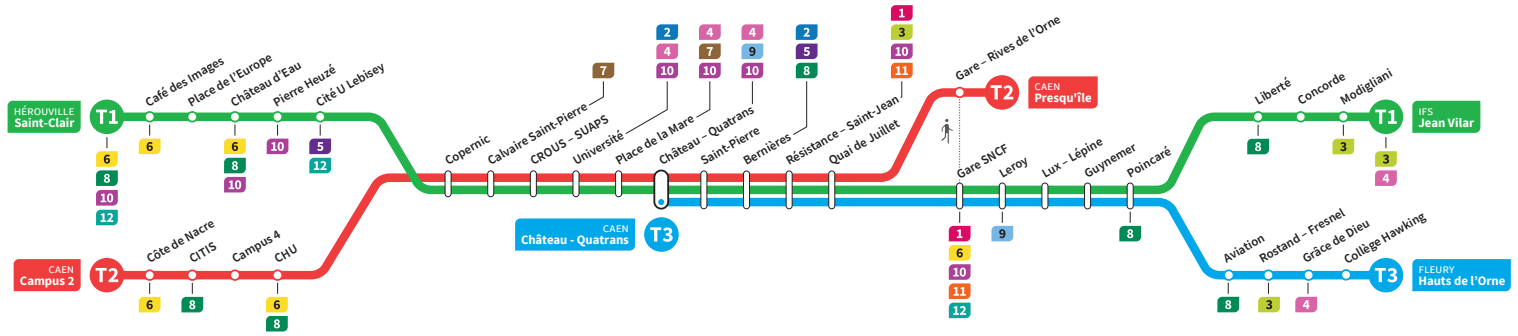

	T2	T3	T1	T2	T3	T1	T2	T3	T1	T2	T3	T1	T2	T3	T1	T2	T3
Campus 2	14.15			14.47			15.19			15.51			16.23			16.55	
CHU	14.21			14.53			15.25			15.57			16.29			17.01	
Hérouville Saint-Clair	-		14.34	-		15.06	-		15.38	-		16.10	-		16.42	-	
Pierre Heuzé	-		14.39	-		15.11	-		15.43	-		16.15	-		16.47	-	
Calvaire Saint-Pierre	14.24		14.44	14.56		15.16	15.28		15.48	16.00		16.20	16.32		16.52	17.04	
Université	14.29		14.49	15.01		15.21	15.33		15.53	16.05		16.25	16.37		16.57	17.09	
Château Quatrans	14.32	14.38	14.51	15.04	15.10	15.23	15.36	15.42	15.55	16.08	16.14	16.27	16.40	16.46	16.59	17.12	17.18
Saint-Pierre	14.33	14.39	14.53	15.05	15.11	15.25	15.37	15.43	15.57	16.09	16.15	16.29	16.41	16.47	17.01	17.13	17.19
Quai de Juillet	14.37	14.43	14.57	15.09	15.15	15.29	15.41	15.47	16.01	16.13	16.19	16.33	16.45	16.51	17.05	17.17	17.23
Presqu'île	14.41	-	-	15.13	-	-	15.45	-	-	16.17	-	-	16.49	-	-	17.21	-
Gare SNCF		14.45	14.59		15.17	15.31		15.49	16.03		16.21	16.35		16.53	17.07		17.25
Poincaré		14.52	15.05		15.24	15.37		15.56	16.09		16.28	16.41		17.00	17.13		17.32
Grâce de Dieu		14.55	-		15.27	-		15.59	-		16.31	-		17.03	-		17.35
Hauts de l'Orne		14.57	-		15.29	-		16.01	-		16.33	-		17.05	-		17.37
Liberté			15.08		15.40		16.12		16.12		16.44		17.16		17.16		
Jean Vilar			15.13		15.45		16.17		16.17		16.49		17.21		17.21		

*Sous réserve de modification. Horaires théoriques sous réserve des conditions de circulation.

HÉROUVILLE Saint-Clair
CAEN Campus 2
CAEN Château Quatrans

IFS Jean Vilar
CAEN Presqu'île
FLEURY Hauts de l'Orne

Ligne accessible
Tous les arrêts de cette ligne
sont accessibles aux personnes
à mobilité réduite.

Horaires valables du lundi 29 août 2022 jusqu'au dimanche 16 juillet 2023*

Dimanches et fêtes : Direction → IFS - Jean Vilar / CAEN - Presqu'île / FLEURY - Hauts de l'Orne