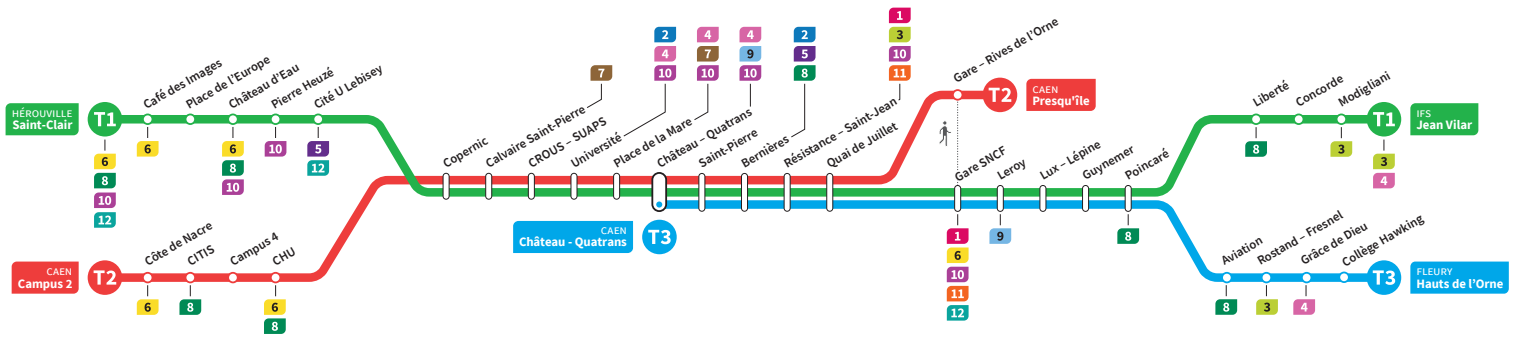

	T2	T1	T3	T2	T1	T3	T2	T1	T3	T2	T1	T3	T2	T1	T3
Jean Vilar		19.01			19.11		19.22			19.34			19.53		
Liberté		19.07			19.17		19.27			19.40			19.59		
Hauts de l'Orne		-	19.05		-	19.15		-	19.26	-	19.46		-	19.58	
Grâce de Dieu		-	19.09		-	19.18		-	19.29	-	19.49		-	20.02	
Poincaré		19.10	19.13		19.20	19.23		19.30	19.34		19.42	19.54		20.02	20.06
Gare SNCF		19.16	19.19		19.26	19.29		19.36	19.40		19.48	20.00		20.08	20.12
Presqu'île	19.10	-	-	19.20	-	-	19.32	-	-	19.45	-	-	20.03	-	-
Quai de Juillet	19.13	19.18	19.21	19.24	19.28	19.31	19.36	19.38	19.42	19.49	19.51	20.02	20.06	20.10	20.15
Saint-Pierre	19.17	19.22	19.25	19.28	19.32	19.35	19.39	19.42	19.46	19.52	19.54	20.06	20.10	20.14	20.18
Château Quatrans	19.19	19.24	19.26	19.30	19.34	19.36	19.41	19.44	19.47	19.54	19.56	20.07	20.12	20.16	20.20
Université	19.22	19.27		19.33	19.37		19.45	19.47		19.57	19.59		20.15	20.19	
Calvaire Saint-Pierre	19.27	19.32		19.38	19.42		19.49	19.52		20.02	20.04		20.20	20.24	
Pierre Heuzé	-	19.37		-	19.47		-	19.58		-	20.10		-	20.29	
Hérouville Saint-Clair	-	19.43		-	19.53		-	20.03		-	20.16		-	20.35	
CHU	19.31			19.42			19.54			20.07			20.24		
Campus 2	19.37			19.48			20.00			20.12			20.30		

*Sous réserve de modification. Horaires théoriques sous réserve des conditions de circulation.

IFS Jean Vilar
CAEN Presqu'île
FLEURY Hauts de l'Orne

HÉROUVILLE Saint-Clair
CAEN Campus 2
CAEN Château Quatrans

Ligne accessible
Tous les arrêts de cette ligne
sont accessibles aux personnes
à mobilité réduite.

Horaires valables du lundi 29 août 2022 jusqu'au dimanche 16 juillet 2023*

Lundi à vendredi : Direction → HÉROUVILLE - St-Clair / CAEN - Campus 2 / CAEN - Château Quatrans