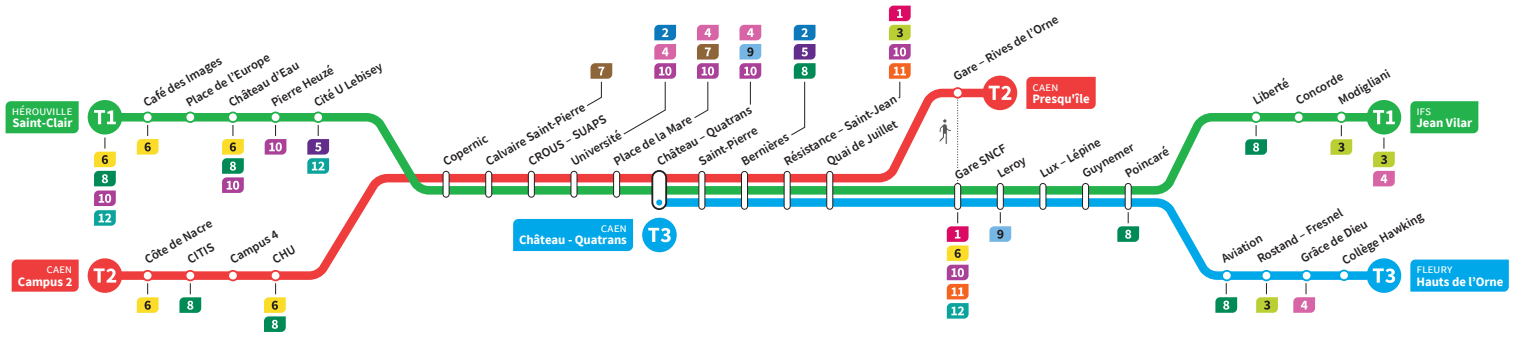

	T3	T2	T1	T3	T2	T1	T3	T2	T1	T3	T2	T1	T3	T2	T1	T2
Jean Vilar			9.25			9.42			9.55			10.10			10.25	
Liberté			9.31			9.48			10.00			10.15			10.30	
Hauts de l'Orne	9.19		-	9.31	-	-	9.46	-	-	10.01	-	-	10.16	-	-	-
Grâce de Dieu	9.22		-	9.35	-	-	9.50	-	-	10.05	-	-	10.20	-	-	-
Poincaré	9.27		9.34	9.39		9.51	9.54		10.03	10.09		10.18	10.24		10.33	
Gare SNCF	9.33		9.40	9.45		9.57	10.00		10.09	10.15		10.24	10.30		10.39	
Presqu'île	-	9.34	-	-	9.47	-	-	10.02	-	-	10.17	-	-	10.32	-	10.47
Quai de Juillet	9.35	9.38	9.42	9.47	9.51	9.59	10.02	10.06	10.12	10.17	10.21	10.27	10.32	10.36	10.42	10.51
Saint-Pierre	9.39	9.42	9.46	9.51	9.54	10.03	10.06	10.09	10.15	10.21	10.24	10.30	10.36	10.39	10.45	10.54
Château Quatrans	9.40	9.44	9.48	9.52	9.57	10.05	10.07	10.12	10.17	10.22	10.27	10.32	10.37	10.42	10.47	10.57
Université		9.47	9.51		10.00	10.08		10.15	10.20		10.30	10.35		10.45	10.50	11.00
Calvaire Saint-Pierre		9.52	9.56		10.04	10.12		10.19	10.25		10.34	10.40		10.49	10.55	11.04
Pierre Heuzé		-	10.01	-	-	10.18	-	-	10.31	-	-	10.46	-	-	11.01	-
Hérouville Saint-Clair		-	10.07	-	-	10.24	-	-	10.36	-	-	10.51	-	-	11.06	-
CHU		9.56			10.09			10.24			10.39			10.54		11.09
Campus 2		10.02			10.15			10.30			10.45			11.00		11.15

*Sous réserve de modification. Horaires théoriques sous réserve des conditions de circulation.

IFS Jean Vilar
CAEN Presqu'île
FLEURY Hauts de l'Orne

HÉROUVILLE Saint-Clair
CAEN Campus 2
CAEN Château Quatrans

Ligne accessible
Tous les arrêts de cette ligne
sont accessibles aux personnes
à mobilité réduite.

Horaires valables du lundi 29 août 2022 jusqu'au dimanche 16 juillet 2023*

Samedi Direction → HÉROUVILLE - St-Clair / CAEN - Campus 2 / CAEN - Château Quatrans