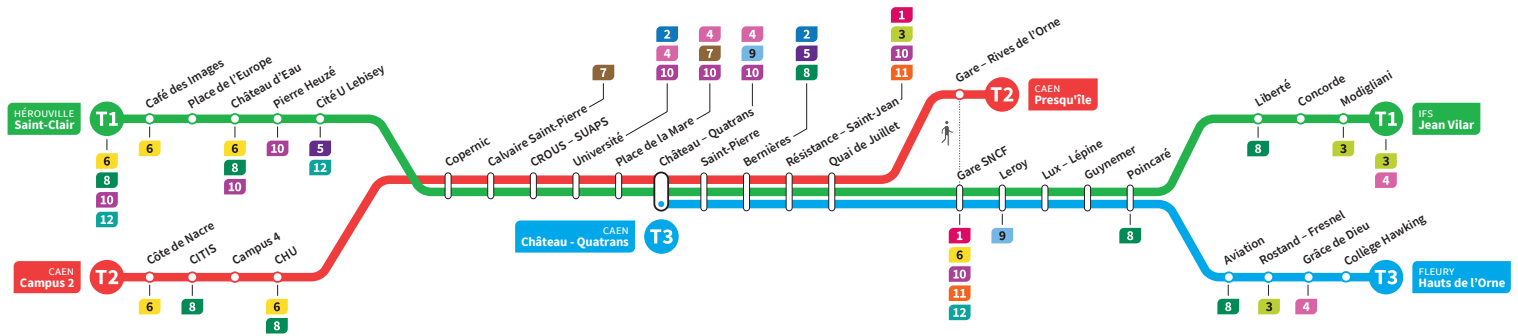

	T2	T3	T1	T2	T3	T1	T2	T3	T1	T2	T3	T1	T2	T3	T1	T2
Campus 2	19.41			19.56			20.29			21.02			21.34			22.04
CHU	19.46			20.02			20.35			21.07			21.40			22.10
Hérouville Saint-Clair	-		19.45	-		20.16	-		20.49	-		21.20	-		21.50	-
Pierre Heuzé	-		19.51	-		20.21	-		20.55	-		21.26	-		21.56	-
Calvaire Saint-Pierre	19.50		19.56	20.05		20.26	20.38		21.00	21.11		21.31	21.43		22.01	22.13
Université	19.54		20.00	20.10		20.31	20.43		21.04	21.16		21.35	21.48		22.05	22.18
Château Quatrans	19.57	20.01	20.03	20.12	20.29	20.33	20.45	21.03	21.07	21.18	21.33	21.38	21.51	22.04	22.08	22.21
Saint-Pierre	19.59	20.02	20.05	20.14	20.31	20.35	20.47	21.05	21.09	21.20	21.35	21.40	21.52	22.06	22.10	22.22
Quai de Juillet	20.02	20.06	20.08	20.18	20.35	20.39	20.51	21.08	21.12	21.24	21.38	21.44	21.56	22.09	22.14	22.26
Presqu'île	20.06		-	20.21	-	-	20.54	-	-	21.27	-	-	22.00	-	-	22.30
Gare SNCF		20.08	20.10		20.37	20.41		21.10	21.14		21.40	21.46		22.11	22.16	
Poincaré		20.15	20.17		20.43	20.47		21.17	21.21		21.47	21.52		22.18	22.22	
Grâce de Dieu		20.18	-		20.47	-		21.21	-		21.51	-		22.22	-	
Hauts de l'Orne		20.22	-		20.50	-		21.24	-		21.54	-		22.25	-	
Liberté			20.19			20.50			21.23			21.55			22.25	
Jean Vilar			20.24			20.55			21.29			22.00			22.30	

*Sous réserve de modification. Horaires théoriques sous réserve des conditions de circulation.

HÉROUVILLE Saint-Clair
CAEN Campus 2
CAEN Château Quatrans

IFS Jean Vilar
CAEN Presqu'île
FLEURY Hauts de l'Orne

Ligne accessible
Tous les arrêts de cette ligne
sont accessibles aux personnes
à mobilité réduite.

Horaires valables du lundi 29 août 2022 jusqu'au dimanche 16 juillet 2023*

Samedi Direction → IFS - Jean Vilar / CAEN - Presqu'île / FLEURY - Hauts de l'Orne