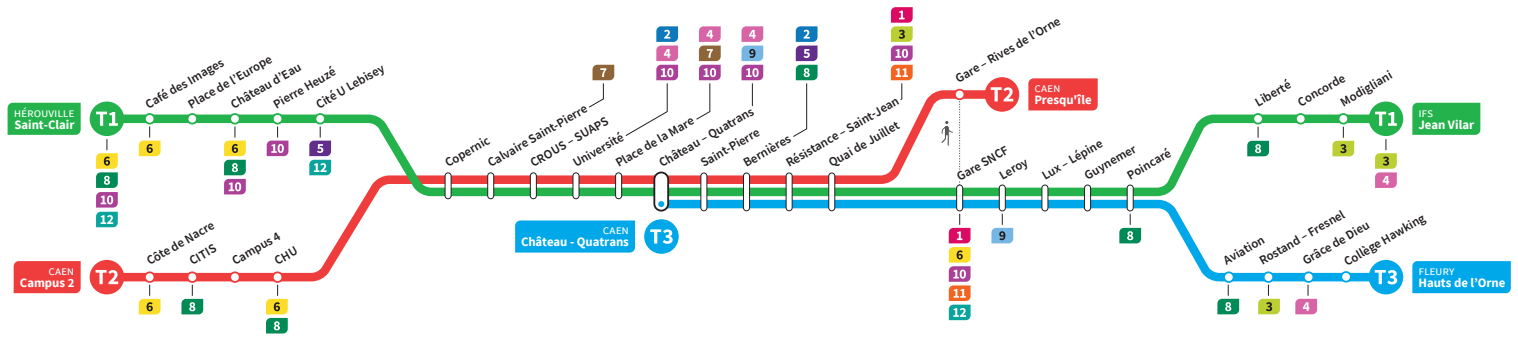

	T2	T1	T3	T2	T1	T3	T2	T3	T1	T2
Jean Vilar		22.36			23.08				0.01	
Liberté		22.41			23.13				0.06	
Hauts de l'Orne		-	22.42		-	23.14		23.45	-	
Grâce de Dieu		-	22.45		-	23.17		23.48	-	
Poincaré		22.44	22.50		23.16	23.22		23.53	0.09	
Gare SNCF		22.50	22.56		23.22	23.28		23.59	0.15	
Presqu'île	22.40	-	-	23.08	-	-	23.47	-	-	0.26
Quai de Juillet	22.44	22.52	22.58	23.12	23.24	23.30	23.51	0.01	0.17	0.30
Saint-Pierre	22.47	22.56	23.02	23.15	23.28	23.34	23.55	0.05	0.21	0.34
Château Quatrans	22.49	22.58	23.03	23.17	23.30	23.35	23.57	0.06	0.23	0.36
Université	22.53	23.01		23.21	23.33		0.00	0.26	0.39	
Calvaire Saint-Pierre	22.57	23.06		23.25	23.38		0.05	0.31	0.44	
Pierre Heuzé	-	23.12		-	23.44		-	0.37	-	
Hérouville Saint-Clair	-	23.17		-	23.49		-	0.42	-	
CHU	23.02			23.30			0.09		0.48	
Campus 2	23.08			23.36			0.15		0.54	

*Sous réserve de modification. Horaires théoriques sous réserve des conditions de circulation.

HÉROUVILLE Saint-Clair
CAEN Campus 2
CAEN Château Quatrans

IFS Jean Vilar
CAEN Presqu'île
FLEURY Hauts de l'Orne

Ligne accessible
Tous les arrêts de cette ligne
sont accessibles aux personnes
à mobilité réduite.

Horaires valables du lundi 29 août 2022 jusqu'au dimanche 16 juillet 2023*

Samedi Direction → IFS - Jean Vilar / CAEN - Presqu'île / FLEURY - Hauts de l'Orne