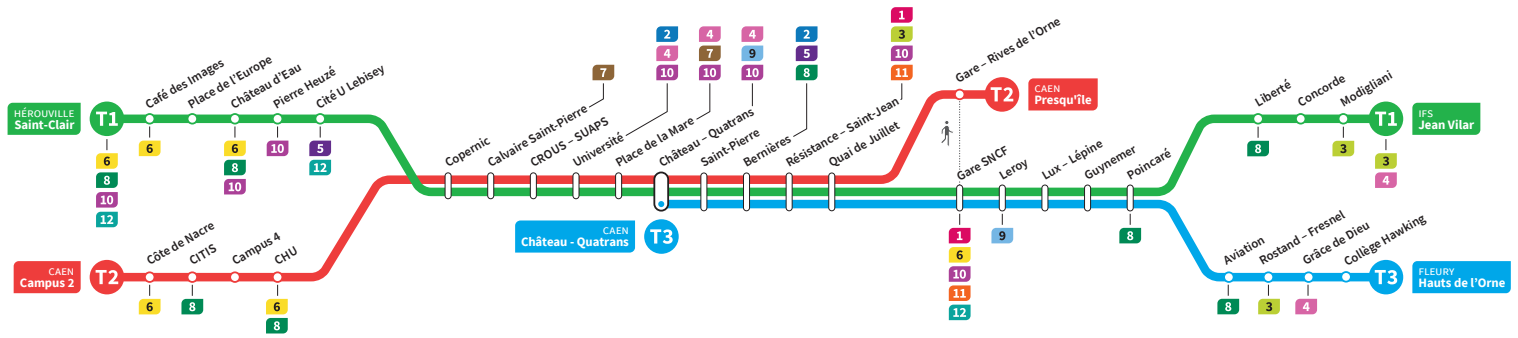

	T1	T2	T3	T1	T2	T3	T1	T2	T1	T2	T3	T1	T2	T3	T1
Campus 2		19.22			19.33			19.45		19.55			20.06		
CHU		19.28			19.39			19.50		20.00			20.12		
Hérouville Saint-Clair	19.17	-		19.28	-		19.39	-	19.49	-		20.02	-		20.15
Pierre Heuzé	19.22	-		19.34	-		19.45	-	19.55	-		20.08	-		20.20
Calvaire Saint-Pierre	19.27	19.32		19.39	19.42		19.50	19.54	20.00	20.04		20.13	20.15		20.25
Université	19.32	19.36		19.43	19.47		19.54	19.58	20.04	20.08		20.17	20.20		20.30
Château Quatrans	19.35	19.39	19.41	19.46	19.49	19.55	19.57	20.01	20.07	20.11	20.14	20.20	20.23	20.30	20.33
Saint-Pierre	19.36	19.41	19.43	19.48	19.51	19.57	19.59	20.03	20.09	20.13	20.16	20.22	20.24	20.32	20.34
Quai de Juillet	19.40	19.44	19.47	19.52	19.55	20.00	20.03	20.06	20.12	20.16	20.19	20.26	20.28	20.36	20.38
Presqu'île	-	19.48	-	-	19.59	-	-	20.10	-	20.20	-	-	20.32	-	-
Gare SNCF	19.42		19.49	19.54		20.02	20.05		20.14		20.21	20.28		20.38	20.40
Poincaré	19.49		19.55	20.00		20.09	20.11		20.21		20.28	20.34		20.44	20.47
Grâce de Dieu	-		19.59	-		20.13	-		-		20.32	-		20.48	-
Hauts de l'Orne	-		20.02	-		20.16	-		-		20.35	-		20.51	-
Liberté	19.51			20.03		20.14		20.23			20.37		20.49		
Jean Vilar	19.56			20.08		20.19		20.28			20.42		20.54		

*Sous réserve de modification. Horaires théoriques sous réserve des conditions de circulation.

HÉROUVILLE Saint-Clair
CAEN Campus 2
CAEN Château Quatrans

IFS Jean Vilar
CAEN Presqu'île
FLEURY Hauts de l'Orne

Ligne accessible
Tous les arrêts de cette ligne
sont accessibles aux personnes
à mobilité réduite.

Horaires valables du lundi 29 août 2022 jusqu'au dimanche 16 juillet 2023*

Lundi à vendredi : Direction → IFS - Jean Vilar / CAEN - Presqu'île / FLEURY - Hauts de l'Orne