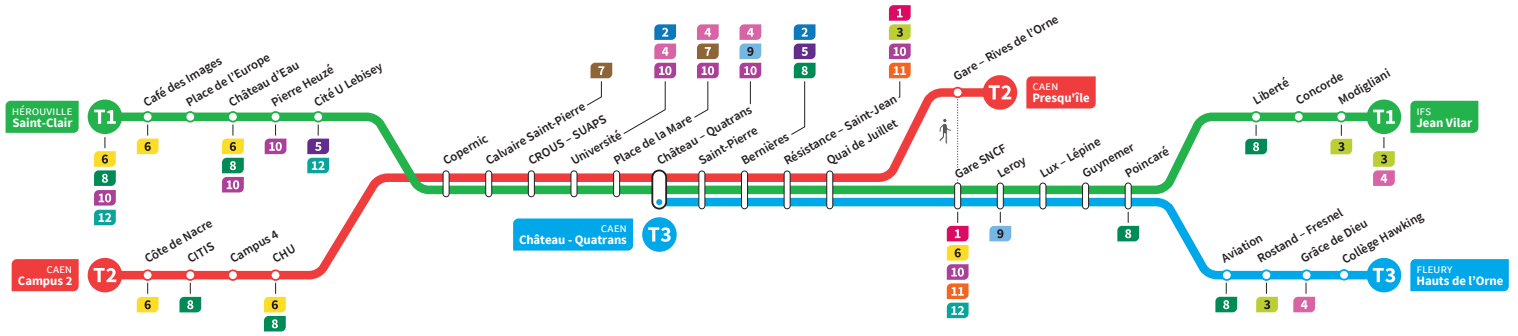

	T2	T3	T1	T2	T3	T1	T2	T3	T1	T2	T3	T1	T2	T3	T1	T2
Campus 2	9.56			10.11			10.26			10.41			10.56			11.11
CHU	10.02			10.17			10.32			10.47			11.02			11.17
Hérouville Saint-Clair	-		10.05	-		10.19	-		10.34	-		10.49	-		11.04	-
Pierre Heuzé	-		10.10	-		10.24	-		10.39	-		10.54	-		11.09	-
Calvaire Saint-Pierre	10.05		10.15	10.20		10.29	10.35		10.44	10.50		10.59	11.05		11.14	11.20
Université	10.10		10.20	10.25		10.34	10.40		10.49	10.55		11.04	11.10		11.19	11.25
Château Quatrans	10.12	10.16	10.22	10.27	10.31	10.36	10.42	10.46	10.51	10.57	11.01	11.06	11.12	11.16	11.21	11.27
Saint-Pierre	10.14	10.17	10.24	10.29	10.32	10.38	10.44	10.47	10.53	10.59	11.02	11.08	11.14	11.17	11.23	11.29
Quai de Juillet	10.18	10.21	10.28	10.33	10.36	10.42	10.48	10.51	10.57	11.03	11.06	11.12	11.18	11.21	11.27	11.33
Presqu'île	10.21	-	-	10.36	-	-	10.51	-	-	11.06	-	-	11.21	-	-	11.36
Gare SNCF		10.23	10.30		10.38	10.44		10.53	10.59		11.08	11.14		11.23	11.29	
Poincaré		10.30	10.36		10.45	10.50		11.00	11.05		11.15	11.20		11.30	11.35	
Grâce de Dieu		10.33	-		10.48	-		11.03	-		11.18	-		11.33	-	
Hauts de l'Orne		10.37	-		10.52	-		11.07	-		11.22	-		11.37	-	
Liberté			10.39			10.53			11.08			11.23		11.38		
Jean Vilar			10.44			10.58			11.13			11.28		11.43		

*Sous réserve de modification. Horaires théoriques sous réserve des conditions de circulation.

HÉROUVILLE Saint-Clair
CAEN Campus 2
CAEN Château Quatrans

IFS Jean Vilar
CAEN Presqu'île
FLEURY Hauts de l'Orne

Ligne accessible
Tous les arrêts de cette ligne
sont accessibles aux personnes
à mobilité réduite.

Horaires valables du lundi 29 août 2022 jusqu'au dimanche 16 juillet 2023*

Samedi

Direction → IFS - Jean Vilar / CAEN - Presqu'île / FLEURY - Hauts de l'Orne