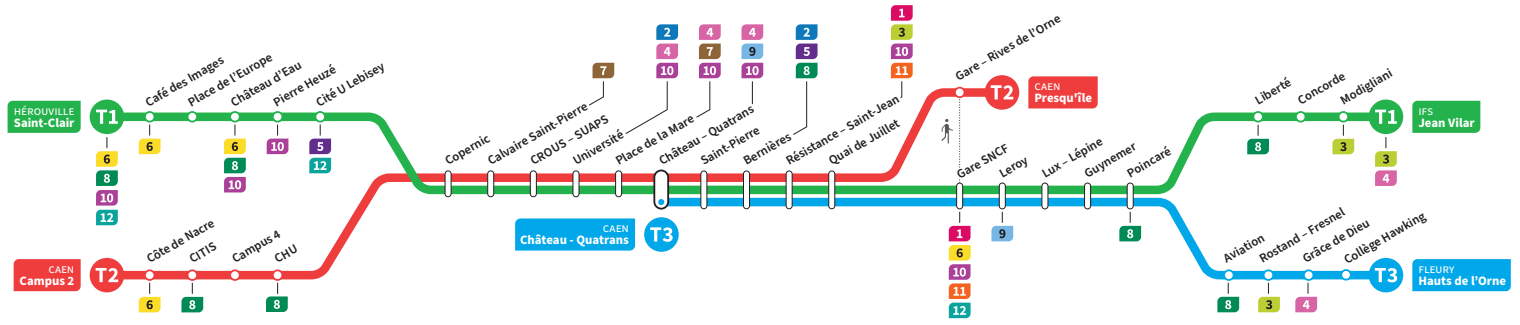

	T1	T3	T2	T1	T3	T2	T1	T3	T2	T1	T3	T2	T3	T1	T2
Jean Vilar	21.27			21.56			22.36			23.08				0.01	
Liberté	21.32			22.01			22.41			23.13				0.06	
Hauts de l'Orne	-	21.39		-	22.10		-	22.42		-	23.14		23.45	-	
Grâce de Dieu	-	21.42		-	22.13		-	22.45		-	23.17		23.48	-	
Poincaré	21.35	21.47		22.04	22.18		22.44	22.50		23.16	23.22		23.53	0.09	
Gare SNCF	21.41	21.53		22.10	22.24		22.50	22.56		23.22	23.28		23.59	0.15	
Presqu'île	-	-	22.01	-	-	22.40	-	-	23.08	-	-	23.47	-	-	0.26
Quai de Juillet	21.43	21.55	22.05	22.12	22.26	22.44	22.52	22.58	23.12	23.24	23.30	23.51	0.01	0.17	0.30
Saint-Pierre	21.47	21.59	22.08	22.16	22.30	22.47	22.56	23.02	23.15	23.28	23.34	23.55	0.05	0.21	0.34
Château Quatrans	21.49	22.00	22.10	22.18	22.31	22.49	22.58	23.03	23.17	23.30	23.35	23.57	0.06	0.23	0.36
Université	21.52		22.14	22.21		22.53	23.01		23.21	23.33		0.00	-	0.26	0.39
Calvaire Saint-Pierre	21.57		22.18	22.26		22.57	23.06		23.25	23.38		0.05	-	0.31	0.44
Pierre Heuzé	22.03		-	22.32		-	23.12		-	23.44		-	-	0.37	-
Hérouville Saint-Clair	22.08		-	22.37		-	23.17		-	23.49		-	-	0.42	-
CHU			22.23			23.02			23.30			0.09			0.48
Campus 2			22.29			23.08			23.36			0.15			0.54

*Sous réserve de modification. Horaires théoriques sous réserve des conditions de circulation.

HÉROUVILLE Saint-Clair
CAEN Campus 2
CAEN Château Quatrans

IFS Jean Vilar
CAEN Presqu'île
FLEURY Hauts de l'Orne

Ligne accessible
Tous les arrêts de cette ligne
sont accessibles aux personnes

Horaires valables du lundi 21 août 2023 jusqu'au dimanche 14 juillet 2024*

Dimanches et fêtes : Direction → IFS - Jean Vilar / CAEN - Presqu'île / FLEURY - Hauts de l'Orne