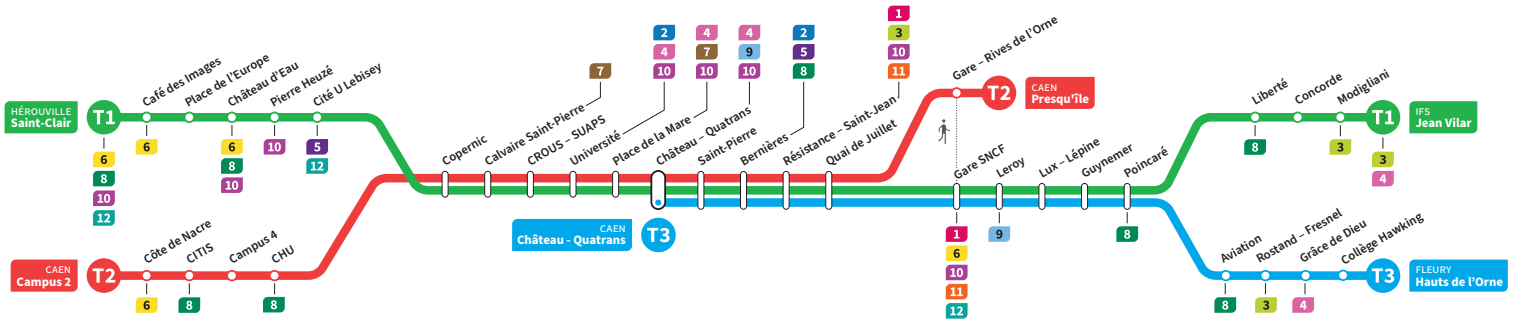

IFS Jean Vilar
CAEN Presqu'île
FLEURY Hauts de l'Orne

HÉROUVILLE Saint-Clair
CAEN Campus 2
CAEN Château Quatrans

Ligne accessible
Tous les arrêts de cette ligne
sont accessibles aux personnes

Horaires valables du lundi 21 août 2023 jusqu'au dimanche 14 juillet 2024*

Dimanches et fêtes : Direction → HÉROUVILLE - St-Clair / CAEN - Campus 2 / CAEN - Château Quatrans

	T3	T2	T1	T3	T2	T1	T3	T2	T1	T3	T2	T1	T3	T2	T1	T3	T2
Jean Vilar			16.57			17.29			18.01			18.33			19.05		
Liberté			17.02			17.34			18.06			18.38			19.10		
Hauts de l'Orne	16.38		-	17.10		-	17.42		-	18.14		-	18.46		-	19.18	
Grâce de Dieu	16.42		-	17.14		-	17.46		-	18.18		-	18.50		-	19.22	
Poincaré	16.46		17.05	17.18		17.37	17.50		18.09	18.22		18.41	18.54		19.13	19.26	
Gare SNCF	16.52		17.11	17.24		17.43	17.56		18.15	18.28		18.47	19.00		19.19	19.32	
Presqu'île	-	16.55	-	-	17.27	-	-	17.59	-	-	18.31	-	-	19.03	-	-	19.35
Quai de Juillet	16.55	16.59	17.14	17.27	17.31	17.46	17.59	18.03	18.18	18.31	18.35	18.50	19.03	19.07	19.22	19.35	19.39
Saint-Pierre	16.58	17.02	17.17	17.30	17.34	17.49	18.02	18.06	18.21	18.34	18.38	18.53	19.06	19.10	19.25	19.38	19.42
Château Quatrans	17.00	17.05	17.19	17.32	17.37	17.51	18.04	18.09	18.23	18.36	18.41	18.55	19.08	19.13	19.27	19.40	19.45
Université		17.08	17.22		17.40	17.54		18.12	18.26		18.44	18.58		19.16	19.30		19.48
Calvaire Saint-Pierre		17.12	17.27		17.44	17.59		18.16	18.31		18.48	19.03		19.20	19.35		19.52
Pierre Heuzé		-	17.33		-	18.05		-	18.37		-	19.09		-	19.41		-
Hérouville Saint-Clair		-	17.38		-	18.10		-	18.42		-	19.14		-	19.46		-
CHU		17.17			17.49			18.21			18.53			19.25			19.57
Campus 2		17.23			17.55			18.27			18.59			19.31			20.03

	T1	T3	T2	T1	T3	T2	T1	T3	T2	T1	T3	T2	T1	T3	T2	T1	T3
Jean Vilar	19.37			20.09			20.41			21.13			21.45			22.17	
Liberté	19.42			20.14			20.46			21.18			21.50			22.22	
Hauts de l'Orne	-	19.50		-	20.22		-	20.54		-	21.26		-	21.58		-	22.30
Grâce de Dieu	-	19.54		-	20.26		-	20.58		-	21.30		-	22.02		-	22.34
Poincaré	19.45	19.58		20.17	20.30		20.49	21.02		21.21	21.34		21.53	22.06		22.25	22.38
Gare SNCF	19.51	20.04		20.23	20.36		20.55	21.08		21.27	21.40		21.59	22.12		22.31	22.44
Presqu'île	-	-	20.07	-	-	20.39	-	-	21.11	-	-	21.43	-	-	22.15	-	-
Quai de Juillet	19.54	20.07	20.11	20.26	20.39	20.43	20.58	21.11	21.15	21.30	21.43	21.47	22.02	22.15	22.19	22.34	22.47
Saint-Pierre	19.57	20.10	20.14	20.29	20.42	20.46	21.01	21.14	21.18	21.33	21.46	21.50	22.05	22.18	22.22	22.37	22.50
Château Quatrans	19.59	20.12	20.17	20.31	20.44	20.49	21.03	21.16	21.21	21.35	21.48	21.53	22.07	22.20	22.25	22.39	22.52
Université	20.02		20.20	20.34		20.52	21.06		21.24	21.38		21.56	22.10		22.28	22.42	
Calvaire Saint-Pierre	20.07		20.24	20.39		20.56	21.11		21.28	21.43		22.00	22.15		22.32	22.47	
Pierre Heuzé	20.13		-	20.45		-	21.17		-	21.49		-	22.21		-	22.53	
Hérouville Saint-Clair	20.18		-	20.50		-	21.22		-	21.54		-	22.26		-	22.58	
CHU			20.29			21.01			21.33			22.05			22.37		
Campus 2			20.35			21.07			21.39			22.11			22.43