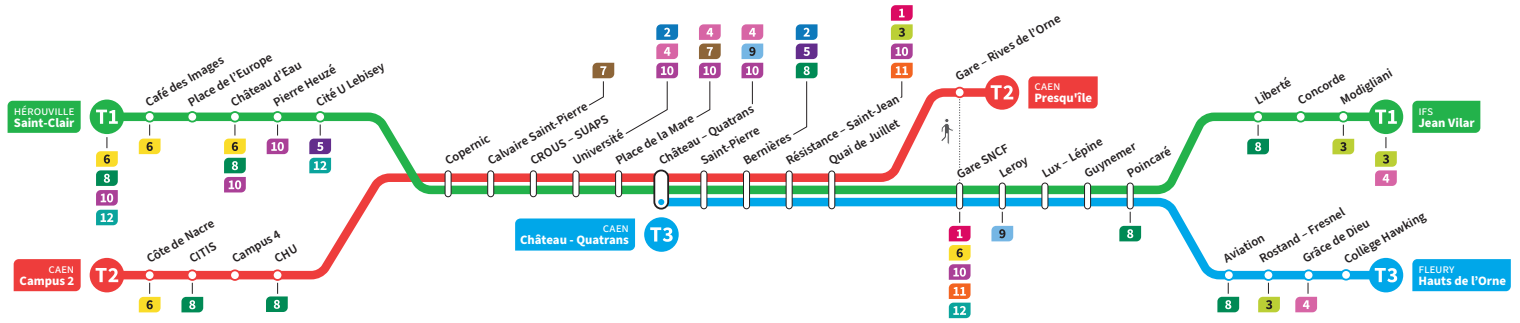

	T1	T2	T3	T1	T2	T3	T1	T2	T1	T2	T3	T1	T2	T3	T1
Campus 2		19.22			19.33			19.45		19.55			20.06		
CHU		19.28			19.39			19.50		20.00			20.12		
Hérouville Saint-Clair	19.17	-		19.28	-		19.39	-	19.49	-		20.02	-		20.15
Pierre Heuzé	19.22	-		19.34	-		19.45	-	19.55	-		20.08	-		20.20
Calvaire Saint-Pierre	19.27	19.32		19.39	19.42		19.50	19.54	20.00	20.04		20.13	20.15		20.25
Université	19.32	19.36		19.43	19.47		19.54	19.58	20.04	20.08		20.17	20.20		20.30
Château Quatrans	19.35	19.39	19.41	19.46	19.49	19.55	19.57	20.01	20.07	20.11	20.14	20.20	20.23	20.30	20.33
Saint-Pierre	19.36	19.41	19.43	19.48	19.51	19.57	19.59	20.03	20.09	20.13	20.16	20.22	20.24	20.32	20.34
Quai de Juillet	19.40	19.44	19.47	19.52	19.55	20.00	20.03	20.06	20.12	20.16	20.19	20.26	20.28	20.36	20.38
Presqu'île	-	19.48	-	-	19.59	-	-	20.10	-	20.20	-	-	20.32	-	-
Gare SNCF	19.42		19.49	19.54		20.02	20.05		20.14		20.21	20.28		20.38	20.40
Poincaré	19.49		19.55	20.00		20.09	20.11		20.21		20.28	20.34		20.44	20.47
Grâce de Dieu	-		19.59	-		20.13	-		-		20.32	-		20.48	-
Hauts de l'Orne	-		20.02	-		20.16	-		-		20.35	-		20.51	-
Liberté	19.51			20.03			20.14		20.23			20.37			20.49
Jean Vilar	19.56			20.08			20.19		20.28			20.42			20.54

*Sous réserve de modification. Horaires théoriques sous réserve des conditions de circulation.

HÉROUVILLE Saint-Clair
CAEN Campus 2
CAEN Château Quatrans

IFS Jean Vilar
CAEN Presqu'île
FLEURY Hauts de l'Orne

Ligne accessible
Tous les arrêts de cette ligne
sont accessibles aux personnes

Horaires valables du lundi 21 août 2023 jusqu'au dimanche 14 juillet 2024*

Lundi à vendredi Direction → IFS - Jean Vilar / CAEN - Presqu'île / FLEURY - Hauts de l'Orne