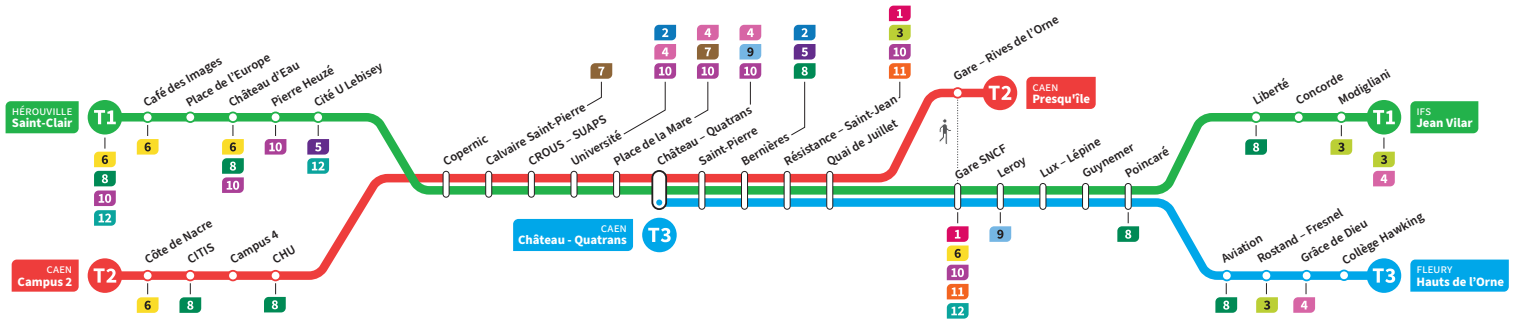

	T2	T3	T1	T2	T3	T1	T3	T3	T3
Campus 2	23.19			23.51			0.34		1.04
CHU	23.25			23.57			0.40		1.10
Hérouville Saint-Clair	-		23.32	-		0.04	-	0.50	-
Pierre Heuzé	-		23.38	-		0.10	-	0.56	-
Calvaire Saint-Pierre	23.28		23.43	0.00		0.15	0.43	1.01	1.13
Université	23.33		23.47	0.05		0.19	0.48	1.05	1.18
Château Quatrans	23.36	23.39	23.50	0.08	0.15	0.22	0.50	1.08	1.20
Saint-Pierre	23.37	23.41	23.52	0.09	0.17	0.24	0.52	1.10	1.22
Quai de Juillet	23.41	23.45	23.55	0.13	0.21	0.27	0.56	1.13	1.26
Presqu'île	23.45	-	-	0.17	-	-	-	-	-
Gare SNCF	23.47	23.57		0.23	0.29	0.58	1.15	1.28	
Poincaré	23.53	0.04		0.29	0.36	1.04	1.22	1.34	
Grâce de Dieu	23.57	-		0.33	-	1.08	1.26	1.38	
Hauts de l'Orne	23.59	-		0.35	-	1.09	1.27	1.39	
Liberté			0.06			0.38			
Jean Vilar			0.11			0.43			

*Sous réserve de modification. Horaires théoriques sous réserve des conditions de circulation.

IFS Jean Vilar
CAEN Presqu'île
FLEURY Hauts de l'Orne

HÉROUVILLE Saint-Clair
CAEN Campus 2
CAEN Château Quatrans

Ligne accessible
Tous les arrêts de cette ligne
sont accessibles aux personnes

Horaires valables du lundi 21 août 2023 jusqu'au dimanche 14 juillet 2024*

Dimanches et fêtes : Direction → HÉROUVILLE - St-Clair / CAEN - Campus 2 / CAEN - Château Quatrans