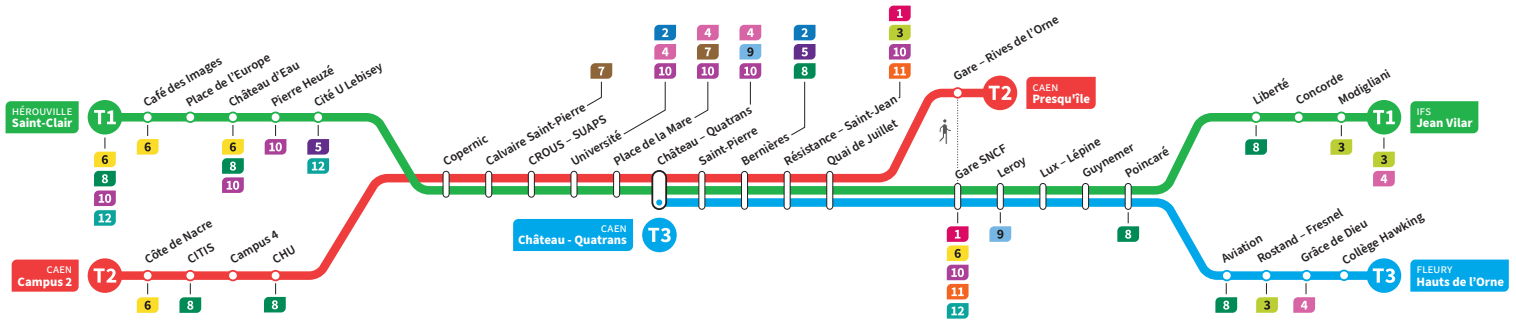

De 7h à 19h,
un tramway
toutes les 15 minutes
sur chacune des lignes

	T2	T1	T3	T2	T1	T3	T2	T1	T3	T2	T1	T3	T2	T1	T3
Jean Vilar		19.01			19.11			19.22			19.34			19.53	
Liberté		19.07			19.17			19.27			19.40			19.59	
Hauts de l'Orne		-	19.05		-	19.15		-	19.26		-	19.46		-	19.58
Grâce de Dieu		-	19.09		-	19.18		-	19.29		-	19.49		-	20.02
Poincaré		19.10	19.13		19.20	19.23		19.30	19.34		19.42	19.54		20.02	20.06
Gare SNCF		19.16	19.19		19.26	19.29		19.36	19.40		19.48	20.00		20.08	20.12
Presqu'île	19.10	-	-	19.20	-	-	19.32	-	-	19.45	-	-	20.03	-	-
Quai de Juillet	19.13	19.18	19.21	19.24	19.28	19.31	19.36	19.38	19.42	19.49	19.51	20.02	20.06	20.10	20.15
Saint-Pierre	19.17	19.22	19.25	19.28	19.32	19.35	19.39	19.42	19.46	19.52	19.54	20.06	20.10	20.14	20.18
Château Quatrans	19.19	19.24	19.26	19.30	19.34	19.36	19.41	19.44	19.47	19.54	19.56	20.07	20.12	20.16	20.20
Université	19.22	19.27		19.33	19.37		19.45	19.47		19.57	19.59		20.15	20.19	
Calvaire Saint-Pierre	19.27	19.32		19.38	19.42		19.49	19.52		20.02	20.04		20.20	20.24	
Pierre Heuzé	-	19.37		-	19.47		-	19.58		-	20.10		-	20.29	
Hérouville Saint-Clair	-	19.43		-	19.53		-	20.03		-	20.16		-	20.35	
CHU	19.31			19.42			19.54			20.07			20.24		
Campus 2	19.37			19.48			20.00			20.12			20.30		

*Sous réserve de modification. Horaires théoriques sous réserve des conditions de circulation.

IFS Jean Vilar
CAEN Presqu'île
FLEURY Hauts de l'Orne

HÉROUVILLE Saint-Clair
CAEN Campus 2
CAEN Château Quatrans

Ligne accessible
Tous les arrêts de cette ligne
sont accessibles aux personnes

Horaires valables du lundi 21 août 2023 jusqu'au dimanche 14 juillet 2024*

Lundi à vendredi Direction → HÉROUVILLE - St-Clair / CAEN - Campus 2 / CAEN - Château Quatrans