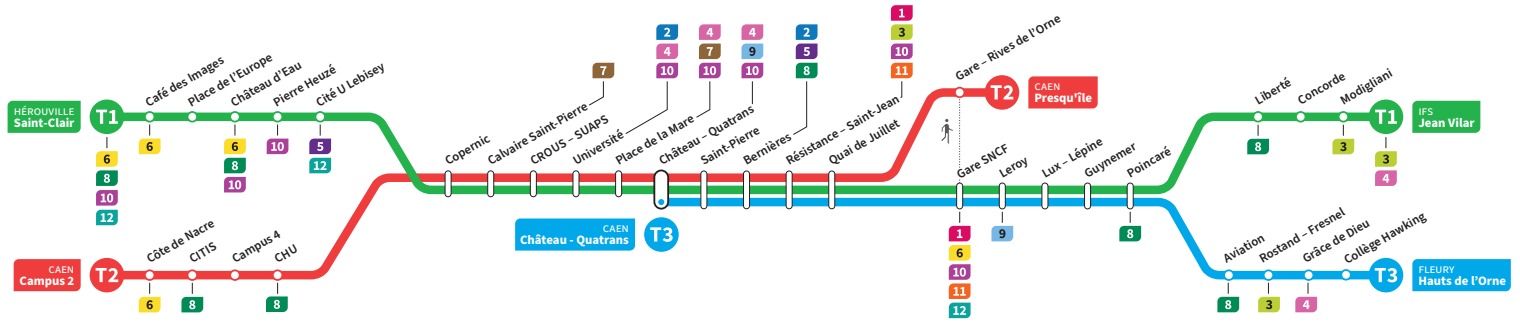

	T2	T1	T3	T2	T1	T3	T2	T3	T1	T2
Jean Vilar		22.36			23.08				0.01	
Liberté		22.41			23.13				0.06	
Hauts de l'Orne		-	22.42		-	23.14		23.45	-	
Grâce de Dieu		-	22.45		-	23.17		23.48	-	
Poincaré		22.44	22.50		23.16	23.22		23.53	0.09	
Gare SNCF		22.50	22.56		23.22	23.28		23.59	0.15	
Presqu'île	22.40	-	-	23.08	-	-	23.47	-	-	0.26
Quai de Juillet	22.44	22.52	22.58	23.12	23.24	23.30	23.51	0.01	0.17	0.30
Saint-Pierre	22.47	22.56	23.02	23.15	23.28	23.34	23.55	0.05	0.21	0.34
Château Quatrans	22.49	22.58	23.03	23.17	23.30	23.35	23.57	0.06	0.23	0.36
Université	22.53	23.01		23.21	23.33		0.00		0.26	0.39
Calvaire Saint-Pierre	22.57	23.06		23.25	23.38		0.05		0.31	0.44
Pierre Heuzé	-	23.12		-	23.44		-		0.37	-
Hérouville Saint-Clair	-	23.17		-	23.49		-		0.42	-
CHU	23.02			23.30			0.09			0.48
Campus 2	23.08			23.36			0.15			0.54

*Sous réserve de modification. Horaires théoriques sous réserve des conditions de circulation.

HÉROUVILLE Saint-Clair
CAEN Campus 2
CAEN Château Quatrans

IFS Jean Vilar
CAEN Presqu'île
FLEURY Hauts de l'Orne

Ligne accessible
Tous les arrêts de cette ligne
sont accessibles aux personnes

Horaires valables du lundi 21 août 2023 jusqu'au dimanche 14 juillet 2024*

Samedi

Direction → IFS - Jean Vilar / CAEN - Presqu'île / FLEURY - Hauts de l'Orne