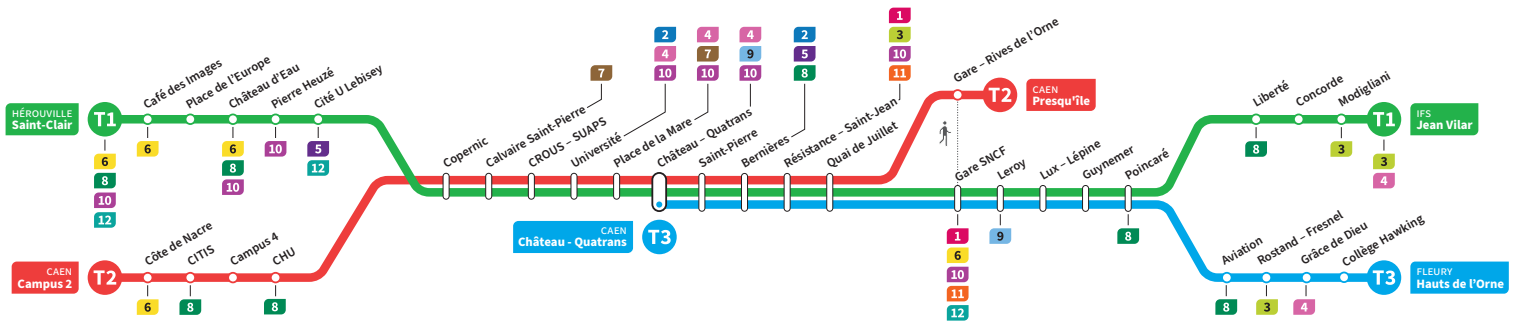

	T3	T1	T2	T3	T1	T2	T3	T1	T2	T3	T1	T3	T3	T3
Campus 2			22.38			23.13			23.43			0.30		1.04
CHU			22.43			23.18			23.48			0.36		1.10
Hérouville Saint-Clair		22.23	-		22.55	-		23.25	-		0.00	-	0.50	-
Pierre Heuzé		22.29	-		23.01	-		23.31	-		0.06	-	0.56	-
Calvaire Saint-Pierre		22.34	22.47		23.06	23.22		23.36	23.52		0.11	0.39	1.01	1.13
Université		22.38	22.51		23.10	23.26		23.40	23.56		0.15	0.44	1.05	1.18
Château Quatrans	22.36	22.41	22.54	23.08	23.13	23.29	23.39	23.43	23.59	0.13	0.18	0.46	1.08	1.20
Saint-Pierre	22.38	22.43	22.56	23.10	23.15	23.31	23.41	23.45	0.01	0.15	0.20	0.48	1.10	1.22
Quai de Juillet	22.41	22.46	22.59	23.13	23.18	23.34	23.45	23.49	0.04	0.19	0.24	0.52	1.13	1.26
Presqu'île	-	-	23.03	-	-	23.38	-	-	0.08	-	-	-	-	-
Gare SNCF	22.43	22.48		23.15	23.20		23.47	23.51		0.21	0.26	0.54	1.15	1.28
Poincaré	22.50	22.55		23.22	23.27		23.53	23.57		0.27	0.32	1.00	1.22	1.34
Grâce de Dieu	22.54	-		23.26	-		23.57	-		0.31	-	1.04	1.26	1.38
Hauts de l'Orne	22.57	-		23.29	-		0.00	-		0.34	-	-	-	-
Liberté		22.57			23.29			0.00			0.35			
Jean Vilar		23.02			23.34			0.05			0.40			

*Sous réserve de modification. Horaires théoriques sous réserve des conditions de circulation.

IFS Jean Vilar
CAEN Presqu'île
FLEURY Hauts de l'Orne

HÉROUVILLE Saint-Clair
CAEN Campus 2
CAEN Château Quatrans

Ligne accessible
Tous les arrêts de cette ligne
sont accessibles aux personnes

Horaires valables du lundi 21 août 2023 jusqu'au dimanche 14 juillet 2024*

Lundi à vendredi Direction → HÉROUVILLE - St-Clair / CAEN - Campus 2 / CAEN - Château Quatrans