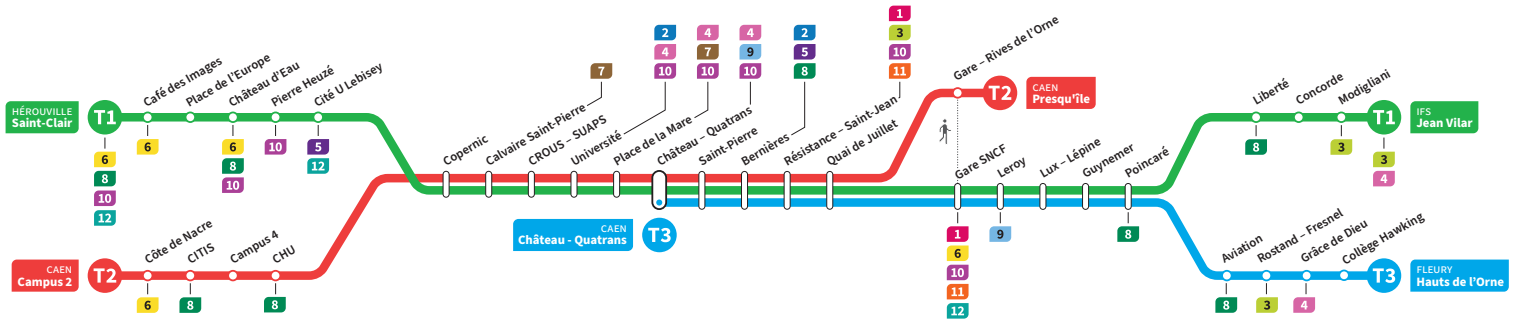

	T2	T1	T3	T2	T1	T3	T2	T1	T3	T2	T1	T3
Jean Vilar		18.50			19.01			19.12			19.22	
Liberté		18.56			19.07			19.17			19.27	
Hauts de l'Orne		-	18.54		-	19.05		-	19.15		-	19.26
Grâce de Dieu		-	18.58		-	19.09		-	19.18		-	19.29
Poincaré		18.59	19.02		19.10	19.13		19.20	19.23		19.30	19.34
Gare SNCF		19.05	19.08		19.16	19.19		19.26	19.29		19.36	19.40
Presqu'île	19.01	-	-	19.10	-	-	19.20	-	-	19.32	-	-
Quai de Juillet	19.05	19.07	19.11	19.13	19.18	19.21	19.24	19.28	19.31	19.36	19.38	19.42
Saint-Pierre	19.08	19.11	19.14	19.17	19.22	19.25	19.28	19.32	19.35	19.39	19.42	19.46
Château Quatrans	19.10	19.13	19.16	19.19	19.24	19.26	19.30	19.34	19.36	19.41	19.44	19.47
Université	19.13	19.16		19.22	19.27		19.33	19.37		19.45	19.47	
Calvaire Saint-Pierre	19.18	19.21	19.27	19.32	19.38	19.42	19.38	19.42	19.49	19.49	19.52	
Pierre Heuzé	-	19.26	-	-	19.37	-	-	19.48	-	-	19.58	
Hérouville Saint-Clair	-	19.32	-	-	19.43	-	-	19.53	-	-	20.03	
CHU	19.23			19.31			19.42			19.54		
Campus 2	19.28			19.37			19.48			20.00		

*Sous réserve de modification. Horaires théoriques sous réserve des conditions de circulation.

IFS Jean Vilar
CAEN Presqu'île
FLEURY Hauts de l'Orne

HÉROUVILLE Saint-Clair
CAEN Campus 2
CAEN Château Quatrans

Ligne accessible
Tous les arrêts de cette ligne
sont accessibles aux personnes

Horaires valables du lundi 21 août 2023 jusqu'au dimanche 14 juillet 2024*

Samedi Direction → HÉROUVILLE - St-Clair / CAEN - Campus 2 / CAEN - Château Quatrans