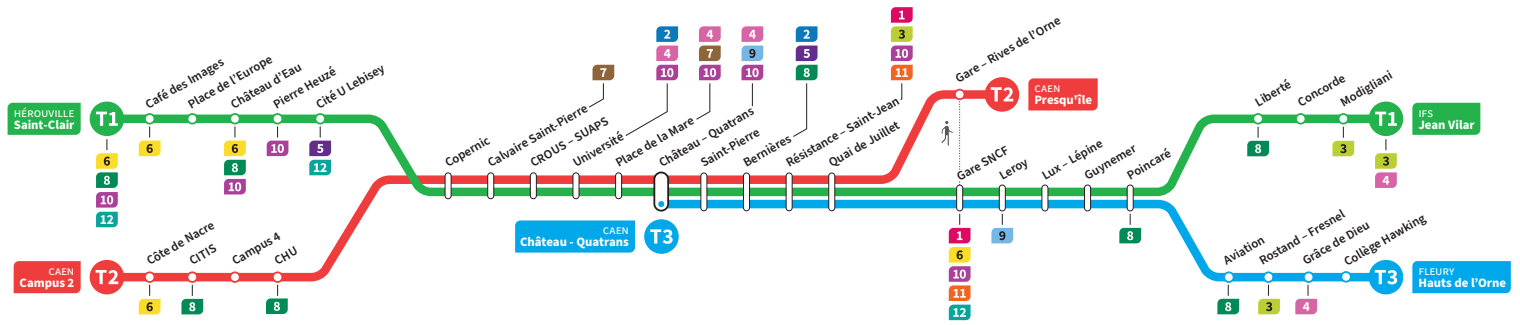

	T2	T3	T1	T2	T3	T1	T2	T3	T1	T2	T3	T1	T2	T3	T1	T2	T3
Campus 2	14.15			14.47			15.19			15.51			16.23			16.55	
CHU	14.21			14.53			15.25			15.57			16.29			17.01	
Hérouville Saint-Clair	-		14.34	-		15.06	-		15.38	-		16.10	-		16.42	-	
Pierre Heuzé	-		14.39	-		15.11	-		15.43	-		16.15	-		16.47	-	
Calvaire Saint-Pierre	14.24	14.44	14.56		15.16	15.28	15.48	16.00	16.20	16.32	16.52	17.04					
Université	14.29	14.49	15.01		15.21	15.33	15.53	16.05	16.25	16.37	16.57	17.09					
Château Quatrans	14.32	14.38	14.51	15.04	15.10	15.23	15.36	15.42	15.55	16.08	16.14	16.27	16.40	16.46	16.59	17.12	17.18
Saint-Pierre	14.33	14.39	14.53	15.05	15.11	15.25	15.37	15.43	15.57	16.09	16.15	16.29	16.41	16.47	17.01	17.13	17.19
Quai de Juillet	14.37	14.43	14.57	15.09	15.15	15.29	15.41	15.47	16.01	16.13	16.19	16.33	16.45	16.51	17.05	17.17	17.23
Presqu'île	14.41	-	-	15.13	-	-	15.45	-	-	16.17	-	-	16.49	-	-	17.21	-
Gare SNCF	14.45	14.59		15.17	15.31		15.49	16.03		16.21	16.35		16.53	17.07		17.25	
Poincaré	14.52	15.05		15.24	15.37		15.56	16.09		16.28	16.41		17.00	17.13		17.32	
Grâce de Dieu	14.55	-		15.27	-		15.59	-		16.31	-		17.03	-		17.35	-
Hauts de l'Orne	14.57	-		15.29	-		16.01	-		16.33	-		17.05	-		17.37	-
Liberté		15.08		15.40		16.12		16.44		17.16		17.48					
Jean Vilar		15.13		15.45		16.17		16.49		17.21		17.53					

*Sous réserve de modification. Horaires théoriques sous réserve des conditions de circulation.

HÉROUVILLE Saint-Clair
CAEN Campus 2
CAEN Château Quatrans

IFS Jean Vilar
CAEN Presqu'île
FLEURY Hauts de l'Orne

Ligne accessible
Tous les arrêts de cette ligne
sont accessibles aux personnes

Horaires valables du lundi 21 août 2023 jusqu'au dimanche 14 juillet 2024*

Dimanches et fêtes : Direction → IFS - Jean Vilar / CAEN - Presqu'île / FLEURY - Hauts de l'Orne