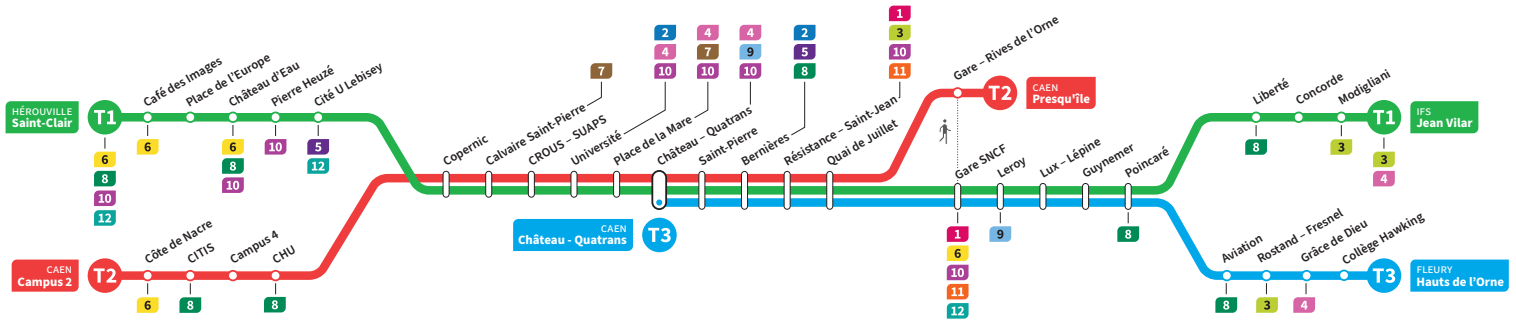

	T2	T3	T1	T2	T3	T1	T2	T3	T1	T2	T3	T1	T2	T3	T1	T2
Jean Vilar			9.27			9.39			9.55			10.10			10.25	
Liberté			9.32			9.45			10.00			10.15			10.30	
Hauts de l'Orne		9.31	-		9.46	-		10.01	-		10.16	-		10.31	-	
Grâce de Dieu		9.34	-		9.50	-		10.05	-		10.20	-		10.35	-	
Poincaré		9.39	9.35		9.54	9.48		10.09	10.03		10.24	10.18		10.39	10.33	
Gare SNCF		9.45	9.41		10.00	9.54		10.15	10.09		10.30	10.24		10.45	10.39	
Presqu'île	9.32	-	-	9.47	-	-	10.02	-	-	10.17	-	-	10.32	-	-	10.47
Quai de Juillet	9.36	9.47	9.44	9.51	10.02	9.56	10.06	10.17	10.12	10.21	10.32	10.27	10.36	10.47	10.42	10.51
Saint-Pierre	9.39	9.51	9.47	9.54	10.06	10.00	10.09	10.21	10.15	10.24	10.36	10.30	10.39	10.51	10.45	10.54
Château Quatrans	9.42	9.52	9.49	9.57	10.07	10.02	10.12	10.22	10.17	10.27	10.37	10.32	10.42	10.52	10.47	10.57
Université	9.45		9.52	10.00		10.05	10.15		10.20	10.30		10.35	10.45		10.50	11.00
Calvaire Saint-Pierre	9.49		9.57	10.04		10.09	10.19		10.25	10.34		10.40	10.49		10.55	11.04
Pierre Heuzé	-		10.03	-		10.15	-		10.31	-		10.46	-		11.01	-
Hérouville Saint-Clair	-		10.08	-		10.21	-		10.36	-		10.51	-		11.06	-
CHU	9.54			10.09			10.24		10.39			10.54				11.09
Campus 2	10.00			10.15			10.30		10.45			11.00				11.15

*Sous réserve de modification. Horaires théoriques sous réserve des conditions de circulation.

IFS Jean Vilar
CAEN Presqu'île
FLEURY Hauts de l'Orne

HÉROUVILLE Saint-Clair
CAEN Campus 2
CAEN Château Quatrans

Ligne accessible
Tous les arrêts de cette ligne
sont accessibles aux personnes

Horaires valables du lundi 21 août 2023 jusqu'au dimanche 14 juillet 2024*

Samedi

Direction → HÉROUVILLE - St-Clair / CAEN - Campus 2 / CAEN - Château Quatrans