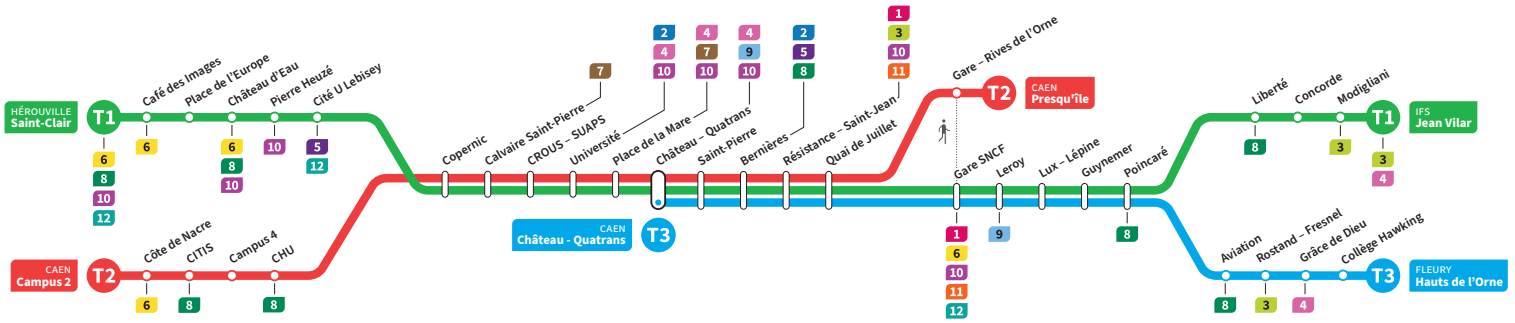

	T1	T2	T3	T1	T2	T3	T1	T2	T3	T1	T3	T3	T3
Campus 2		22.38			23.13			23.43			0.30		1.04
CHU		22.43			23.18			23.48			0.36		1.10
Hérouville Saint-Clair	22.23	-		22.55	-		23.25	-		0.00	-	0.50	-
Pierre Heuzé	22.29	-		23.01	-		23.31	-		0.06	-	0.56	-
Calvaire Saint-Pierre	22.34	22.47		23.06	23.22		23.36	23.52		0.11	0.39	1.01	1.13
Université	22.38	22.51		23.10	23.26		23.40	23.56		0.15	0.44	1.05	1.18
Château Quatrans	22.41	22.54	23.08	23.13	23.29	23.39	23.43	23.59	0.13	0.18	0.46	1.08	1.20
Saint-Pierre	22.43	22.56	23.10	23.15	23.31	23.41	23.45	0.01	0.15	0.20	0.48	1.10	1.22
Quai de Juillet	22.46	22.59	23.13	23.18	23.34	23.45	23.49	0.04	0.19	0.24	0.52	1.13	1.26
Presqu'île	-	23.03	-	-	23.38	-	-	0.08	-	-	-	-	-
Gare SNCF	22.48		23.15	23.20		23.47	23.51		0.21	0.26	0.54	1.15	1.28
Poincaré	22.55		23.22	23.27		23.53	23.57		0.27	0.32	1.00	1.22	1.34
Grâce de Dieu	-		23.26	-		23.57	-		0.31	-	1.04	1.26	1.38
Hauts de l'Orne	-		23.29	-		0.00	-		0.34	-			
Liberté	22.57		23.29			0.00			0.35				
Jean Vilar	23.02		23.34			0.05			0.40				

*Sous réserve de modification. Horaires théoriques sous réserve des conditions de circulation.

IFS Jean Vilar
CAEN Presqu'île
FLEURY Hauts de l'Orne

HÉROUVILLE Saint-Clair
CAEN Campus 2
CAEN Château Quatrans

Ligne accessible
Tous les arrêts de cette ligne
sont accessibles aux personnes

Horaires valables du lundi 21 août 2023 jusqu'au dimanche 14 juillet 2024*

Samedi

Direction → HÉROUVILLE - St-Clair / CAEN - Campus 2 / CAEN - Château Quatrans