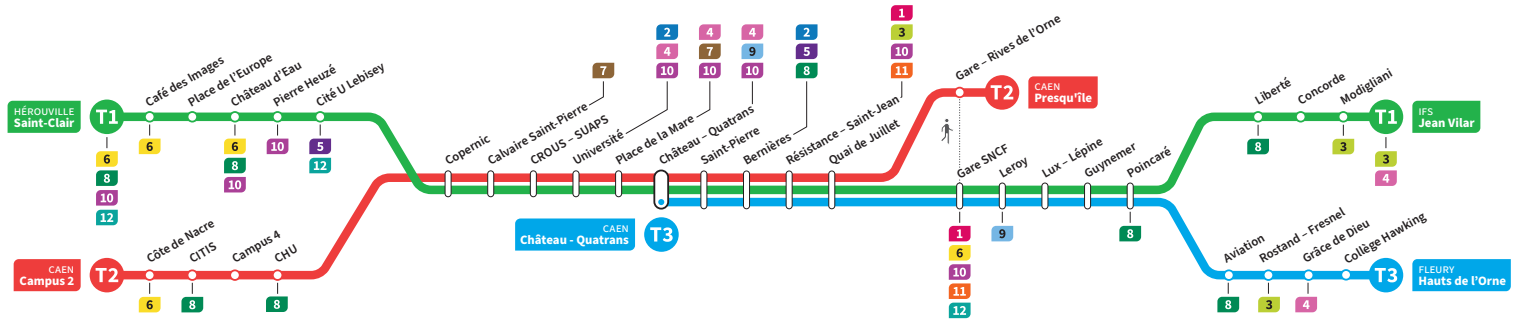

	T3	T1	T2	T3	T1	T2	T3	T1	T2	T3	T1	T2	T3	T1	T2	T3
Campus 2			10.11			10.26			10.41			10.56			11.11	
CHU			10.17			10.32			10.47			11.02			11.17	
Hérouville Saint-Clair		10.04	-		10.19	-		10.34	-		10.49	-		11.04	-	
Pierre Heuzé		10.09	-		10.24	-		10.39	-		10.54	-		11.09	-	
Calvaire Saint-Pierre		10.14	10.20		10.29	10.35		10.44	10.50		10.59	11.05		11.14	11.20	
Université		10.19	10.25		10.34	10.40		10.49	10.55		11.04	11.10		11.19	11.25	
Château Quatrans	10.16	10.21	10.27	10.31	10.36	10.42	10.46	10.51	10.57	11.01	11.06	11.12	11.16	11.21	11.27	11.31
Saint-Pierre	10.17	10.23	10.29	10.32	10.38	10.44	10.47	10.53	10.59	11.02	11.08	11.14	11.17	11.23	11.29	11.32
Quai de Juillet	10.21	10.27	10.33	10.36	10.42	10.48	10.51	10.57	11.03	11.06	11.12	11.18	11.21	11.27	11.33	11.36
Presqu'île	-	-	10.36	-	-	10.51	-	-	11.06	-	-	11.21	-	-	11.36	-
Gare SNCF	10.23	10.29		10.38	10.44		10.53	10.59		11.08	11.14		11.23	11.29		11.38
Poincaré	10.30	10.35		10.45	10.50		11.00	11.05		11.15	11.20		11.30	11.35		11.45
Grâce de Dieu	10.33	-		10.48	-		11.03	-		11.18	-		11.33	-		11.48
Hauts de l'Orne	10.35	-		10.50	-		11.05	-		11.20	-		11.35	-		11.50
Liberté		10.38			10.53			11.08			11.23			11.38		
Jean Vilar		10.43			10.58			11.13			11.28			11.43		

*Sous réserve de modification. Horaires théoriques sous réserve des conditions de circulation.

HÉROUVILLE Saint-Clair
CAEN Campus 2
CAEN Château Quatrans

IFS Jean Vilar
CAEN Presqu'île
FLEURY Hauts de l'Orne

Ligne accessible
Tous les arrêts de cette ligne
sont accessibles aux personnes

Horaires valables du lundi 21 août 2023 jusqu'au dimanche 14 juillet 2024*

Samedi

Direction → IFS - Jean Vilar / CAEN - Presqu'île / FLEURY - Hauts de l'Orne