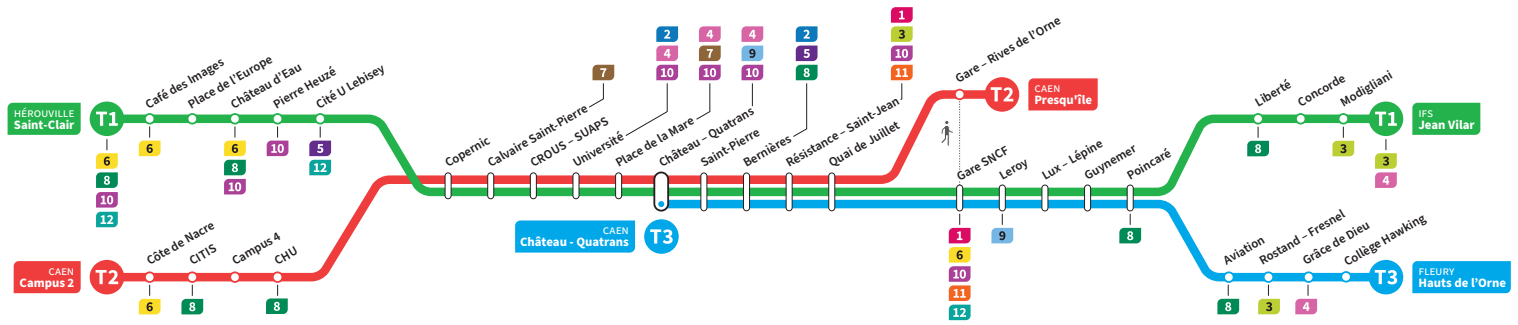

	T3	T1	T2	T3	T1	T2	T3	T1	T2	T1	T2	T3	T1	T2	T3	T2
Campus 2			19.22			19.33			19.45		19.55			20.06		20.23
CHU			19.28			19.39			19.50		20.00			20.12		20.28
Hérouville Saint-Clair		19.17	-		19.28	-		19.39	-	19.49	-		20.02	-		-
Pierre Heuzé		19.23	-		19.34	-		19.45	-	19.55	-		20.08	-		-
Calvaire Saint-Pierre		19.28	19.32		19.39	19.42		19.50	19.54	20.00	20.04		20.13	20.15		20.32
Université		19.32	19.36		19.43	19.47		19.54	19.58	20.04	20.08		20.17	20.20		20.36
Château Quatrans	19.31	19.35	19.39	19.41	19.46	19.49	19.55	19.57	20.01	20.07	20.11	20.14	20.20	20.23	20.30	20.39
Saint-Pierre	19.33	19.37	19.41	19.43	19.48	19.51	19.57	19.59	20.03	20.09	20.13	20.16	20.22	20.24	20.32	20.41
Quai de Juillet	19.36	19.40	19.44	19.47	19.52	19.55	20.00	20.03	20.06	20.12	20.16	20.19	20.26	20.28	20.36	20.44
Presqu'île	-	-	19.48	-	-	19.59	-	-	20.10	-	20.20	-	-	20.32	-	20.48
Gare SNCF	19.38	19.42		19.49	19.54		20.02	20.05		20.14		20.21	20.28		20.38	
Poincaré	19.45	19.49		19.55	20.00		20.09	20.11		20.21		20.28	20.34		20.44	
Grâce de Dieu	19.49	-		19.59	-		20.13	-		-		20.32	-		20.48	
Hauts de l'Orne	19.52	-		20.02	-		20.16	-		-		20.35	-		20.51	
Liberté		19.51			20.03			20.14				20.37				
Jean Vilar		19.56			20.08			20.19				20.42				

*Sous réserve de modification. Horaires théoriques sous réserve des conditions de circulation.

HÉROUVILLE Saint-Clair
CAEN Campus 2
CAEN Château Quatrans

IFS Jean Vilar
CAEN Presqu'île
FLEURY Hauts de l'Orne

Ligne accessible
Tous les arrêts de cette ligne
sont accessibles aux personnes

Horaires valables du lundi 21 août 2023 jusqu'au dimanche 14 juillet 2024*

Samedi

Direction → IFS - Jean Vilar / CAEN - Presqu'île / FLEURY - Hauts de l'Orne