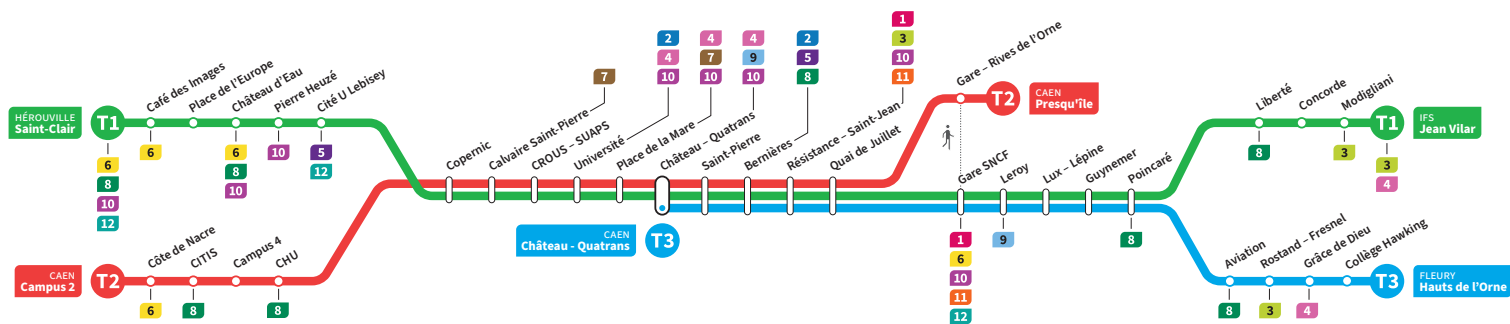

HÉROUVILLE Saint-Clair
CAEN Campus 2
CAEN Château Quatrans

IFS Jean Vilar
CAEN Presqu'île
FLEURY Hauts de l'Orne

Ligne accessible
Tous les arrêts de cette ligne
sont accessibles aux personnes

Horaires valables du lundi 21 août 2023 jusqu'au dimanche 14 juillet 2024*

Lundi à vendredi Direction → IFS - Jean Vilar / CAEN - Presqu'île / FLEURY - Hauts de l'Orne

	T1	T2	T3	T1	T2	T3	T1	T2	T1	T2	T3	T1	T2	T3	T1
Campus 2		5.38			6.15			6.29		6.38			6.50		
CHU		5.44			6.21			6.35		6.44			6.55		
Hérouville Saint-Clair	5.24	-		6.03	-		6.23	-	6.34	-		6.44	-		6.55
Pierre Heuzé	5.29	-		6.08	-		6.28	-	6.40	-		6.49	-		7.01
Calvaire Saint-Pierre	5.34	5.48		6.14	6.25		6.33	6.38	6.45	6.48		6.54	6.59		7.06
Université	5.39	5.52		6.18	6.29		6.38	6.43	6.49	6.52		6.59	7.03		7.10
Château Quatrans	5.41	5.55	6.07	6.21	6.32	6.38	6.41	6.46	6.52	6.55	6.59	7.02	7.06	7.10	7.13
Saint-Pierre	5.43	5.56	6.08	6.22	6.34	6.39	6.42	6.47	6.54	6.57	7.01	7.03	7.08	7.11	7.15
Quai de Juillet	5.47	6.00	6.12	6.26	6.37	6.43	6.46	6.51	6.57	7.00	7.05	7.07	7.11	7.15	7.19
Presqu'île	-	6.04	-	-	6.41	-	-	6.55	-	7.04	-	-	7.15	-	-
Gare SNCF	5.49		6.14	6.28		6.45	6.48		6.59		7.07	7.09		7.17	7.21
Poincaré	5.55		6.21	6.35		6.52	6.54		7.06		7.13	7.16		7.24	7.27
Grâce de Dieu	-		6.24	-		6.55	-		-		7.17	-		7.27	-
Hauts de l'Orne	-		6.28	-		6.58	-		-		7.20	-		7.31	-
Liberté	5.58			6.37			6.57		7.08			7.18			7.30
Jean Vilar	6.03			6.42			7.02		7.14			7.23			7.35